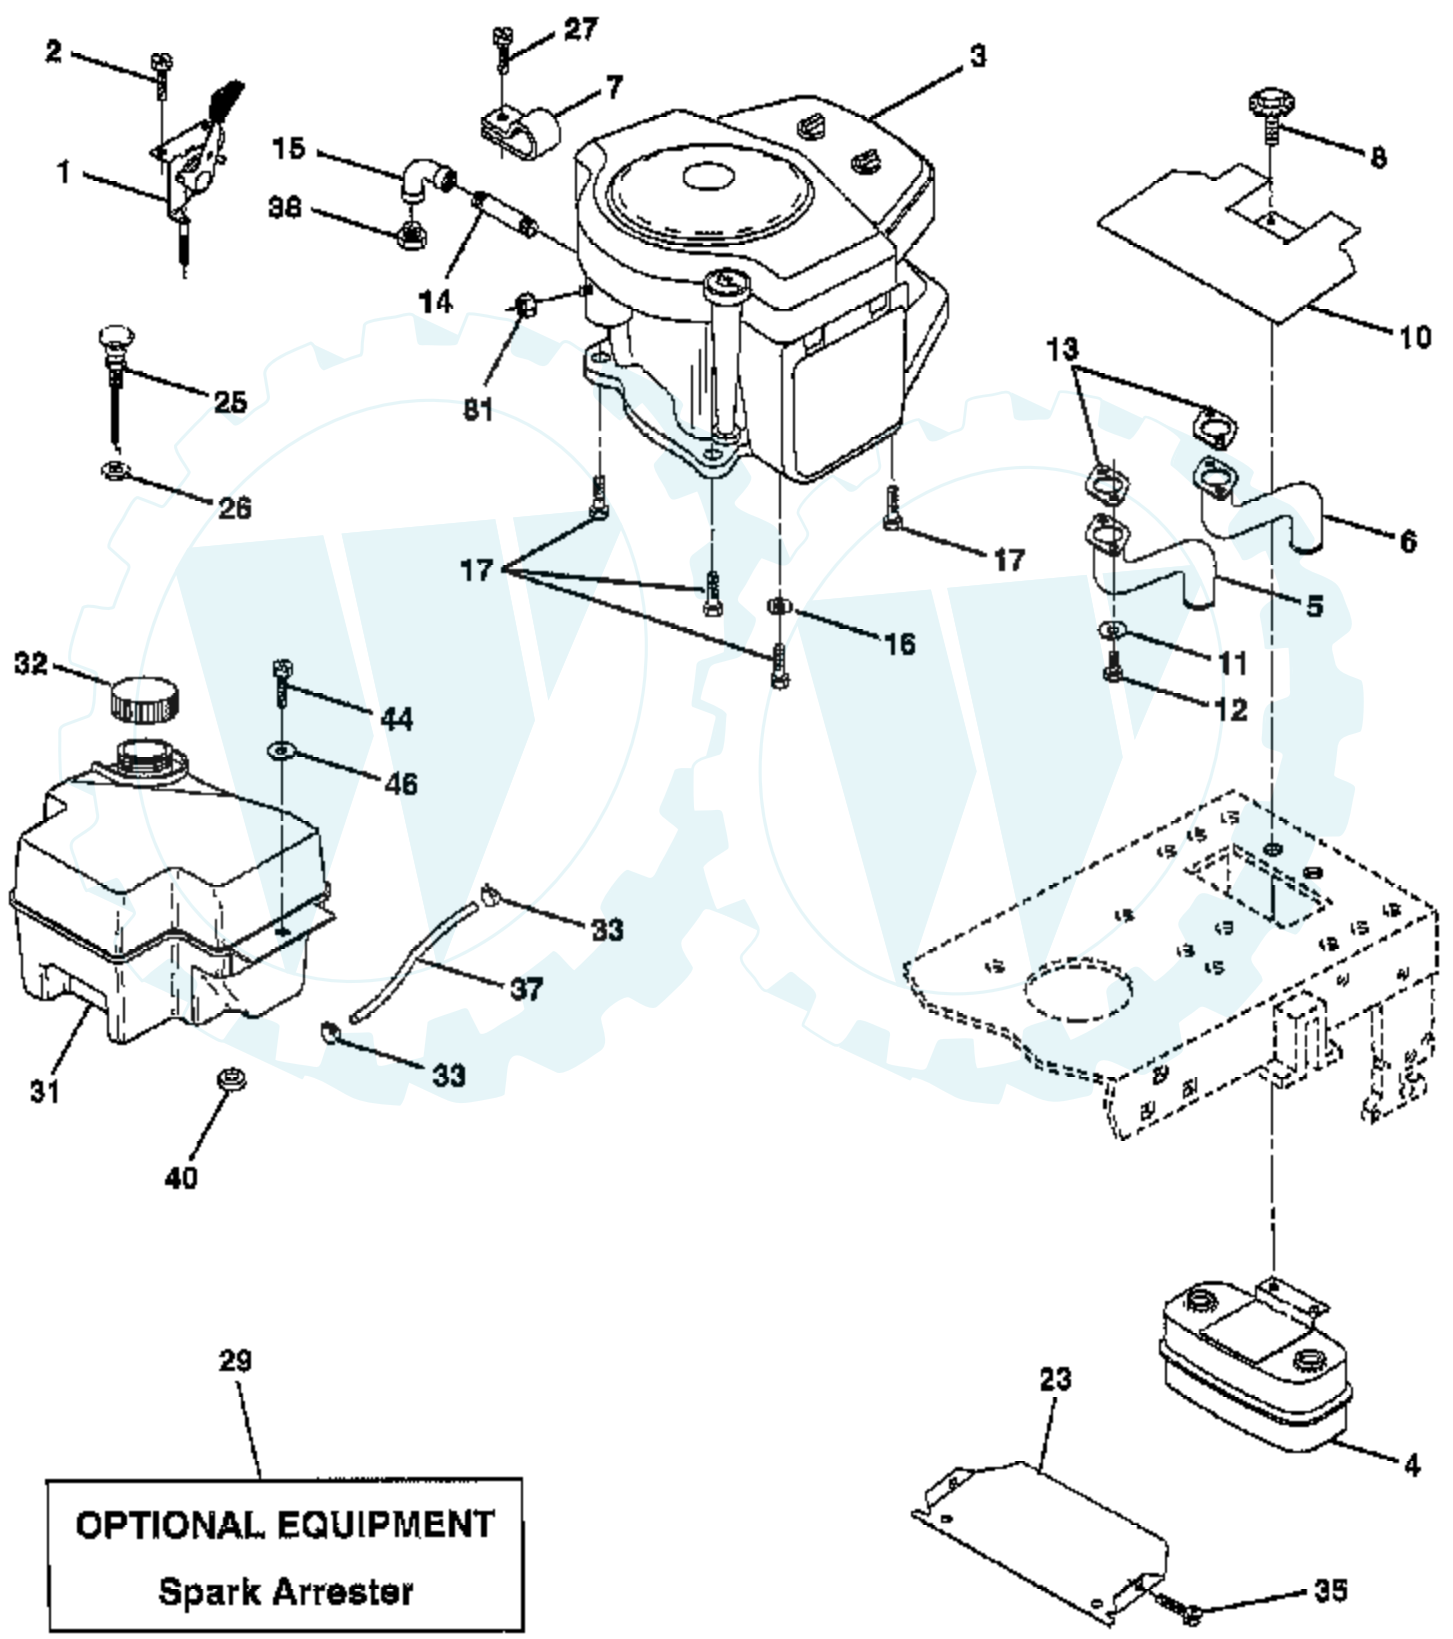

TRACTOR -- MODEL NUMBER 9191A89

ELECTRICAL

Ref #	Part Number	Qty	Description
1	144925		SUB= 123899X
2			CHECK WITH SUPPLIER
3	19091016		WASHER
4	10040400		LOCKWASHER
6	73220400		SUB= 50675
8	156417		"CASE,BATTERY.MECH"
16	153664		SWITCH INTERLOCK
19	10090400		SUB= 10040400
20	73350400		NUT
21	136850		"HARNES,LIGHT SOC"
22	4152J		HEADLAMP BULB
24	4799J		"CABLE T, BATTERY"
25	146147		CABLE.BTRY.6GA.RD
26	108824X		FUSE HYT
28	4207J		CABLE T
29	121305X		SWITCH SEAT
30	140301		SWITCH IGN 4POS
31	124211X		NUT IGNITION
32	141226		COVER KEY SWITCH
33	122147X		KEY
40	156442		HARNES-IGNITION
41	71110408		BOLT HXHD FIN
42	131563		SUB= 154336
43	145673		SUB= 146154
44	73640400		NUT HXKEP 1/4X20
48	140844		ADAPTER AMMETER
52	141940		PROTECTION LOOP
70	140413		HARNES ENG DUAL

TRACTOR - - MODEL NUMBER 9191A89

ENGINE

Ref #	Part Number	Qty	Description
1	141295		CONTROL THRT 35.5
2	17720410		SCREW LT
4	149723		MUFFLER.TW.LOTONE
5	144069		EXHAUST.B&S.18.LH
6	144068		EXHAUST.B&S.18.RH
7	138129		CLAMP.TUBE.DBL.EN
8	150176		BOLT.5/16-18.UNC
10	145552		SHIELD.HEAT.
11	10040400		LOCKWASHER
12	74780412		SUB= 74780414
13	272250		GASKET MUFFLER
14	13280336		PIPE NIPPLE LT
15	13200300		ELBOW
16	11050600		LOCKWASHER
17	17490624		SCREW LT
23	159880		SHIELD.BRN/DBR.GD
25	145996		CONTROL.CHOKE.37
26	73920600		"NUT,KEPS 3/8-24IM"
27	152927		"SCREW-TT,10-32 FL"
29	137180		SUB= 532137180
31	161911		TANK.FUEL.FRONT.
32	140527		CAP ASM FUEL
33	123487X		HOSE CLAMP
35	17490512		SCREW
37	137040		LINE FUEL
38			CHECK WITH SUPPLIER
40	124028X		SUB= 532124028
44	17490412		SCREW HEX CRT
46	19091416		WASHER
81	128861		NUT