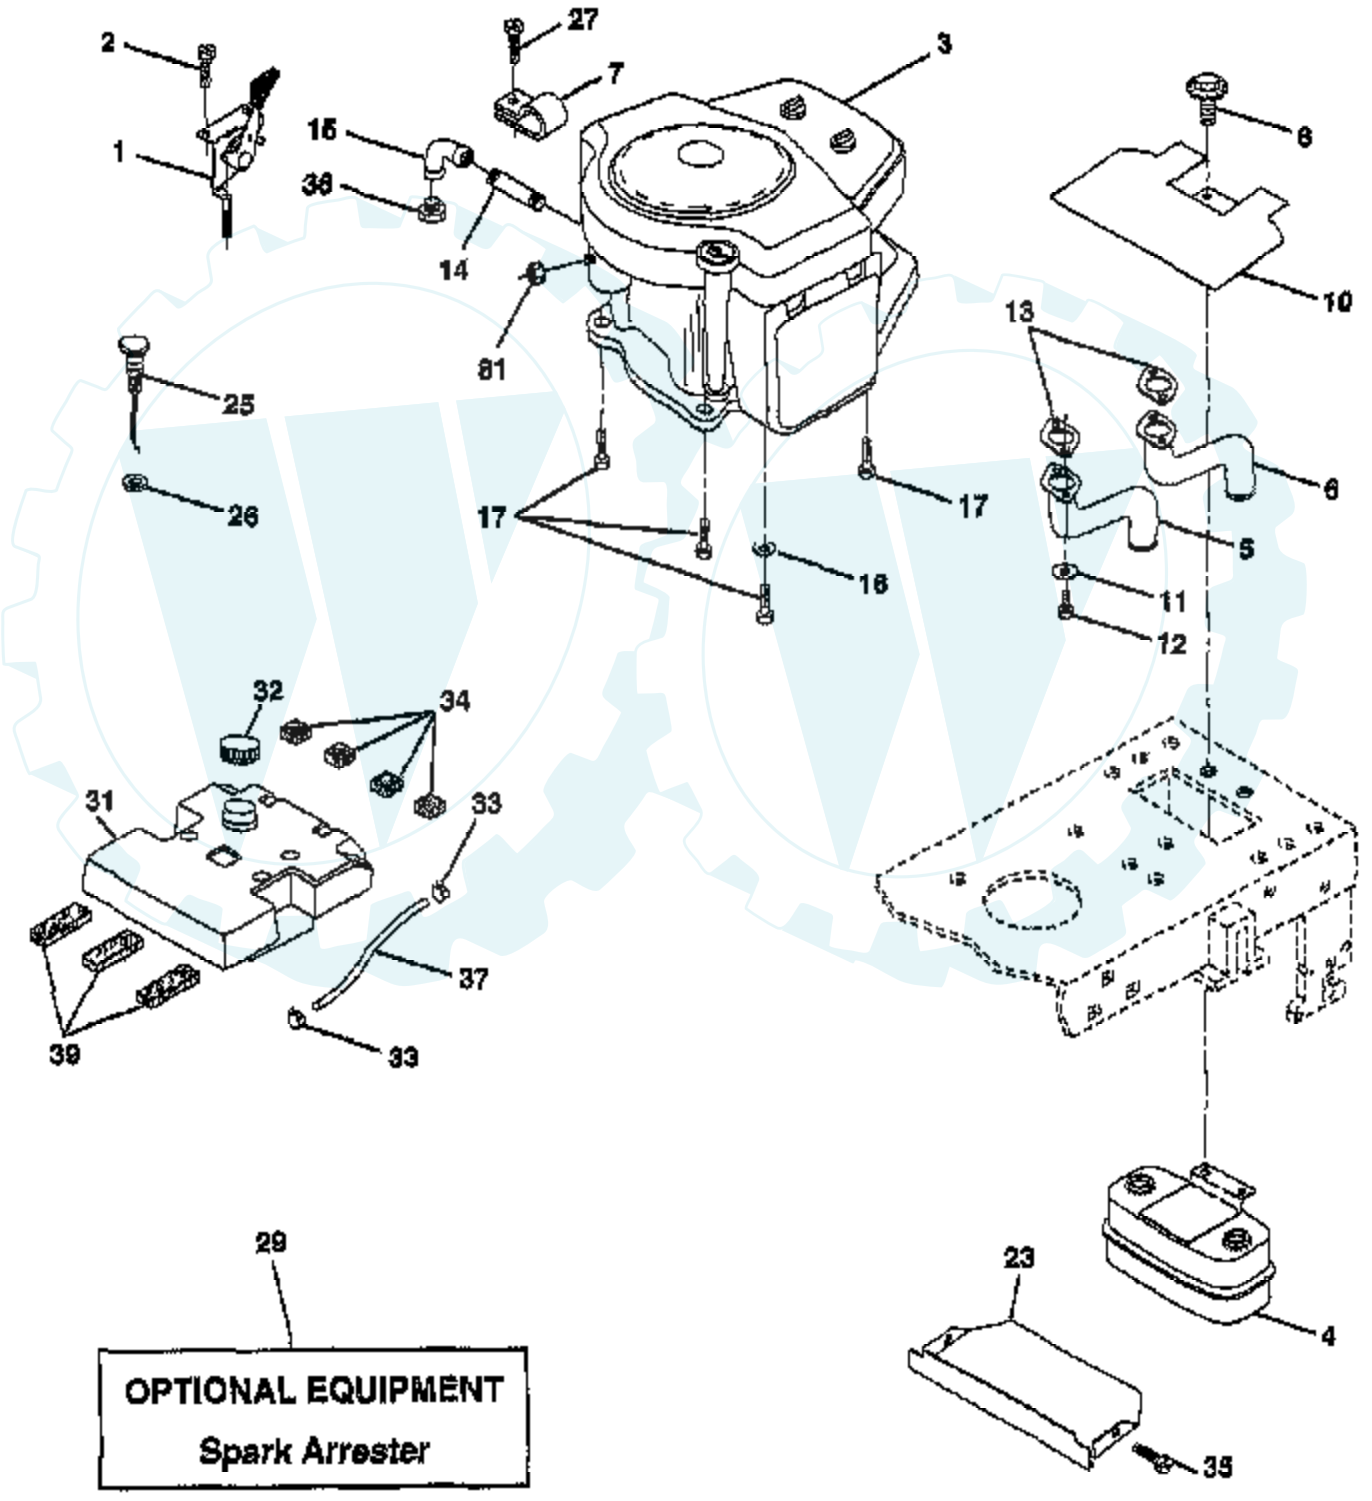

TRACTOR - - MODEL NUMBER AYP9187A89

ENGINE

Ref #	Part Number	Qty	Description
1	148875		CONTROL THROT 36 LH FLAG
2	17720410		SCREW LT
4	149723		MUFFLER.TW.LOTONE
5	160589		TUBE MANIFOLD RH
6	159955		TUBE MANIFOLD LH
7	138129		CLAMP.TUBE.DBL.EN
8	150176		BOLT.5/16-18.UNC
10	145552		SHIELD.HEAT.
11	10040500		LOCKWASHER
12	71070512		SCREW
13	273485		GASKET MUFFLER
14	13280336		PIPE NIPPLE LT
15	13200300		ELBOW
16	11050600		LOCKWASHER
17	17490624		SCREW LT
23	159880		SHIELD.BRN/DBR.GD
25	145996		CONTROL.CHOKE.37
26	73920600		"NUT,KEPS 3/8-24IM"
27	152927		"SCREW-TT,10-32 FL"
29	137180		SUB= 532137180
31	157103		"TANK.FUEL,3.5 GAL"
32	140527		CAP ASM FUEL
33	123487X		HOSE CLAMP
34	106082X		PAD-SPACER LT
35	17490512		SCREW
37	8543R		FUEL LINE T
38			CHECK WITH SUPPLIER
39	109227X		PAD IDLER TI
40	3645J		BUSHING OUTLET T
41	139277		STEM.TANK.FUEL
81	128861		NUT