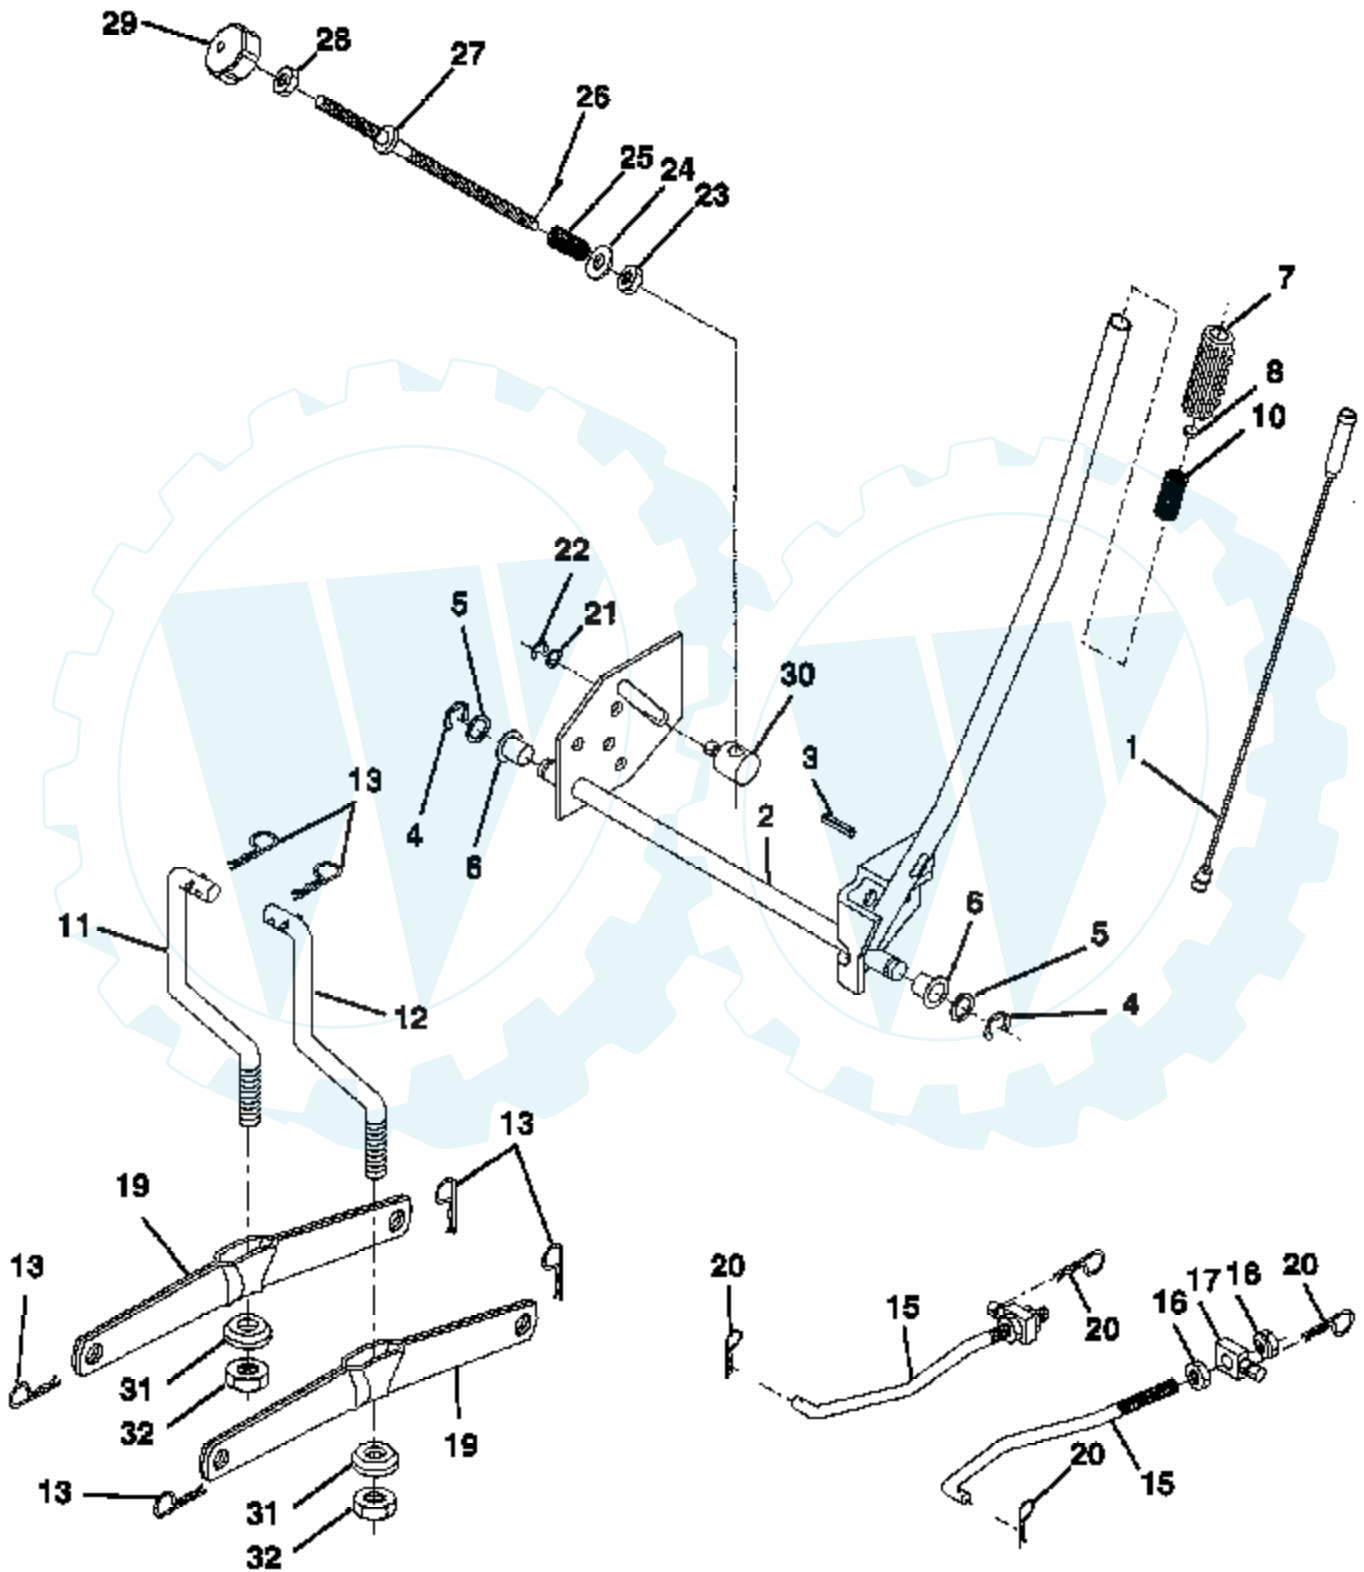

Ref #	Part Number	Qty	Description
74	121748X		WASHER
75	12000029		RING
76	128903		SHOULDER BOLT
77	127845		SPRING KEEPER
78	140334		SUB= 154810
79	127498		BUSHING
80	128759		SUB= 918128759
81	73350600		NUT
82	142028		TRUNION ADJ
83	120958X		WASHER
84	144394		SUB= 156084
85	72140620		BOLT
92	STD541437		NUT
101	136420		"COVER.MULCH.42""
102	71161010		SCREW
103	19061216		WASHER #10
104	STD551110		WASHER, LOCK
105	130758		SUB= 160793
106	2029J		WELDNUT
111	140353		SUB= 155197
112	132262		SUB= 155198
113	17490512		SCREW
114	73510500		NUT
115	72110504		SUB= 872110504
116	137644		BOLT.SHOULDER
117	133957		WHEEL GAGE DONUT
118	73930600		LOCKNUT
119	19121414		WASHER
121	143723		BRACKET.EXTRD.GWL
	130794		MANDREL ASM
	145411		SUB= 164963

TRACTOR - - MODEL NUMBER 917.252521

MOWER LIFT