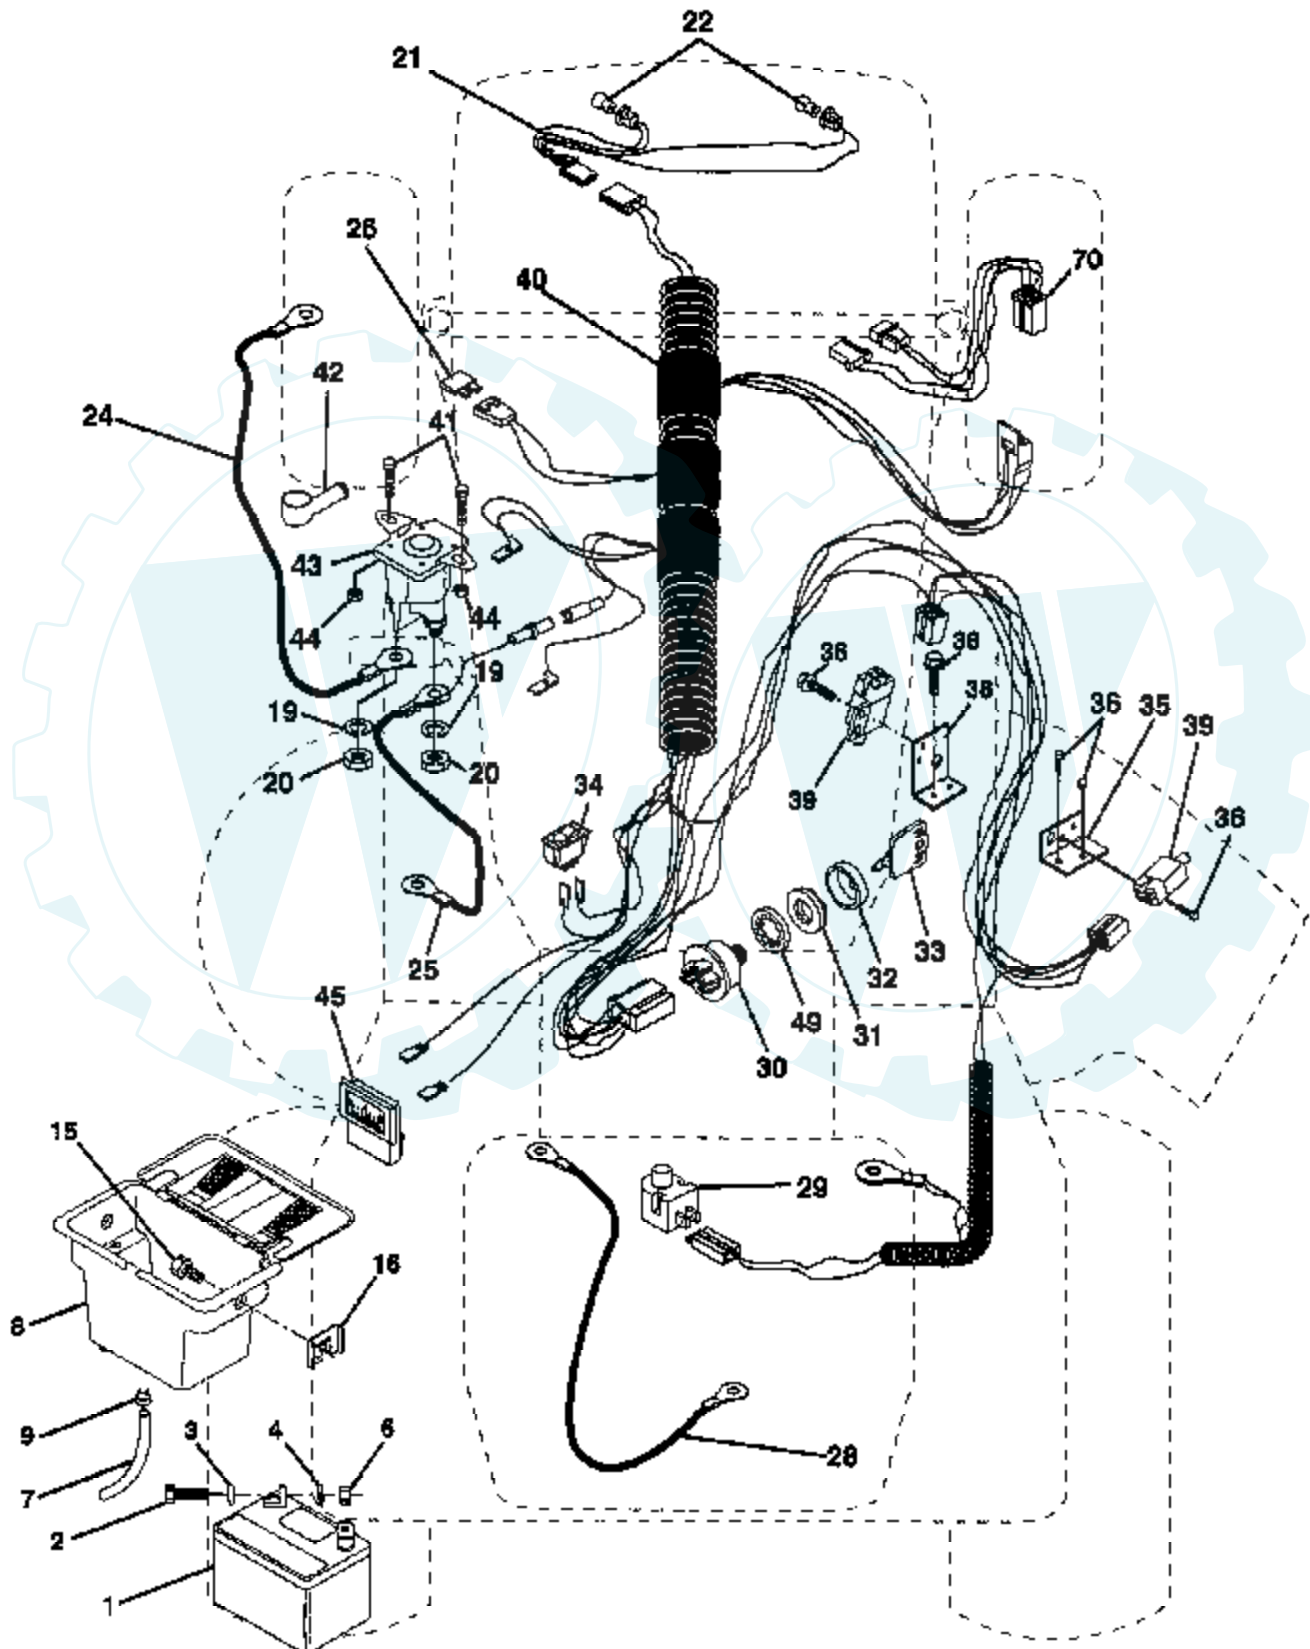

TRACTOR - - MODEL NUMBER 917.252521

ELECTRICAL

Ref #	Part Number	Qty	Description
1	144925		SUB= 123899X
2	74760412		BOLT LT
3	STD551025		WASHER
4	STD551125		WASHER
6	STD541025		WASHER
7	109238X		TUBE T
8	144940		SUB= 156417
9	109596X		HOSE CLAMP T
15	144935		SCREW.CAP.HEX.NYL
16	145355		NUT.CLIP.FASTNER
19	STD551125		WASHER
20	73350400		NUT
21	136850		"HARNES,LIGHT SOC"
22	4152J		HEADLAMP BULB
24	4799J		"CABLE T, BATTERY"
25	146147		CABLE.BTRY.6GA.RD
26	108824X		FUSE HYT
28	4207J		CABLE T
29	121305X		SWITCH SEAT
30	144921		SUB= 163088
31	140400		SUB= 145774
32	141226		COVER KEY SWITCH
33	140403		KEY MLD CRAF DELT
34	110712X		SWITCH LT
35	108236X		BRACKET LT
36	STD601005		SCREW
38	140336		BRACKET SWITCH IN
39	109553X		SWITCH INTERLOCKT
40	146057		HARNES.IGN.DASH.
41	71110412		BOLT.HX.1/4-20
42	131563		SUB= 154336
43	145673		SUB= 146154
44	73800400		NUT
45	121433X		SUB= 122822X
49	11151000		LOCKWASHER
70	140422		HARNES.ENG.DUAL