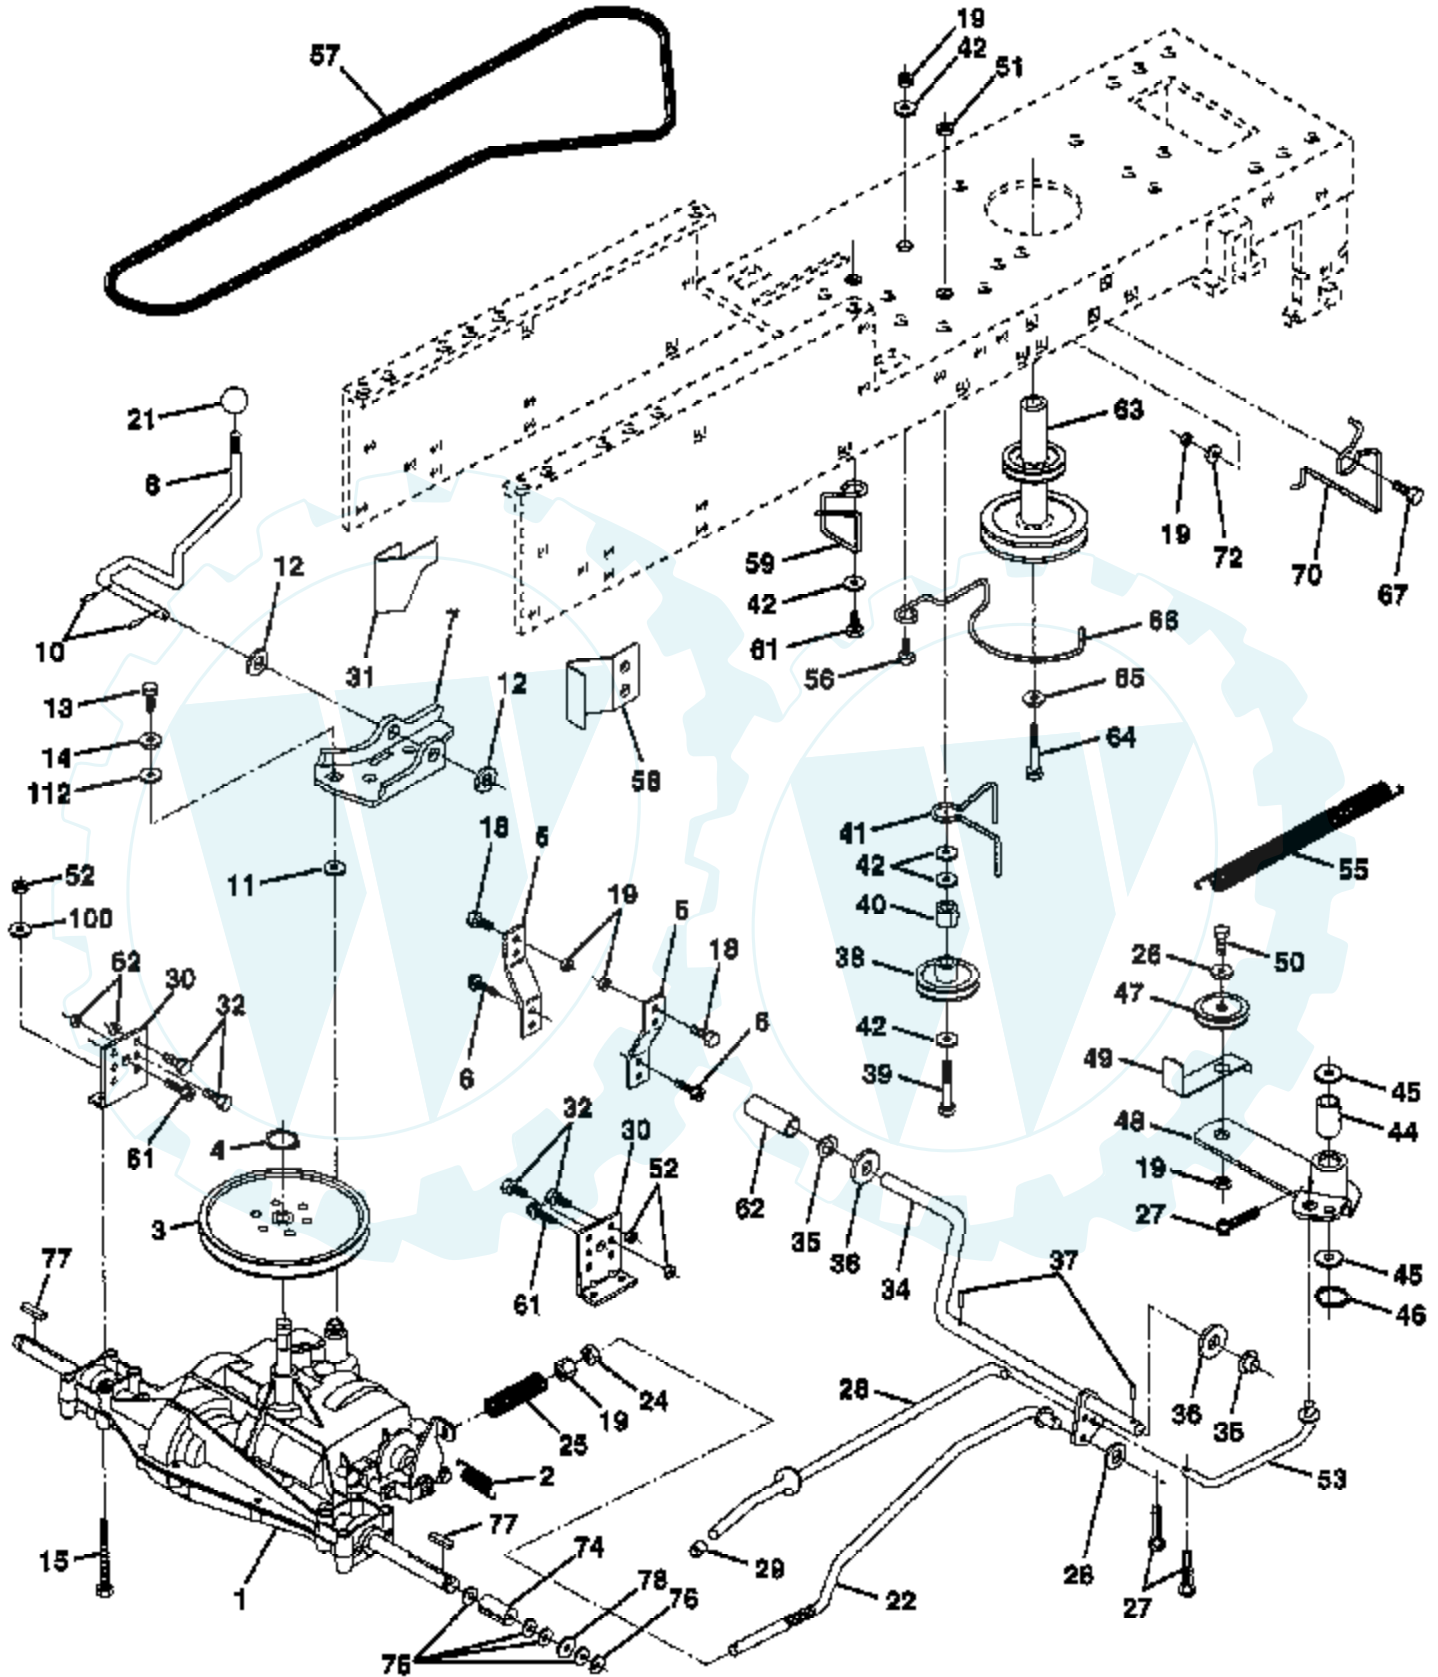

Ref #	Part Number	Qty	Description
59	110082X		GEAR 1ST T
60	120475X		SUB= 154659
61	142680		HOUSING LOWER TNS
62	120961X		PUCK T
63	7294J		BRAKE DISC. T
64	108989X		SPACER LT
65	120953X		SUB= 918120953X
66	120954X		PIN T
67	134799		TAP SCREW
68	138244		SUB= 108992X
69	108996X		WASHER LT
70	120956X		NLA
71	106596X		"SCREW, TAPPING LT"
72	120951X		PUCK T
73	120416X		SUB= 126976X

Ref #	Part Number	Qty	Description
1	142603		SUB= 160664
2	146682		SPRING.BRAKE.RETU
3	123666X		PULLEY TRANS
4	12000028		SUB= 2267J
5	121520X		STRAP TORQUE
6	17490512		SCREW
7	130802		SUB= 162240
8	131679		SHIFT ROD
10	76020416		PIN COTTER 1/8
11	105701X		WASH-SHFT PLT LT
12	19151216		WASHER
11	105701X		WASH-SHFT PLT LT
12	19151216		WASHER
13	74550412		BOLT.1/4-28.W/PAT
14	10040400		LOCKWASHER
15	74780544		BOLT HEX
18	74780616		BOLT
19	73800600		NUT
21	106933X		KNOB T (1/2-HOLE)
22	130804		BRAKE ROD
24	73350600		NUT
25	106888X		SPRING ROD LT
56	19131316		WASHER
27	76020412		COTTER PIN
28	145204		ROD.BRAKE.PARK.LT
29	124236X		CAP
30	130807		TRANSAXLE MTG BKT
31	127275X		"KEEPER,BELT LH T"
32	74760512		BOLT
34	122424X		SUB= 149001
35	120183X		NYLON BEARING
36	19211616		WASHER LT
37	1572H		SUB= 2882J
38	123674X		PULLEY.IDLER.FLAT
39	74760644		BOLT
40	4470J		SPACER T
41	109070X		BELT KEEPER LT
42	19131312		WASHER
44	105706X		"LY, BEARING"
45	110812X		WASHER LT
46	12000039		KLIP RING
47	127783		SUB= 139245
48	123789X		ARM IDLER
49	123205X		RETAIN BELT
50	74760624		SUB= 74930624
51	73680600		SUB= 73690600
52	73680500		SUB= 73690500
53	105710X		"LINK, CLUTCH T"
55	105709X		"SPRING, RETURN LT"
56	74760620		SUB= 74780620
57	130801		SUB= 138255
58	127274X		"KEEPER,BELT RH T"
59	140312		KEEPER BELT CNTSP
62	8883R		PEDAL COVER T
63	140186		PULLEY.ENGINE
64	71170764		BOLT
65	10040700		LOCKWASHER
66	129921		KEEPER.BELT.ENG.L