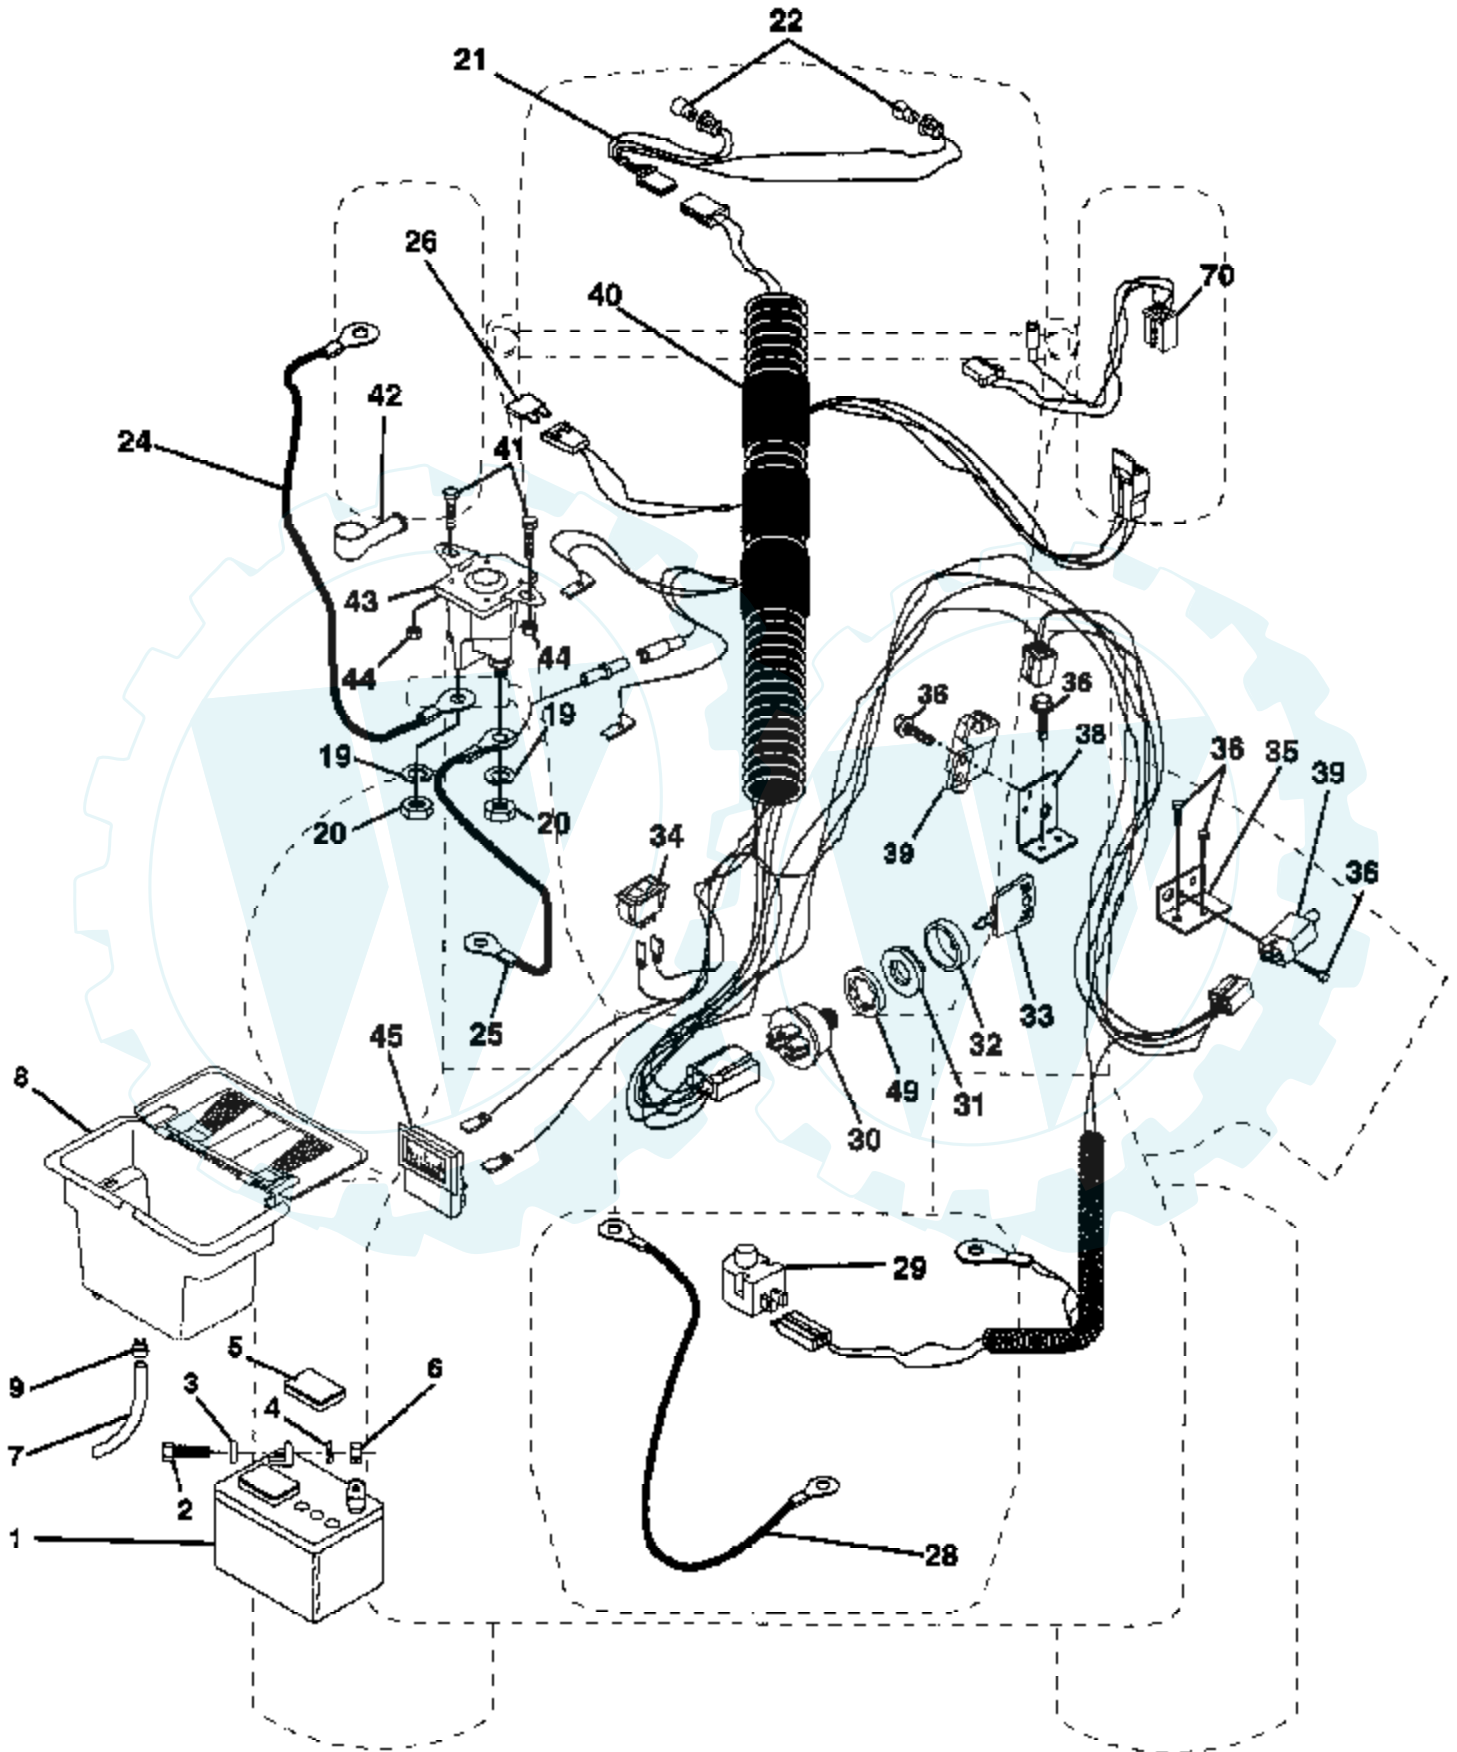

Ref #	Part Number	Qty	Description
1	121265X		SUB= 123899X
2	74760412		BOLT LT
3	19091016		WASHER
4	10040400		LOCKWASHER
5	121264X		"CAP,BATTERY "
6	73220400		SUB= 50675
7	109238X		TUBE T
8	129965		SUB= 156417
9	109596X		HOSE CLAMP T
19	10090400		SUB= 10040400
20	73350400		NUT
21	136850		"HARNES,LIGHT SOC"
22	4152J		HEADLAMP BULB
25	146147		CABLE.BTRY.6GA.RD
26	108824X		FUSE HYT
28	4207J		CABLE T
29	121305X		SWITCH SEAT
30	144921		SUB= 163088
31	140400		SUB= 145774
32	141226		COVER KEY SWITCH
33	140403		KEY MLD CRAF DELT
34	110712X		SWITCH LT
35	108236X		BRACKET LT
36	17021008		SCREW
38	140336		BRACKET SWITCH IN
39	109553X		SWITCH INTERLOCKT
40	146057		HARNES.IGN.DASH.
41	71110412		BOLT.HX.1/4-20
24	131563		SUB= 154336
43	145673		SUB= 146154
44	73800400		NUT
45	121433X		SUB= 122822X
49	11151000		LOCKWASHER
70	140413		HARNES ENG DUAL