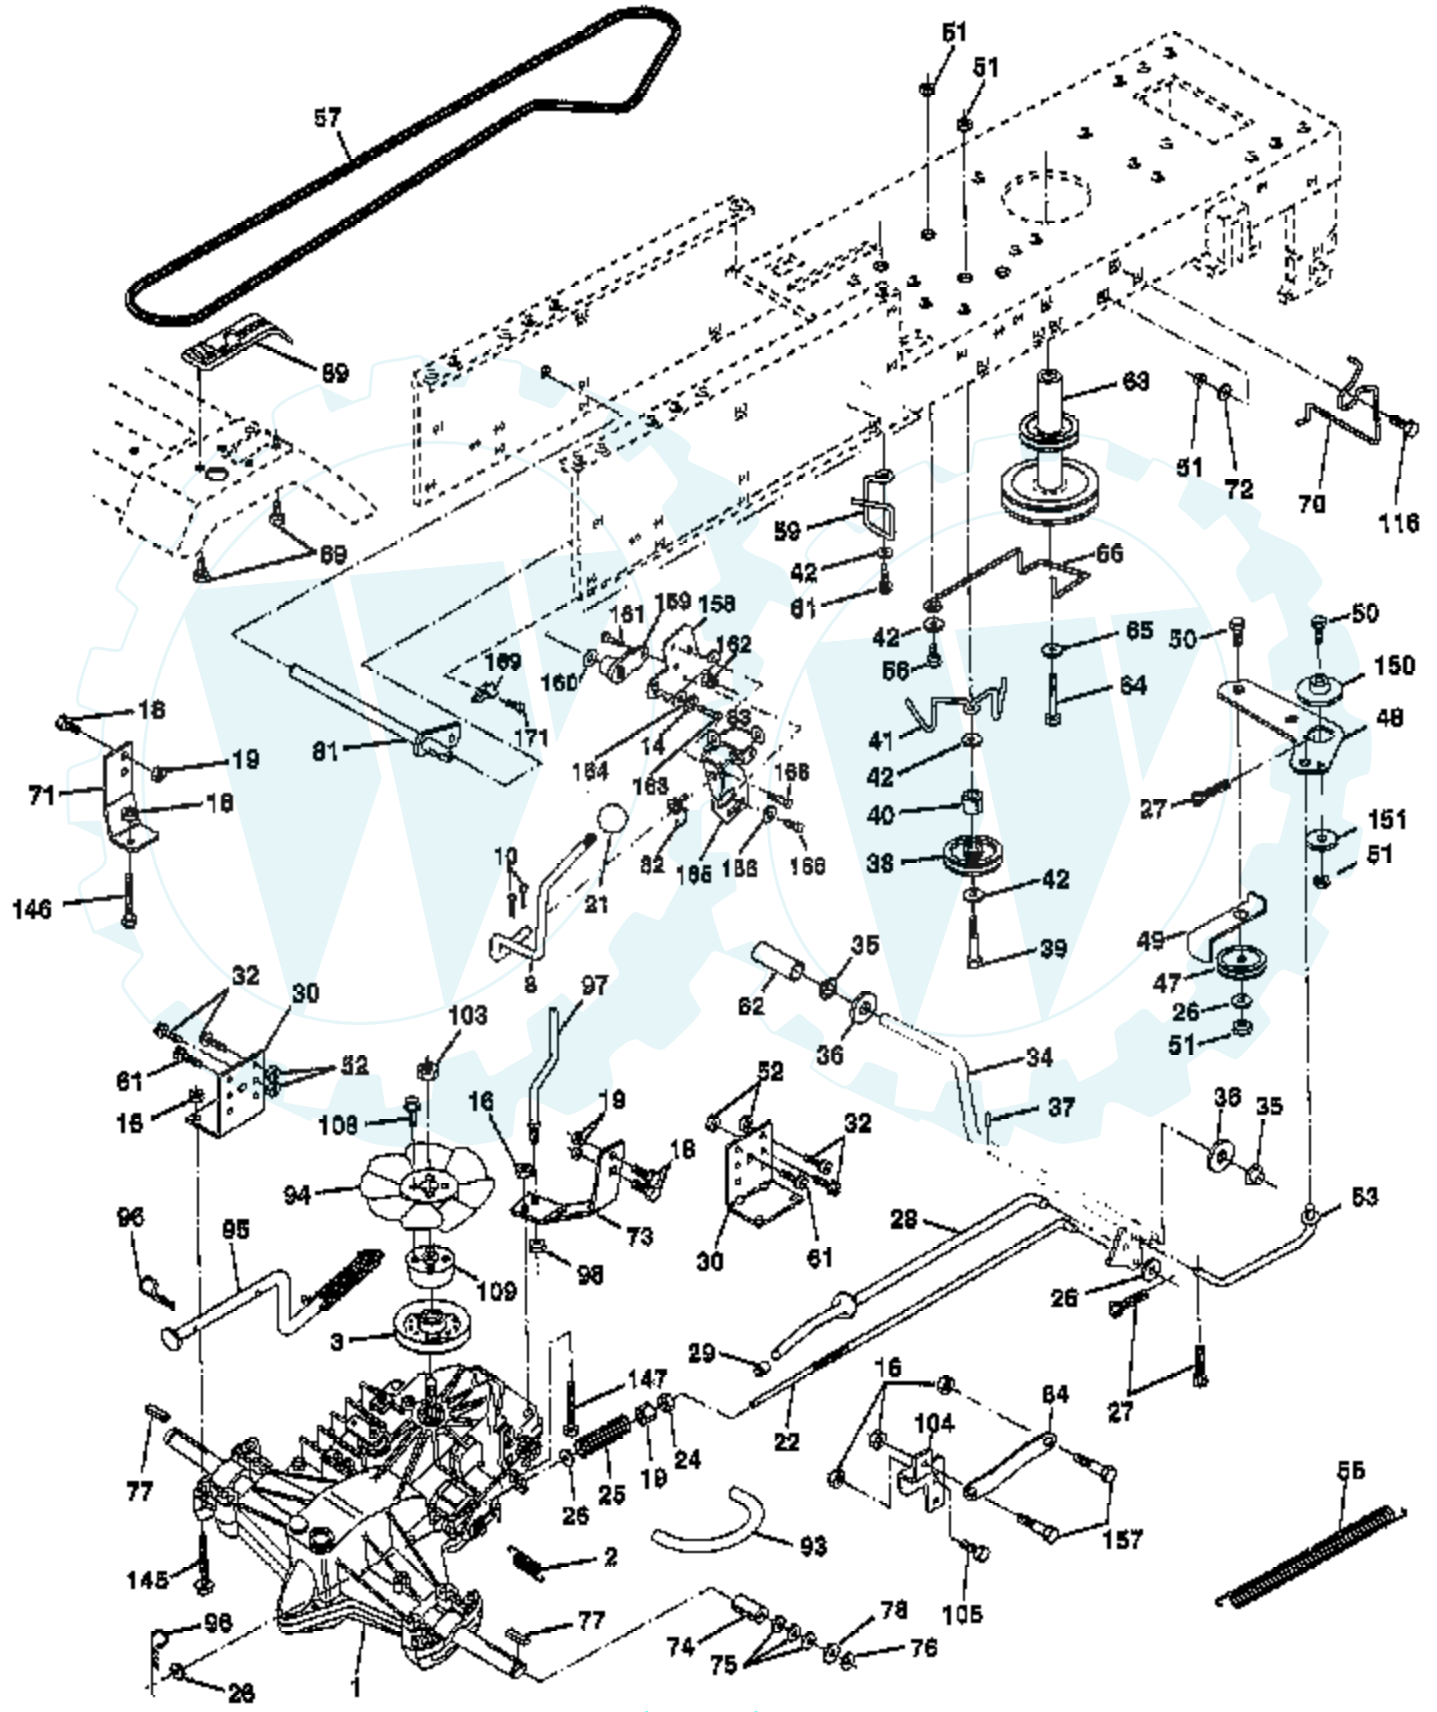

TRACTOR - - MODEL NUMBER AYP9169A99

DRIVE

Ref #	Part Number	Qty	Description
1	140607		TRANSAXLE HYD 0319-0500
2	142431		SPRING RET BRAKE
3	144698		PULLEY.4.20.HYDRO
8	165619		ROD.SHIFT.FENDER.ADJ.LT.CRD
10	76020416		PIN COTTER 1/8
14	10040400		LOCKWASHER
16	73800500		NUT
18	74780616		BOLT
19	73800600		NUT
21	106933X		KNOB T (1/2-HOLE)
22	145627		ROD.BRAKE.HYDRO.
24	73350600		NUT
25	106888X		SPRING ROD LT
26	19131316		WASHER
27	76020412		COTTER PIN
28	145204		ROD.BRAKE.PARK.LT
29	71673		PLUNGER CAP T
30	130807		TRANSAXLE MTG BKT
32	74760512		BOLT
34	155071		SHAFT ASM-PEDAL F
35	120183X		NYLON BEARING
36	19211616		WASHER LT
37	1572H		SUB= 2882J
38	131494		FLAT IDLER PULLEY
39	74760644		BOLT
40	4470J		SPACER T
41	165838		"KEEPER,BELT.IDLER FLAT"
42	19131312		WASHER
47	127783		SUB= 139245
48	154407		BELLCRANK.CLUTCH
49	123205X		RETAIN BELT
50	74760624		SUB= 74930624
51	73680600		SUB= 73690600
52	73680500		SUB= 73690500
53	105710X		"LINK, CLUTCH T"
55	105709X		"SPRING, RETURN LT"
56	74760620		SUB= 74780620
57	141416		BELT-V.HYDR.84.61
59	140312		KEEPER BELT CNTSP
61	17490612		SCREW
62	8883R		PEDAL COVER T
63	140186		PULLEY.ENGINE
64	71170764		BOLT
65	10040700		LOCKWASHER
66	154778		KEEPER-BELT
69	142432		SCREW HEXWSH H-L
70	134683		KEEPER BELT ENG
71	141417		STRAP.TORQ.LH.HYD
72	19132012		WASHER
73	141418		STRAP.TORQ.RH.HYD
74	121199X		SPACER SPLIT
75	121749X		WASHER
76	12000001		E-RING LT
77	123583X		SQUARE KEY
78	121748X		WASHER
81	165595		SHAFT ASM.CROSS
82	123782X		"SPRING TORSION"
83	19171216		WASHER