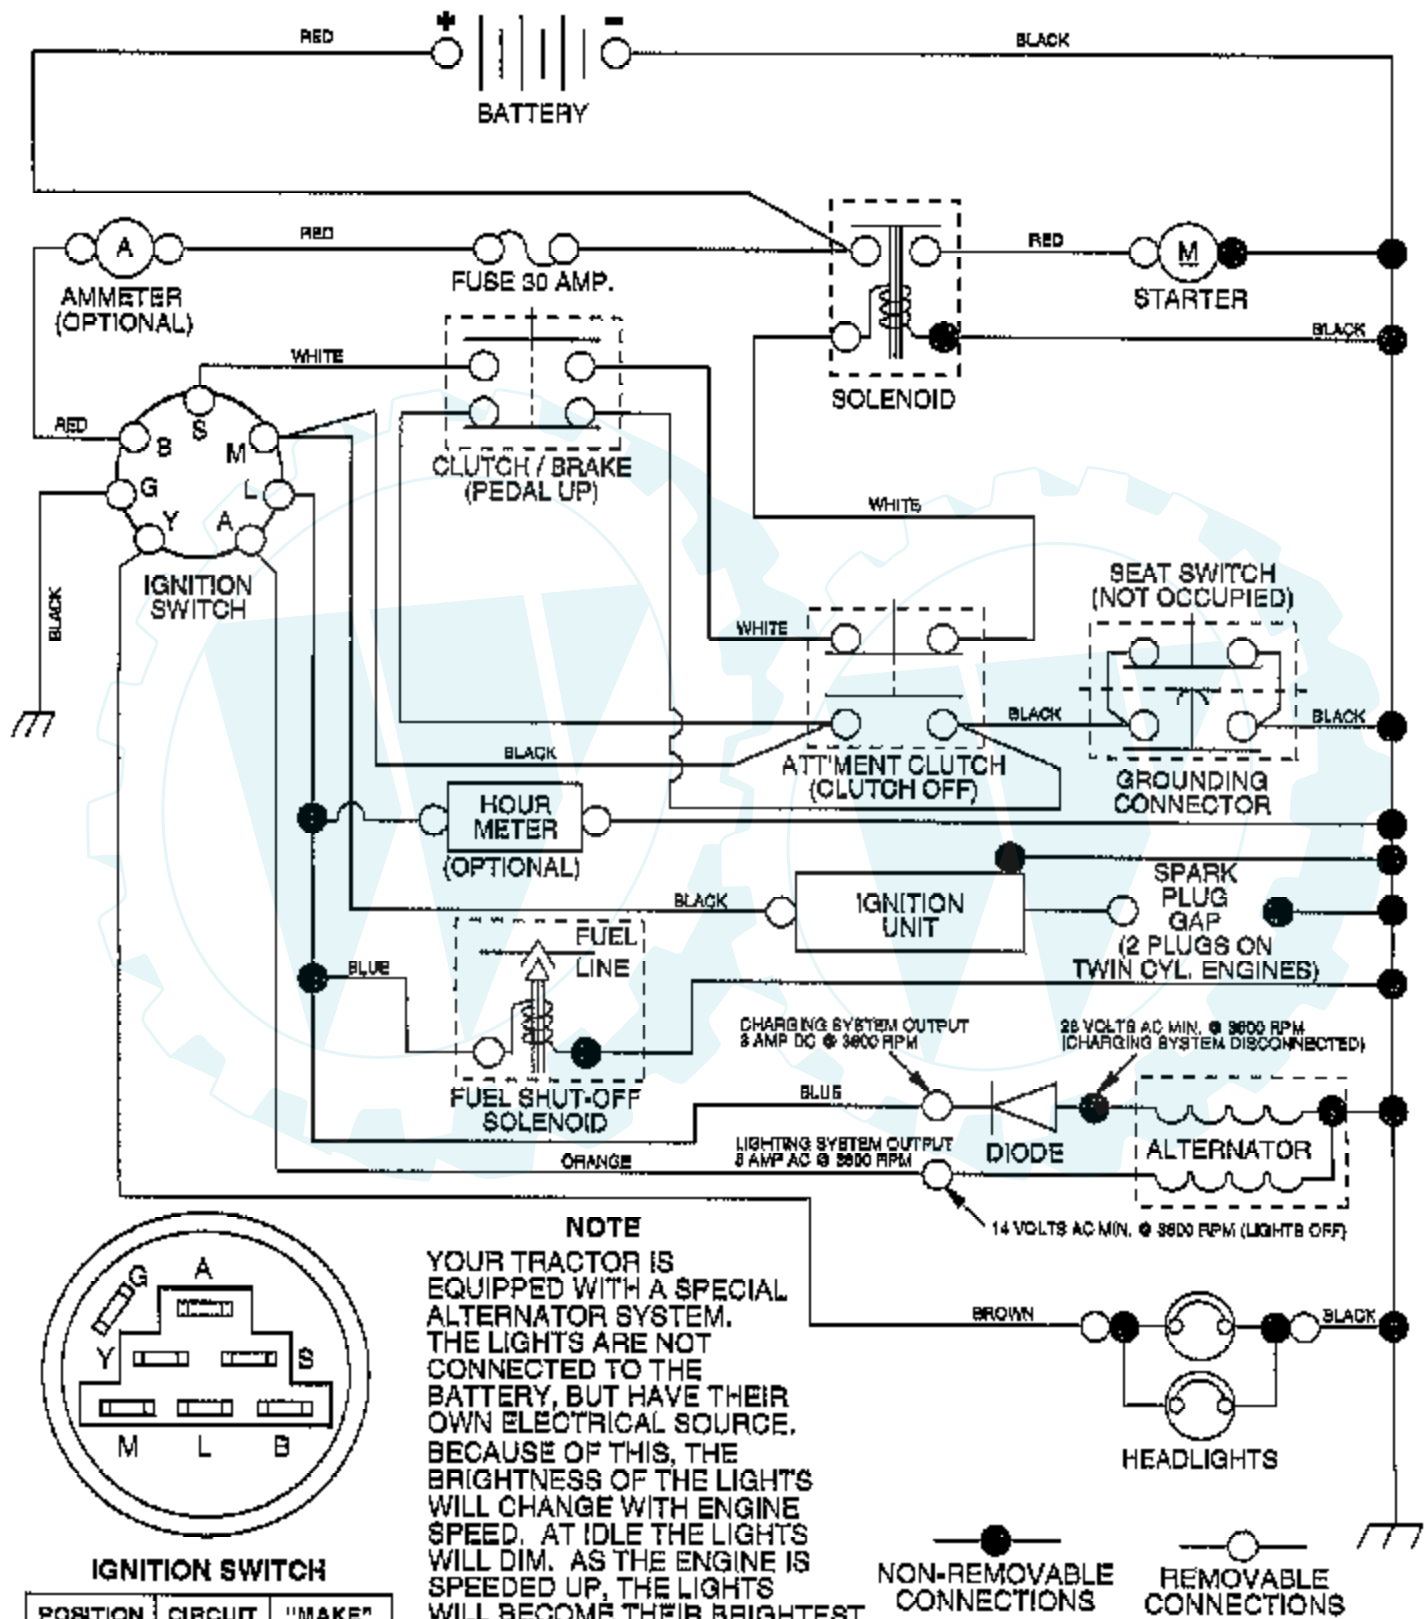

Ref #	Part Number	Qty	Description
74	121748X		WASHER
75	12000029		RING
76	128903		SHOULDER BOLT
77	127845		SPRING KEEPER
78	160570		LEVER.ASM.CLUTCH
79	127498		BUSHING
80	153701		SPRING.CLUTCH.MWR
81	73350600		NUT
82	142028		TRUNION ADJ
83	120958X		WASHER
84	156084		"KEEPER-BELT,FIXED"
85	72140620		BOLT
92	73800600		NUT
111	155197		BRACKET.GWHL.LH.
112	155198		BRACKET.GWHL.RH.
113	17490512		SCREW
114	73510500		NUT
115	72110504		SUB= 872110504
116	4898H		BOLT M
117	105455X		WHEEL.GAGE.BLK.PL
118	73930600		LOCKNUT
119	19121414		WASHER
120	19171512		WASHER
121	143723		BRACKET.EXTRD.GWL
128	153390		WASHER.FELT.
132	19132203		WASHER GT
141	6266H		WASHER .T
	130794		MANDREL ASM
	164963		MOWER.DECK.COMPLETE

TRACTOR - - MODEL NUMBER 9149B89

SCHEMATIC