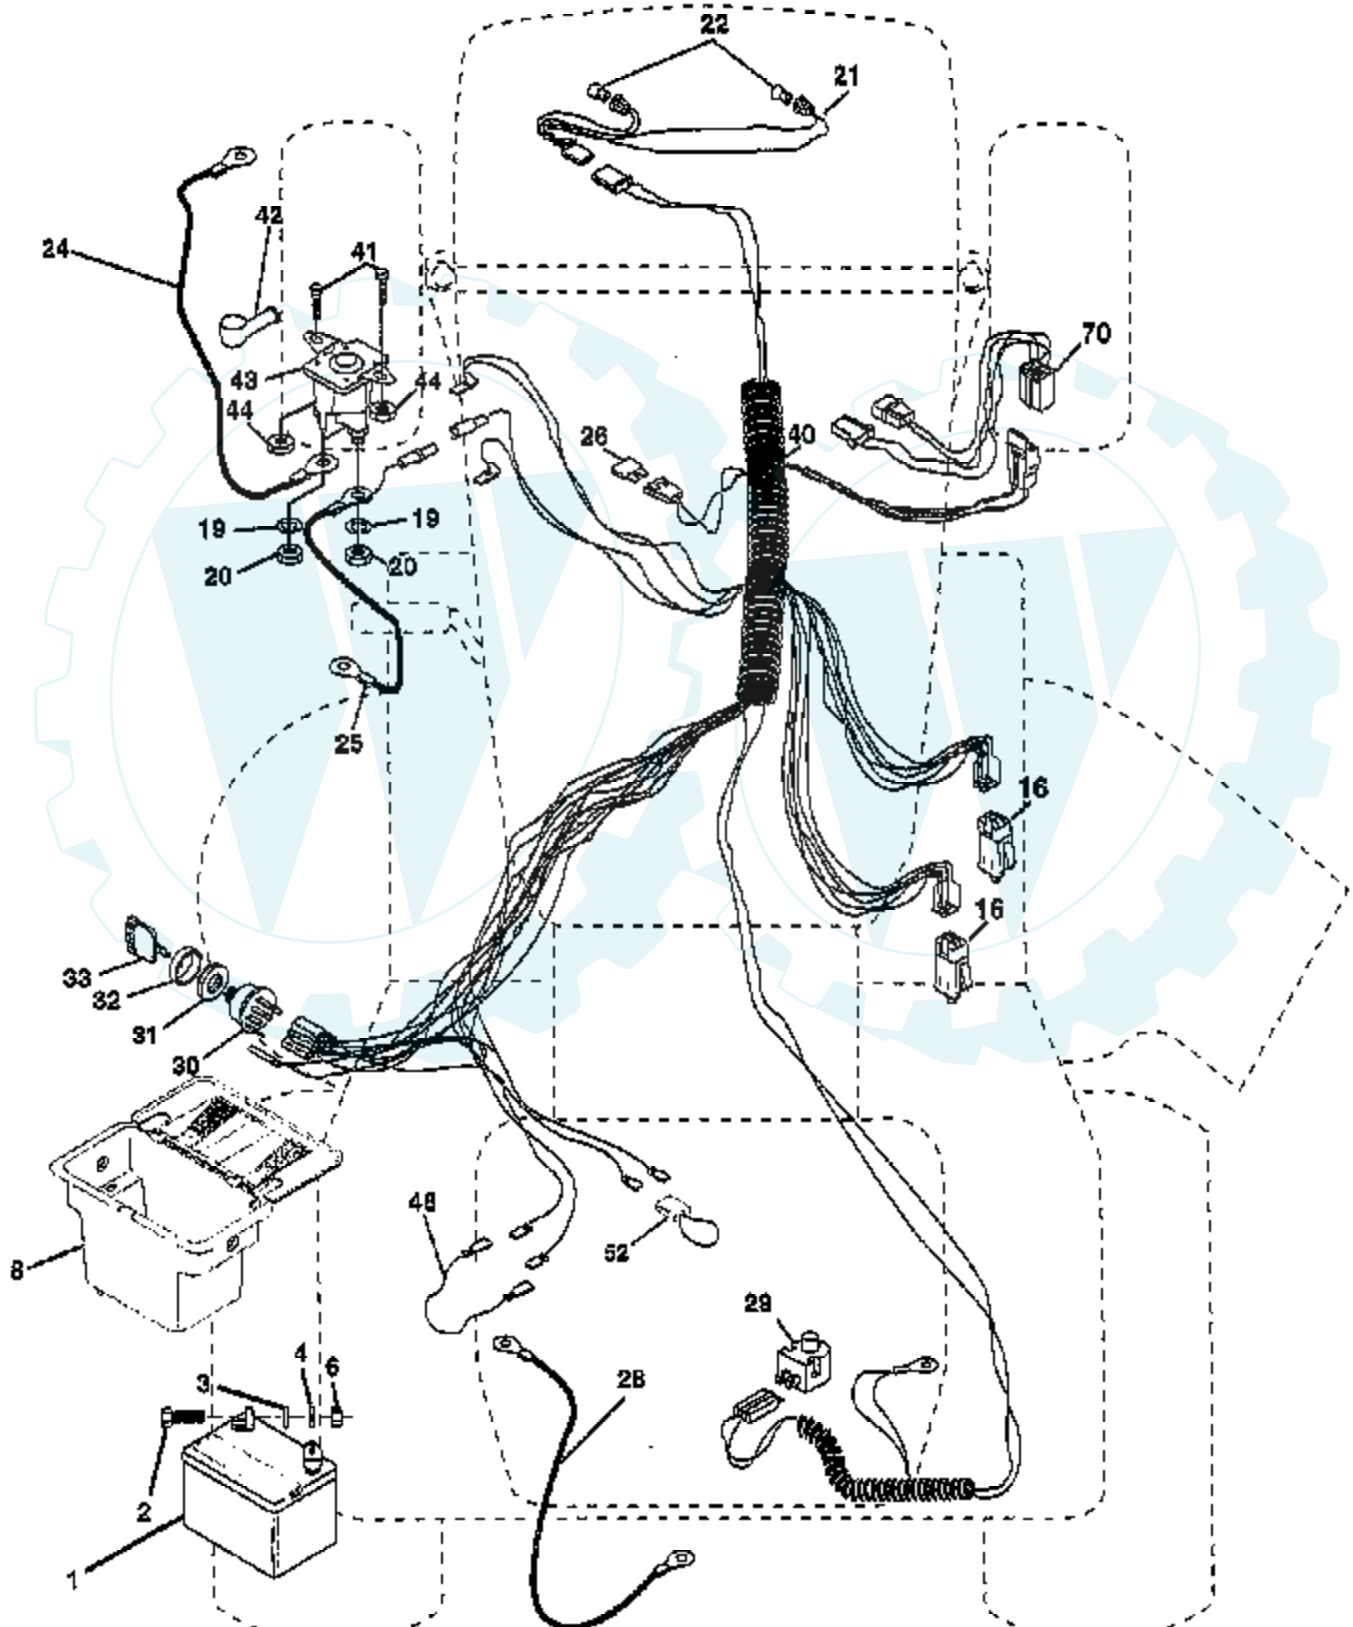

TRACTOR - - MODEL NUMBER 9149B89

ELECTRICAL

Ref #	Part Number	Qty	Description
1	144925		SUB= 123899X
2	74760412		BOLT LT
3	19091016		WASHER
4	10040400		LOCKWASHER
6	73220400		SUB= 50675
8	156417		"CASE,BATTERY.MECH"
16	153664		SWITCH INTERLOCK
19	10090400		SUB= 10040400
20	73350400		NUT
21	136850		"HARNES,LIGHT SOC"
22	4152J		HEADLAMP BULB
24	4799J		"CABLE T, BATTERY"
25	146147		CABLE.BTRY.6GA.RD
26	108824X		FUSE HYT
28	4207J		CABLE T
29	121305X		SWITCH SEAT
30	140301		SWITCH IGN 4POS
31	124211X		NUT IGNITION
32	141226		COVER KEY SWITCH
33	122147X		KEY
40	156442		HARNES-IGNITION
41	71110408		BOLT HXHD FIN
42	131563		SUB= 154336
43	145673		SUB= 146154
44	73640400		NUT HXKEP 1/4X20
48	140844		ADAPTER AMMETER
52	141940		PROTECTION LOOP
70	140422		HARNES.ENG.DUAL