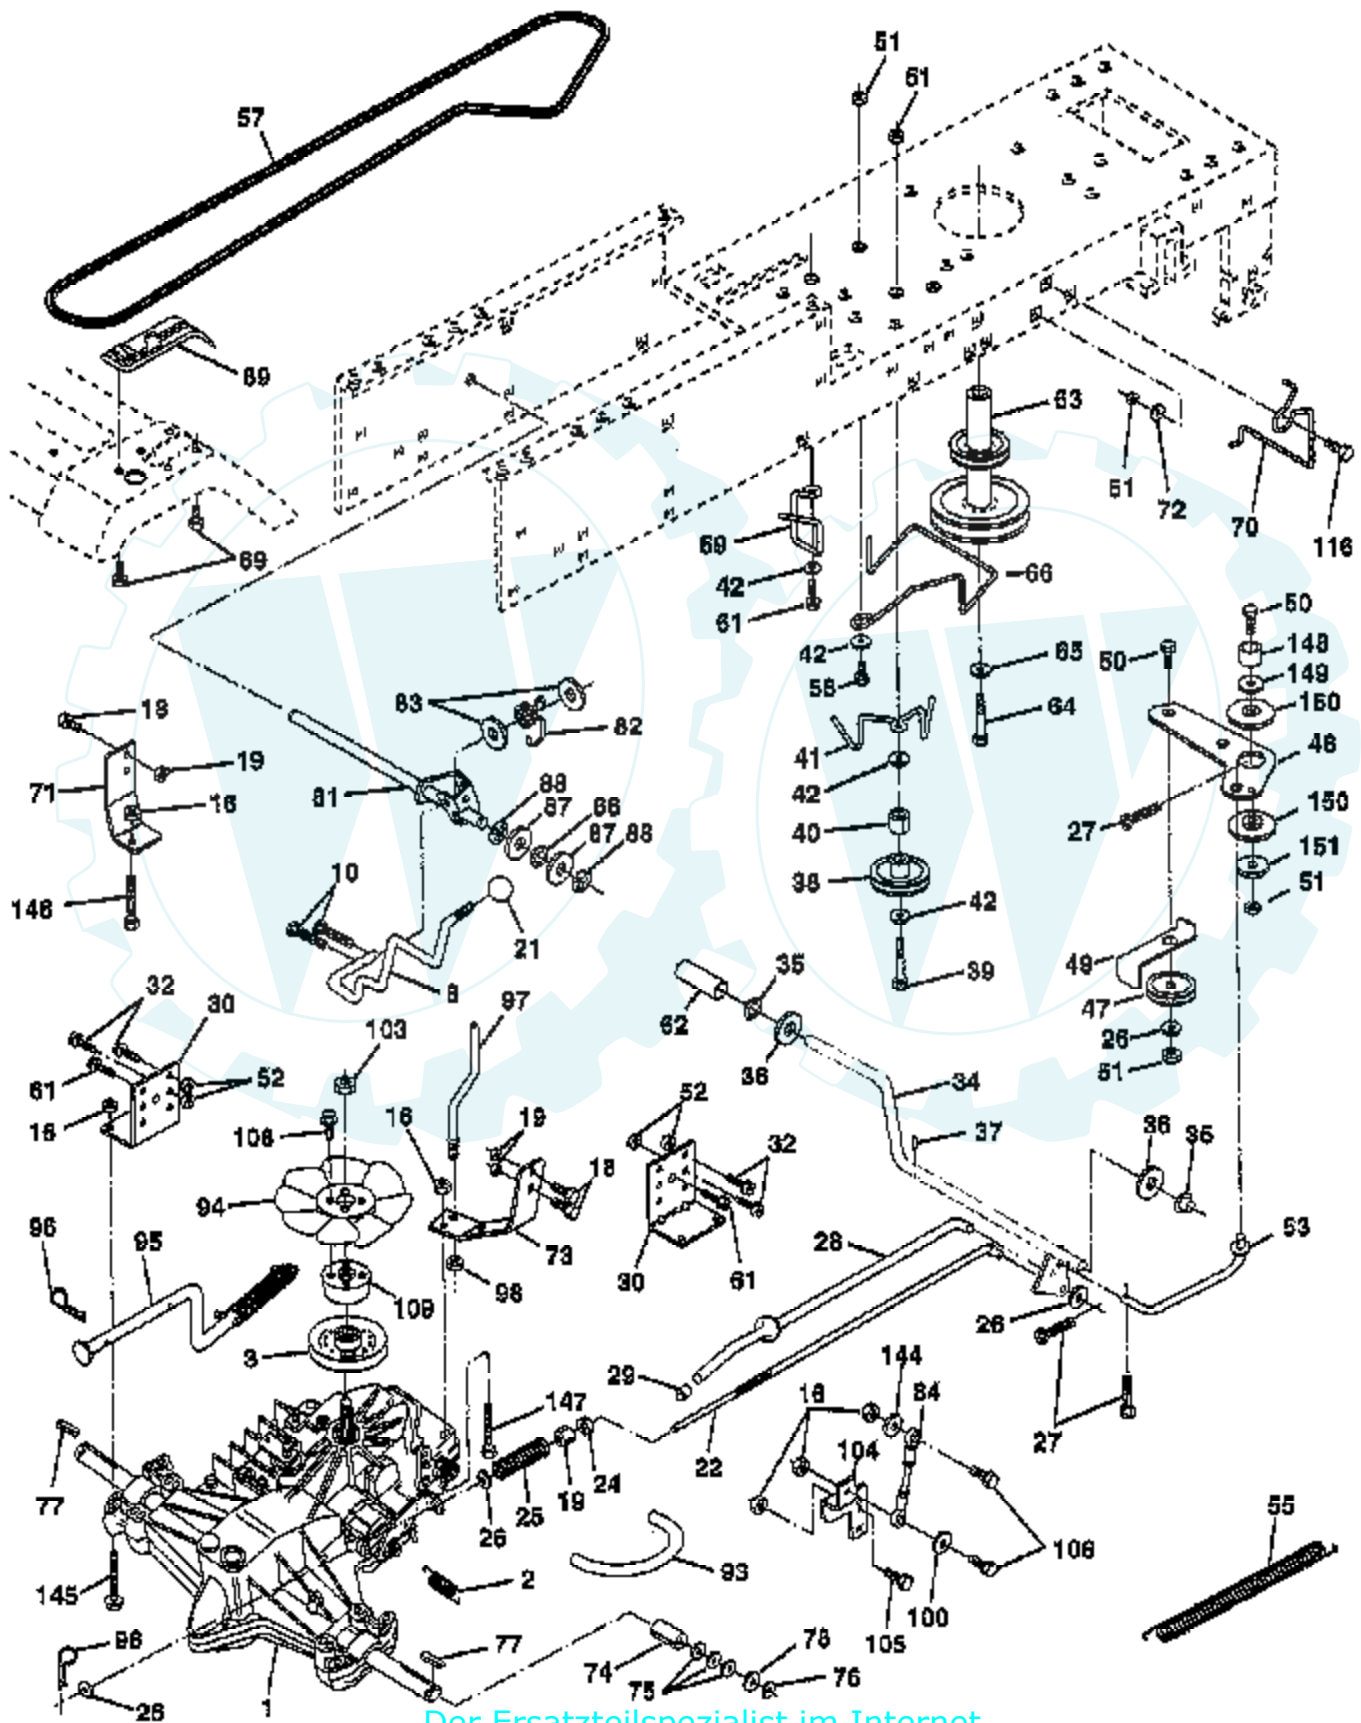

TRACTOR -- MODEL NUMBER 9149B89

DRIVE

Ref #	Part Number	Qty	Description
1	140607		TRANSAXLE HYD 0319-0500
2	142431		SPRING RET BRAKE
3	144698		PULLEY.4.20.HYDRO
8	141003		ROD SHIFT FEND LT
10	76020416		PIN COTTER 1/8
16	73800500		NUT
18	74780616		BOLT
19	73800600		NUT
21	106933X		KNOB T (1/2-HOLE)
22	145627		ROD.BRAKE.HYDRO.
24	73350600		NUT
25	106888X		SPRING ROD LT
26	19131316		WASHER
27	76020412		COTTER PIN
28	145204		ROD.BRAKE.PARK.LT
29	71673		PLUNGER CAP T
30	130807		TRANSAXLE MTG BKT
32	74760512		BOLT
34	155071		SHAFT ASM-PEDAL F
35	120183X		NYLON BEARING
36	19211616		WASHER LT
37	1572H		SUB= 2882J
38	123674X		PULLEY.IDLER.FLAT
39	74760644		BOLT
40	4470J		SPACER T
41	154777		SUB= 165692
42	19131312		WASHER
47	127783		SUB= 139245
48	154407		BELLCRANK.CLUTCH
49	123205X		RETAIN BELT
50	74760624		SUB= 74930624
51	73680600		SUB= 73690600
52	73680500		SUB= 73690500
53	105710X		"LINK, CLUTCH T"
55	105709X		"SPRING, RETURN LT"
56	74760620		SUB= 74780620
57	141416		BELT-V.HYDR.84.61
59	140312		KEEPER BELT CNTSP
61	17490612		SCREW
62	8883R		PEDAL COVER T
63	140186		PULLEY.ENGINE
64	71170764		BOLT
65	10040700		LOCKWASHER
66	154778		KEEPER-BELT
69	142432		SCREW HEXWSH H-L
70	134683		KEEPER BELT ENG
71	141417		STRAP.TORQ.LH.HYD
72	19132012		WASHER
73	141418		STRAP.TORQ.RH.HYD
74	121199X		SPACER SPLIT
75			CHECK WITH SUPPLIER
76	12000001		E-RING LT
77	123583X		SQUARE KEY
78	121748X		WASHER
81	156048		SHAFT.CROS.500.HY
82	123782X		"SPRING,TORSION"
83	19171216		WASHER
84	141423		ROD.TIE.BALL.HYD.