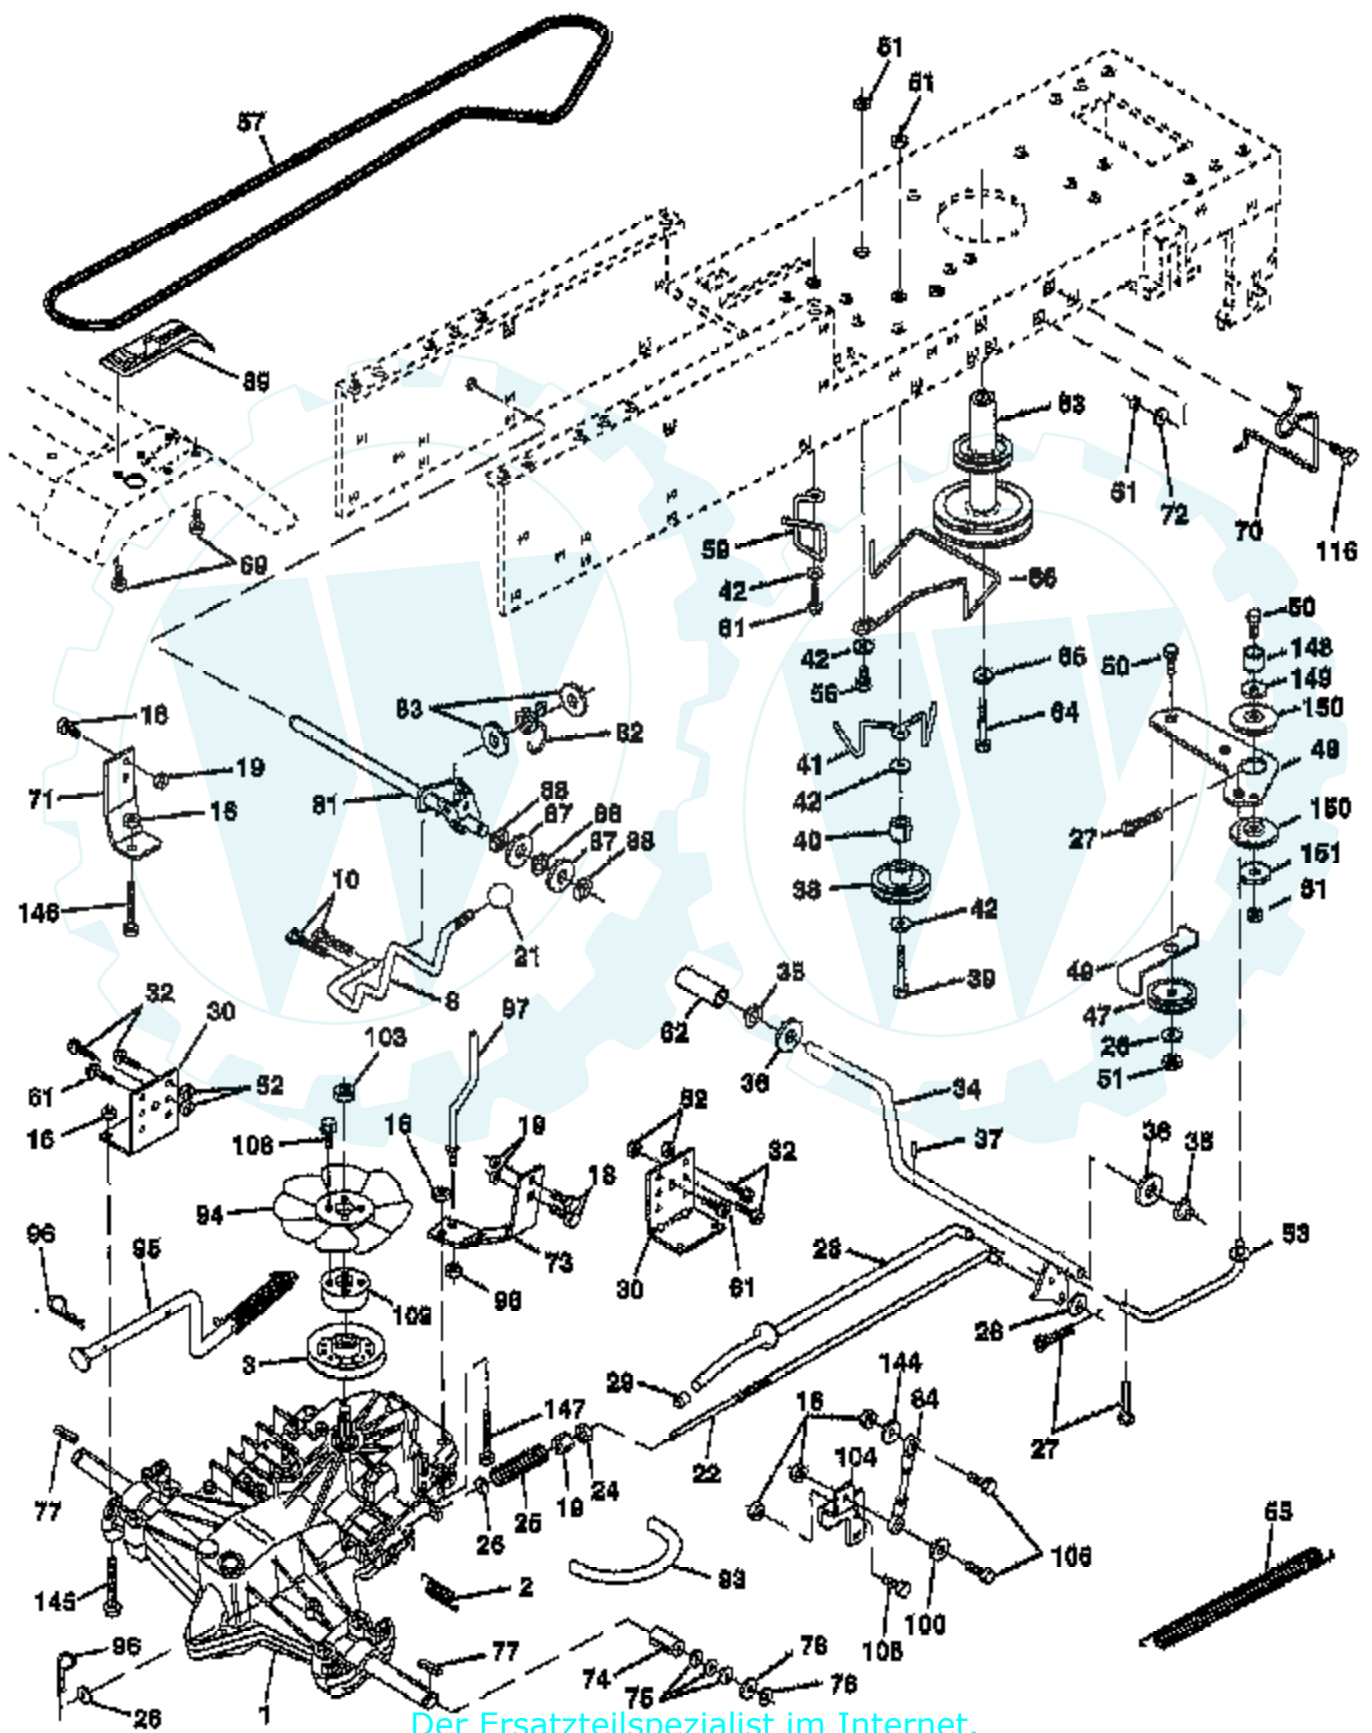

TRACTOR -- MODEL NUMBER 9149A89

DRIVE

Ref #	Part Number	Qty	Description
1	140607		TRANSAXLE HYD 0319-0500
2	142431		SPRING RET BRAKE
3	144698		PULLEY.4.20.HYDRO
8	141003		ROD SHIFT FEND LT
10	76020416		PIN COTTER 1/8
15	74490544		BOLT.HX.FLG.5/16
16	73800500		NUT
18	74780616		BOLT
19	73800600		NUT
21	106933X		KNOB T (1/2-HOLE)
22	145627		ROD.BRAKE.HYDRO.
24	73350600		NUT
25	106888X		SPRING ROD LT
26	19131316		WASHER
27	76020412		COTTER PIN
28	145204		ROD.BRAKE.PARK.LT
29	71673		PLUNGER CAP T
30	130807		TRANSAXLE MTG BKT
32	74760512		BOLT
34	155071		SHAFT ASM-PEDAL F
35	120183X		NYLON BEARING
36	19211616		WASHER LT
37	1572H		SUB= 2882J
38	123674X		PULLEY.IDLER.FLAT
39	74760644		BOLT
40	4470J		SPACER T
41	154777		SUB= 165692
42	19131312		WASHER
47	127783		SUB= 139245
48	154407		BELLCRANK.CLUTCH
49	123205X		RETAIN BELT
50	74760624		SUB= 74930624
51	73680600		SUB= 73690600
52	73680500		SUB= 73690500
53	105710X		"LINK, CLUTCH T"
55	105709X		"SPRING, RETURN LT"
56	74760620		SUB= 74780620
57	161850		SUB= 165813
59	140312		KEEPER BELT CNTSP
61	17490612		SCREW
62	8883R		PEDAL COVER T
63	161399		PULLEY.ENGINE
64	71170764		BOLT
65	10040700		LOCKWASHER
66	161488		ENGINE BELT KEEP
69	142432		SCREW HEXWSH H-L
70	134683		KEEPER BELT ENG
71	141417		STRAP.TORQ.LH.HYD
72	19132012		WASHER
73	141418		STRAP.TORQ.RH.HYD
74	121199X		SPACER SPLIT
75			CHECK WITH SUPPLIER
76	12000001		E-RING LT
77	123583X		SQUARE KEY
78	121748X		WASHER
81	161081		SHAFT ASSEMBLY
82	123782X		"SPRING TORSION"
83	19171216		WASHER