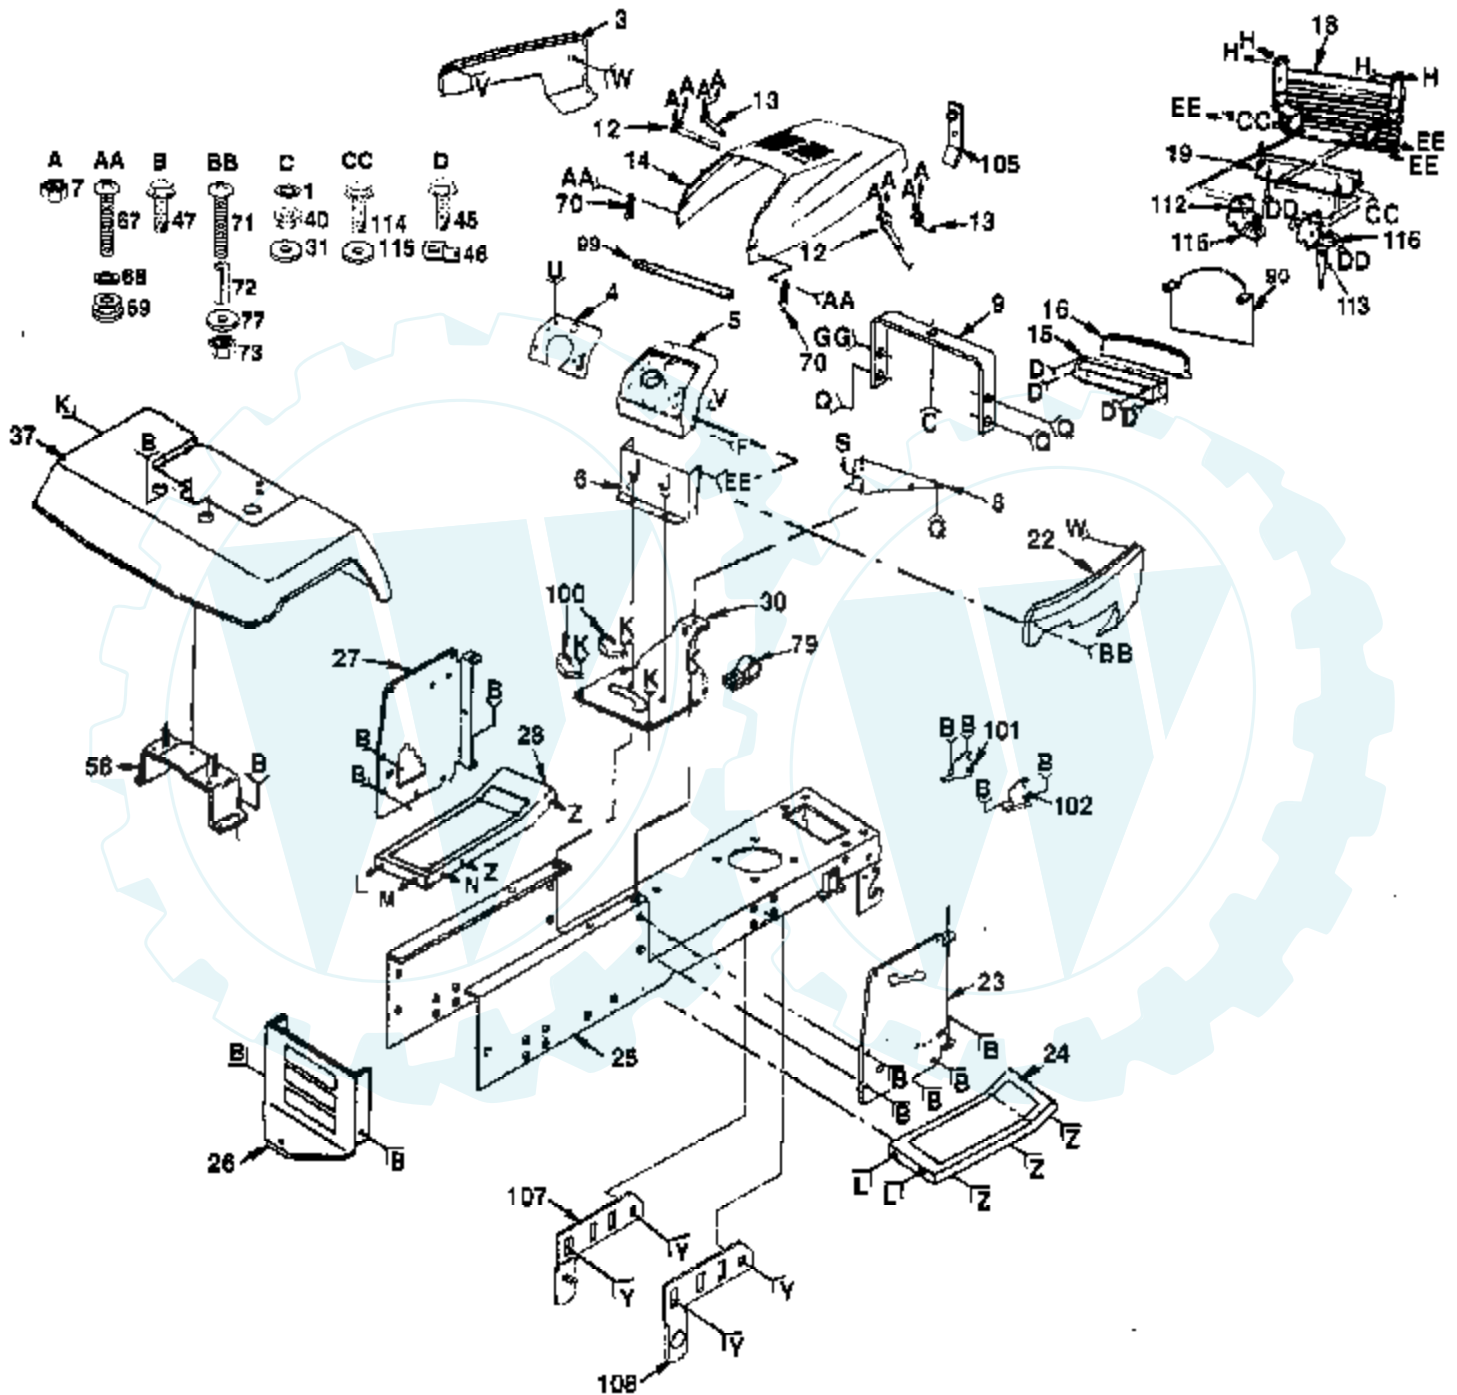

ENCLOSURES

DD	EE	F	GG	H	J	K	L	M	N	Q	S	U	V	W	Y	Z
48	117	41	41	49	59	53	41	120	119	41	56	59	95	31	109	65
61	43	42	2	50	57		42	42	43	43	60	84		31		118
		42	43				43	43				57		40		43

Ref #	Part Number	Qty	Description
1	10040400		LOCKWASHER
2	11050600		LOCKWASHER
3	132638X473		"PANEL,SIDE LH "
4	135138X016		PLATE.DASH
5	124252X		SUB= 140398
6	132177		LOWER DASH
7	73510400		NUT
8	137654		SUB= 140181
9	124130X		SUPPORT ASSY
12	106784X		SUB= 155013
13	104618X		SUB= 155013
14	132635X473		HOOD
15	124392X417		SUB= 147717
16	106395X		LENS LT
18	122100X		GRILL ASSY
19	105419X473		"STRAP,GRILL"
22	136337X473		"PANEL,SIDE RH"
23	132069		SUB= 532132069
24	105475X473		FOOTREST RH
25	135034		SUB= 145501
26	137275		SUB= 145009
27	132178		DASH PANEL LH
28	105476X473		FOOTREST LH
30	131343X037		SADDLE. 6SP
31	19091216		WASHER PM
37	109872X473		FENDER
40	73220400		SUB= 50675
41	74760612		SUB= 74780612
42	19131312		WASHER
43	73680600		SUB= 73690600
45	17211010		SCREW LT
46	104755X		"J" FASTENER LT"
47	17490612		SCREW
48	17490512		SCREW
49	123481X		SUB= 7605J
50	73680400		SUB= 73690400
53	17490608		SCREW LT
56	74780512		BOLT
57	73510500		NUT
58	136619		BRKT FENDER
59	74180512		SCREW
60	73680500		SUB= 73690500
61	19131210		WASHER
65	72110606		BOLT
67	74191008		SCREW
68	10071000		LOCKWASHER
69	2029J		WELDNUT
70	109808X		HOOD LATCH T
71	74981020		SCREW
72	7206J		SPACER LT
73	73731000		NUT
77	19070818		WASHER
79	2751R		CLIP T
84	19111116		WASHER
90	136462		"BAFFLE,VERTICLE"
95	123198X		SUB= 146525
99	109458X		FOAM STRIP T
100	126471X		"CLIP,INSULATOR"