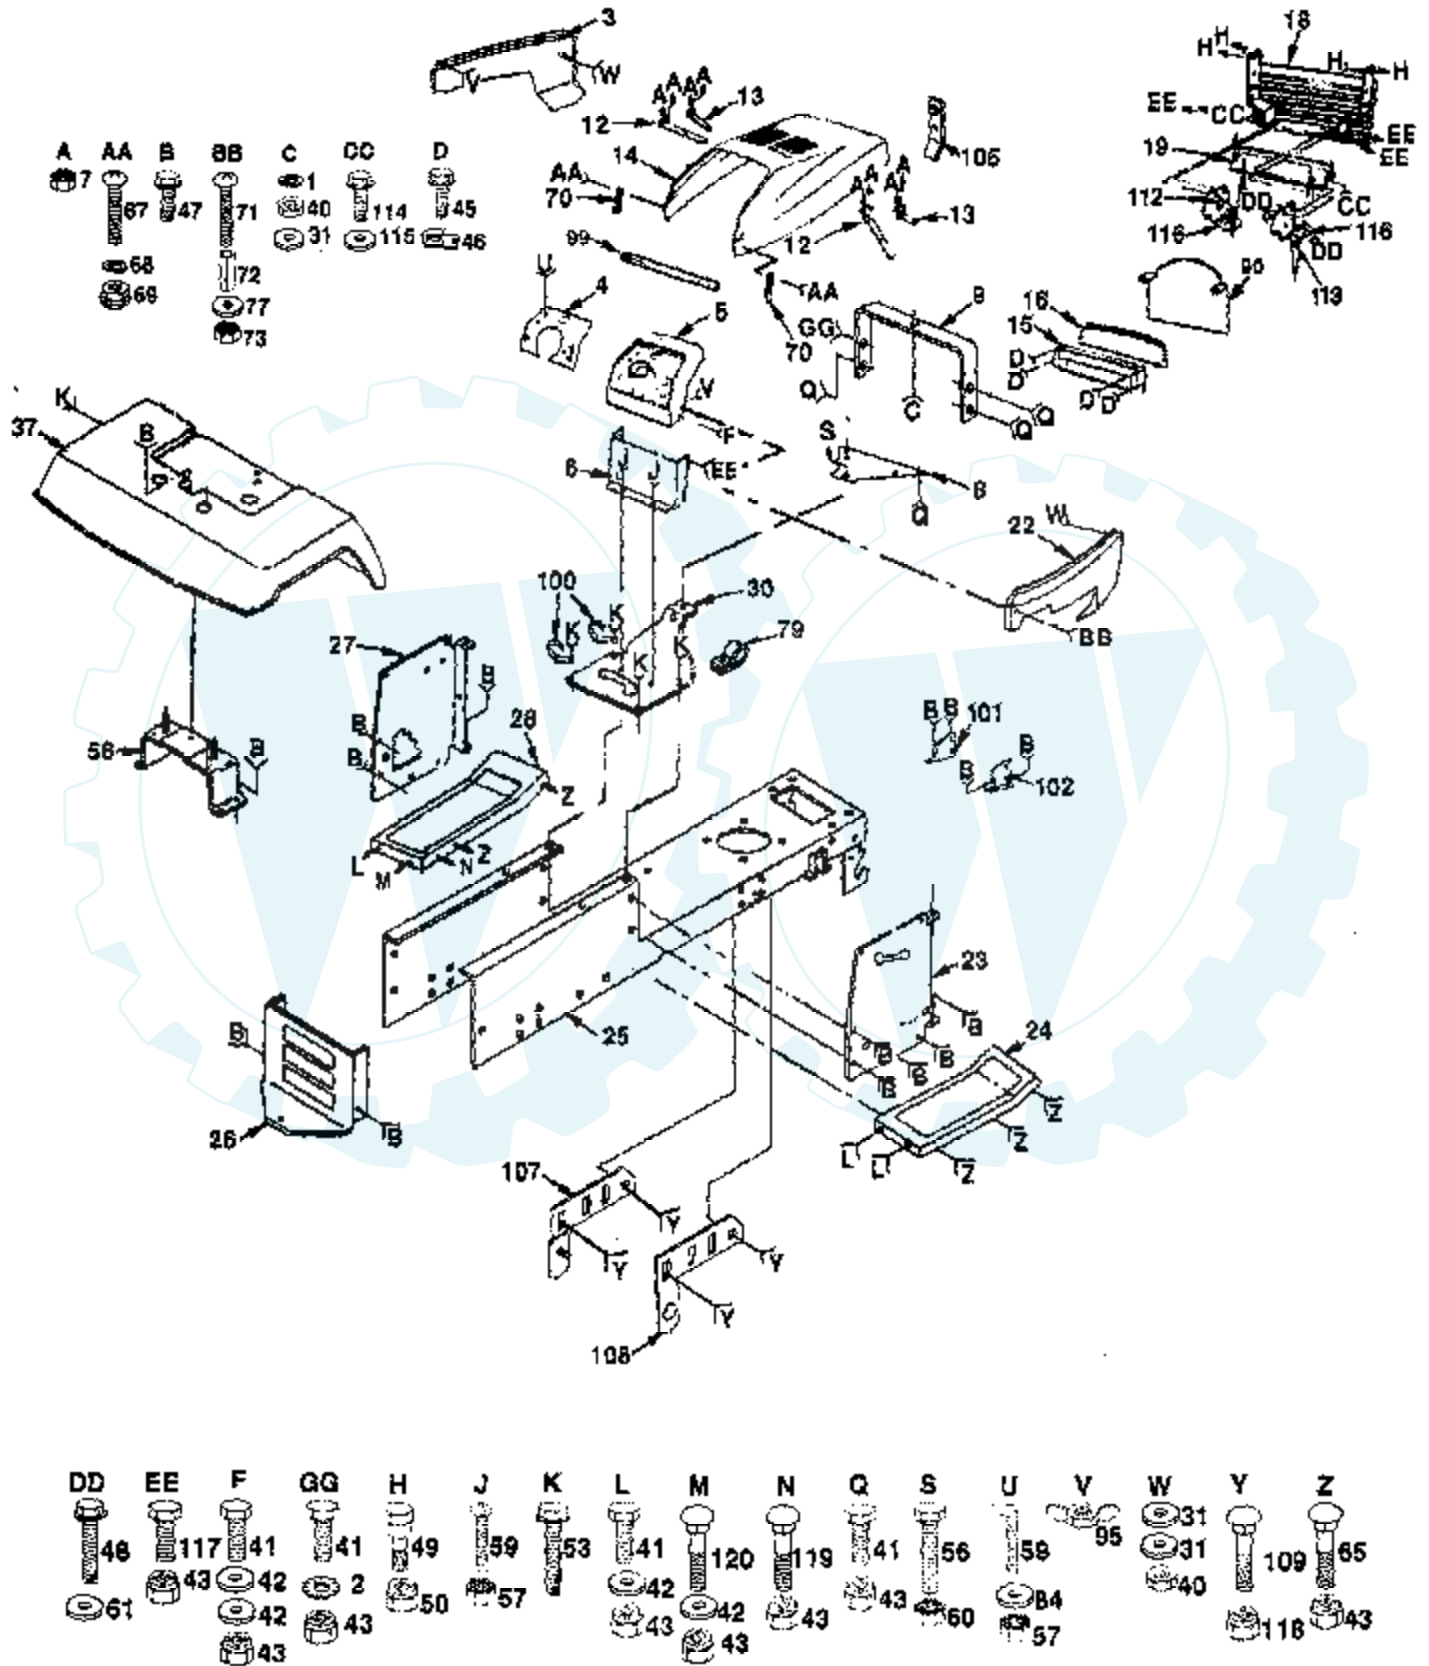

ENCLOSURES

Ref #	Part Number	Qty	Description
1	10040400		LOCKWASHER
2	11050600		LOCKWASHER
3	132638X473		"PANEL,SIDE LH "
4	135138X016		PLATE.DASH
5	124252X		SUB= 140398
6	132177		LOWER DASH
7	73510400		NUT
8	137654		SUB= 140181
9	124130X		SUPPORT ASSY
12	106784X		SUB= 155013
13	104618X		SUB= 155013
14	132635X473		HOOD
15	124392X417		SUB= 147717
16	106395X		LENS LT
18	122100X		GRILL ASSY
19	105419X473		"STRAP,GRILL"
22	136337X473		"PANEL,SIDE RH"
23	132069		SUB= 532132069
24	105475X473		FOOTREST RH
25	135034		SUB= 145501
26	137275		SUB= 145009
27	132178		DASH PANEL LH
28	105476X473		FOOTREST LH
30	131343X037		SADDLE. 6SP
31	19091216		WASHER PM
37	109872X473		FENDER
40	73220400		SUB= 50675
41	74760612		SUB= 74780612
42	19131312		WASHER
43	73680600		SUB= 73690600
45	17211010		SCREW LT
46	104755X		"J" FASTENER LT"
47	17490612		SCREW
48	17490512		SCREW
49	123481X		SUB= 7605J
50	73680400		SUB= 73690400
53	17490608		SCREW LT
56	74780512		BOLT
57	73510500		NUT
58	136619		BRKT FENDER
59	74180512		SCREW
60	73680500		SUB= 73690500
61	19131210		WASHER
65	72110606		BOLT
67	74191008		SCREW
68	10071000		LOCKWASHER
69	2029J		WELDNUT
70	109808X		HOOD LATCH T
71	74981020		SCREW
72	7206J		SPACER LT
73	73731000		NUT
77	19070818		WASHER
79	2751R		CLIP T
84	19111116		WASHER
90	136462		"BAFFLE,VERTICLE"
95	123198X		SUB= 146525
99	109458X		FOAM STRIP T
100	126471X		"CLIP,INSULATOR"