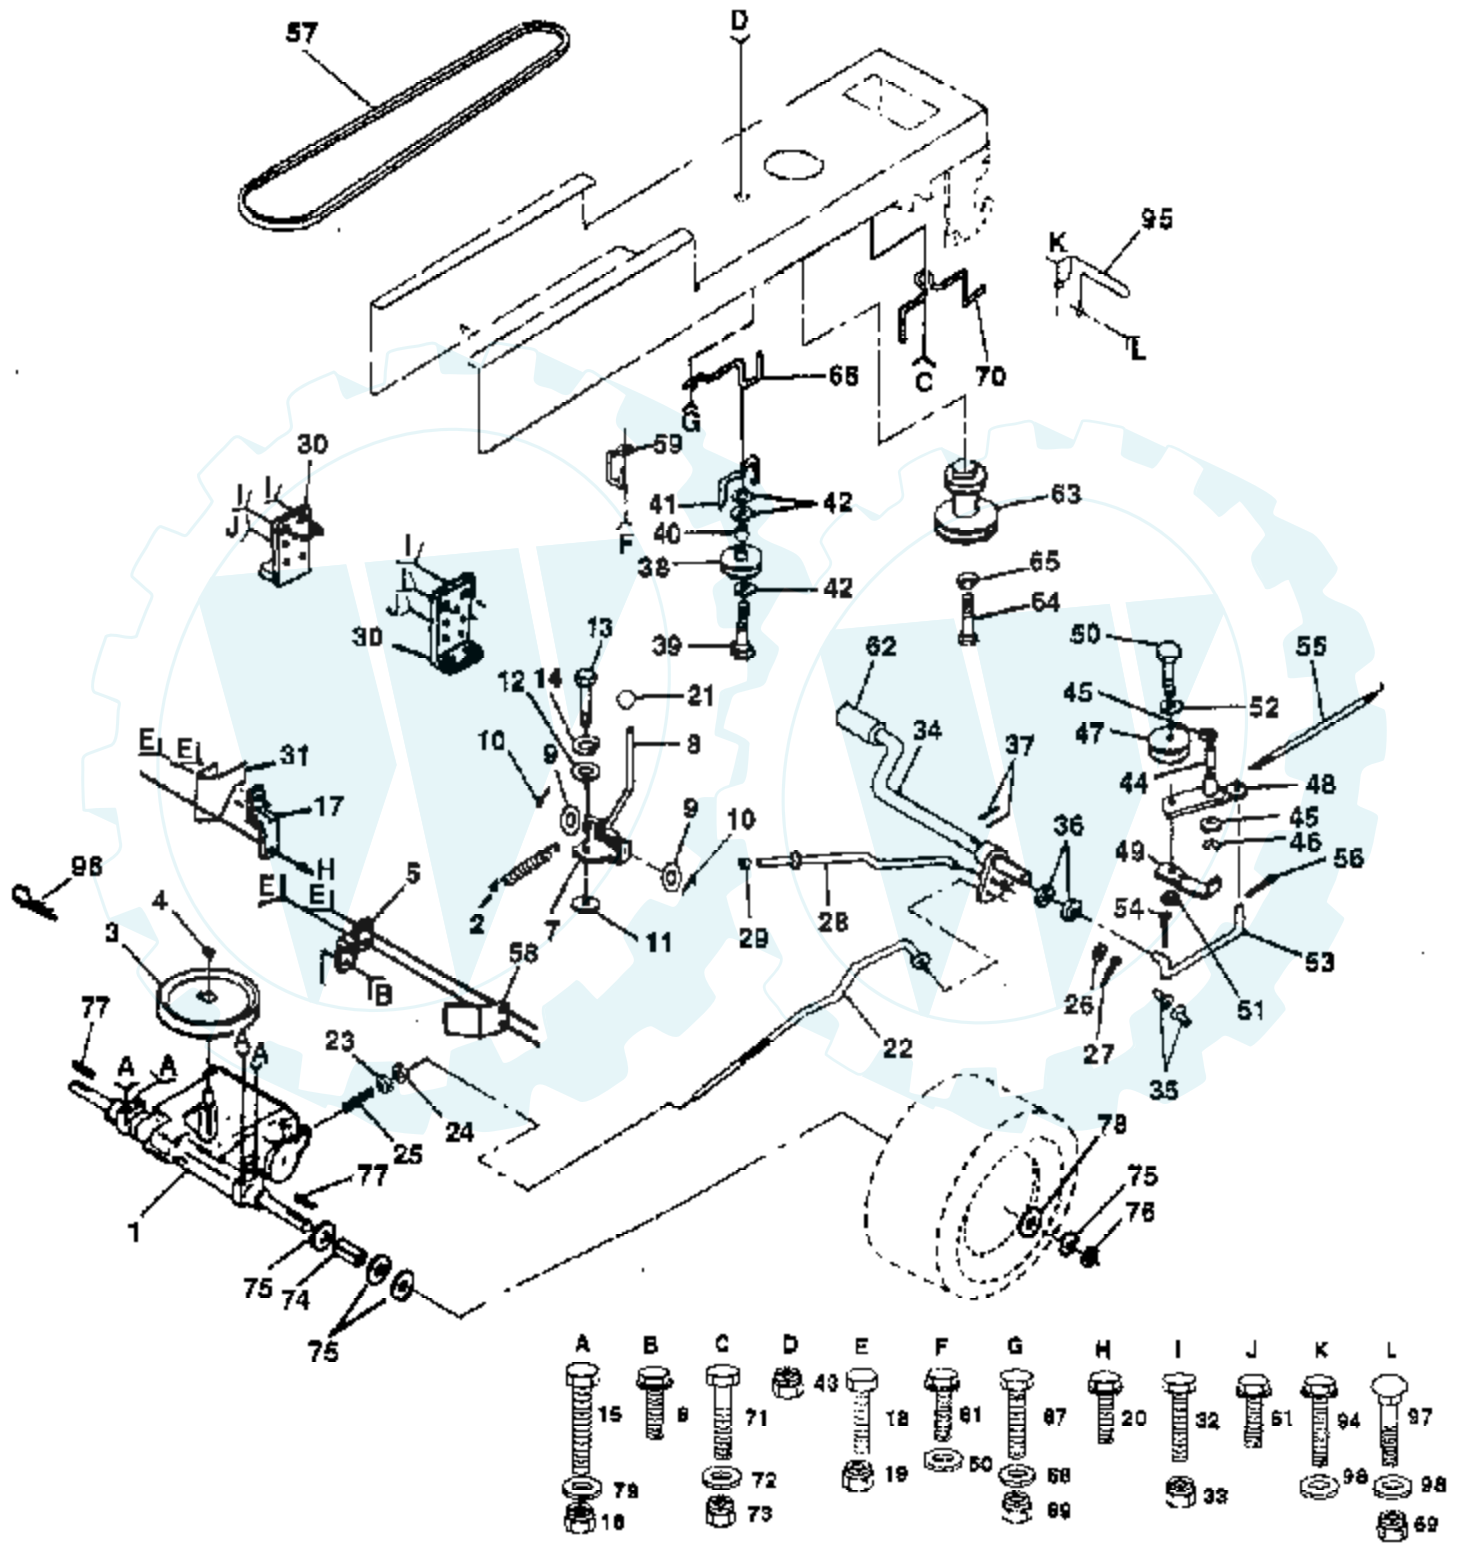

Ref #	Part Number	Qty	Description
58	128759		SUB= 918128759
59	138003		LEVER.ASM.CLUTCH
60	134666		"ROD, CLUTCH PRIM"
61	131870		RETURN SPRING
62	127847		CLUTCH ARM SECOND
63	121748X		WASHER
64	12000029		RING
65	128903		SHOULDER BOLT
66	127845		SPRING KEEPER
67	132044		SUB= 532132044
68	130969		BELT-V.92.4.MWR
	138357		SUB= 145411
	130794		MANDREL ASM

# DRIVE

Ref #	Part Number	Qty	Description
1	137369		SUB= 137367
2	110422X		SUB= 146682
3	123667X		"PULLEY,TRANSAXLE"
4	12000028		SUB= 2267J
5	121520X		STRAP TORQUE
6	17490512		SCREW
7	130802		SUB= 162240
8	131679		SHIFT ROD
9	19151216		WASHER
10	76020416		PIN COTTER 1/8
11	105701X		WASH-SHFT PLT LT
12	19091210		WASHER LT
13	71040412		SUB= 74550412
14	10040400		LOCKWASHER
15	74786054		BOLT
16	73680500		SUB= 73690500
17	121520X		STRAP TORQUE
18	74760612		SUB= 74780612
19	73680600		SUB= 73690600
20	17490512		SCREW
21	106933X		KNOB T (1/2-HOLE)
22	130804		BRAKE ROD
23	73800600		NUT
24	73350600		NUT
25	106888X		SPRING ROD LT
26	19131316		WASHER
27	76020412		COTTER PIN
28	133261		BRAKE PARK ROD
29	71673		PLUNGER CAP T
30	130807		TRANSAXLE MTG BKT
31	127289		"KEEPER,BELT LH"
32	74760512		BOLT
33	73680500		SUB= 73690500
34	122424X		SUB= 149001
35	120183X		NYLON BEARING
36	19211616		WASHER LT
37	1572H		SUB= 2882J
38	123674X		PULLEY.IDLER.FLAT
39	74760644		BOLT
40	4470J		SPACER T
41	109070X		BELT KEEPER LT
42	19131312		WASHER
43	73680600		SUB= 73690600
44	105706X		"LY, BEARING"
45	110812X		WASHER LT
46	12000039		KLIP RING
47	127783		SUB= 139245
48	123789X		ARM IDLER
49	123205X		RETAIN BELT
50	74760624		SUB= 74930624
51	73680600		SUB= 73690600
52	19131316		WASHER
53	105710X		"LINK, CLUTCH T"
54	76020412		COTTER PIN
55	105709X		"SPRING, RETURN LT"
56	76020412		COTTER PIN
57	131006		BELT-V
58	127290		"KEEPER,BELT RH"