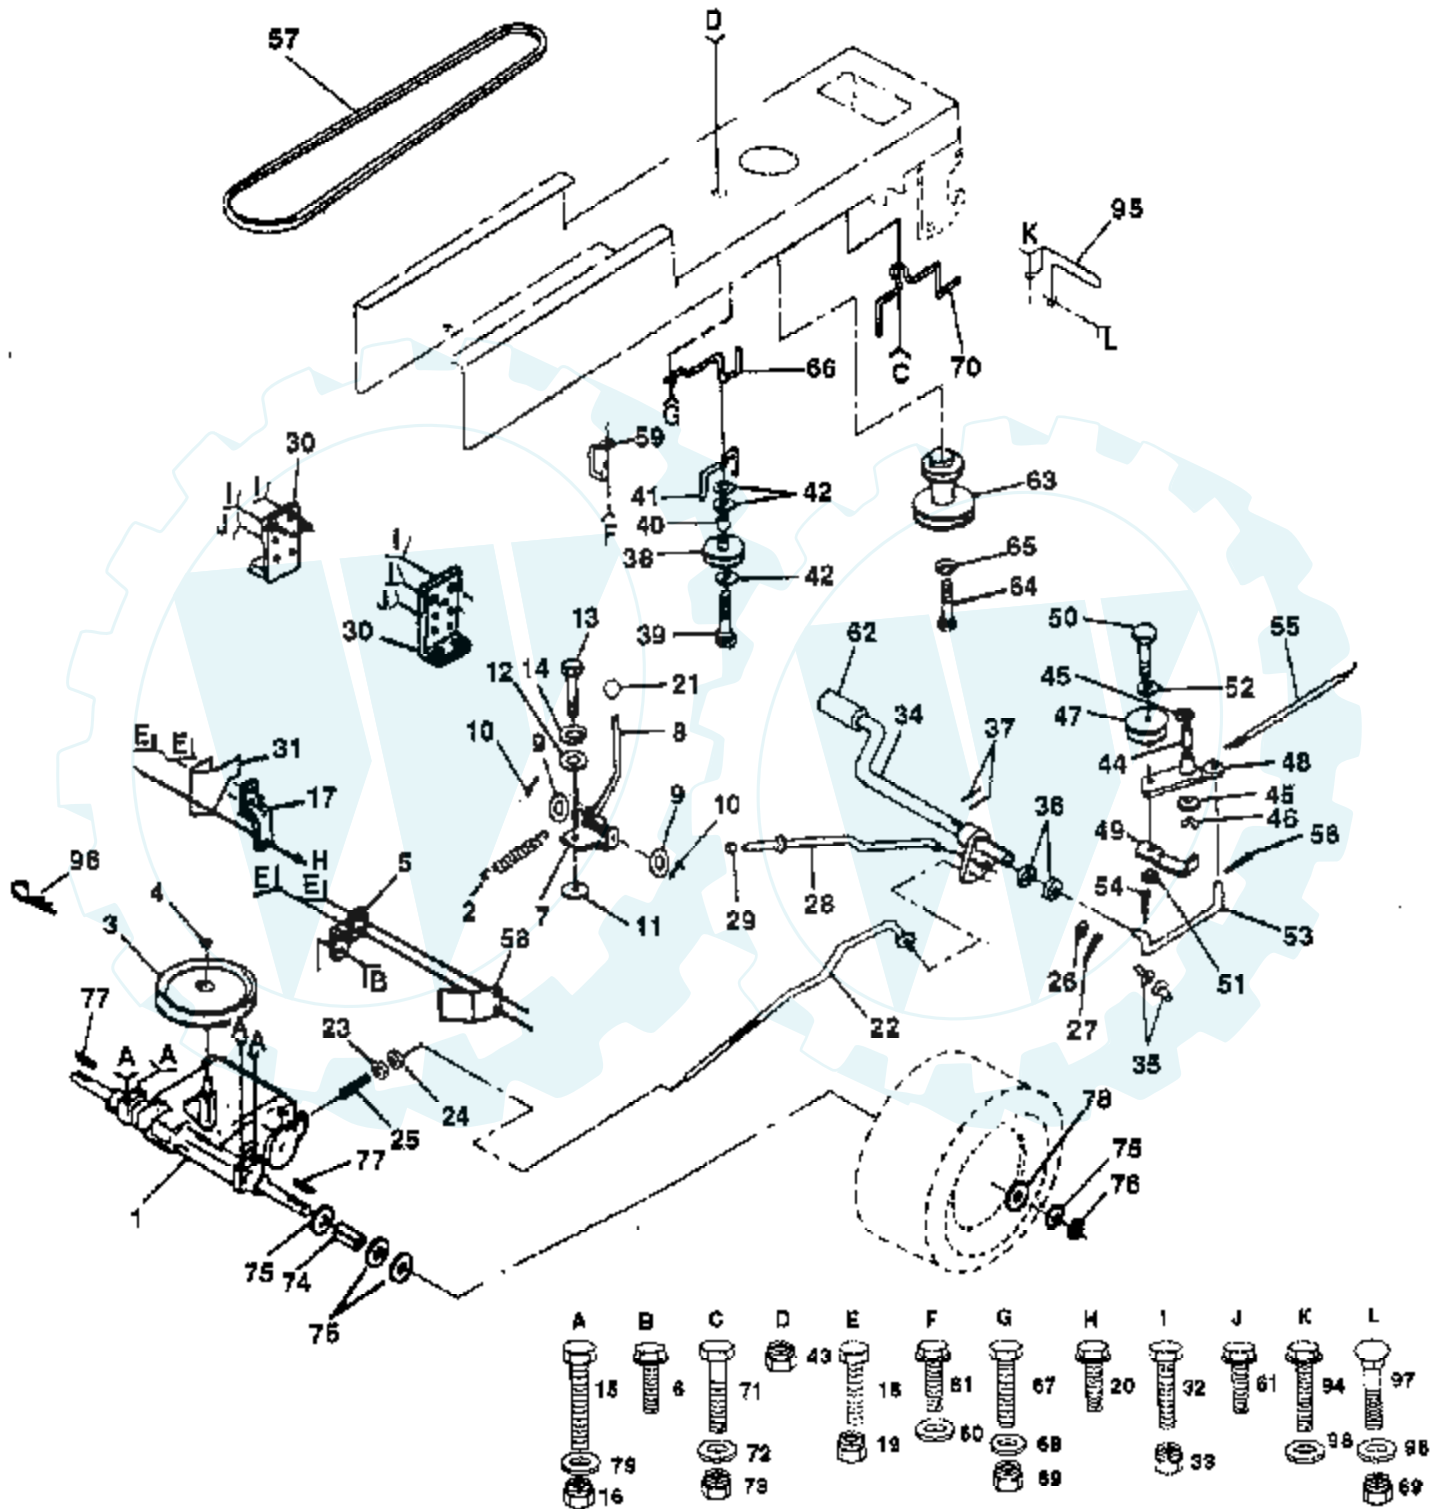

DRIVE

Ref #	Part Number	Qty	Description
1	137369		SUB= 137367
2	110422X		SUB= 146682
3	123667X		"PULLEY,TRANSAXLE"
4	12000028		SUB= 2267J
5	121520X		STRAP TORQUE
6	17490512		SCREW
7	130802		SUB= 162240
8	131679		SHIFT ROD
9	19151216		WASHER
10	76020416		PIN COTTER 1/8
11	105701X		WASH-SHFT PLT LT
12	19091210		WASHER LT
13	71040412		SUB= 74550412
14	10040400		LOCKWASHER
15	74786054		BOLT
16	73680500		SUB= 73690500
17	121520X		STRAP TORQUE
18	74760612		SUB= 74780612
19	73680600		SUB= 73690600
20	17490512		SCREW
21	106933X		KNOB T (1/2-HOLE)
22	130804		BRAKE ROD
23	73800600		NUT
24	73350600		NUT
25	106888X		SPRING ROD LT
26	19131316		WASHER
27	76020412		COTTER PIN
28	133261		BRAKE PARK ROD
29	71673		PLUNGER CAP T
30	130807		TRANSAXLE MTG BKT
31	127289		"KEEPER,BELT LH"
32	74760512		BOLT
33	73680500		SUB= 73690500
34	122424X		SUB= 149001
35	120183X		NYLON BEARING
36	19211616		WASHER LT
37	1572H		SUB= 2882J
38	123674X		PULLEY.IDLER.FLAT
39	74760644		BOLT
40	4470J		SPACER T
41	109070X		BELT KEEPER LT
42	19131312		WASHER
43	73680600		SUB= 73690600
44	105706X		"LY, BEARING"
45	110812X		WASHER LT
46	12000039		KLIP RING
47	127783		SUB= 139245
48	123789X		ARM IDLER
49	123205X		RETAIN BELT
50	74760624		SUB= 74930624
51	73680600		SUB= 73690600
52	19131316		WASHER
53	105710X		"LINK, CLUTCH T"
54	76020412		COTTER PIN
55	105709X		"SPRING, RETURN LT"
56	76020412		COTTER PIN
57	131006		BELT-V
58	127290		"KEEPER,BELT RH"