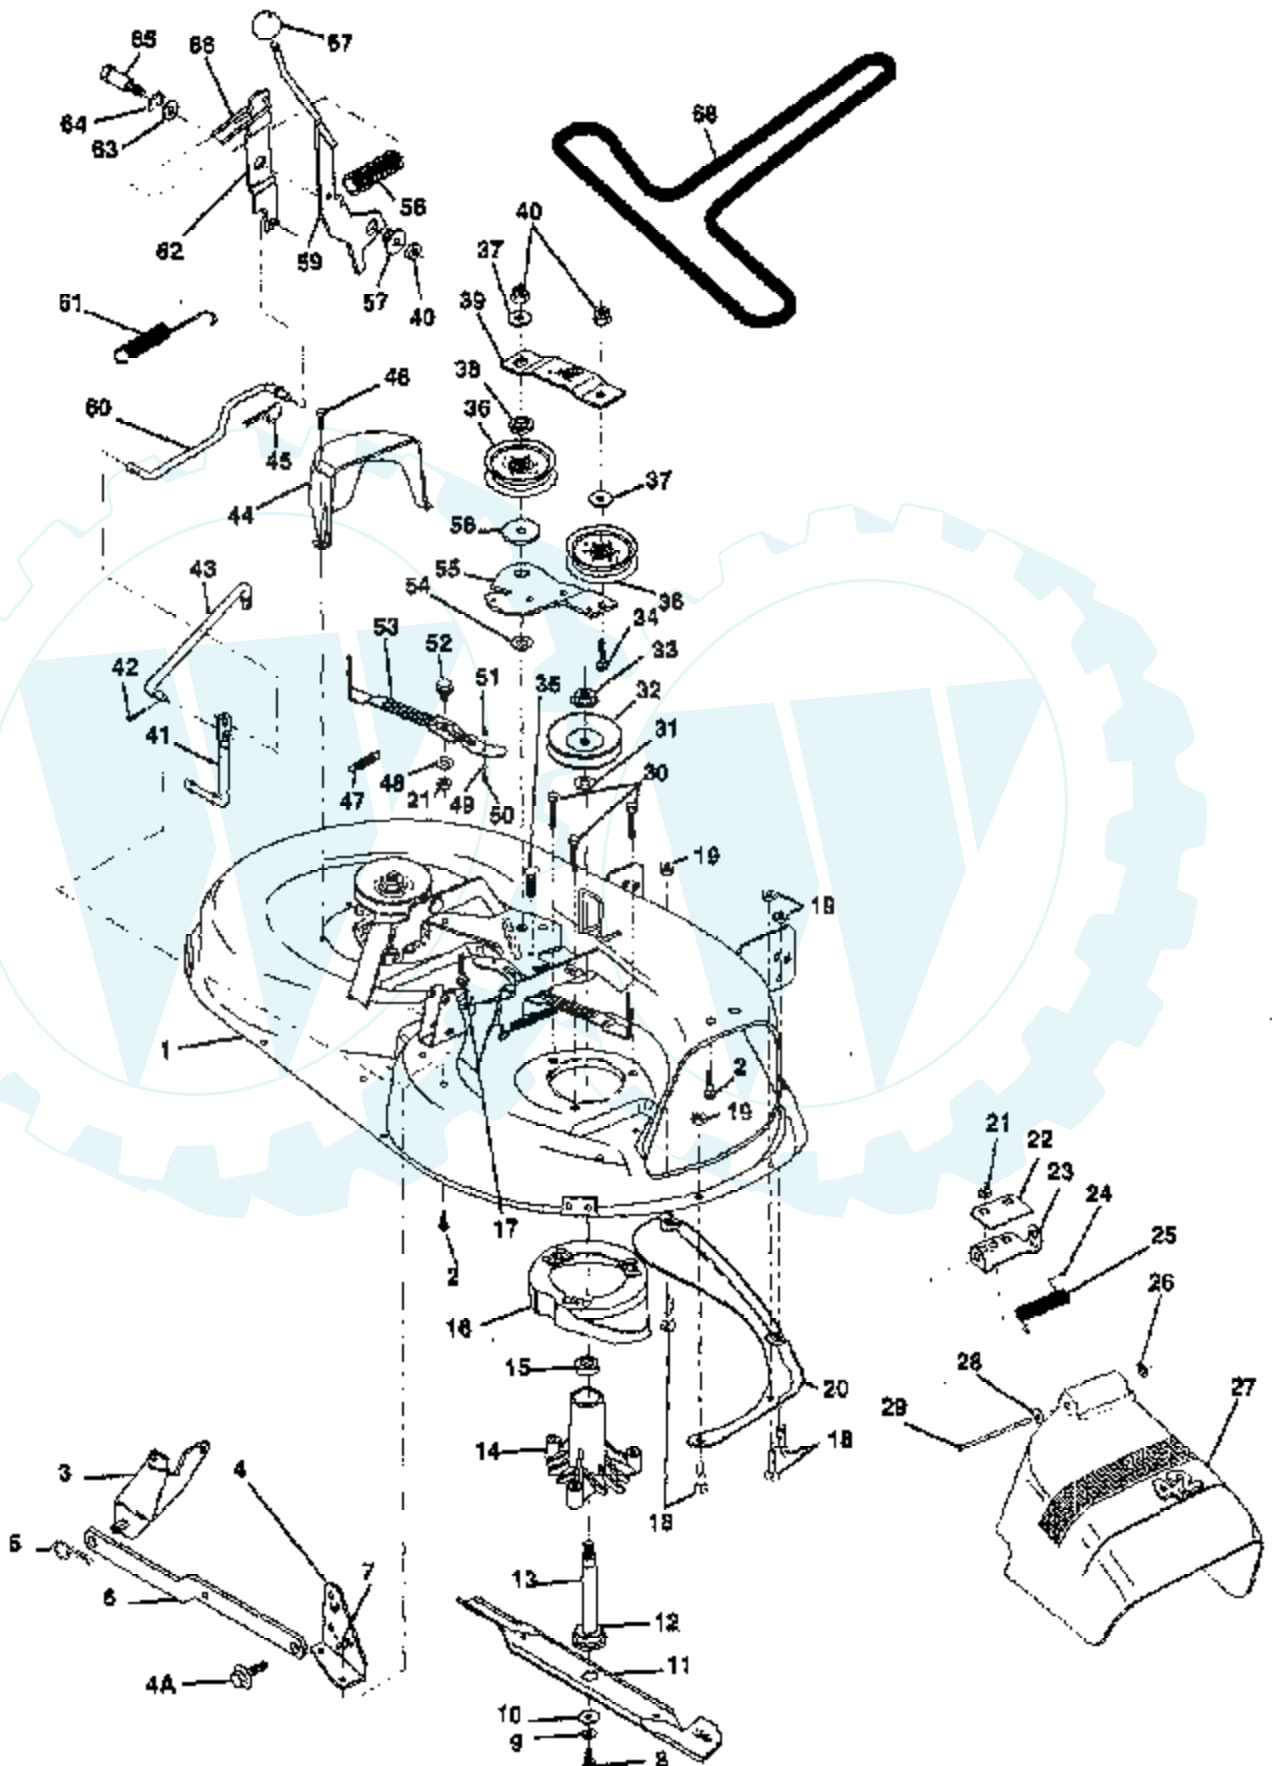

# 42" MOWER

Ref #	Part Number	Qty	Description
52	105529X		SUB= 139888
53	131845		BRAKE PAD ARM ASM
54	133943		HARDENED WASHER
55	133844		IDLER ARM
56	122052X		SPACER RETAINER
57	127498		BUSHING
58	128759		SUB= 918128759
59	138003		LEVER.ASM.CLUTCH
60	134666		"ROD, CLUTCH PRIM"
61	131870		RETURN SPRING
62	127847		CLUTCH ARM SECOND
63	121748X		WASHER
64	12000029		RING
65	128903		SHOULDER BOLT
66	127845		SPRING KEEPER
67	132044		SUB= 532132044
68	130969		BELT-V.92.4.MWR
	138357		SUB= 145411
	130794		MANDREL ASM

Ref #	Part Number	Qty	Description
58	128759		SUB= 918128759
59	138003		LEVER.ASM.CLUTCH
60	134666		"ROD, CLUTCH PRIM"
61	131870		RETURN SPRING
62	127847		CLUTCH ARM SECOND
63	121748X		WASHER
64	12000029		RING
65	128903		SHOULDER BOLT
66	127845		SPRING KEEPER
67	132044		SUB= 532132044
68	130969		BELT-V.92.4.MWR
	138357		SUB= 145411
	130794		MANDREL ASM