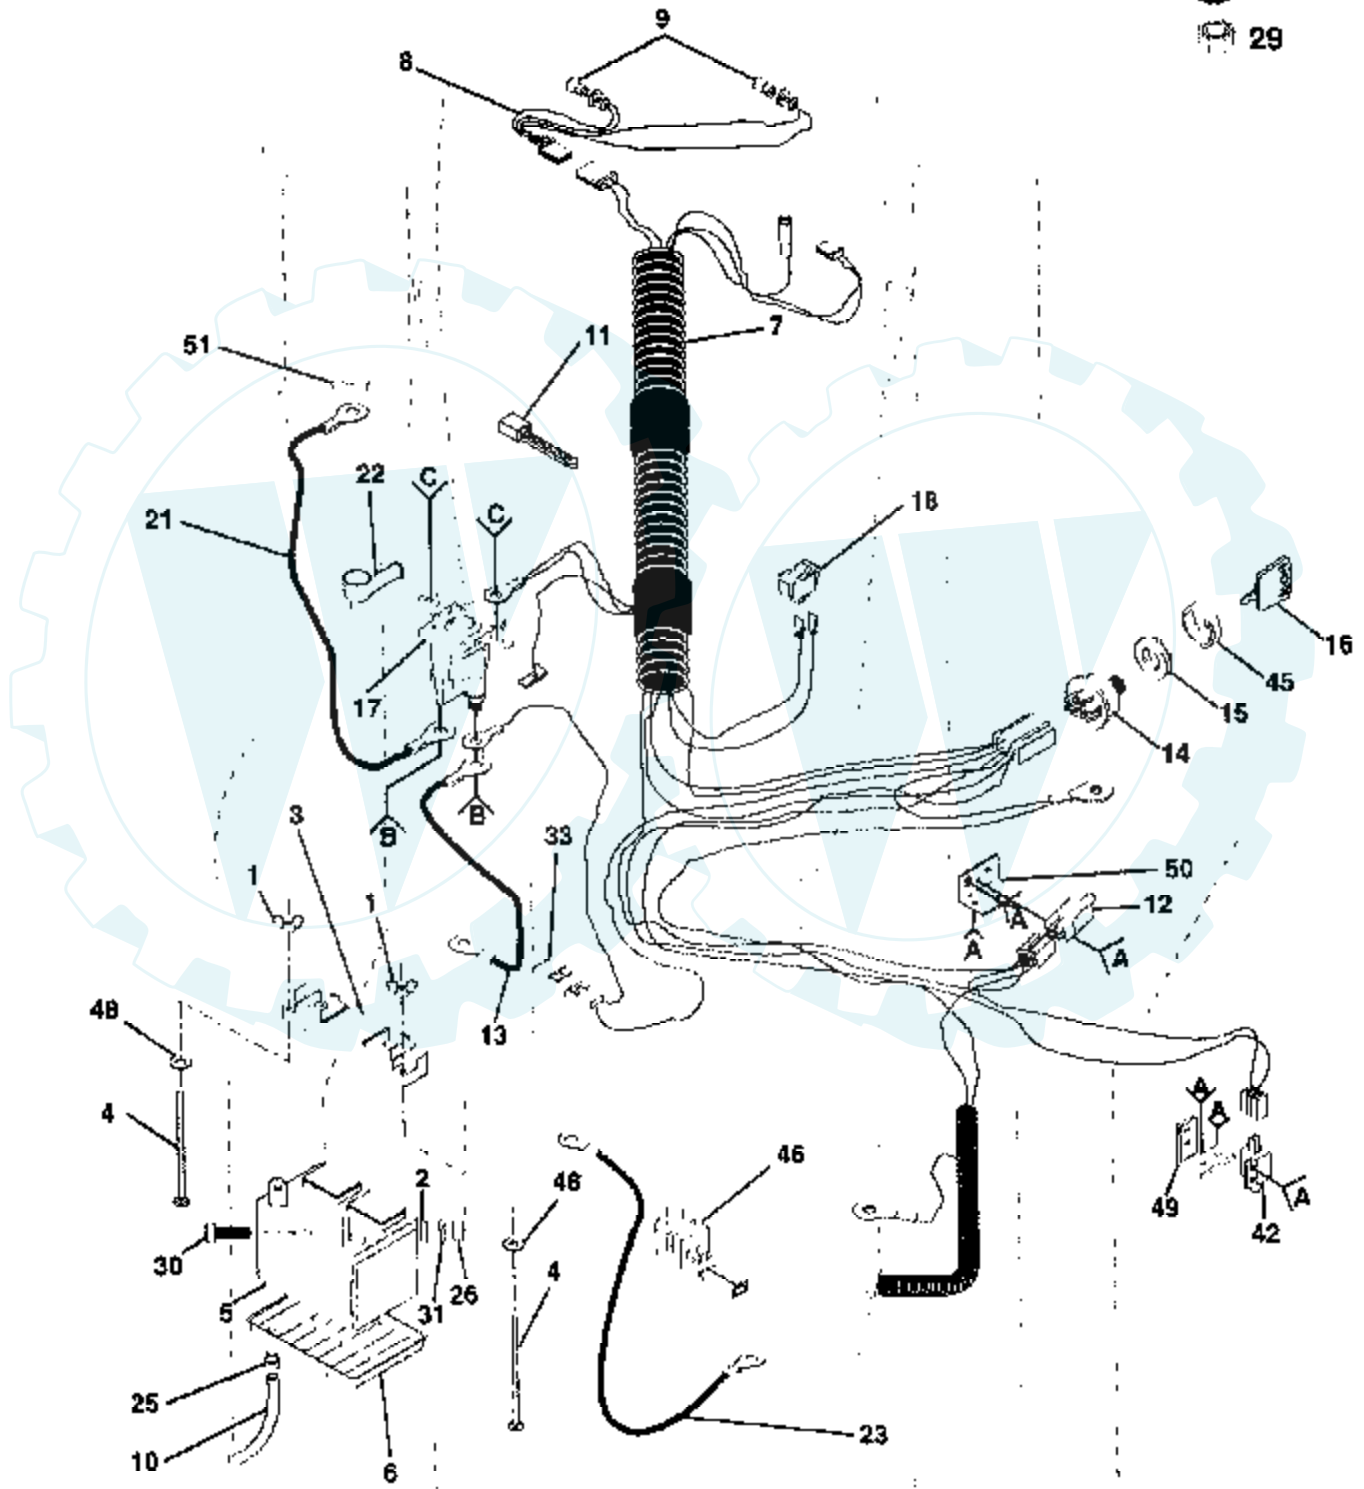

ELECTRICAL

A	B	C
47	41 27	28 32 29