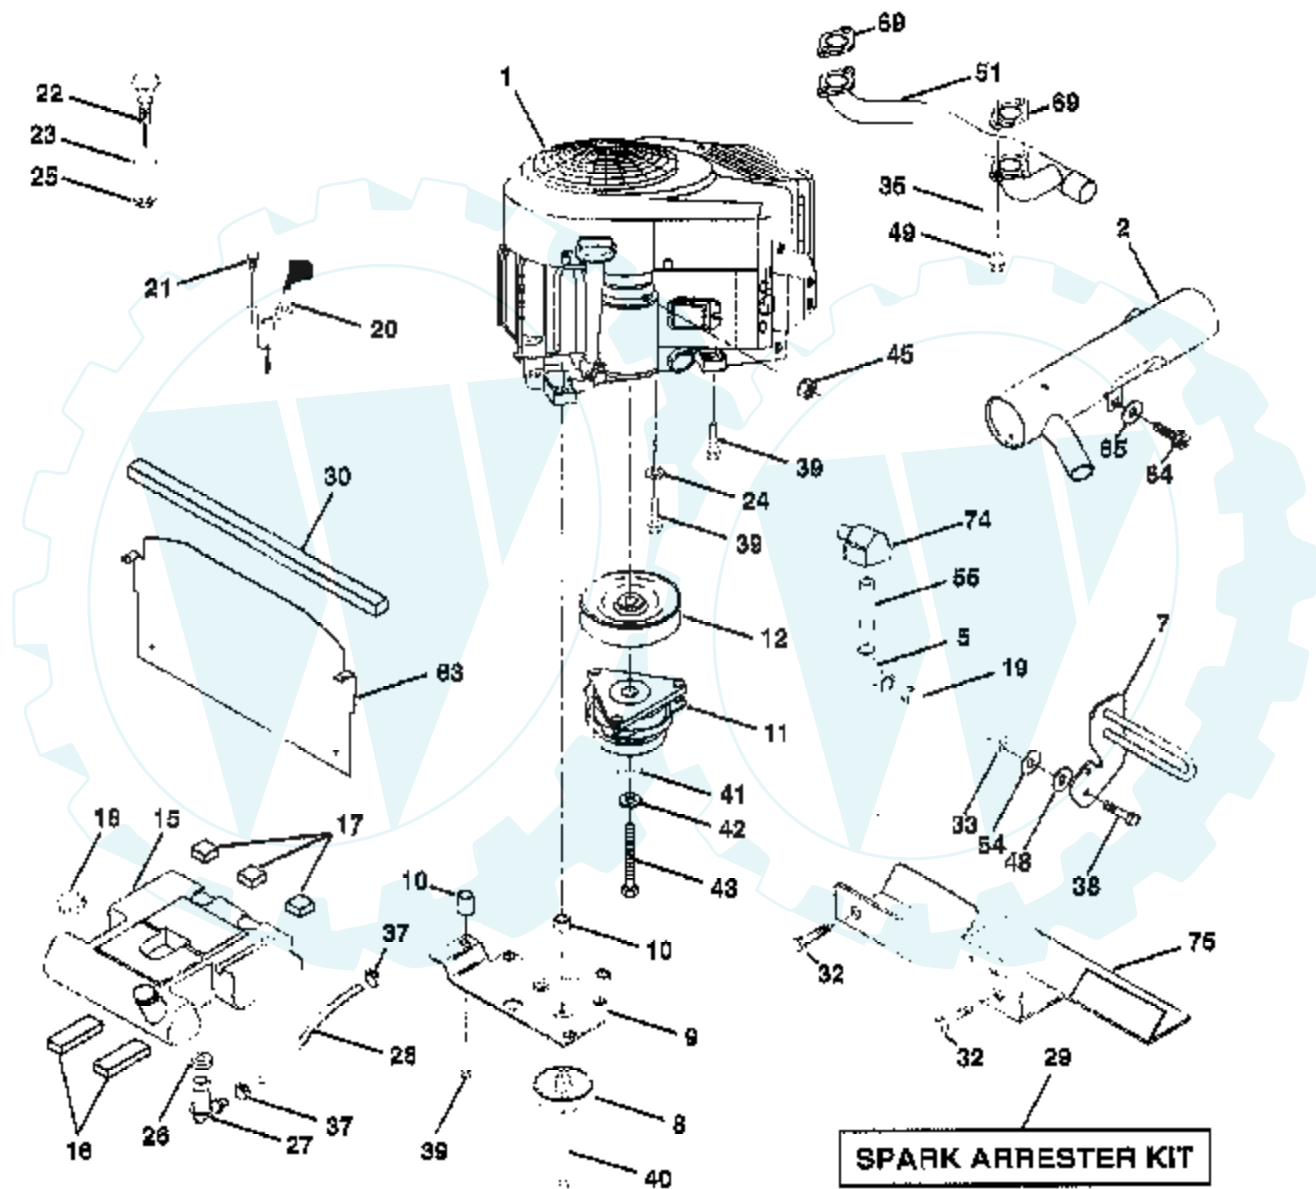

TRACTOR - - MODEL NUMBER AYP8228A89

ENGINE

Ref #	Part Number	Qty	Description
2	161062		MUFFLER SIDE1-1/8
5	13200300		ELBOW
7	151396		GUARD.MUFFLER.ASM
8	121361X		SUB= 139123
9	150828		KEEPER ASM BELT
10	105432X		BUSHING.
11	140923		SUB= 150283
12	143996		PULLEY.ENG.CLUTCH
15	151346		TANK FUEL REAR
16	109227X		PAD IDLER TI
17	106082X		PAD-SPACER LT
18	140527		CAP ASM FUEL
19	13290300		PLUG T
20	132748		SUB= 532132748
21	17720410		SCREW LT
22	132783		CHOKE CONTROL
23	19131316		WASHER
24	11050600		LOCKWASHER
25	73920600		"NUT,KEPS 3/8-24IM"
26	3645J		BUSHING OUTLET T
27	139277		STEM.TANK.FUEL
28	7834R		SUB= 8542R
29	132920		SPARK ARREST KIT
30	105037X		FOAM-STRIP LT
32	17490508		SCREW LT
33	73800600		NUT
35	10040500		LOCKWASHER
37	123487X		HOSE CLAMP
38	74780624		"BOLT,HEX"
39	17490636		SCREW.3/8-16X2.25
40	17490664		SCREW.TT.3/8-16X4
41	126197X		WASHER
42	10040700		LOCKWASHER
43	150280		BOLT.7/16-20X4.25
45	128861		NUT
47	142040		SPACER.ENGINE
48	19132007		WASHER T
49	71070512		SCREW
51	161064		PIPE.MANIFOLD
54	19131414		WASHER
55	13280336		PIPE NIPPLE LT
63	145549		HEAT.SHIELD.VGT.
64	17490612		SCREW
65	19131614		WASHER
69	273485		GASKET MUFFLER
74	162295		ELBOW STREET BASS
75	163776		SHIELD.HEAT.INTEK.VGT