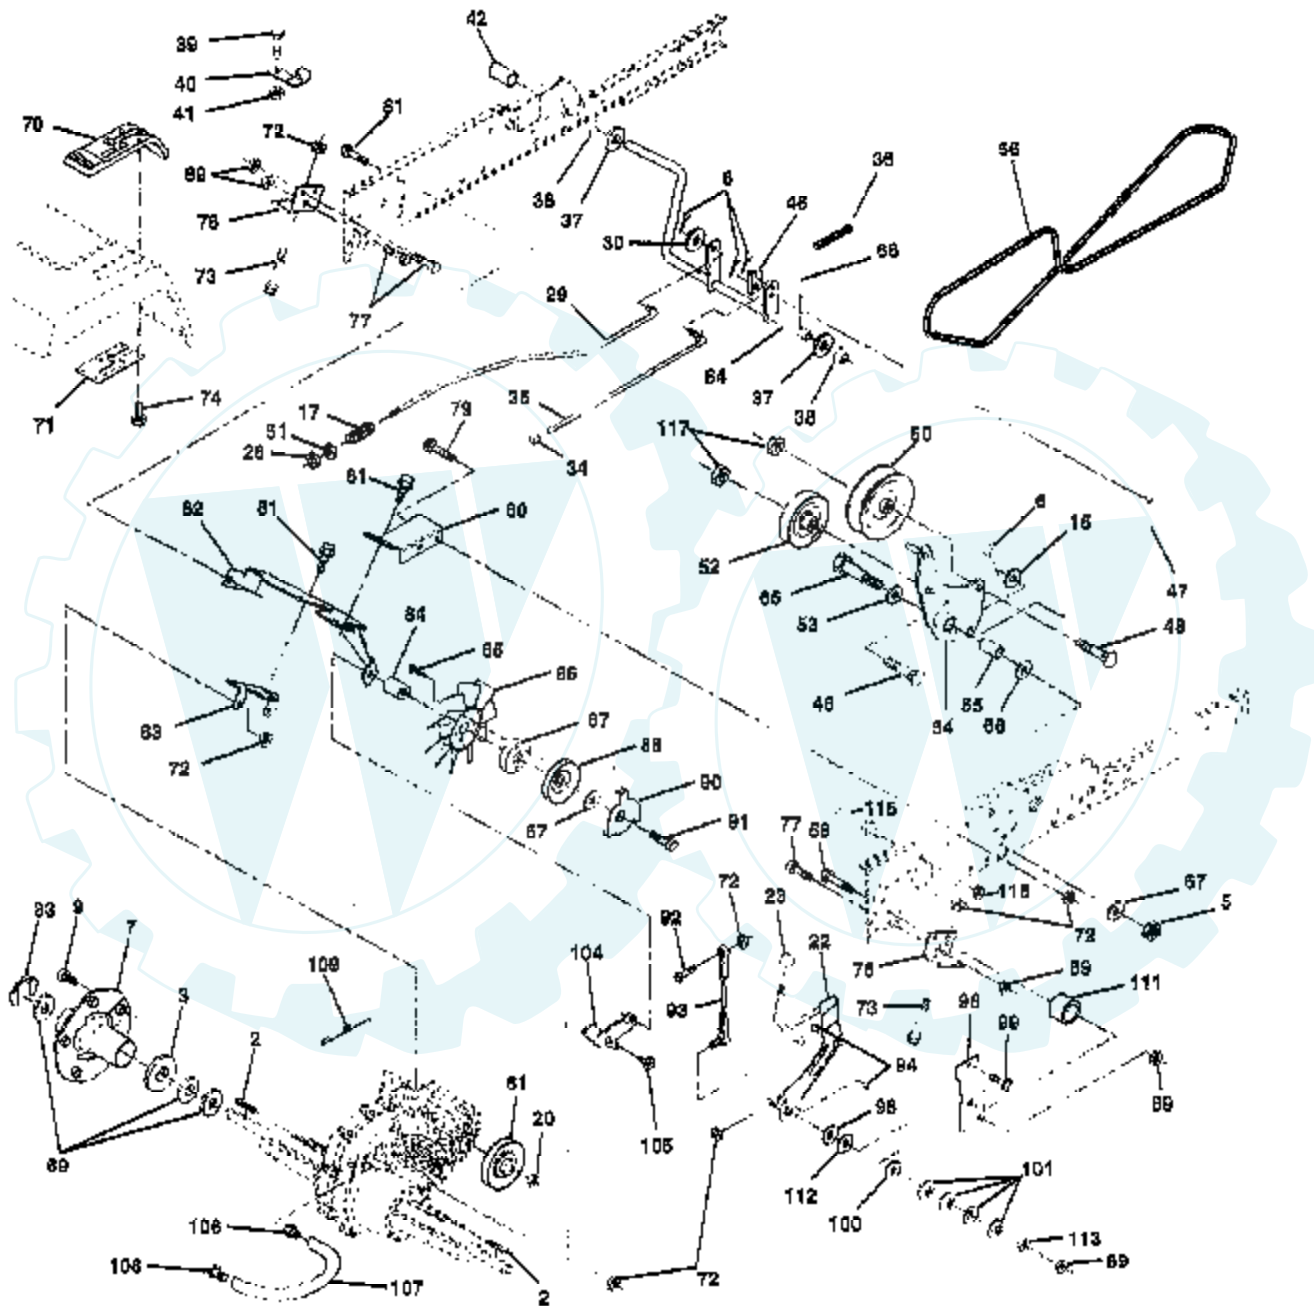

TRACTOR -- MODEL NUMBER AYP8228A89

GROUND DRIVE

Ref #	Part Number	Qty	Description
2	7070E		KEY 1/4 X 2.5
3	7563R		WASHER T
5	73680600		SUB= 73690600
6	76020412		COTTER PIN
7	140507		HUB WHEEL ASM
9	140080		BOLT.HUB.WHL.REAR
15	19131316		WASHER
17	140921		SPRING ROD BRAKE
20	73940800		SUB= 73360800
22	156103		ARM ASM SHIFT
23	121274X		KNOB.DUCKHEAD.1/2
28	73350600		NUT
29	140494		ROD BRAKE
30	19131616		WASHER HYT
33	12000053		E RING HYT
34	124236X		CAP
35	137648		ROD BRAKE PART GT
36	149412		SPRING.GRND.DRIVE
37	121749X		WASHER
38	150035		BUSHING.NYLINER
39	74321016		SCREW
40	5304J		ACT-SWITCH T
41	73661000		NUT.FLANGE
42	8883R		PEDAL COVER T
46	145170		RETAINER.SPRING
47	138228		ROD.CLUTCH
48	72110612		BOLT.3/8-16X1.50
50	131494		FLAT IDLER PULLEY
52	139123		PULLEY.IDLER.V.GR
53	207J		WASHER T
54	161590		CLUTCH.ARM.ASM
55	105706X		"LY, BEARING"
56	140218		BELT-V 84.5
58	74760724		BOLT
61	140488		PULLEY TRANSAXLE
64	154752		SHAFT-BRAKE/CLUTC
65	67609		AXLE BOLT
66	140296		WASHER.HARD.BLADE
67	19131312		WASHER
68	5142H		ROLL PIN STD
69	123800X		WASHER
70	151146		SUB= 164892
71	151179		"PLATE CONSOLE,SFT"
72	73680500		SUB= 73690500
73	74490548		BOLT.HEX.FLGHD.
74	142432		SCREW HEXWSH H-L
76	140481		BRACKET TRAN VGTH
77	74760716		BOLT
79	72110505		BOLT
80	140484		BRACKET TORQUE RH
81	17490612		SCREW
82	150586		BRACKET.MTG.FAN
83	140479		STRAP TORQUE MID
84	140490		SPACER
85	17541020		SCREW YTV
86	140462		"FAN 7"" HYDRO"
87	140491		ADAPTER FAN
88	161592		PULLEY FAN