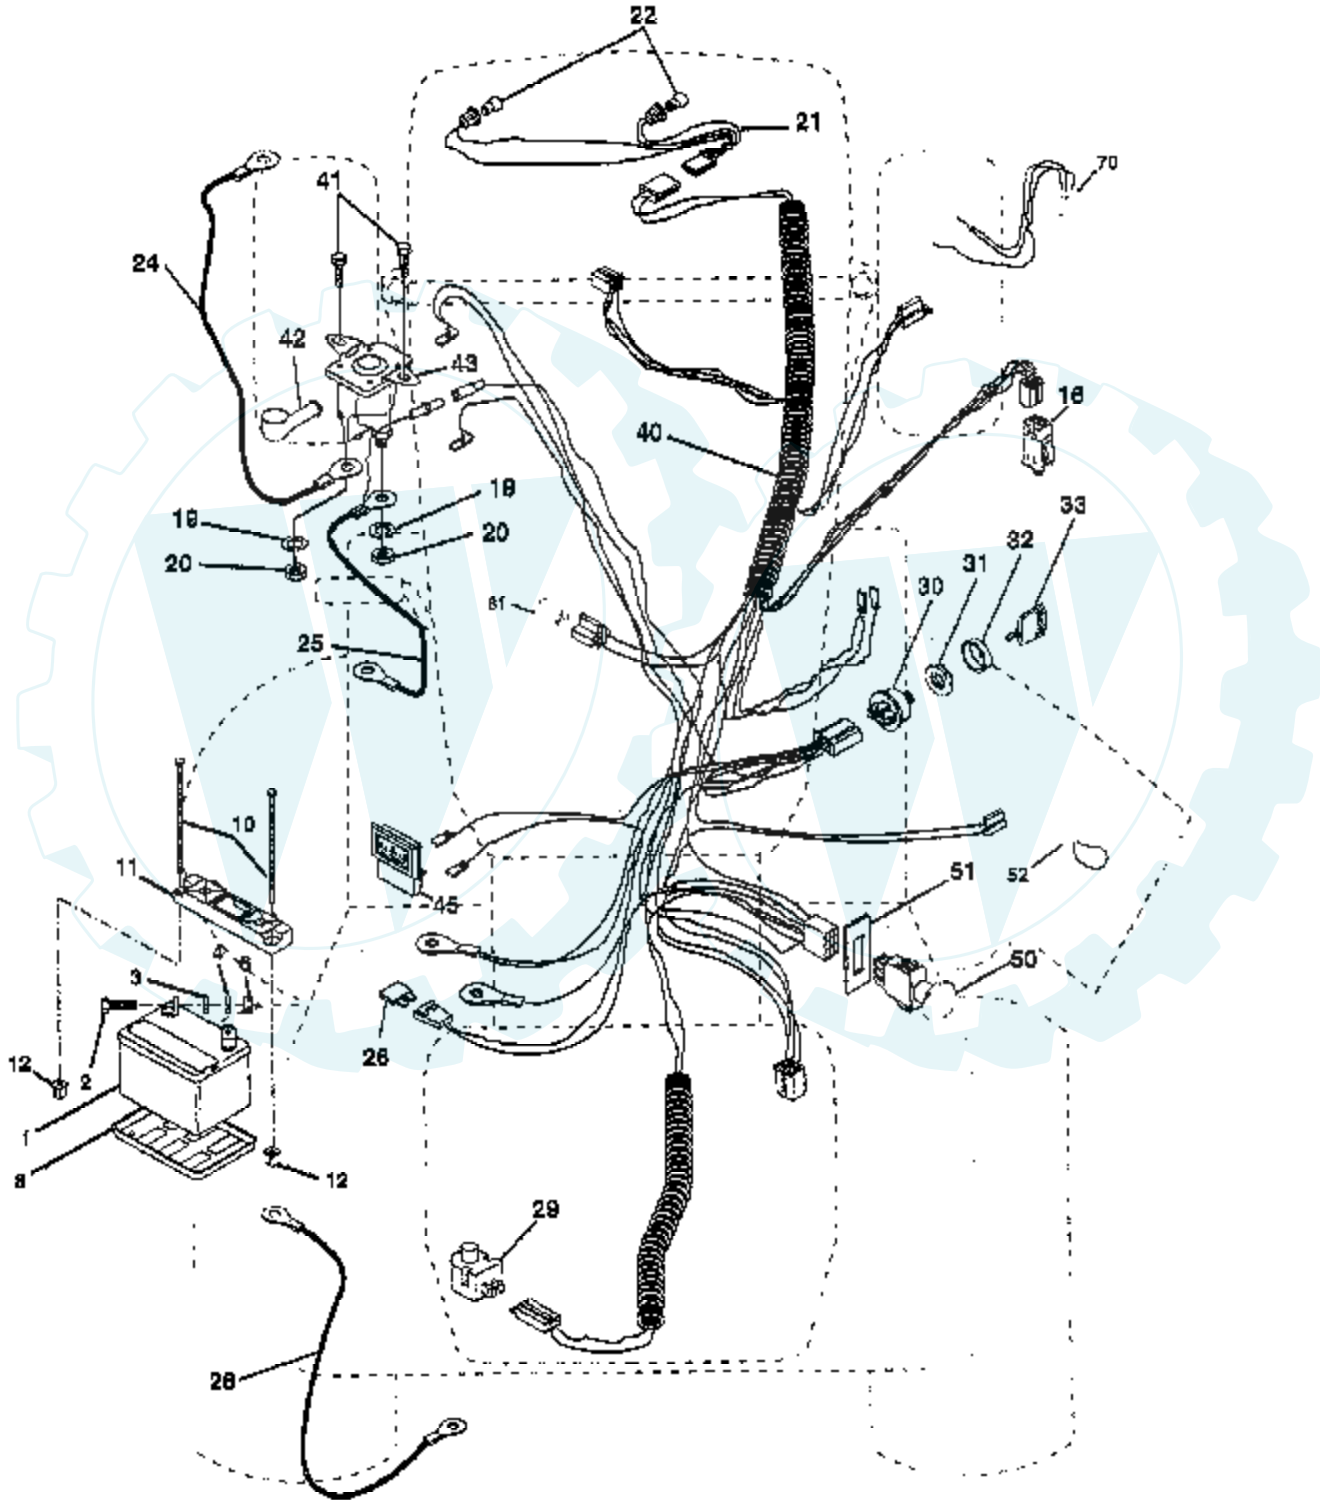

REPAIR PARTS

TRACTOR - - MODEL NUMBER AYP8228A89

ELECTRICAL

Ref #	Part Number	Qty	Description
1	144926		SUB= 123899X
2	74760412		BOLT LT
3	10040400		LOCKWASHER
4	19091016		WASHER
6	73220400		SUB= 50675
8	7603J		"TRAY T, BATTERY"
10	145211		SUB= 150177
11	150109		HOLDDOWN BATTERY
12	145769		SUB= 150177
16	153664		SWITCH INTERLOCK
19	10090400		SUB= 10040400
20	73350400		NUT
21	136850		"HARNES, LIGHT SOC"
22	4152J		HEADLAMP BULB
24	4206J		CABLE-BATTERY T
25	146149		CABLE.6GA.12.5.
26	108824X		FUSE HYT
28	4207J		CABLE T
29	160784		SWITCH.PLUNGER
30	140301		SWITCH IGN 4POS
31	124211X		NUT IGNITION
32	141226		COVER KEY SWITCH
33	122147X		KEY
40	160725		HARNES.IGNITON
41	17720408		SCREW
42	131563		SUB= 154336
43	145673		SUB= 146154
45	122822X		AMMETER
50	154959		PTO SWITCH.BLK
51	140405		RING RETAIN PTO
52	141940		PROTECTION LOOP
70	143346		HARNES.ENG.B&S
81	109748X		RELAY ASSY T