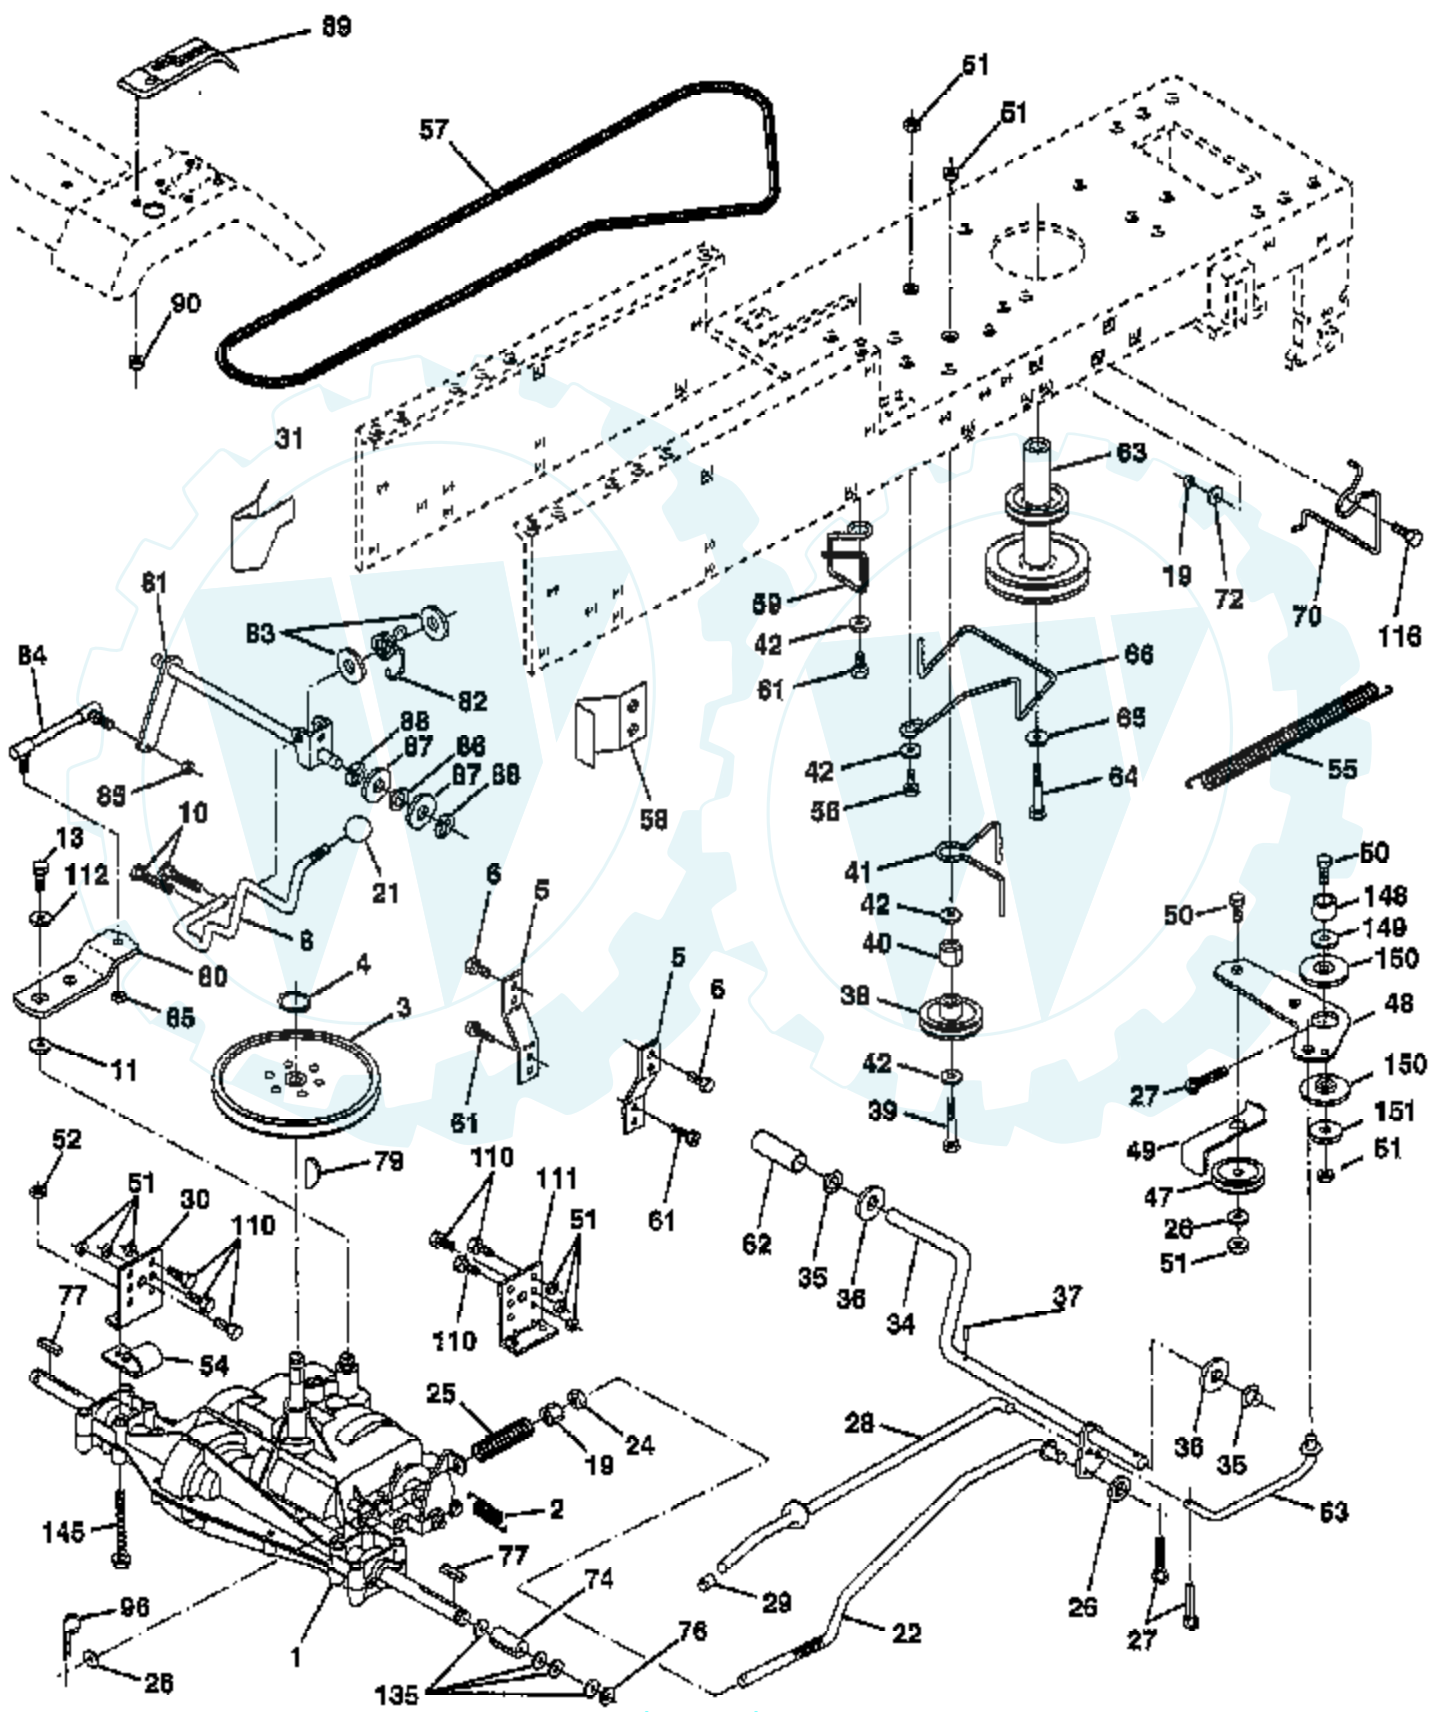

TRACTOR - - MODEL NUMBER AYP8196B89

DRIVE

Ref #	Part Number	Qty	Description
2	110422X		SUB= 146682
3	121327X		PULLEY TRANSAXLE
4	12000004		RING
5	123787X		STRAP TORQUE
6	17490512		SCREW
8	141002		ROD SHIFT FEND YT
10	76020416		PIN COTTER 1/8
11	105701X		WASH-SHFT PLT LT
13	74550412		BOLT.1/4-28.W/PAT
19	73800600		NUT
21	106933X		KNOB T (1/2-HOLE)
22	145340		ROD.ASM.BK.44.MWR
24	73350600		NUT
25	126909X		"SPRING,ROD BRAKE"
26	19131316		WASHER
27	76020412		COTTER PIN
28	145204		ROD.BRAKE.PARK.LT
29	124236X		CAP
30	123780X		BRKT TRANS LH
31	123791X		KEEPER BELT LH
34	155071		SHAFT ASM-PEDAL F
35	120183X		NYLON BEARING
36	19211616		WASHER LT
37	1572H		SUB= 2882J
38	123674X		PULLEY.IDLER.FLAT
39	74760644		BOLT
40	4470J		SPACER T
41	154777		SUB= 165692
42	19131312		WASHER
47	127783		SUB= 139245
48	154407		BELLCRANK.CLUTCH
49	123205X		RETAIN BELT
50	74760624		SUB= 74930624
51	73680600		SUB= 73690600
52	73680500		SUB= 73690500
53	105710X		"LINK, CLUTCH T"
54	126471X		"CLIP,INSULATOR"
55	105709X		"SPRING, RETURN LT"
56	74760620		SUB= 74780620
57	163817		V-BELT.DRIVE
58	123792X		"KEEPER,BELT RH"
59	140312		KEEPER BELT CNTSP
61	17490612		SCREW
62	8883R		PEDAL COVER T
63	140186		PULLEY.ENGINE
64	71170764		BOLT
65	10040700		LOCKWASHER
66	154778		KEEPER-BELT
70	156470		"GUIDE.BELT,RH ENG"
72	19132012		WASHER
74	108097X		SPACER HYT
76	12000053		E RING HYT
77	9396E		SQ KEY STD
79	2228M		SUB= 2228M1
80	123794X		"ARM,SHIFT"
81	161272		SHAFT ASM CROSS
82	123782X		"SPRING TORSION"
83	19171216		WASHER