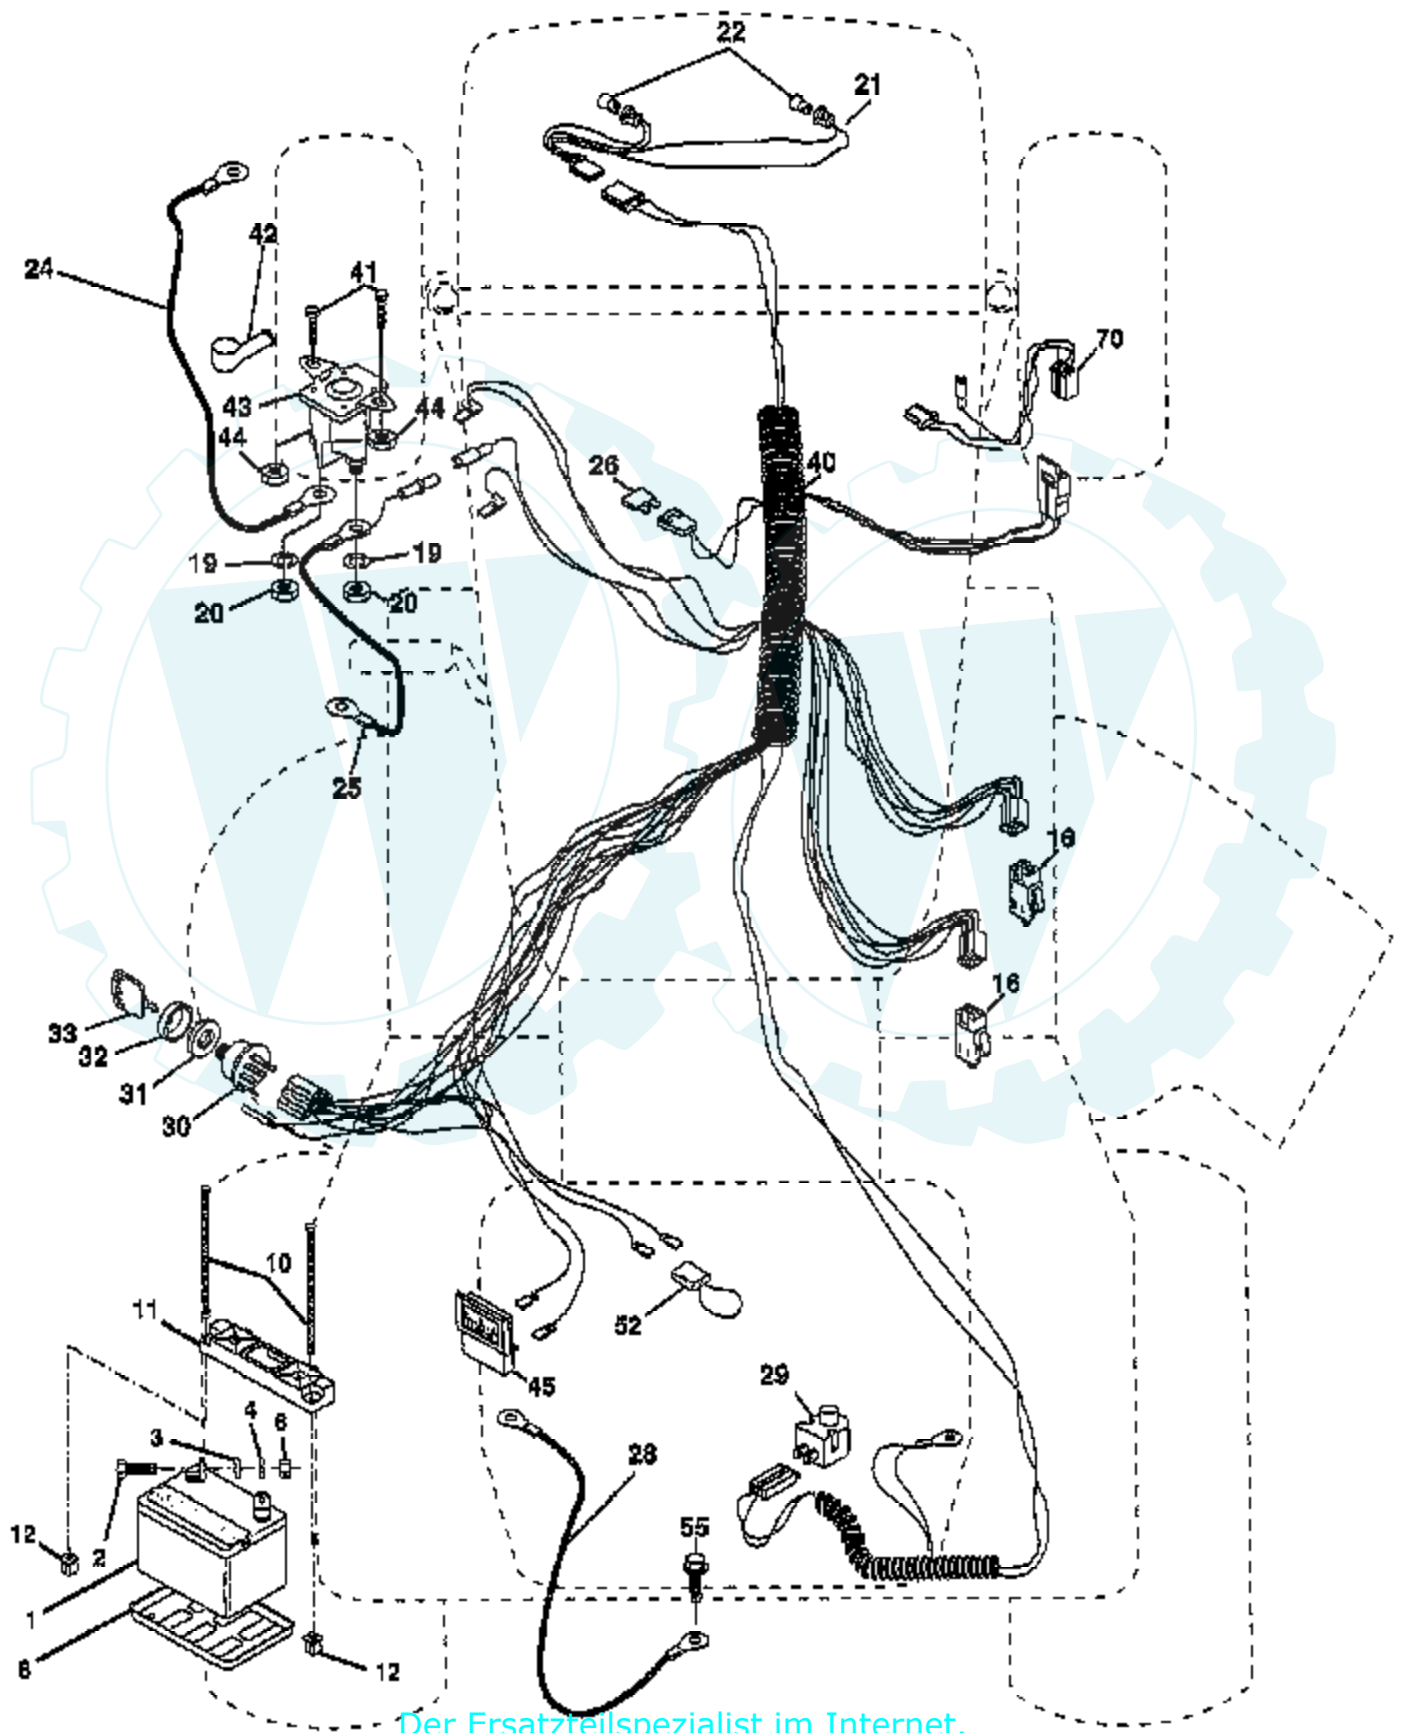

TRACTOR - - MODEL NUMBER AYP8196B89

ELECTRICAL

Ref #	Part Number	Qty	Description
1	144925		SUB= 123899X
2			CHECK WITH SUPPLIER
3	19091016		WASHER
4	10040400		LOCKWASHER
6	73220400		SUB= 50675
8	7603J		"TRAY T, BATTERY"
10	145211		SUB= 150177
11	150109		HOLDDOWN BATTERY
12	145769		SUB= 150177
16	153664		SWITCH INTERLOCK
19	10090400		SUB= 10040400
20	73350400		NUT
21	136850		"HARNES, LIGHT SOC"
22	4152J		HEADLAMP BULB
24	4799J		"CABLE T, BATTERY"
25	146148		CABLE.6GA.22W/16W
26	108824X		FUSE HYT
28	145491		CABLE.GRND.6GA.21
29	121305X		SWITCH SEAT
30	140301		SWITCH IGN 4POS
31	124211X		NUT IGNITION
32	141226		COVER KEY SWITCH
33	122147X		KEY
40	156442		HARNES-IGNITION
41	71110408		BOLT HXHD FIN
42	131563		SUB= 154336
43	145673		SUB= 146154
44	73640400		NUT HXKEP 1/4X20
45	121433X		SUB= 122822X
52	141940		PROTECTION LOOP
55			CHECK WITH SUPPLIER
70	140413		HARNES ENG DUAL