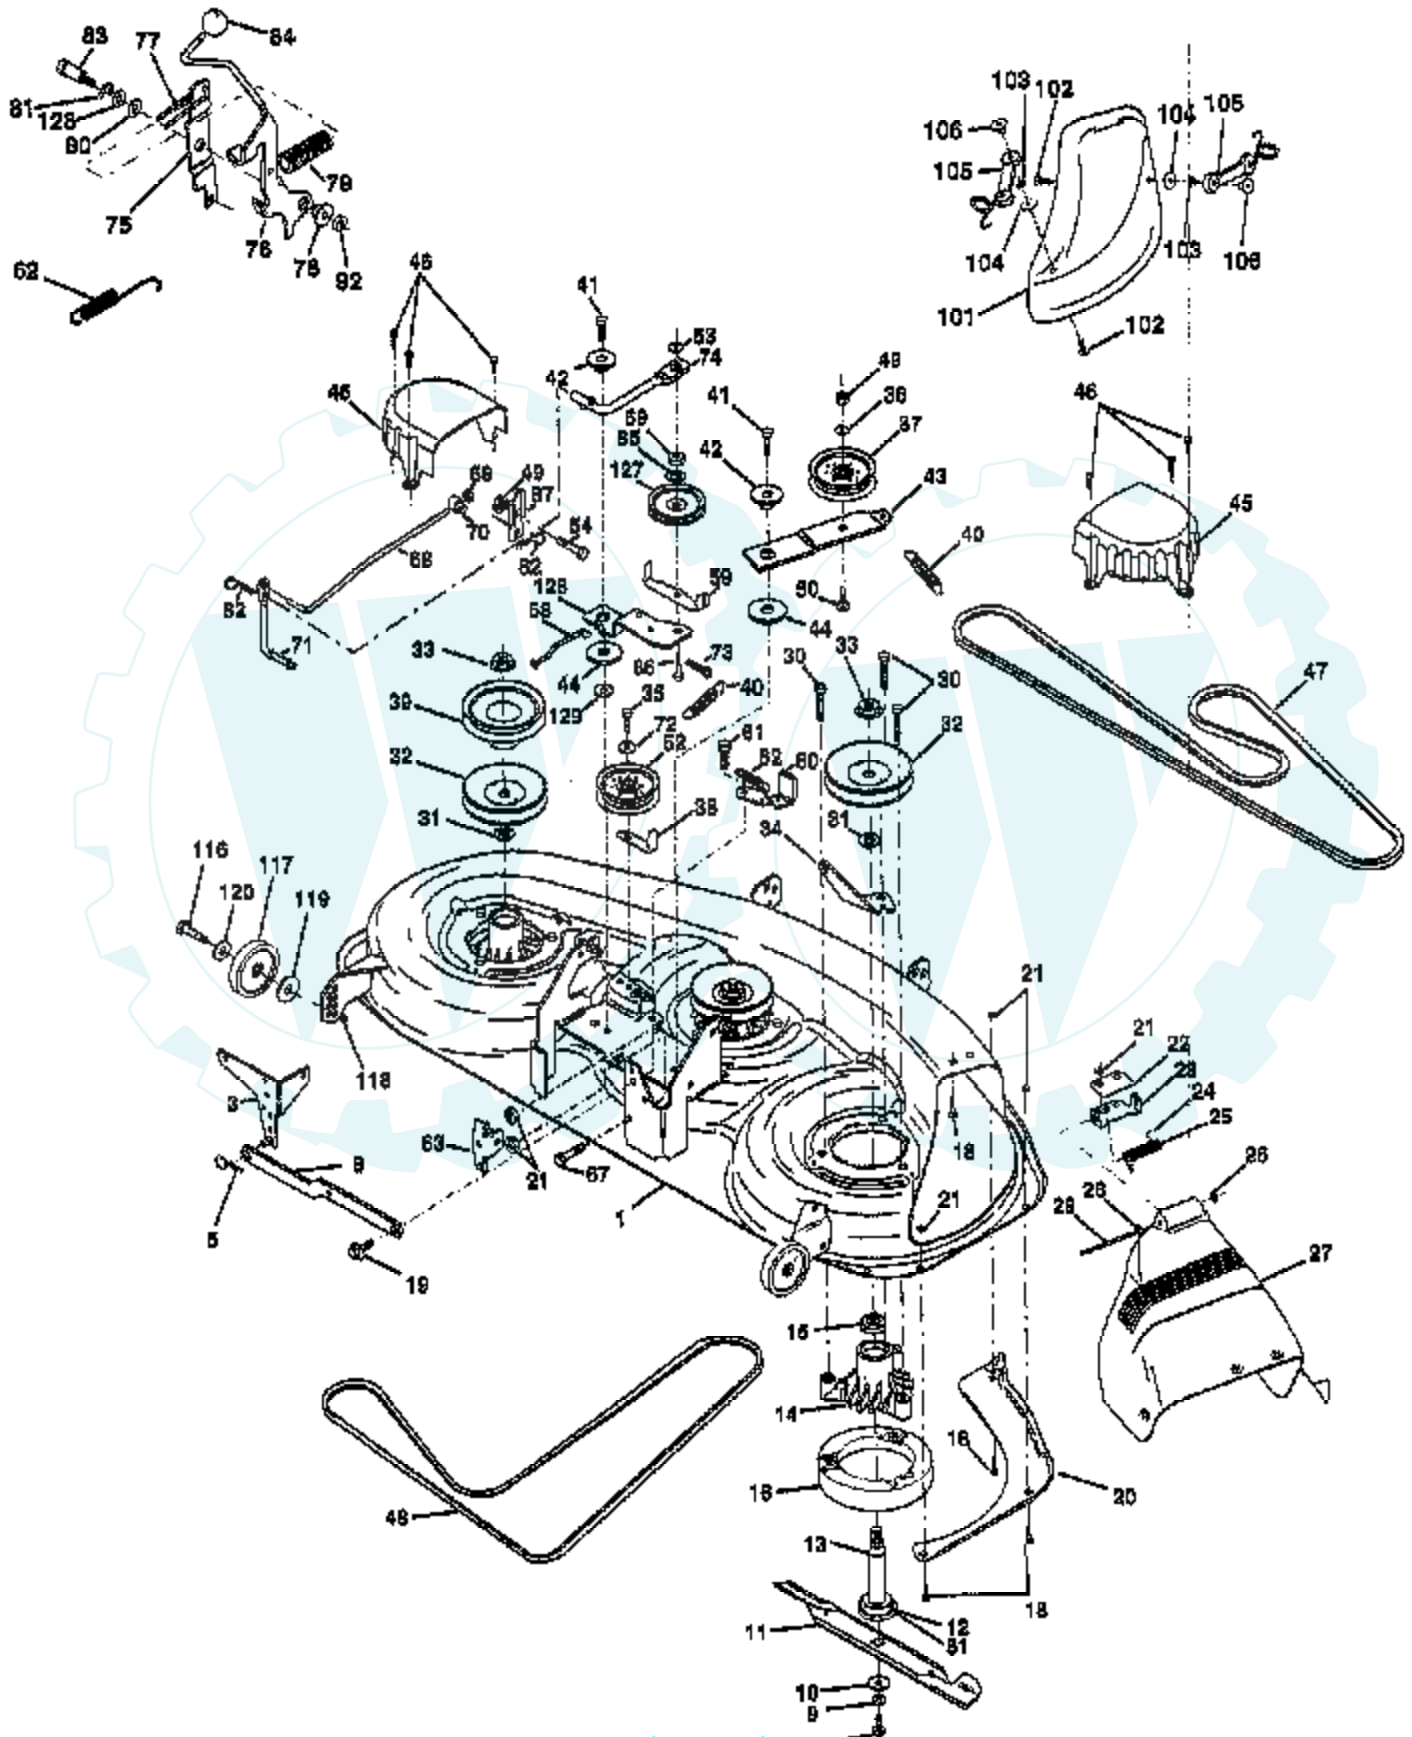

TRACTOR - - MODEL NUMBER AYP8196A99

MOWER DECK

Ref #	Part Number	Qty	Description
1	164210		"DECK.ASM.MOWER46""
3	138457		BRKT.ASM.SW.44/50
5	4939M		SUB= 85902
6	130832		SUB= 130833
8	850857		BLADE BOLT
9	10030600		SUB= 10040600
10	140296		WASHER.HARD.BLADE
11	163819		"BLADE MULCH 46""
12	129895		BEARING.BALL
13	137553		SHAFT.ASM.W/BRNG
14	137152		HOUSING.MAND.44.V
15	110485X		BEARING
16	140329		STRIPPER RND MWR
18	72140505		BOLT
19	132827		BOLT SHD 5/16-18
20	145055		BAFFLE.VORTEX.46
21	73680500		SUB= 73690500
22	134753		STIFFENER BRKT
23	131267		DEFLECTOR BRKT
24	105304X		CAP-SLEEVE LT
25	149287		SUB= 123713X
26	110452X		NUT PUSH M
27	157788		SHIELD DEFLECTOR
28	19111016		WASHER
29	131491		HINGE ROD
30	157722		"SCREW-THD ROLL,WA"
31	129963		WASHER
32	153531		PULLEY.MAND.36/46
33	137266		SUB= 139729
34	144945		ANCHOR.SPRING.46
35	17490628		SCREW LT
36	19131316		WASHER
37	131494		FLAT IDLER PULLEY
38	156086		"KEEPER BELT,IDLER"
39	144917		PULLEY.DRV.DCK.46
40	137273		"SPRING.SEC.44""VEN"
41	17490620		SCREW
42	122052X		SPACER RETAINER
43	144949		ARM.IDLER.DECK.46
44	133943		HARDENED WASHER
45	145059		COVER.MANDREL.46
46	137729		SCREW.1/4-20X5/8
47	144959		BELT-V.SEC.46.KEL
48	158818		V BELT MOWER
49	73680600		SUB= 73690600
50	72110612		BOLT.3/8-16X1.50
51	153390		WASHER.FELT.
52	156493		"PULLEY IDLER,FLAT"
53	19131312		WASHER
58	156488		"LINK BRAKE, 43""
59	157034		"GUIDE BELT,46""MOW"
60	156722		ARM ASM BRAKE
61	161315		BOLT.SHOULDER.5/16-18
62	131870		RETURN SPRING
63	156473		"BRKT ROD,CLUTCH"
67	74760512		BOLT
68	156487		SUB= 157060
69	73350600		NUT