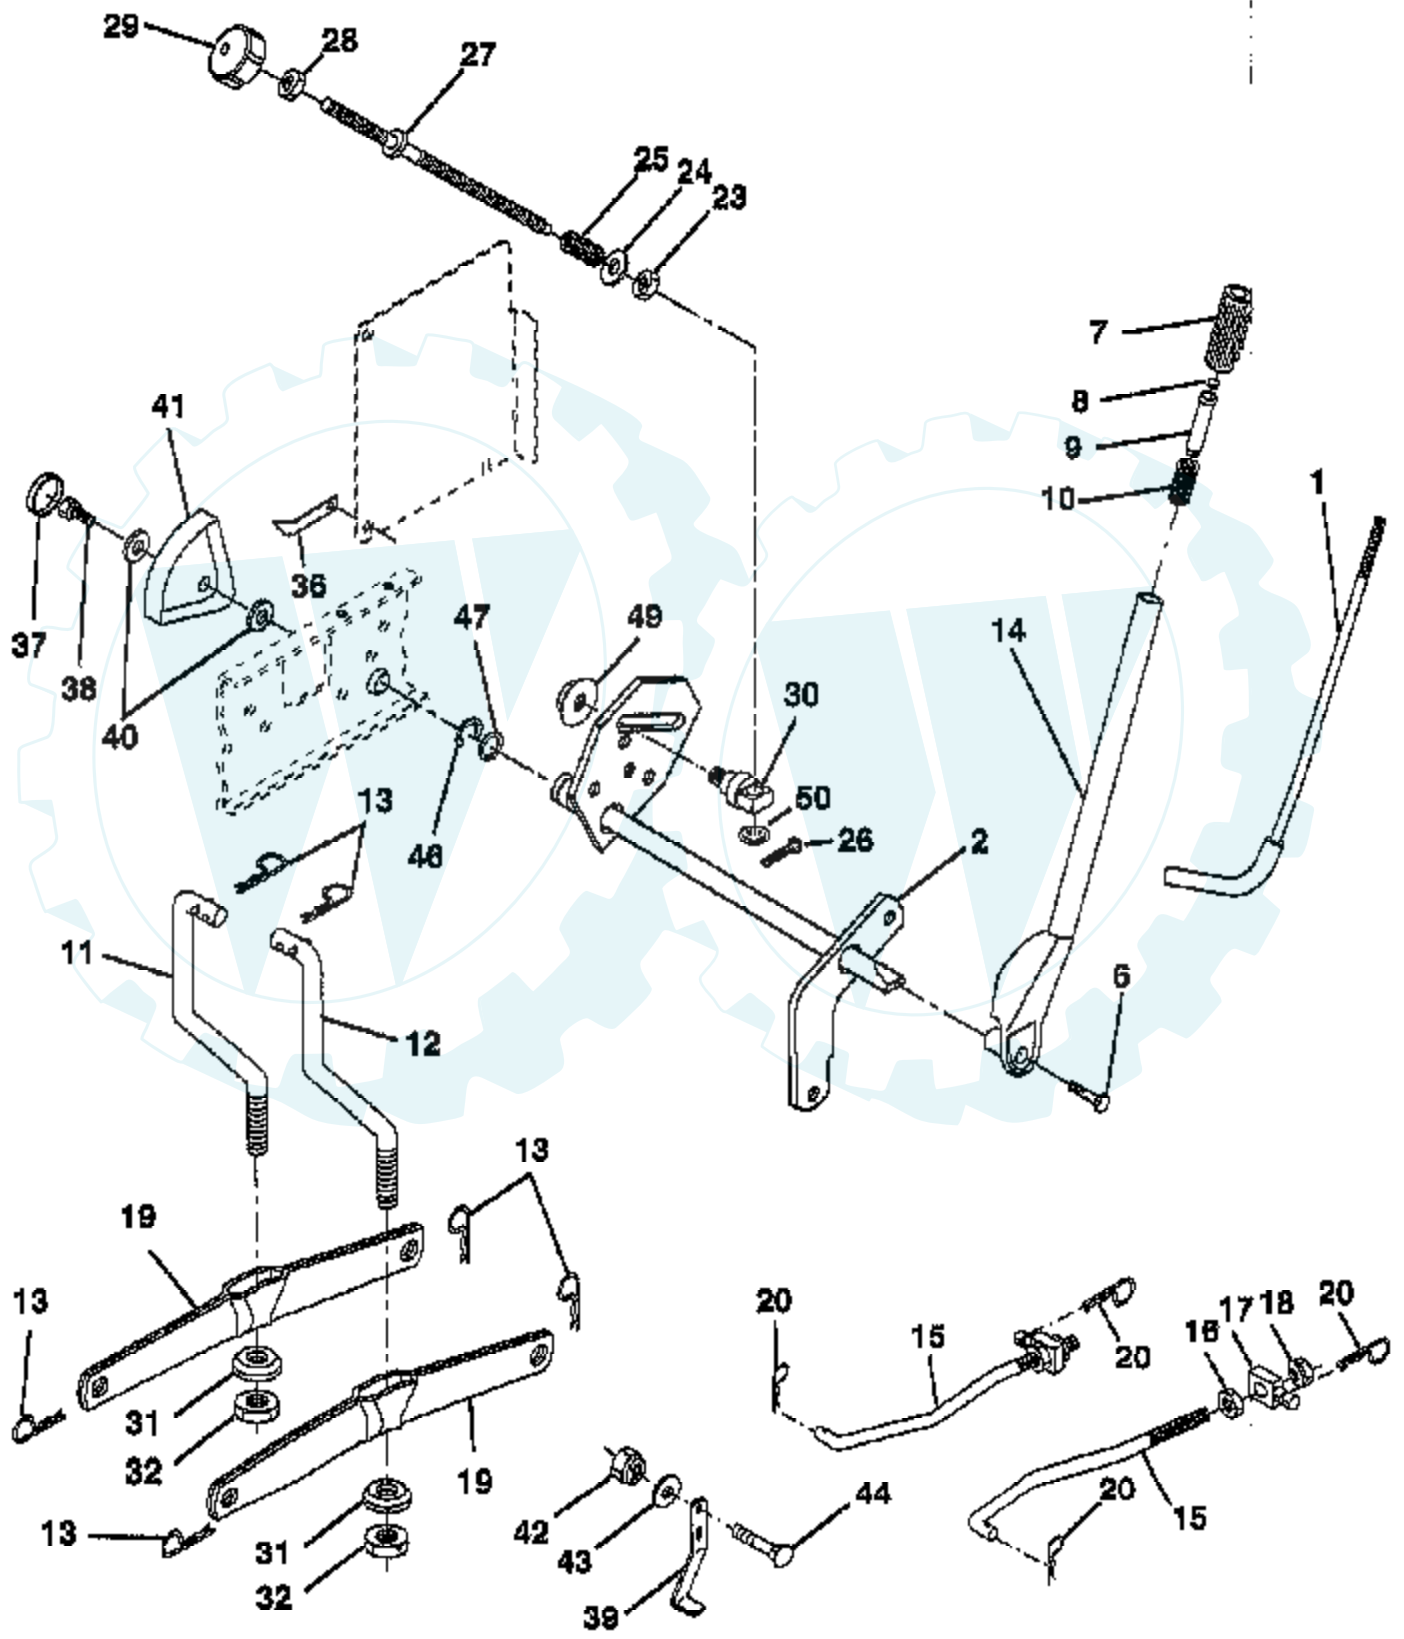

## LIFT

Ref #	Part Number	Qty	Description
1	121006X		LEVER ROD LT
2	159188		LEVER ASSY LIFT.RH.
6	74780624		"BOLT,HEX"
7	109413X		GRIP
8	122365X		SUB= 125925X
9	122364X		SUB= 125925X
10	2876H		SPRING T
11	145537		LINK.LIFT.LH.GTV
12	145536		LINK.LIFT.RH.GTV.
13	4939M		SUB= 85902
14	159189		LEVER.ASM.LIFT.RH
15	127218		LINK.FRONT
16	73350800		NUT
17	130171		TRUNION
18	73680800		NUT LTV
19	139868		ARM SUSP REAR
20	163552		RETAINER SPRING
23	110807X		NUT T
24	19131016		WASHER
25	2876H		SPRING T
26	76020308		SUB= 3145
27	126971X		SUB= 532126971
28	73350600		NUT
29	138057		KNOB INF 3/8-16
30	150233		TRUNNION
31	140302		BEARING PVT LH
32	73540600		NUT.CROWNLOCK.3/8
36	155097		POINTER-INDICAT
37	123935X		"PLUG,HOLE"
38	17490512		SCREW
39	142992		STOP.OVER.CENTER
40	19112410		WASHER
41	123934X		HEIGHT INDICATOR
42	73680600		SUB= 73690600
43	19131612		WASHER GT
44	72240608		BOLT
46	12000022		E-RING
47	19292016		WASHER
49	145212		NUT.HXFLG.LOCK.
50	110452X		NUT PUSH M