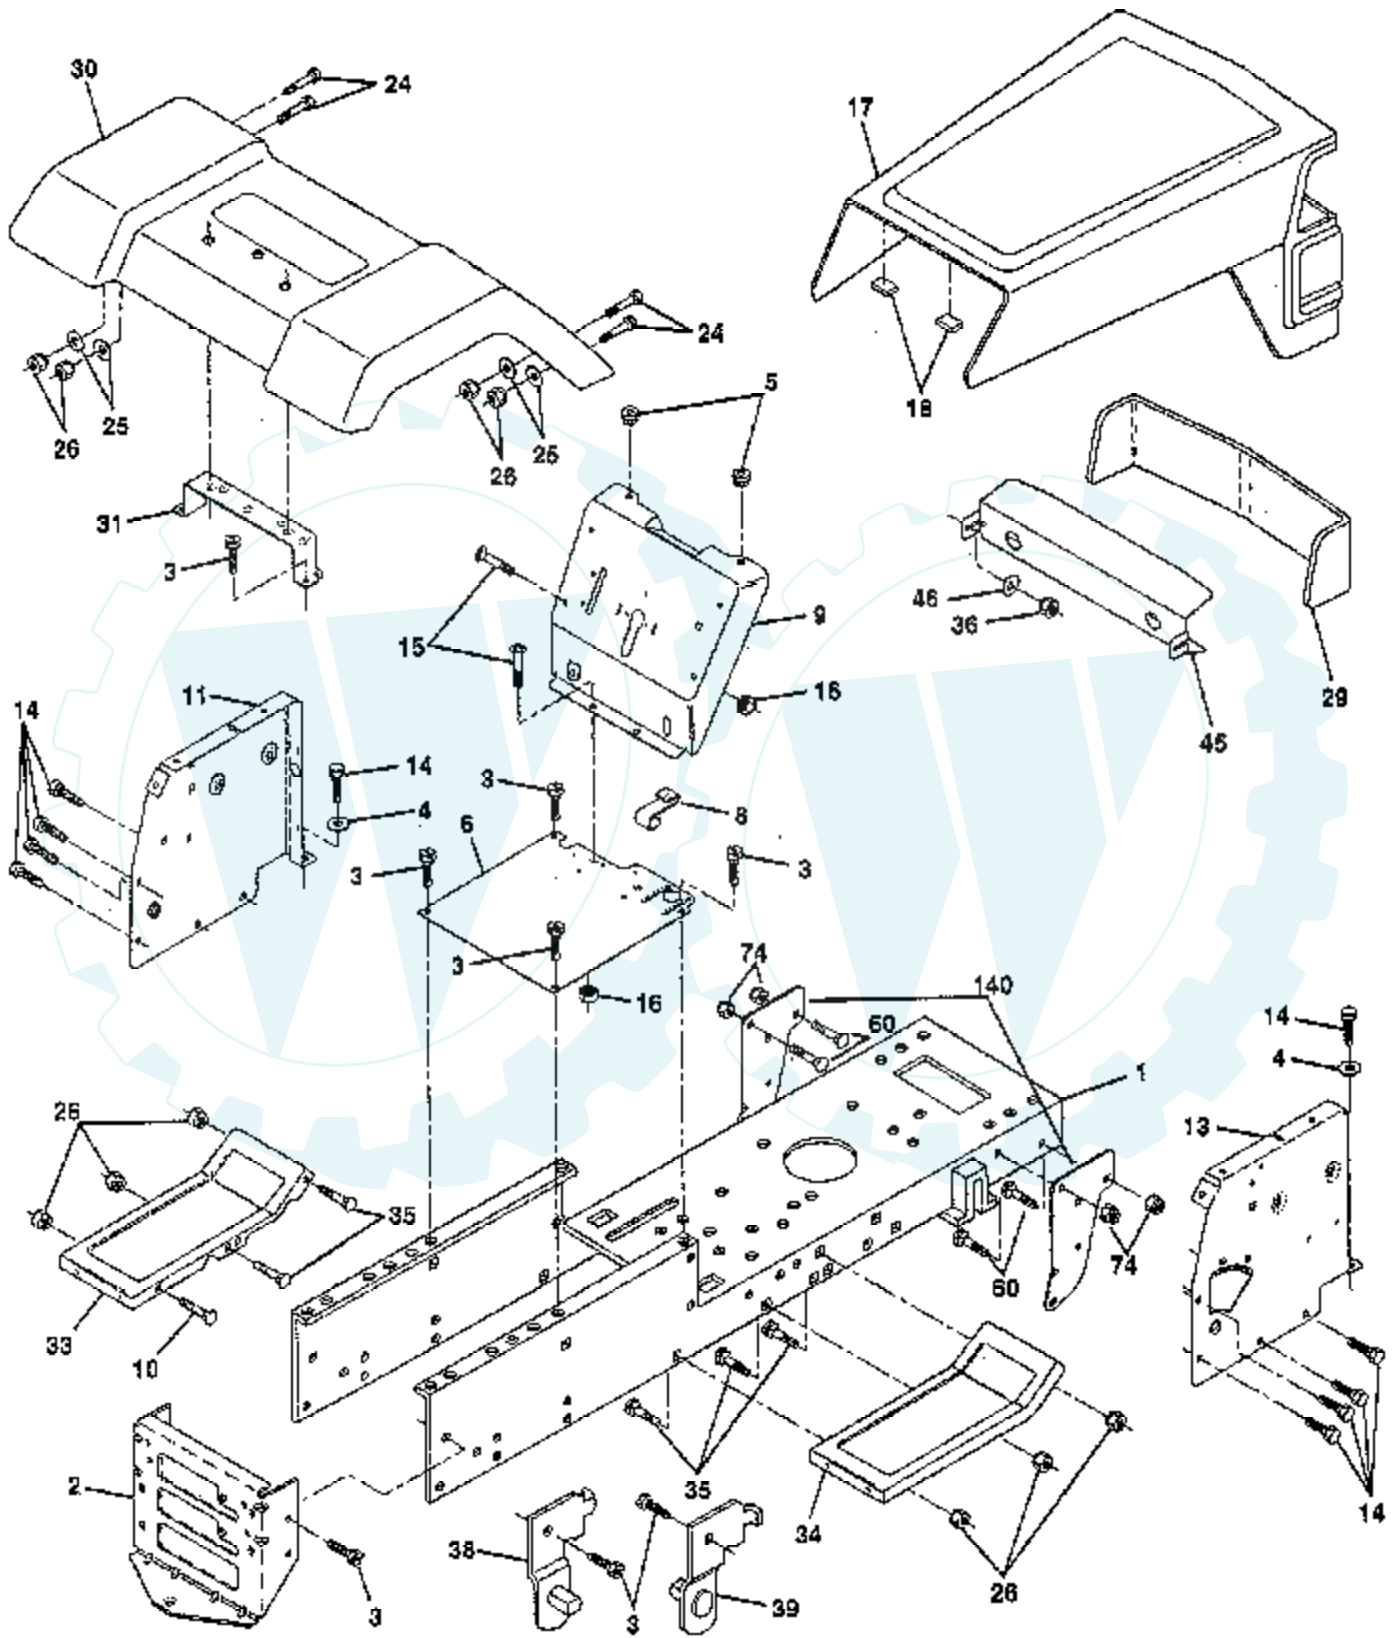

TRACTOR - - MODEL NUMBER 7H4B8A

CHASSIS AND ENCLOSURES

Ref #	Part Number	Qty	Description
1	151169		CHASSIS WLDMT 11G
2	140356		SUB= 145009
3	17490612		SCREW
4	19131216		WASHER
5	146077		SUB= 155272
6	145206		SUB= 145206X431
8	126471X		"CLIP,INSULATOR"
9	146757X011		DASH.SLKSC.LT.1PC
10	72140608		SUB= 72110608
11	146956		PANEL.DASH.LH.
13	146961X012		SUB= 155934X010
14	17490608		SCREW LT
15	74180512		SCREW
16	73510500		NUT
17	133956X505		HOOD/GRILL ASM
18	126938X		SUB= 532126938
24	74780616		BOLT
25	19131312		WASHER
26	73800600		NUT
29	133805		SUB= 133954
30	14001X505		FENDER PNT
31	136619		BRKT FENDER
33	105476X505		FOOTREST LH
34	105475X505		FOOTREST RH
35	72110606		BOLT
36	108067X		PAL NUT LT
38	139886		BRACKET ASM LH
39	139887		BRACKET ASM RH
45	132257		SUB= 918132257
46	127316X		RETAINER
60	72140606		BOLT
74	73680600		SUB= 73690600
140	150556		SUB= 158739
	5479J		PLUG BUTTON T

TRACTOR - - MODEL NUMBER 7H4B8A

SEAT

NOTE: All component dimensions given in U S inches
1 inch = 25.4 mm

Ref #	Part Number	Qty	Description
1	127427		SUB= 140119
2	140551		BRACKET PVT SEAT
3	74760616		BOLT
4	19131610		WASHER PM
5	145006		CLIP.PUSH-IN.HING
6	73800600		NUT
7	124181X		SPRING COMPRESSIO
8	17490616		SCREW GTV
9	19131614		WASHER
10	140552		SUB= 155925
12	121246X		BRKT SWITCH
13	121248X		BUSHING
14	72050411		SUB= 872050411
15	134300		SPLIT SPACER
16	121250X		SPRING
17	123976X		SUB= 73900400
21	153236		"BOLT,SHOULDER"
22	73800500		NUT
23	74780814		BOLT
24	19171912		WASHER
25	127018X		"BOLT,SHOULDER"
26	10040800		LOCKWASHER