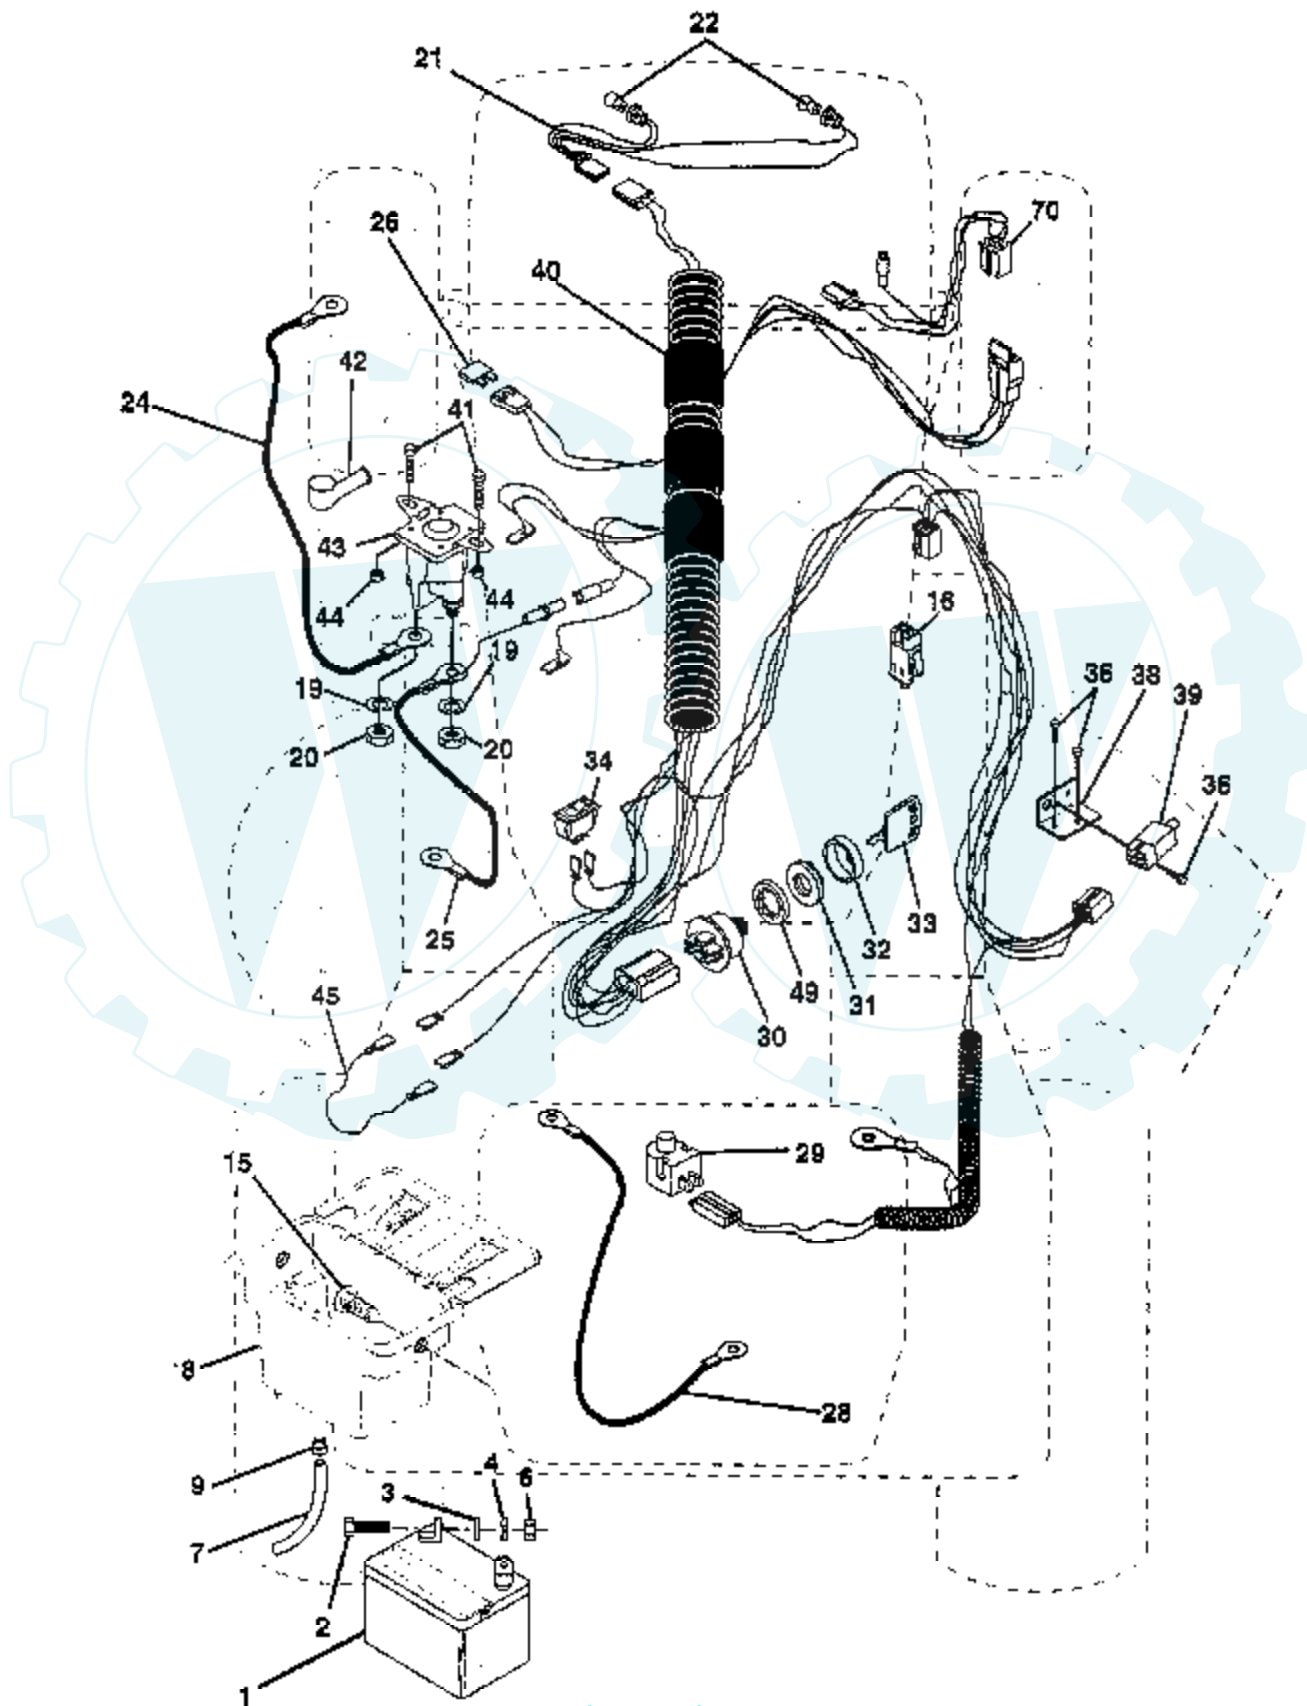

TRACTOR - - MODEL NUMBER 7H4B8A

ELECTRICAL

Ref #	Part Number	Qty	Description
1	146139		SUB= 123899X
2	74760412		BOLT LT
3	19091016		WASHER
4	10040400		LOCKWASHER
6	73220400		SUB= 50675
7	109238X		TUBE T
8	144940		SUB= 156417
9	109596X		HOSE CLAMP T
15	147688		FASTNER.SNAP-IN
16	153664		SWITCH INTERLOCK
19	10090400		SUB= 10040400
20	73350400		NUT
21	136850		"HARNES, LIGHT SOC"
22	4152J		HEADLAMP BULB
24	4799J		"CABLE T, BATTERY"
25	146147		CABLE.BTRY.6GA.RD
26	108824X		FUSE HYT
28	4207J		CABLE T
29	121305X		SWITCH SEAT
30	144921		SUB= 163088
31	140400		SUB= 145774
32	141226		COVER KEY SWITCH
33	140401		KEY MLD GEN DELTA
34	110712X		SWITCH LT
36	17021008		SCREW
38	140336		BRACKET SWITCH IN
39	109553X		SWITCH INTERLOCKT
40	146057		HARNES.IGN.DASH.
41	71110408		BOLT HXHD FIN
42	131563		SUB= 154336
43	145673		SUB= 146154
44	73640400		NUT HXKEP 1/4X20
45	140844		ADAPTER AMMETER
49	153249		WASHER PINNED
70	140413		HARNES ENG DUAL