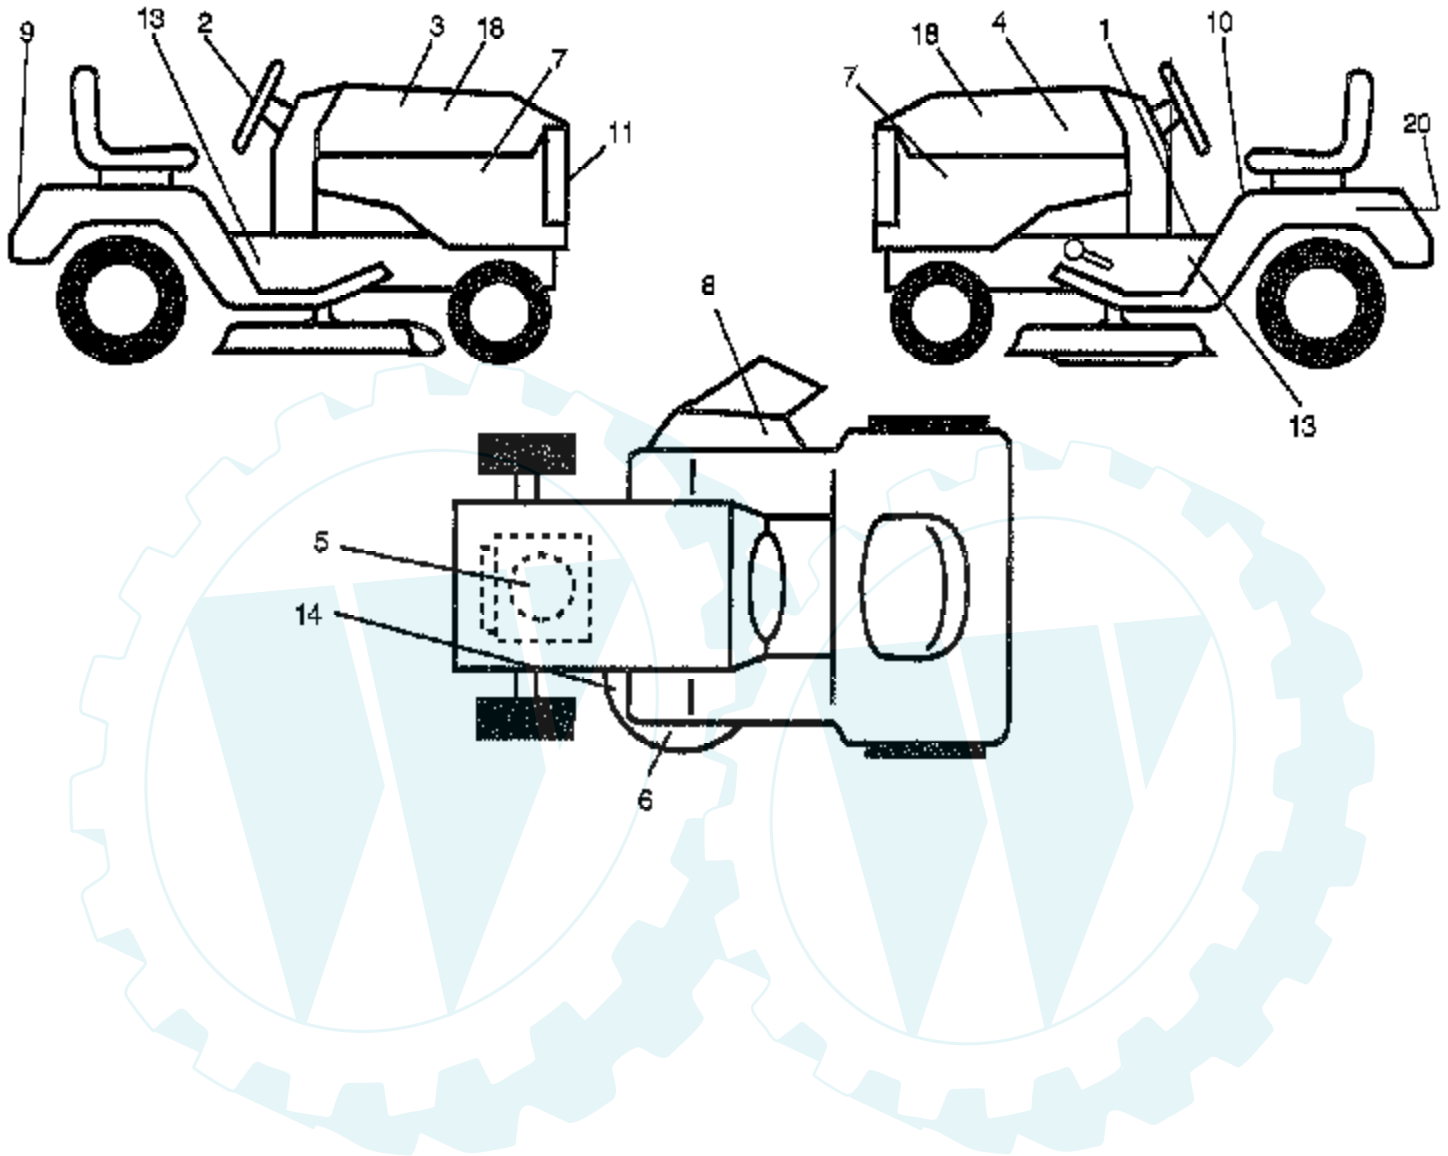

Ref #	Part Number	Qty	Description
1	166819		CHASSIS.STLT.STAMPING
2	140356		SUB= 145009
3	17060612		SCREW
4	19131216		WASHER
5	155272		BUMPER-HOOD/DASH
9	161917X012		DASH
10	72140608		SUB= 72110608
11	155927		"PANEL-DASH,LH"
12	145660		CLIP.TINNERMAN
13	169118		PANEL.ASM.DASH.RH
14	17490608		SCREW LT
17	159639X418		HOOD.STEEL.ASSY
18	126938X		SUB= 532126938
20	156437		"PLATE-MTG,BATT/FU"
23	124028X		SUB= 532124028
25	19131312		WASHER
26	73800600		NUT
28	157428		GRILL
29	146654X599		GRILLE.LENS
30	151287X418		FEND/FTREST PNT
31	139976		BRACKET SUPT FEND
37	17490508		SCREW LT
38	139886		BRACKET ASM LH
39	139887		BRACKET ASM RH
51	73800400		NUT
52	19091416		WASHER
53	144697		BRACKET.GRILLE.LH
54	161464		SCREW.HEX.WS.HD
55	144696		BRACKET.GRILLE.RH
57	74780412		SUB= 74780414
58	162266		AIR DUCT
60	72140606		BOLT
64	154798		DASH-LOWER
74	73680600		SUB= 73690600
114	158112		"KEEPER-BELT,RR.LH"
115	17060620		SCREW
116	19131614		WASHER
140	158418		BRKT SUSPENSION
142	165867		PLATE.REINFORCEMENT
143	154966		"BRKT-S'BAR,CHASSI"
144	154207		BRKT-FOOTREST
145	156524		"ROD POVOT,CHASSIS"

TRACTOR - - MODEL NUMBER AYP7178C99

DECALS