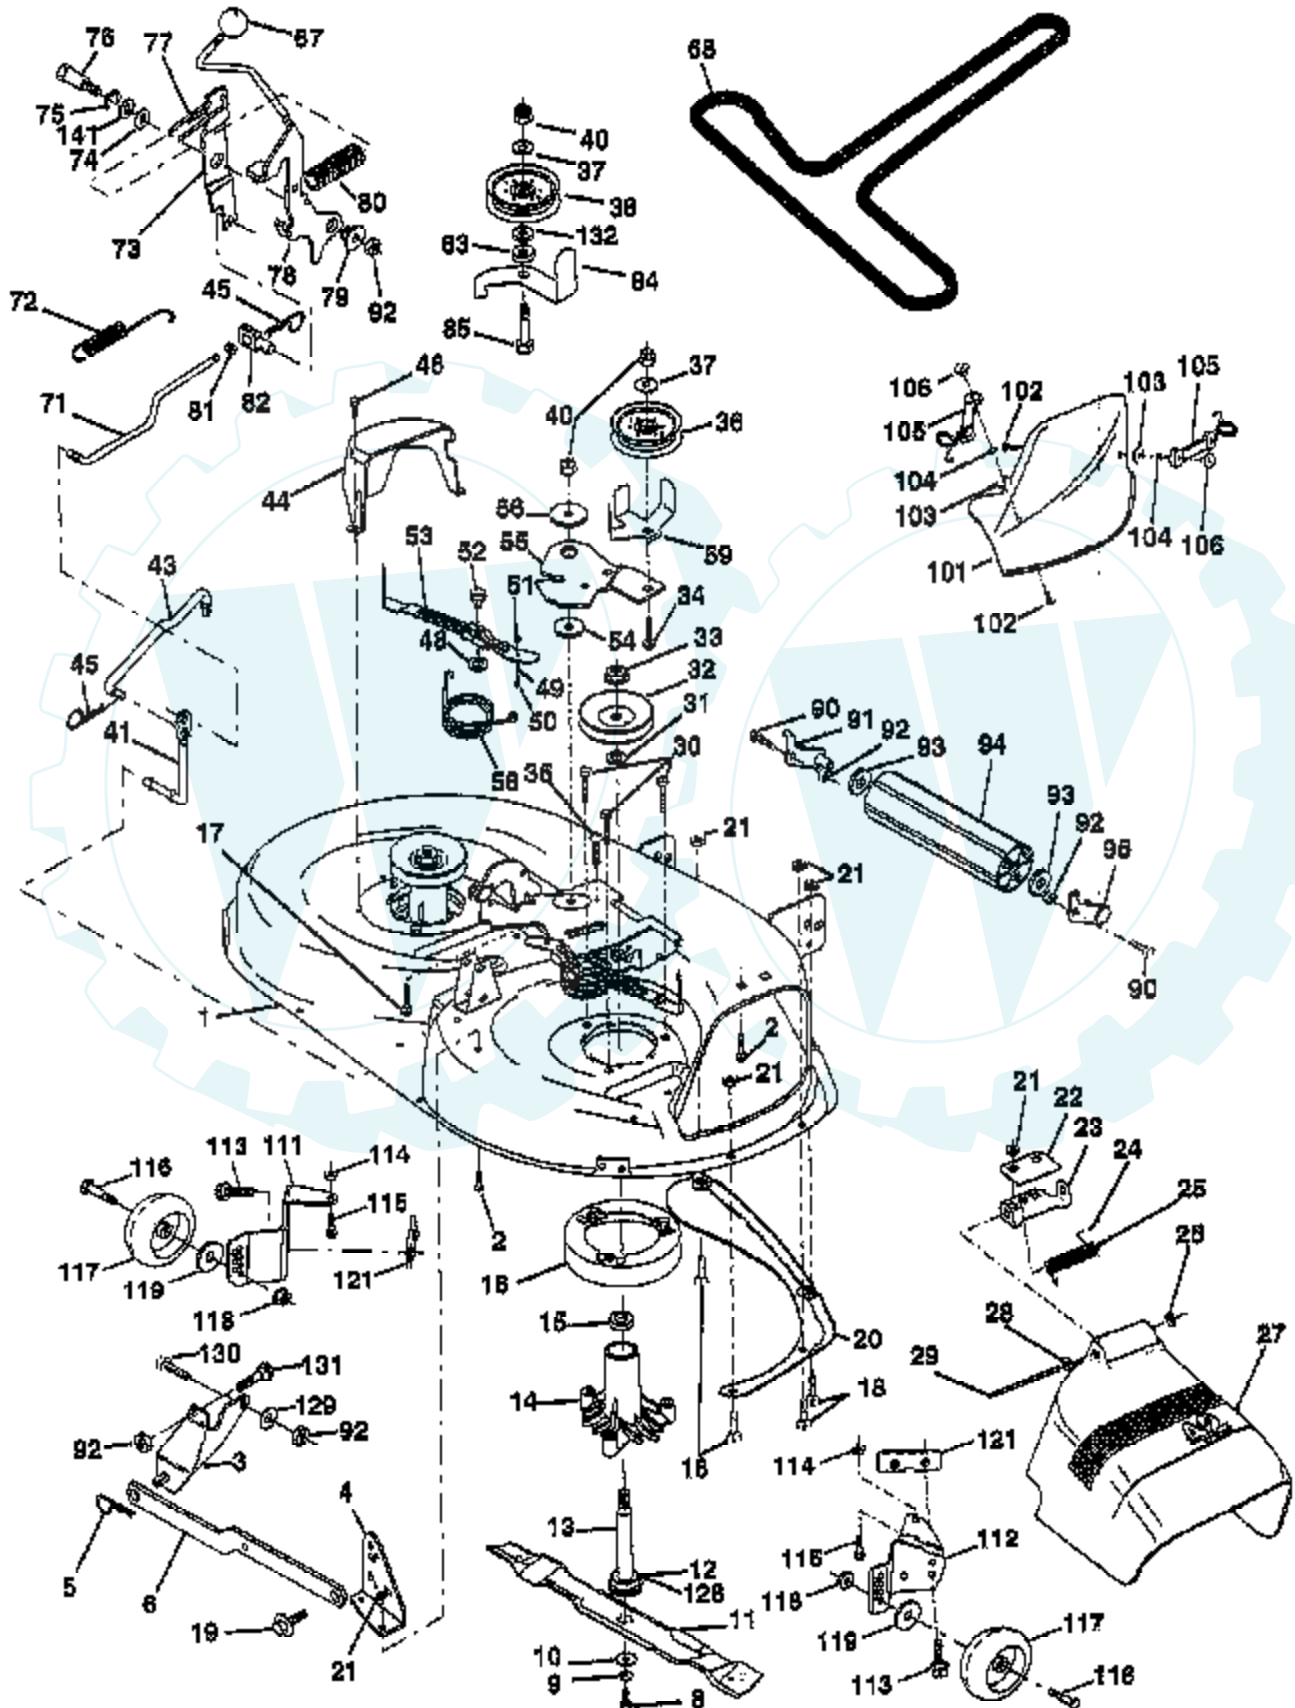

TRACTOR - - MODEL NUMBER AYP7178B99

MOWER DECK

Ref #	Part Number	Qty	Description
1	164961		"HOUSING ASSY.42""
2	72140506		BOLT
3	138017		BRKT ASM SWAY BAR
4	138440		BRKT DECK SW BAR
5	4939M		SUB= 85902
6	130832		SUB= 130833
8	850857		BLADE BOLT
9	10030600		SUB= 10040600
10	140296		WASHER.HARD.BLADE
11	134149		"BLADE.42"" MULCHER"
12	129895		BEARING.BALL
13	137645		SUB= 137646
14	128774		HSG ASM MANDREL
15	110485X		BEARING
16	140329		STRIPPER RND MWR
17	72110610		BOLT RDHD 3/8-16
18	72140505		BOLT
19	132827		BOLT SHD 5/16-18
20	159770		BAFFLE VORTEX 42
21	73680500		SUB= 73690500
22	134753		STIFFENER BRKT
23	131267		DEFLECTOR BRKT
24	105304X		CAP-SLEEVE LT
25	123713X		SPRING TORSION
26	110452X		NUT PUSH M
27	130968		DEFLECTOR.SHIELD
28	19111016		WASHER
29	131491		HINGE ROD
30	157722		"SCREW-THD ROLL,WA"
31	129963		WASHER
32	153535		PULLEY.MANDREL.42
33	137266		SUB= 139729
34	72110614		BOLT
35	133835		XMAS TREE FASTNER
36	131494		FLAT IDLER PULLEY
37	19131316		WASHER
40	73680600		SUB= 73690600
41	133551		PIVOT ROD
43	140083		ROD CLUTCH W/NIBS
44	140088		GUARD MAND LH BLK
45	4497H		RETAINER M
46	137729		SCREW.1/4-20X5/8
48	133944		HARD SMALL WASHER
49	155066		ROLLER ASM-CAM
50	131340		SHOULDER BOLT
51	69180		LOCKNUT
52	139888		BOLT.SHLD.5/16-18
53	131845		BRAKE PAD ARM ASM
54	133943		HARDENED WASHER
55	155046		ARM-IDLER
56	122052X		SPACER RETAINER
58	140086		SPRING TORSN BRAK
59	141043		GUARD IDLER TUV
67	162132		KNOB.RD.7/16-14
68	144200		BELT.V.T-PATH
71	142427		ROD CLUTCH 38/42
72	131870		RETURN SPRING
73	127847		CLUTCH ARM SECOND