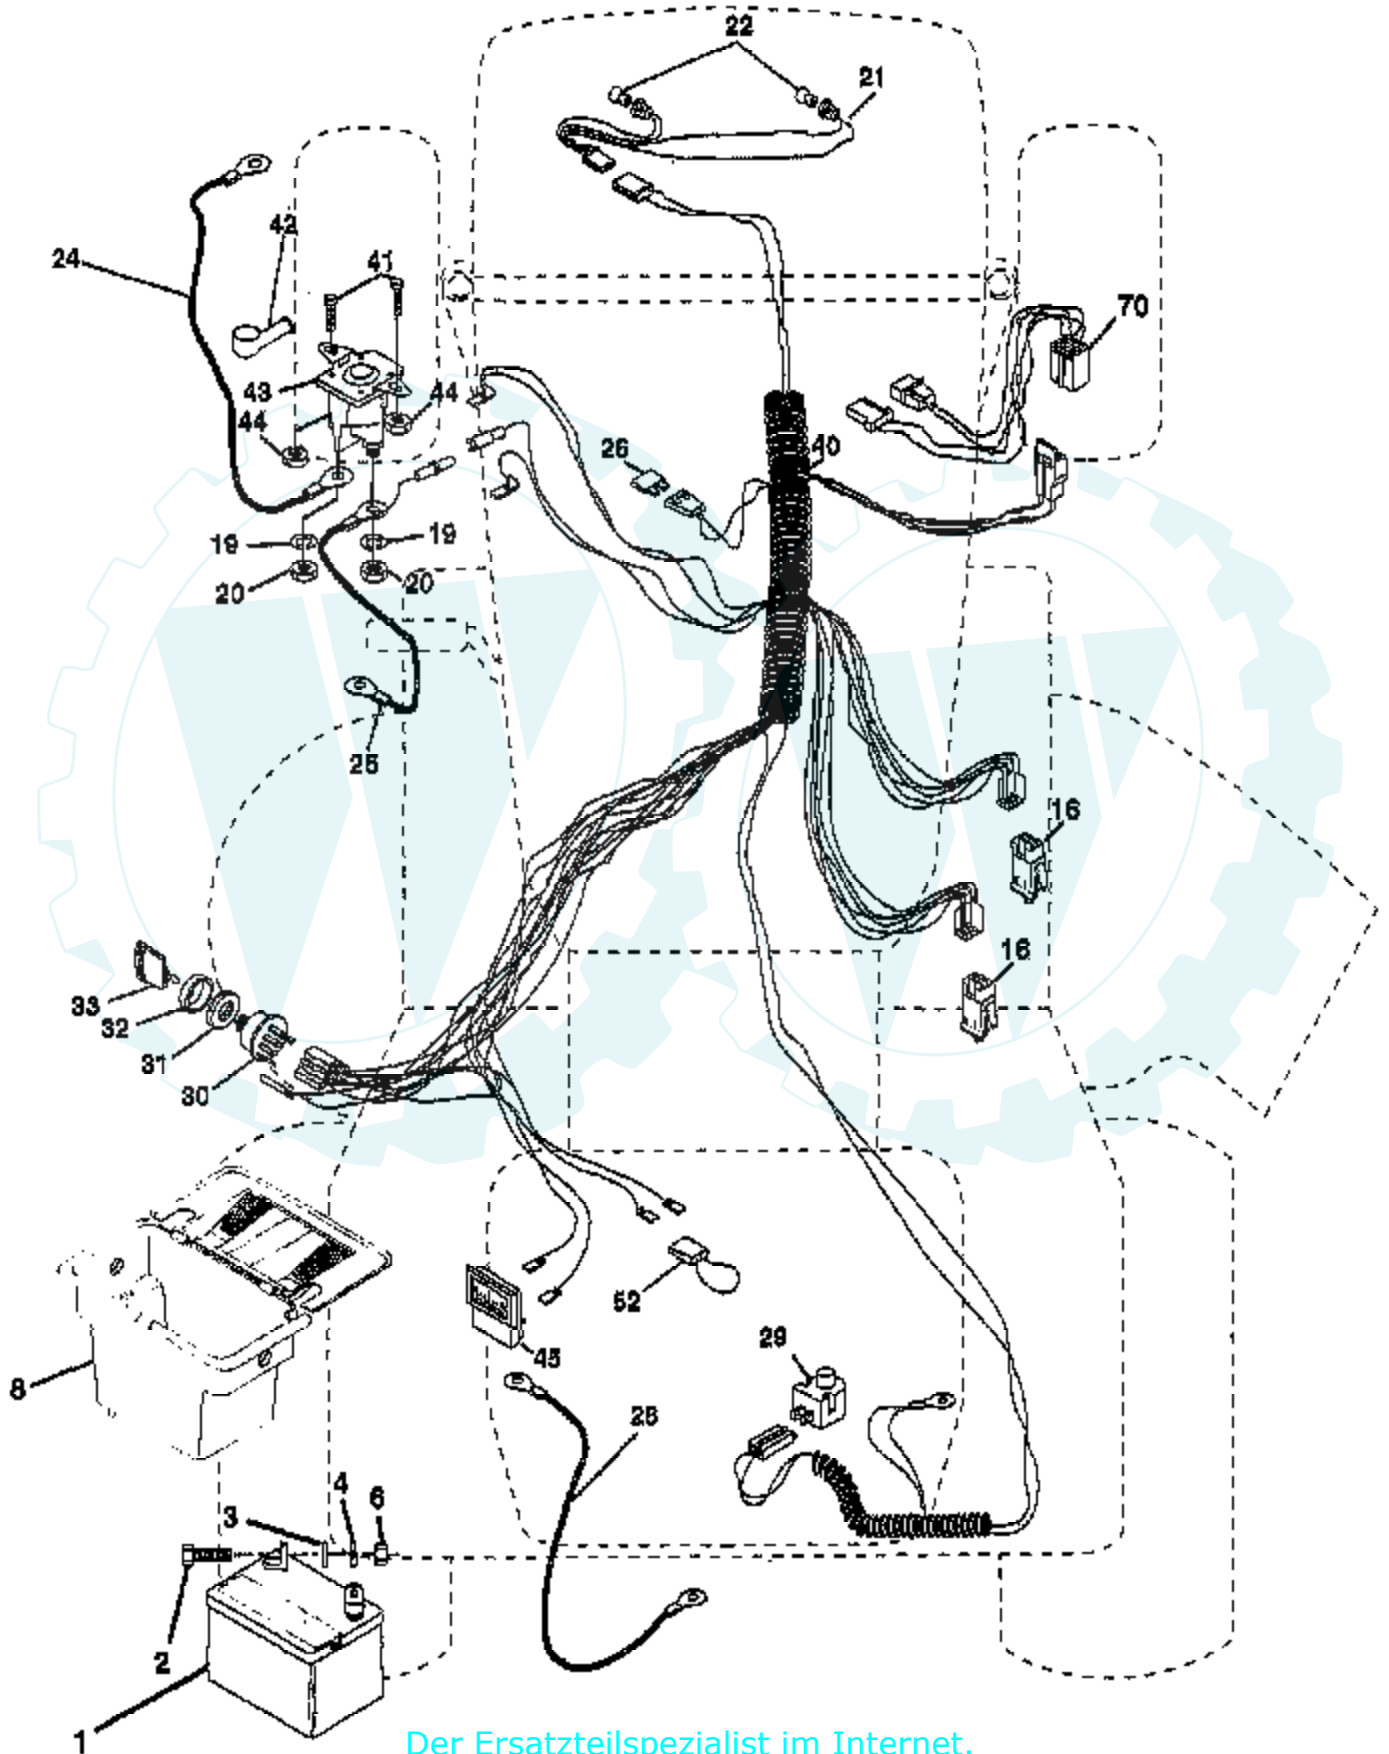

TRACTOR -- MODEL NUMBER 7177A89

ELECTRICAL

Ref #	Part Number	Qty	Description
1	144925		SUB= 123899X
2	74760412		BOLT LT
3	19091016		WASHER
4	10040400		LOCKWASHER
6	73220400		SUB= 50675
8	156417		"CASE,BATTERY.MECH"
15	147688		FASTNER.SNAP-IN
16	153664		SWITCH INTERLOCK
19	10090400		SUB= 10040400
20	73350400		NUT
21	136850		"HARNES,LIGHT SOC"
22	4152J		HEADLAMP BULB
24	4799J		"CABLE T, BATTERY"
25	146147		CABLE.BTRY.6GA.RD
26	108824X		FUSE HYT
28	4207J		CABLE T
29	121305X		SWITCH SEAT
30	140301		SWITCH IGN 4POS
31	124211X		NUT IGNITION
32	141226		COVER KEY SWITCH
33	122147X		KEY
40	156442		HARNES-IGNITION
41	71110408		BOLT HXHD FIN
42	131563		SUB= 154336
43	145673		SUB= 146154
44	73640400		NUT HXKEP 1/4X20
45	121433X		SUB= 122822X
52	141940		PROTECTION LOOP
70	140422		HARNES.ENG.DUAL