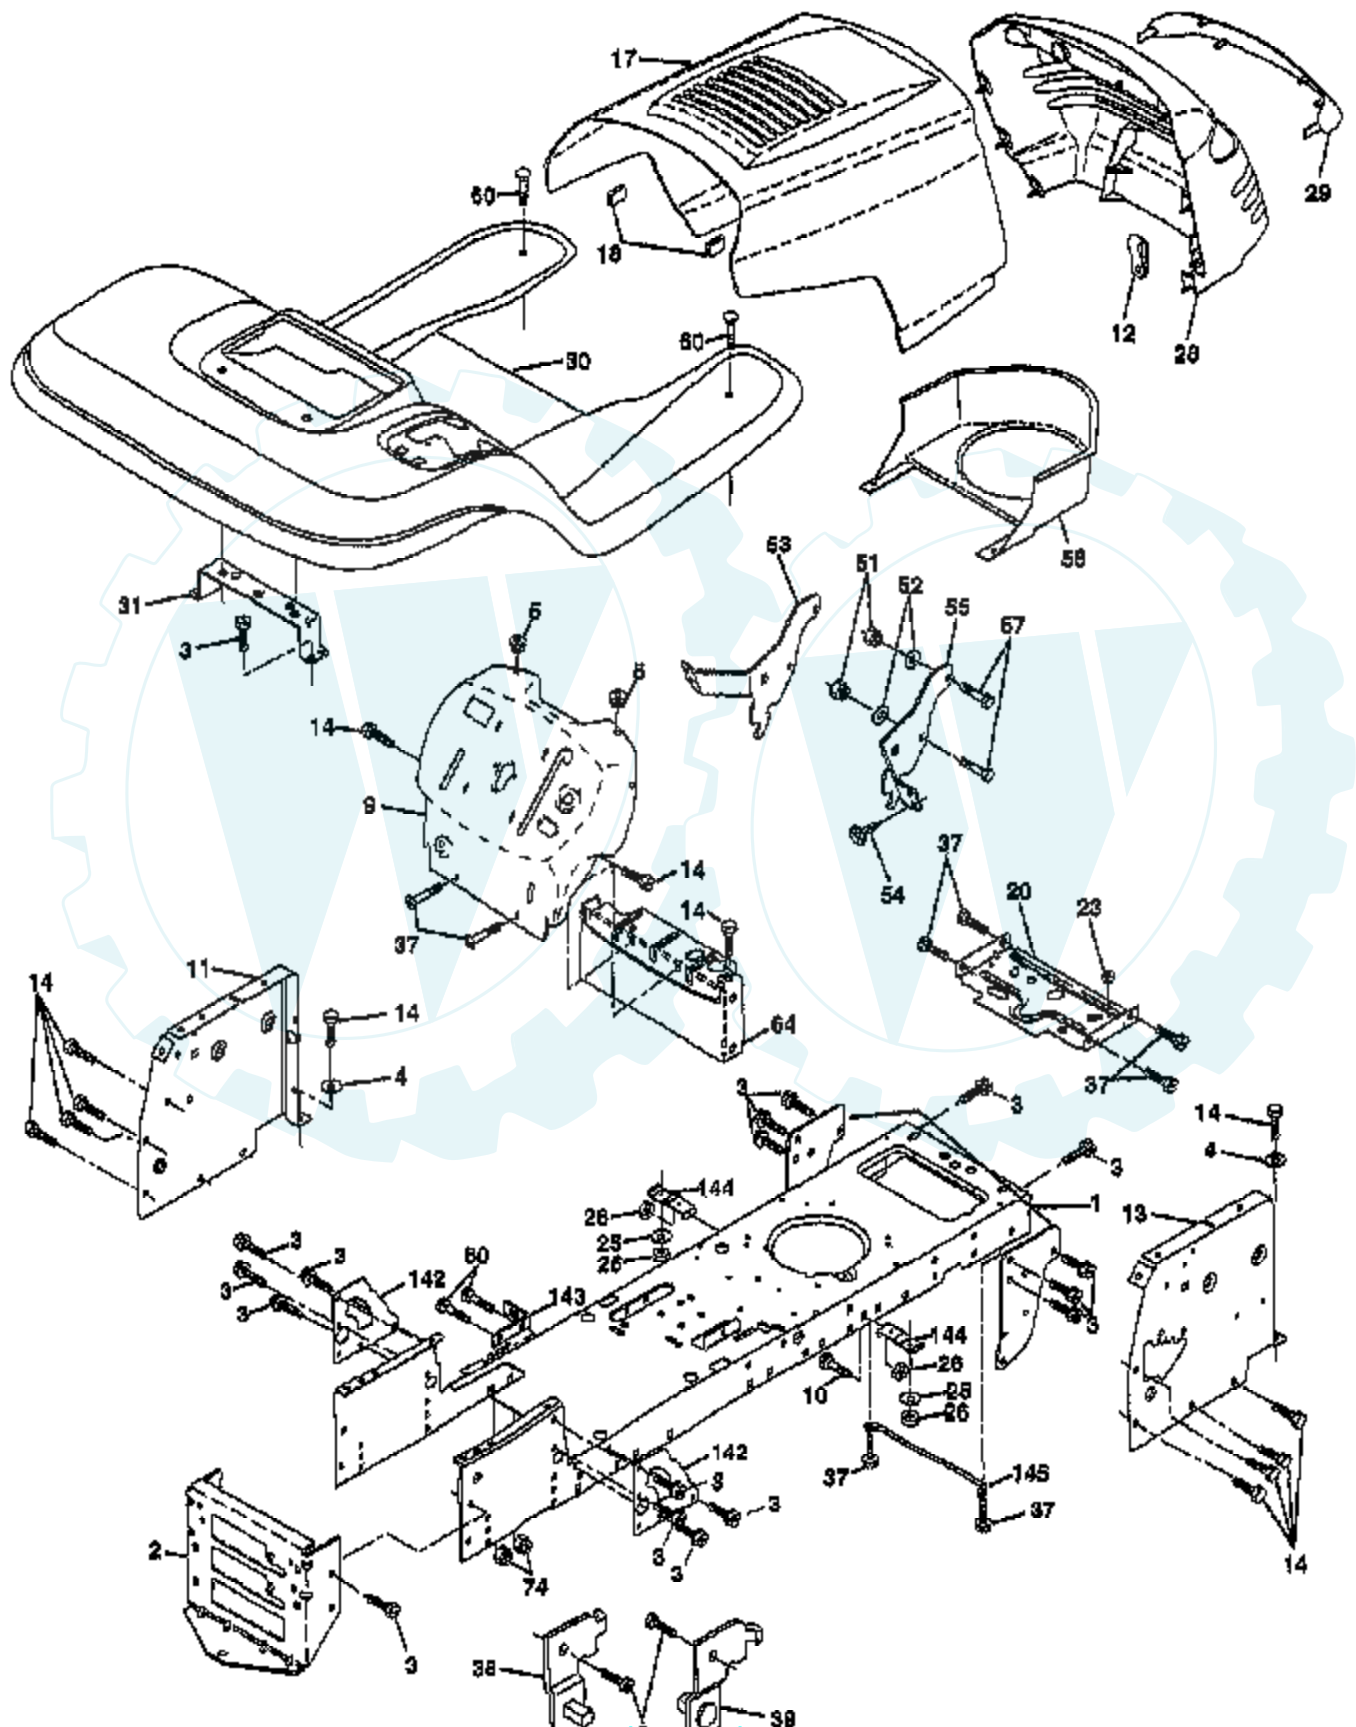

TRACTOR - - MODEL NUMBER 7177A89

CHASSIS AND ENCLOSURES

Ref #	Part Number	Qty	Description
1	160392		CHASSIS
2	140356		SUB= 145009
3	17490612		SCREW
4	19131216		WASHER
5	155272		BUMPER-HOOD/DASH
9	161917X012		DASH
10	72140608		SUB= 72110608
11	155927		"PANEL-DASH,LH"
12	145660		CLIP.TINNERMAN
13	155936		"PANEL-DASH,RH"
14	17490608		SCREW LT
17	159639X418		HOOD.STEEL.ASSY
18	126938X		SUB= 532126938
20	156437		"PLATE-MTG,BATT/FU"
23	124028X		SUB= 532124028
25	19131312		WASHER
26	73800600		NUT
28	157428		GRILL
29	146654		LENS.EURO.W/DECAL
30	151287X418		FEND/FTREST PNT
31	139976		BRACKET SUPT FEND
33	145244X418		FOOTREST.LT.LT/GT
34	145243X418		FOOTREST.RH.LT/GT
35	72110606		BOLT
37	17490508		SCREW LT
38	139886		BRACKET ASM LH
39	139887		BRACKET ASM RH
51	73800400		NUT
52	19091416		WASHER
53	144697		BRACKET.GRILLE.LH
54	161464		SCREW.HEX.WS.HD
55	144696		BRACKET.GRILLE.RH
57	74780412		SUB= 74780414
58	150127		AIR DUCT
60	72140606		BOLT
64	154798		DASH-LOWER
74	73680400		SUB= 73690400
140	158418		BRKT SUSPENSION
142	156095		PLATE.REINFORCEMT
143	154966		"BRKT-S'BAR,CHASSI"
144			CHECK WITH SUPPLIER
145	156524		"ROD POVOT,CHASSIS"
	5479J		PLUG BUTTON T