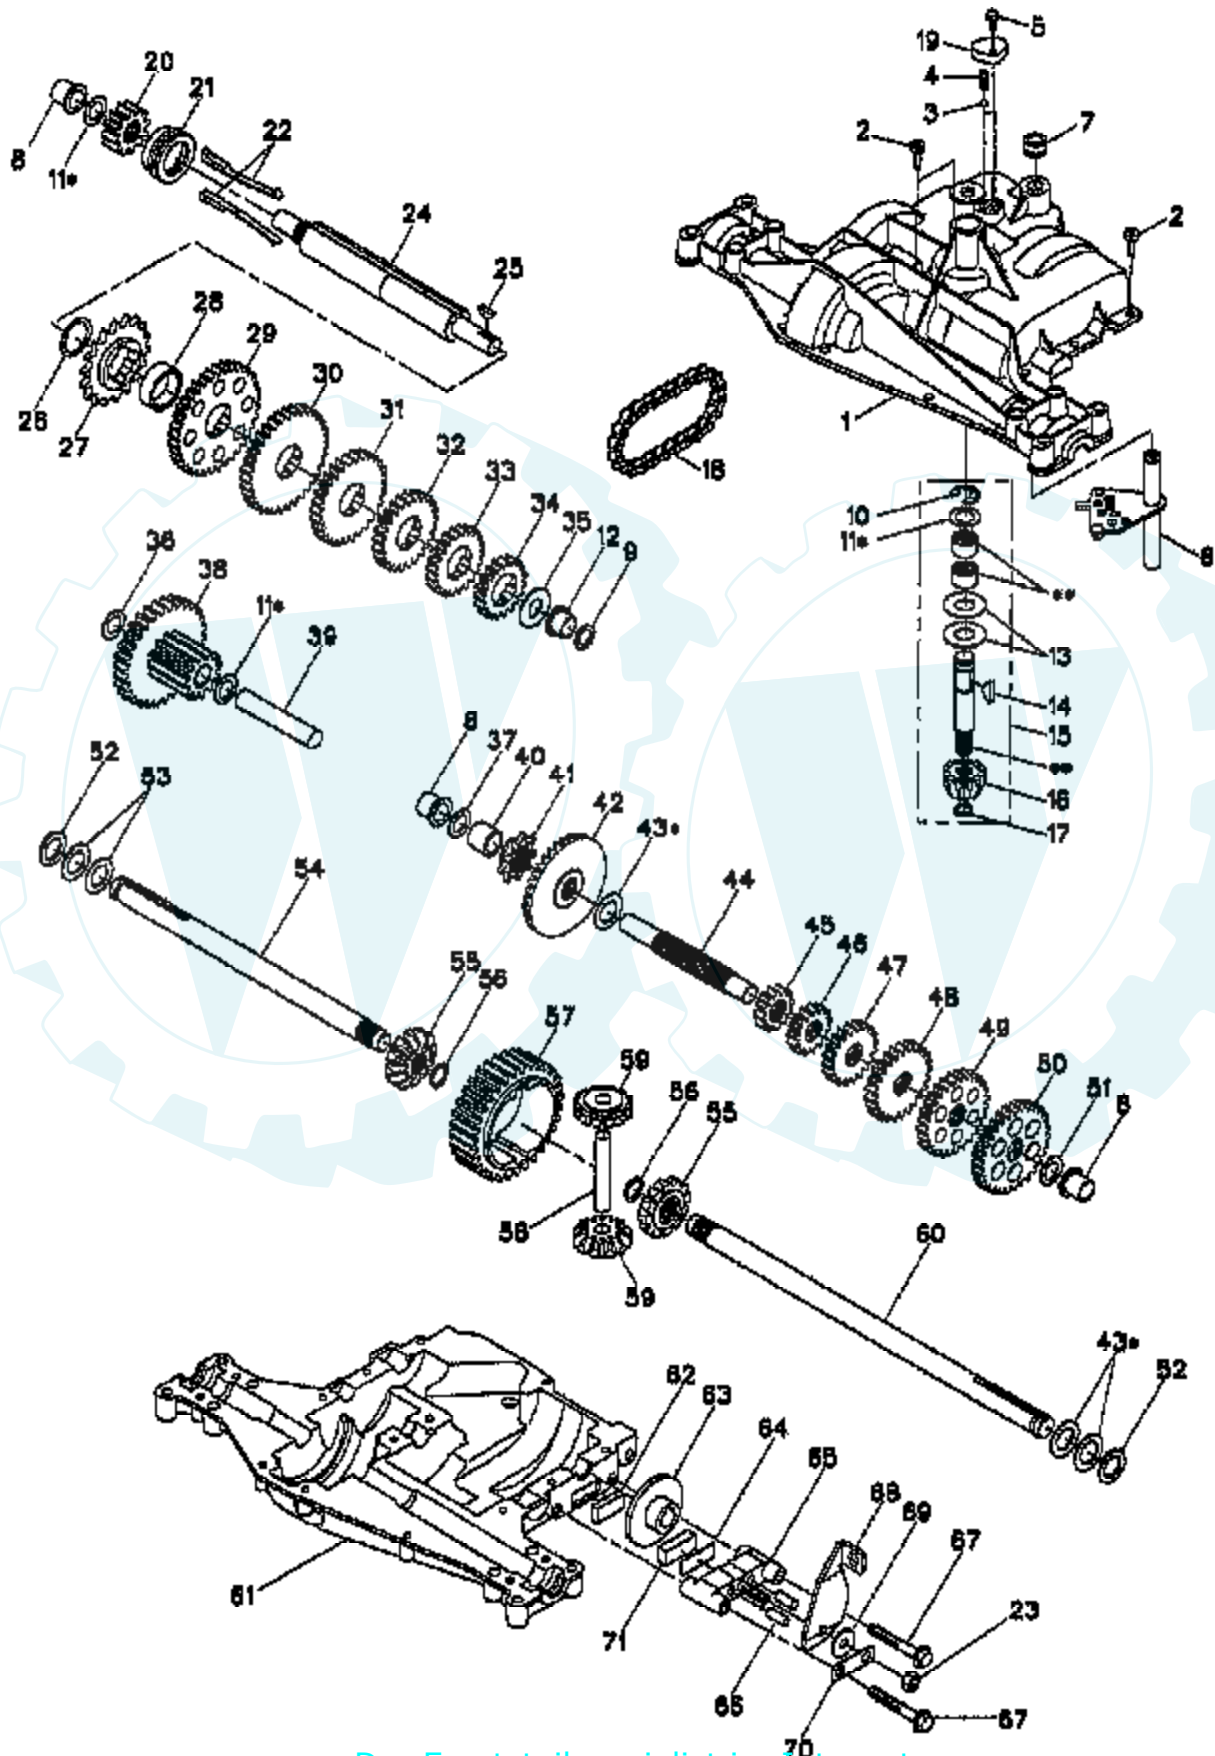

TRACTOR - - MODEL NUMBER 7177A89

DANA TRANSAXLE - MODEL NUMBER 4360-128

Ref #	Part Number	Qty	Description
1	160955		HOUSING.UPPER(5305-P)
2	2274J		SUB= 74760412
3	134400		SUB= 68003
4	105904X		"SPRING, DETENT LT"
5	160940		SCREW.TAPPING.1/4-20X.734
6	138235		KIT SHIFTER ASM
7	108727X		SUB= 108776X
8	148266		SUB= 105911X
9	148269		SEAL.OIL.DAN.5508
10	2225J		RETAINING RING LT
11	134793		ASM KIT SHIM 4689
12	148268		BEARING.FLNG.5511
13	120415X		WASHER T
14	142674		KEY WOODRUFF-DANA
15	161563		INPUT SHAFT KIT 6250
16	161564		PINION.BEVEL.12T(5620)
17	105909X		"RING,RETAINING LT"
18	105910X		"CHAIN,24 PTCH LT"
19	160942		COVER.DETENT.(5584)
20	160943		GEAR.SPUR.12T.(5627)
21	148267		CLUTCH.COL.5467
22	138236		ASM KIT CLTCH KEY
23	73810500		NUT.LOCK.5/16-24
24	142676		SHAFT INTERM DANA
25	2244J		WOODRUFF KEY
26	105916X		"RING,RETAINING LT"
27	120470X		SPROCKET 18T T
28	110070X		SPACER YT
29	142677		GEAR SPUR 37 TTH
30	142681		GEAR SPUR 35 TTH
31	124644X		GEAR SPUR 30T
32	108980X		GEAR 25T LT
33	120406X		GEAR SPUR 22 TT
34	134796		SPUR GEAR 19T
35	105925X		"WASHER, PLAIN LT"
36	2228J		WASHER 045
37	2231J		WASHER 031
38	160944		ASSY.GEAR.6153 12T&30T
39	124639X		SHAFT IDLER
40	120472X		SPACER T
41	105928X		SPROCKET 9T LT
42	161565		GEAR.BEVEL.36T(5621)
43	134394		ASM KIT SHIM
44	120473X		SHAFT T
45	142678		GEAR SPUR 12 TTH
46	143697		SUB= 148305
47	124641X		GEAR SPUR 20T
48	106589X		"GEAR, SPUR 25T LT"
49	120408X		GEAR 28T T
50	105937X		"GEAR, SPUR 31T LT"
51	2226J		WASHER 060
52	134401		NEOPRENE WASHER
53	2264J		WASHER 031
54	160946		AXLE.LH(5528-1)
55	160947		MITER 5270 12T.SPLINED
56	160948		RING.RETAINING.(5270)
57	110071X		SUB= 120478X
58	120952X		SHAFT T