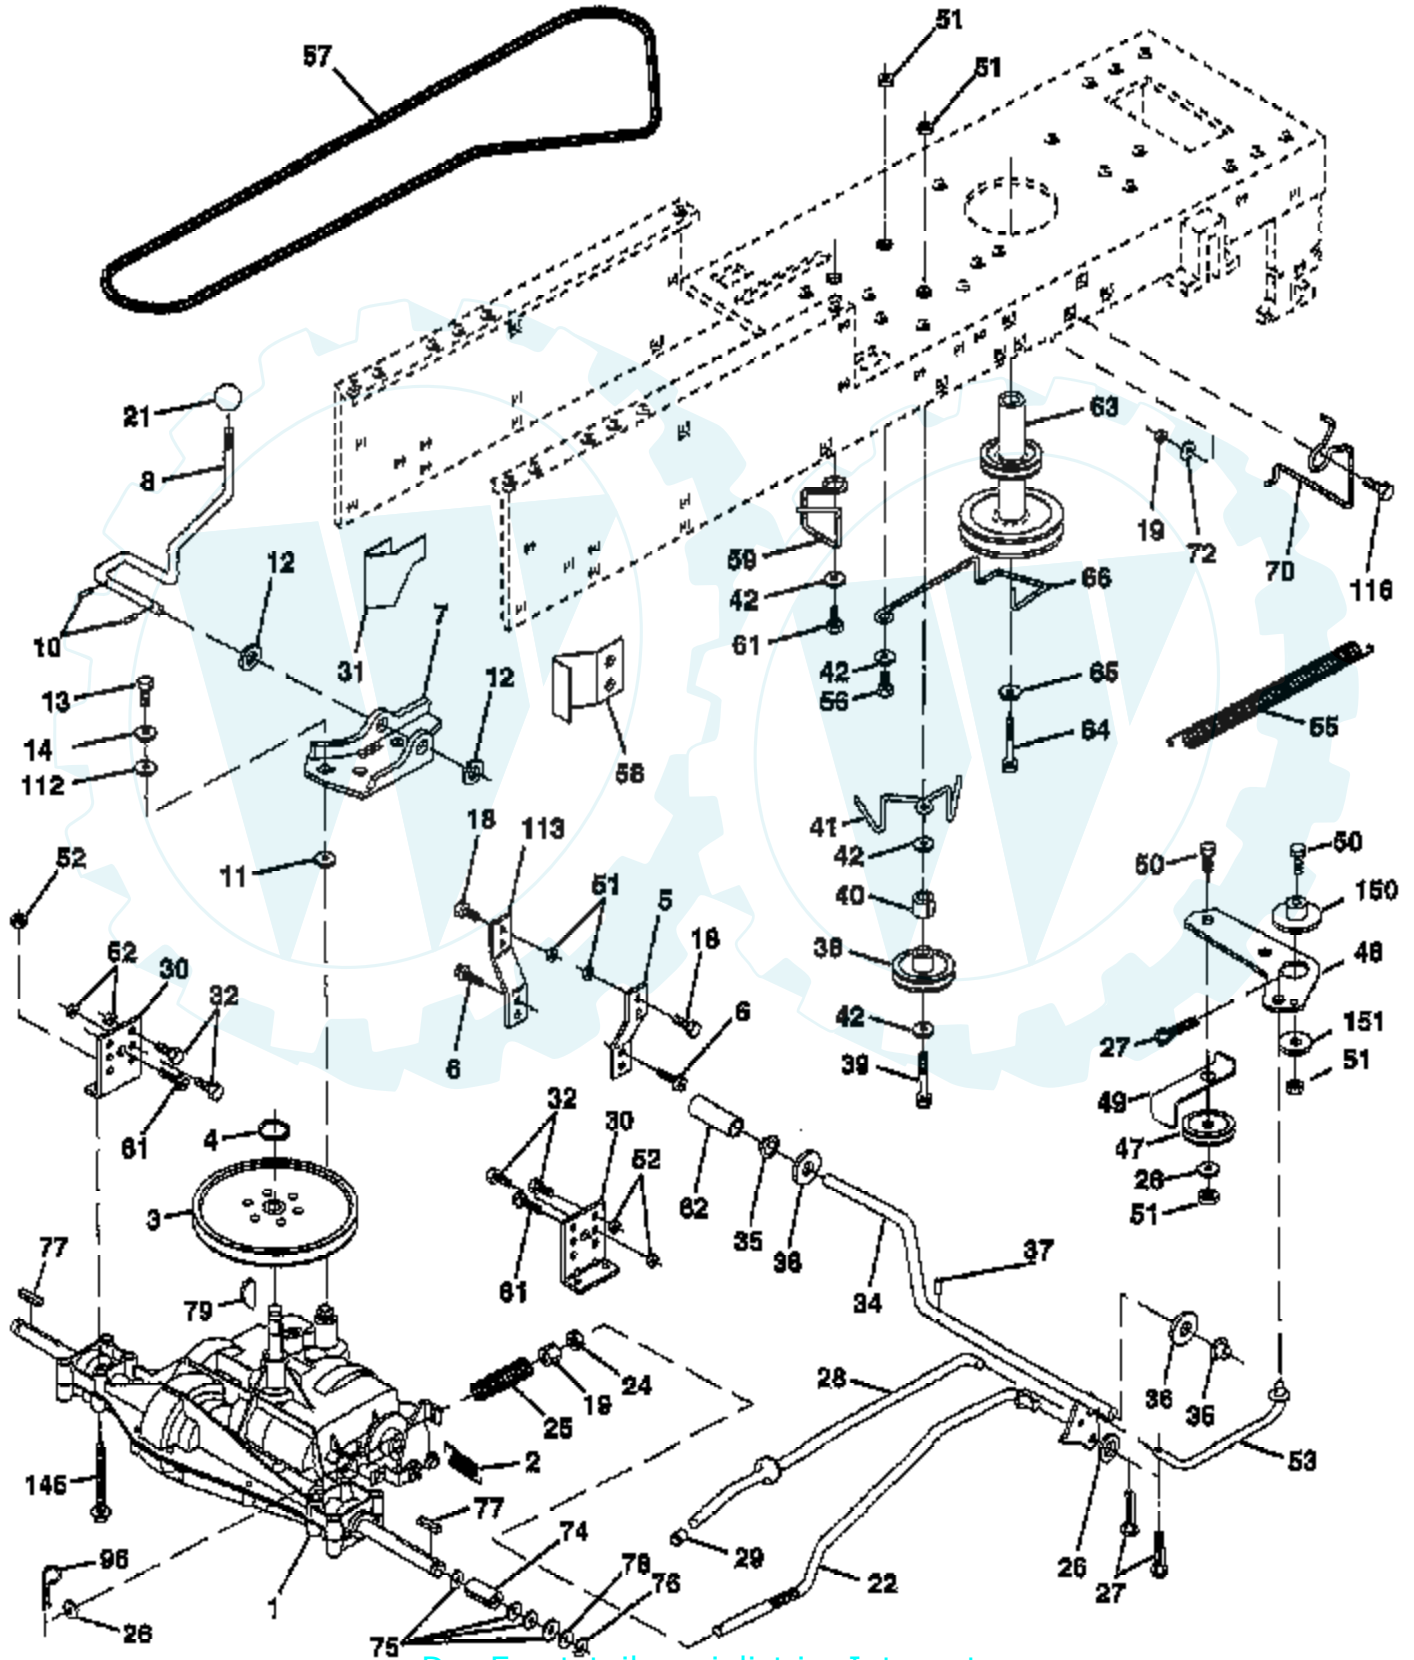

TRACTOR - - MODEL NUMBER AYP7169B99

DRIVE

Ref #	Part Number	Qty	Description
1	SUPPLIER		CHECK WITH SUPPLIER
2	146682		SPRING.BRAKE.RETU
3	123666X		PULLEY TRANS
4	12000028		SUB= 2267J
5	121520X		STRAP TORQUE
6	17060512		SCREW
7	162240		BRKT.SADDLE.SHIFT
8	131679		SHIFT ROD
10	76020416		PIN COTTER 1/8
11	105701X		WASH-SHFT PLT LT
12	19151216		WASHER
13	74550412		BOLT.1/4-28.W/PAT
14	10040400		LOCKWASHER
18	74780616		BOLT
19	73800600		NUT
21	106933X		KNOB T (1/2-HOLE)
22	130804		BRAKE ROD
24	73350600		NUT
25	106888X		SPRING ROD LT
26	19131316		WASHER
27	76020412		COTTER PIN
28	145204		ROD.BRAKE.PARK.LT
29	71673		PLUNGER CAP T
30	130807		TRANSAXLE MTG BKT
31	127275X		"KEEPER,BELT LH T"
32	74760512		BOLT
34	155071		SHAFT ASM-PEDAL F
35	120183X		NYLON BEARING
36	19211616		WASHER LT
37	1572H		SUB= 2882J
38	131494		FLAT IDLER PULLEY
39	74760644		BOLT
40	4470J		SPACER T
41	165838		"KEEPER,BELT.IDLER FLAT"
42	19131312		WASHER
47	127783		SUB= 139245
48	154407		BELLCRANK.CLUTCH
49	123205X		RETAIN BELT
50	74760624		SUB= 74930624
51	73680600		SUB= 73690600
52	73680500		SUB= 73690500
53	105710X		"LINK, CLUTCH T"
55	105709X		"SPRING, RETURN LT"
56	74760620		SUB= 74780620
57	130801		SUB= 138255
58	127274X		"KEEPER,BELT RH T"
59	140312		KEEPER BELT CNTSP
61	17060612		SCREW
62	8883R		PEDAL COVER T
63	140186		PULLEY.ENGINE
64	71170764		BOLT
65	10040700		LOCKWASHER
66	154778		KEEPER-BELT
70	134683		KEEPER BELT ENG
72	19132012		WASHER
74	137057		SPACER AXLE
75	121749X		WASHER
76	12000001		E-RING LT