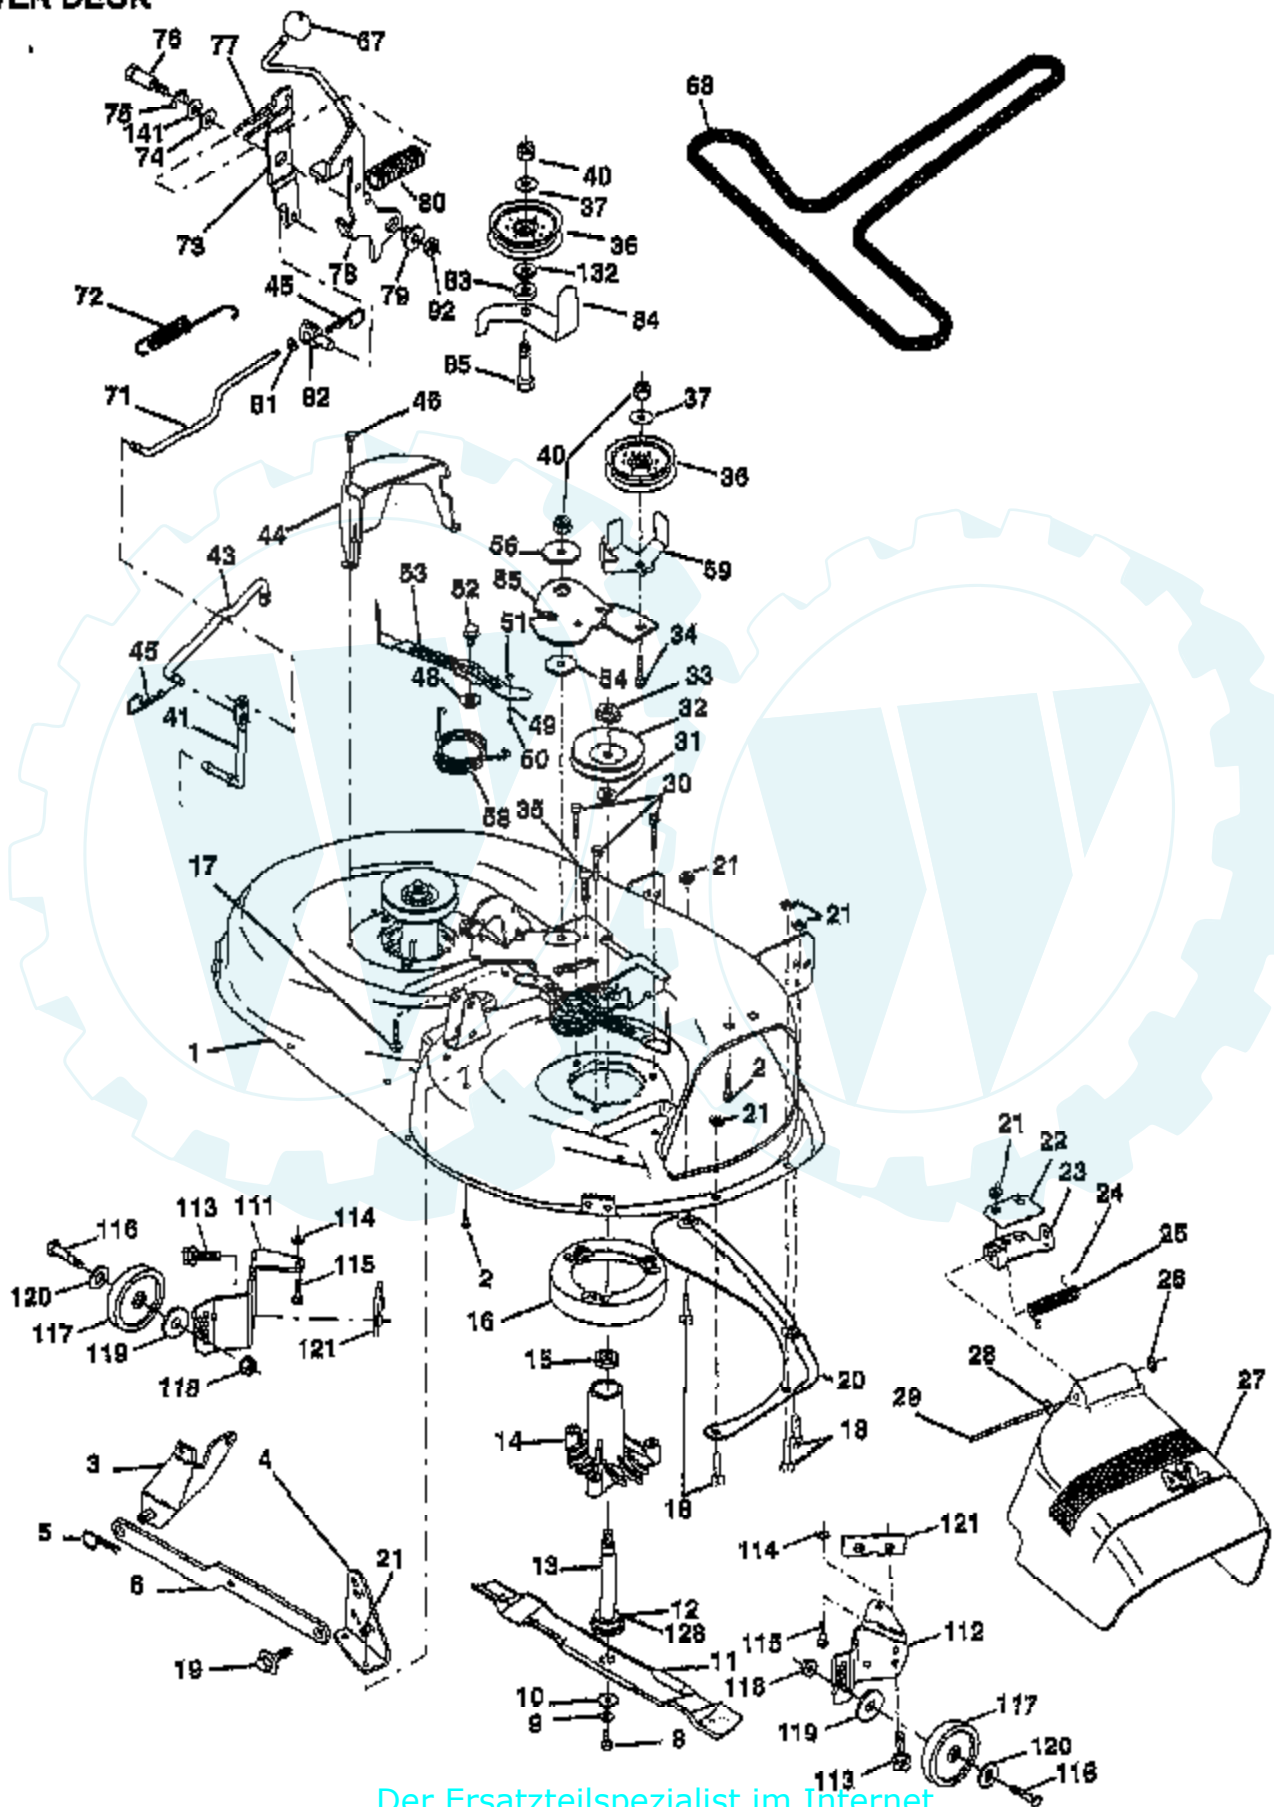

TRACTOR - - MODEL NUMBER AYP7169A99

MOWER DECK

Ref #	Part Number	Qty	Description
1	164961		"HOUSING ASSY.42""
2	72140506		BOLT
3	138017		BRKT ASM SWAY BAR
4	138440		BRKT DECK SW BAR
5	4939M		SUB= 85902
6	130832		SUB= 130833
8	850857		BLADE BOLT
9	10030600		SUB= 10040600
10	140296		WASHER.HARD.BLADE
11	134149		"BLADE.42"" MULCHER"
12	129895		BEARING.BALL
13	137645		SUB= 137646
14	128774		HSG ASM MANDREL
15	110485X		BEARING
16	140329		STRIPPER RND MWR
17	72110610		BOLT RDHD 3/8-16
18	72140505		BOLT
19	132827		BOLT SHD 5/16-18
20	159770		BAFFLE VORTEX 42
21	73680500		SUB= 73690500
22	134753		STIFFENER BRKT
23	131267		DEFLECTOR BRKT
24	105304X		CAP-SLEEVE LT
25	123713X		SPRING TORSION
26	110452X		NUT PUSH M
27	130968		DEFLECTOR.SHIELD
28	19111016		WASHER
29	131491		HINGE ROD
30	157722		"SCREW-THD ROLL,WA"
31	129963		WASHER
32	153535		PULLEY.MANDREL.42
33	137266		SUB= 139729
34	72110614		BOLT
35	133835		XMAS TREE FASTNER
36	131494		FLAT IDLER PULLEY
37	19131316		WASHER
40	73680600		SUB= 73690600
41	133551		PIVOT ROD
43	140083		ROD CLUTCH W/NIBS
44	140088		GUARD MAND LH BLK
45	4497H		RETAINER M
46	137729		SCREW.1/4-20X5/8
48	133944		HARD SMALL WASHER
49	155066		ROLLER ASM-CAM
50	131340		SHOULDER BOLT
51	69180		LOCKNUT
52	139888		BOLT.SHLD.5/16-18
53	131845		BRAKE PAD ARM ASM
54	133943		HARDENED WASHER
55	155046		ARM-IDLER
56	122052X		SPACER RETAINER
58	140086		SPRING TORSN BRAK
59	141043		GUARD IDLER TUV
67	162132		KNOB.RD.7/16-14
68	144200		BELT.V.T-PATH
71	142427		ROD CLUTCH 38/42
72	131870		RETURN SPRING
73	127847		CLUTCH ARM SECOND