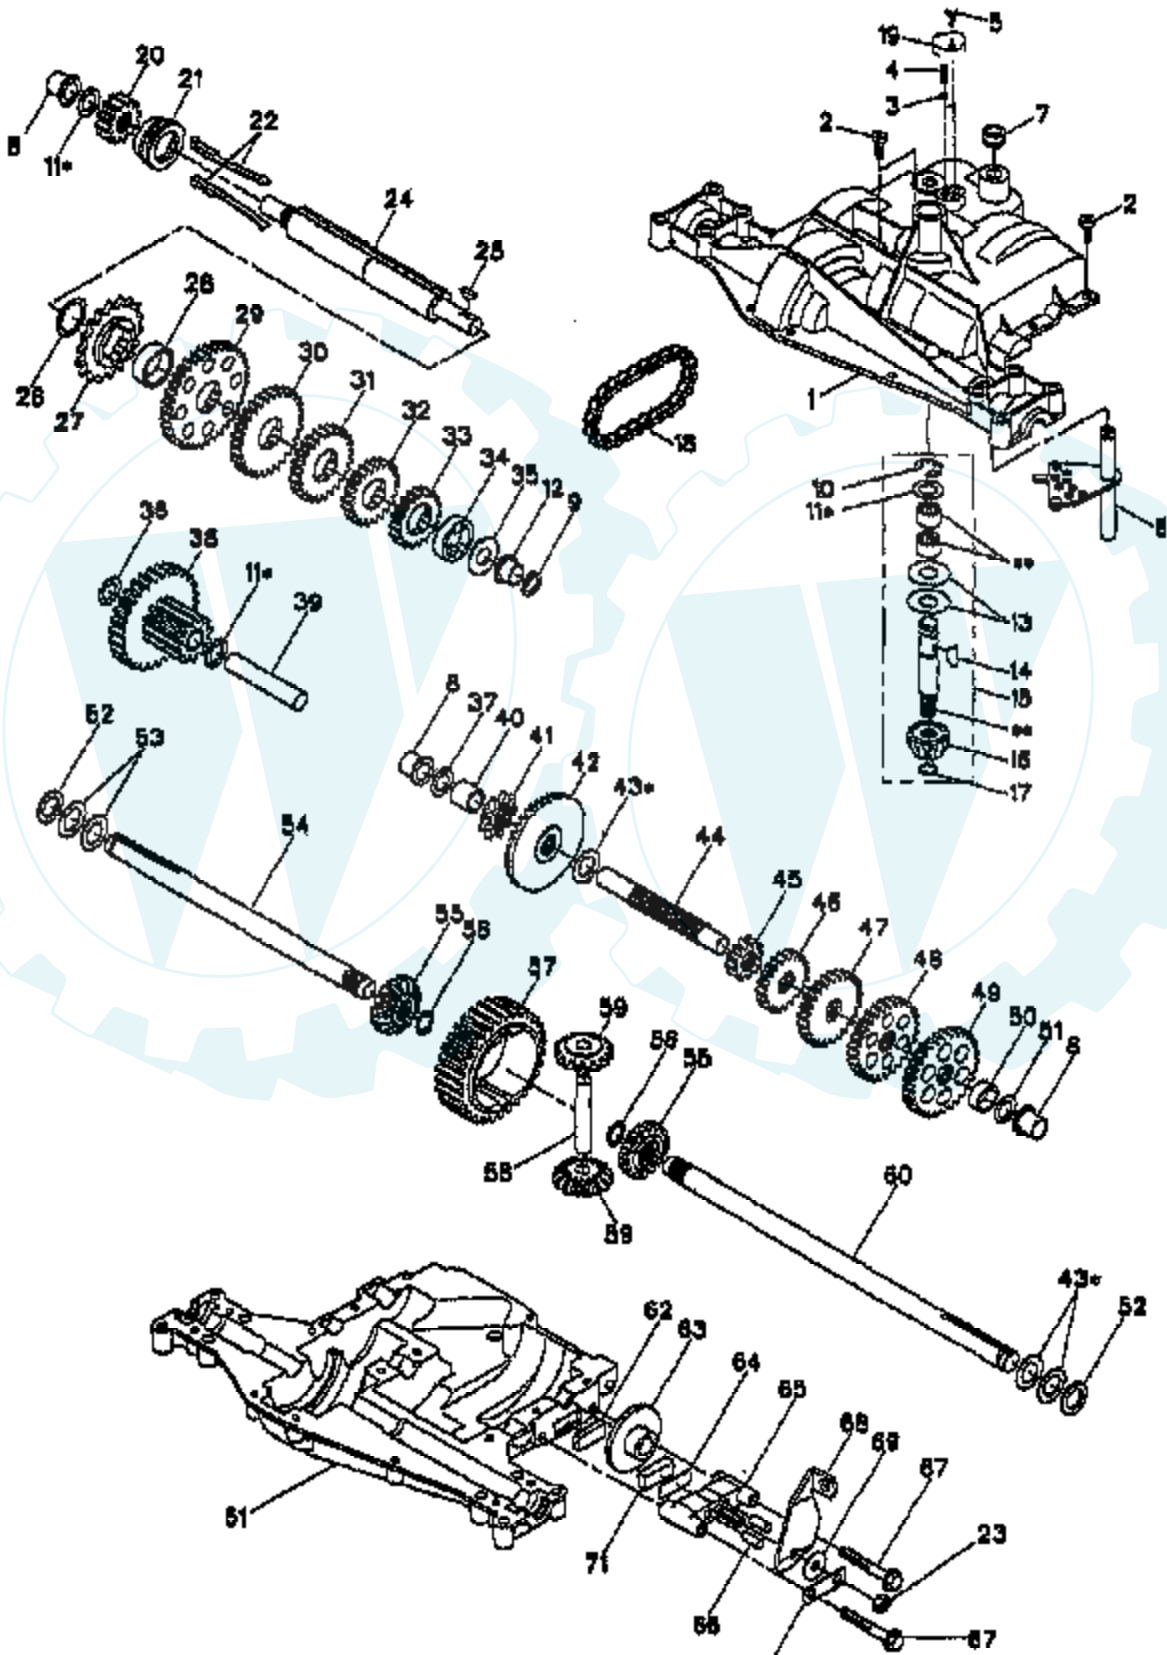

TRACTOR - - MODEL NUMBER AYP7143B89

DANA TRANSAXLE - MODEL NUMBER 4360-120

Ref #	Part Number	Qty	Description
1	160939		HOUSING.UPPER.DANA.(5305J)
2	2274J		SUB= 74760412
3	134400		SUB= 68003
4	105904X		"SPRING, DETENT LT"
5	160940		SCREW.TAPPING.1/4-20X.734
6	138235		KIT SHIFTER ASM
7	108727X		SUB= 108776X
8	148266		SUB= 105911X
9	148269		SEAL.OIL.DAN.5508
10	2225J		RETAINING RING LT
11	134793		ASM KIT SHIM 4689
12	148268		BEARING.FLNG.5511
13	120415X		WASHER T
14	142674		KEY WOODRUFF-DANA
15	161563		INPUT SHAFT KIT 6250
16	161564		PINION.BEVEL.12T(5620)
17	105909X		"RING,RETAINING LT"
18	105910X		"CHAIN,24 PTCH LT"
19	160942		COVER.DETENT.(5584)
20	160943		GEAR.SPUR.12T.(5627)
21	148267		CLUTCH.COL.5467
22	138236		ASM KIT CLTCH KEY
23	73810500		NUT.LOCK.5/16-24
24	142676		SHAFT INTERM DANA
25	2244J		WOODRUFF KEY
26	105916X		"RING,RETAINING LT"
27	120470X		SPROCKET 18T T
28	110070X		SPACER YT
29	142677		GEAR SPUR 37 TTH
30	124644X		GEAR SPUR 30T
31	108980X		GEAR 25T LT
32	120406X		GEAR SPUR 22 TT
33	134796		SPUR GEAR 19T
34	134797		SPACER
35	105925X		"WASHER, PLAIN LT"
36	2228J		WASHER 045
37	2231J		WASHER 031
38	160944		ASSY.GEAR.6153 12T&30T
39	124639X		SHAFT IDLER
40	120472X		SPACER T
41	105928X		SPROCKET 9T LT
42	161565		GEAR.BEVEL.36T(5621)
43	134394		ASM KIT SHIM
44	120473X		SHAFT T
45	142678		GEAR SPUR 12 TTH
46	124641X		GEAR SPUR 20T
47	106589X		"GEAR, SPUR 25T LT"
48	120408X		GEAR 28T T
49	105937X		"GEAR, SPUR 31T LT"
50	105936X		SPACER LT
51	2226J		WASHER 060
52	134401		NEOPRENE WASHER
53	2264J		WASHER 031
54	160946		AXLE.LH(5528-1)
55	160947		MITER 5270 12T.SPLINED
56	160948		RING.RETAINING.(5270)
57	110071X		SUB= 120478X
58	120952X		SHAFT T