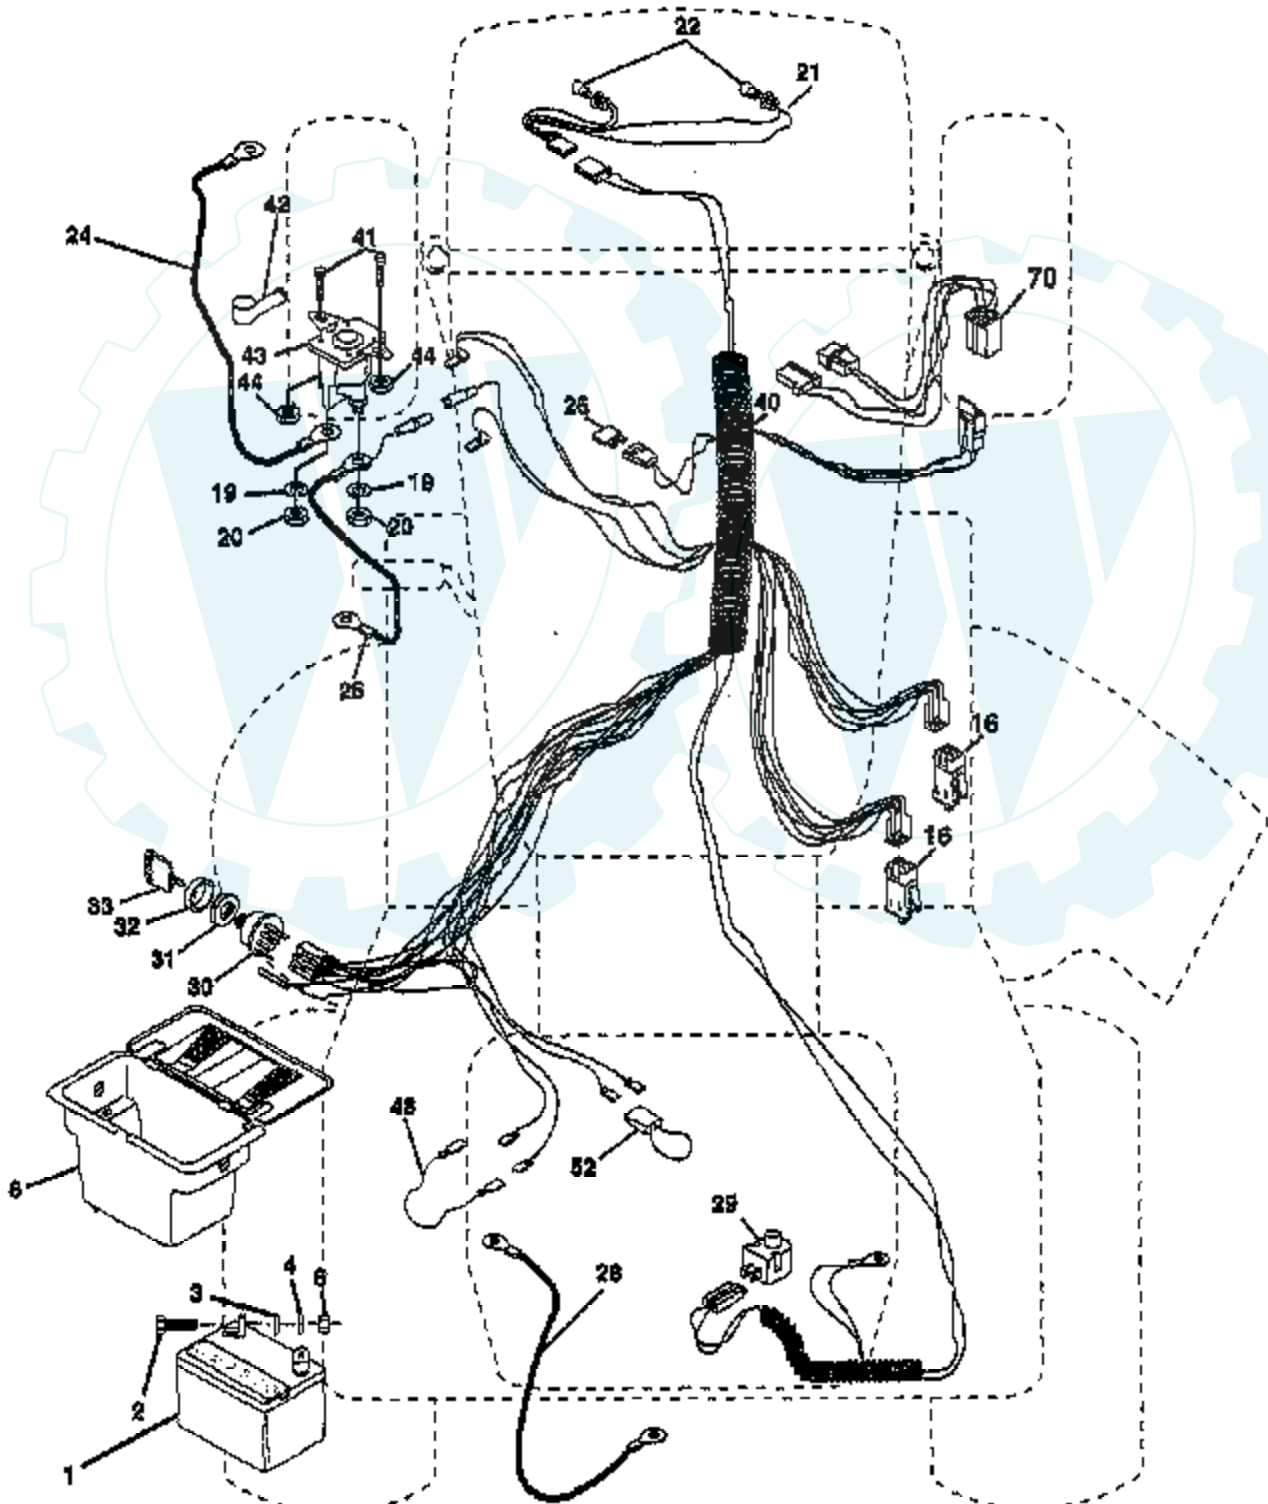

TRACTOR -- MODEL NUMBER AYP7143B89

ELECTRICAL

Ref #	Part Number	Qty	Description
1	144925		SUB= 123899X
2			CHECK WITH SUPPLIER
3	19091016		WASHER
4	10040400		LOCKWASHER
6	73220400		SUB= 50675
8	156417		"CASE,BATTERY.MECH"
16	153664		SWITCH INTERLOCK
19	10090400		SUB= 10040400
20	73350400		NUT
21	136850		"HARNES, LIGHT SOC"
22	4152J		HEADLAMP BULB
24	4799J		"CABLE T, BATTERY"
25	146147		CABLE.BTRY.6GA.RD
26	108824X		FUSE HYT
28	4207J		CABLE T
29	121305X		SWITCH SEAT
30	140301		SWITCH IGN 4POS
31	124211X		NUT IGNITION
32	141226		COVER KEY SWITCH
33	122147X		KEY
40	156442		HARNES-IGNITION
41	71110408		BOLT HXHD FIN
42	131563		SUB= 154336
43	145673		SUB= 146154
44	73640400		NUT HXKEP 1/4X20
48	140844		ADAPTER AMMETER
52	141940		PROTECTION LOOP
70	140422		HARNES.ENG.DUAL