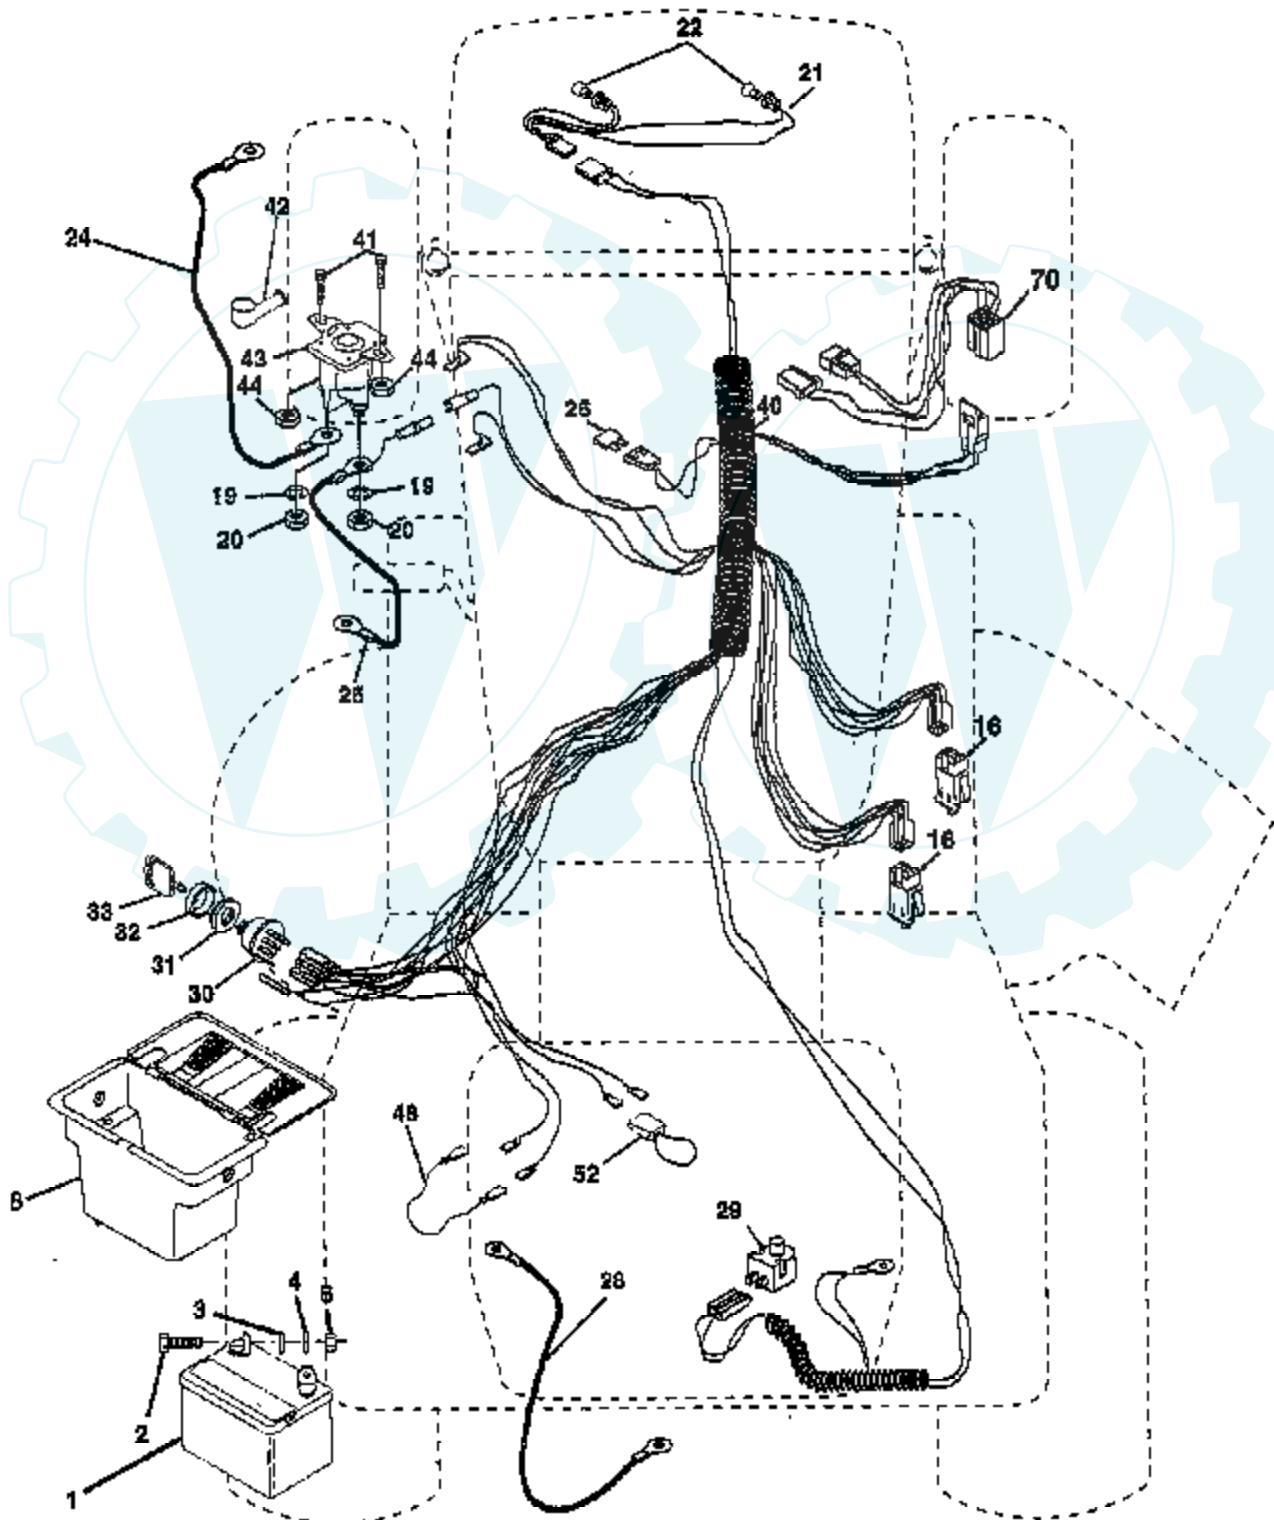

TRACTOR - - MODEL NUMBER 7143A89

ELECTRICAL

Ref #	Part Number	Qty	Description
1	144925		SUB= 123899X
2			CHECK WITH SUPPLIER
3	19091016		WASHER
4	10040400		LOCKWASHER
6	73220400		SUB= 50675
8	156417		"CASE,BATTERY.MECH"
16	153664		SWITCH INTERLOCK
19	10090400		SUB= 10040400
20	73350400		NUT
21	136850		"HARNES,LIGHT SOC"
22	4152J		HEADLAMP BULB
24	4799J		"CABLE T, BATTERY"
25	146147		CABLE.BTRY.6GA.RD
26	108824X		FUSE HYT
28	4207J		CABLE T
29	121305X		SWITCH SEAT
30	140301		SWITCH IGN 4POS
31	124211X		NUT IGNITION
32	141226		COVER KEY SWITCH
33	122147X		KEY
40	156442		HARNES-IGNITION
41	71110408		BOLT HXHD FIN
42	131563		SUB= 154336
43	145673		SUB= 146154
44	73640400		NUT HXKEP 1/4X20
48	140844		ADAPTER AMMETER
52	141940		PROTECTION LOOP
70	140422		HARNES.ENG.DUAL