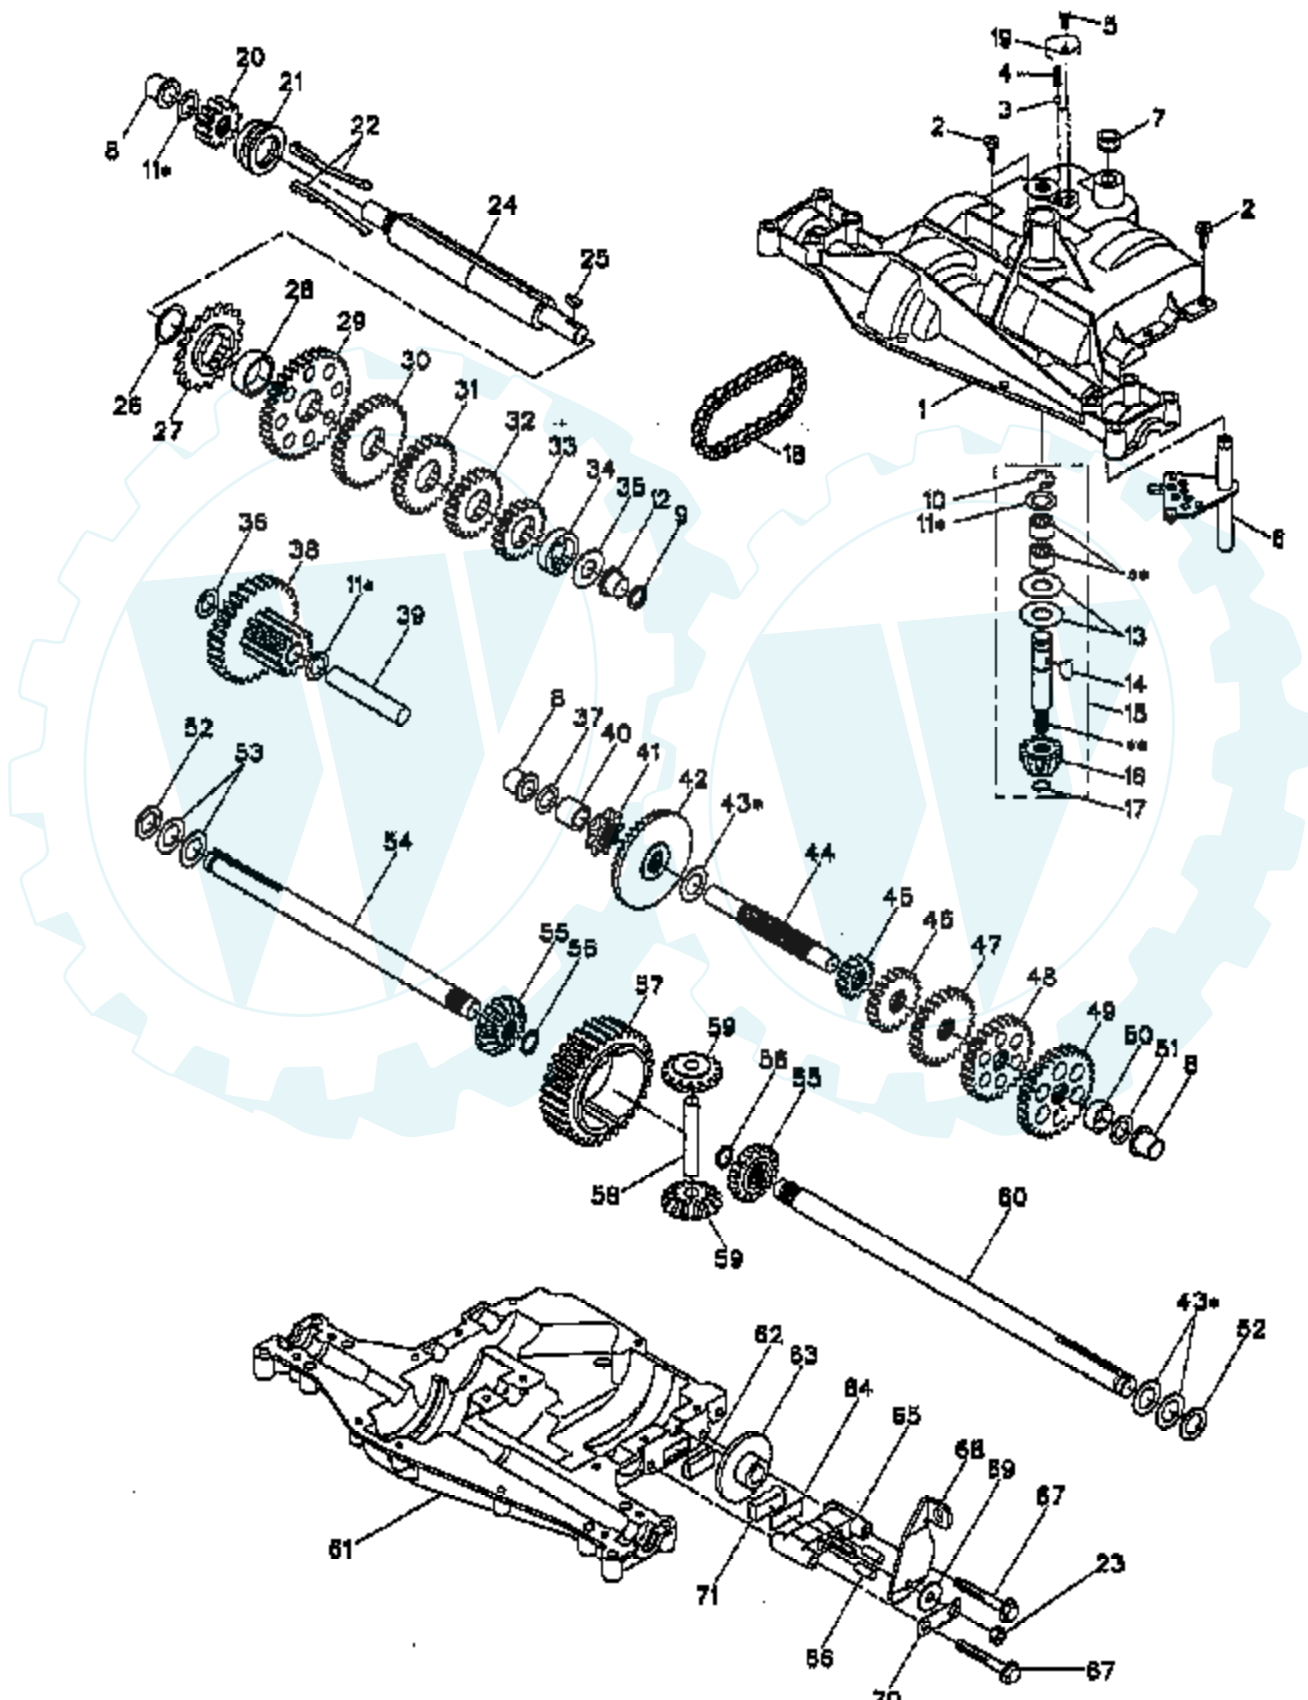

TRACTOR - - MODEL NUMBER 7143A89

DANA TRANSAXLE - MODEL NUMBER 4360-112

Ref #	Part Number	Qty	Description
1	160939		HOUSING.UPPER.DANA.(5305J)
2	2274J		SUB= 74760412
3	134400		SUB= 68003
4	105904X		"SPRING, DETENT LT"
5	160940		SCREW.TAPPING.1/4-20X.734
6	138235		KIT SHIFTER ASM
7	108727X		SUB= 108776X
8	148266		SUB= 105911X
9	148269		SEAL.OIL.DAN.5508
10	2225J		RETAINING RING LT
11	134793		ASM KIT SHIM 4689
12	148268		BEARING.FLNG.5511
13	120415X		WASHER T
14	142674		KEY WOODRUFF-DANA
15	138234		AS KIT INPUT SHFT
16	110078X		PINION 14T T
17	105909X		"RING,RETAINING LT"
18	105910X		"CHAIN,24 PTCH LT"
19	160942		COVER.DETENT.(5584)
20	160943		GEAR.SPUR.12T.(5627)
21	148267		CLUTCH.COL.5467
22	138236		ASM KIT CLTCH KEY
23	73810500		NUT.LOCK.5/16-24
24	142676		SHAFT INTERM DANA
25	2244J		WOODRUFF KEY
26	105916X		"RING,RETAINING LT"
27	120470X		SPROCKET 18T T
28	110070X		SPACER YT
29	142677		GEAR SPUR 37 TTH
30	124644X		GEAR SPUR 30T
31	108980X		GEAR 25T LT
32	120406X		GEAR SPUR 22 TT
33	134796		SPUR GEAR 19T
34	134797		SPACER
35	105925X		"WASHER, PLAIN LT"
36	2228J		WASHER 045
37	2231J		WASHER 031
38	160944		ASSY.GEAR.6153 12T&30T
39	124639X		SHAFT IDLER
40	120472X		SPACER T
41	105928X		SPROCKET 9T LT
42	110084X		SUB= 167148
43	134394		ASM KIT SHIM
44	120473X		SHAFT T
45	142678		GEAR SPUR 12 TTH
46	124641X		GEAR SPUR 20T
47	106589X		"GEAR, SPUR 25T LT"
48	120408X		GEAR 28T T
49	105937X		"GEAR, SPUR 31T LT"
50	105936X		SPACER LT
51	2226J		WASHER 060
52	134401		NEOPRENE WASHER
53	2264J		WASHER 031
54	160946		AXLE.LH(5528-1)
55	110081X		GEAR 15T T
56	160948		RING.RETAINING.(5270)
57	110071X		SUB= 120478X
58	120952X		SHAFT T