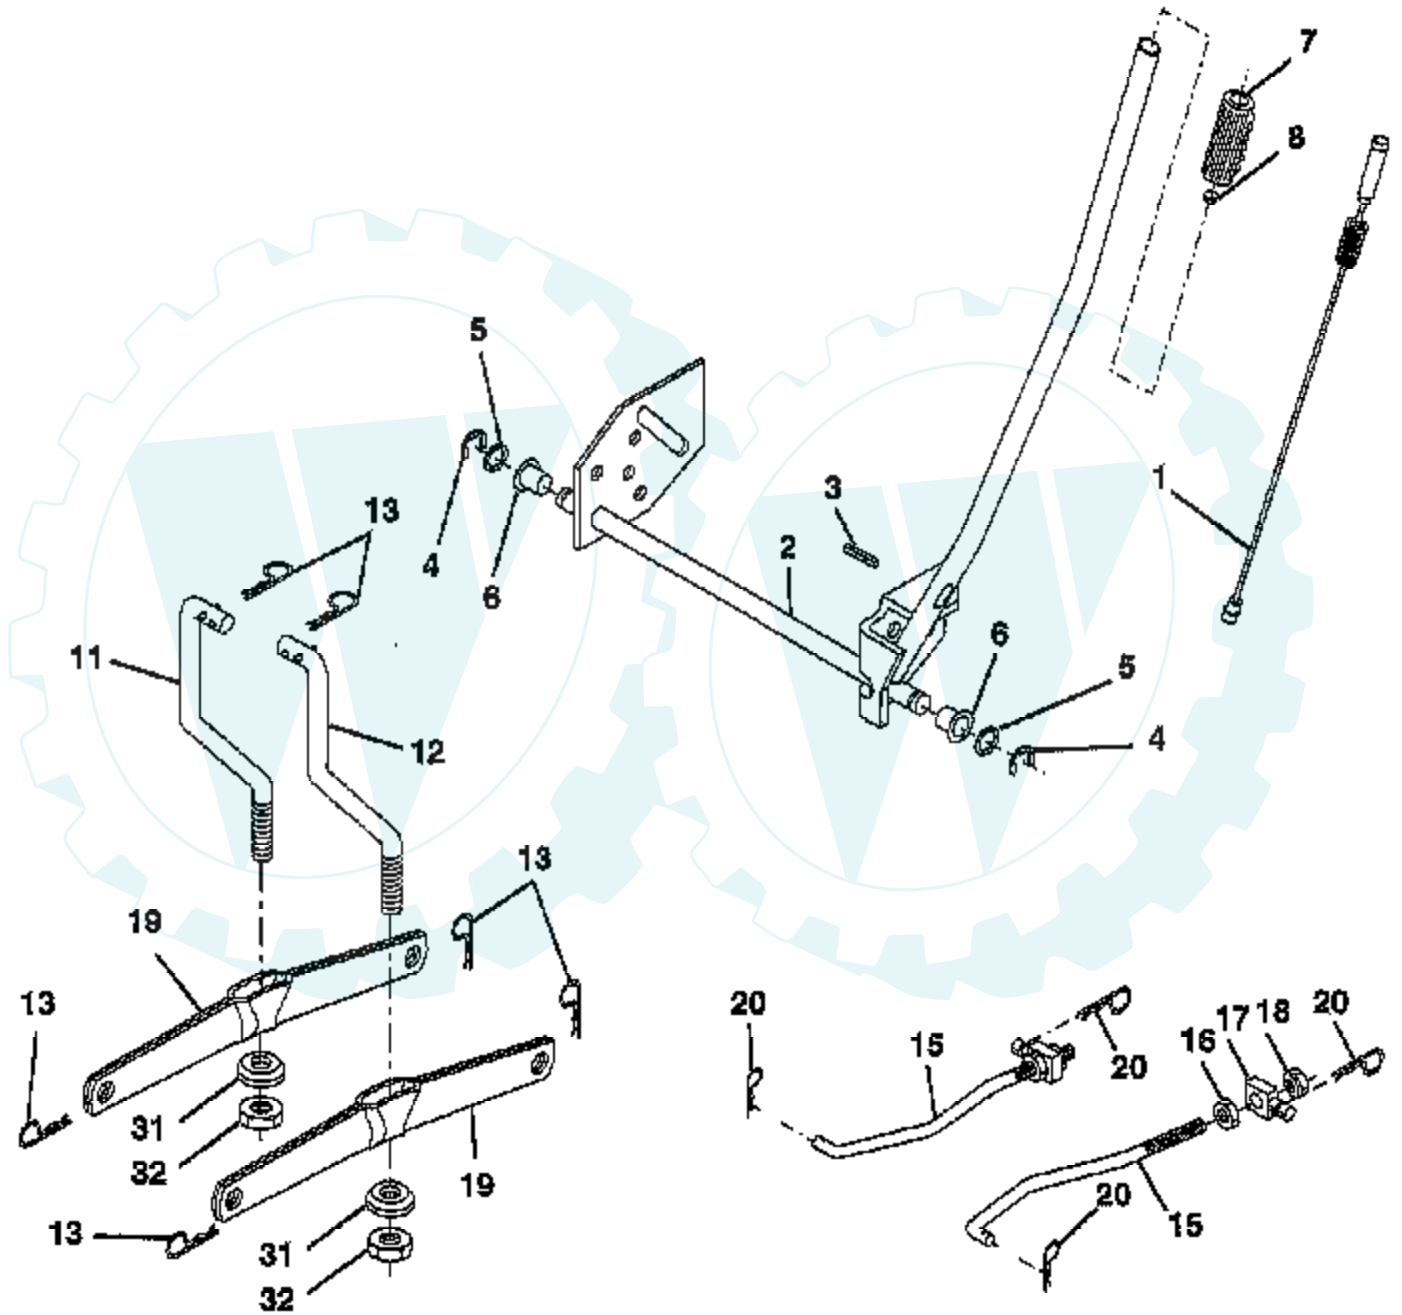

Ref #	Part Number	Qty	Description
74	121748X		WASHER
75	12000029		RING
76	128903		SHOULDER BOLT
77	127845		SPRING KEEPER
78	160570		LEVER.ASM.CLUTCH
79	127498		BUSHING
80	153701		SPRING.CLUTCH.MWR
81	73350600		NUT
82	142028		TRUNION ADJ
83	120958X		WASHER
84	156084		"KEEPER-BELT,FIXED"
85	72140618		BOLT RDHD 3/8-16
92	73800600		NUT
111	155197		BRACKET.GWHL.LH.
112	155198		BRACKET.GWHL.RH.
113	17490512		SCREW
114	73510500		NUT
115	72110504		SUB= 872110504
116	4898H		BOLT M
117	105455X		WHEEL.GAGE.BLK.PL
118	73930600		LOCKNUT
119	19121414		WASHER
120	19171512		WASHER
121	143723		BRACKET.EXTRD.GWL
128	153390		WASHER.FELT.
132	19132203		WASHER GT
141	6266H		WASHER .T
	130794		MANDREL ASM
	145411		SUB= 164963

TRACTOR - - MODEL NUMBER 7143A89

MOWER LIFT