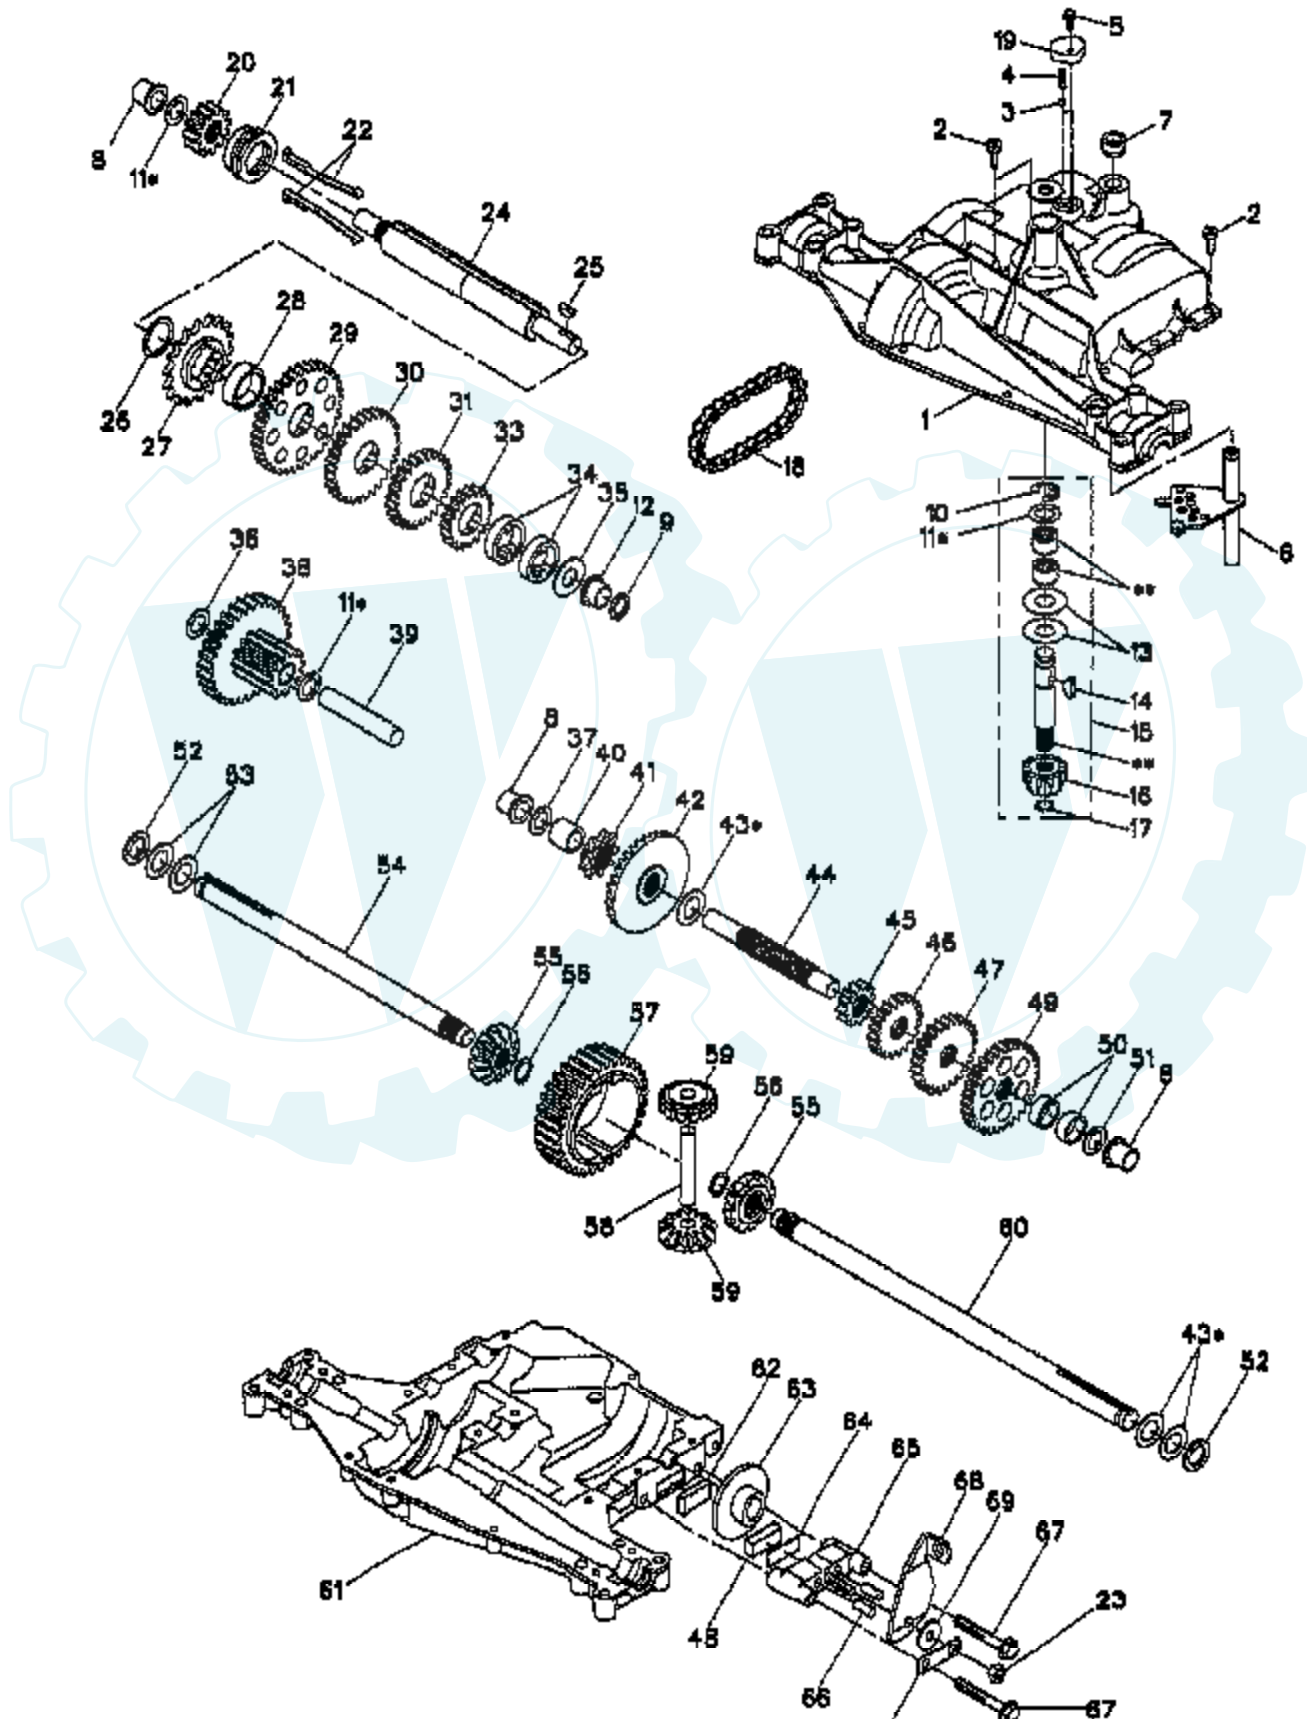

TRACTOR - - MODEL NUMBER 7124A89

DANA TRANSAXLE - MODEL NUMBER 4360-119

Ref #	Part Number	Qty	Description
1	160939		HOUSING.UPPER.DANA.(5305J)
2	2274J		SUB= 74760412
3	134400		SUB= 68003
4	105904X		"SPRING, DETENT LT"
5	160940		SCREW.TAPPING.1/4-20X.734
6	138235		KIT SHIFTER ASM
7	108727X		SUB= 108776X
8	148266		SUB= 105911X
9	148269		SEAL.OIL.DAN.5508
10	2225J		RETAINING RING LT
11	134793		ASM KIT SHIM 4689
12	148268		BEARING.FLNG.5511
13	120415X		WASHER T
14	142674		KEY WOODRUFF-DANA
15	161563		INPUT SHAFT KIT 6250
16	161564		PINION.BEVEL.12T(5620)
17	105909X		"RING,RETAINING LT"
18	105910X		"CHAIN,24 PTCH LT"
19	160942		COVER.DETENT.(5584)
20	160943		GEAR.SPUR.12T.(5627)
21	148267		CLUTCH.COL.5467
22	138236		ASM KIT CLTCH KEY
23	73810500		NUT.LOCK.5/16-24
24	142676		SHAFT INTERM DANA
25	2244J		WOODRUFF KEY
26	105916X		"RING,RETAINING LT"
27	120470X		SPROCKET 18T T
28	110070X		SPACER YT
29	142677		GEAR SPUR 37 TTH
30	124644X		GEAR SPUR 30T
31	108980X		GEAR 25T LT
32	160954		BRACKET, ANTI-ROTATION
33	134796		SPUR GEAR 19T
34	134797		SPACER
35	105925X		"WASHER, PLAIN LT"
36	2228J		WASHER 045
37	2231J		WASHER 031
38	160944		ASSY.GEAR.6153 12T&30T
39	124639X		SHAFT IDLER
40	120472X		SPACER T
41	105928X		SPROCKET 9T LT
42	161565		GEAR.BEVEL.36T(5621)
43	134394		ASM KIT SHIM
44	120473X		SHAFT T
45	142678		GEAR SPUR 12 TTH
46	124641X		GEAR SPUR 20T
47	106589X		"GEAR, SPUR 25T LT"
48	120951X		PUCK T
49	105937X		"GEAR, SPUR 31T LT"
50	105936X		SPACER LT
51	2226J		WASHER 060
52	134401		NEOPRENE WASHER
53	2264J		WASHER 031
54	160946		AXLE.LH(5528-1)
55	160947		MITER 5270 12T.SPLINED
56	160948		RING.RETAINING.(5270)
57	110071X		SUB= 120478X
58	120952X		SHAFT T