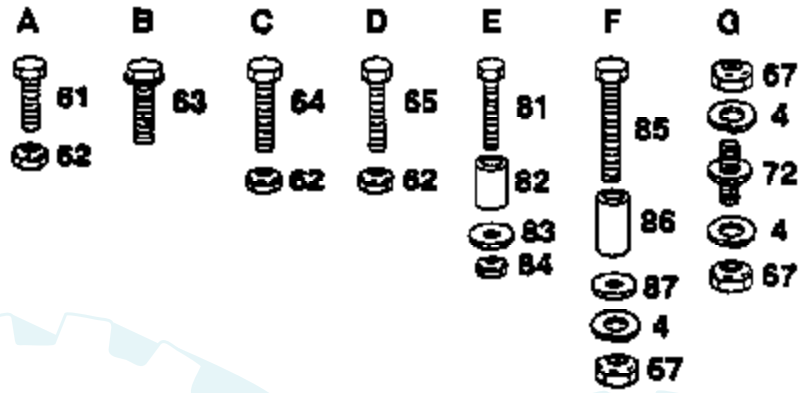

20 H.P. 50" GARDEN TRACTOR - MODEL NUMBER 4200-14

Ref #	Part Number	Qty	Description
10	73680600		SUB= 73690600
50	73680400		SUB= 73690400
51	17490608		SCREW LT
52	72140508		BOLT
53	19111610		WASHER
54	73680500		SUB= 73690500
55	7901J		SHOULDER BOLT T
56	73900400		NUT T
57	72140606		BOLT
58	73930600		LOCKNUT
59	74760616		BOLT
60	74780408		BOLT
62	10090400		SUB= 10040400
63	73220400		SUB= 50675
68	74760512		BOLT
69	19111216		WASHER M
71	19091216		WASHER PM

20 H.P. 50" GARDEN TRACTOR - MODEL NUMBER 4200-14

STEERING

Ref #	Part Number	Qty	Description
4	10040600		LOCKWASHER
61	74760612		SUB= 74780612
62	73680600		SUB= 73690600
63	17490612		SCREW
64	74780616		BOLT
65	74760616		BOLT
67	73220600		NUT.HEX.3/8-16UNC
72	106615X		SUB= 677A928
81	74930516		BOLT GT
82	102933X		SPLIT SPACER YTV
83	19111416		WASHER
84	73680500		SUB= 73690500
85	74760636		BOLT
86	100644K		BUSHING LT
87	19131413		WASHER