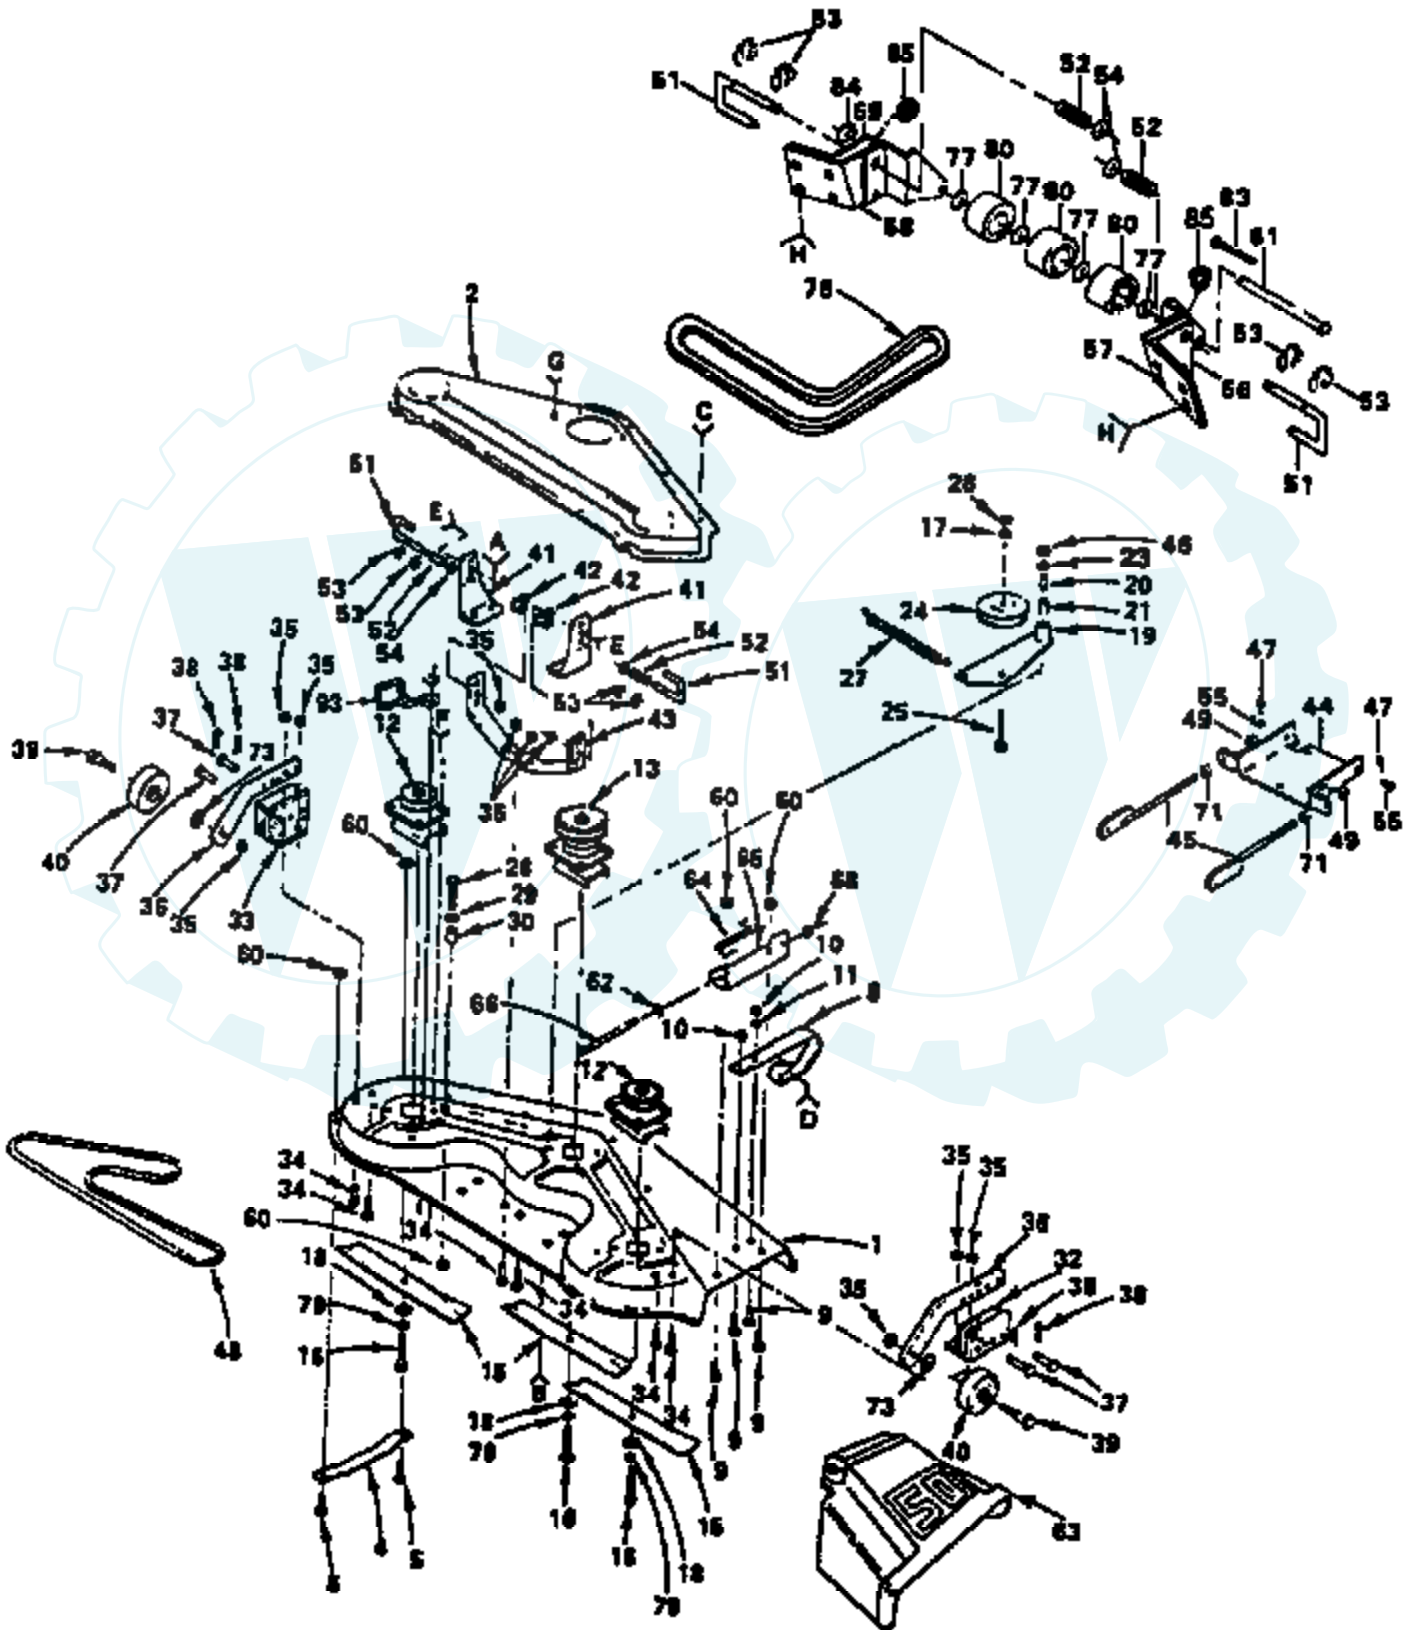

20 H.P. 50" GARDEN TRACTOR - MODEL NUMBER 4200-14

50" MOWER

Ref #	Part Number	Qty	Description
1	121664X		SUB= 123760X
2	121811X		CVR DRIVE DECK
3	17490508		SCREW LT
4	7631J		RUNNER-LH M
5	72110505		BOLT
6	10040500		LOCKWASHER
7	73220500		NUT.HEX.5/16-18
8	120449X		SUB= 136320
9	72140506		BOLT
10	1685H		SUB= 68478
12	121622X		SUB= 136819
13	121617X		SUB= 121657X
14	17490612		SCREW
15	121798X		"BLADE.50""STD.LIFT"
16	74610624		BOLT.3/8-24X1-1/2
17	10040600		LOCKWASHER
18	19132012		WASHER
19	674A213		ARM ASSY GT
20	7834J		SUB= 674A308
21	7835J		SUB= 674A308
22	72110522		BOLT
23	19111816		SUB= 52915
24	102403X		IDLER-FLAT T
25	74760624		SUB= 74930624
26	73220600		NUT.HEX.3/8-16UNC
27	104361X		SPRING T
28	74780520		BOLT
29	19111216		WASHER M
30	8438J		SPACER SPLIT LT
31	19111116		WASHER
32	105448X		GUAGE WHL BRKT GT
33	105449X		GUAGE WHL BRKT GT
34	72240606		BOLT
35	73680600		SUB= 73690600
36	105453X		GUAGE WHL BAR GT
37	5565J		SUB= 139031
38	4939M		SUB= 85902
39	4898H		BOLT M
40	105455X		WHEEL.GAGE.BLK.PL
41	105433X		SUSP BRKT GT
42	110237X		SPACER GT
43	105434X		SUSP BRACE GT
44	109778X		SUB= 140741X431
45	109771X		BRACKET.SUSPEN.AS
46	73350500		JAM NUT TI
47	3146R		RETAINER.SPRING
48	3703J		V-BELT M
49	73680800		NUT LTV
50	74760622		BOLT
51	105435X		RELEASE PIN GT
52	3720R		SPRING M
53	12000039		KLIP RING
54	19171612		WASHER GT
55	105440X		CLEVIS PIN GT
56	105458X		BRACKET T
57	109773X		BRACKET T
58	110997X		BRACKET T
59	120000X		BRACKET T