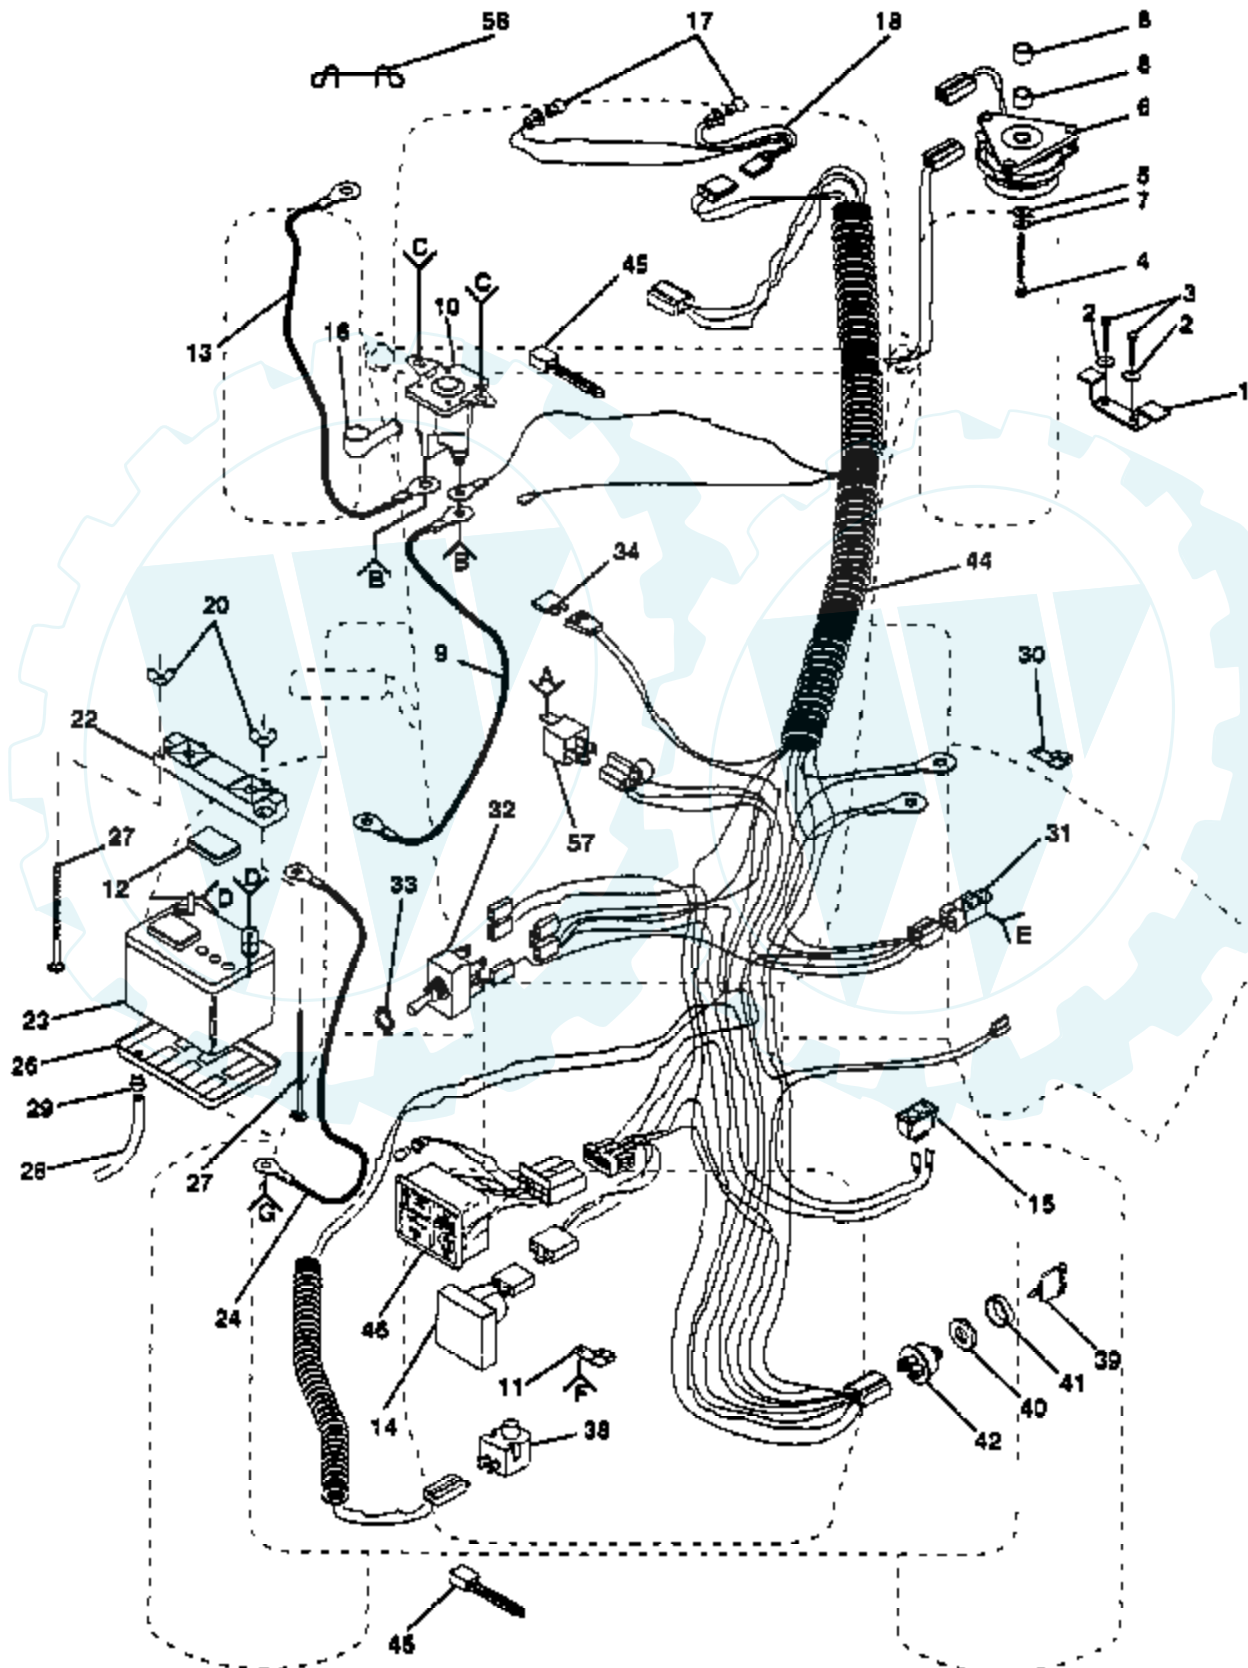

20 H.P. 50" GARDEN TRACTOR - MODEL NUMBER 4200-14

ELECTRICAL

Ref #	Part Number	Qty	Description
1	110882X		STOP T
2	10040600		LOCKWASHER
3	74780612		BOLT
4	71130724		SUB= 871130724
5	126197X		WASHER
6	127170X		SUB= 133501
7	10040700		LOCKWASHER
8	128224		SPACER-CLUTCH
9	4206J		CABLE-BATTERY T
10	109081X		SUB= 146154
11	4171R		CLIP T
12	121264X		"CAP,BATTERY "
13	129458X		SUB= 129458
14	127385X		SENSOR LOW VOLT T
15	110712X		SWITCH LT
16	719J		SUB= 154336
17	7662J		SUB= 4152J
18	127441X		SUB= 136850
20	123198X		SUB= 146525
22	102476X		SUB= 150109
23	121537X		SUB= 123899X
24	4207J		CABLE T
26	7603J		"TRAY T, BATTERY"
27	72240460		BOLT
28	100541K		SUB= 7697J
29	109596X		HOSE CLAMP T
30	100207K		CLIP GTV
31	109553X		SWITCH INTERLOCKT
32	126018X		SUB= 532126018
33	4022J		HEX NUT T
34	108824X		FUSE HYT
35	73951000		"NUT,KEPS"
38	121305X		SWITCH SEAT
39	122147X		KEY
40	109788X		SUB= 124211X
41	109787X		SUB= 147626
42	4406R		SUB= STD365402
43	74641008		SUB= 71031008
44	121166X		HARNESS
45	7192J		WIRE TIE
46	109555X		INDICATORLIGHTT
47	10090400		SUB= 10040400
48	73350400		NUT
49	17190408		SCREW ST
50	74760412		BOLT LT
51	19091016		WASHER
52	10040400		LOCKWASHER
53	73220400		SUB= 50675
54	71031008		SCREW
57	109748X		RELAY ASSY T
58	121465X		TIE WIRE
59	11050600		LOCKWASHER
	129286		NLA
	101539X		SHEET INSTR LT