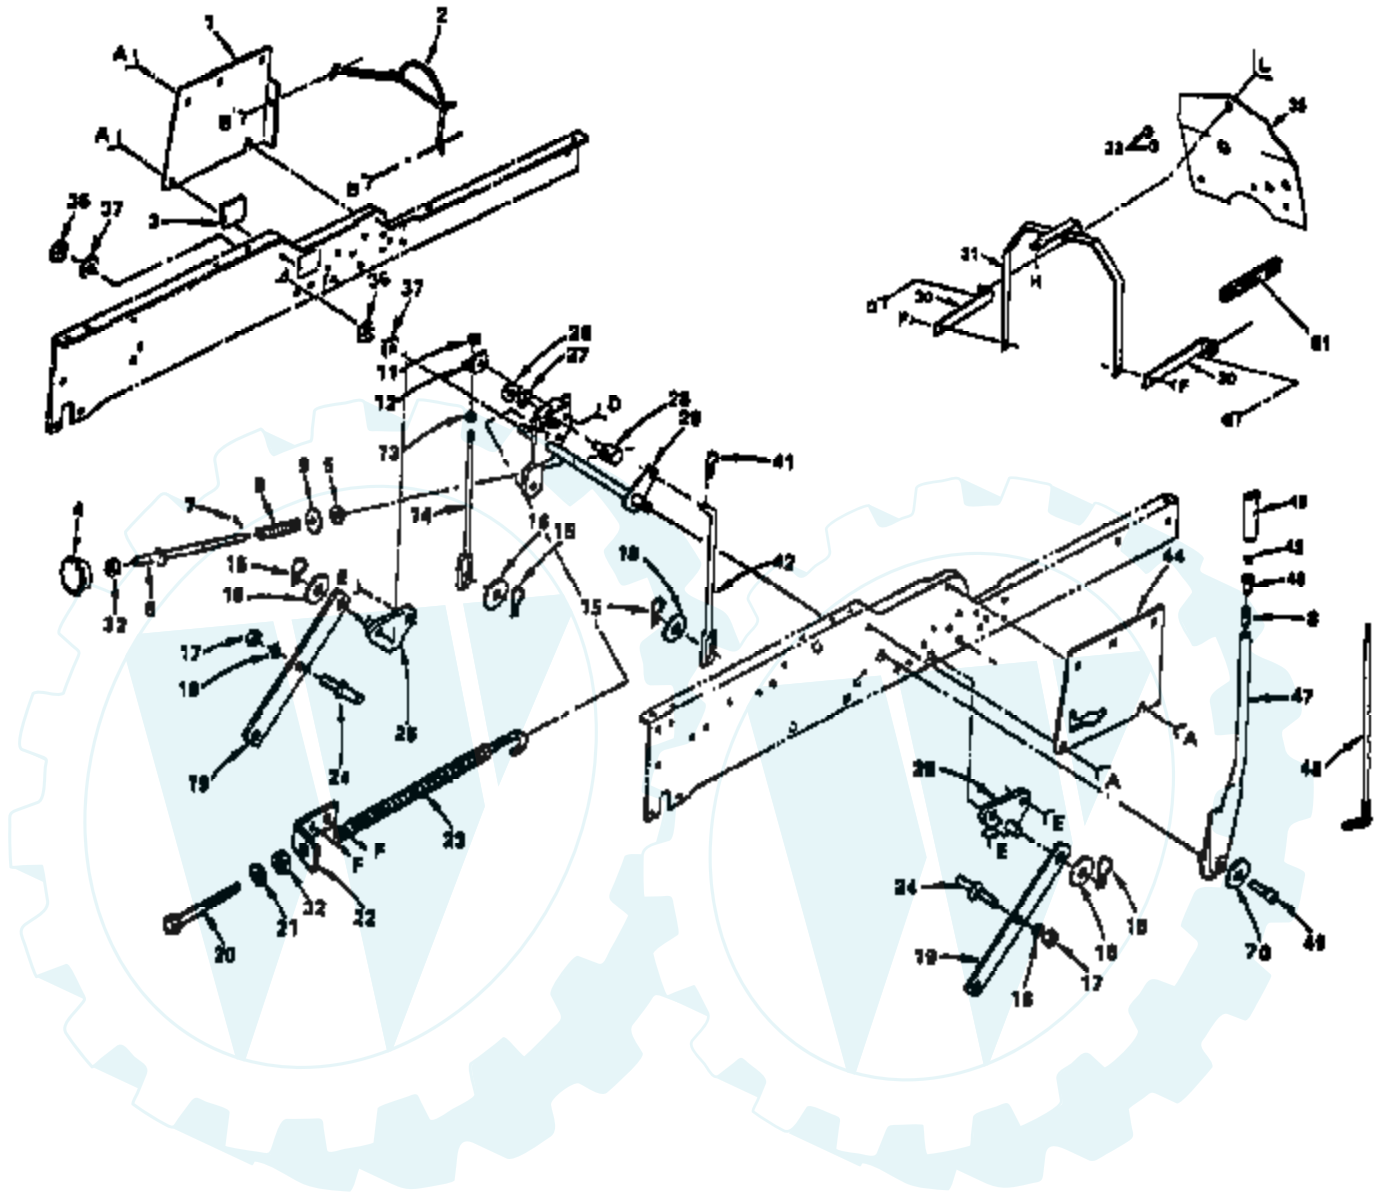

20 H.P. 50" GARDEN TRACTOR - MODEL NUMBER 4200-14

STEERING

Ref #	Part Number	Qty	Description
4	10040600		LOCKWASHER
61	74760612		SUB= 74780612
62	73680600		SUB= 73690600
63	17490612		SCREW
64	74780616		BOLT
65	74760616		BOLT
67	73220600		NUT.HEX.3/8-16UNC
72	106615X		SUB= 677A928
81	74930516		BOLT GT
82	102933X		SPLIT SPACER YTV
83	19111416		WASHER
84	73680500		SUB= 73690500
85	74760636		BOLT
86	100644K		BUSHING LT
87	19131413		WASHER

20 H.P. 50" GARDEN TRACTOR - MODEL NUMBER 4200-14

LIFT ASSEMBLY

Ref #	Part Number	Qty	Description
1	121044X		SUB= 532121046
2	126651X		"GUARD, BELT"
3	121794X		COVER ACCESS
4	121891X		HDLE ADJ LIFT
5	110807X		NUT T
6	110811X		ROD ADJ. T
7	76020308		SUB= 3145
8	2876H		SPRING T
9	19131016		WASHER
10	73680600		SUB= 73690600
11	73800600		NUT
12	7594J		BRACKET T
13	73220600		NUT.HEX.3/8-16UNC
14	7596J		LINK-LIFT MOW T
15	9135R		SPRING H
16	19171616		WASHER
17	73220800		NUT
18	10040800		LOCKWASHER
19	105429X		SUSPENSION ARM GT
20	5328J		BOLT-ADJ SPRING T
21	19131316		WASHER
22	5329J		SUB= 143363
23	674A247		SUB= 918674A247
24	105413X		PIVOT STUD GT
25	105501X		SUSP BRACKET T
26	12000037		KLIP RING
27	19151216		WASHER
28	110810X		TRUNION LT
29	120137X		SUB= 145542
30	110903X		BRACKET T
31	128141		SUB= 532128141
32	73350600		NUT
33	110436X		SUB= 9151R
35	122085X		"SHIELD HEAT, BASE"
36	12000022		E-RING
37	19292016		WASHER
41	4939M		SUB= 85902
42	105503X		LIFT LINK RH T
43	124526X		SUB= 125925X
44	121043X		SUB= 532121045
45	109413X		GRIP
46	122364X		SUB= 125925X
47	121002X		SUB= 123096X
48	121006X		LEVER ROD LT
49	74780624		"BOLT,HEX"
50	73680400		SUB= 73690400
51	17490608		SCREW LT
52	72140508		BOLT
53	19111610		WASHER
54	73680500		SUB= 73690500
55	7901J		SHOULDER BOLT T
56	73900400		NUT T
57	72140606		BOLT
58	73930600		LOCKNUT
59	74760616		BOLT
60	74780408		BOLT
61	109458X		FOAM STRIP T
62	10090400		SUB= 10040400