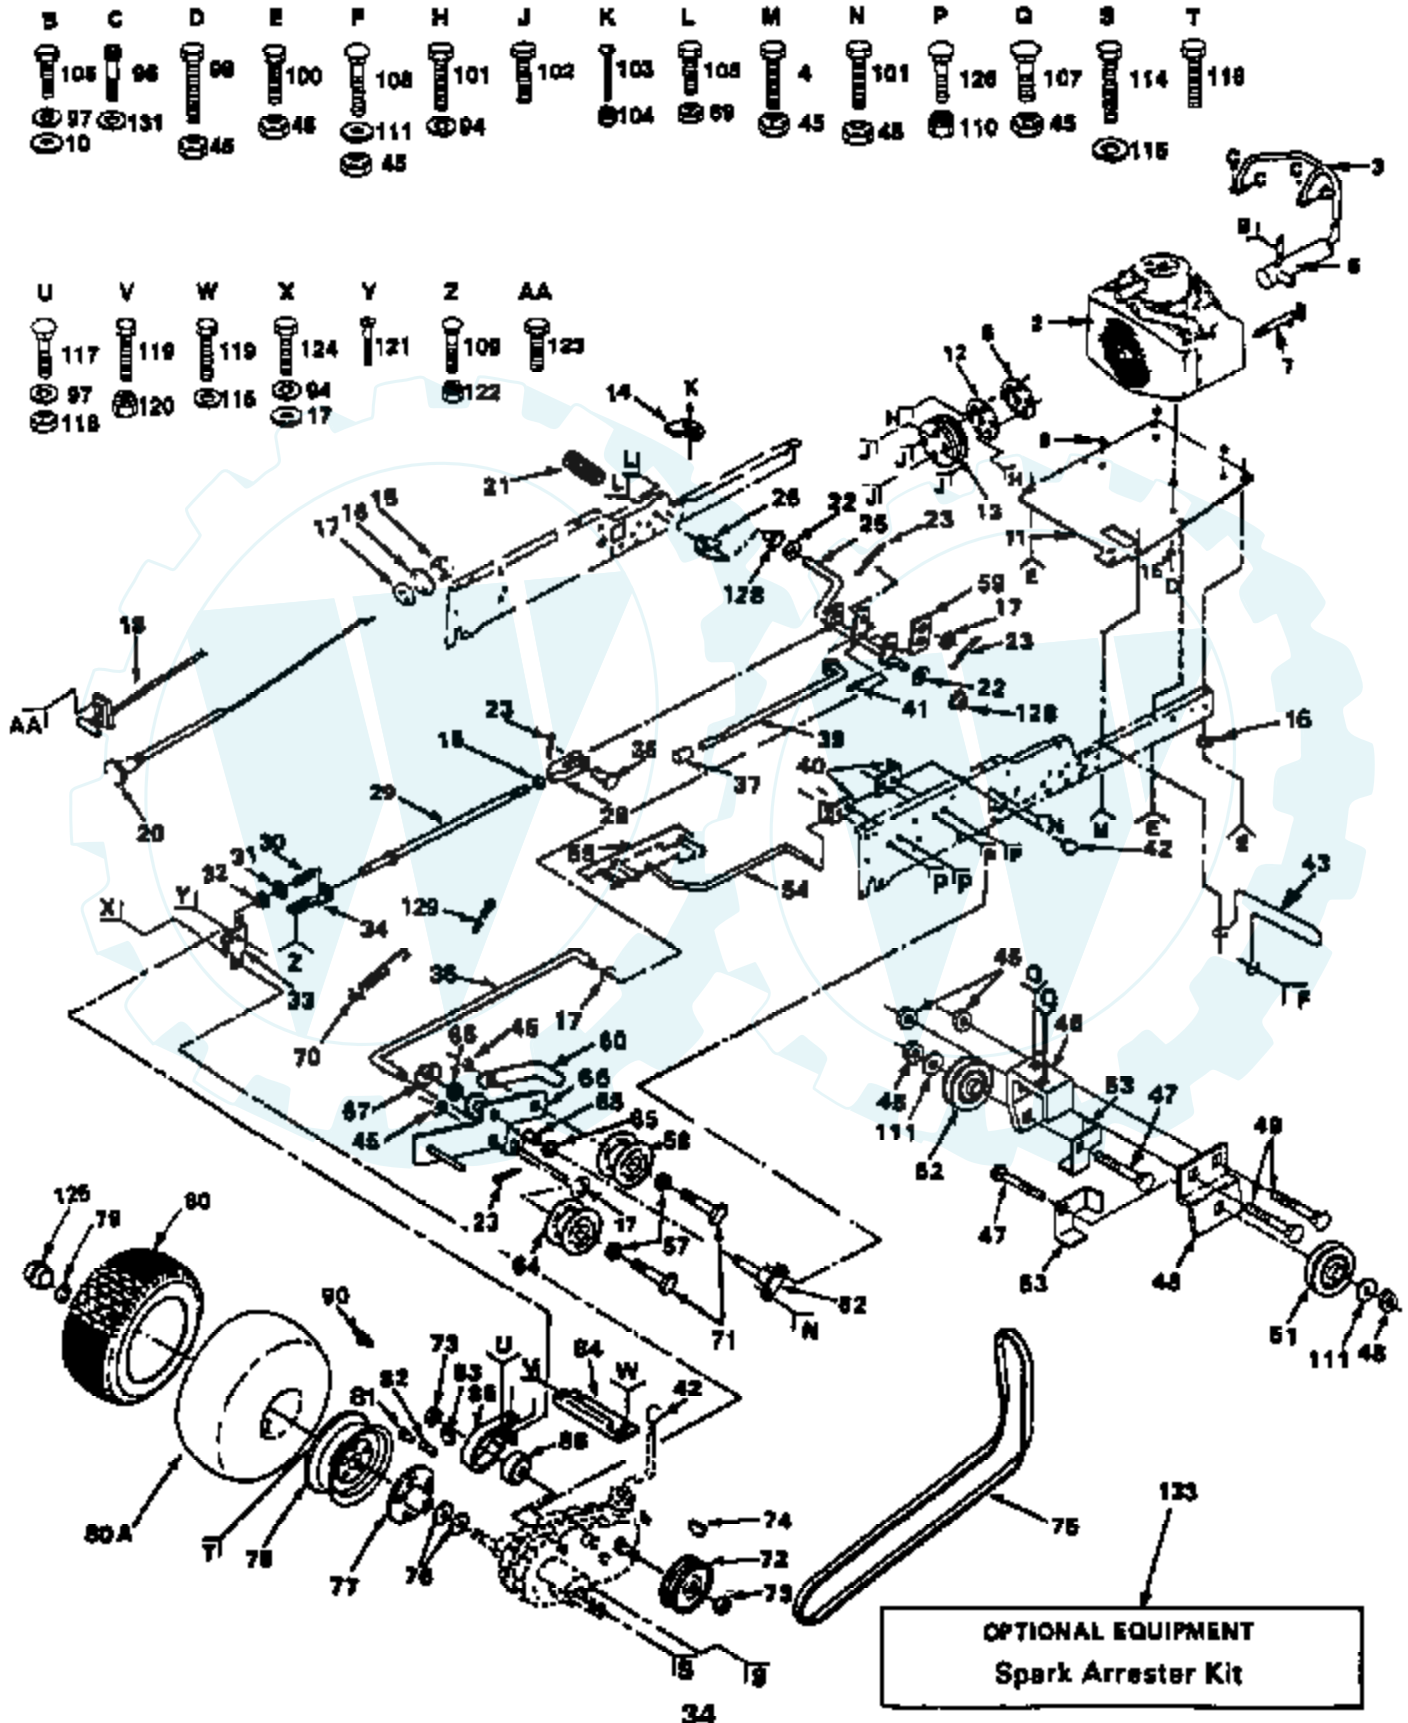

20 H.P. 50" GARDEN TRACTOR - MODEL NUMBER 4200-14

GROUND DRIVE

Ref #	Part Number	Qty	Description
2	127651		ENGINE, MODEL KOHLER
3	110891X		EXHAUST TUBE T
4	74780624		"BOLT,HEX"
5	74780412		SUB= 74780414
6	127881		MUFFLER EXHAUST
7	9767H		DRAIN VALVE
8	110947X		CHAFF GUARD T
9	110869X		SUB= 133692
10	19091212		WASHER
11	110867X		"ENG. T, BASE"
12	104577X		ADAPTER T
13	121355X		SUB= 101343L
14	5304J		ACT-SWITCH T
15	73610600		SUB= 7810H
16	11050600		LOCKWASHER
17	19131316		WASHER
18	121467X		SUB= 532132746
20	121470X		SUB= 532132780
21	8883R		PEDAL COVER T
22	121749X		WASHER
23	76020312		SUB= 3145
25	104375X		SHAFT ASSY GT
26	104601X		BRKT SWITCH GT
28	100604K		YOKE GTV
29	5308J		BRAKE ROD T
30	7241J		SPRING T
31	19131614		WASHER
32	73530600		SUB= 7810H
33	677A637		BRAKE BRKT ASSY T
34	7229J		GUIDE ROD T
35	101356L		ROD CLUTCH GTV
36	5102J		CLEVIS PIN T
37	71673		PLUNGER CAP T
39	109767X		SUB= 136284
40	105598X		ROD BRACKET GT
41	5142H		ROLL PIN STD
42	121466X		KNOB
43	108885X		GUARD MUFFLER HYT
45	73680600		SUB= 73690600
46	121063X		SUB= 139995
47	72110614		BOLT
48	122825X		BRKT IDLER FLAT
49	72140606		BOLT
51	102403X		IDLER-FLAT T
52	101344L		PULLEY V IDLR GTV
53	122824X		GUARD BELT
54	122253X		ROD SHIFT HI LO
55	122268X		CONNECTING LINK
57	19131413		WASHER
58	104360X		SUB= 131494
59	121358X		RETAINER SPRING
60	121360X		RETAINER BELT
62	101358K		BRACKET ASSY GTV
64	121361X		SUB= 139123
65	207J		WASHER T
66	121356X		BRACKET CLUTCH
67	12000039		KLIP RING
68	105706X		"LY, BEARING"