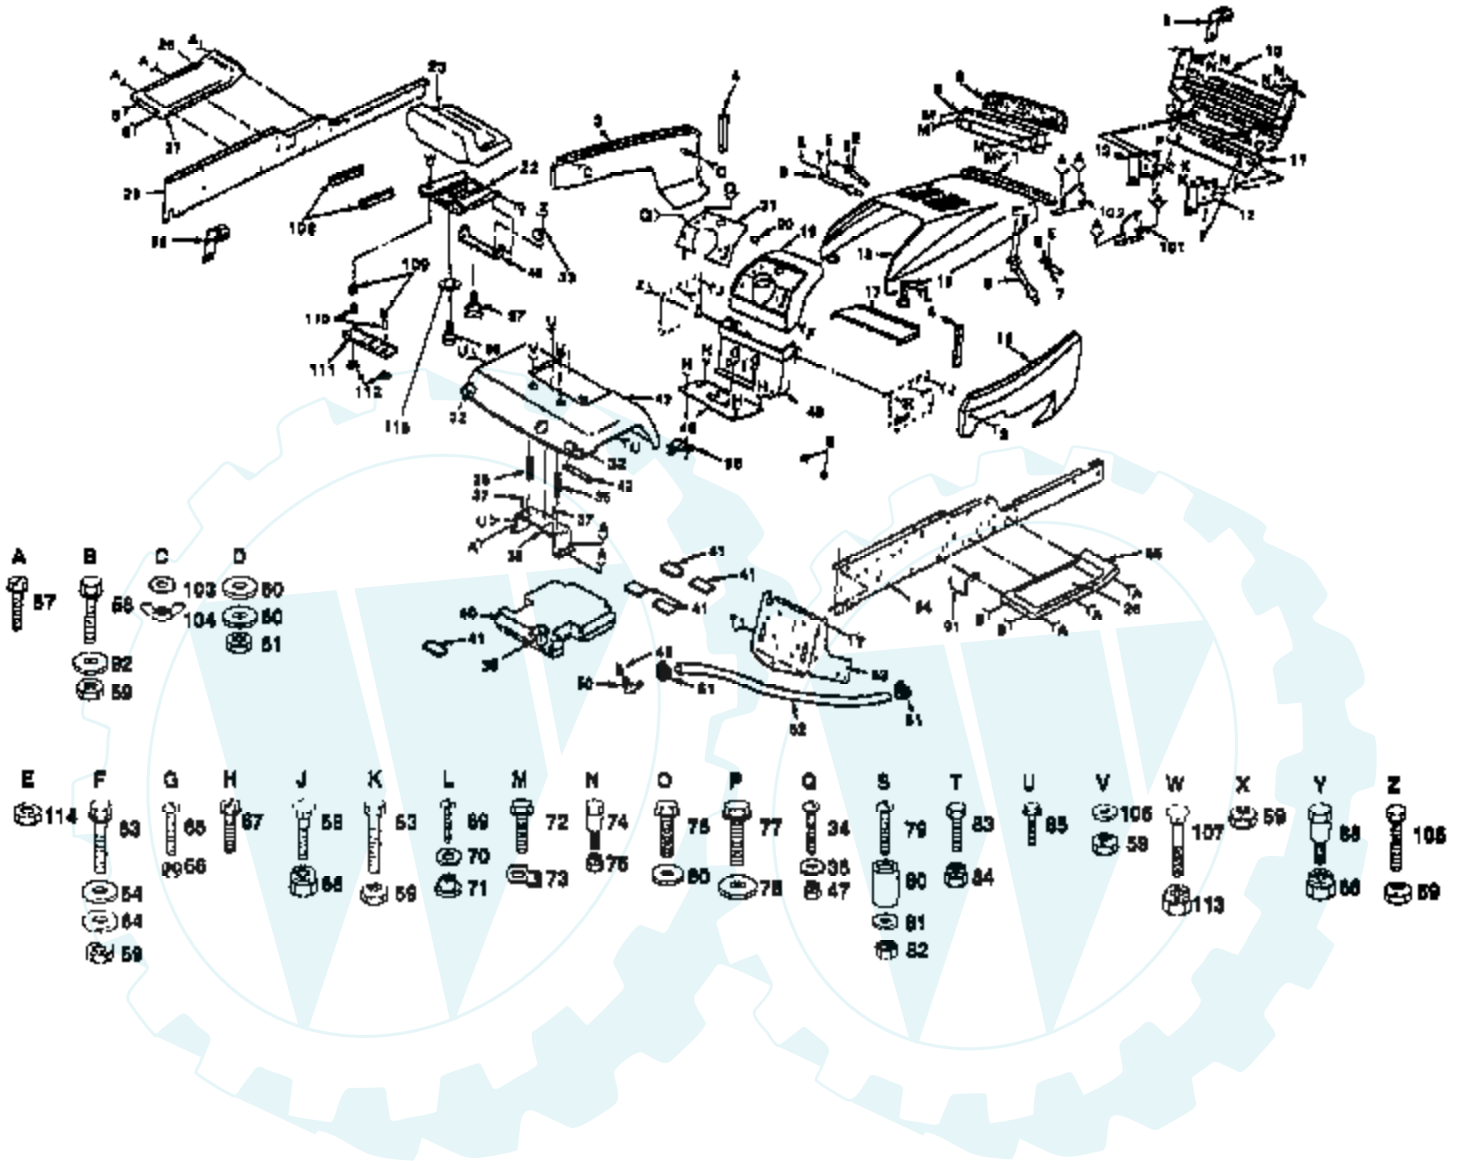

20 H.P. 50" GARDEN TRACTOR - MODEL NUMBER 4200-14

FRAME, FENDER AND DRAW BAR

Ref #	Part Number	Qty	Description
1	109458X		FOAM STRIP T
2	128146		SUB= 532128146
3	121888X392		SUB= 132638X424
4	106088X		FOAM STRIP T
5	124238X		CAP SPRING
6	106784X		SUB= 155013
7	104618X		SUB= 155013
8	124392X417		SUB= 147717
9	106395X		LENS LT
10	122100X		GRILL ASSY
11	105419X424		"STRAP,GRILL"
12	110854X		SUPPORT RH YTH
13	110855X		SUPPORT LH YTH
15	109808X		HOOD LATCH T
16	121887X392		SUB= 132639X424
17	7985J		SUB= 140229
18	121886X392		SUB= 150301X424
19	124252X		SUB= 140398
20	8022J		PLUG-DASH T
21	121448X011		DASH PLATE
22	124294X		SUB= 155925
23	126826X		SEAT
26	128866X		SUB= 128866
27	105465X424		SUB= 145244X424
29	110893X		SUB= 151630
32	106202X		REFLECTOR-TAIL YT
33	2751R		CLIP T
34	74180512		SCREW
35	124181X		SPRING COMPRESSIO
36	19111116		WASHER
37	105531X		NUT-PUSH YT
38	105509X		SUB= 137113
39	123549X		SUB= 158990
40	127334X		SUB= 151346
41	106082X		PAD-SPACER LT
42	105511X		SUB= 140675
43	121642X424		FENDER
45	126656X		SUB= 140551
46	106042X016		CVR GATE SHIFT
47	73510500		NUT
48	104608X		DASH ASSEMBLY
49	3645J		BUSHING OUTLET T
50	8710J		FUEL TANK STEM GT
51	123487X		HOSE CLAMP
52	7834R		SUB= 8542R
53	7982J		SUB= 140506
54	110892X		SUB= 150383
55	105464X424		SUB= 145243X424
57	17490612		SCREW
58	74760612		SUB= 74780612
59	73680600		SUB= 73690600
60	19091216		WASHER PM
61	73220400		SUB= 50675
63	74760616		BOLT
64	19131316		WASHER
65	74180512		SCREW
66	73680500		SUB= 73690500
67	17240408		SUB= 17720408