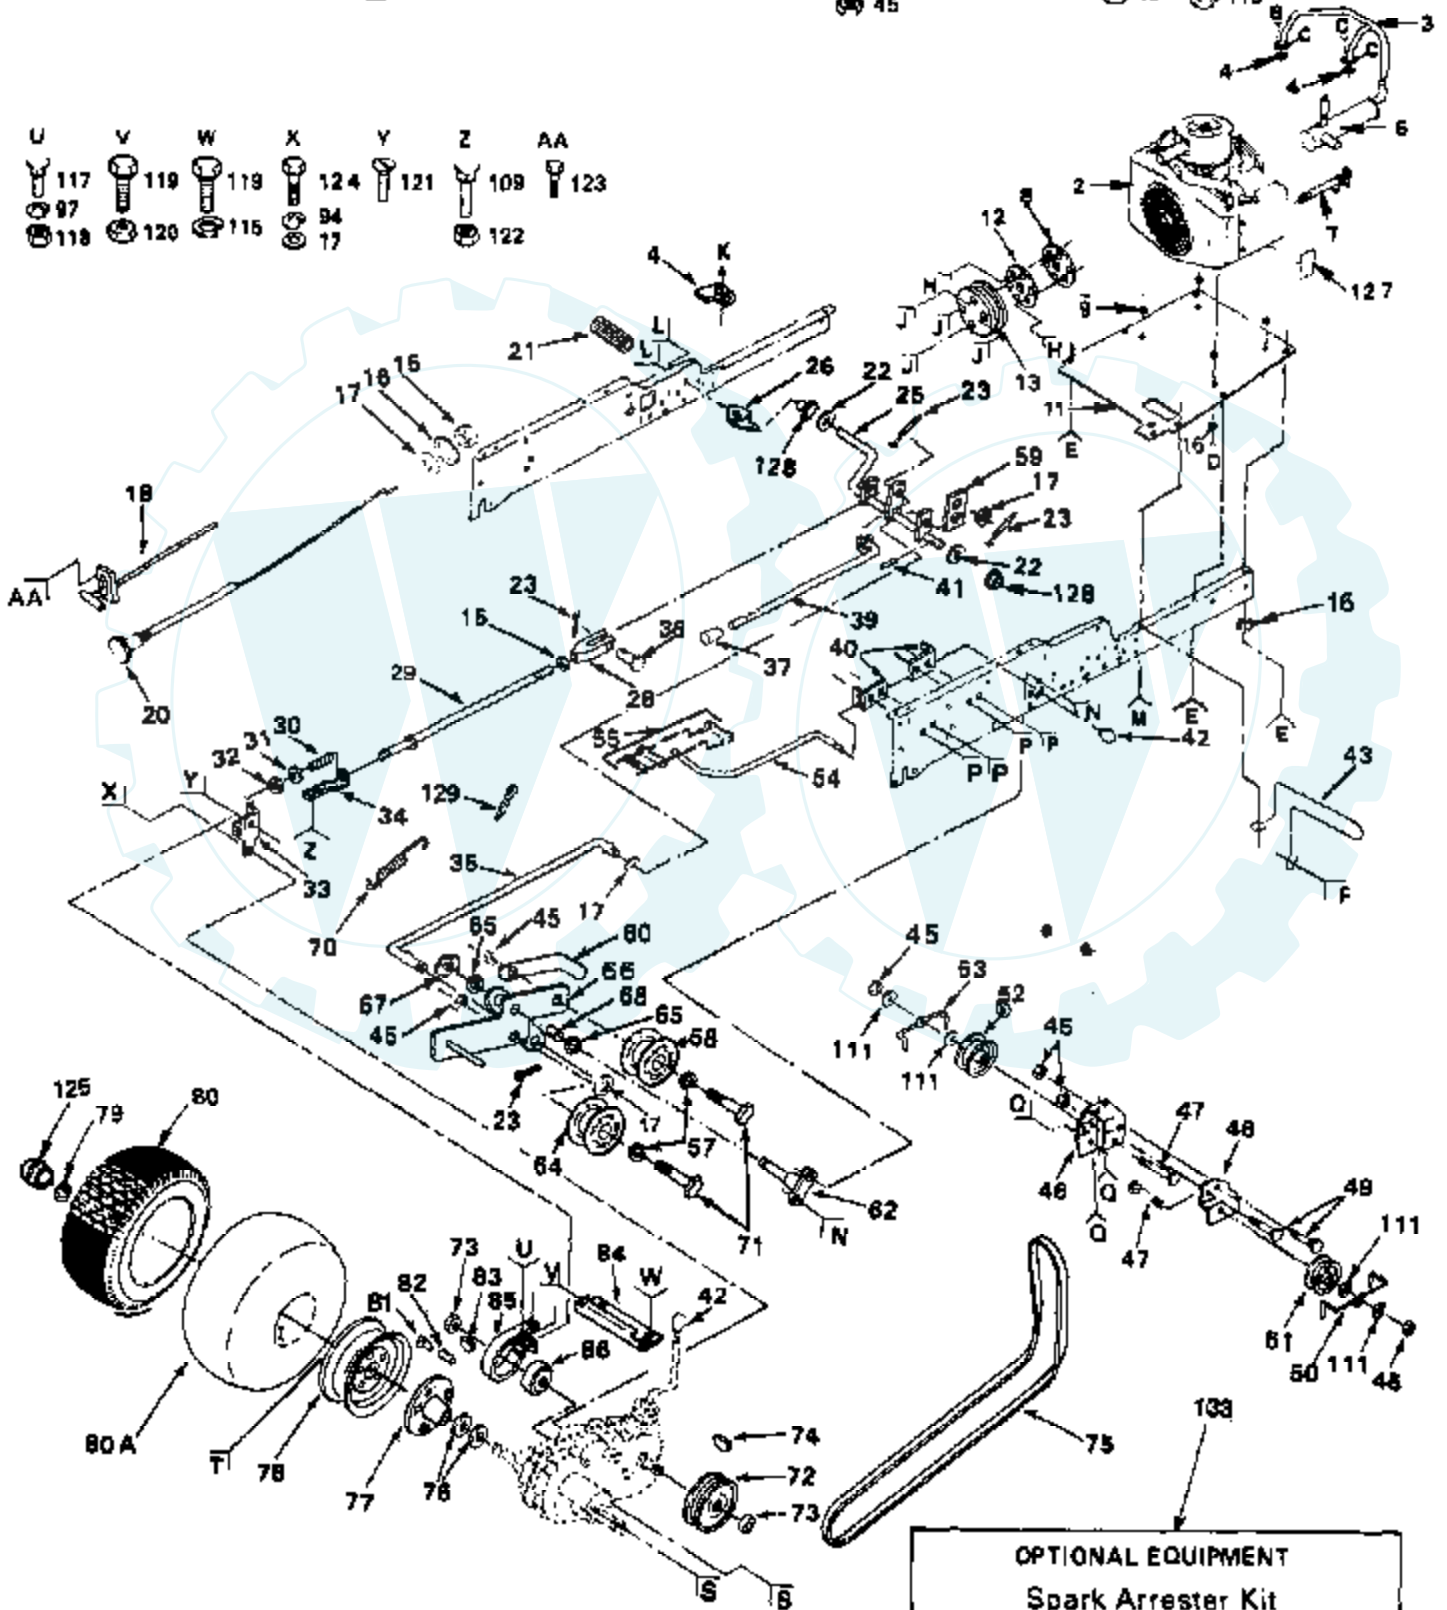

GT 18 TWIN GARDEN TRACTOR

GROUND DRIVE

Ref #	Part Number	Qty	Description
2	M18S		ENGINE - 18 H.P. SPEC. #24573
3	110891X		EXHAUST TUBE T
4	120237X		GASKET T
6	120829X		SUB= 127881
7	9767H		DRAIN VALVE
8	110947X		CHAFF GUARD T
9	110869X		SUB= 133692
11	110867X		"ENG. T, BASE"
12	104577X		ADAPTER T
13	121355X		SUB= 101343L
14	5304J		ACT-SWITCH T
15	73610600		SUB= 7810H
16	11050600		LOCKWASHER
17	19131316		WASHER
18	121467X		SUB= 532132746
20	121470X		SUB= 532132780
21	8883R		PEDAL COVER T
22	121749X		WASHER
23	76020312		SUB= 3145
25	104375X		SHAFT ASSY GT
26	104601X		BRKT SWITCH GT
28	100604K		YOKE GTV
29	5308J		BRAKE ROD T
30	7241J		SPRING T
31	19131614		WASHER
32	73530600		SUB= 7810H
33	677A637		BRAKE BRKT ASSY T
34	7229J		GUIDE ROD T
35	101356L		ROD CLUTCH GTV
36	5102J		CLEVIS PIN T
37	71673		PLUNGER CAP T
39	109767X		SUB= 136284
40	105598X		ROD BRACKET GT
41	5142H		ROLL PIN STD
42	121466X		KNOB
43	108885X		GUARD MUFFLER HYT
45	73680600		SUB= 73690600
46	121063X		SUB= 139995
47	72110616		BOLT
48	121065X		BRACKET T
49	72140606		BOLT
50	120157X		BELT GUARD T
51	102403X		IDLER-FLAT T
52	101344L		PULLEY V IDLR GTV
53	106023X		BELT GUARD GT
54	122253X		ROD SHIFT HI LO
55	122268X		CONNECTING LINK
57	19131413		WASHER
58	104360X		SUB= 131494
59	121358X		RETAINER SPRING
60	121360X		RETAINER BELT
62	101358K		BRACKET ASSY GTV
64	121361X		SUB= 139123
65	207J		WASHER T
66	121356X		BRACKET CLUTCH
67	12000039		KLIP RING
68	105706X		"LY BEARING"
70	121357X		SPRING EXT CLUTCH