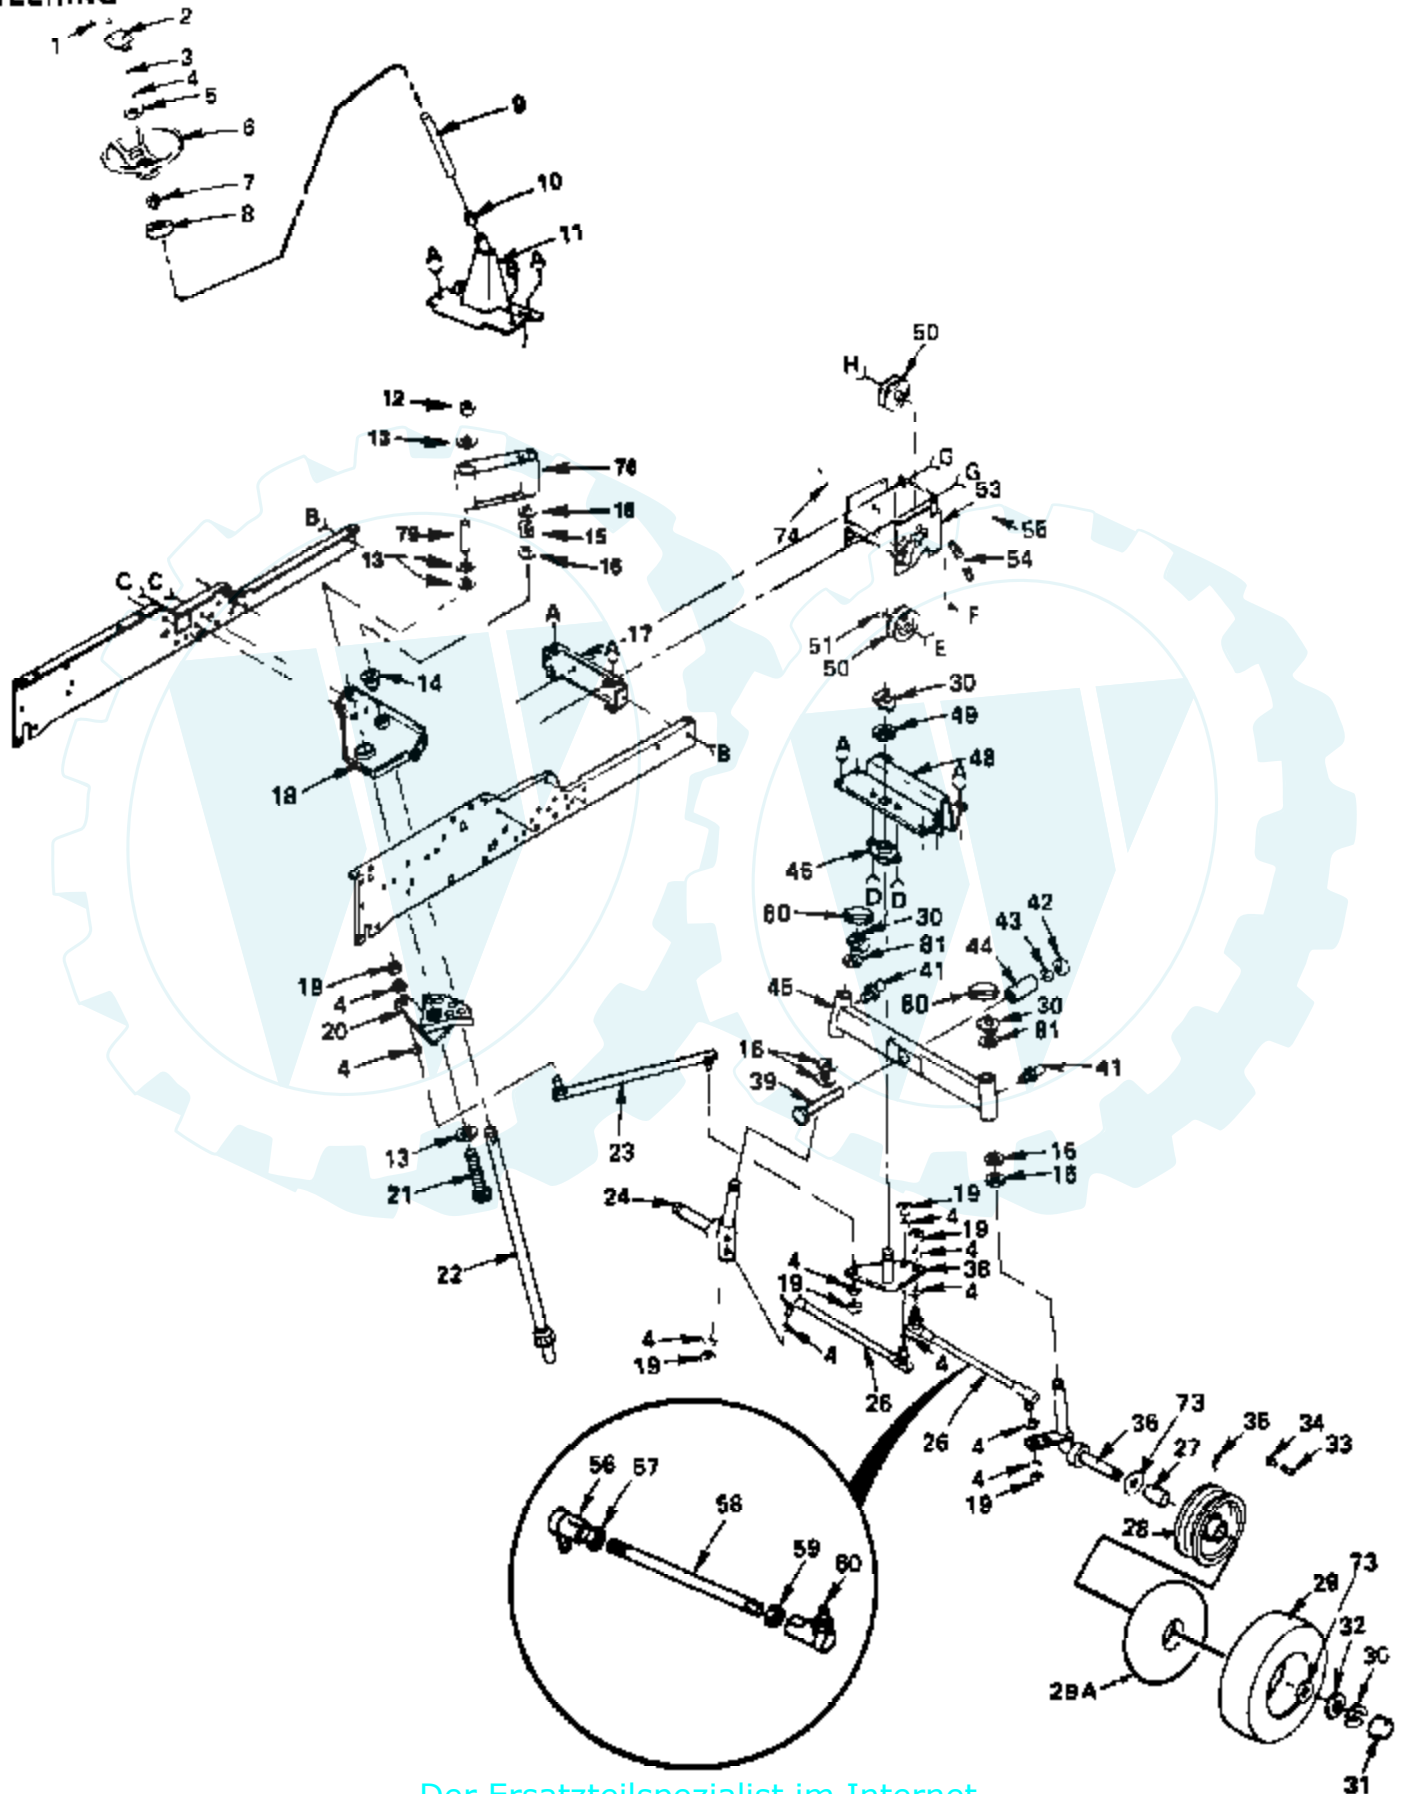

GT 18 TWIN GARDEN TRACTOR

STEERING

Ref #	Part Number	Qty	Description
1	122202X		DECAL, STEERING WHEEL INSERT
2	100710L		INSERT-WHEEL LT
4	10040600		LOCKWASHER
5	19133808		WASHER T
6	100713N		SUB= 150547
7	100711L		ADAPTER LT
8	106943X		SPACER LT
9	108540X		TUBE
10	9038R		"T, BEARING"
11	101274N		SUPPORT ASSY T
12	73680800		NUT LTV
13	19172610		WASHER GT
14	104239X		"FLANGE GT, BEAR."
15	12000034		KLIP RING
16	6266H		WASHER .T
17	5213J		FRAME BRACKET GT
18	102439X		SUB= 144668
19	73610600		SUB= 7810H
20	120424X		SECTOR T
21	74780880		BOLT T
22	104591X		SHAFT STEERING GT
23	110497X		LINK.DRAG.T
24	121168X		SPINDLE LH
26	121159X		TIE ROD
27	9040H		"FLANGE, BEARING"
28	106228X		SUB= 106228X417
29	3938R		SUB= 122075X
29A	8134H		TUBE.16X6.5/7.5-8
30	12000029		RING
31	104757X		HUB CAP
32	121748X		WASHER
33	59192		VALVE CAP
34	65139		VALVE STEM LT
35	278H		FITTING LT
36	121167X		SPINDLE RH
38	108137X		"T, BELLCRANK"
39	74781044		BOLT
41	6855M		ZERK M
42	73221000		NUT X
43	10041000		WASHER
44	5298J		SUB= 136518
45	677H999		FRONT AXLE T
46	5292J		SUB= 140342
48	5284J		AXLE BRACKET T
49	19292016		WASHER
50	677A451		IDLER-INSIDE T
51	19133808		WASHER T
53	120542X		IDLER BRKT T
54	7190J		SPRING
55	108367X		DECAL T
56	121161X		SUB= 109851X
57	73700600		NUT
58	121162X		ROD TIE
59	73360600		NUT
60	121160X		SUB= 109850X
73	121749X		WASHER
74	74760632		SUB= 74930632
76	121177X		COLLAR