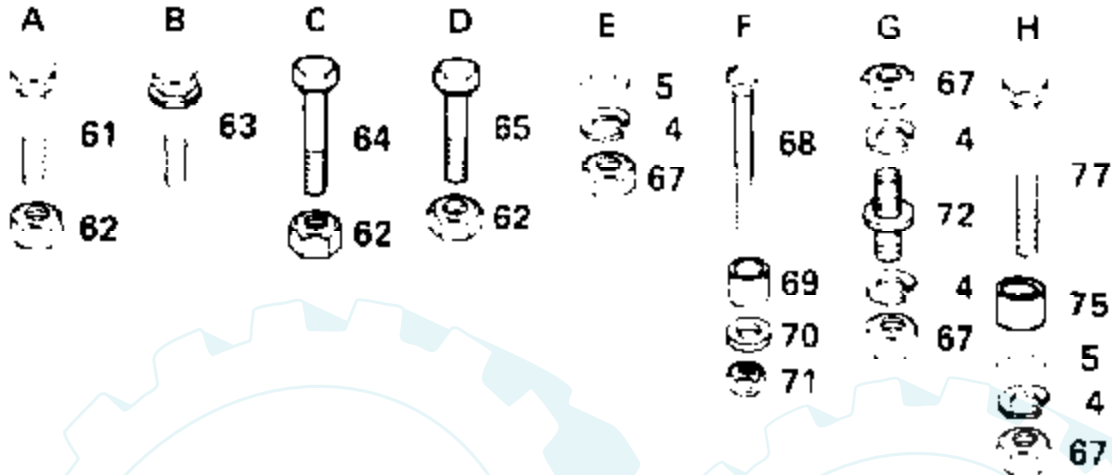

GT 18 TWIN GARDEN TRACTOR

STEERING

Ref #	Part Number	Qty	Description
4	10040600		LOCKWASHER
5	19133808		WASHER T
61	74760612		SUB= 74780612
62	73680600		SUB= 73690600
63	17490612		SCREW
64	74780616		BOLT
65	74760616		BOLT
67	73220600		NUT.HEX.3/8-16UNC
68	74930516		BOLT GT
69	100644K		BUSHING LT
70	19111416		WASHER
71	73680500		SUB= 73690500
75	102933X		SPLIT SPACER YTV
77	74760636		BOLT