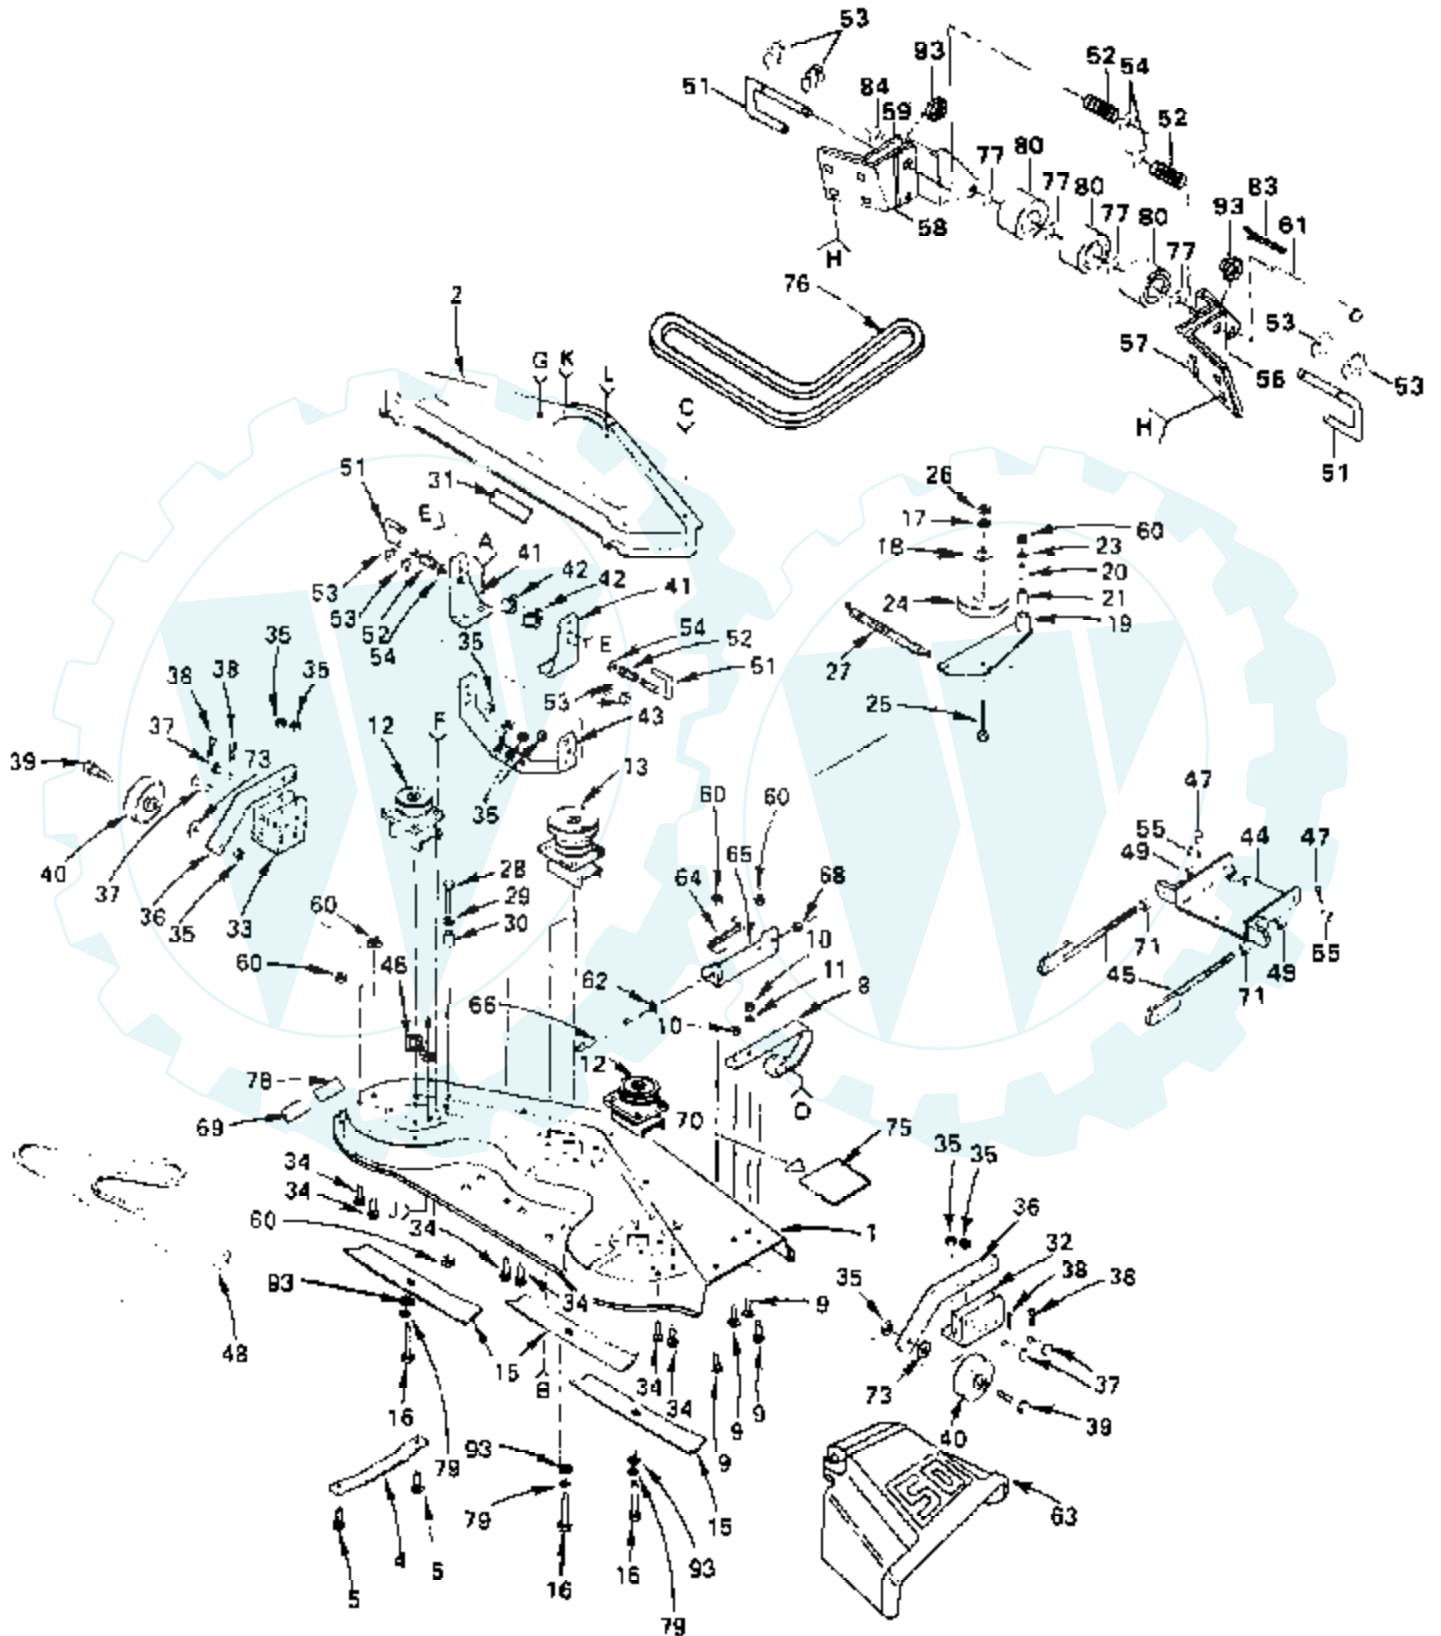

## 50" MOWER

Ref #	Part Number	Qty	Description
1	121664X		SUB= 123760X
2	121875X		CVR DR DECK
4	7631J		RUNNER-LH M
5	72110505		BOLT
8	120449X		SUB= 136320
9	72140506		BOLT
10	1685H		SUB= 68478
11	19111116		WASHER
12	121622X		SUB= 136819
13	121617X		SUB= 121657X
15	121798X		"BLADE.50""STD.LIFT"
16	74610624		BOLT.3/8-24X1-1/2
17	10040600		LOCKWASHER
18	19132012		WASHER
19	674A213		ARM ASSY GT
20	7834J		SUB= 674A308
21	7835J		SUB= 674A308
23	19111610		WASHER
24	102403X		IDLER-FLAT T
25	74760624		SUB= 74930624
26	73220600		NUT.HEX.3/8-16UNC
27	104361X		SPRING T
28	74780520		BOLT
29	19111216		WASHER M
30	8438J		SPACER SPLIT LT
31	106224X		SUB= 139346
32	105448X		GUAGE WHL BRKT GT
33	105449X		GUAGE WHL BRKT GT
34	72240606		BOLT
35	73680600		SUB= 73690600
36	105453X		GUAGE WHL BAR GT
37	5565J		SUB= 139031
38	4939M		SUB= 85902
39	4898H		BOLT M
40	105455X		WHEEL.GAGE.BLK.PL
41	105433X		SUSP BRKT GT
42	110237X		SPACER GT
43	105434X		SUSP BRACE GT
44	109778X		SUB= 140741X431
45	109771X		BRACKET.SUSPEN.AS
46	121352X		BELT RETIANER
47	3146R		RETAINER.SPRING
48	3703J		V-BELT M
49	73680800		NUT LTV
51	105435X		RELEASE PIN GT
52	3720R		SPRING M
53	12000039		KLIP RING
54	19171612		WASHER GT
55	105440X		CLEVIS PIN GT
56	105458X		BRACKET T
57	109773X		BRACKET T
58	110997X		BRACKET T
59	120000X		BRACKET T
60	73680500		SUB= 73690500
61	109776X		PIVOT PIN T
62	19111016		WASHER
63	110509X		DEFLECTOR
64	106734X		SUB= 123713X

Ref #	Part Number	Qty	Description
65	109743X		SUB= 137607
66	106735X		ROD-HINGE T
68	110452X		NUT PUSH M
69	3713J		DECAL INSTRUCTION CAUTION
70			CHECK WITH SUPPLIER
71	73220800		NUT
73	19171512		WASHER
75	121349X		DECAL WARNING
76	110885X		NLA
77	19151610		WASHER T
78	105185X		DECAL-INST YT
79	10030600		SUB= 10040600
80	109729X		ROLLER T
83	76020412		COTTER PIN
84	19151616		SUB= 19171616