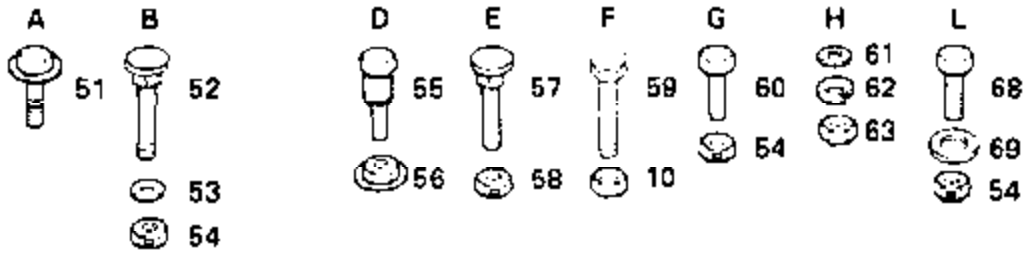

GT 18 TWIN GARDEN TRACTOR

MOWER LIFT

Ref #	Part Number	Qty	Description
10	73680600		SUB= 73690600
51	17490608		SCREW LT
52	72140508		BOLT
53	19111610		WASHER
54	73680500		SUB= 73690500
55	7901J		SHOULDER BOLT T
56	73900400		NUT T
57	72140606		BOLT
58	73930600		LOCKNUT
59	74760616		BOLT
60	74780408		BOLT
61	19091216		WASHER PM
62	10090400		SUB= 10040400
63	73220400		SUB= 50675
68	74760512		BOLT
69	19111216		WASHER M