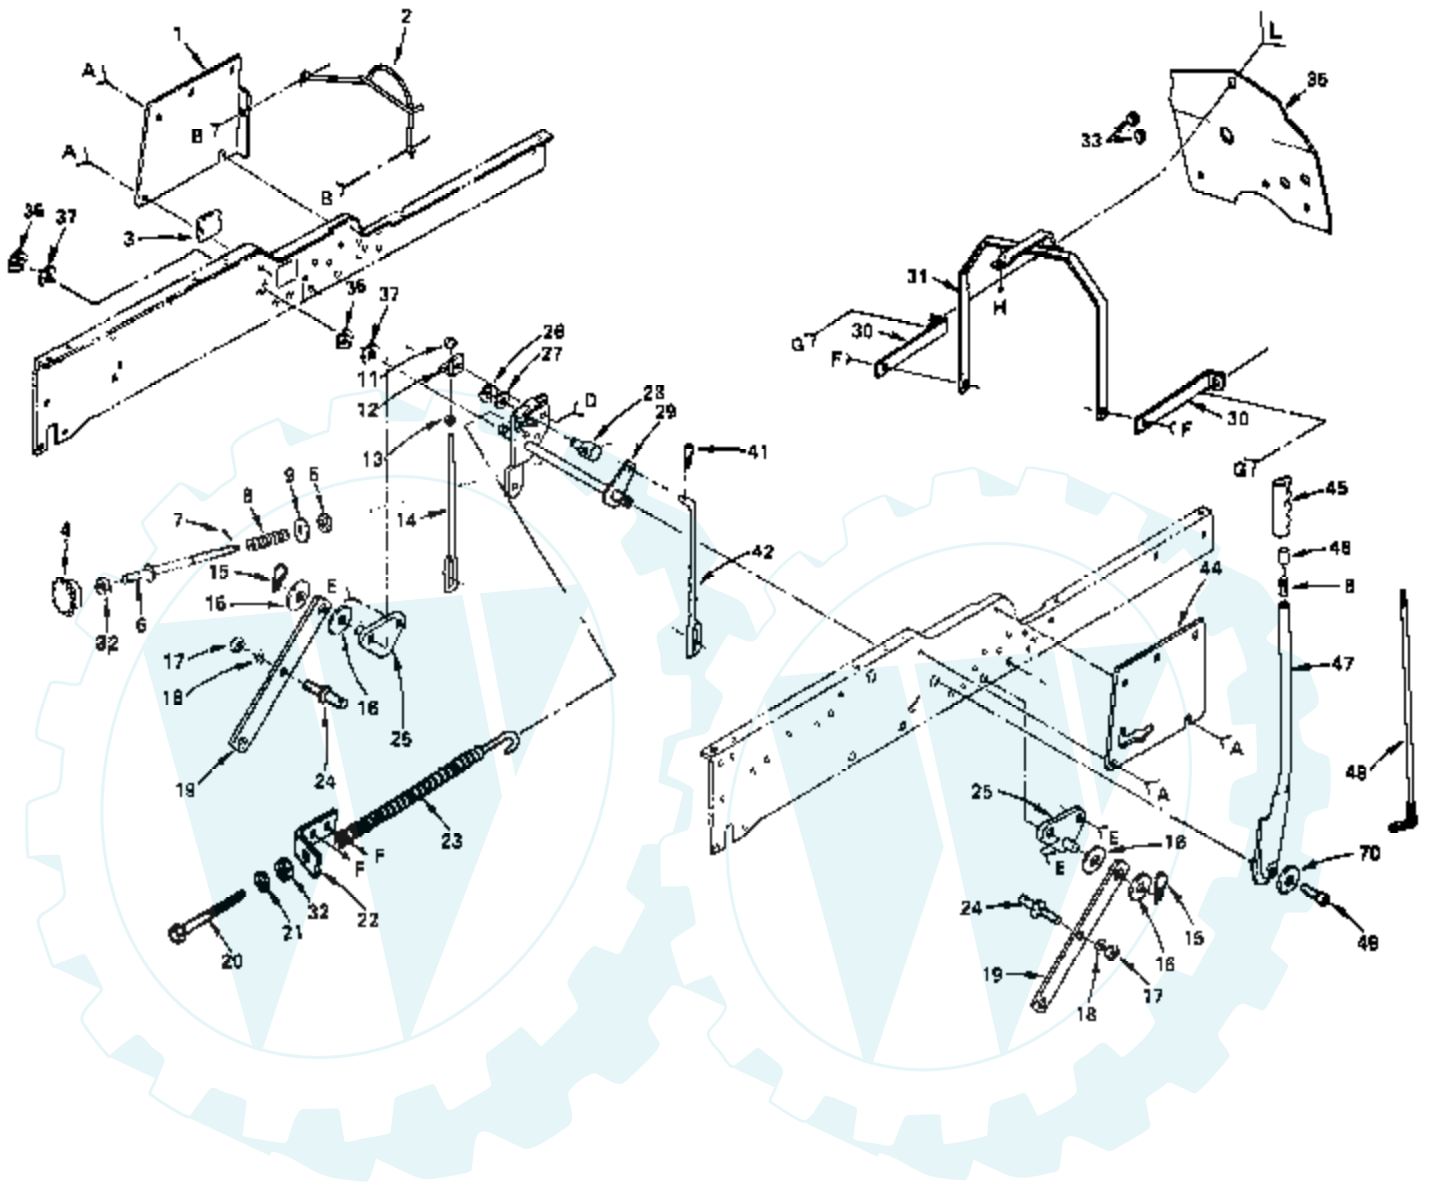

GT 18 TWIN GARDEN TRACTOR

MOWER LIFT

Ref #	Part Number	Qty	Description
1	121044X		SUB= 532121046
2	110908X		SUB= 126651X
3	121794X		COVER ACCESS
4	121891X		HDLE ADJ LIFT
5	110807X		NUT T
6	110811X		ROD ADJ. T
7	76020308		SUB= 3145
8	2876H		SPRING T
9	19131016		WASHER
11	73800600		NUT
12	7594J		BRACKET T
13	73220600		NUT.HEX.3/8-16UNC
14	7596J		LINK-LIFT MOW T
15	9135R		SPRING H
16	19171713		SUB= 146537
17	73220800		NUT
18	10040800		LOCKWASHER
19	105429X		SUSPENSION ARM GT
20	5328J		BOLT-ADJ SPRING T
21	19131316		WASHER
22	5329J		SUB= 143363
23	674A247		SUB= 918674A247
24	105413X		PIVOT STUD GT
25	105501X		SUSP BRACKET T
26	12000037		KLIP RING
27	19151216		WASHER
28	110810X		TRUNION LT
29	120137X		SUB= 145542
30	110903X		BRACKET T
31	106872X		SUB= 532128141
32	73350600		NUT
33	110436X		SUB= 9151R
35	122085X		"SHIELD HEAT, BASE"
36	12000022		E-RING
37	19292016		WASHER
41	4939M		SUB= 85902
42	105503X		LIFT LINK RH T
44	121043X		SUB= 532121045
45	109413X		GRIP
46	105723X		SUB= 125925X
47	121002X		SUB= 123096X
48	121006X		LEVER ROD LT
70	10040600		LOCKWASHER