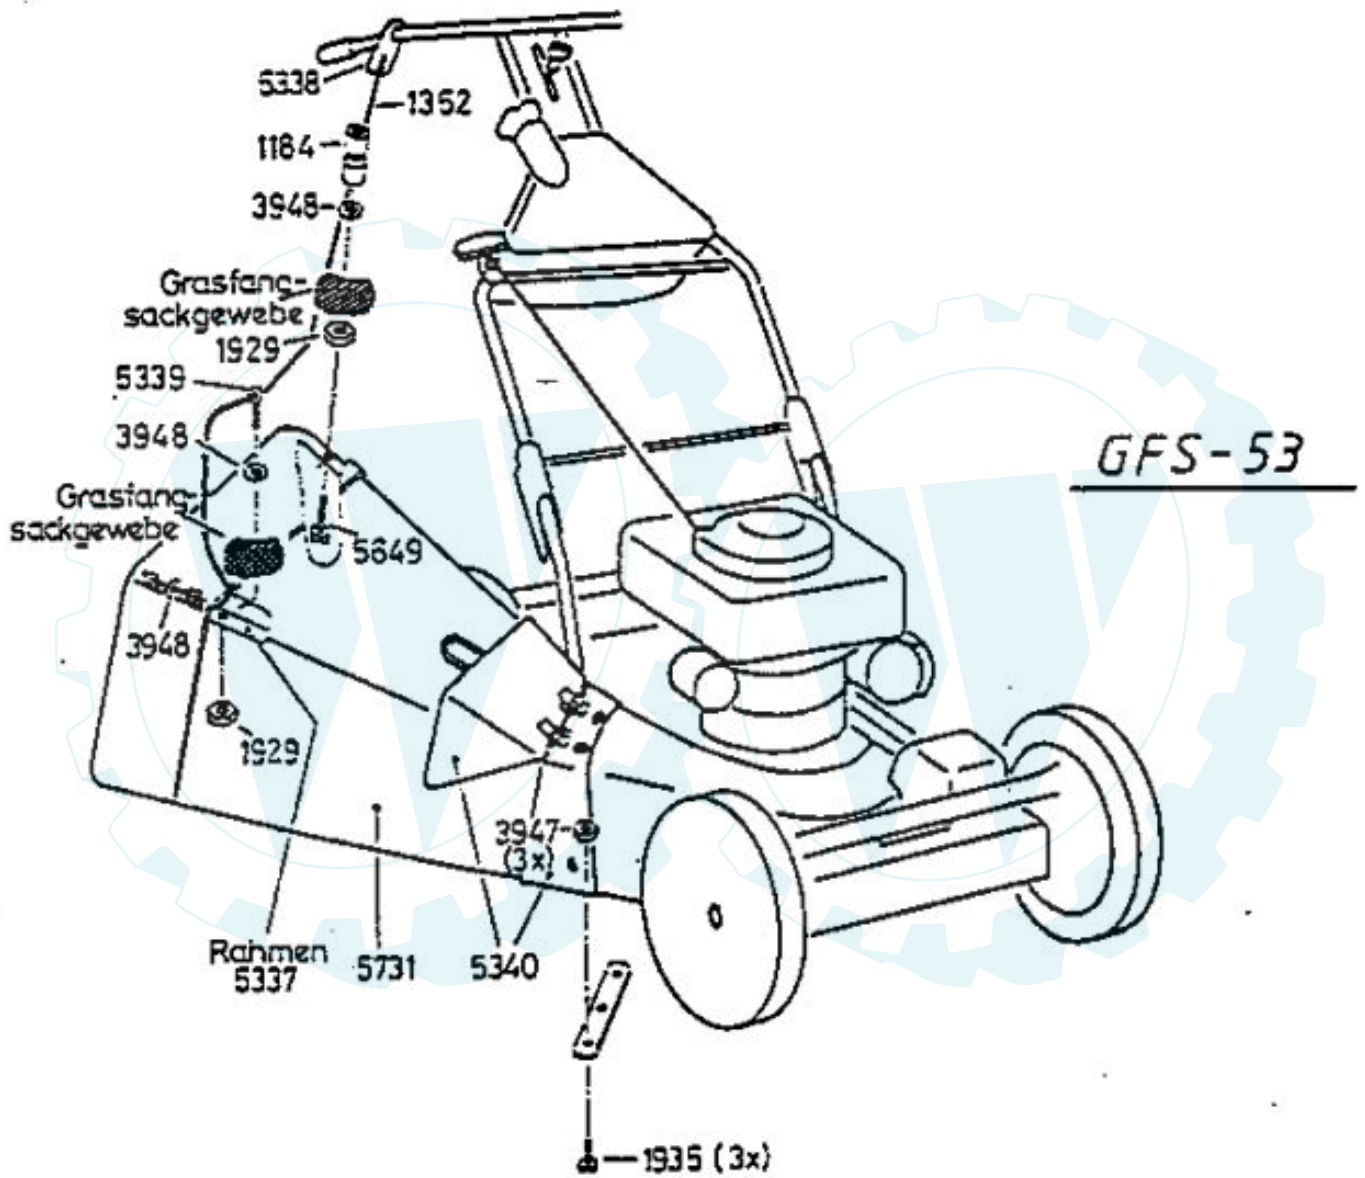

4816 Antriebsblock
driving unit
moteur complet

DOB

3123 R } 13 Zähne
3124 L }

Dichtungssatz
gaskets
joints

- 3683 {
1x 3349
1x 3366
1x 3487

4818 Grundmotor
motor
moteur de base

4199

3632

-Rutschkupplung
ohne Messer
-friction clutch
without blade
-l'embrayage à
friction sans lame