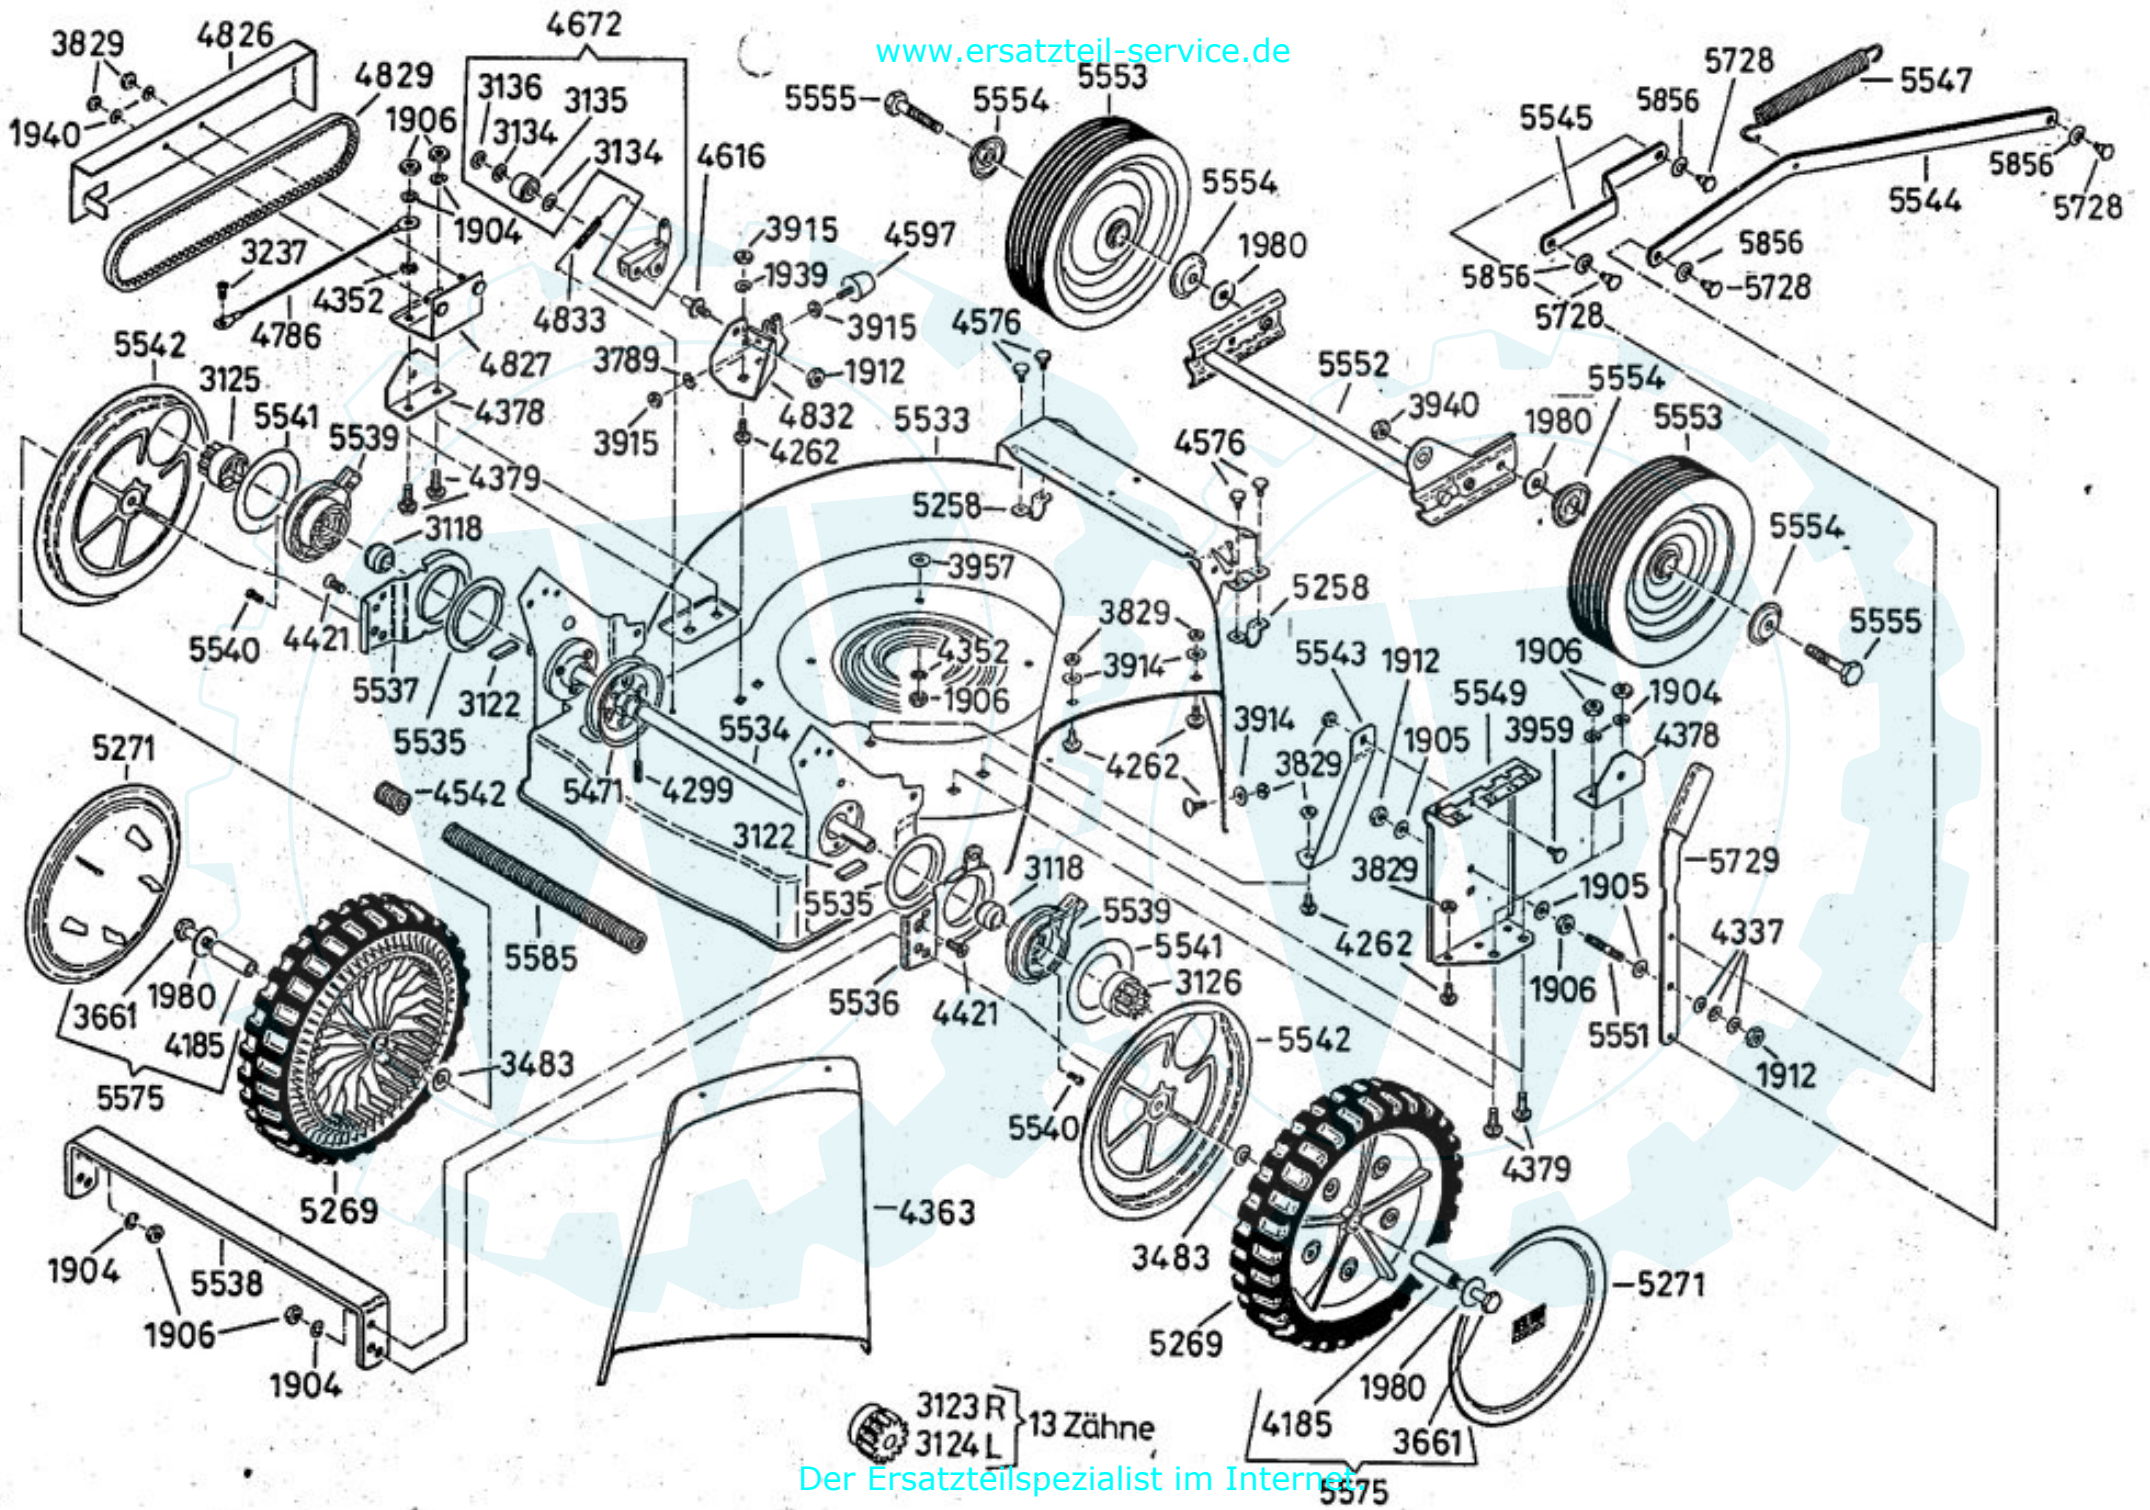

4816 Antriebsblock
driving unit
moteur complet

DOB

3123 R } 13 Zähne
3124 L }

Dichtungssatz
gaskets
joints

- 3683 {
1x 3349
1x 3366
1x 3487

4818 Grundmotor
motor
moteur de base

4199

3632

-Rutschkupplung
ohne Messer
-friction clutch
without blade
-l'embrayage à
friction sans lame