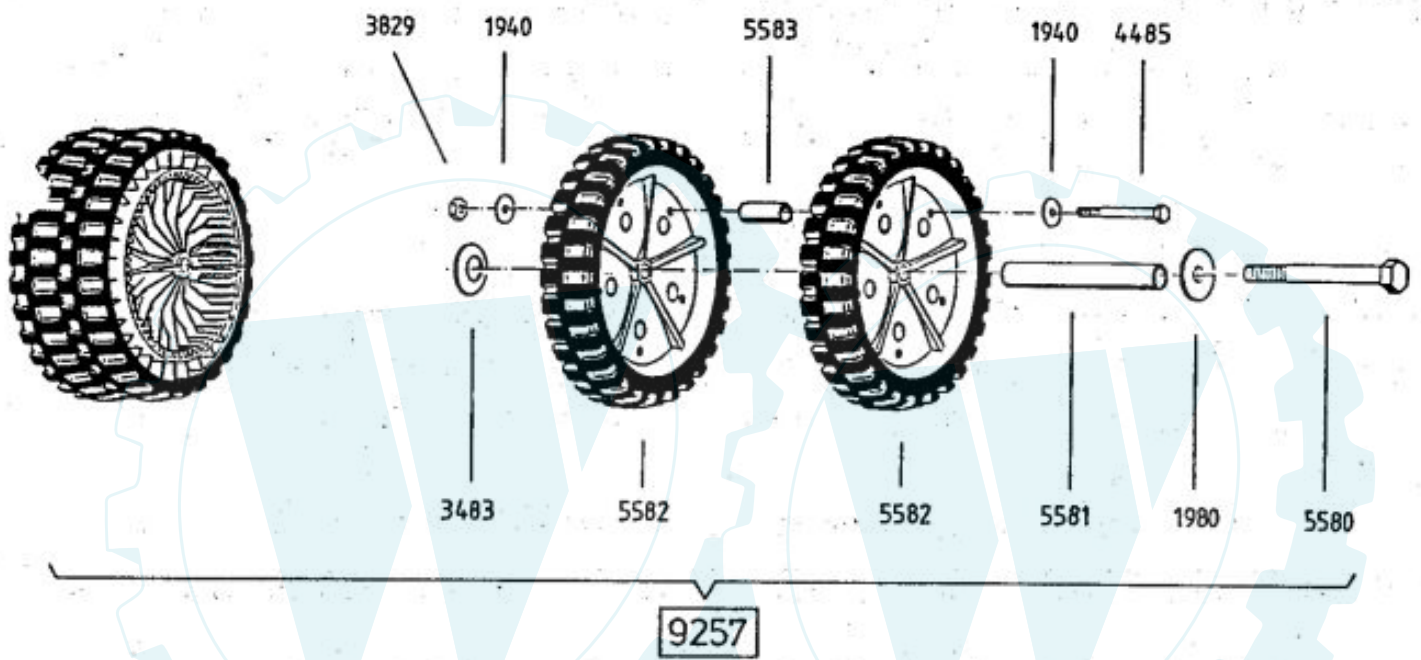

4816 Antriebsblock
driving unit
moteur complet

DOB

3123 R } 13 Zähne
3124 L }

Dichtungssatz
gaskets
joints

- 3683 {
1x 3349
1x 3366
1x 3487

4818 Grundmotor
motor
moteur de base

4199

3632

-Rutschkupplung
ohne Messer
-friction clutch
without blade
-l'embrayage à
friction sans lame