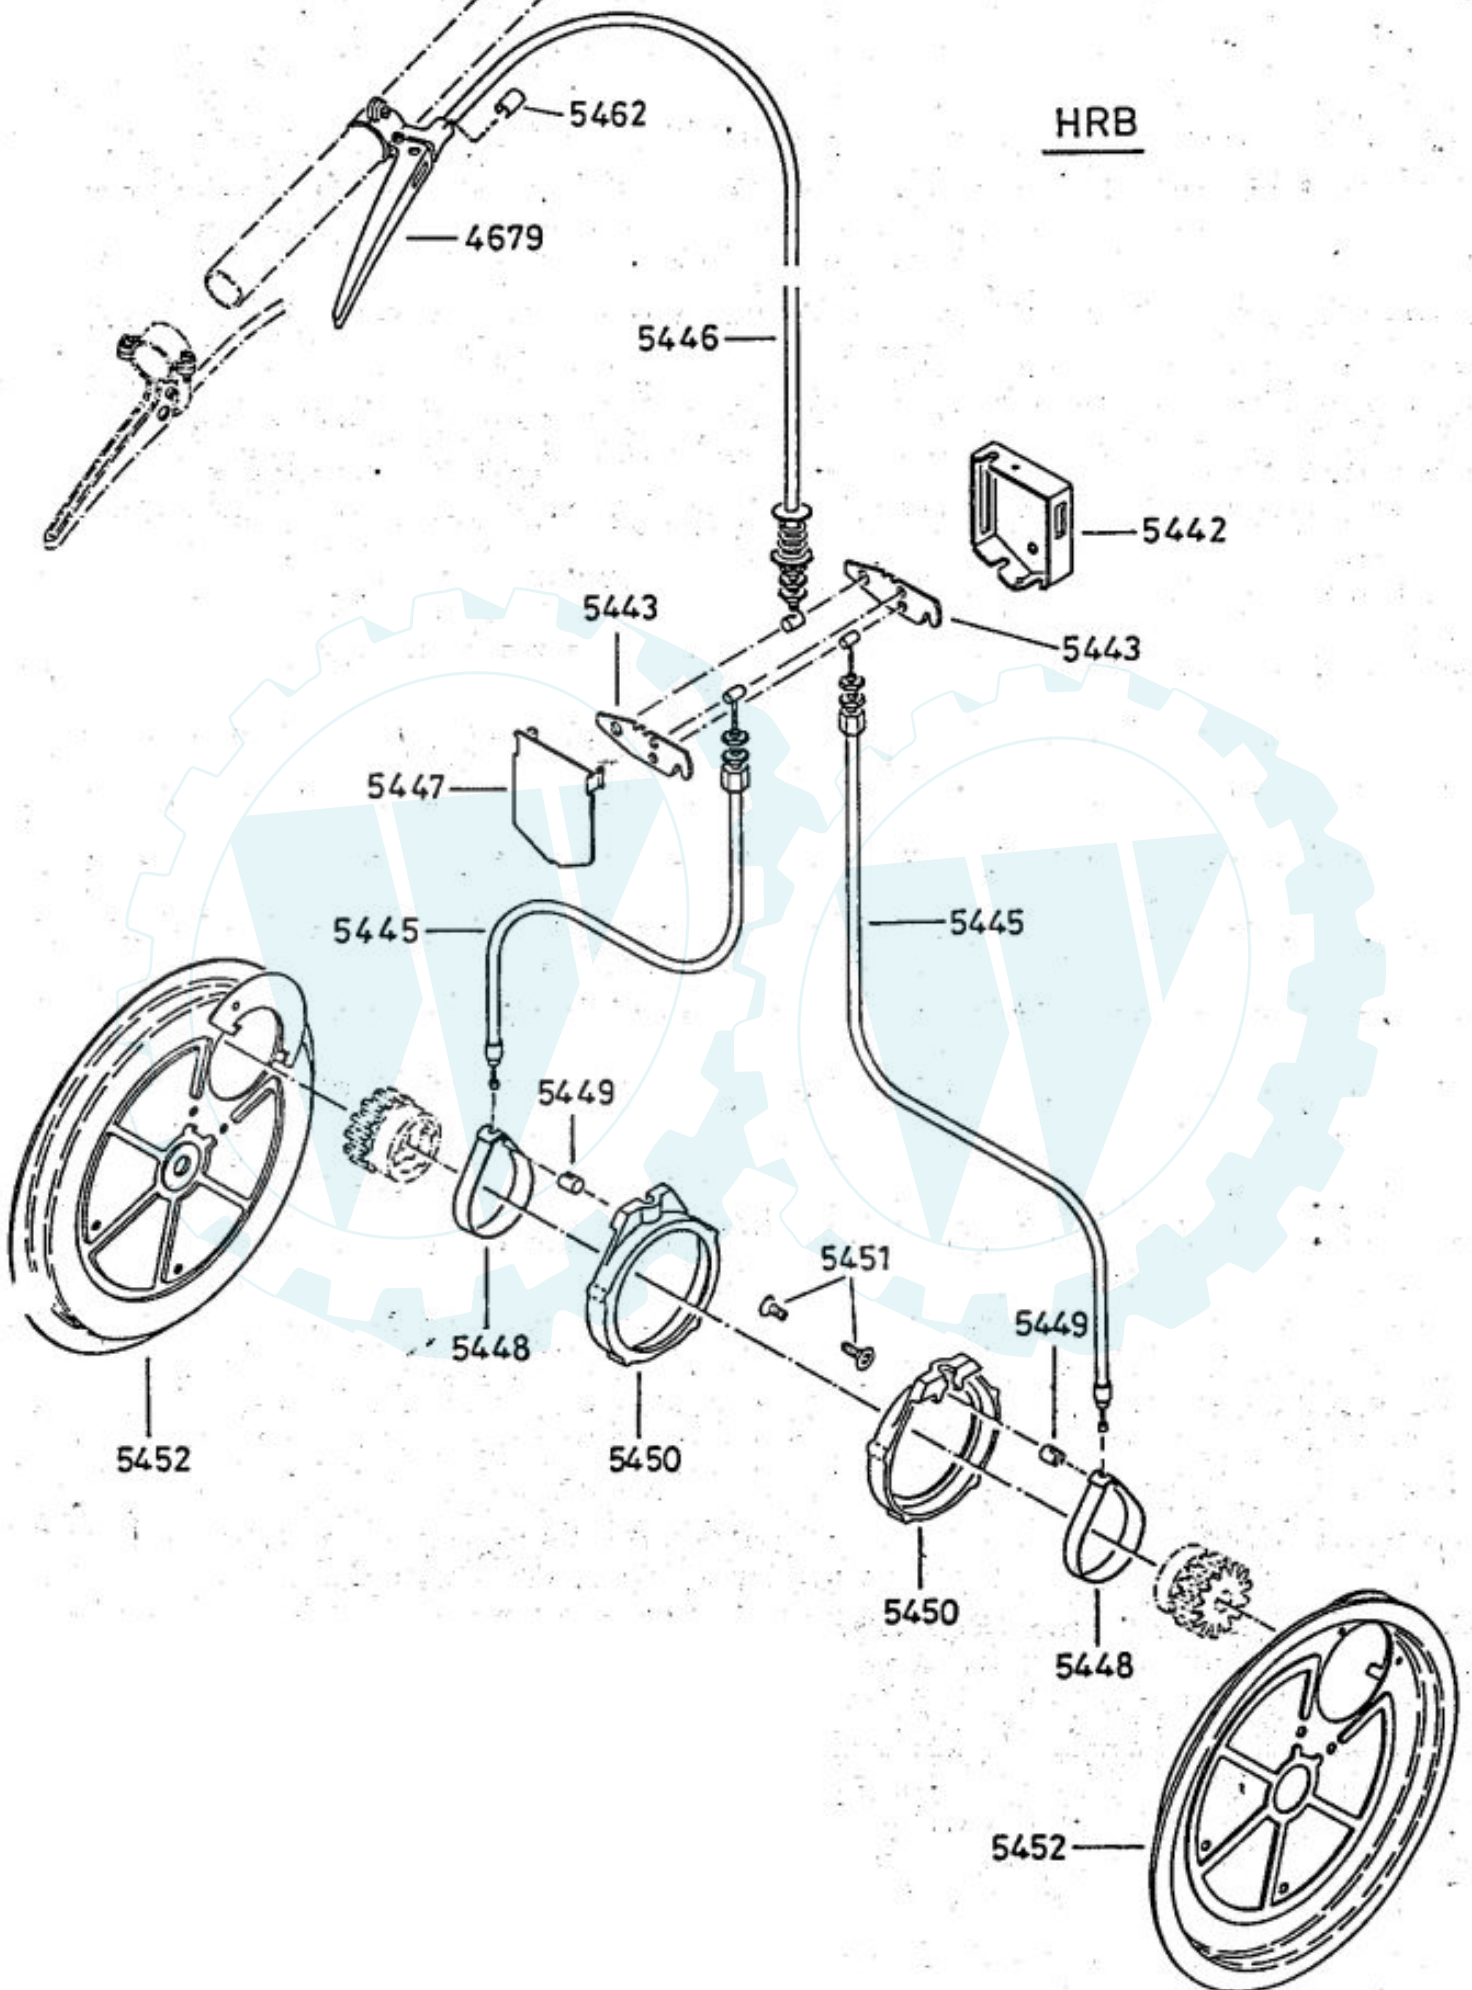

4816 Antriebsblock
driving unit
moteur complet

DOB

3123 R } 13 Zähne
3124 L }

Dichtungssatz
gaskets
joints

- 3683 {
1x 3349
1x 3366
1x 3487

4818 Grundmotor
motor
moteur de base

4199

3632

-Rutschkupplung
ohne Messer
-friction clutch
without blade
-l'embrayage à
friction sans lame