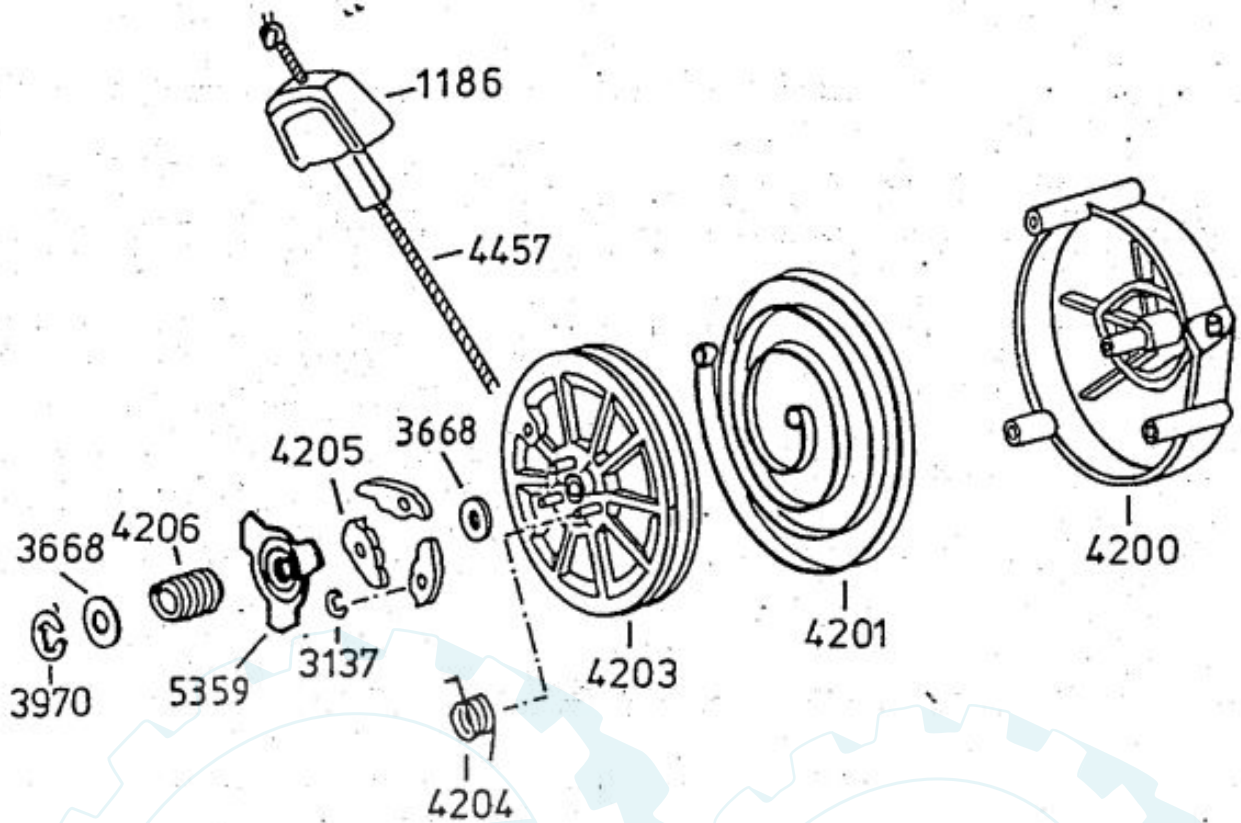

4816 Antriebsblock
driving unit
moteur complet

DOB

3123 R } 13 Zähne
3124 L }

Dichtungssatz
gaskets
joints

- 3683 {
1x 3349
1x 3366
1x 3487

4818 Grundmotor
motor
moteur de base

4199

3632

-Rutschkupplung
ohne Messer
-friction clutch
without blade
-l'embrayage à
friction sans lame