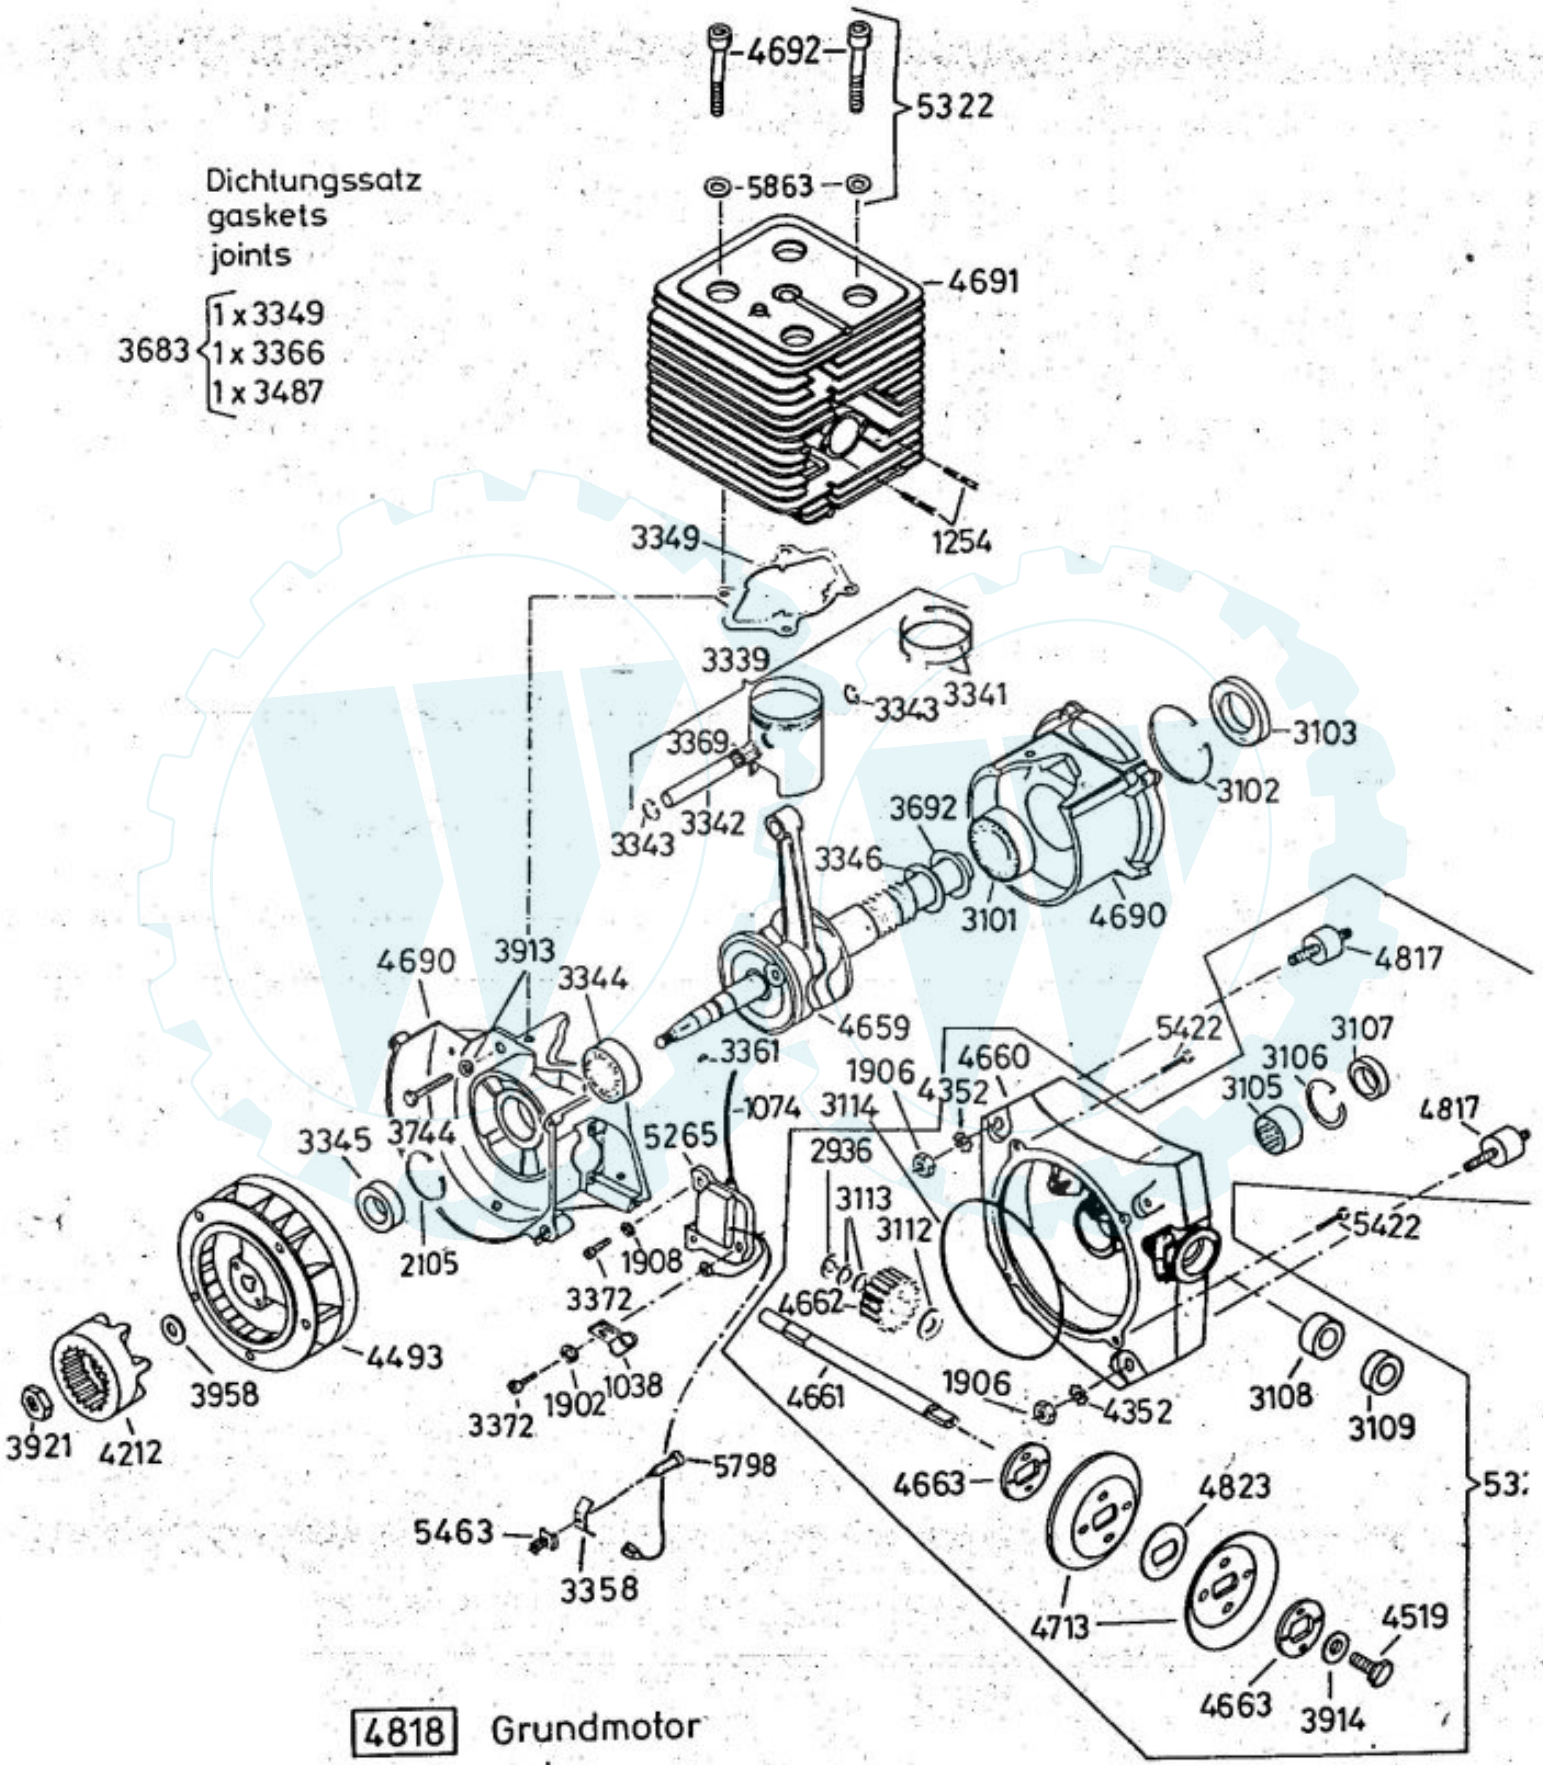

4816 Antriebsblock
driving unit
moteur complet

DOB

3123 R } 13 Zähne
3124 L }

Dichtungssatz
gaskets
joints

- 3683 {
1x 3349
1x 3366
1x 3487

4818 Grundmotor
motor
moteur de base

4199

3632

-Rutschkupplung
ohne Messer
-friction clutch
without blade
-l'embrayage à
friction sans lame