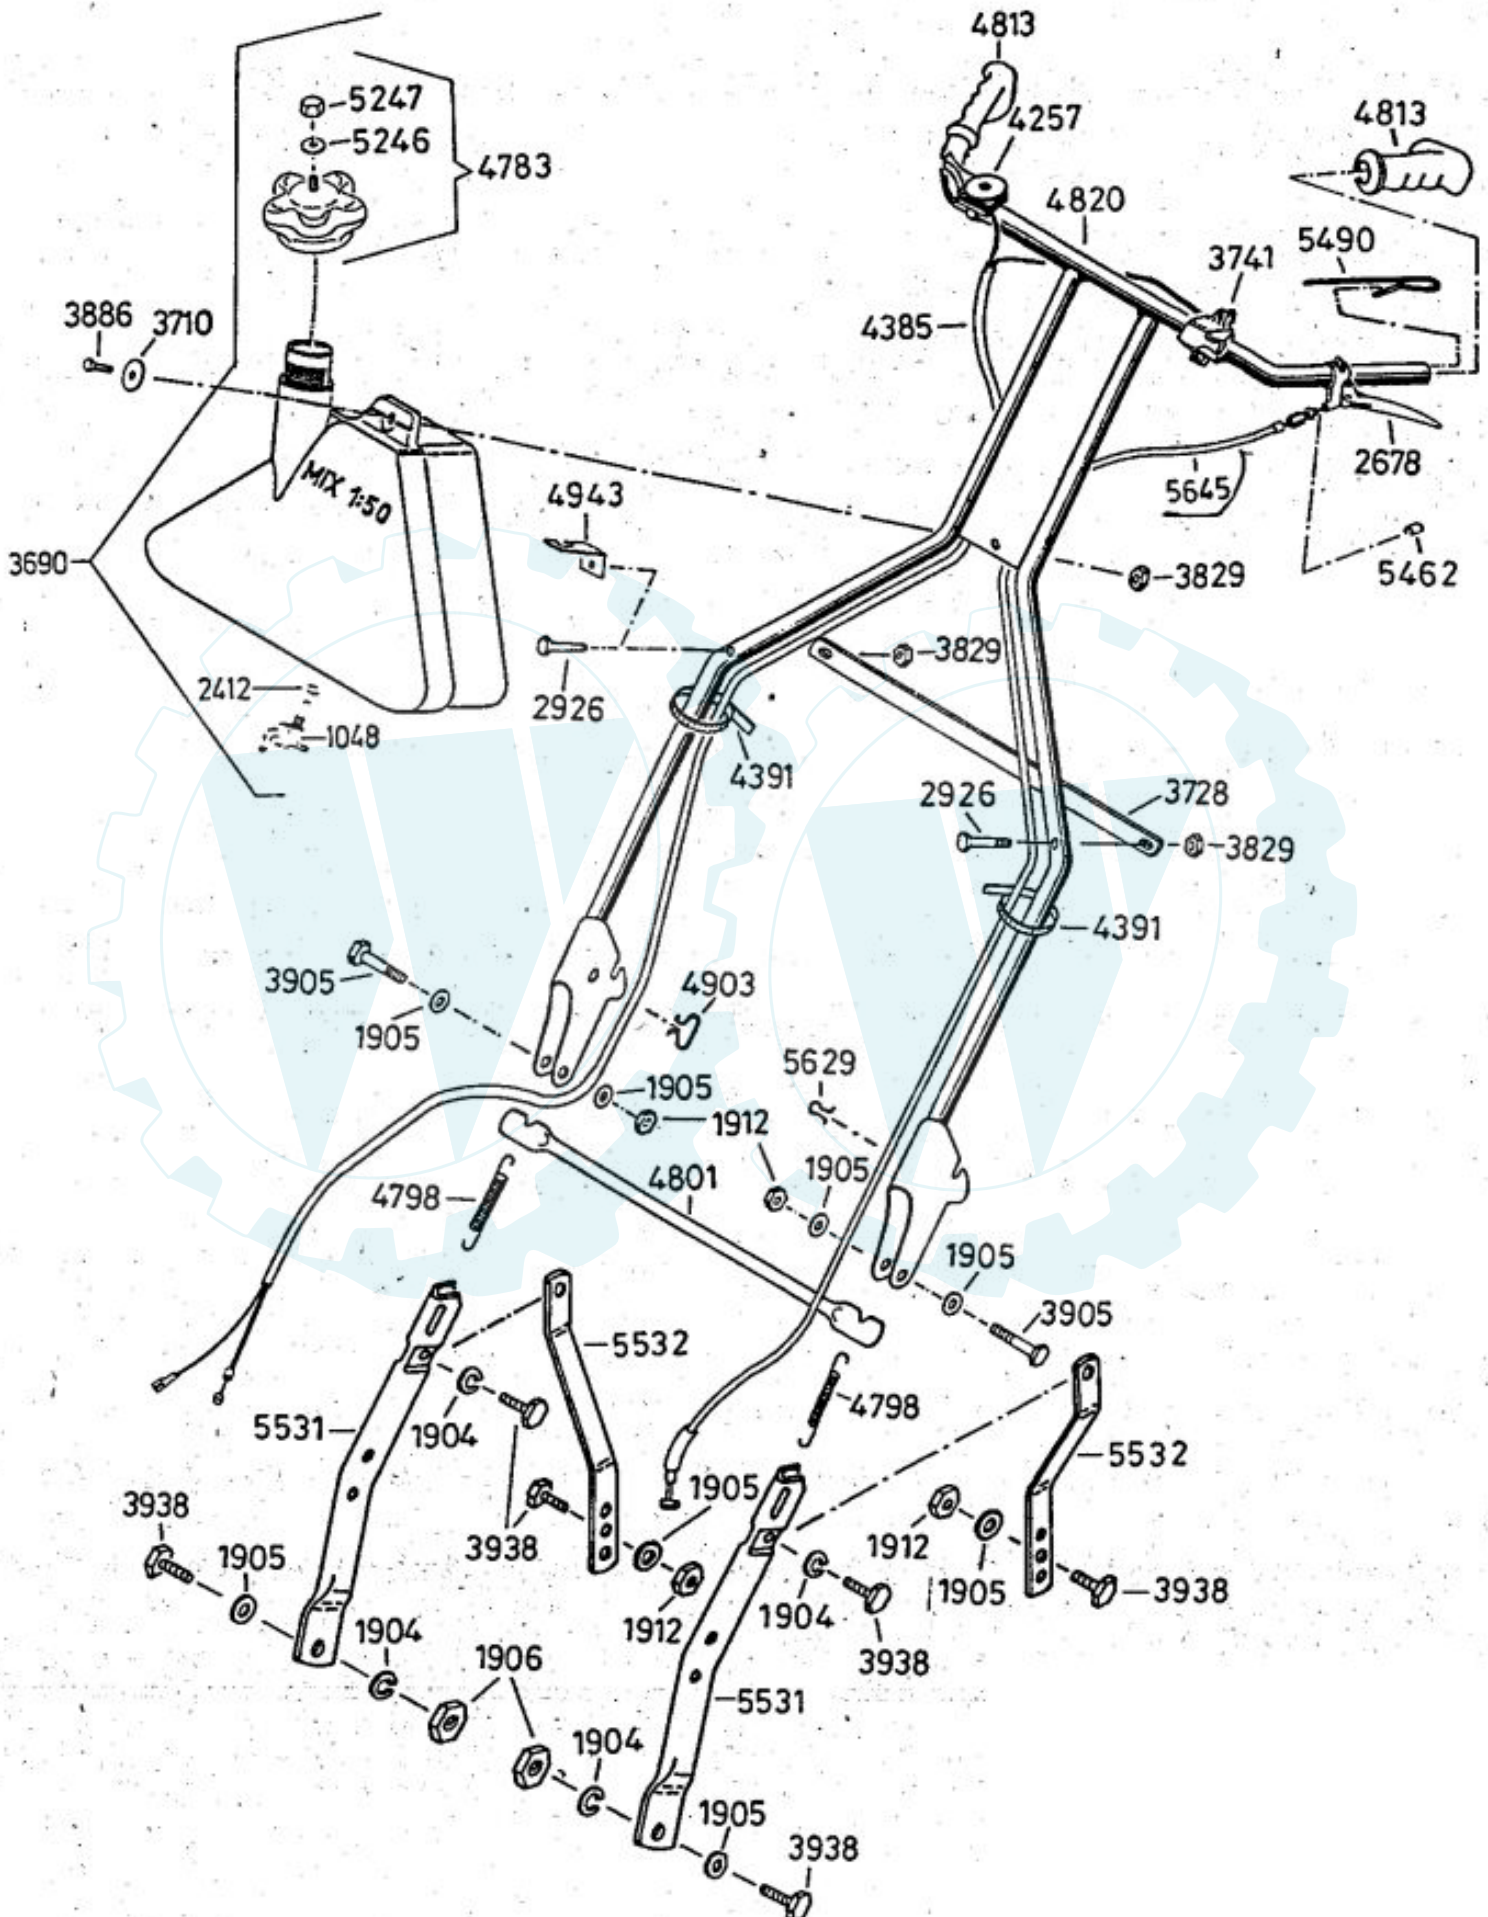

4816 Antriebsblock
driving unit
moteur complet

DOB

3123 R } 13 Zähne
3124 L }

Dichtungssatz
gaskets
joints

- 3683 {
1x 3349
1x 3366
1x 3487

4818 Grundmotor
motor
moteur de base

4199

3632

-Rutschkupplung
ohne Messer
-friction clutch
without blade
-l'embrayage à
friction sans lame