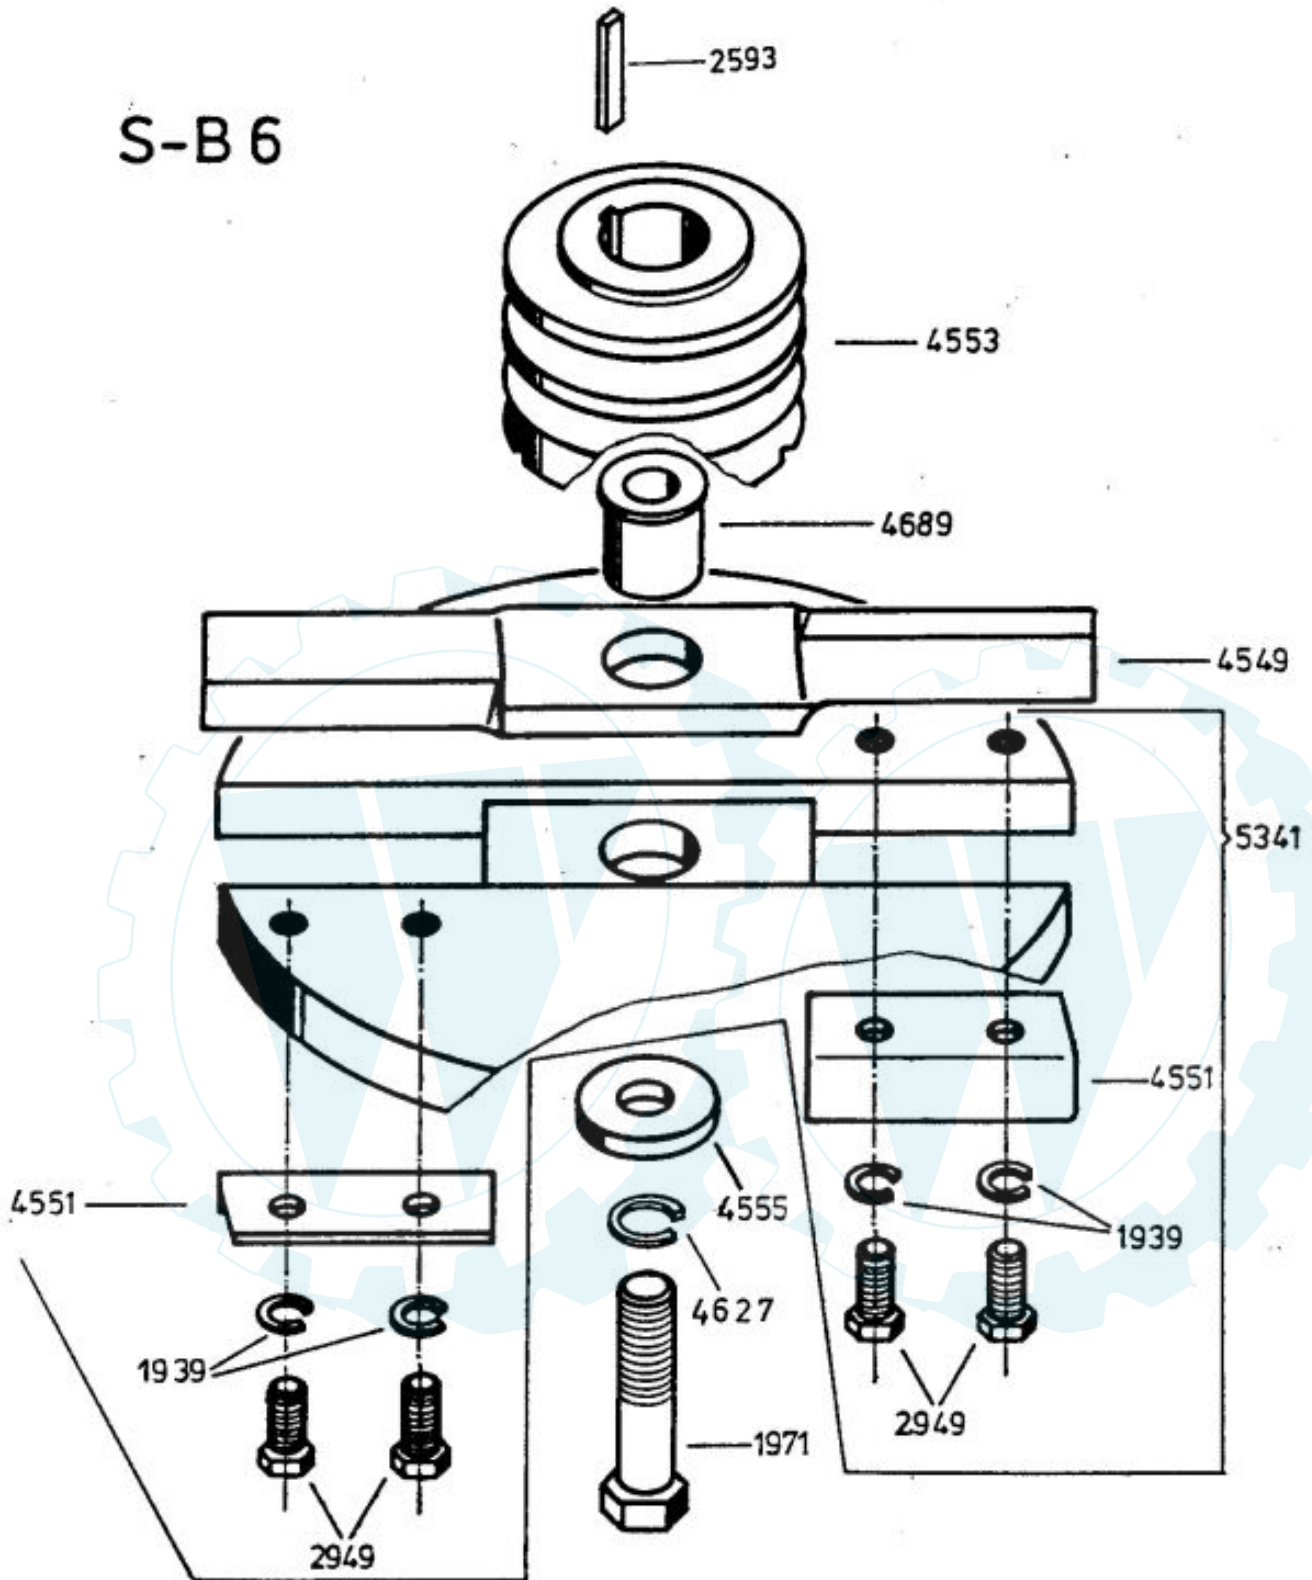

4558 Antriebsblock
driving unit
moteur complet

S-B6

S-E3, S-E4, S-B6

AB FERTIGUNGSNUMMER:
=====

29622016 S-E 3
=====

30622039 S-E 4
=====

31622080 S-B 6
=====

S-E 3 Motor E.-Nr. 4455

S-B 6

4199

Bei Bestellung von Einzelteilen des Vergasers, ist die auf dem Vergasergehäuse eingeschlagene Vergasernummer zusätzlich zur Ersatzteilnummer anzugeben .

When ordering parts for carburetor, please state marked number additionally to spare part number.

Pour commander des pièces des carburateurs, il faut indiquer le numéro de la pièce de rechange plus le numéro marqué .

5517

S-B6