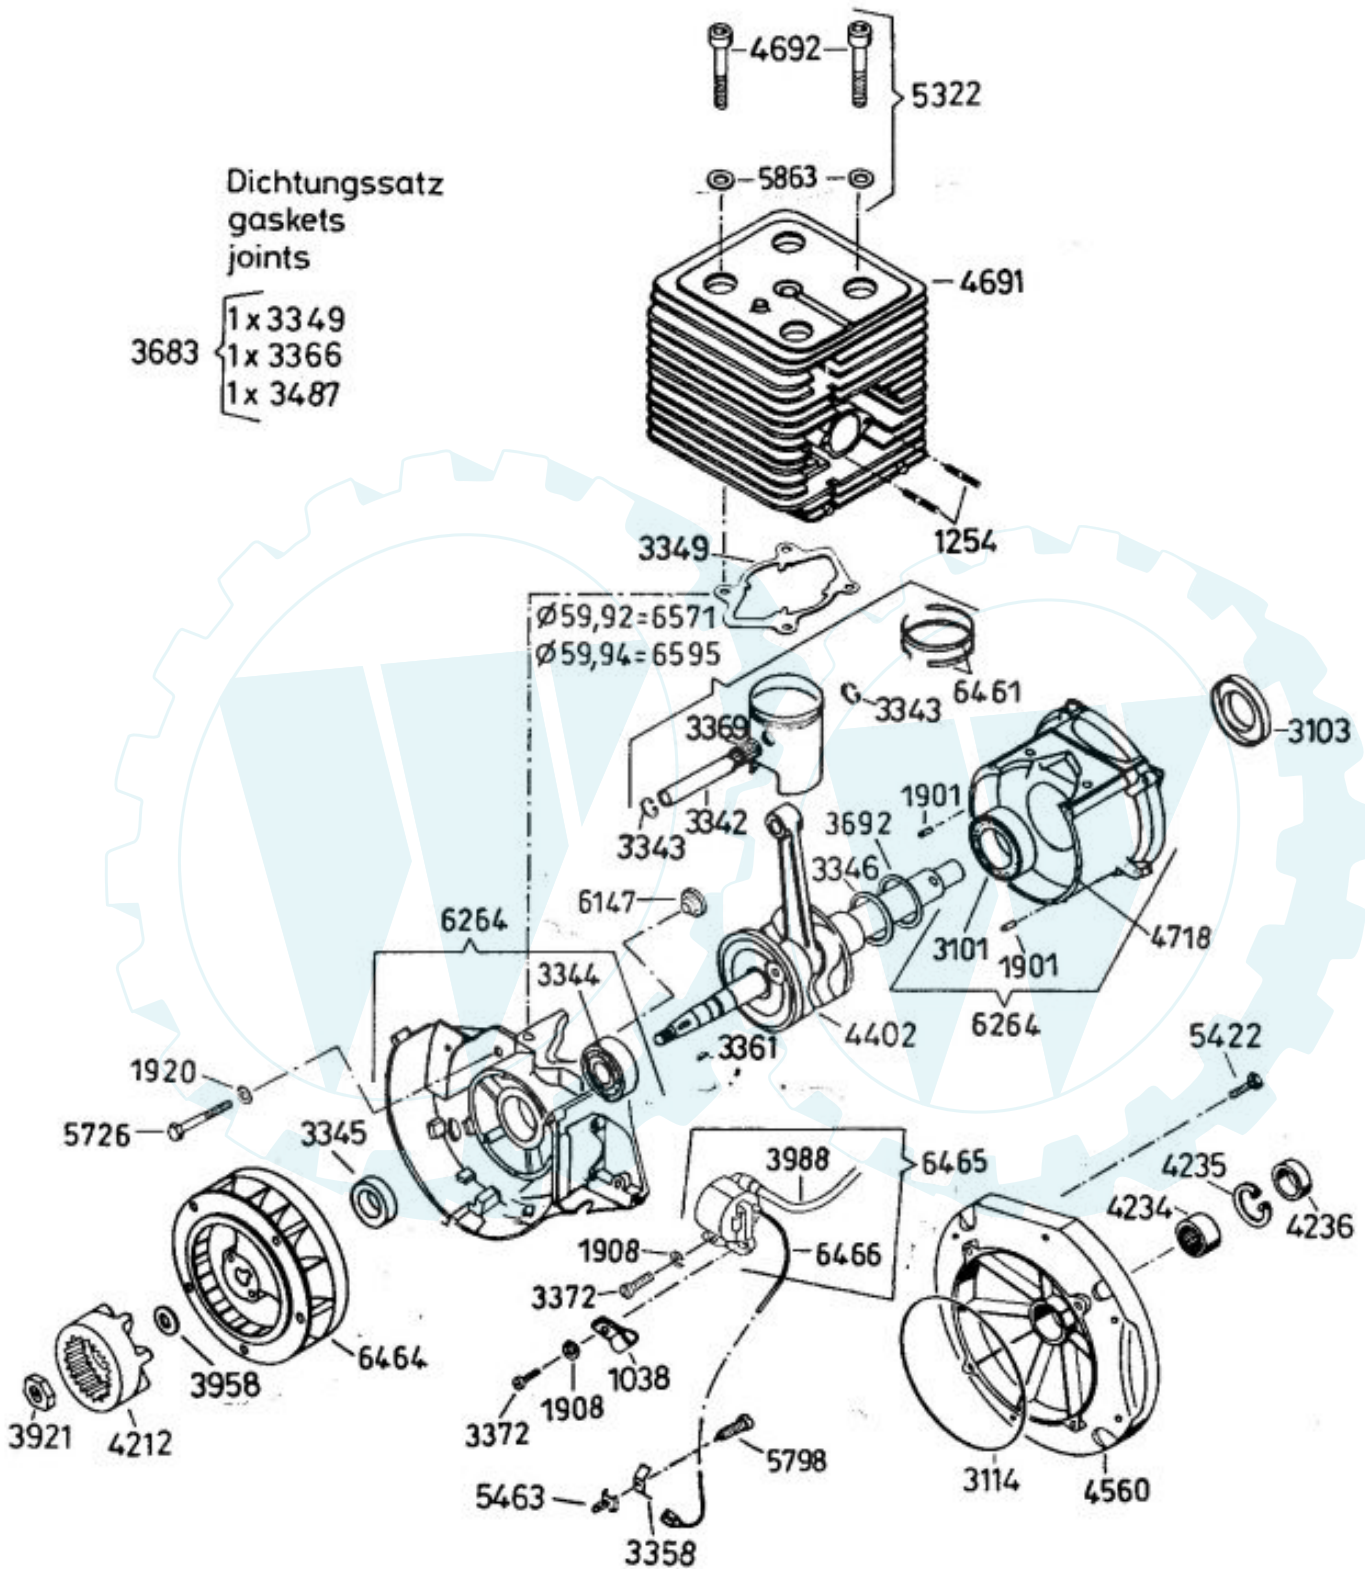

4558 Antriebsblock
driving unit
moteur complet

S-B6

S-E3, S-E4, S-B6

AB FERTIGUNGSNUMMER:
=====

29622016 S-E 3
=====

30622039 S-E 4
=====

31622080 S-B 6
=====

S-E 3 Motor E.-Nr. 4455

S-E 4 Motor E.-Nr. 4456

S-E 3 moteur n°E 4455

S-E 4 moteur n°E 4456

S-E3
S-E4
S-B6

S-B6

4559

Grundmotor
motor
moteur de base

S-E 3,4

S-B 6

4199

Bei Bestellung von Einzelteilen des Vergasers, ist die auf dem Vergasergehäuse eingeschlagene Vergasernummer zusätzlich zur Ersatzteilnummer anzugeben .

When ordering parts for carburetor, please state marked number additionally to spare part number.

Pour commander des pièces des carburateurs, il faut indiquer le numéro de la pièce de rechange plus le numéro marqué .

5517

S-B6