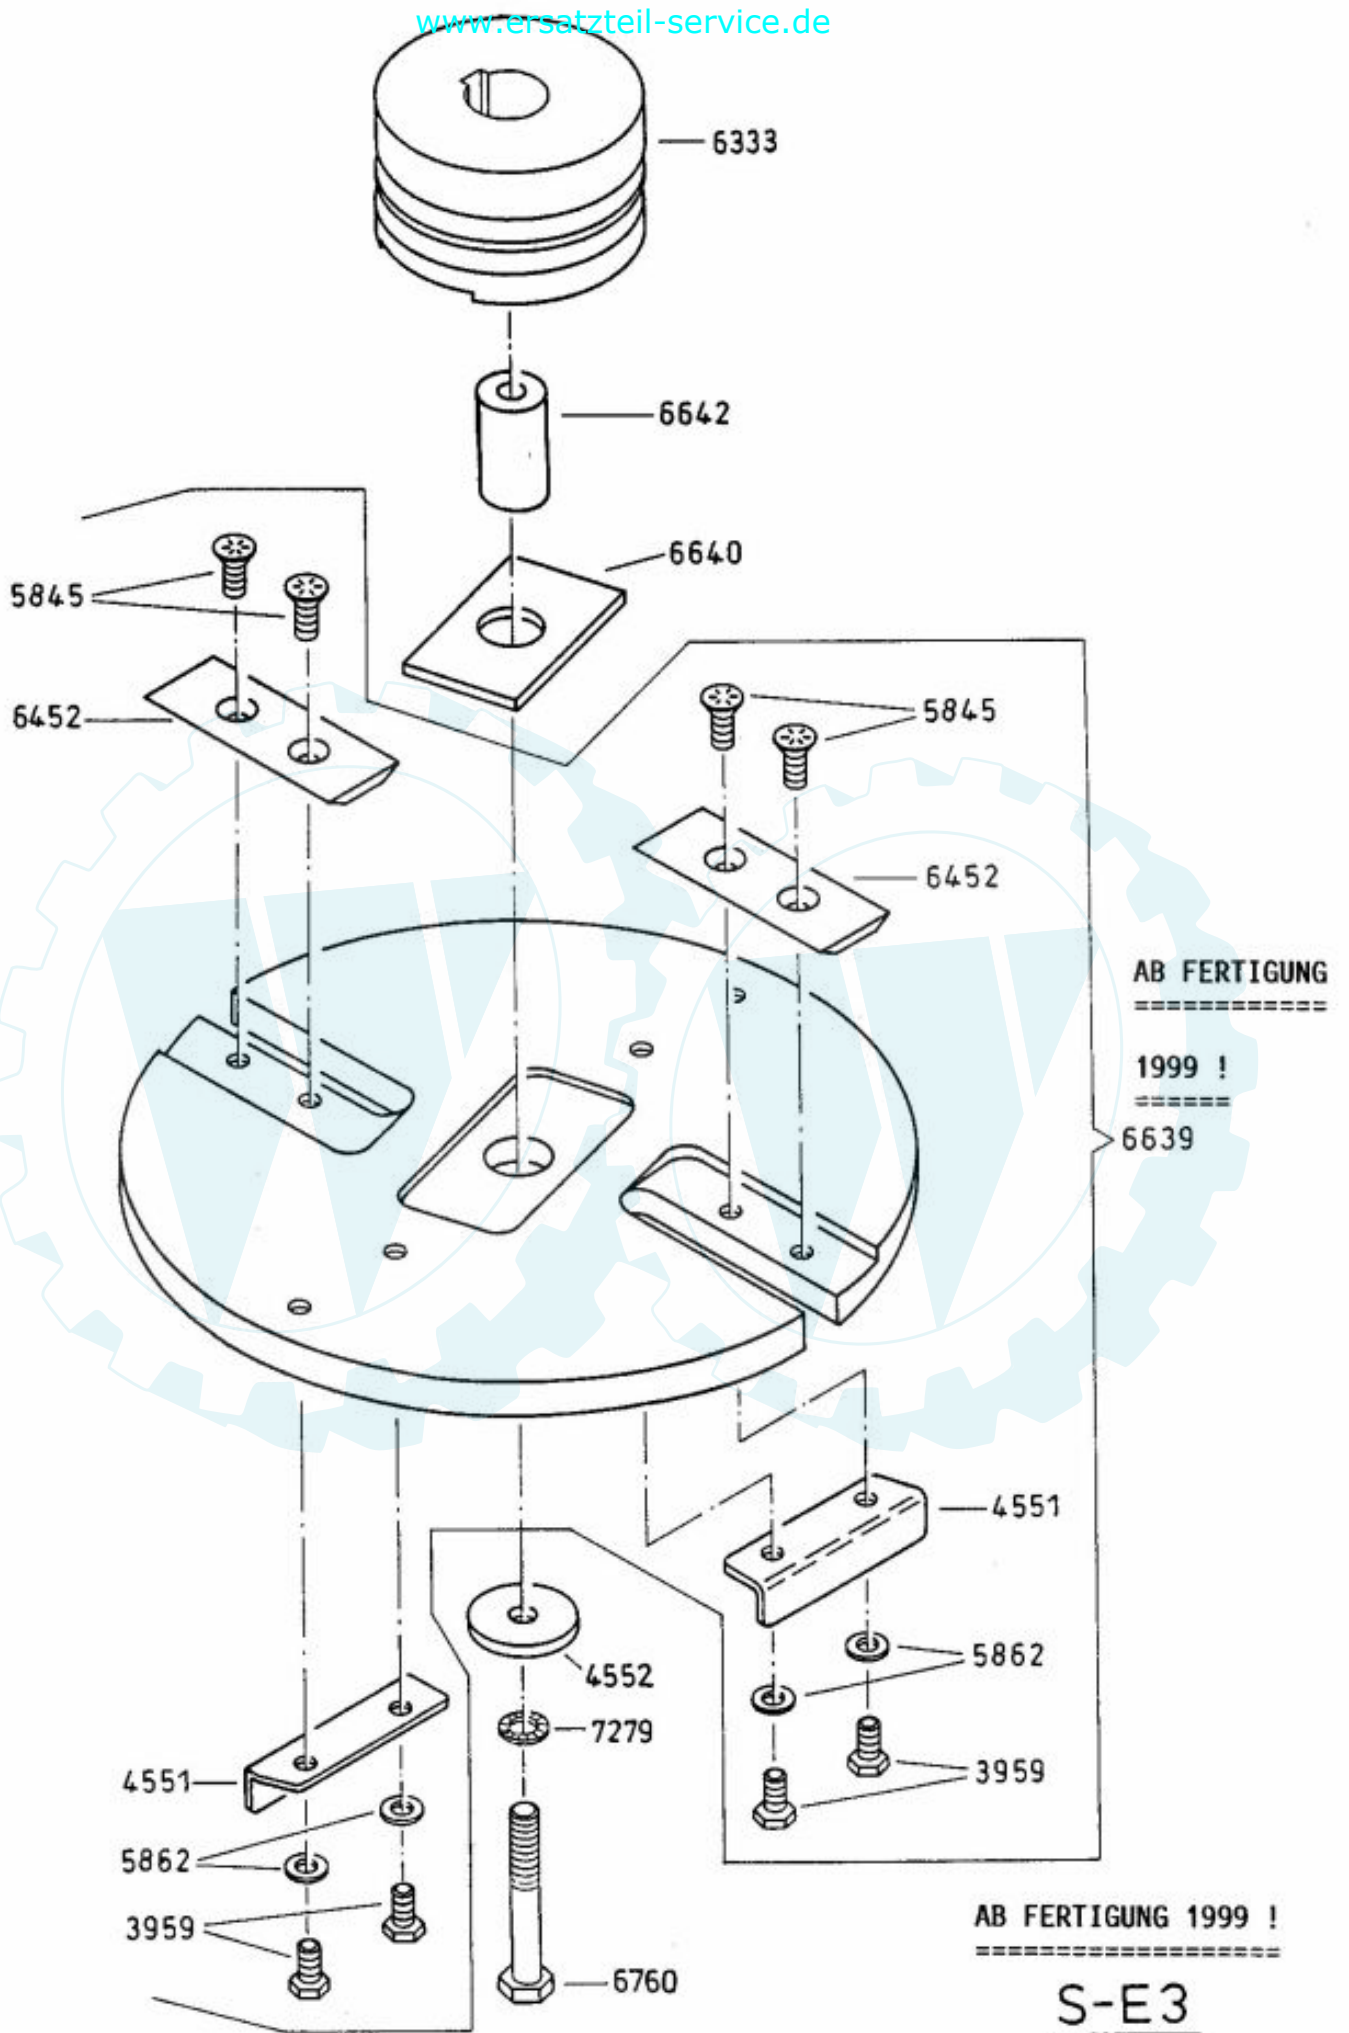

4558 Antriebsblock
driving unit
moteur complet

S-B6

S-E3, S-E4, S-B6

AB FERTIGUNGSNUMMER:
=====

29622016 S-E 3
=====

30622039 S-E 4
=====

31622080 S-B 6
=====

S-E 3 Motor E.-Nr. 4455

S-B 6

4199

Bei Bestellung von Einzelteilen des Vergasers, ist die auf dem Vergasergehäuse eingeschlagene Vergasernummer zusätzlich zur Ersatzteilnummer anzugeben .

When ordering parts for carburetor, please state marked number additionally to spare part number.

Pour commander des pièces des carburateurs, il faut indiquer le numéro de la pièce de rechange plus le numéro marqué .

5517

S-B6