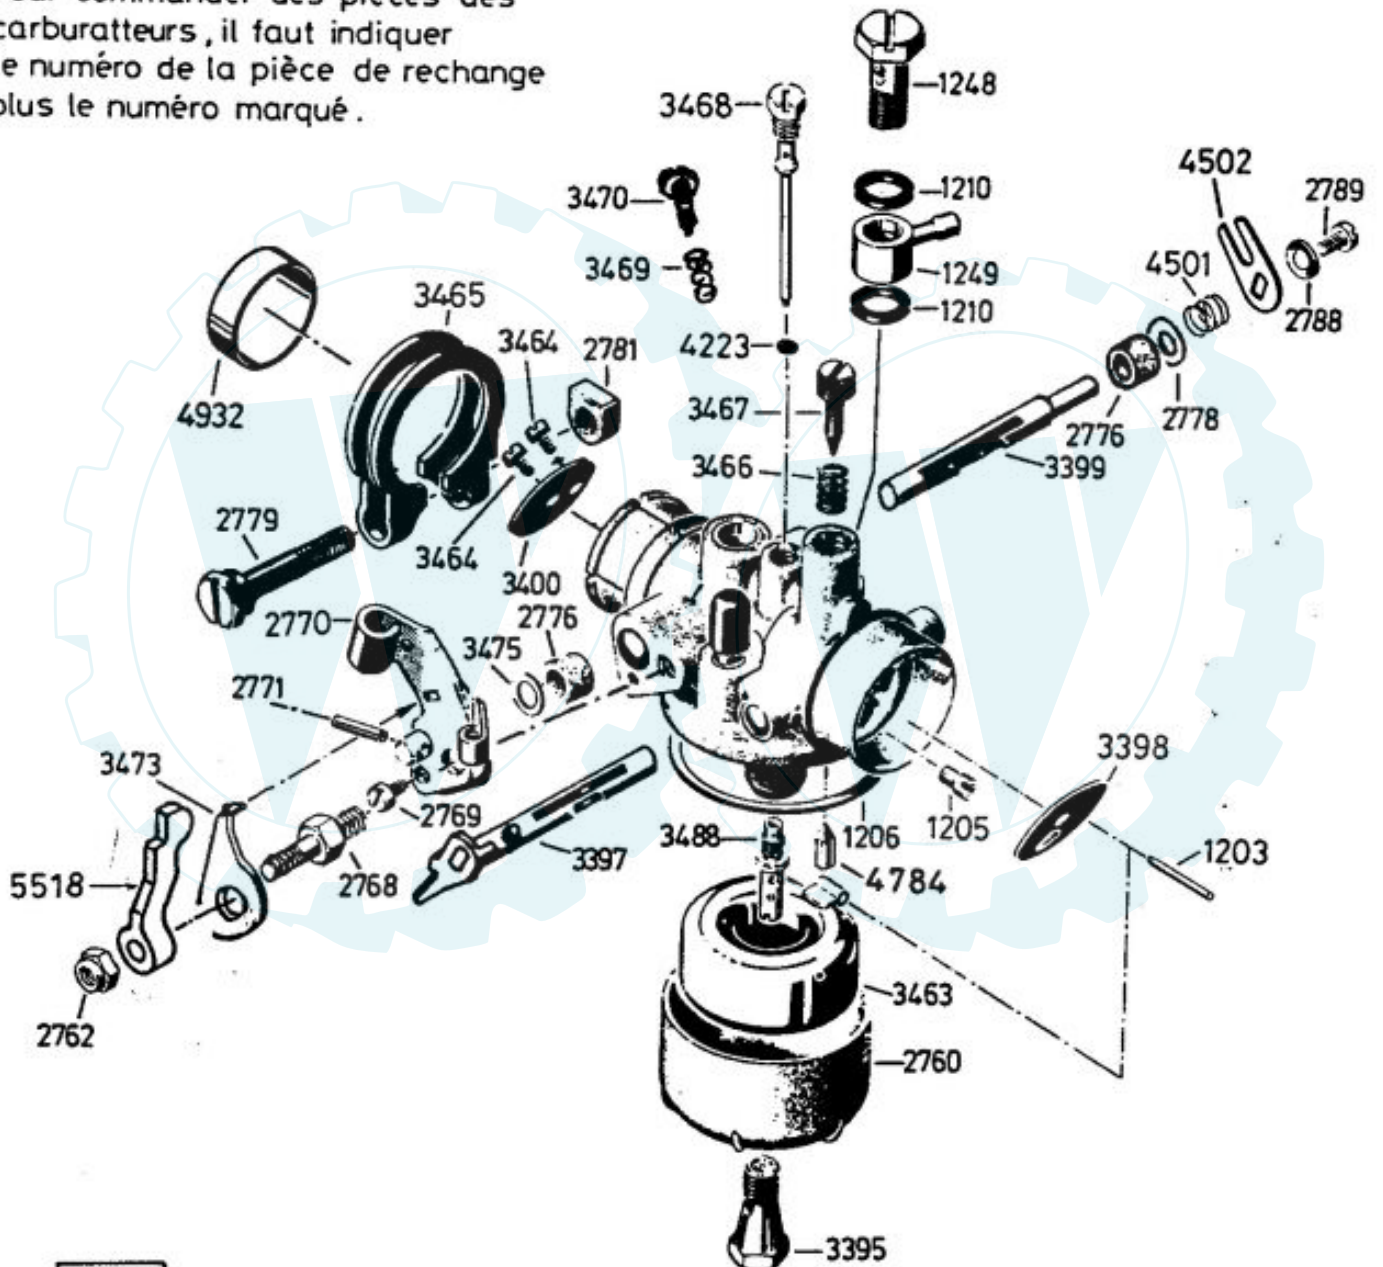

4558 Antriebsblock
driving unit
moteur complet

S-B6

S-E3, S-E4, S-B6

AB FERTIGUNGSNUMMER:
=====

29622016 S-E 3
=====

30622039 S-E 4
=====

31622080 S-B 6
=====

S-E 3 Motor E.-Nr. 4455

S-B 6

4199

Bei Bestellung von Einzelteilen des Vergasers, ist die auf dem Vergasergehäuse eingeschlagene Vergasernummer zusätzlich zur Ersatzteilnummer anzugeben .

When ordering parts for carburetor, please state marked number additionally to spare part number.

Pour commander des pièces des carburateurs, il faut indiquer le numéro de la pièce de rechange plus le numéro marqué .

5517

S-B6