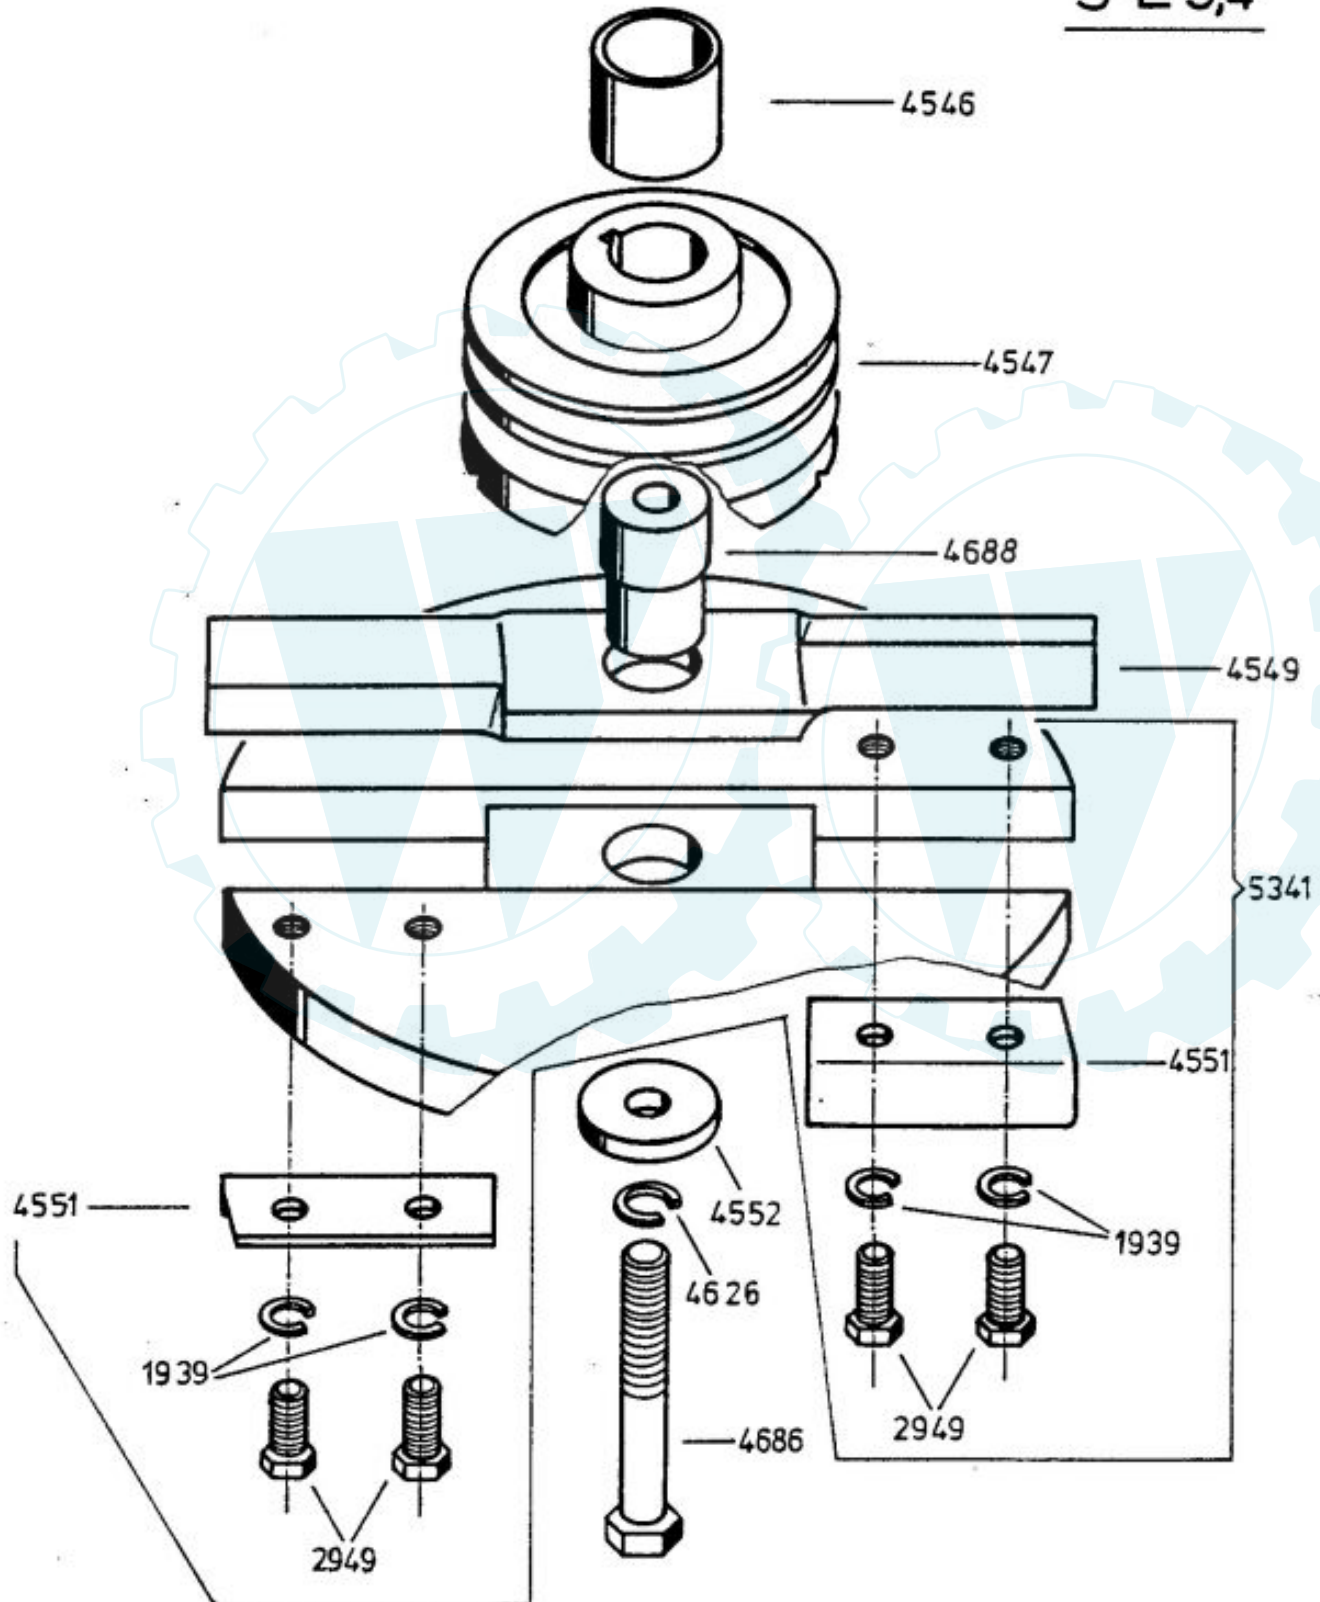

4558 Antriebsblock
driving unit
moteur complet

S-B6

S-E3, S-E4, S-B6

AB FERTIGUNGSNUMMER:
=====

29622016 S-E 3
=====

30622039 S-E 4
=====

31622080 S-B 6
=====

S-E 3 Motor E.-Nr. 4455

S-B 6

4199

Bei Bestellung von Einzelteilen des Vergasers, ist die auf dem Vergasergehäuse eingeschlagene Vergasernummer zusätzlich zur Ersatzteilnummer anzugeben .

When ordering parts for carburetor, please state marked number additionally to spare part number.

Pour commander des pièces des carburateurs, il faut indiquer le numéro de la pièce de rechange plus le numéro marqué .

5517

S-B6