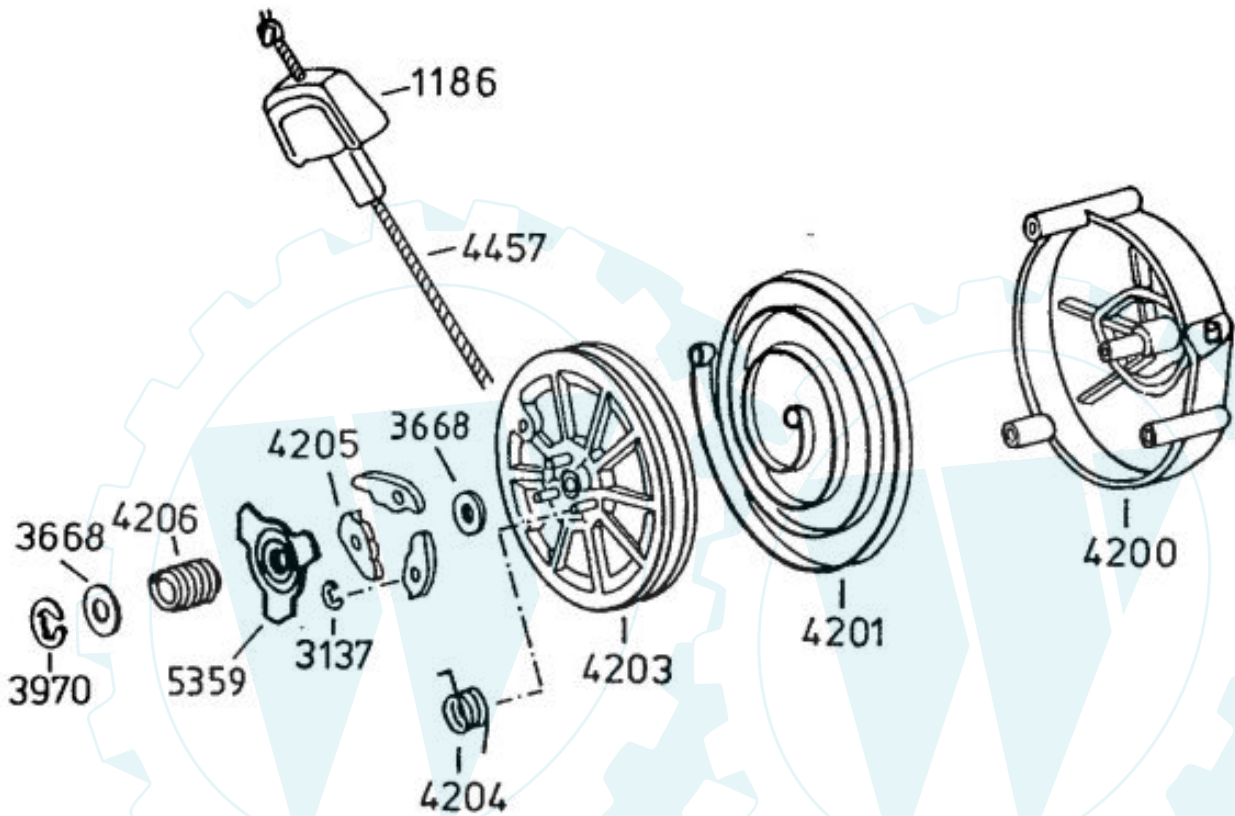

4558 Antriebsblock
driving unit
moteur complet

S-B6

S-E3, S-E4, S-B6

AB FERTIGUNGSNUMMER:
=====

29622016 S-E 3
=====

30622039 S-E 4
=====

31622080 S-B 6
=====

S-E 3 Motor E.-Nr. 4455

S-B 6

4199

Bei Bestellung von Einzelteilen des Vergasers, ist die auf dem Vergasergehäuse eingeschlagene Vergasernummer zusätzlich zur Ersatzteilnummer anzugeben .

When ordering parts for carburetor, please state marked number additionally to spare part number.

Pour commander des pièces des carburateurs, il faut indiquer le numéro de la pièce de rechange plus le numéro marqué .

5517

S-B6