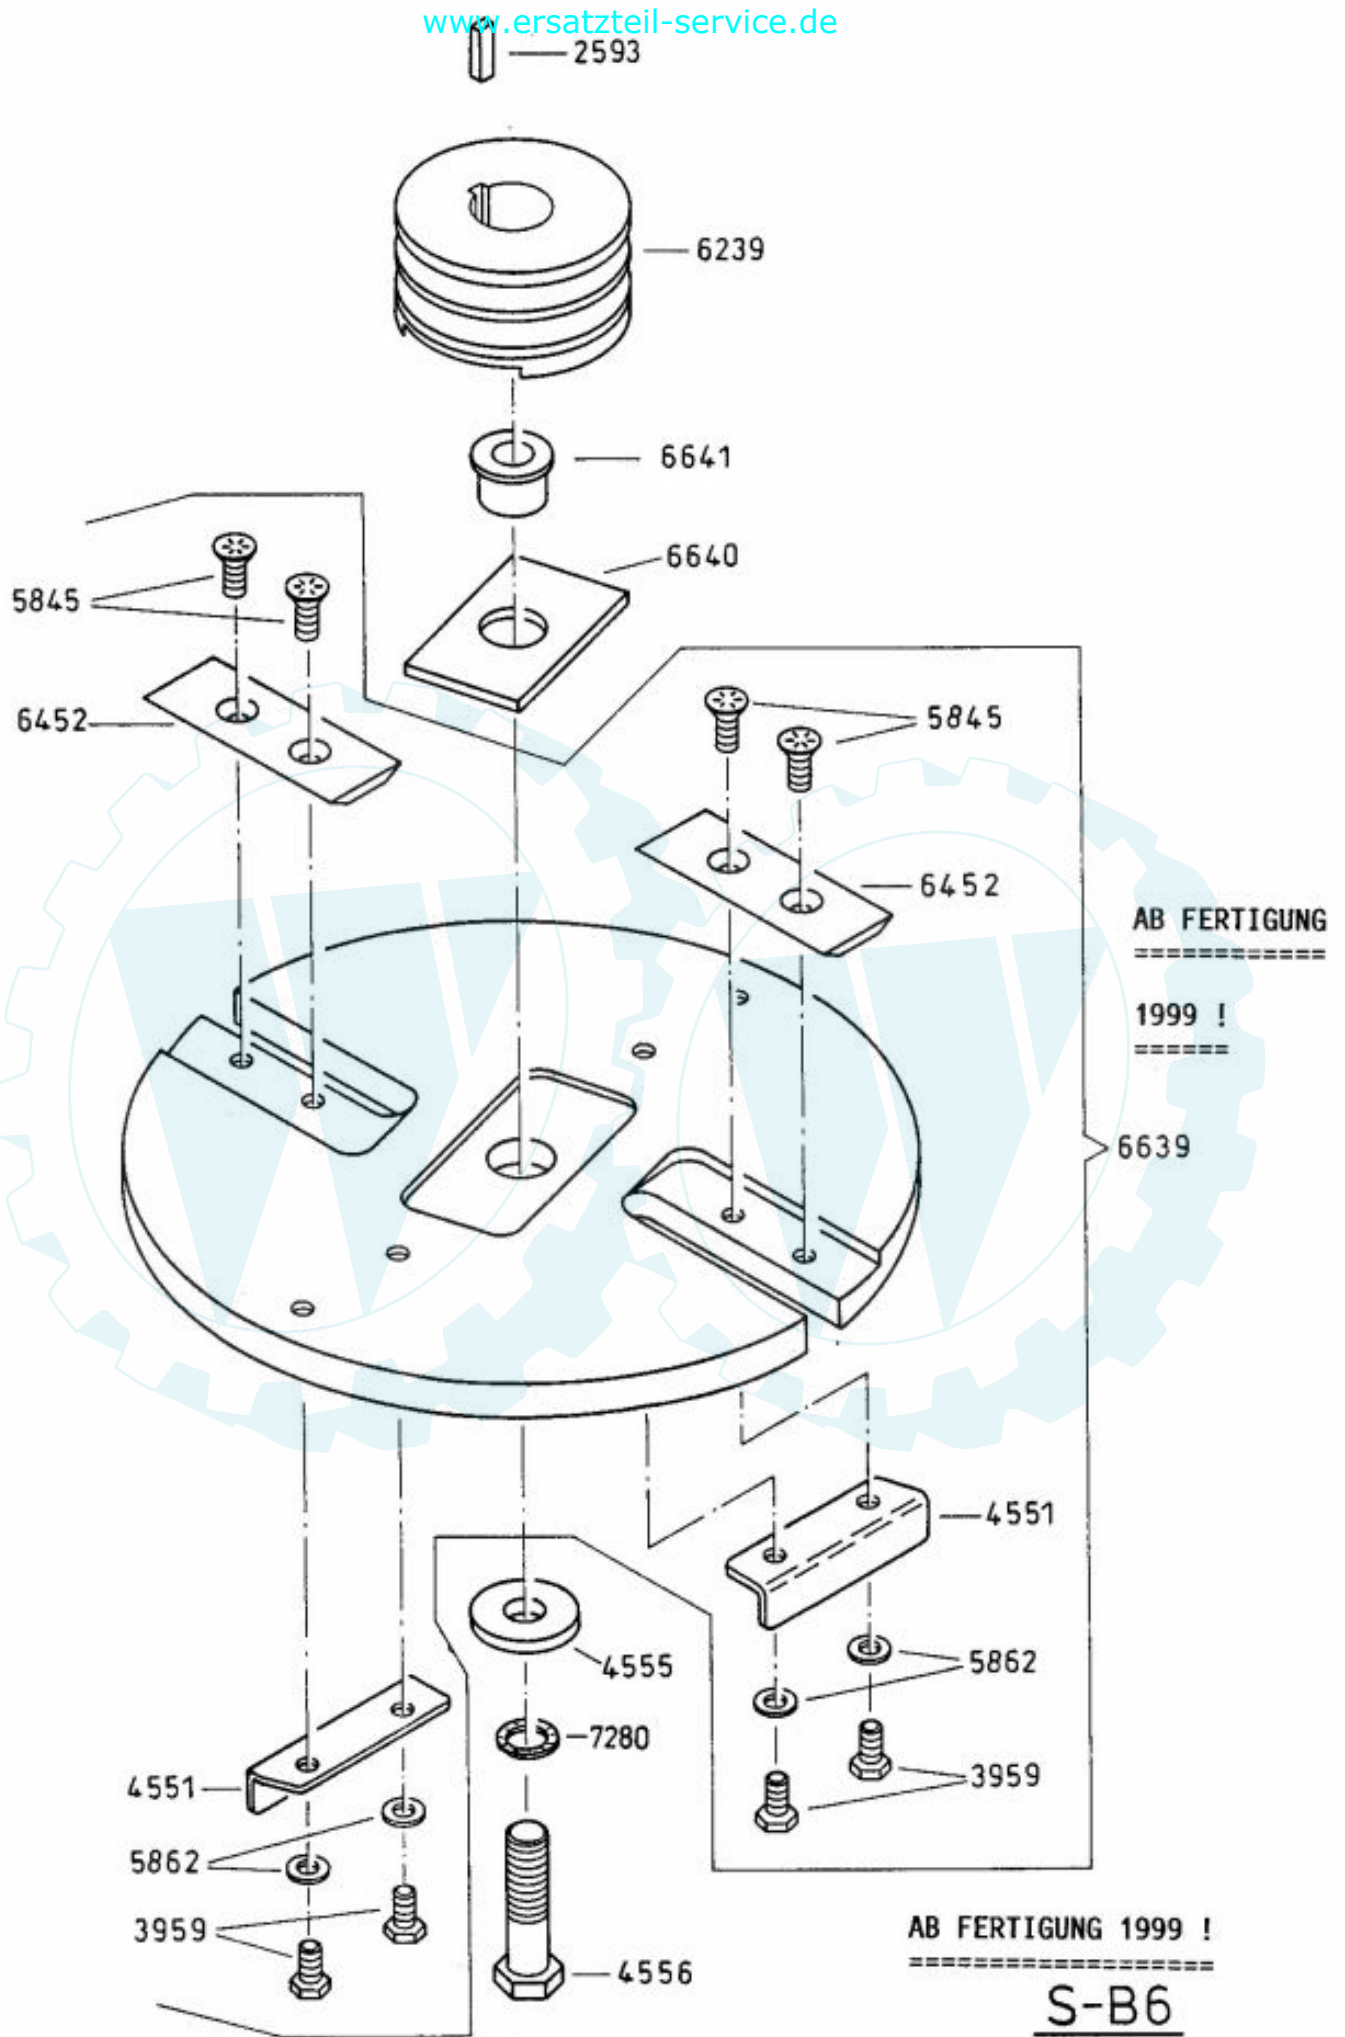

4558 Antriebsblock
driving unit
moteur complet

S-B6

S-E3, S-E4, S-B6

AB FERTIGUNGSNUMMER:
=====

29622016 S-E 3
=====

30622039 S-E 4
=====

31622080 S-B 6
=====

S-E 3 Motor E.-Nr. 4455

S-B 6

4199

Bei Bestellung von Einzelteilen des Vergasers, ist die auf dem Vergasergehäuse eingeschlagene Vergasernummer zusätzlich zur Ersatzteilnummer anzugeben .

When ordering parts for carburetor, please state marked number additionally to spare part number.

Pour commander des pièces des carburateurs, il faut indiquer le numéro de la pièce de rechange plus le numéro marqué .

5517

S-B6