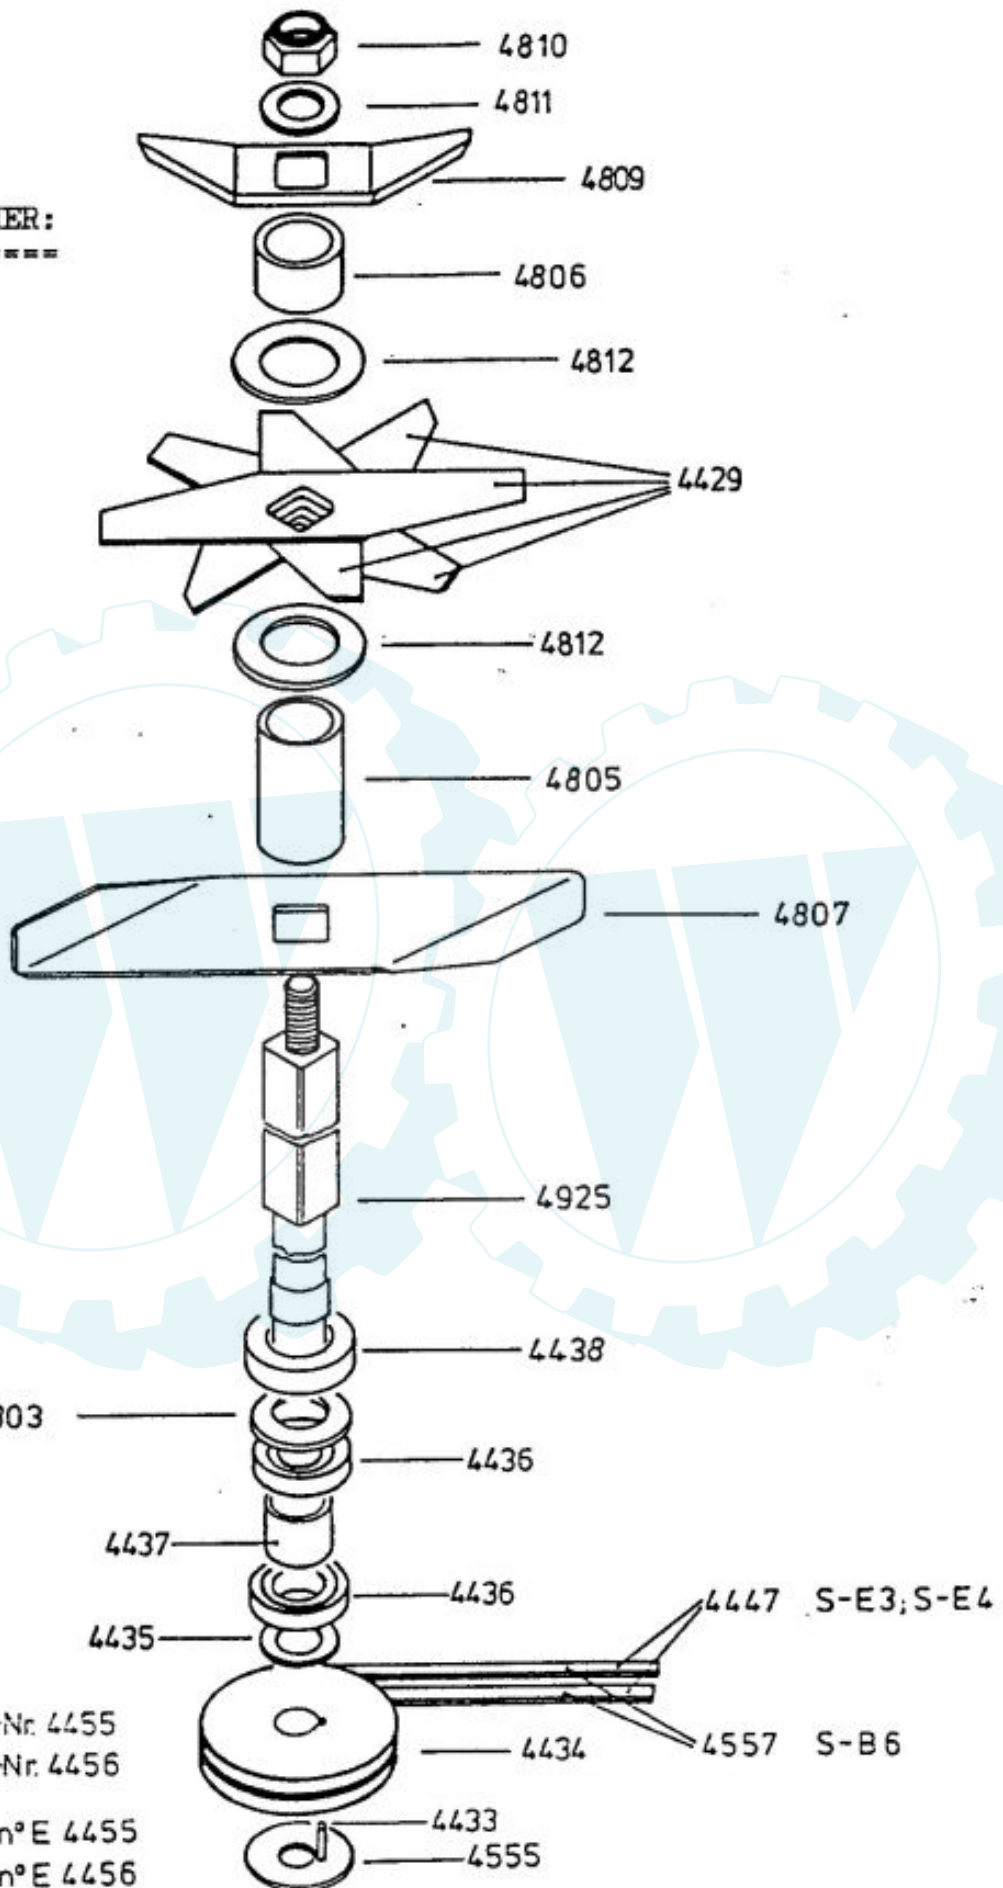

4558 Antriebsblock
driving unit
moteur complet

S-B6

S-E3, S-E4, S-B6

AB FERTIGUNGSNUMMER:
=====

29622016 S-E 3
=====

30622039 S-E 4
=====

31622080 S-B 6
=====

S-E 3 Motor E.-Nr. 4455

S-E 4 Motor E.-Nr. 4456

S-E 3 moteur n°E 4455

S-E 4 moteur n°E 4456

S-E3
S-E4
S-B6

S-B6

4559

Grundmotor
motor
moteur de base

S-E 3,4

S-B 6

4199

Bei Bestellung von Einzelteilen des Vergasers, ist die auf dem Vergasergehäuse eingeschlagene Vergasernummer zusätzlich zur Ersatzteilnummer anzugeben .

When ordering parts for carburetor, please state marked number additionally to spare part number.

Pour commander des pièces des carburateurs, il faut indiquer le numéro de la pièce de rechange plus le numéro marqué .

5517

S-B6