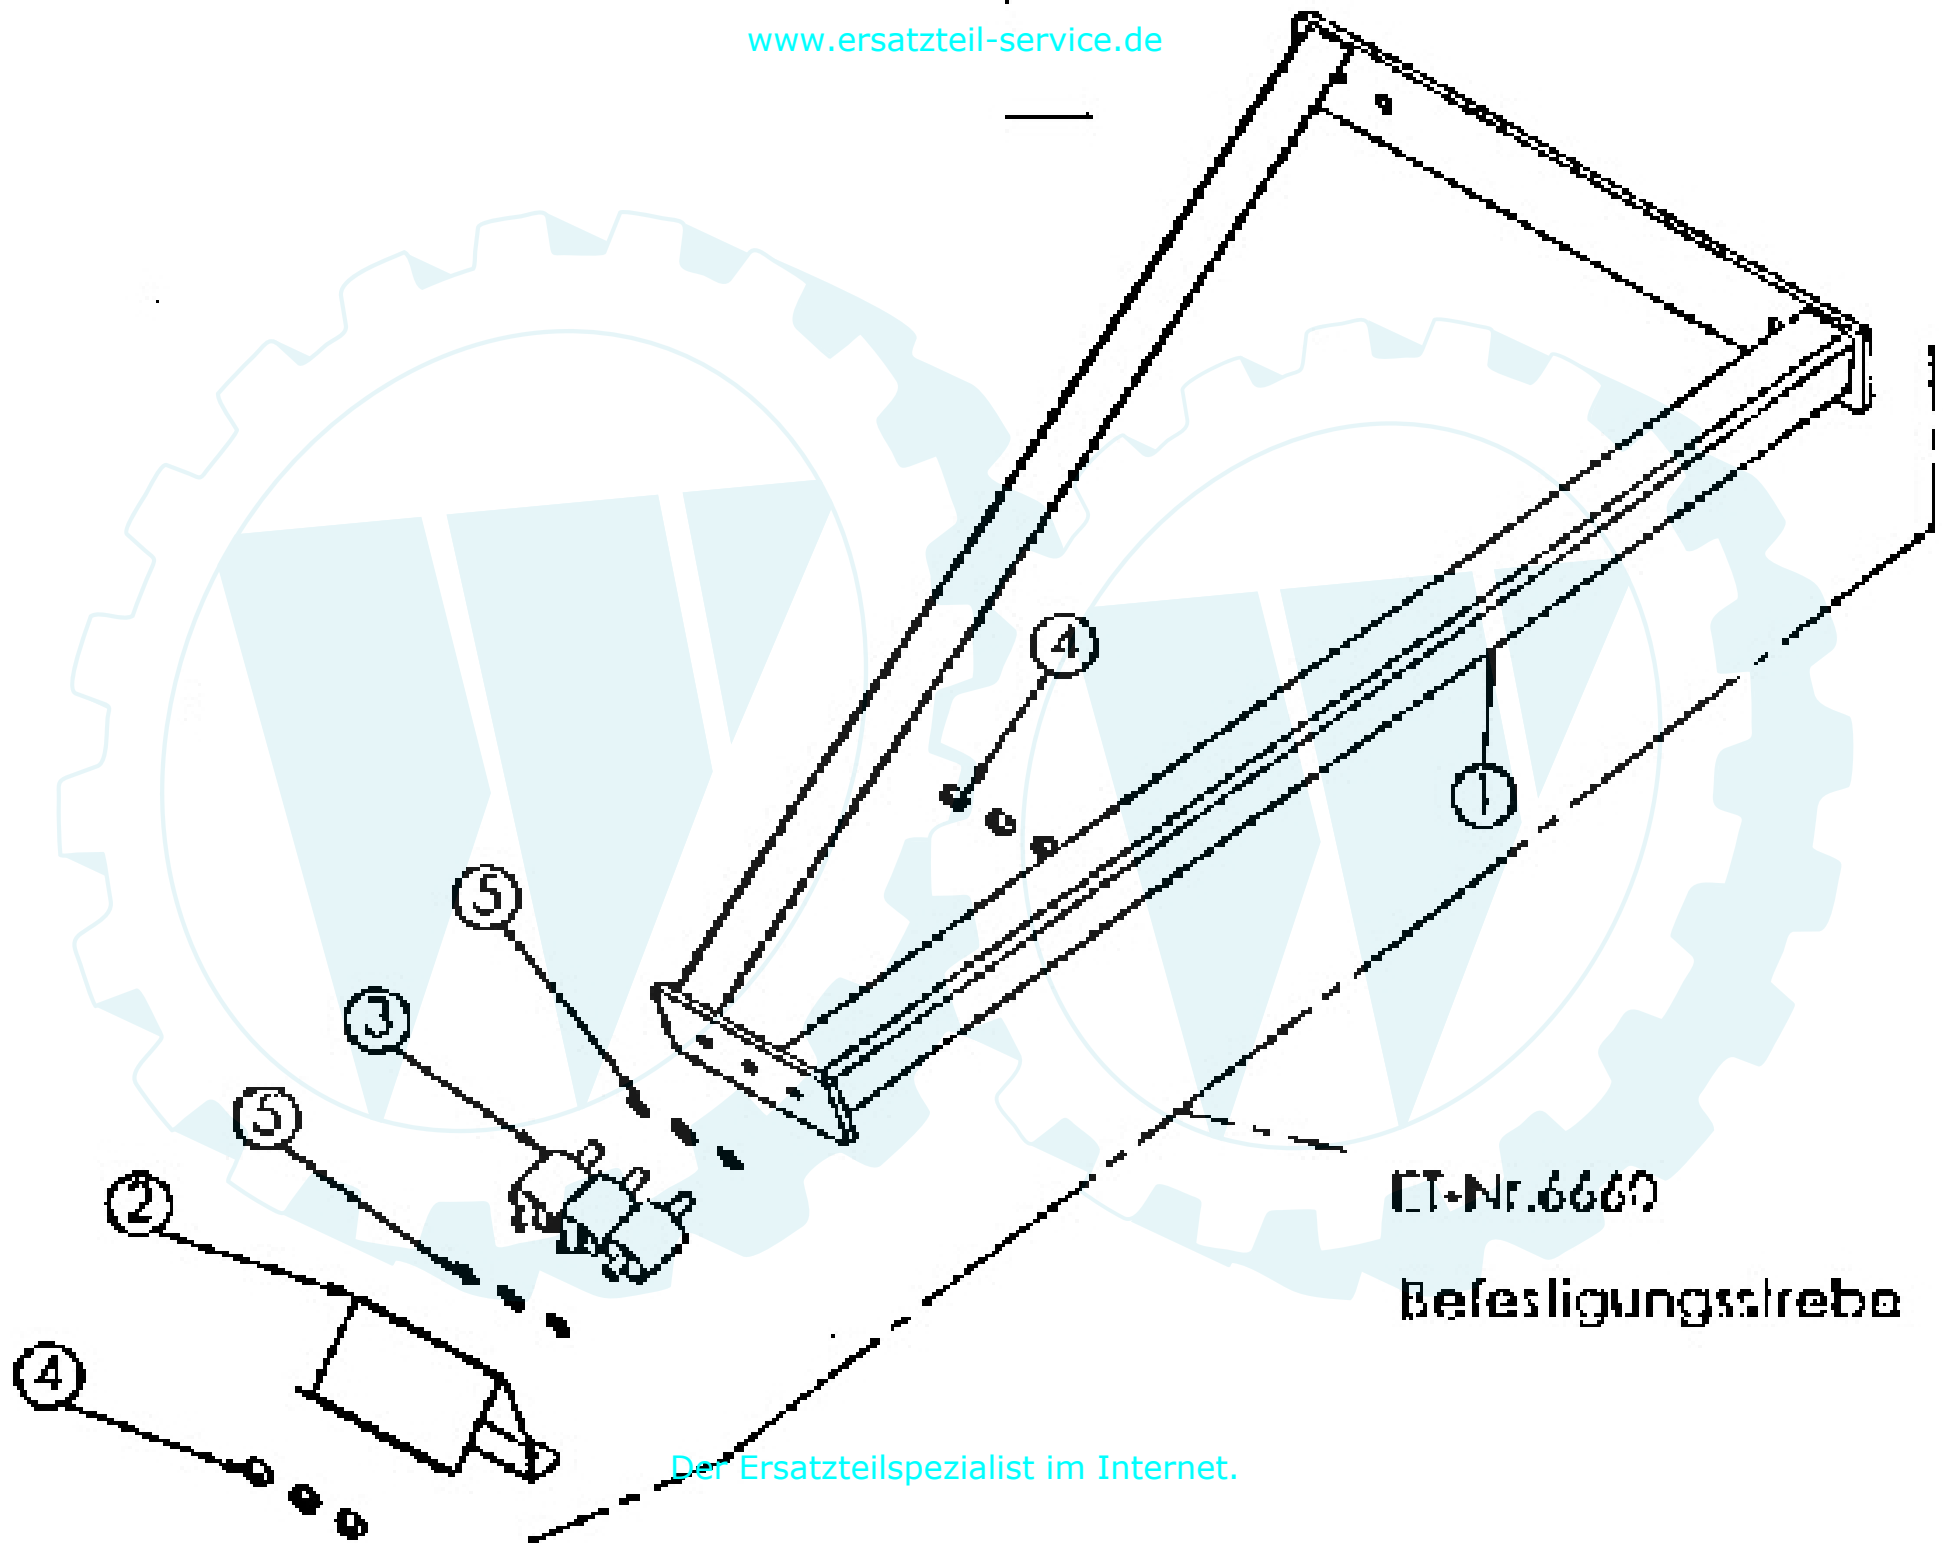

Spannrollenträger D.30 vollst.

ET-Nr.6477

Kettenspanner li vorn vollst.

ET-Nr.6688

Sicherheitssperre vollst.

ET-Nr.6479

6525030 Kettenspanner vollst.

ET-Nr.6695

Antriebswelle vollst.

ET-Nr.64B3

Radnabe links vollst.

ET-Nr.6484

Radnabe rechts vollst.

ET-Nr.4783

Tankdeckel vollst.

ET-Nr.6490

Riemensch.nabe Getriebe vollst.

ET-Nr.6497

Messerlagerung vollst.

ET-Nr. 6498

- Messerlagerung 2 A5 84

ET-Nr. 6500

.Riemenscheibe dw 200 vollst.

ET-Nr.6503

Spannrollenträger D.101,6 vollst.

ET-Nr. 6507

Bremshebel vollst.

ET-Nr. 6660

Befestigungsstrebe