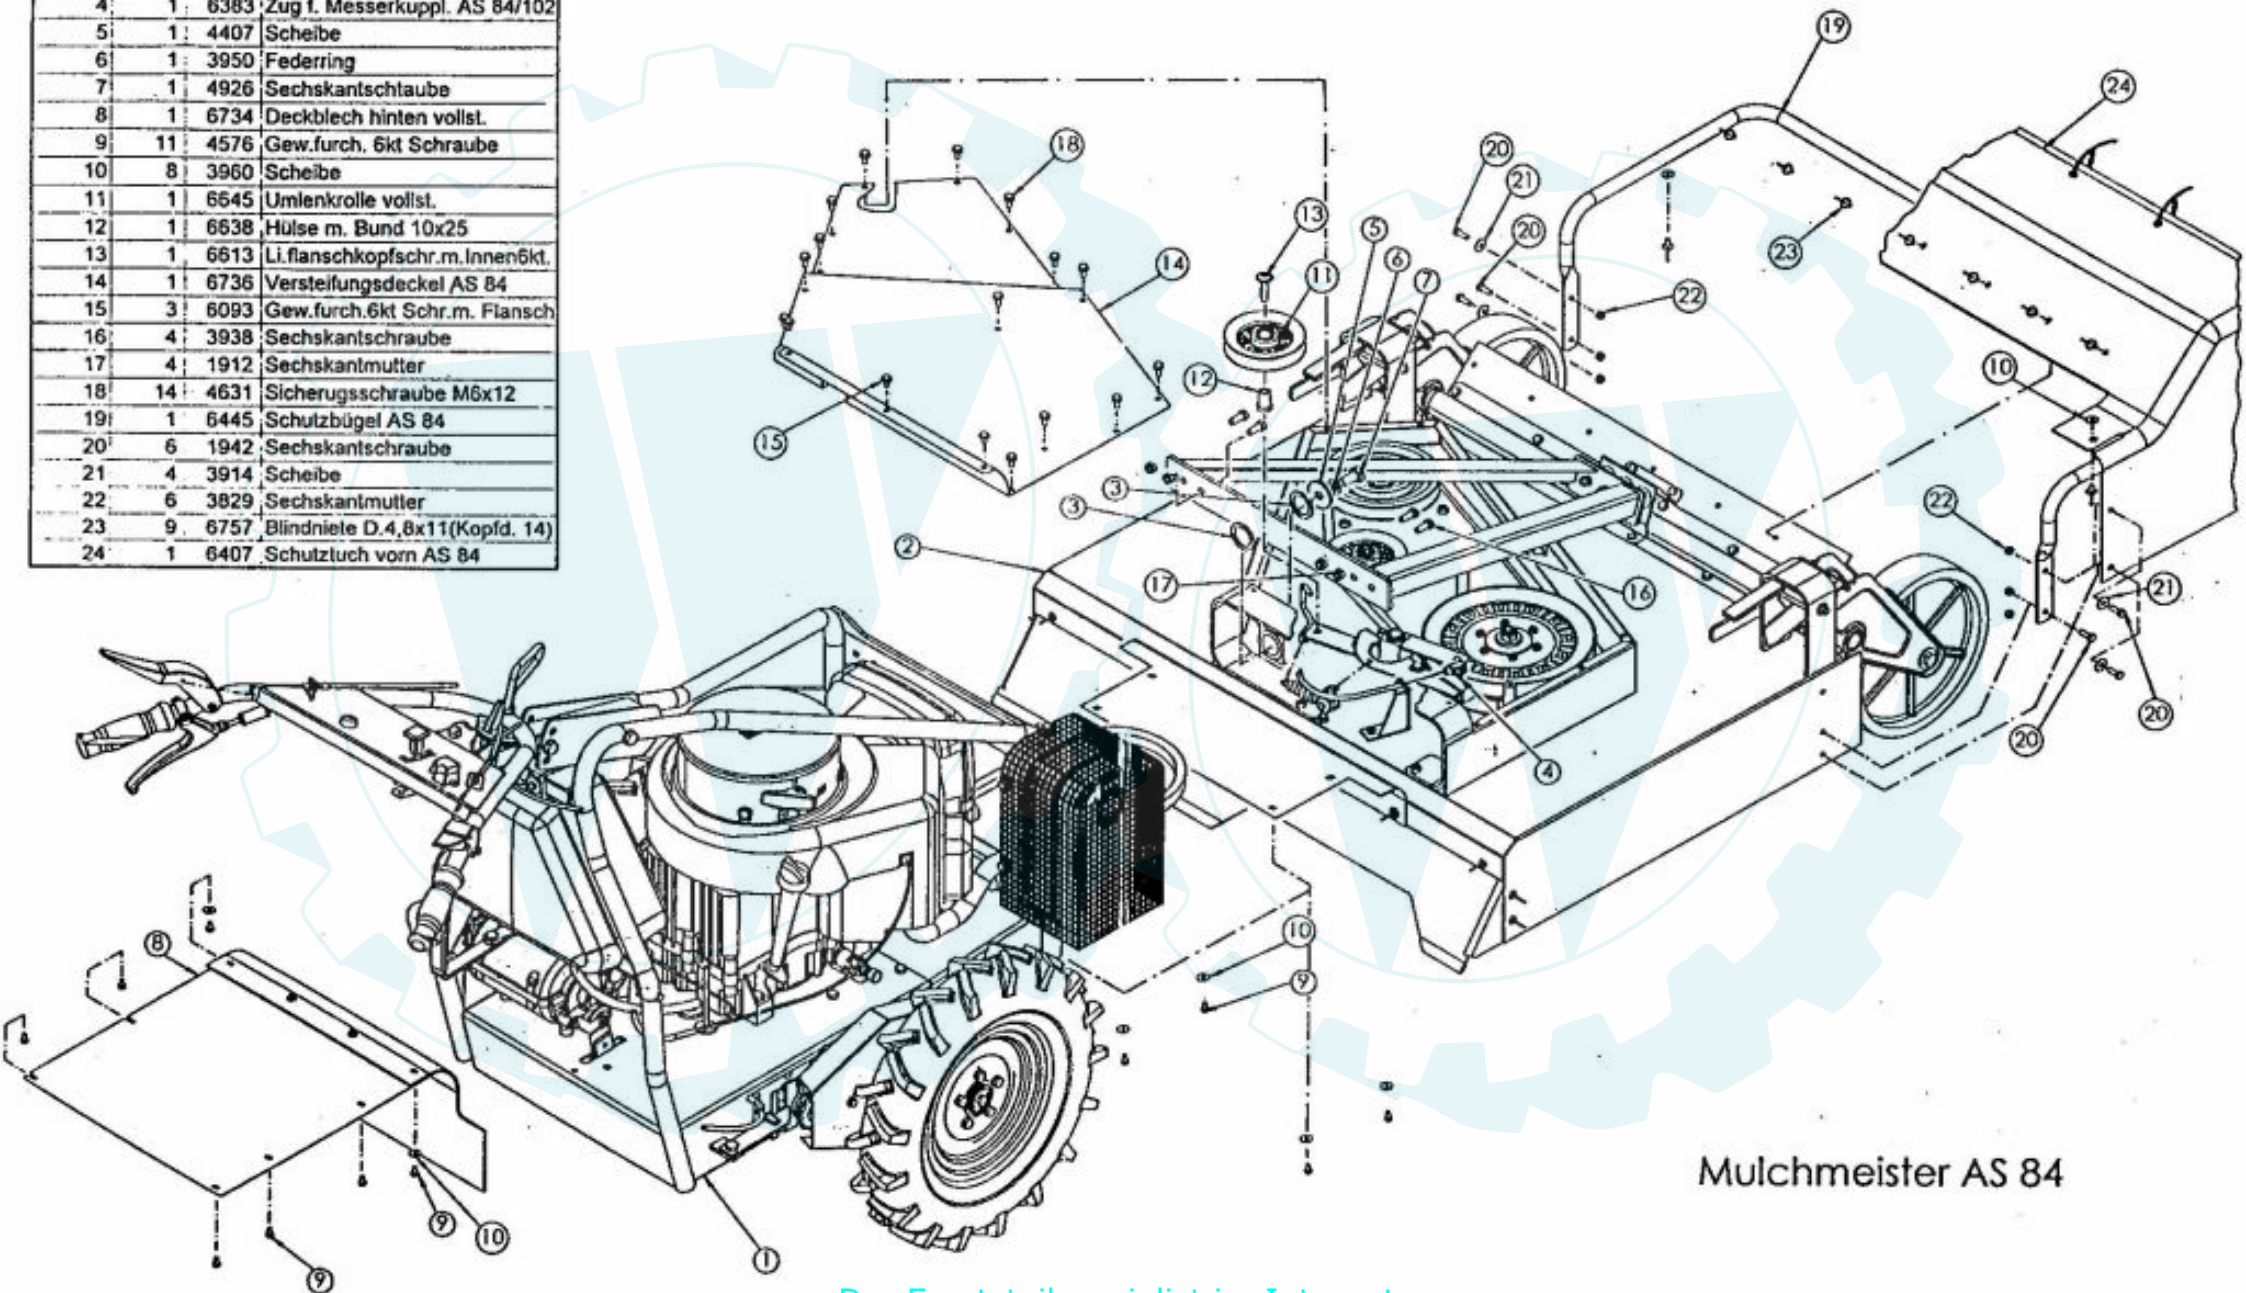

Fahrwerk AS 84

POS.NR.	MENGE	ET-Nr.	BESCHREIBUNG
1	1		Fahrwerk AS 84
2	1		Mulchhaube AS 84
3	2	6735	Scheibe
4	1	6383	Zug f. Messerkuppl. AS 84/102
5	1	4407	Scheibe
6	1	3950	Federring
7	1	4926	Sechskantschraube
8	1	6734	Deckblech hinten vollst.
9	11	4576	Gew.furch. 6kt Schraube
10	8	3960	Scheibe
11	1	6645	Umlenkrolle vollst.
12	1	6638	Hülse m. Bund 10x25
13	1	6613	Li.flanschkopfschr.m.Innen6kt.
14	1	6736	Verstärkungsdeckel AS 84
15	3	6093	Gew.furch.6kt Schr.m. Flansch
16	4	3938	Sechskantschraube
17	4	1912	Sechskantmutter
18	14	4631	Sicherungsschraube M6x12
19	1	6445	Schutzbügel AS 84
20	6	1942	Sechskantschraube
21	4	3914	Scheibe
22	6	3829	Sechskantmutter
23	9	6757	Blindniete D.4,8x11(Kopfd. 14)
24	1	6407	Schutzluch vorn AS 84

Mulchmeister AS 84

ET-Nr.6671

Schalldämpfer vollst.

ET-Nr.6670

050901 1 Befestigungsplatte vollst.

ET-Nr.6675

Schaltgetriebe vollst.

ET.Nr.6472

Spannrollenträger D.30 vollst.

ET-Nr.6477

Kettenspanner li vorn vollst.

ET-Nr.6688

Sicherheitssperre vollst.

ET-Nr.6479

6525030 Kettenspanner vollst.

ET-Nr.6695

Antriebswelle vollst.

ET-Nr.64B3

Radnabe links vollst.

ET-Nr.6484

Radnabe rechts vollst.

ET-Nr.4783

Tankdeckel vollst.

ET-Nr.6490