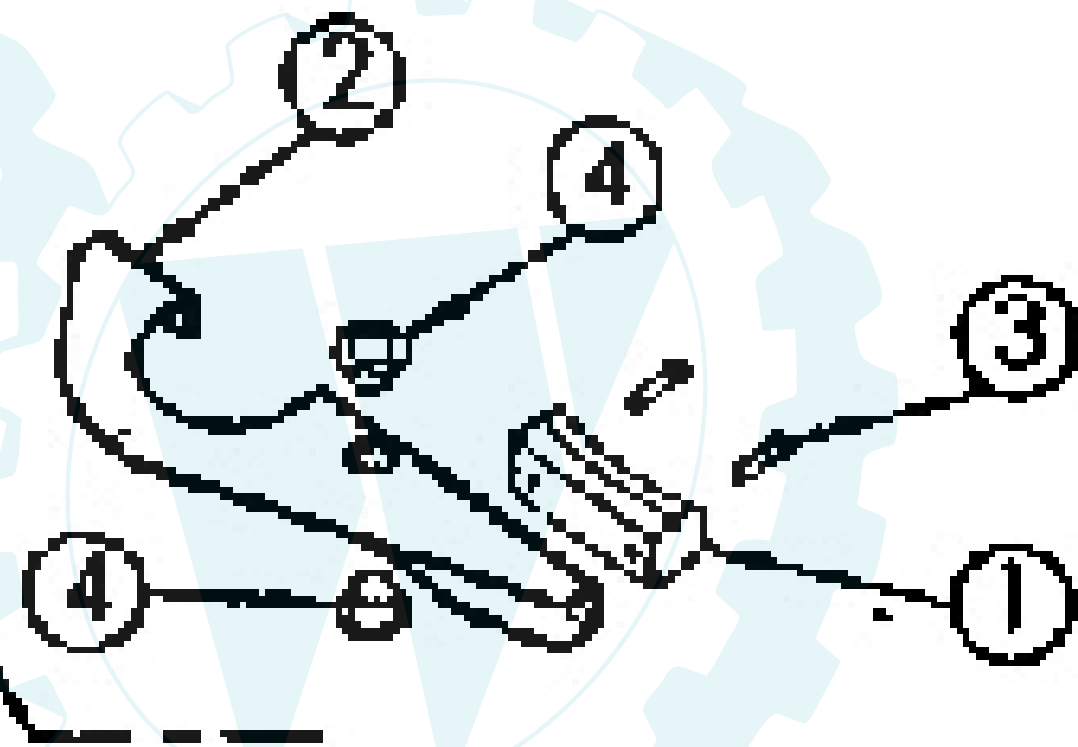

ET-Nr. 6507

Bremshebel vollst.