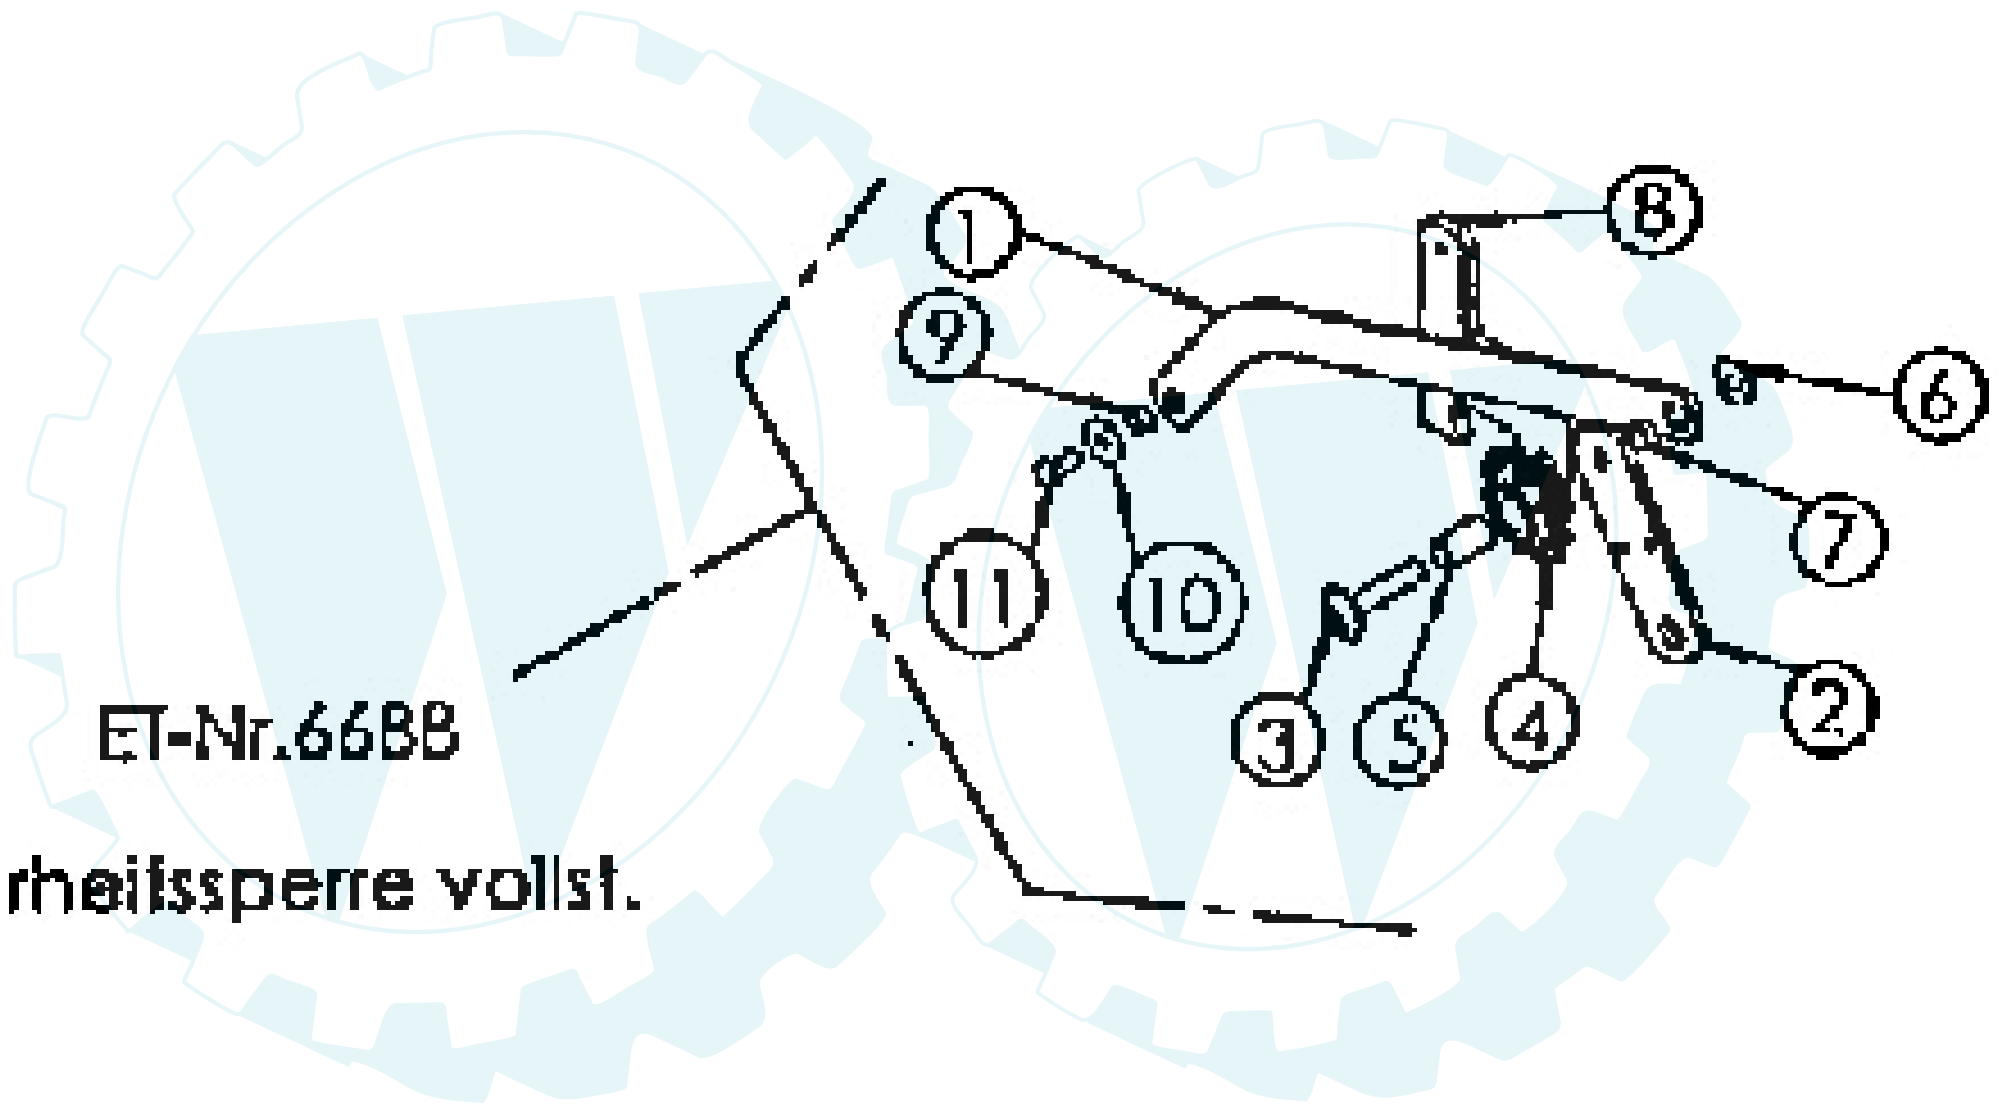

Fahrwerk AS 84

POS.NR.	MENGE	ET-Nr.	BESCHREIBUNG
1	1		Fahrwerk AS 84
2	1		Mulchhaube AS 84
3	2	6735	Scheibe
4	1	6383	Zug f. Messerkuppl. AS 84/102
5	1	4407	Scheibe
6	1	3950	Federring
7	1	4926	Sechskantschraube
8	1	6734	Deckblech hinten vollst.
9	11	4576	Gew.furch. 6kt Schraube
10	8	3960	Scheibe
11	1	6645	Umlenkrolle vollst.
12	1	6638	Hülse m. Bund 10x25
13	1	6613	Li.flanschkopfschr.m.Innen6kt.
14	1	6736	Verstärkungsdeckel AS 84
15	3	6093	Gew.furch.6kt Schr.m. Flansch
16	4	3938	Sechskantschraube
17	4	1912	Sechskantmutter
18	14	4631	Sicherungsschraube M6x12
19	1	6445	Schutzbügel AS 84
20	6	1942	Sechskantschraube
21	4	3914	Scheibe
22	6	3829	Sechskantmutter
23	9	6757	Blindniete D.4,8x11(Kopfd. 14)
24	1	6407	Schutzluch vorn AS 84

Mulchmeister AS 84

ET-Nr.6671

Schalldämpfer vollst.

ET-Nr.6670

050901 1 Befestigungsplatte vollst.

ET-Nr.6675

Schaltgetriebe vollst.

ET.Nr.6472

Spannrollenträger D.30 vollst.

ET-Nr.6477

Kettenspanner li vorn vollst.

ET-Nr.6688

Sicherheitssperre vollst.

ET-Nr.6479

6525030 Kettenspanner vollst.

ET-Nr.6695

Antriebswelle vollst.

ET-Nr.64B3

Radnabe links vollst.

ET-Nr.6484

Radnabe rechts vollst.

ET-Nr.4783

Tankdeckel vollst.

ET-Nr.6490