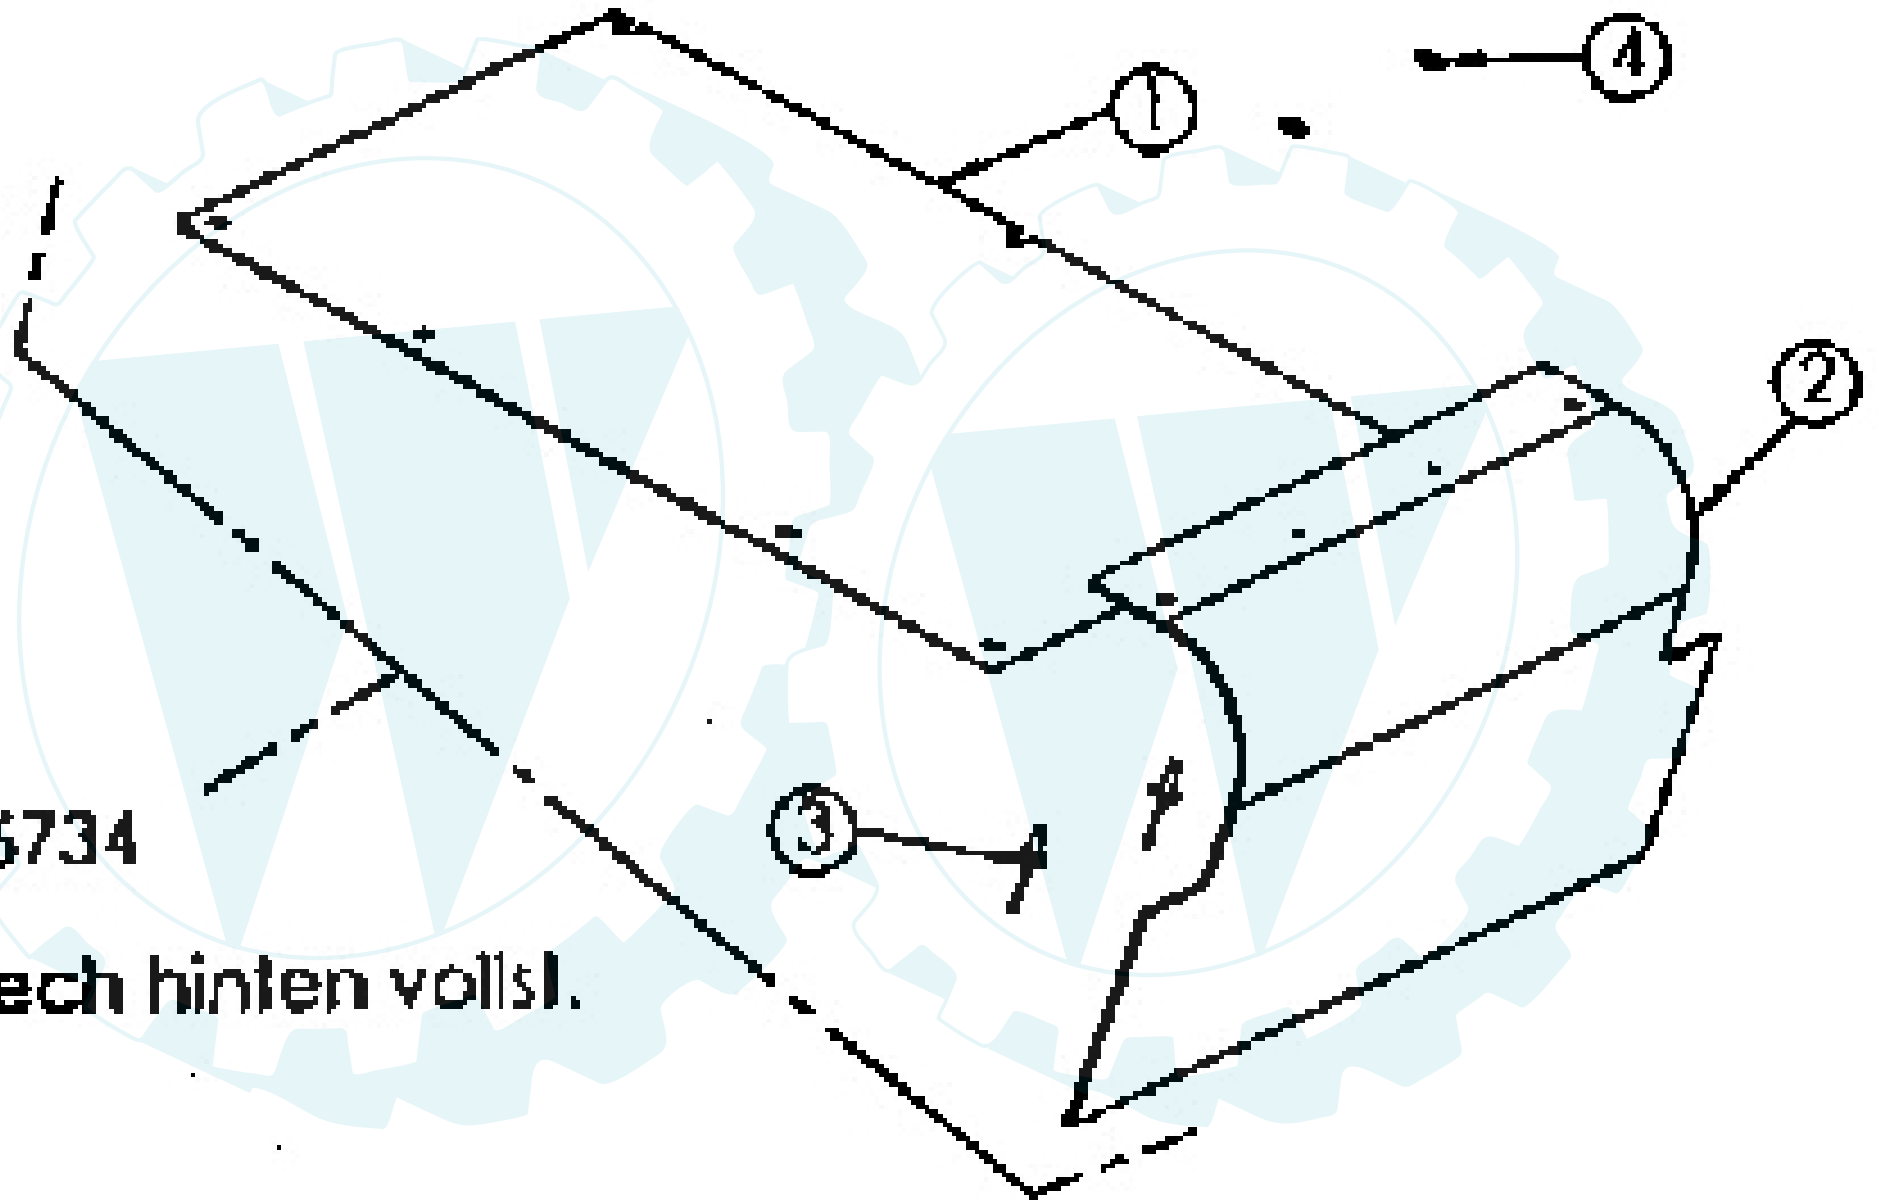

ET-Nr. 6734

Deckblech hinten vollst.