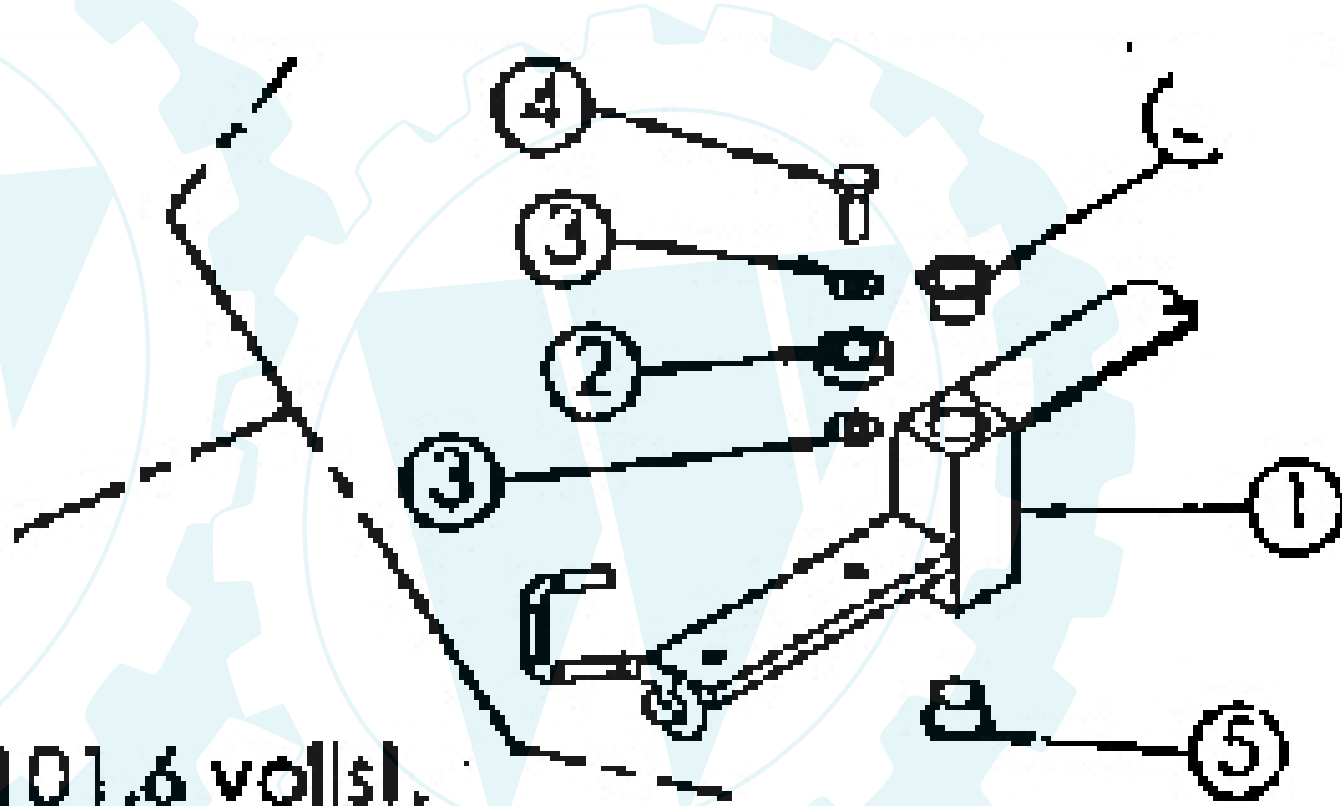

ET-Nr.6503

Spannrollenträger D.101,6 vollst.