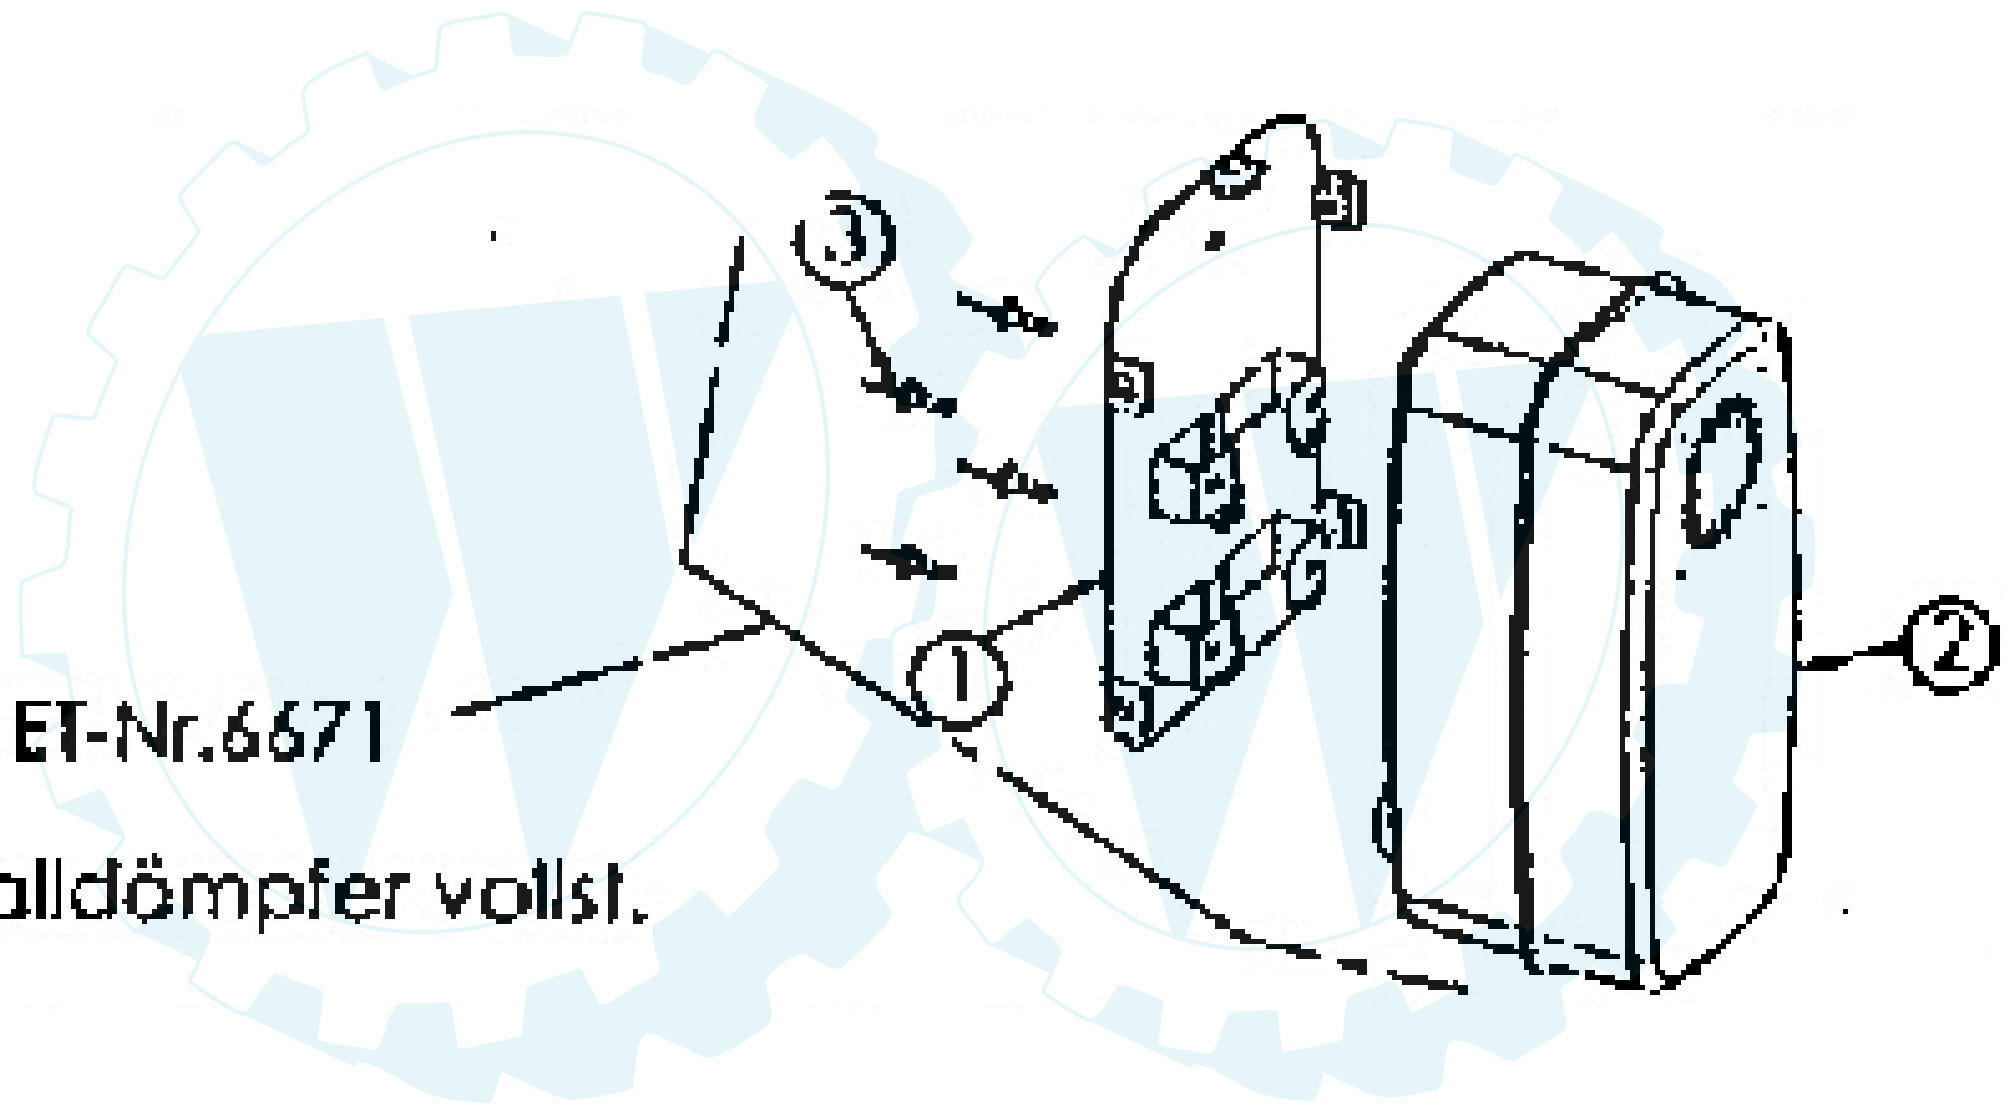

ET-Nr.6671

Schalldämpfer vollst.