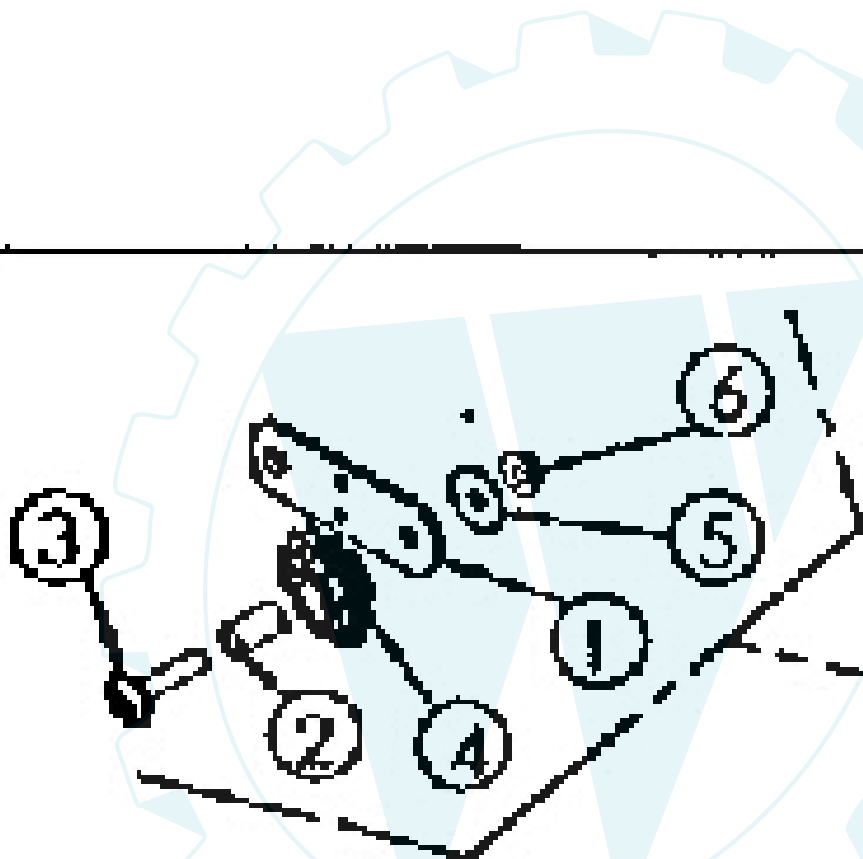

Spannrollenträger D.30 vollst.

ET-Nr.6477

Kettenspanner li vorn vollst.

ET-Nr.6688

Sicherheitssperre vollst.

ET-Nr.6479

6525030 Kettenspanner vollst.

ET-Nr.6695

Antriebswelle vollst.

ET-Nr.64B3

Radnabe links vollst.

ET-Nr.6484

Radnabe rechts vollst.

ET-Nr.4783

Tankdeckel vollst.

ET-Nr.6490