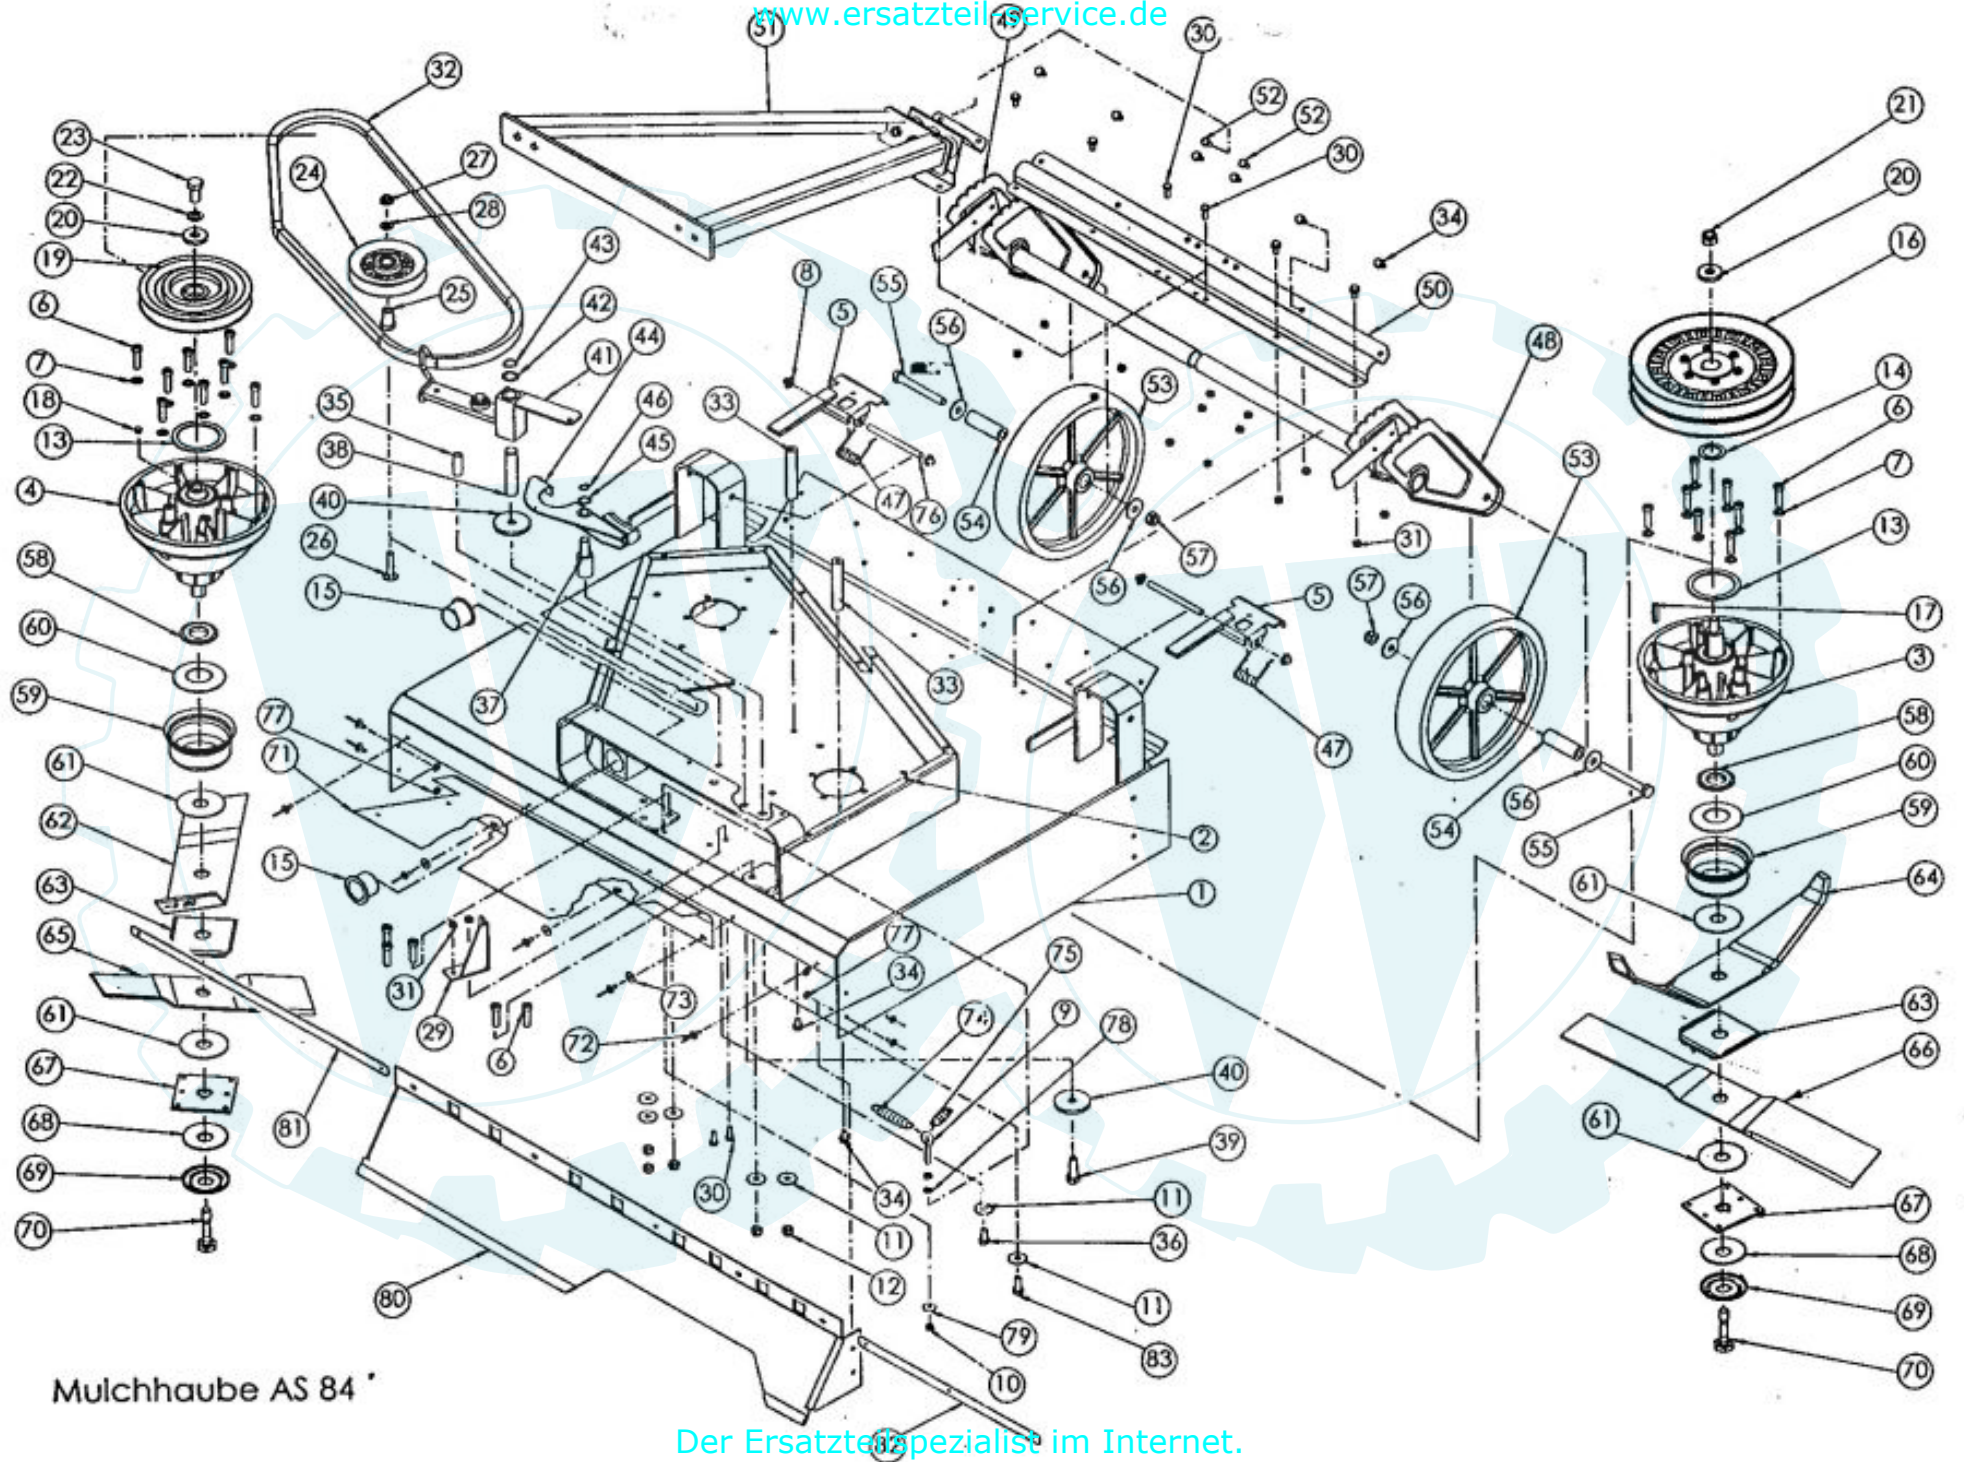

Fahrwerk AS 84

POS.NR.	MENGE	ET-Nr.	BESCHREIBUNG
1	1		Fahrwerk AS 84
2	1		Mulchhaube AS 84
3	2	6735	Scheibe
4	1	6383	Zug f. Messerkuppl. AS 84/102
5	1	4407	Scheibe
6	1	3950	Federring
7	1	4926	Sechskantschraube
8	1	6734	Deckblech hinten vollst.
9	11	4576	Gew.furch. 6kt Schraube
10	8	3960	Scheibe
11	1	6645	Umlenkrolle vollst.
12	1	6638	Hülse m. Bund 10x25
13	1	6613	Li.flanschkopfschr.m.Innen6kt.
14	1	6736	Verstärkungsdeckel AS 84
15	3	6093	Gew.furch.6kt Schr.m. Flansch
16	4	3938	Sechskantschraube
17	4	1912	Sechskantmutter
18	14	4631	Sicherungsschraube M6x12
19	1	6445	Schutzbügel AS 84
20	6	1942	Sechskantschraube
21	4	3914	Scheibe
22	6	3829	Sechskantmutter
23	9	6757	Blindniete D.4,8x11(Kopfd. 14)
24	1	6407	Schutzluch vorn AS 84

Mulchmeister AS 84

ET-Nr.6671

Schalldämpfer vollst.

ET-Nr.6670

050901 1 Befestigungsplatte vollst.

ET-Nr.6675

Schaltgetriebe vollst.

ET.Nr.6472

Spannrollenträger D.30 vollst.

ET-Nr.6477

Kettenspanner li vorn vollst.

ET-Nr.6688

Sicherheitssperre vollst.

ET-Nr.6479

6525030 Kettenspanner vollst.

ET-Nr.6695

Antriebswelle vollst.

ET-Nr.64B3

Radnabe links vollst.

ET-Nr.6484

Radnabe rechts vollst.

ET-Nr.4783

Tankdeckel vollst.

ET-Nr.6490