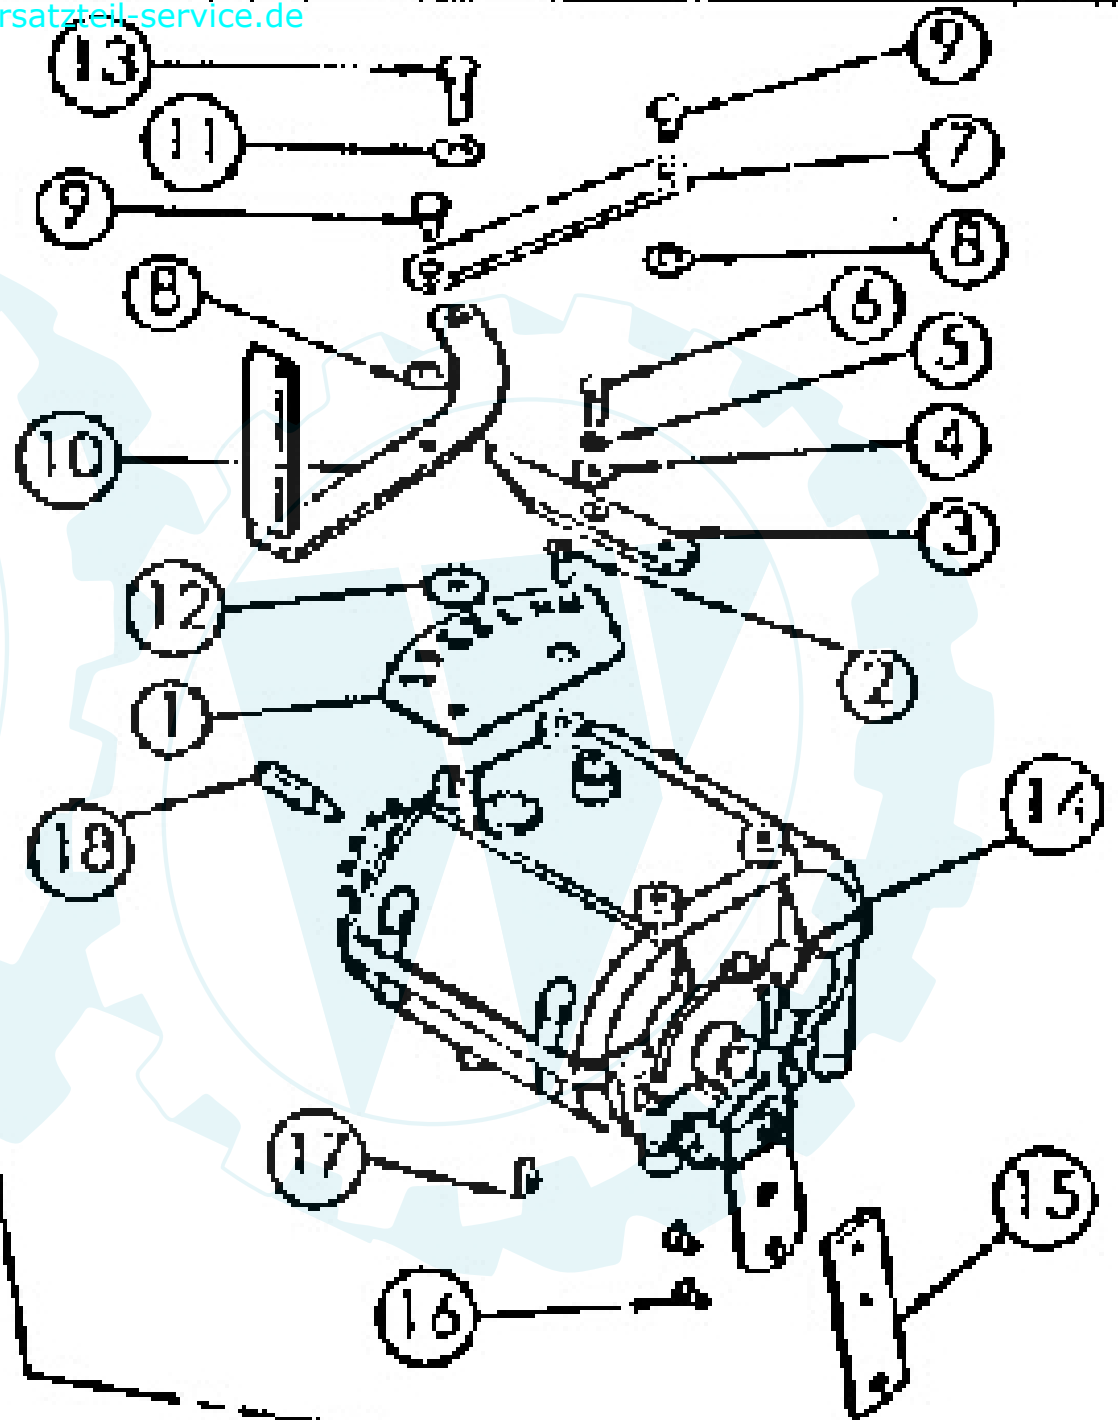

Fahrwerk AS 84

POS.NR.	MENGE	ET-Nr.	BESCHREIBUNG
1	1		Fahrwerk AS 84
2	1		Mulchhaube AS 84
3	2	6735	Scheibe
4	1	6383	Zug f. Messerkuppl. AS 84/102
5	1	4407	Scheibe
6	1	3950	Federring
7	1	4926	Sechskantschraube
8	1	6734	Deckblech hinten vollst.
9	11	4576	Gew.furch. 6kt Schraube
10	8	3960	Scheibe
11	1	6645	Umlenkrolle vollst.
12	1	6638	Hülse m. Bund 10x25
13	1	6613	Li.flanschkopfschr.m.Innen6kt.
14	1	6736	Verstärkungsdeckel AS 84
15	3	6093	Gew.furch.6kt Schr.m. Flansch
16	4	3938	Sechskantschraube
17	4	1912	Sechskantmutter
18	14	4631	Sicherungsschraube M6x12
19	1	6445	Schutzbügel AS 84
20	6	1942	Sechskantschraube
21	4	3914	Scheibe
22	6	3829	Sechskantmutter
23	9	6757	Blindniete D.4,8x11(Kopfd. 14)
24	1	6407	Schutzluch vorn AS 84

Mulchmeister AS 84

ET-Nr.6671

Schalldämpfer vollst.

ET-Nr.6670

050901 1 Befestigungsplatte vollst.

ET-Nr.6675

Schaltgetriebe vollst.

ET.Nr.6472

Spannrollenträger D.30 vollst.

ET-Nr.6477

Kettenspanner li vorn vollst.

ET-Nr.6688

Sicherheitssperre vollst.

ET-Nr.6479

6525030 Kettenspanner vollst.

ET-Nr.6695

Antriebswelle vollst.

ET-Nr.64B3

Radnabe links vollst.

ET-Nr.6484

Radnabe rechts vollst.

ET-Nr.4783

Tankdeckel vollst.

ET-Nr.6490