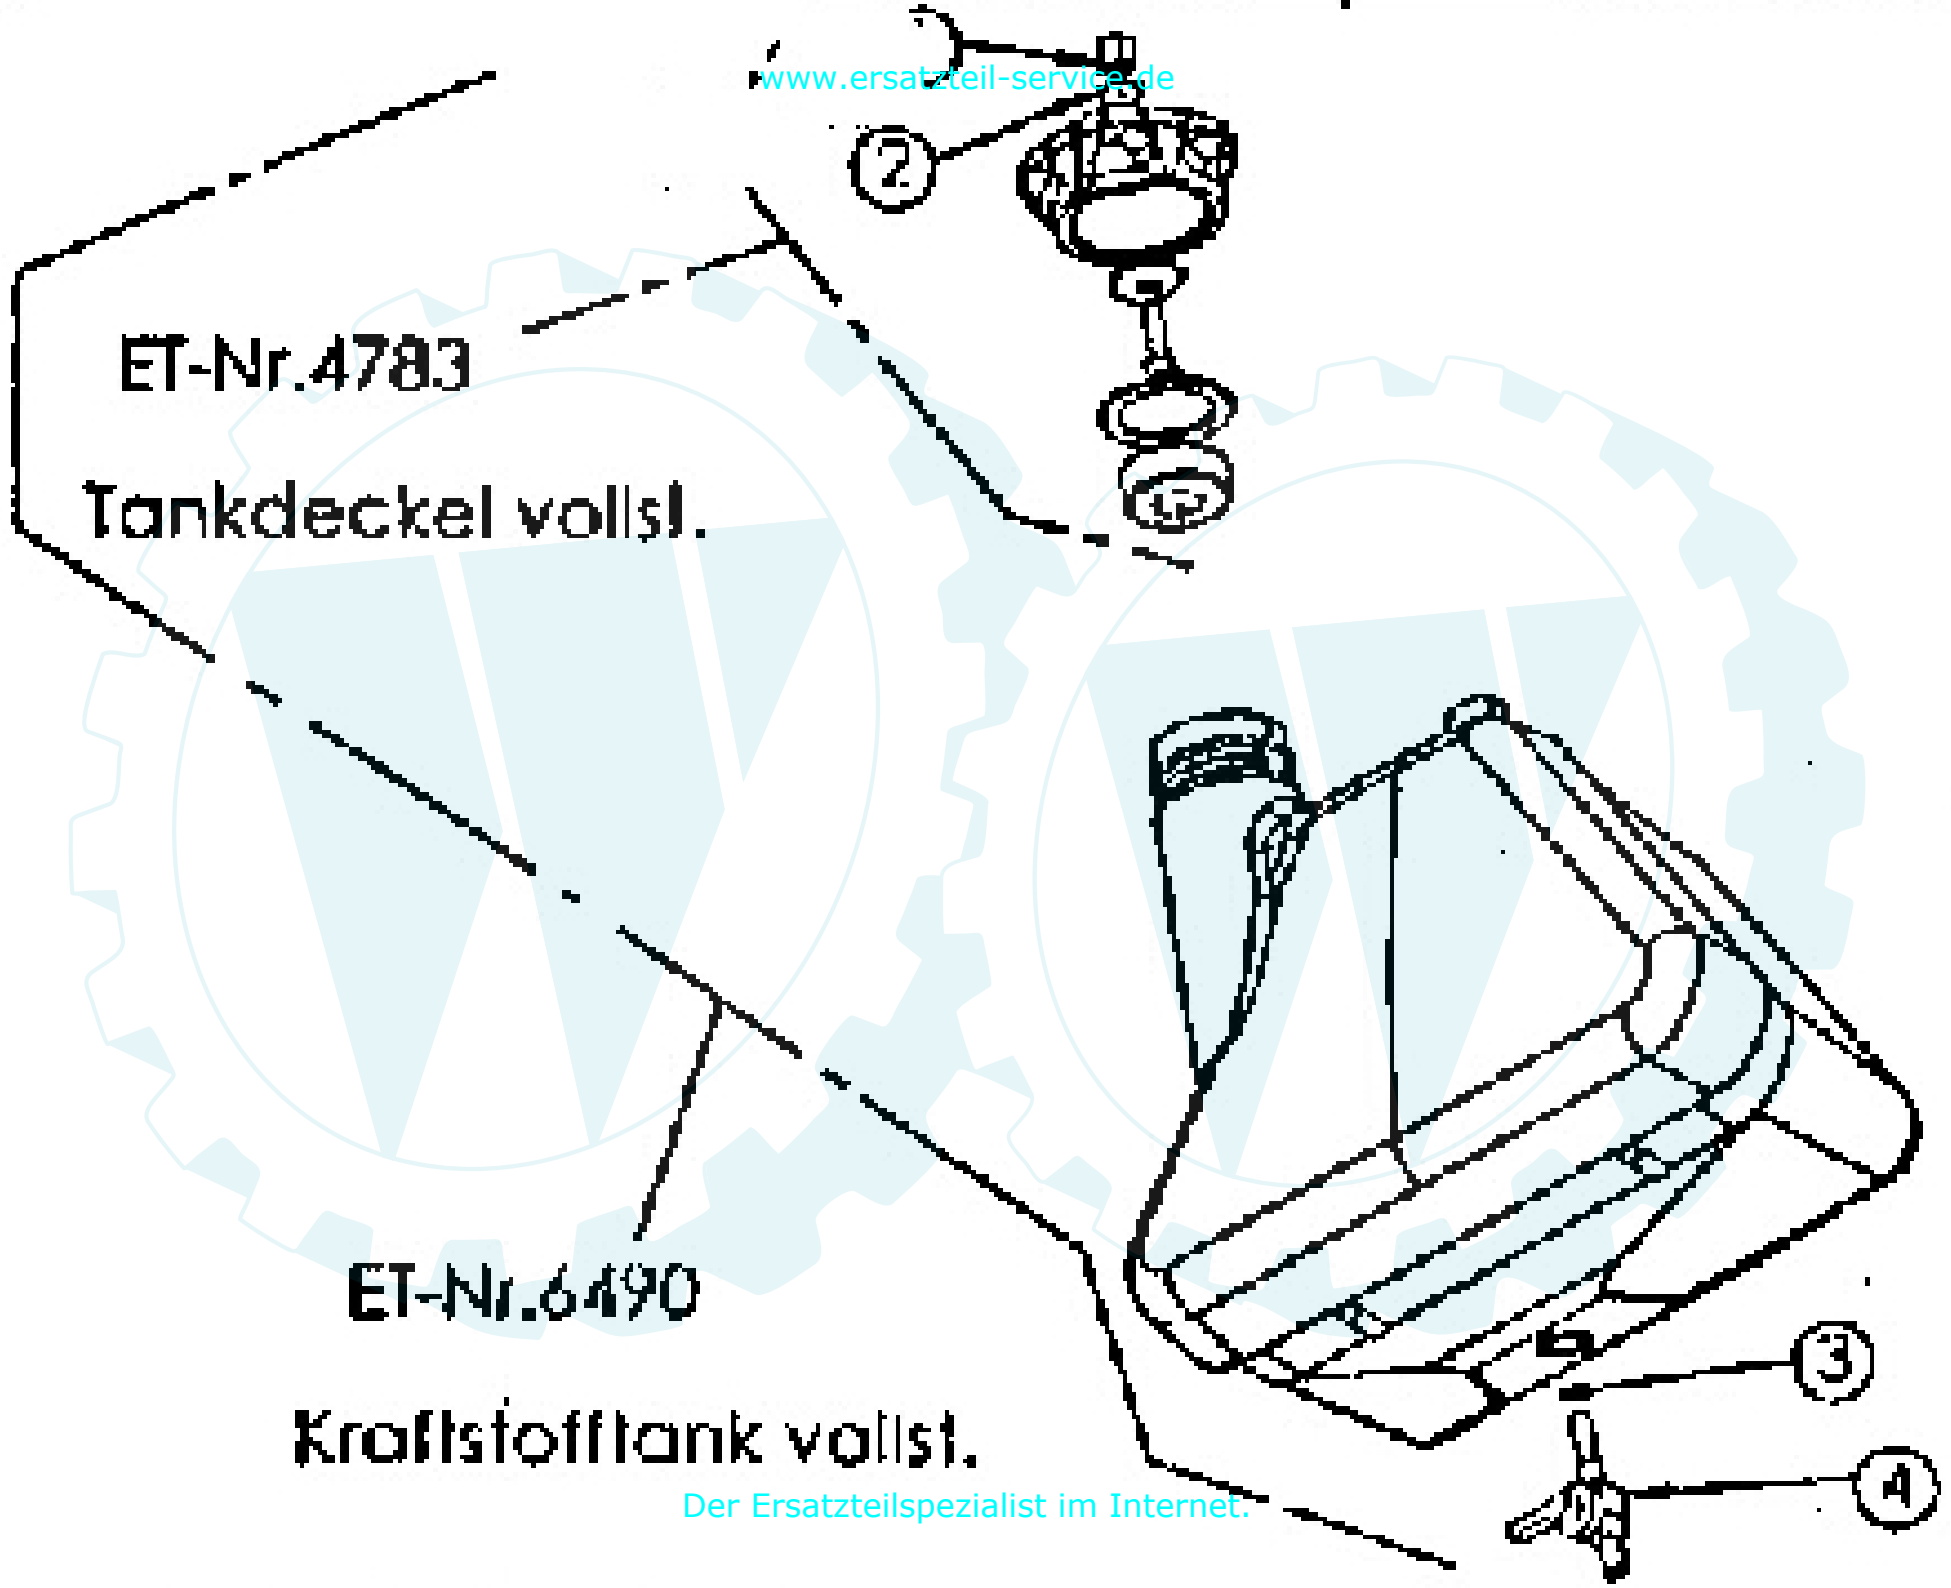

ET-Nr.4783

Tankdeckel vollst.

ET-Nr.6490

Kraftstofftank vollst.