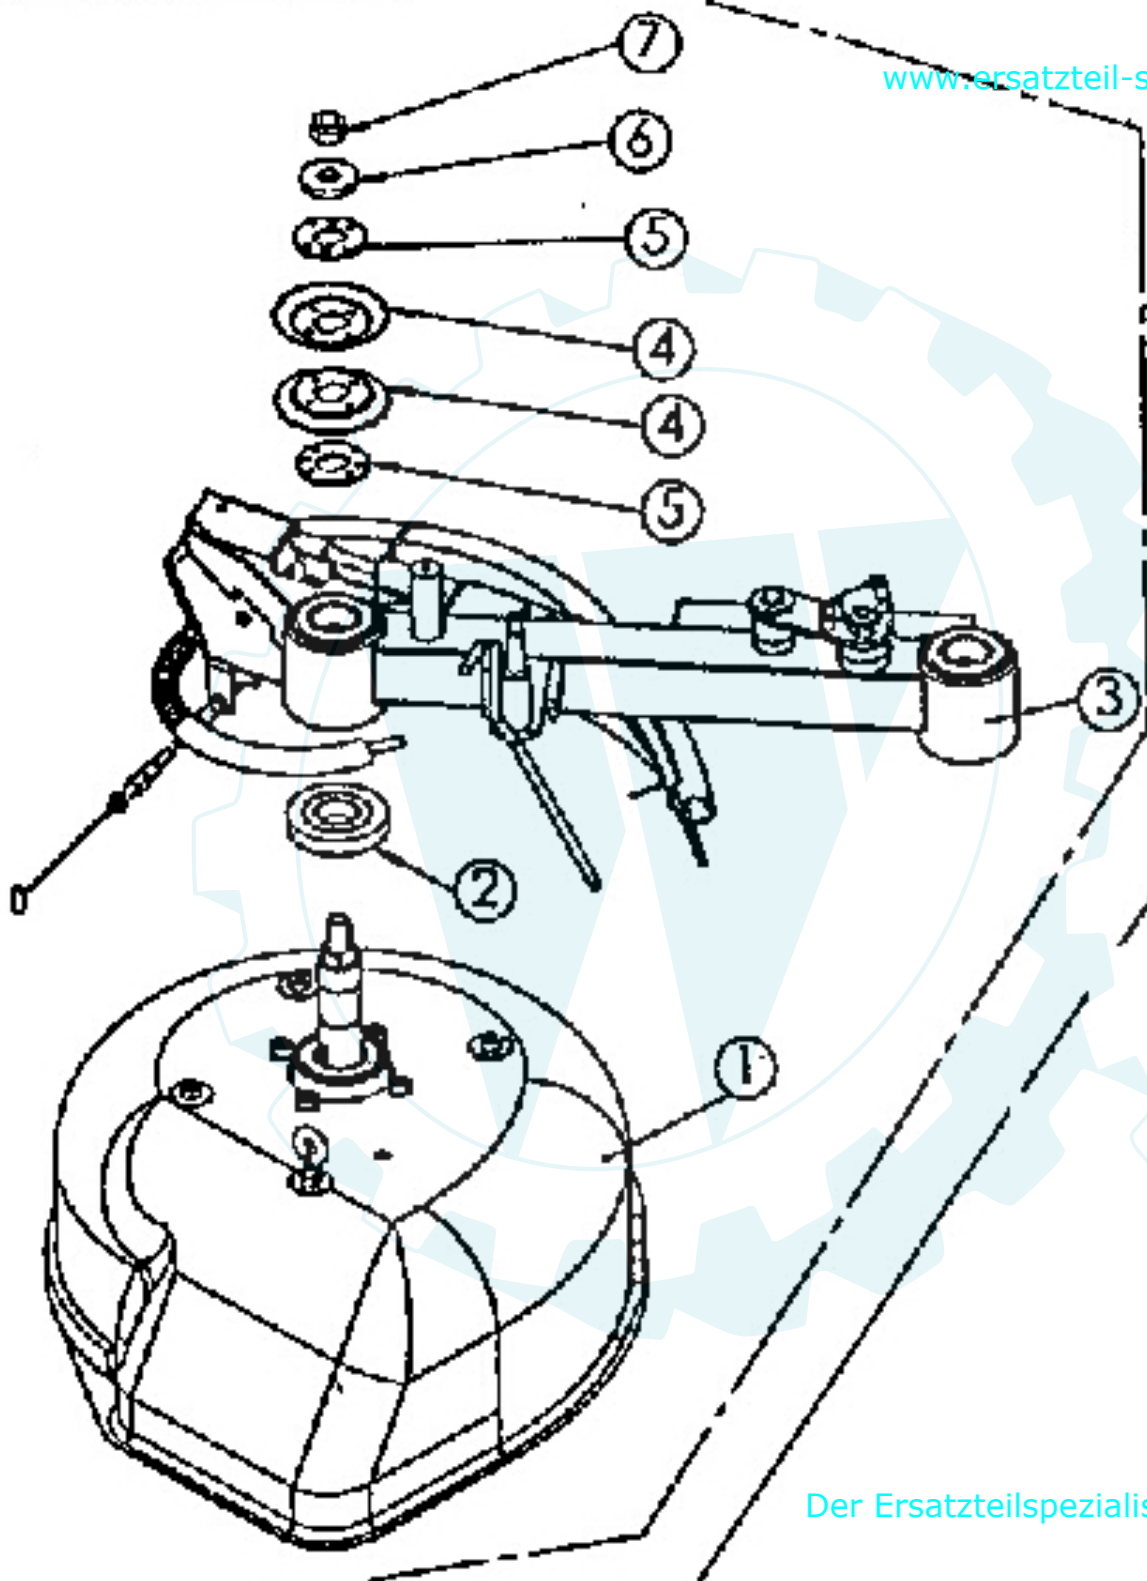

6525047 Bremstange vollst.

ET-Nr. 6489

6530007 Riemensch.nobe Getriebe vollst.

ET-Nr.6515
6520212 Halter für Umlenkrollen vollst.

ET-Nr.6540
6520627 Parallelarm vollst.

**ET-Nr.6542
6520211 Überdruckventil vollst.**

ET-Nr.6532
6520620 Tasterklappe vollst.

**ET-Nr.6777
6520633 Ventil vollst.**

ET-Nr. 6503

6525305 Spannrollenträger D.101,6 vollst.

ET-Nr. 6507

6534301 Bremshebel vollst.

ET-Nr.6765
6520510 Befestigungsstrebe vollst.