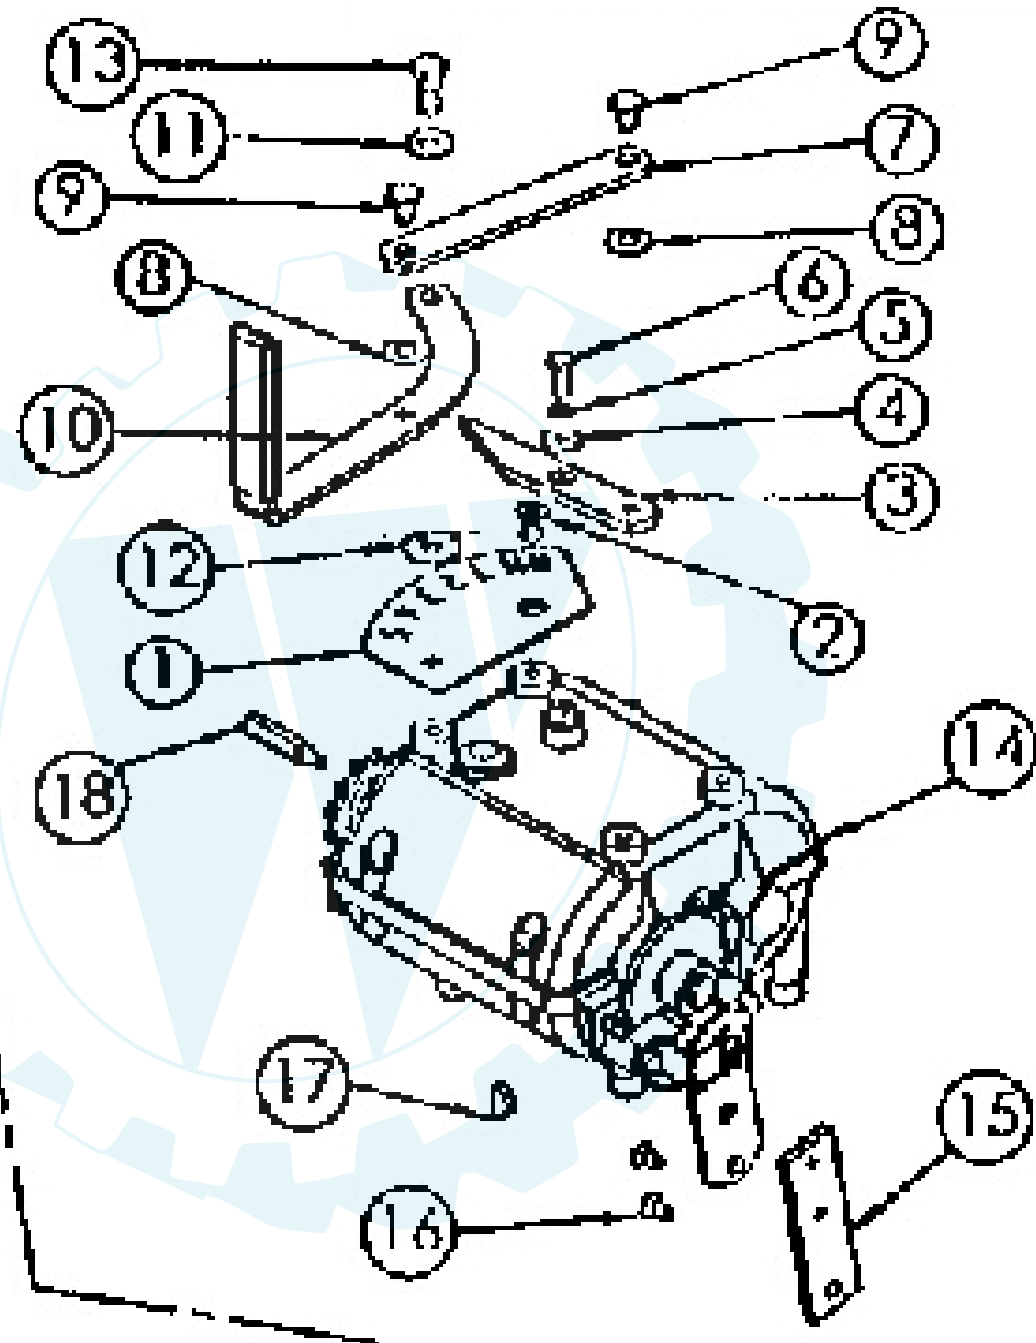

Fahrwerk AS102

AS102 Mulchmeister

Mähwerk AS102

ET-Nr.6671

0509014Schalldämpfer vollst.

ET-Nr. 6670

050901 | Befestigungsplatte vollst.

ET-Nr.6467
0525005 Riemensch.AS102Dw5B+200vollstl..

ET-Nr.6675

6530010Schaltgetriebe vollst.

ET.Nr.6472

6525022 Spannrollenträger D.30 vollst.

ET-Nr. 6477

6525023 Kellenspanner li vorn vollst.

ET-Nr.6688

6525026 Sicherheitssperre vollst.

ET-Nr. 6479

6525030 Kettenspanner vollst.

ET-Nr. 6826

6525050 Kettenrad 12 Z. vollst.

ET-Nr.6484

6521006 Rodnobe rechts vollst.

ET-Nr.4783

6306007 Tankdeckel vollst.