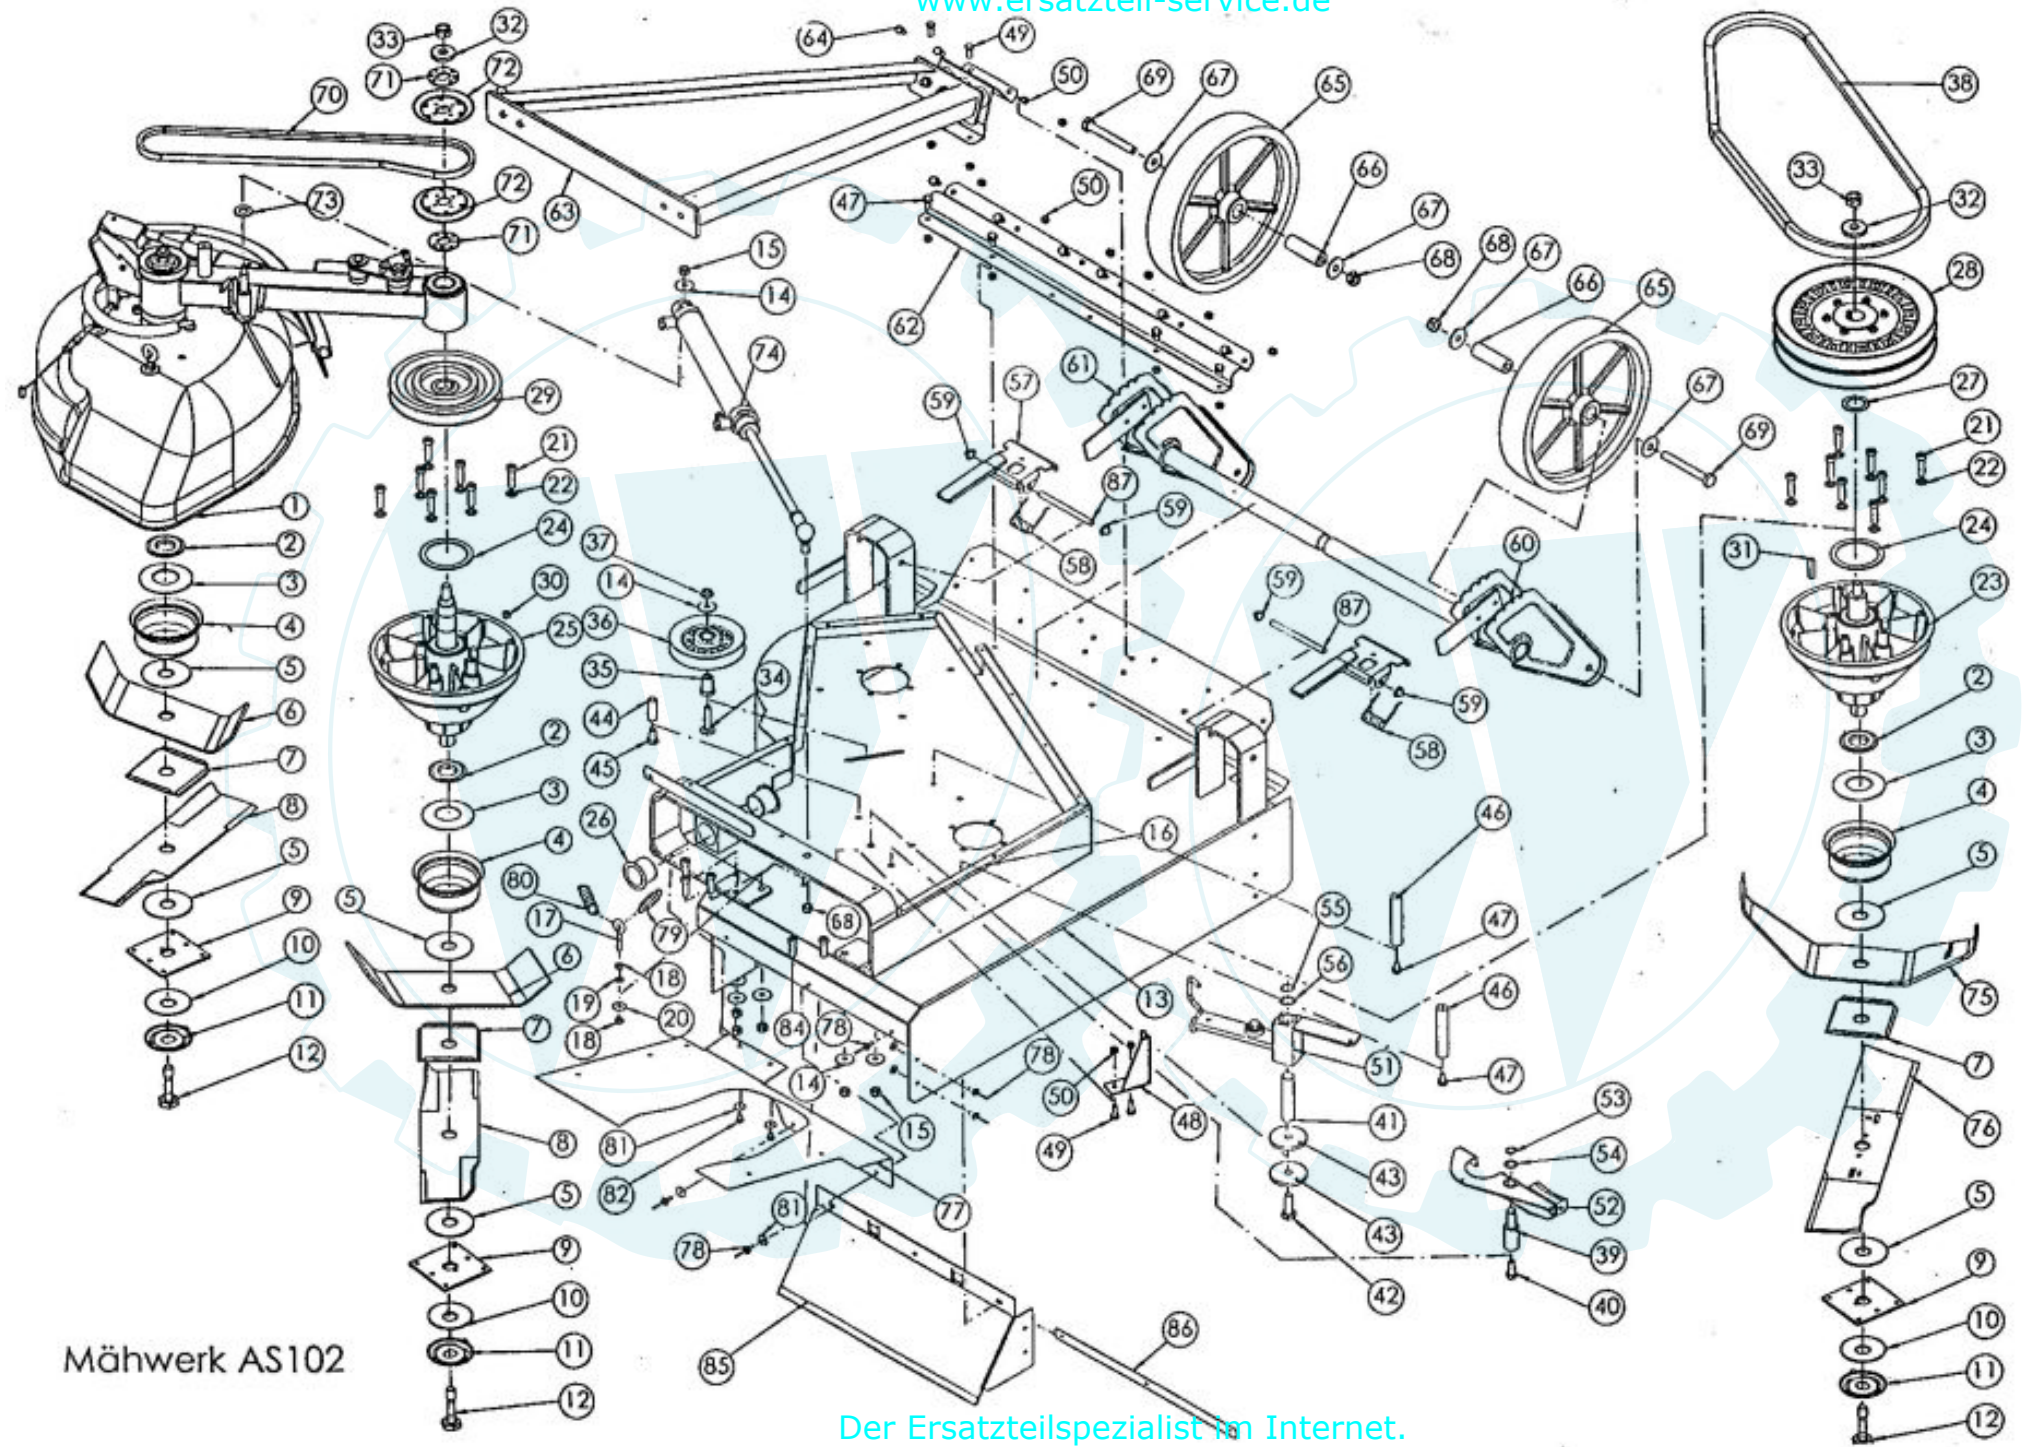

Fahrwerk AS102

AS102 Mulchmeister

Mähwerk AS102

ET-Nr.6671

0509014Schalldämpfer vollst.

ET-Nr. 6670

050901 | Befestigungsplatte vollst.

ET-Nr.6467
0525005 Riemensch.AS102Dw5B+200vollstl..

ET-Nr.6675

6530010Schaltgetriebe vollst.

ET.Nr.6472

6525022 Spannrollenträger D.30 vollst.

ET-Nr. 6477

6525023 Kellenspanner li vorn vollst.

ET-Nr.6688

6525026 Sicherheitssperre vollst.

ET-Nr. 6479

6525030 Kettenspanner vollst.

ET-Nr. 6826

6525050 Kettenrad 12 Z. vollst.

ET-Nr.6484

6521006 Rodnobe rechts vollst.

ET-Nr.4783

6306007 Tankdeckel vollst.

ET-Nr.6490

6506001 Kraftstofftank vollst.

ET-Nr. 6802
6522005 Lenker vollst. AS102

ET-Nr.6705

0500001 Motor vollst.

ET-Nr. 6734

6526021 Deckblech hinten vollst.

ET-Nr. 6686