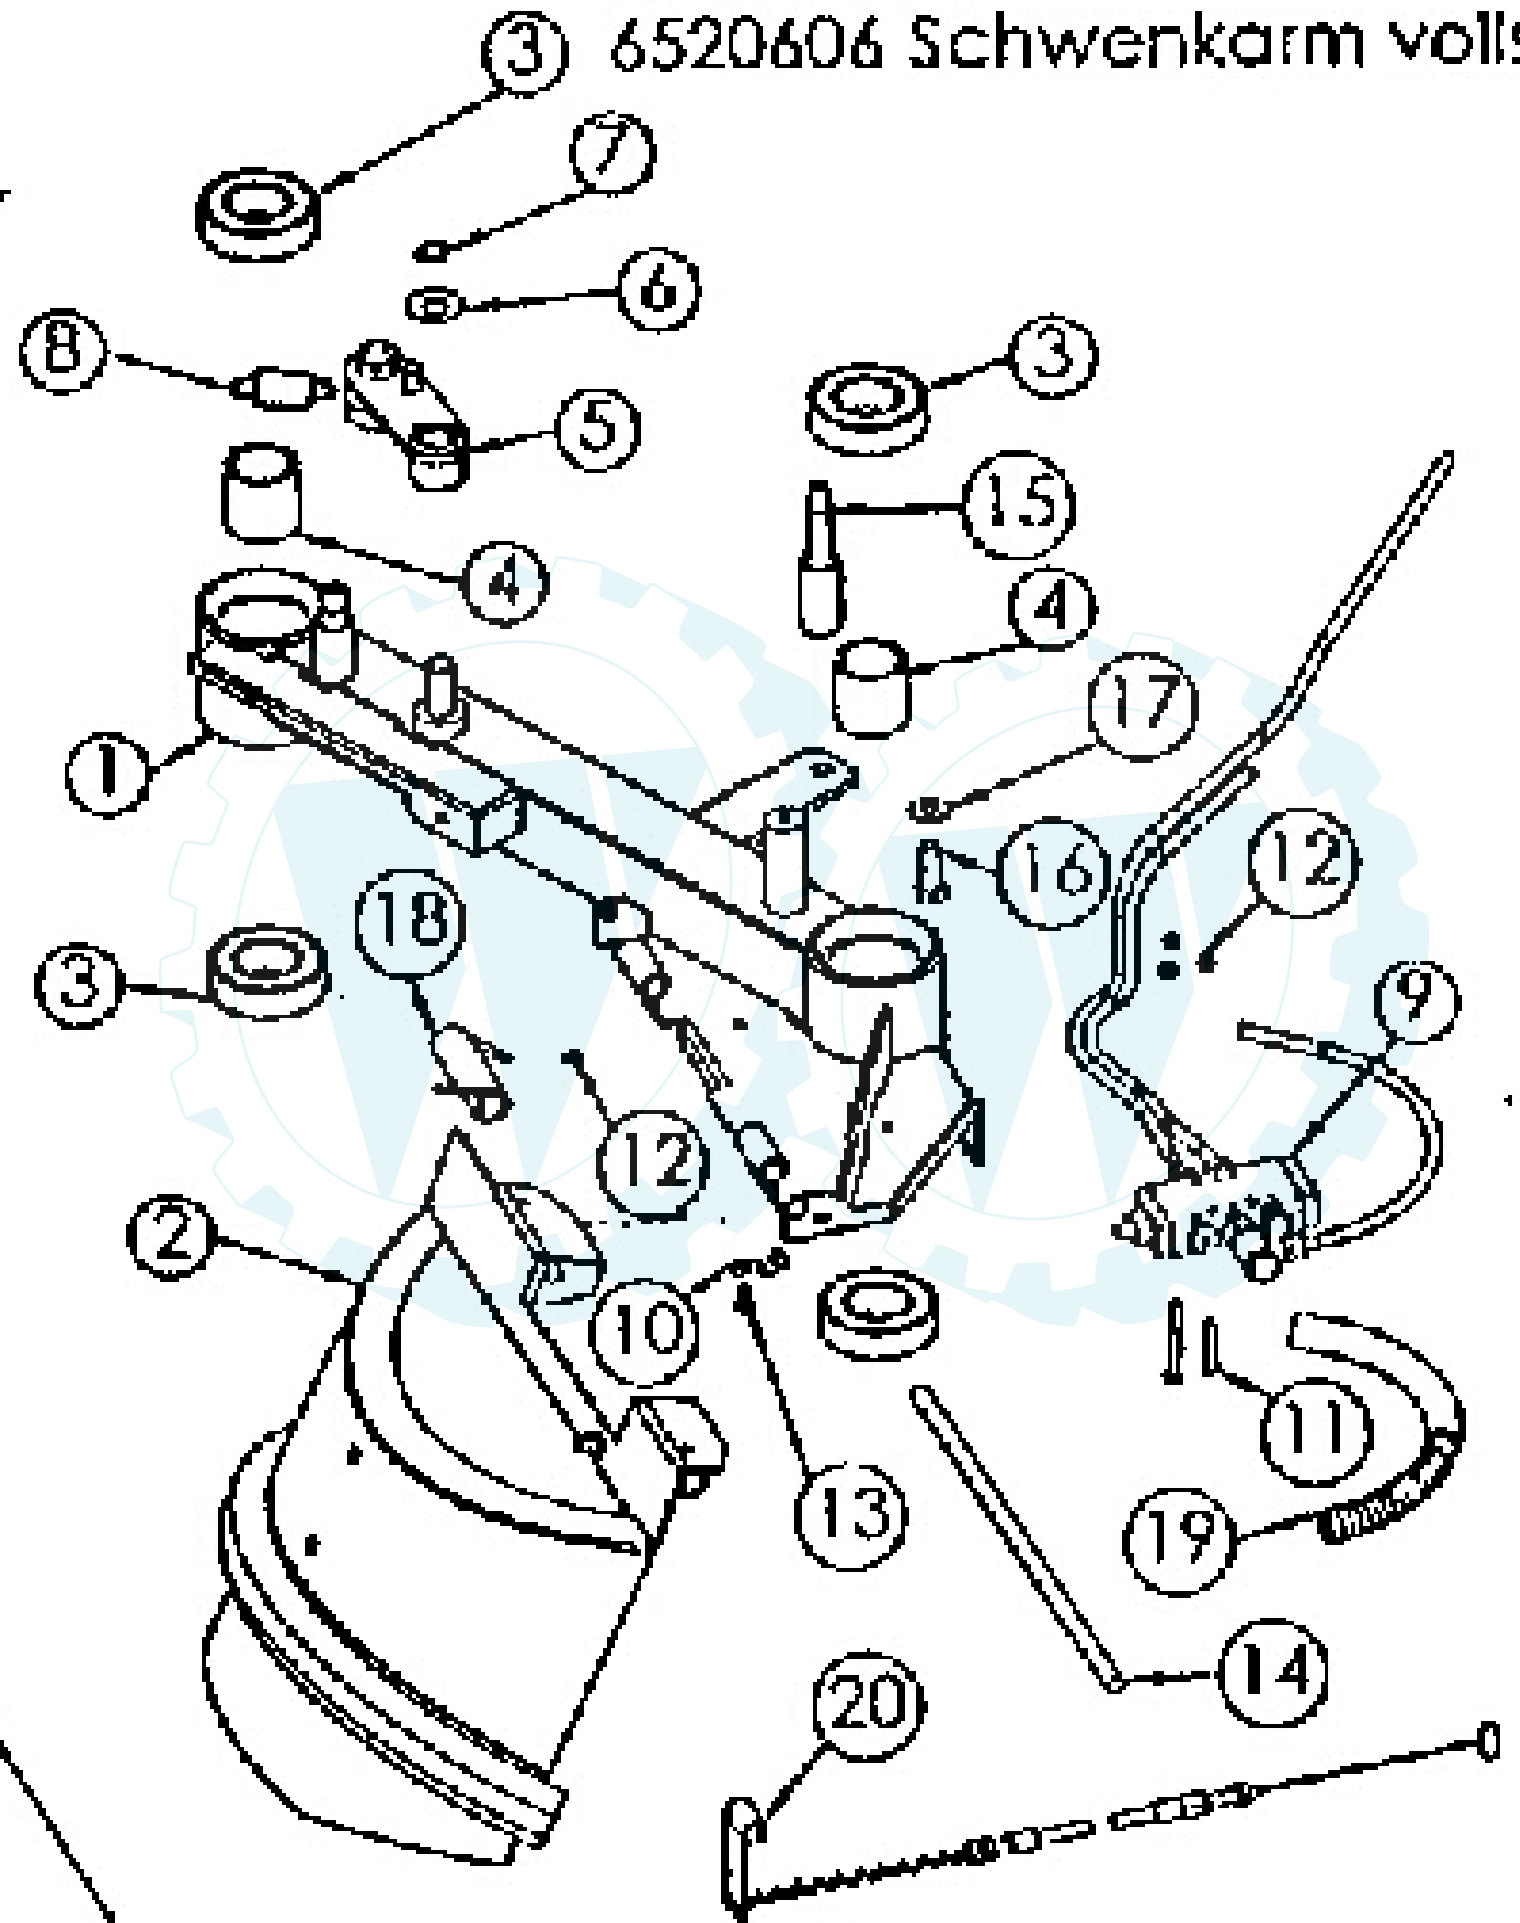

ET-Nr.6675

6530010Schaltgetriebe vollst.

ET.Nr.6472

6525022 Spannrollenträger D.30 vollst.

ET-Nr. 6477

6525023 Kellenspanner li vorn vollst.

ET-Nr.6688

6525026 Sicherheitssperre vollst.

ET-Nr. 6479

6525030 Kettenspanner vollst.

ET-Nr. 6826

6525050 Kettenrad 12 Z. vollst.

ET-Nr.6484

6521006 Rodnobe rechts vollst.

ET-Nr.4783

6306007 Tankdeckel vollst.

6525047 Bremstange vollst.

ET-Nr. 6489

6530007 Riemensch.nobe Getriebe vollst.

ET-Nr.6515
6520212 Halter für Umlenkrollen vollst.

ET-Nr.6540
6520627 Parallelarm vollst.

**ET-Nr.6542
6520211 Überdruckventil vollst.**

ET-Nr.6766
6520601 Seitenmäherwerk vollst.

ET-Nr.6773

6520606 Schwenkarm vollst.

ET-Nr. 6771
6520602 Seilenhäube vollst.

ET-Nr.6517

6523501 Messerlagerung 2u. 3 ASI02 vollst.

**ET-Nr. 6523
6525501 Riemenspanner vollst.**