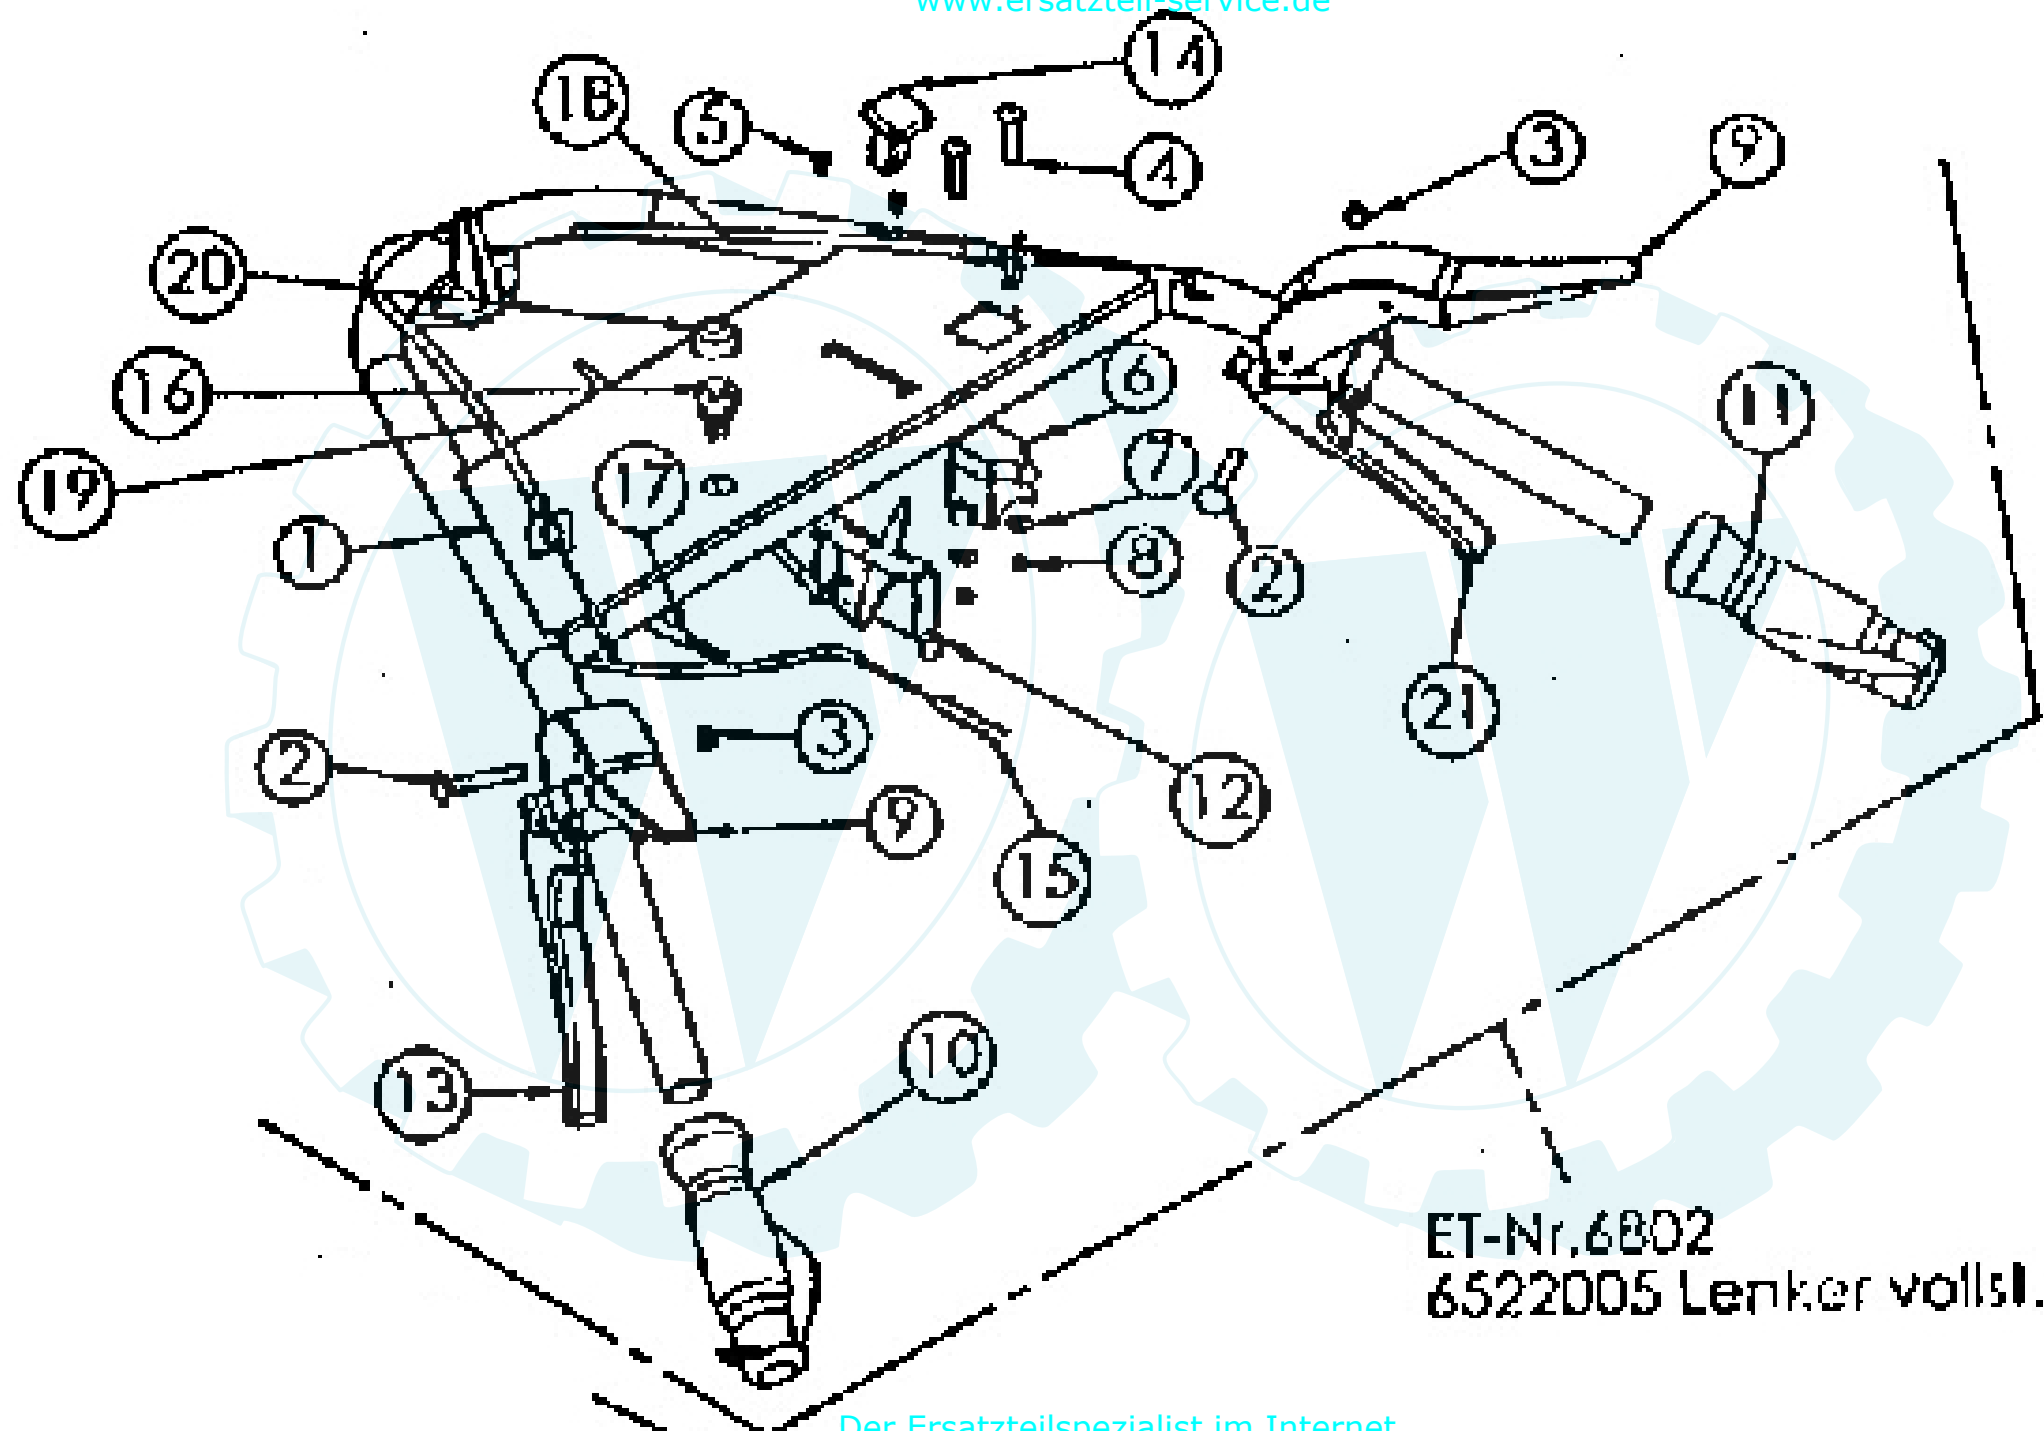

ET-Nr. 6802
6522005 Lenker vollst. AS102