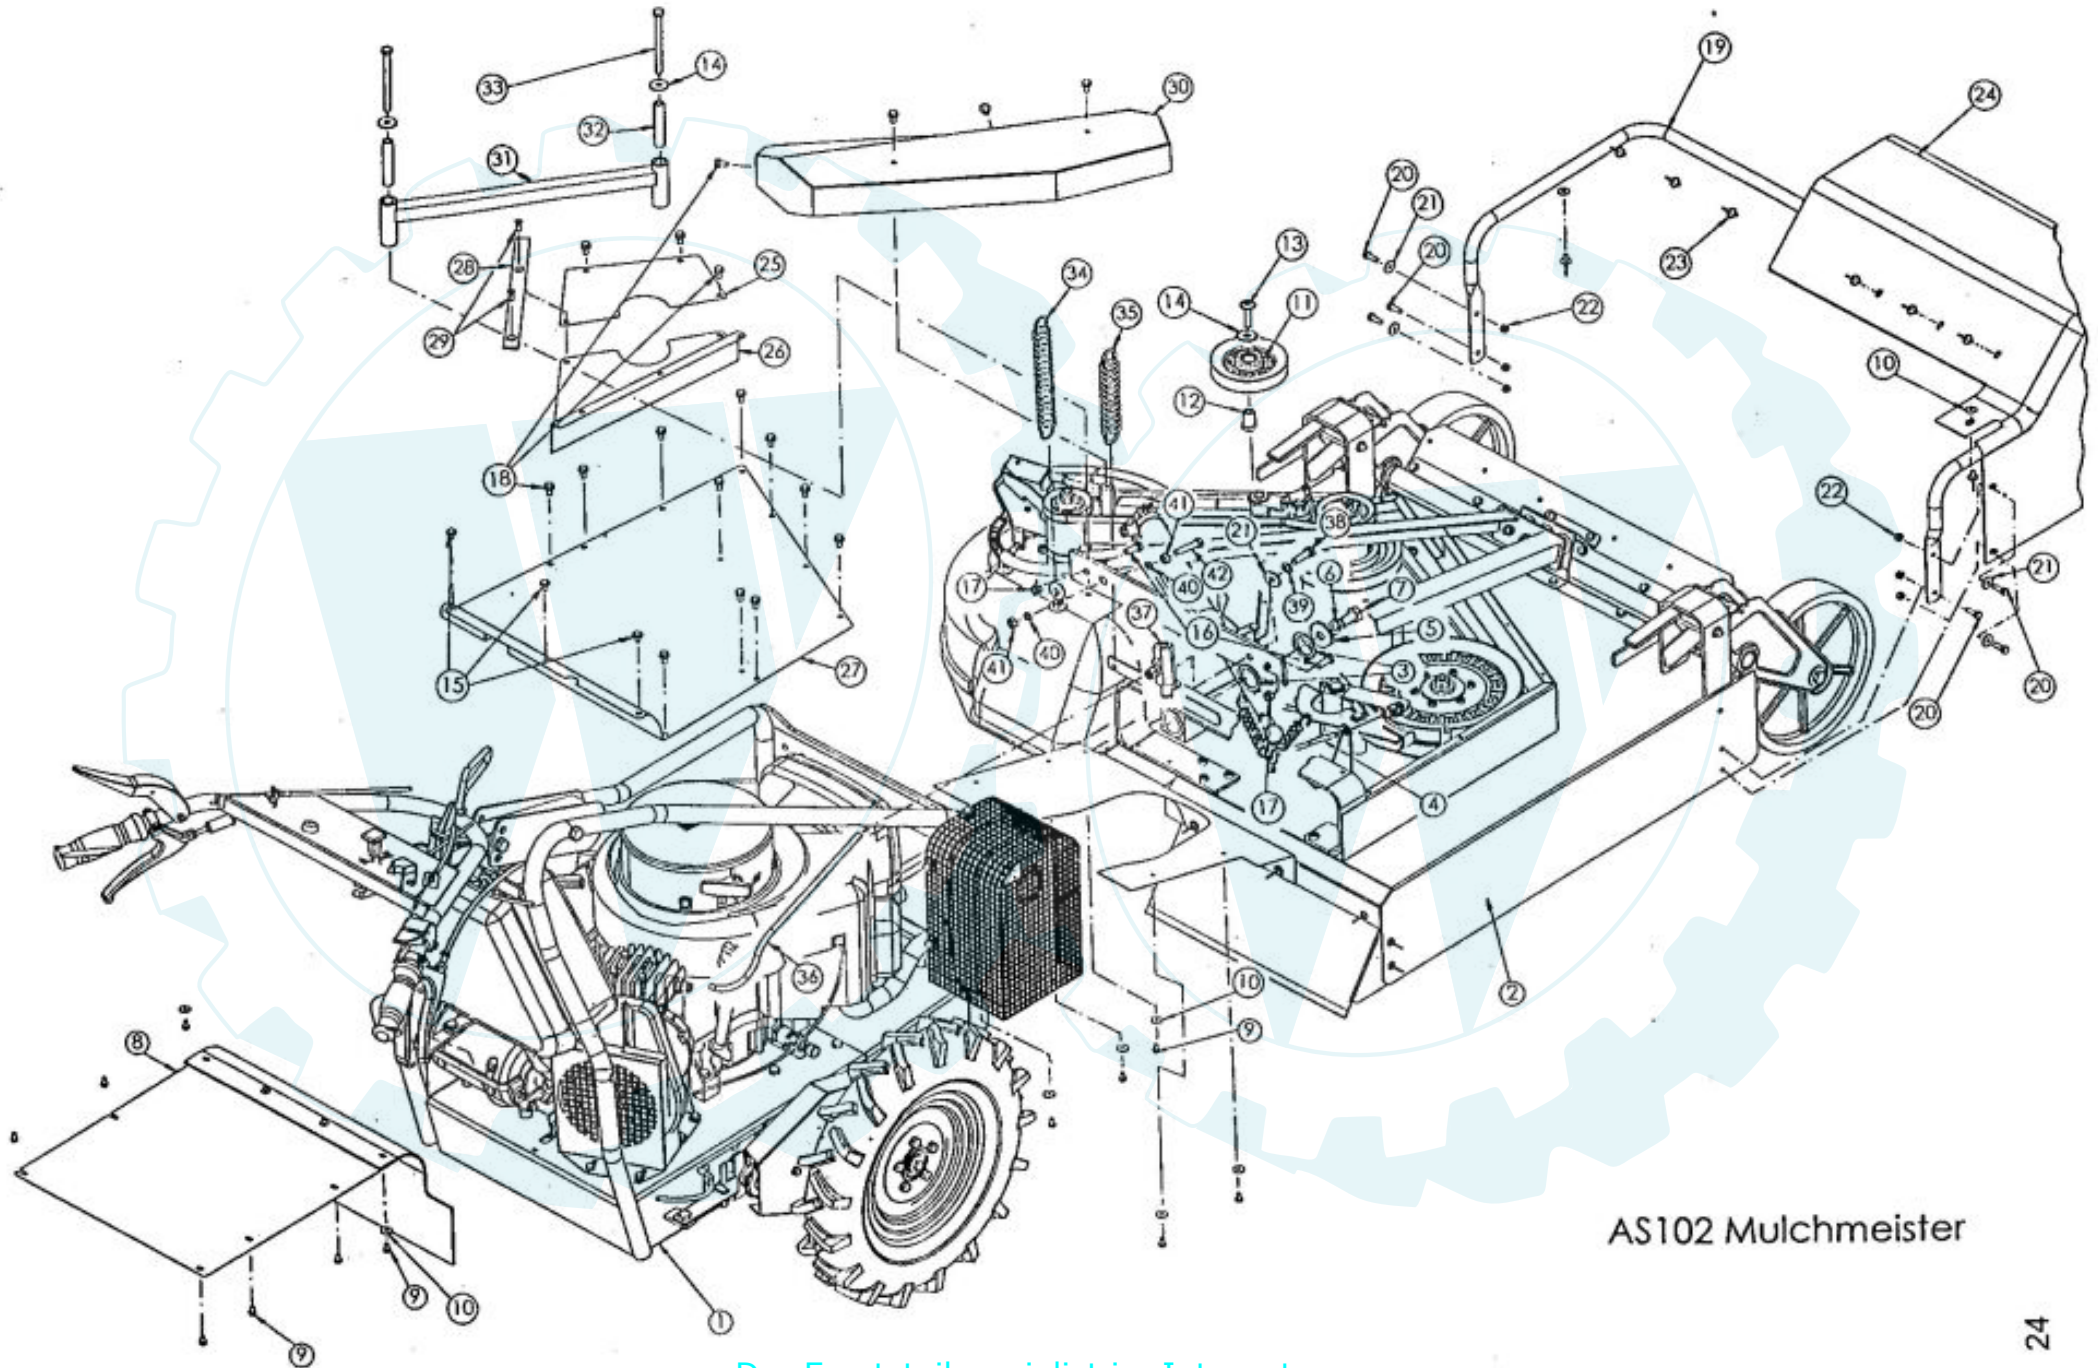

Fahrwerk AS102

AS102 Mulchmeister

Mähwerk AS102

ET-Nr.6671

0509014Schalldämpfer vollst.

ET-Nr. 6670

050901 | Befestigungsplatte vollst.

ET-Nr.6467
0525005 Riemensch.AS102Dw5B+200vollstl..

ET-Nr.6675

6530010Schaltgetriebe vollst.

ET.Nr.6472

6525022 Spannrollenträger D.30 vollst.

ET-Nr. 6477

6525023 Kellenspanner li vorn vollst.

ET-Nr.6688

6525026 Sicherheitssperre vollst.

ET-Nr. 6479

6525030 Kettenspanner vollst.

ET-Nr. 6826

6525050 Kettenrad 12 Z. vollst.

ET-Nr.6484

6521006 Rodnobe rechts vollst.

ET-Nr.4783

6306007 Tankdeckel vollst.