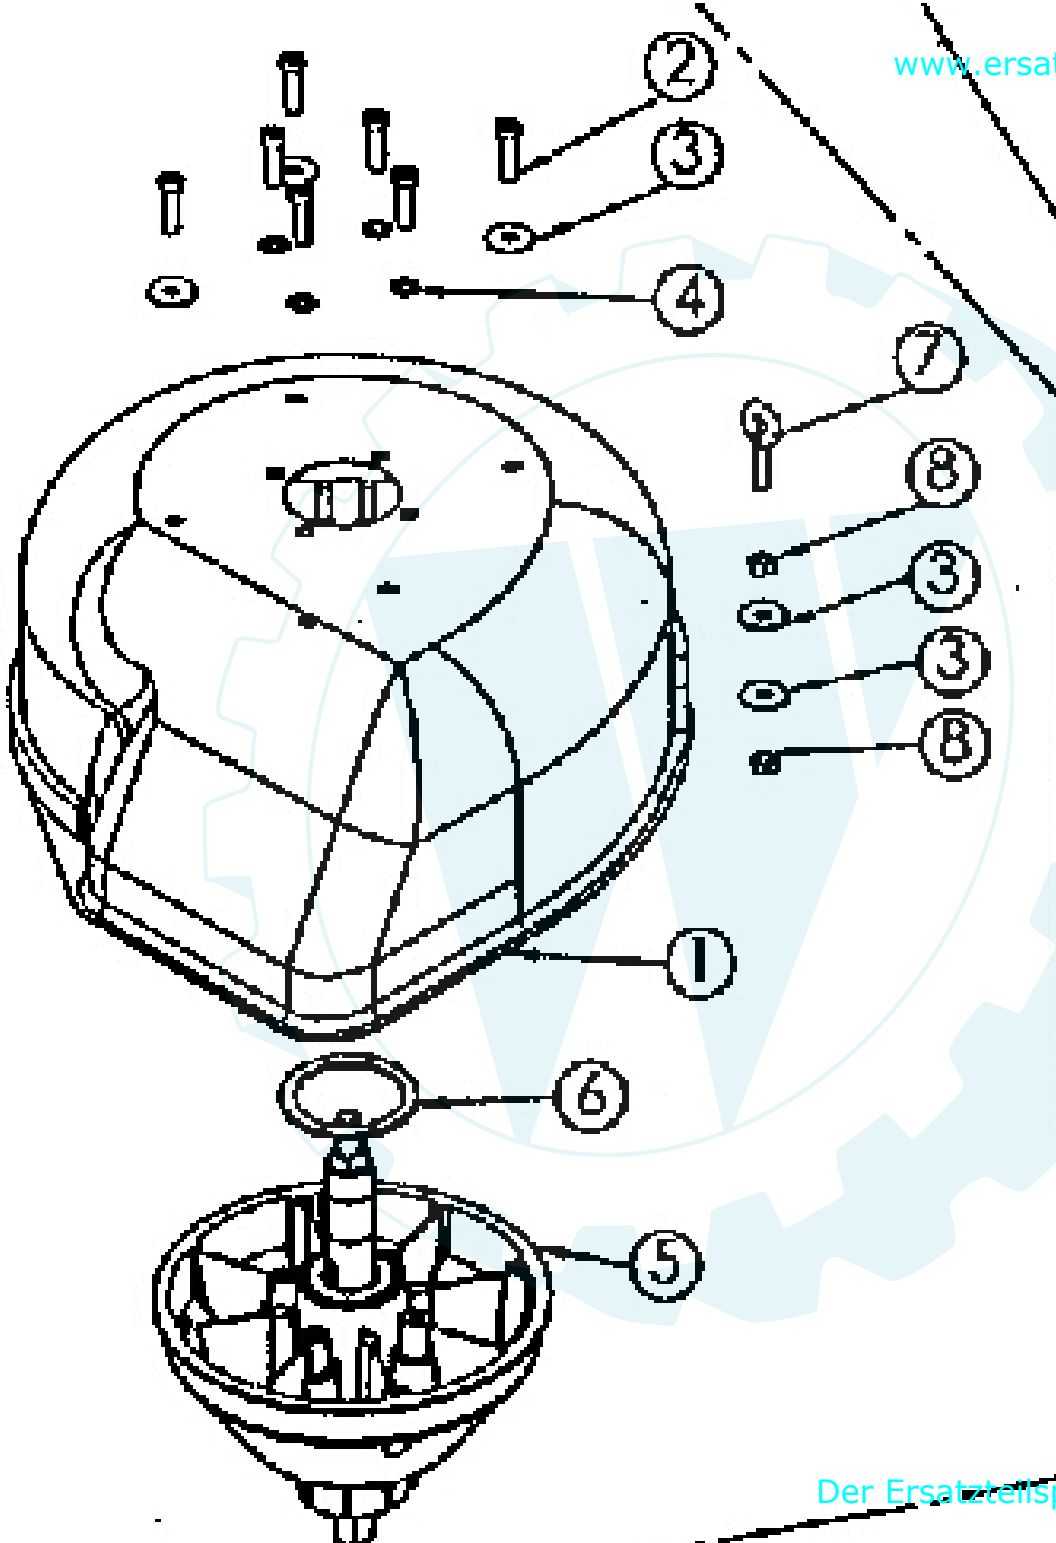

ET-Nr. 6771
6520602 Seilenhäube vollst.