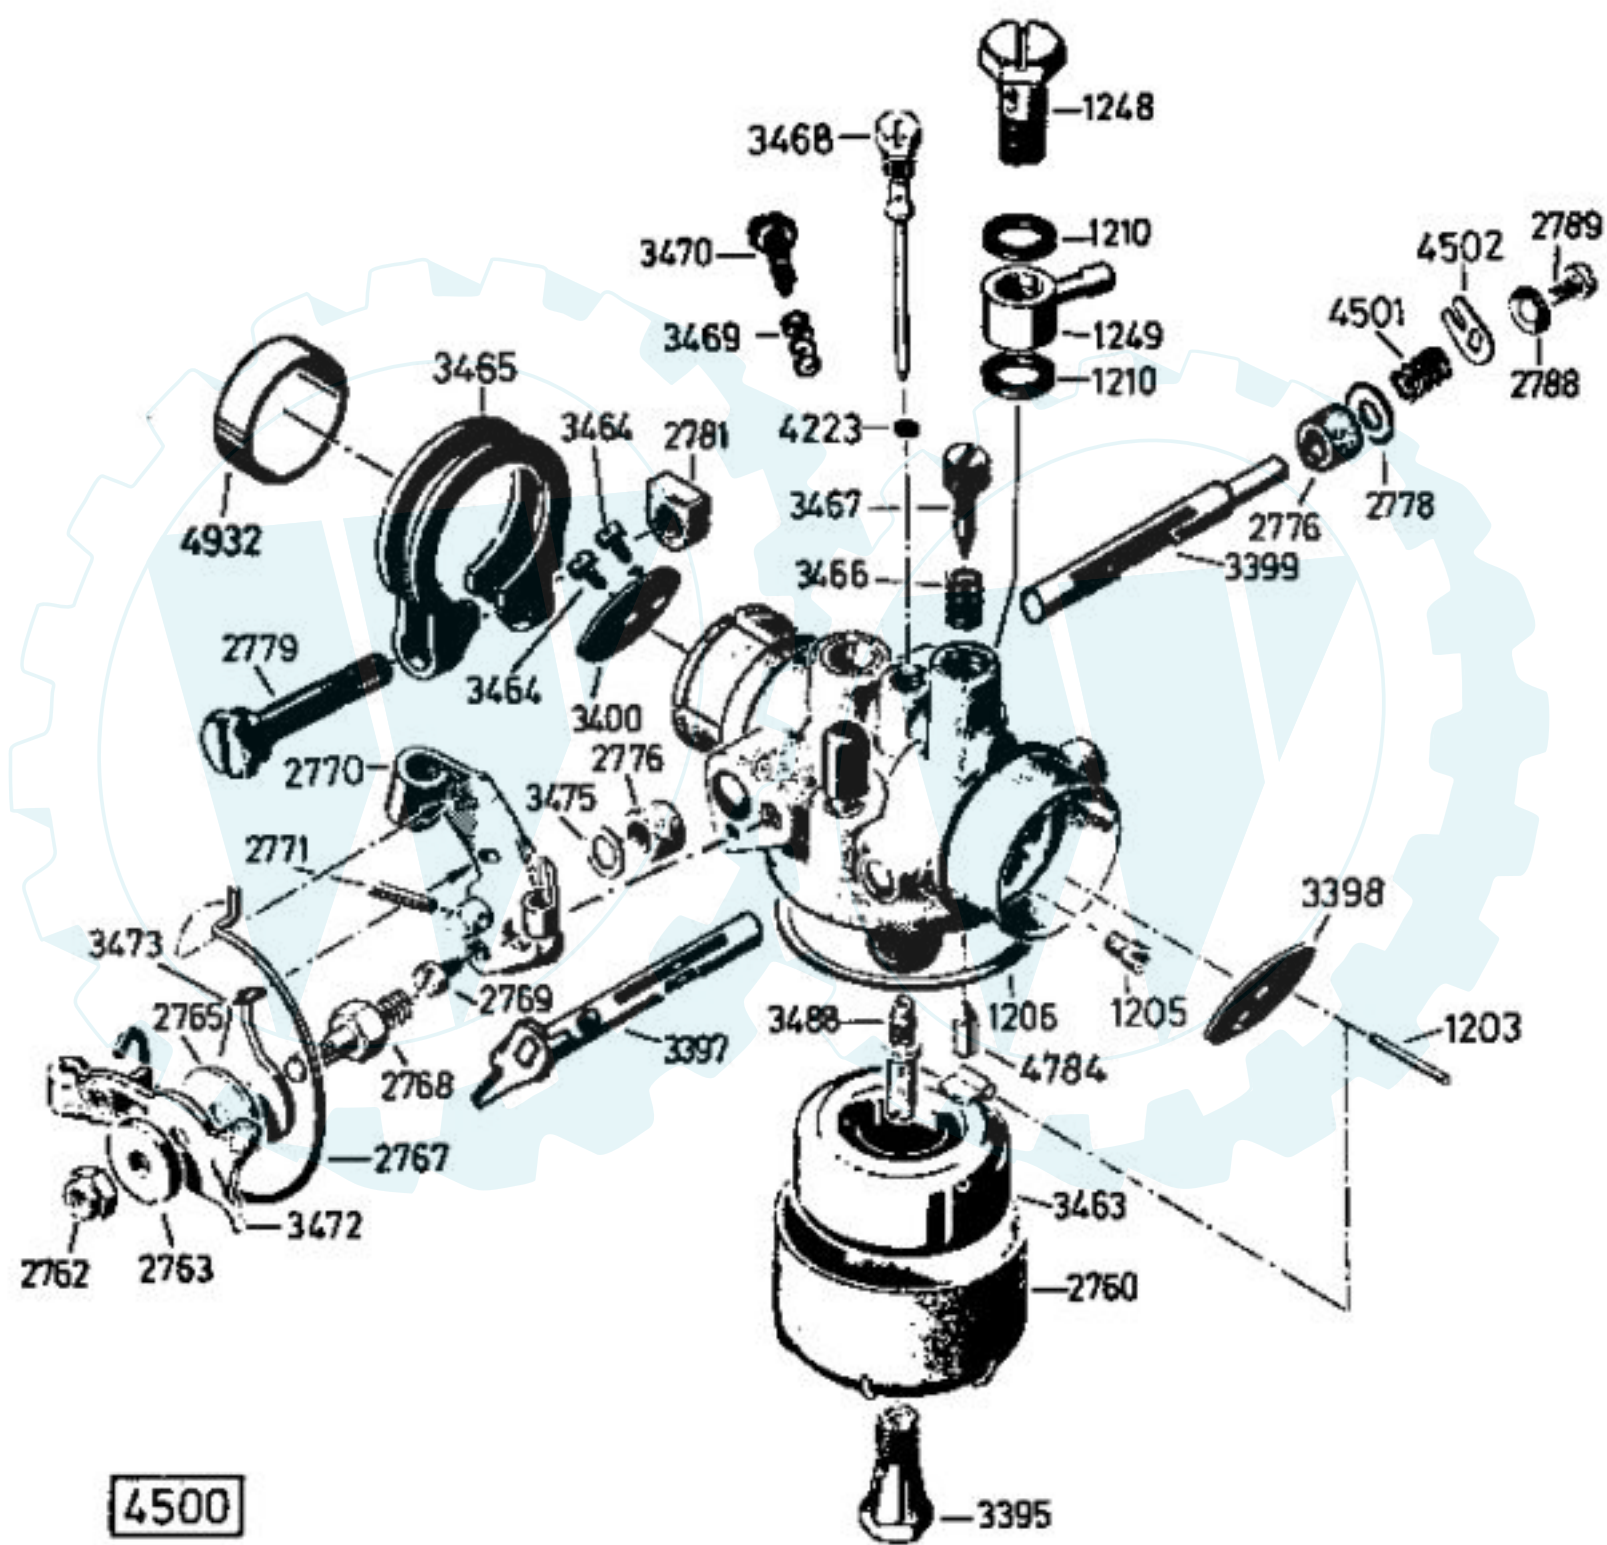

www.ersatzteil-service.de

Der Ersatzteil-Spezialist im Internet

6097 Grundmotor
ohne Messerkupplung
base motor
without blade clutch
moteur de base
sans debrayage de lame

6095 Antriebsblock mit Messerkupplung
driving unit with blade clutch
moteur complet avec debrayage de lame

HRB-27

Messerkupplung
AS 27/2 ab 10/94

Kupplungshebel
AS 27/2

www.ersatzteil-service.de

Ersatzteilspezialist im Internet

4199

www.ersatzteil-service.de

5506

Schwenkrad vollst.