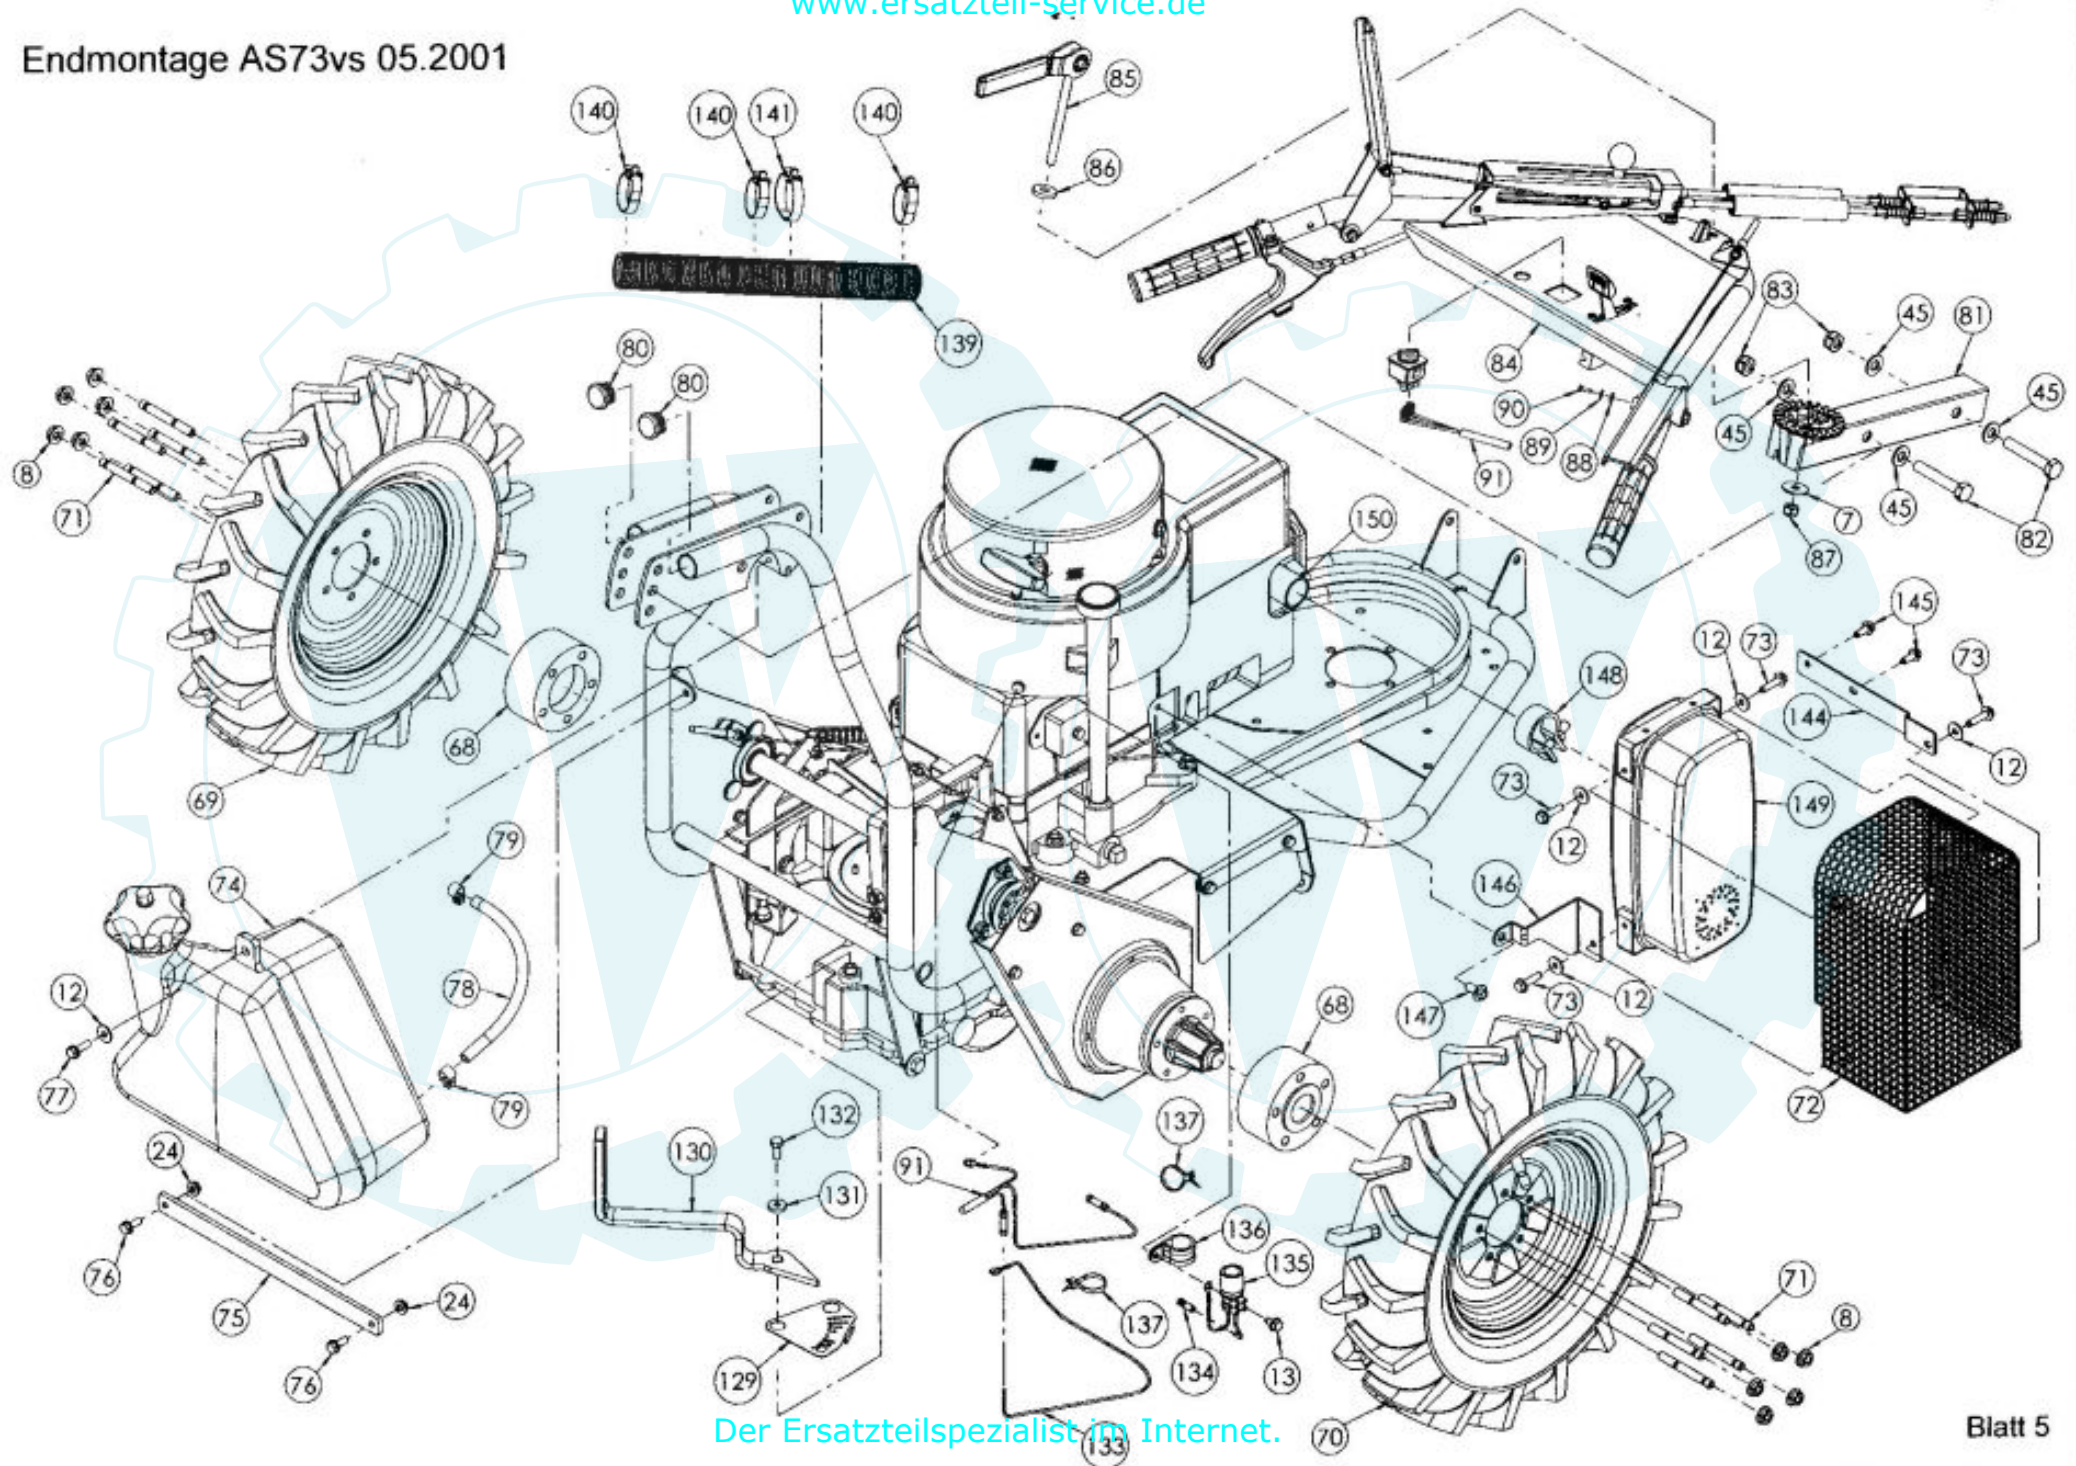

Endmontage AS73vs 05.2001

Endmontage AS73vs 05.2001

Endmontage
AS73vs 05.2001

ohne ET-Nr.
Radholm vollst.

Pos.-Nr.	Anzahl	ET-Nr.	Benennung
1	1	E07701	Radholm kompl.
2	2	E07204	DU-Bundbuchse
3	2	E03108	DU-Buchse
4	1	E07703	Radstellmutter
5	2	E07730	Kegeelpfanne
6	1	E07702	Kugelscheibe
7	1	E02935	Sicherungsring
8	1	E07186	Kurbel
9	1	E06873	6-kt. Schraube
10	1	E07245	Kugelknopf
11	1	E01906	6-kt. Mutter
12	1	E07729	Sicherungsring
13	1	E07705	Radgabel
14	3	E07213	Scheibe
15	1	E07173	Radgabelbolzen
16	1	E07226	6-kt. Schraube
17	1	E01972	6-kt. Mutter
18	1	E07241	Vorderrad
19	1	E06511	Nabenrohr
20	1	E06661	6-kt. Schraube
21	2	E01980	Scheibe
22	1	E01968	6-kt. Mutter
23	1	E07881	Rohrklappstecker

Pos.-Nr.	Anzahl	ET-Nr.	Benennung
1	1	E07733	Spannrollenträger kompl.
2	1	E06473	DU-Buchse
3	1	E07208	Spannrolle mit Rillenkugellager
4	1	E07891	Spannrolle
5	1	E06524	Rillenkugellager
6	1	E07209	Sicherungsring
7	1	E07176	Spannrollenhülse
8	1	E05320	6-kt. Schraube
9	1	E06037	Sperrzahnmutter
10	1	E03886	8-kt. Schraube
11	1	E03699	Distanzhülse
12	2	E06667	6-kt. Mutter
13	1	E04357	Einhängebolzen
14	1	E07158	Spannhebellager
15	1	E03932	8-kt. Schraube
16	1	E03957	Scheibe

Pos.-Nr.	Anzahl	ET-Nr.	Benennung
1	1	E07688	Riemenscheibennabe Getriebe
2	2	E07708	Riemenscheibenhälfte
3	5	E05828	Gewindefurchende 6-kt. Schraube
4	8	E06750	Blindniete

ohne ET-Nr.
Blechstrebe vollst.

Pos.-Nr.	Anzahl	ET-Nr.	Benennung
1	1	E07739	Blechstrebe
2	1	E07893	Betätigungsblech
3	2	E06539	DU-Buchse
4	2	E05984	Paßscheibe
5	2	E07211	Rillenkugellager
6	2	E03938	6-kt. Schraube
7	2	E01912	6-kt. Mutter
8	2	E03886	6-kt. Schraube
9	2	E01940	Scheibe
10	2	E07190	Hülse
11	2	E05975	Sicherungsmutter