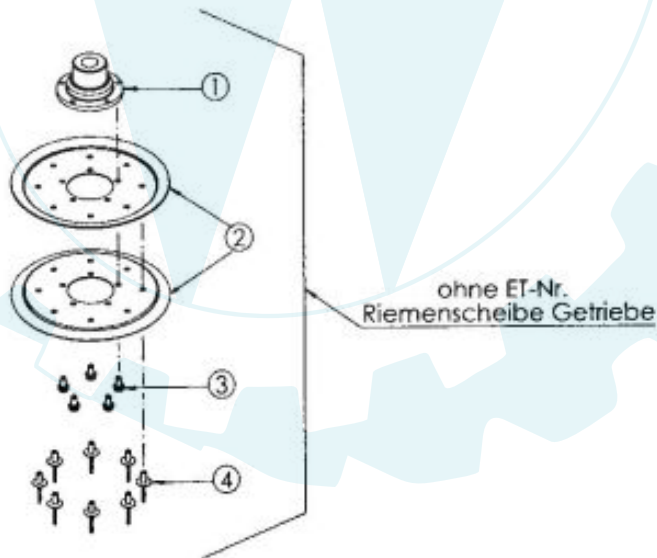

Pos.-Nr.	Anzahl	ET-Nr.	Benennung
1	1	E07688	Riemenscheibennabe Getriebe
2	2	E07708	Riemenscheibenhälfte
3	5	E05828	Gewindefurchende 6-kt. Schraube
4	8	E06750	Blindniete