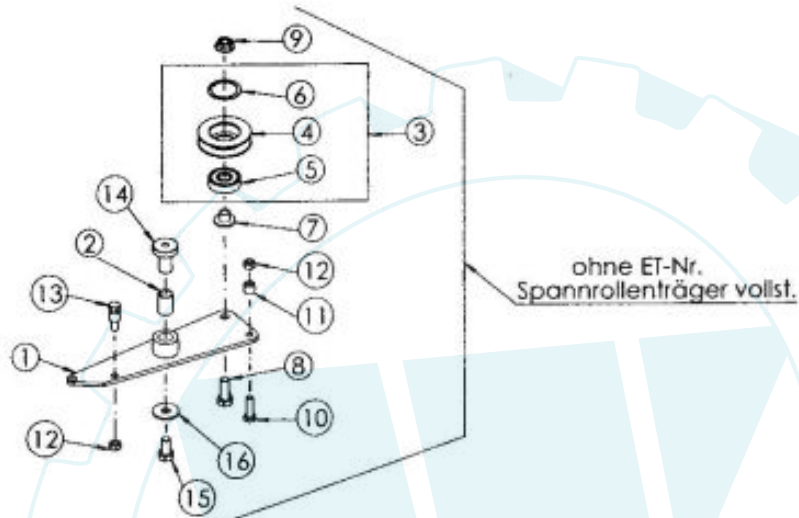

Endmontage AS73vs 05.2001

Endmontage AS73vs 05.2001

Endmontage
AS73vs 05.2001

ohne ET-Nr.
Radholm vollst.

Pos.-Nr.	Anzahl	ET-Nr.	Benennung
1	1	E07701	Radholm kompl.
2	2	E07204	DU-Bundbuchse
3	2	E03108	DU-Buchse
4	1	E07703	Radstellmutter
5	2	E07730	Kegeelpfanne
6	1	E07702	Kugelscheibe
7	1	E02935	Sicherungsring
8	1	E07186	Kurbel
9	1	E06873	6-kt. Schraube
10	1	E07245	Kugelknopf
11	1	E01906	6-kt. Mutter
12	1	E07729	Sicherungsring
13	1	E07705	Radgabel
14	3	E07213	Scheibe
15	1	E07173	Radgabelbolzen
16	1	E07226	6-kt. Schraube
17	1	E01972	6-kt. Mutter
18	1	E07241	Vorderrad
19	1	E06511	Nabenrohr
20	1	E06661	6-kt. Schraube
21	2	E01980	Scheibe
22	1	E01968	6-kt. Mutter
23	1	E07881	Rohrklappstecker

ohne ET-Nr.
Messerlagerung mit Messer

Pos.-Nr.	Anzahl	ET-Nr.	Benennung
1	1	E07261	Messerlagerung mit Messerwelle und Rillenkugellager
2	1	E07260	Messerlagerung
3	3	E04436	Rillenkugellager
4	1	E07258	Messerwelle
5	1	E07707	Messerscheibe
6	1	E07723	Paßfeder
7	1	E03928	Stützscheibe
8	1	E02116	Sicherungsring
9	1	E07262	Wickelschutzbecher
10	1	E07255	Flügelmesser 434
11	1	E07256	Messerbalken 730
12	2	E07718	Sicherungsschraube
13	1	E07719	Sicherungsschraube

Pos.-Nr.	Anzahl	ET-Nr.	Benennung
1	1	E07688	Riemenscheibennabe Getriebe
2	2	E07708	Riemenscheibenhälfte
3	5	E05828	Gewindefurchende 6-kt. Schraube
4	8	E06750	Blindniete

ohne ET-Nr.
Blechstrebe vollst.

Pos.-Nr.	Anzahl	ET-Nr.	Benennung
1	1	E07739	Blechstrebe
2	1	E07893	Betätigungsblech
3	2	E06539	DU-Buchse
4	2	E05984	Paßscheibe
5	2	E07211	Rillenkugellager
6	2	E03938	6-kt. Schraube
7	2	E01912	6-kt. Mutter
8	2	E03886	6-kt. Schraube
9	2	E01940	Scheibe
10	2	E07190	Hülse
11	2	E05975	Sicherungsmutter