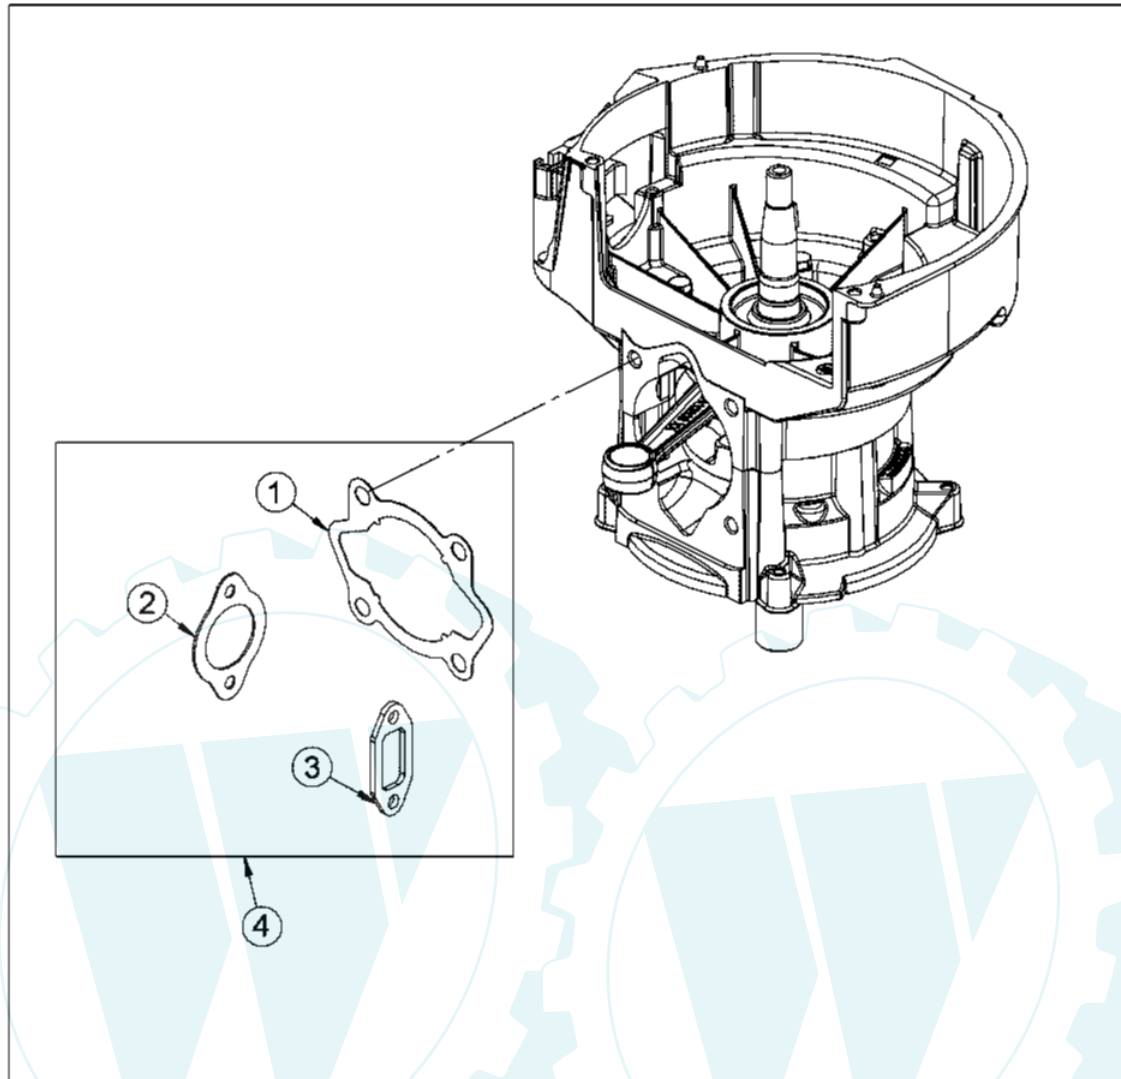

1. 5
2. fertig montiert
3. beiliegend
4. Lieferumfang :
5. Kurbelgehäuse
   - Kurbelwelle
   - Rillenkugellager
   - Passscheiben
   - Wellendichtringe
6. Dichtungssatz

AS 480/2T
AS 530/2T
AS 480/2T MK
AS 530/2T MK

AS 530 Heckauswurf – AS 530/2T MK – Rumpfmotor

Art.-Nr.	Men...	Beschreibung	Pos	Modell	Info
E03349	2	ZYL.FUßDICHTUNG 2 ST.	1		
E03366	1	AUSPUFFDICHTUNG	2		
E03487	1	ISOLIERPLATTE	3		
E03683	1	DICHTUNGSSATZ 6 PS MOTOR	4		
E10581	1	RUMPFMOTOR AS480+AS530	5