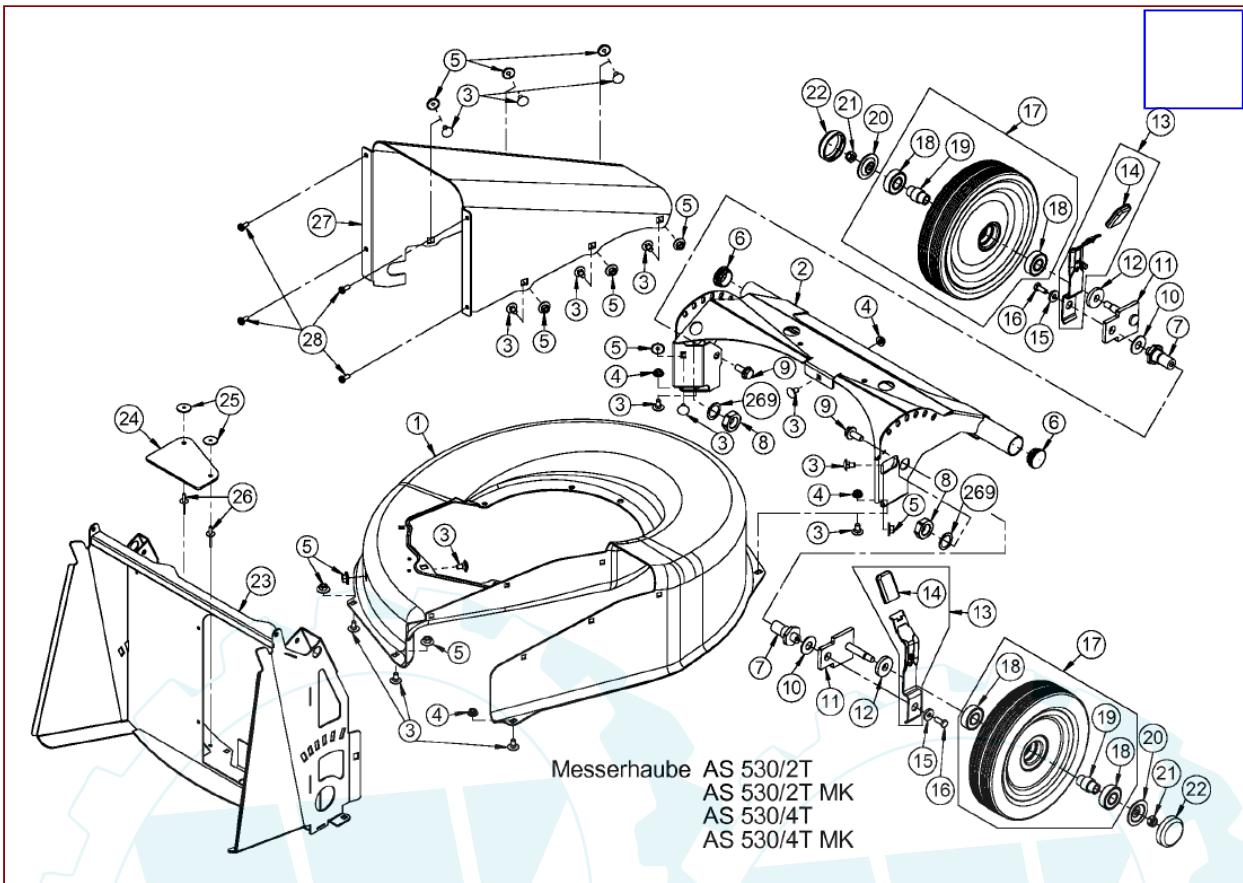

AS 530 Heckauswurf – AS 530/2T MK – Messerhaube

AS 530 Heckauswurf – AS 530/2T MK – Messerhaube

Art.-Nr.	Men...	Beschreibung	Pos	Modell	Info
E10522	1	MESSERHAUBE AS530	1		
E10523	1	FRONTBLECH AS530	2		
E04991	3	FLACHRUNDSCHRAUBE 3 ST.	3		
E05975	3	SICHERUNGSMUTTER 3 ST.	4		
E10591	10	SECHSKANTMUT.M.WELLSCHE.10 ST.	5		
E10138	1	Stopfen	6		
E10425	1	SCHWINGENBOLZEN	7		
E07875	1	Sechskantmutter	8		
E08177	3	SICHERUNGSSCHRAUBE	9		
E05851	2	Tellerfeder 2 St.	10		
E10426	1	SCHWINGE VORN VOLLST.	11		
E07027	2	SCHEIBE 2 ST.	12		
E10130	1	Radverstellhebel vorn vollst.	13		
E10193	1	Kunststoffgriff	14		
E07877	2	Scheibe	15		
E06837	5	SECHSKANTSCHRAUBE 5 ST.	16		
E10190	1	RAD Ø200 M. PVC-REIF. +KUG.LAGER	17		
E07951	1	RILLENKUGELLAGER	18		
E10252	1	ANSATZ-DISTANZROHR	19		
E10140	1	Scheibe für Vorderrad	20		
E01912	10	SECHSKANTMUTTER 10 ST.	21		
E10035	1	Radkappe vorn	22		
E10524	1	TRÄGER AS530	23		
E10428	1	GUMMIMEMBRAN	24		
E10118	10	KOTFLÜGELSCHEIBE 10 ST.	25		
E06747	1	Blindniete	26		
E10525	1	AUSWURF AS530	27		
E10373	10	GEW.FURCH.TORX SCHRAUBE 10 ST.	28		
E07725	3	Paßscheibe	269