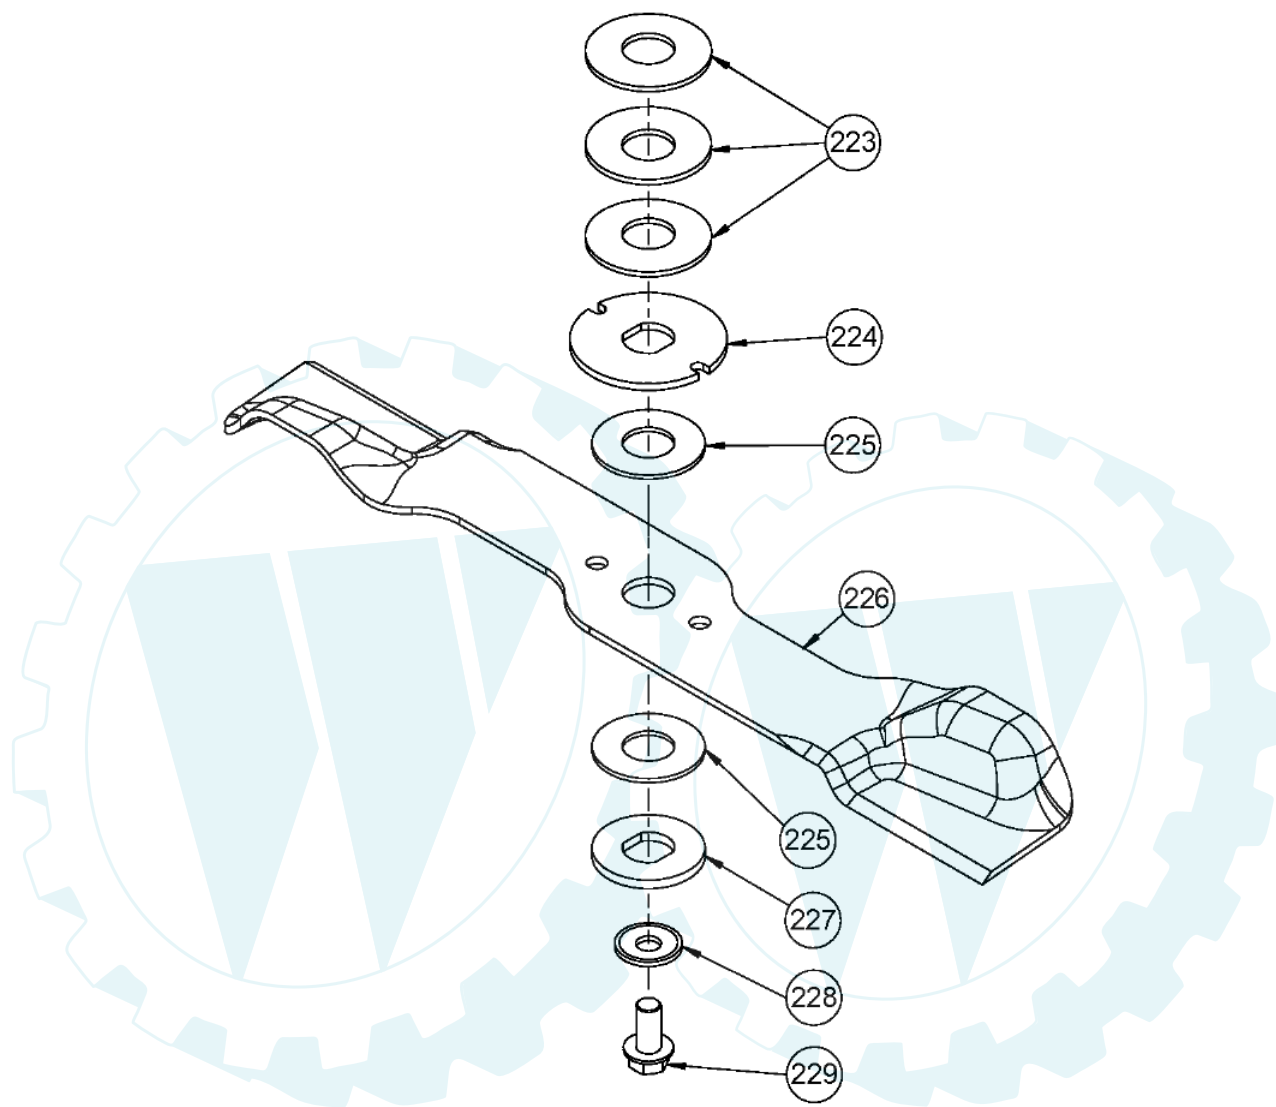

Messer mit Befestigung AS 530/2T MK
AS 530/4T MK

AS 530 Heckauswurf – AS 530/2T MK – Messer mit Befestigung

Art.-Nr.	Men...	Beschreibung	Pos	Modell	Info
E05365	2	TELLERFEDER 2 ST.	223		
E10122	1	DRUCKPLATTE OBEN	224		
E10016	1	GLEITSCHEIBE	225		
E10410	1	MESSERBALKEN 530	226		
E10077	1	SCHEIBE	227		
E07016	1	Sperrkantscheibe	228		
E07718	1	Sicherungsschraube	229