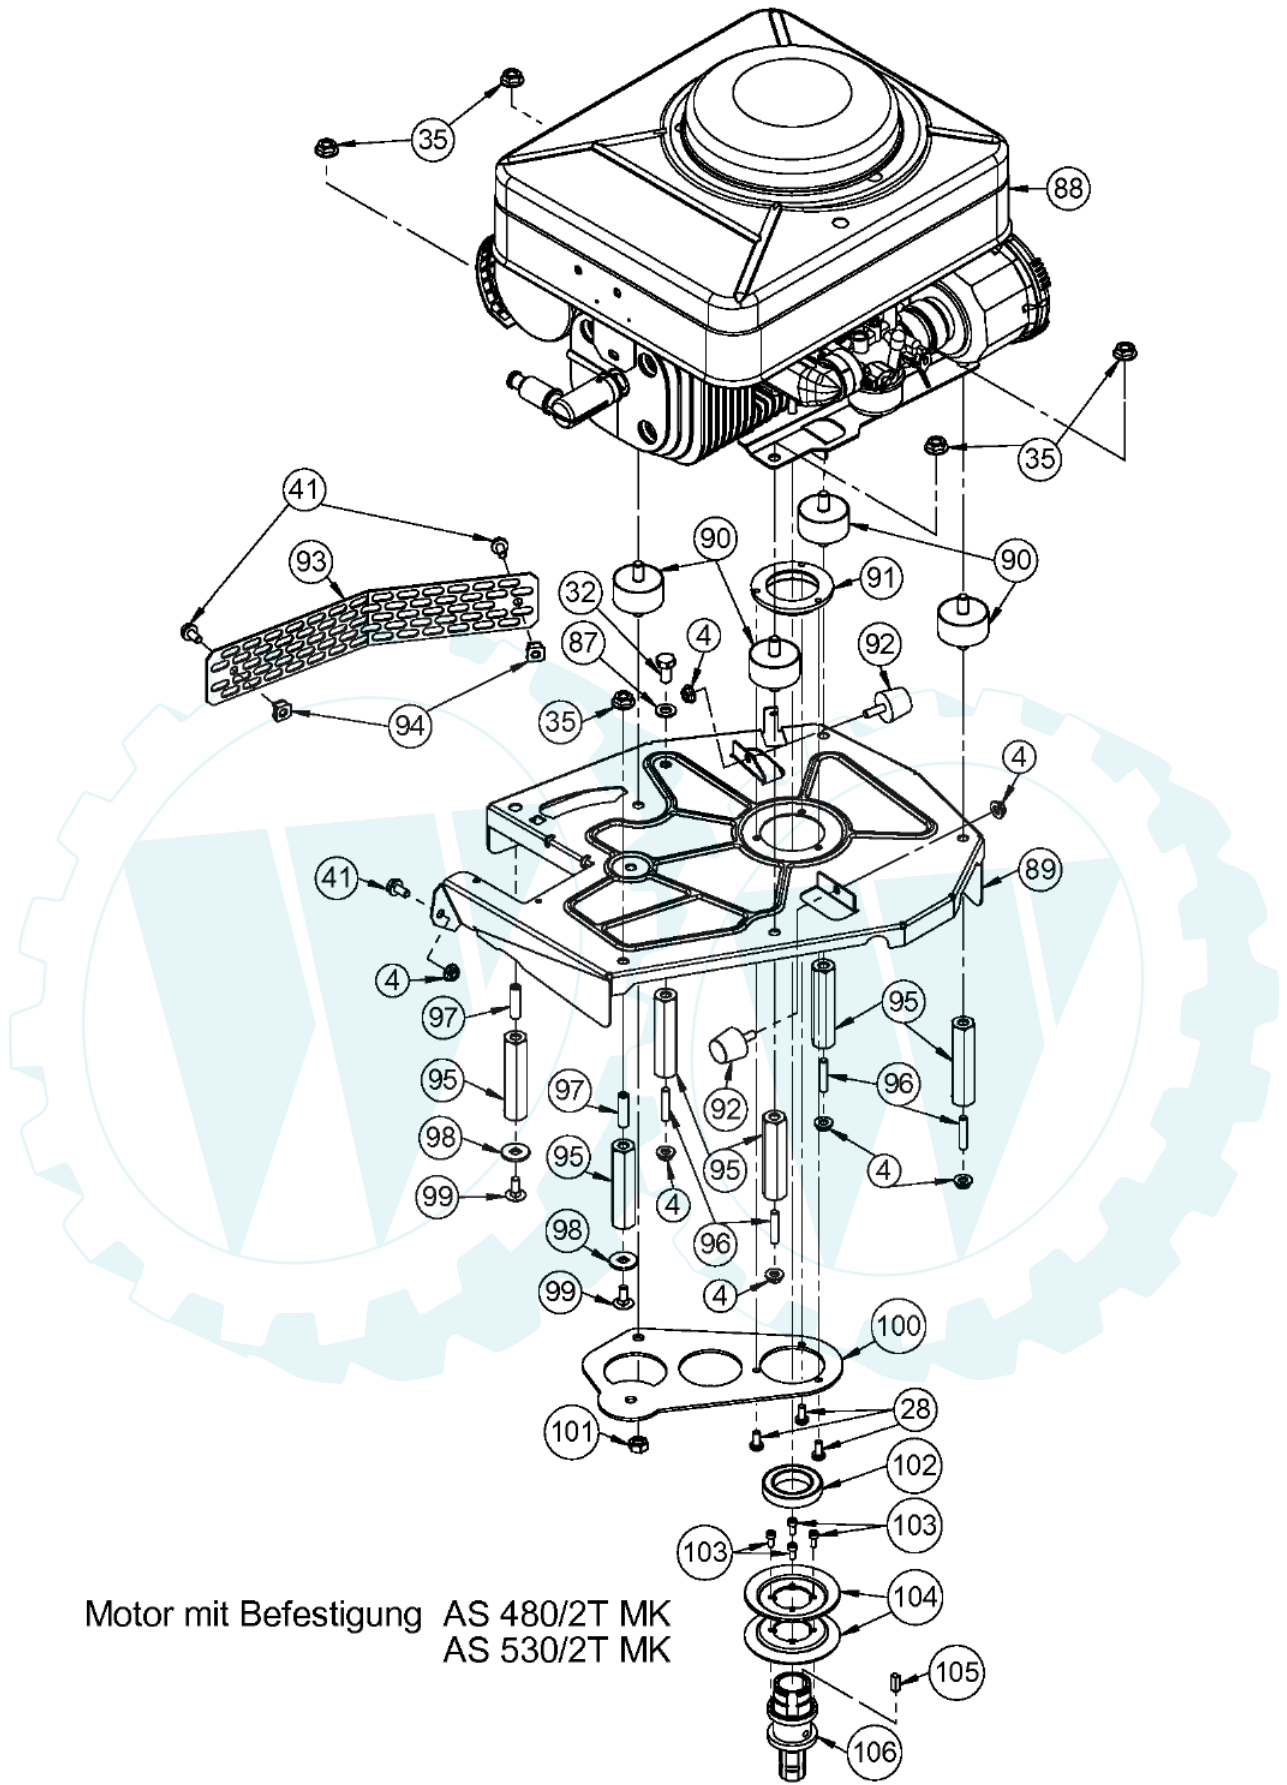

Motor mit Befestigung AS 480/2T MK
AS 530/2T MK

AS 530 Heckauswurf – AS 530/2T MK – Motor mit Befestigung

Art.-Nr.	Men...	Beschreibung	Pos	Modell	Info
E05975	3	SICHERUNGSMUTTER 3 ST.	4		
E10373	10	GEW.FURCH.TORX SCHRAUBE 10 ST.	28		
E03932	10	Sechskantschraube 10 St.	32		
E06037	3	SICHERUNGSMUTTER 3 ST.	35		
E04631	5	SICHERUNGSSCHRAUBE 5 ST.	41		
E01905	20	SCHEIBE 20 ST.	87		
E10498	1	ANTRIEBSBLO.480/2TMK+530/2TMK	88		
E10441	1	MOTORHALTER	89		
E10168	1	Gummielment	90		
E10453	1	LAGERFLANSCH OBEN	91		
E04597	1	ANSCHLAGPUFFER	92		
E10464	1	EINGRIFFSCHUTZ	93		
E08289	5	Kastennutter 5 St.	94		
E10442	1	STEBOLZEN	95		
E10570	4	GEWINDESTIFT 4 ST.	96		
E10571	2	GEWINDESTIFT 2 ST.	97		
E10594	10	SCHEIBE 10 ST.	98		
E04262	5	FLACHRUNDSCHRAUBE 5 ST.	99		
E10540	1	BLECHTRÄGER	100		
E01906	10	SECHSKANTMUTTER 10 ST.	101		
E10454	1	RILLENKUGELLAGER	102		
E08544	5	ZYLINDERSCHRAUBE 5 ST.	103		
E10457	1	RIEMENSCHLEIBE DW70	104		
E10595	2	PASSFEDER 2 ST.	105		
E10499	1	MOTORNABE	106