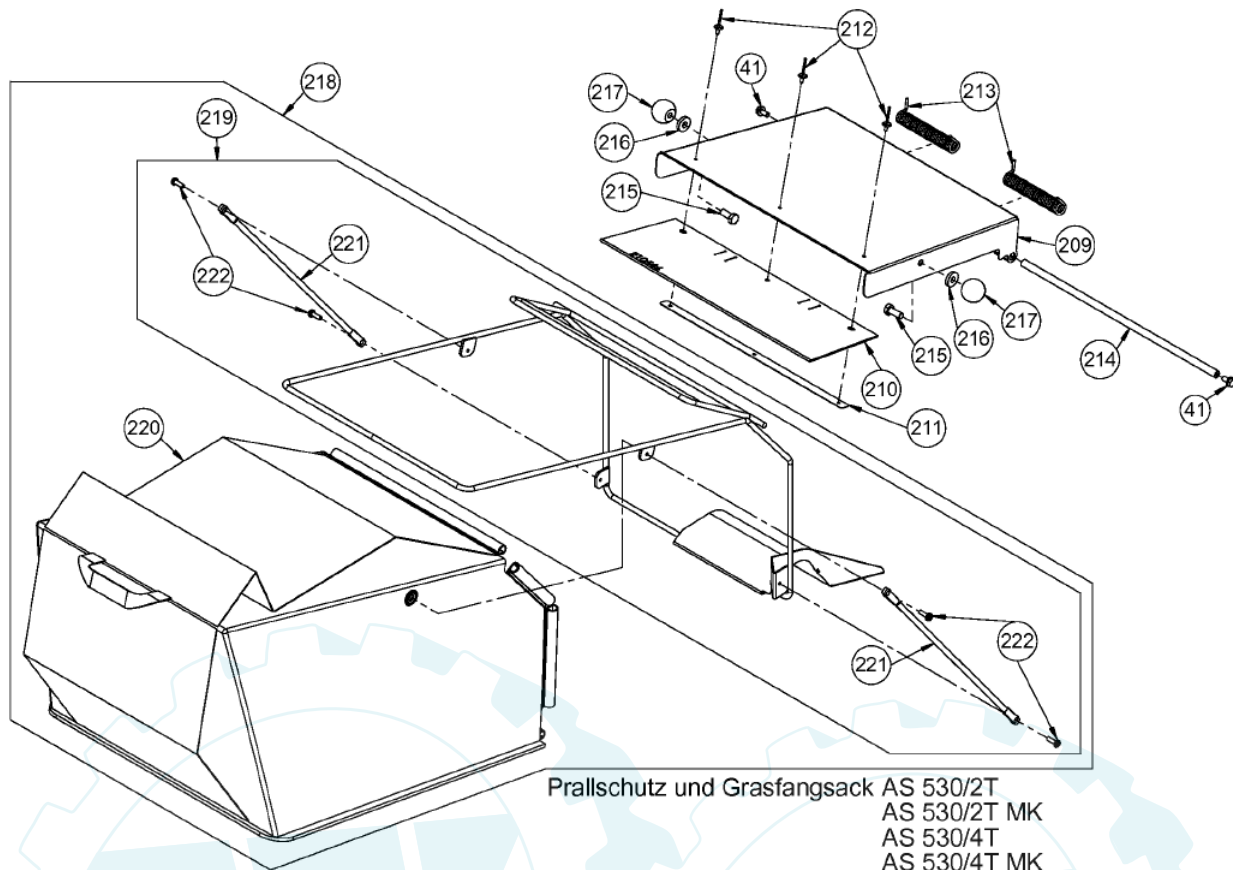

AS 530 Heckauswurf – AS 530/2T MK – Prallschutz und Grasfangsack

Art.-Nr.	Men...	Beschreibung	Pos	Modell	Info
E04631	5	SICHERUNGSSCHRAUBE 5 ST.	41		
E10530	1	PRALLSCHUTZ AS530	209		
E10546	1	PRALLSCHUTZTUCH AS530	210		
E06001	1	Versteifungsblech 348 lg.	211		
E05262	5	BLINDNIET 5 ST.	212		
E10467	1	SCHENKELFEDER	213		
E10531	1	SCHARNIERSTANGE AS530	214		
E03938	10	SECHSKANTSCHRAUBE 10 ST.	215		
E06337	3	SCHEIBE 3 ST.	216		
E07245	1	Kugelknopf	217		
E10534	1	GRASFANGSACK VOLLST. AS530	218		
E10532	1	GFS-RAHMEN MIT STREBEN AS530	219		
E10533	1	GRASFANGSACK AS530	220		
E10490	1	STREBE F. GRASFANGSACKRAHMEN	221		
E10578	10	GEW.FURCH.TORX SCHRAUBE 10 ST.	222