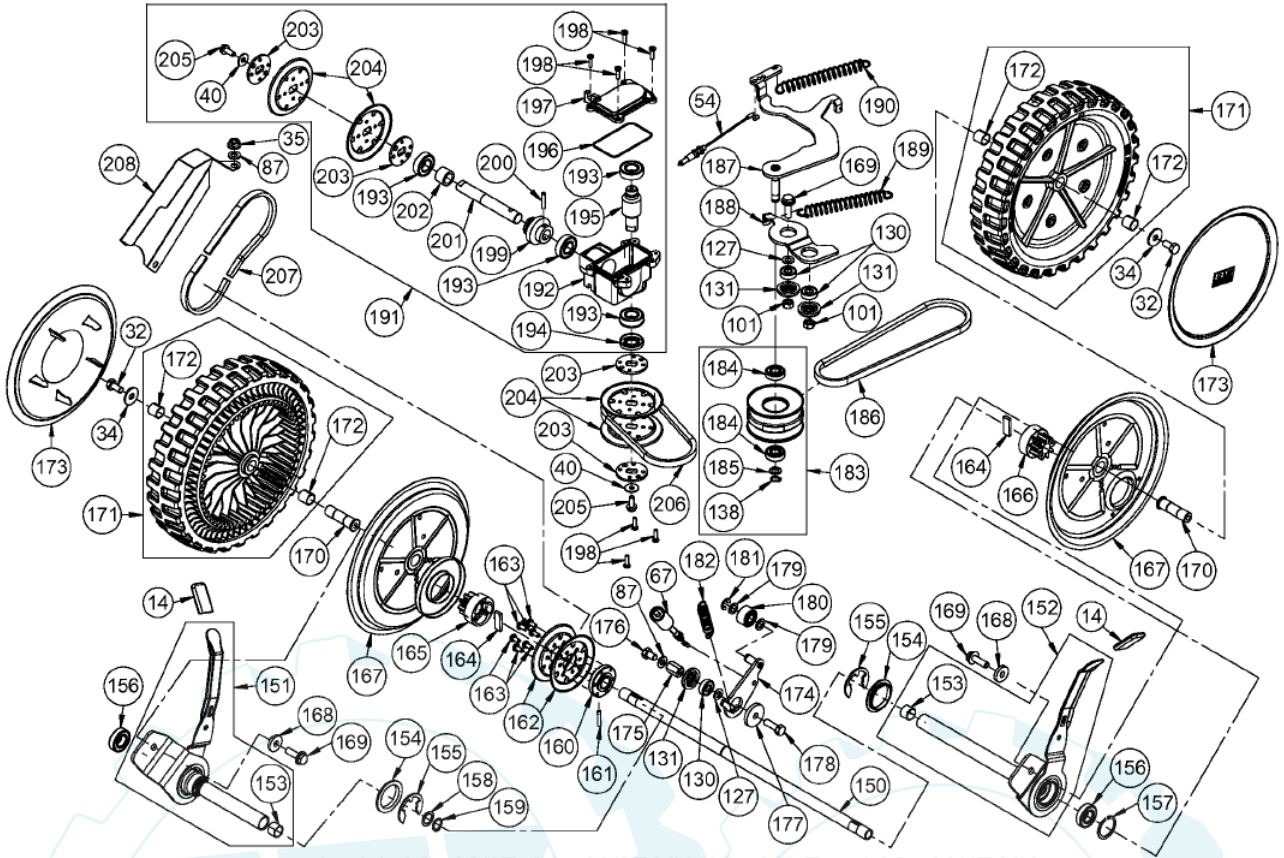

Antrieb AS 530/2T; AS 530/2T MK; AS 530/4T und AS 530/4T MK

AS 530 Heckauswurf – AS 530/2T MK – Antrieb

Art.-Nr.	Men...	Beschreibung	Pos	Modell	Info
E10193	1	Kunststoffgriff	14		
E03932	10	Sechskantschraube 10 St.	32		
E03957	20	SCHEIBE 20 ST.	34		
E06037	3	SICHERUNGSMUTTER 3 ST.	35		
E03914	20	SCHEIBE 20 ST.	40		
E10474	1	VARIOZUG AS480+AS530	54		
E10440	1	FAHRANTRIEBSZUG AS480+AS530	67		
E01905	20	SCHEIBE 20 ST.	87		
E01906	10	SECHSKANTMUTTER 10 ST.	101		
E04337	5	TELLERFEDER 5 ST.	127		
E07211	1	Rillenkugellager	130		
E08449	1	Lagerscheibe	131		
E02650	5	SICHERUNGSRING 5 ST.	138		
E10527	1	ANTRIEBSWELLE AS530	150		
E10435	1	RADSCHWINGE LI. VOLLST.	151		
E10526	1	RADSCHWINGE RE. VOLLST. AS530	152		
E06700	1	DU-BUCHSE	153		
E10433	1	GLEITLAGER MIT BUND	154		
E10436	10	SICHERUNGSSCHEIBE 10 ST.	155		
E02104	1	RILLENKUGELLAGER	156		
E01811	2	SICHERUNGSRING 2 ST.	157		
E03112	10	PASSSCHEIBE 10 ST.	158		
E04326	20	SICHERUNGSRING 20 ST.	159		
E10432	1	RIEMENSCHNEIBENNABE	160		
E04377	10	SPANNSTIFT 10 ST.	161		
E10431	1	RIEMENSCHNEIBE	162		
E10597	10	GEW.FURCH.TORX SCHRAUBE 10 ST.	163		
E03122	4	MITNEHMER 4 ST.	164		
E03125	1	RITZEL KLEIN LINKS	165		
E03126	1	RITZEL KLEIN RECHTS	166		
E10437	1	DECKBLECH VOLLST:	167		
E07940	1	Scheibe	168		
E06761	1	Sicherungsschraube	169		
E10438	1	RADBOLZEN	170		
E05269	1	RAD KOMPL.	171		
E04601	1	DU-BUCHSE	172		
E05271	1	RADBLENDE	173		
E10439	1	FAHRHEBELSPANNER KOMPL.	174		
E10018	1	VERBINDUNGSMUTTER	175		
E03714	10	SECHSKANTSCHRAUBE 10 ST.	176		
E04552	1	Scheibe	177		
E03939	5	SECHSKANTSCHRAUBE 5 ST.	178		
E03134	10	PASSSCHEIBE 10 ST.	179		
E03135	1	SPANNROLLE VOLLST.	180		
E03136	20	SICHERUNGSSCHEIBE 20 ST.	181		
E07546	1		182