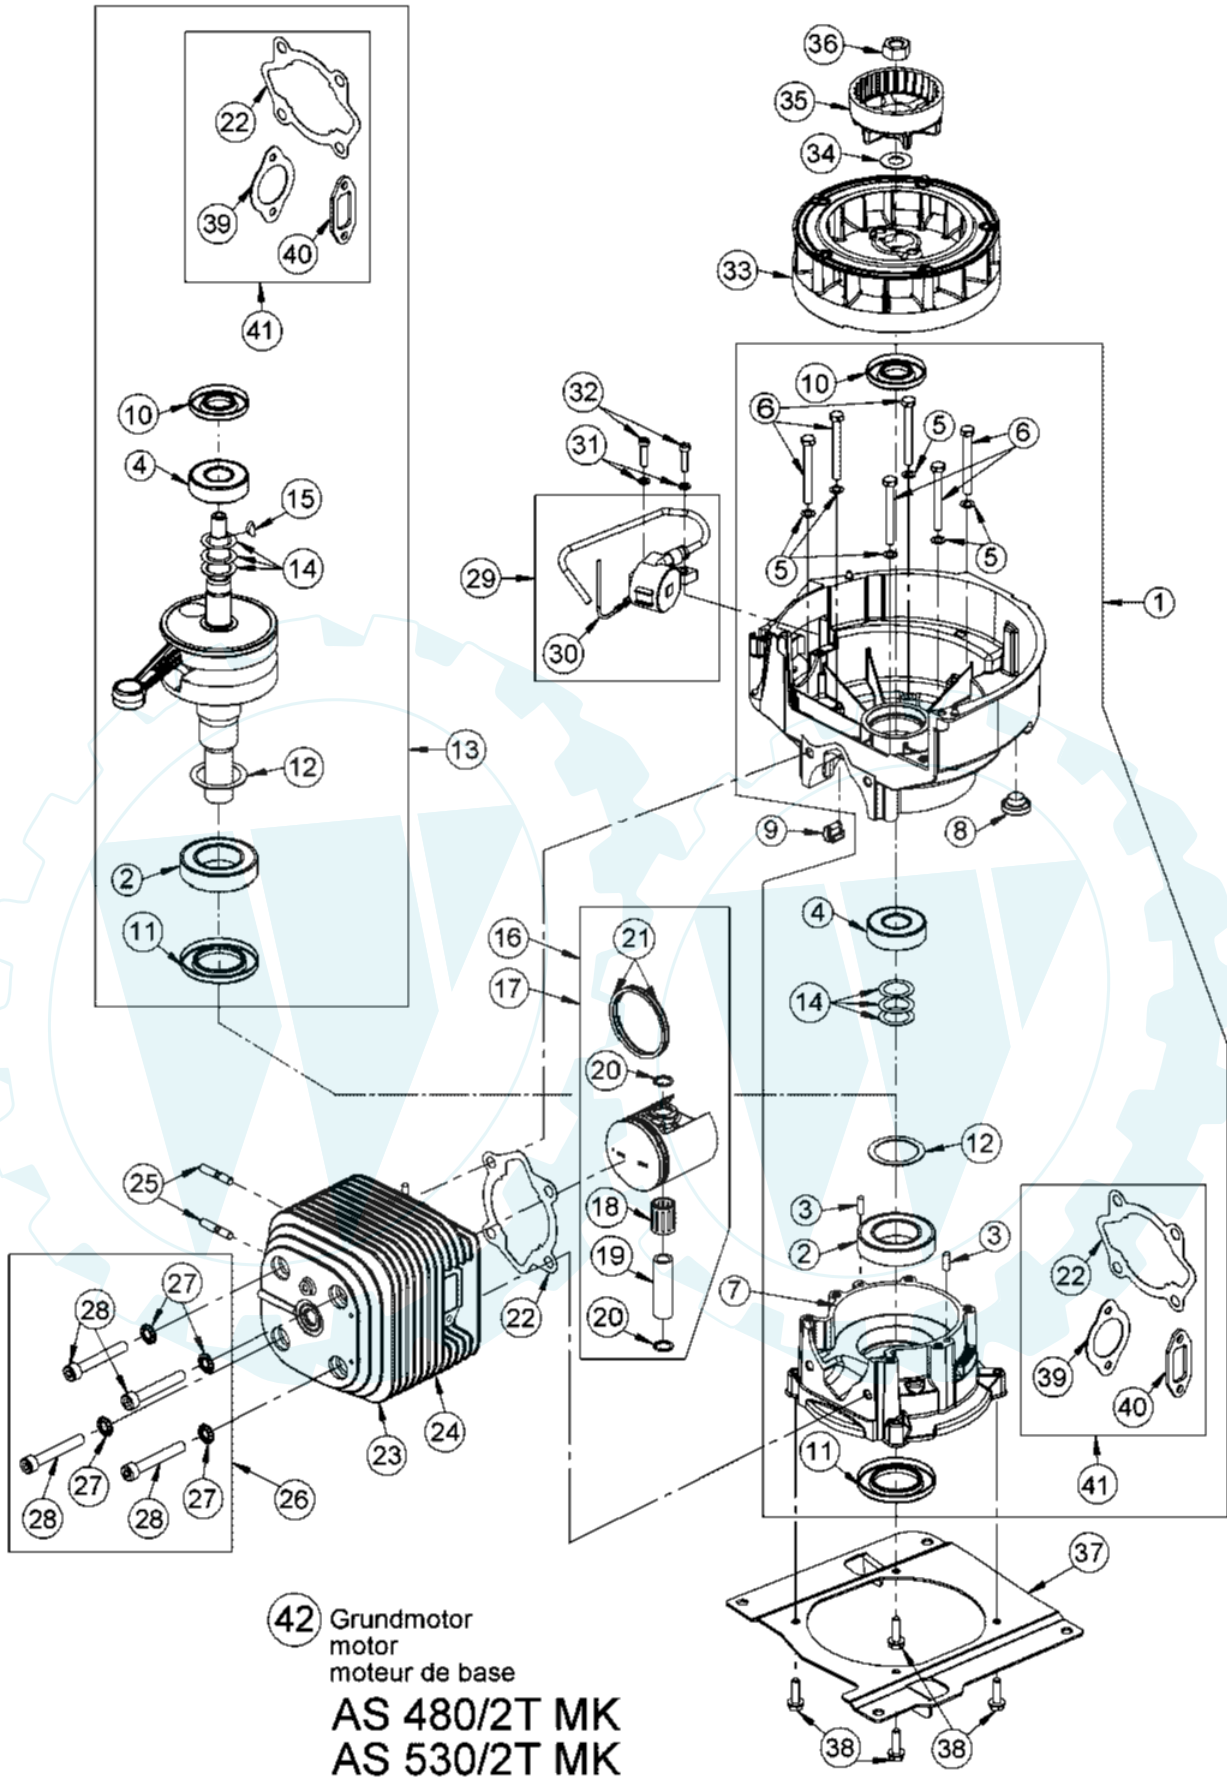

Messer mit Befestigung AS 530/2T MK
AS 530/4T MK

AS 530 Heckauswurf – AS 530/2T MK – Messer mit Befestigung

Art.-Nr.	Men...	Beschreibung	Pos	Modell	Info
E05365	2	TELLERFEDER 2 ST.	223		
E10122	1	DRUCKPLATTE OBEN	224		
E10016	1	GLEITSCHEIBE	225		
E10410	1	MESSERBALKEN 530	226		
E10077	1	SCHEIBE	227		
E07016	1	Sperrkantscheibe	228		
E07718	1	Sicherungsschraube	229		

40 Antriebsblock
driving unit
moteur complet

AS 480/2T MK
AS 530/2T MK

AS 530 Heckauswurf – AS 530/2T MK – Antriebsblock

Art.-Nr.	Men...	Beschreibung	Pos	Modell	Info
E10497	1	GRUNDMOTOR 480/2TMK+530/2TMK	1		
E03487	1	ISOLIERPLATTE	2		
E03412	1	ANSAUGSTUTZEN	3		
E05862	5	SPERRKANTSCHRAUBE 5 ST.	4		
E04934	3	ZYLINDERSCHRAUBE 3 ST.	5		
E04500	1	VERGASER	6		
E05293	2	Kraftstoffschlauch 350lg.2 St.	7		
E04499	1	WINDFAHNENREGLER M.BEF.TEILEN	8		
E03483	5	TELLERFEDER 5 ST.	9		
E03484	2	SECHSKANTMUTTER 2 ST.	10		
E04242	1	SCHLAUCHSCHELLE	11		
E04241	1	ADAPTER FÜR DÄMPFERFILTER	12		
E07543	1	LUFTFILTER VOLLST.	13		
E07547	1	ROHRSCHELLE	14		
E01940	10	SCHEIBE 10 ST.	15		
E03933	10	SECHSKANTSCHRAUBE 10 ST.	16		
E04225	5	VIERKANTMUTTER 5 ST.	17		
E08198	1	LUFTFILTERGEHÄUSE	18		
E07545	1	FILTEREINSATZ	19		
E08180	1	DECKEL FÜR LUFTFILTER	20		
E03366	1	AUSPUFFDICHTUNG	21		
E08056	1	ABGASSCHALLDÄMPFER	22		
E03706	10	SONDERMUTTER 10 ST.	23		
E03914	20	SCHEIBE 20 ST.	24		
E04239	1	HALTESTREBE	25		
E01939	10	FEDERRING 10 ST.	26		
E03915	20	SECHSKANTMUTTER 20 ST.	27		
E04631	5	SICHERUNGSSCHRAUBE 5 ST.	28		
E03416	1	KÜHLLUFTFÜHRUNG	29		
E04213	1	MOTORABDECKUNG KOMPL.	30		
E06934	1	STANZ- U.EINPRESSMUTTER	31		
E03699	5	DISTANZHÜLSE 5 ST.	32		
E04854	4	ZYLINDERSCHRAUBE 4 ST.	33		
E04199	1	STARTER VOLLST.	34		
E05725	10	SPERRKANTRING FÜR M6 10 ST.	35		
E03744	5	SECHSKANTSCHRAUBE 5 ST.	36		
E04227	1	SECHSKANTSCHRAUBE	37		
E01061	1	ZÜNDKERZE 175/14 EA 0.5	38		
E03494	1	ZÜNDKERZENSTECKER VOLLST.	39		
E10498	1	ANTRIEBSBLO.480/2TMK+530/2TMK	40		