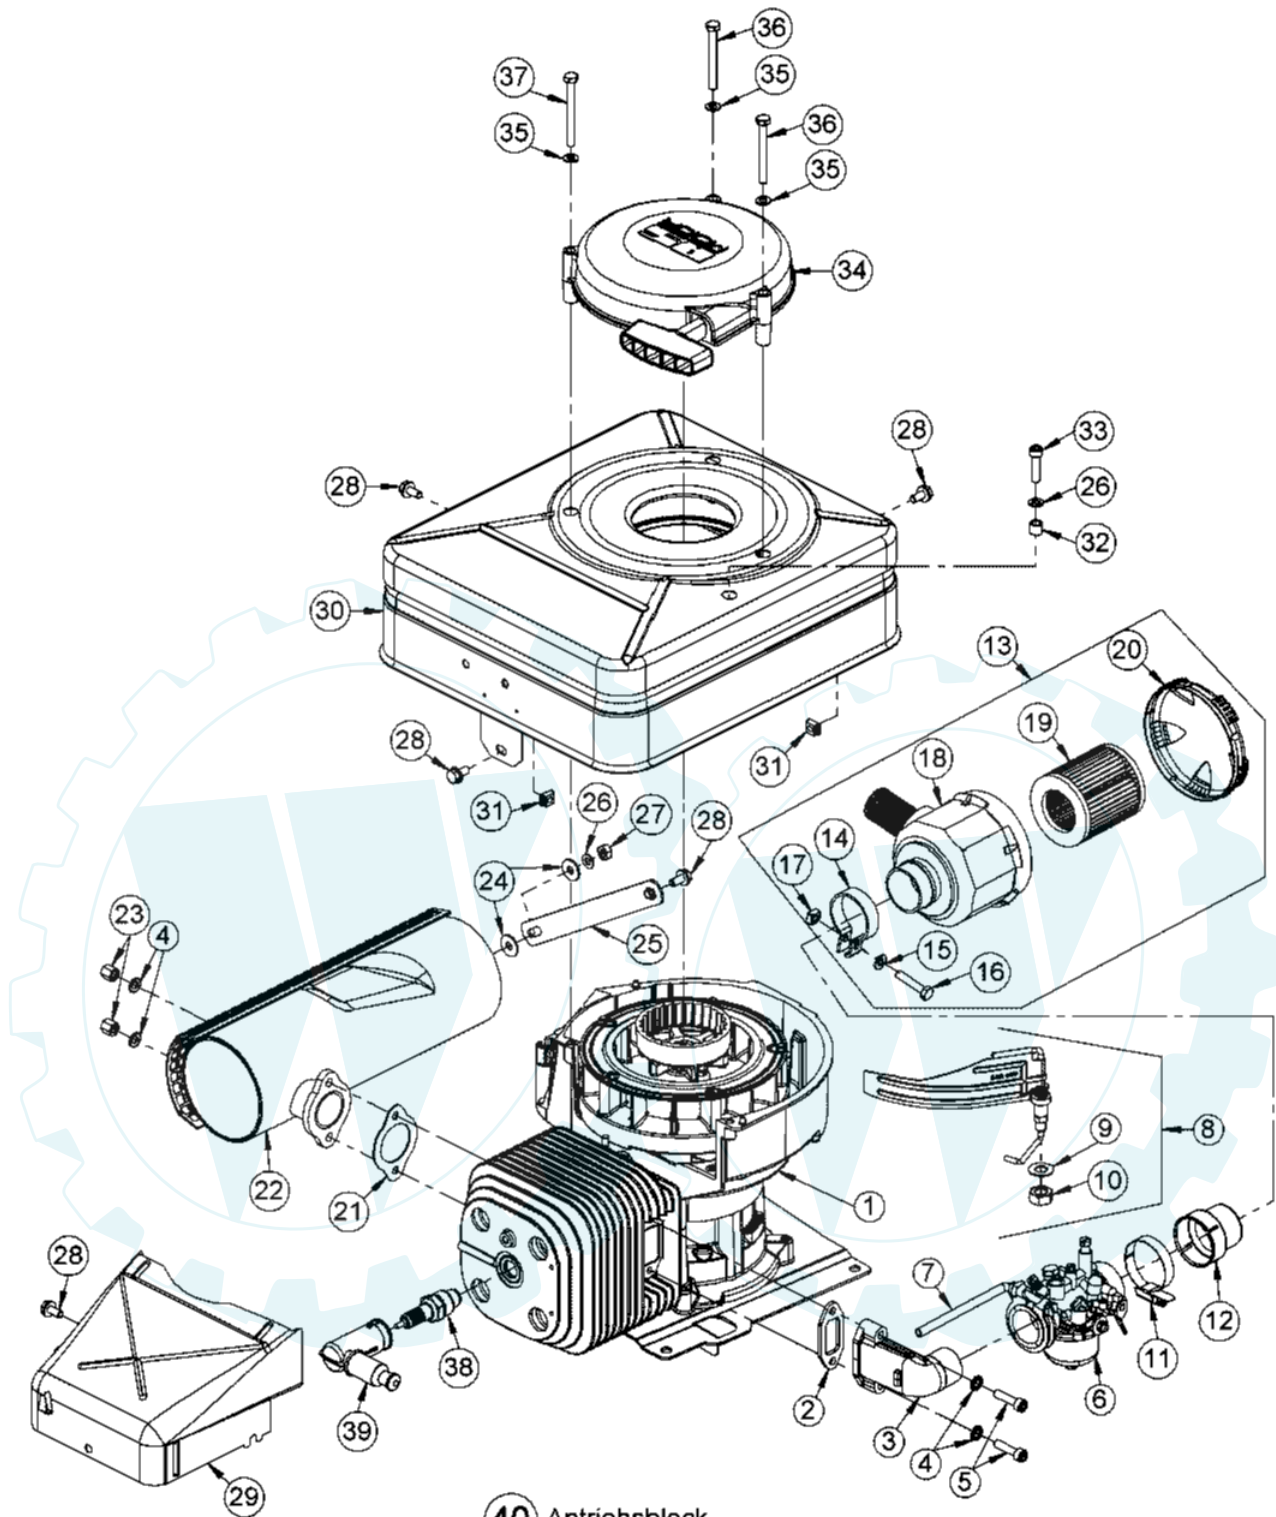

Messer mit Befestigung AS 530/2T MK
AS 530/4T MK

AS 530 Heckauswurf – AS 530/2T MK – Messer mit Befestigung

Art.-Nr.	Men...	Beschreibung	Pos	Modell	Info
E05365	2	TELLERFEDER 2 ST.	223		
E10122	1	DRUCKPLATTE OBEN	224		
E10016	1	GLEITSCHEIBE	225		
E10410	1	MESSERBALKEN 530	226		
E10077	1	SCHEIBE	227		
E07016	1	Sperrkantscheibe	228		
E07718	1	Sicherungsschraube	229		

40 Antriebsblock
driving unit
moteur complet

AS 480/2T MK
AS 530/2T MK

AS 530 Heckauswurf – AS 530/2T MK – Antriebsblock

Art.-Nr.	Men...	Beschreibung	Pos	Modell	Info
E10497	1	GRUNDMOTOR 480/2TMK+530/2TMK	1		
E03487	1	ISOLIERPLATTE	2		
E03412	1	ANSAUGSTUTZEN	3		
E05862	5	SPERRKANTSCHRAUBE 5 ST.	4		
E04934	3	ZYLINDERSCHRAUBE 3 ST.	5		
E04500	1	VERGASER	6		
E05293	2	Kraftstoffschlauch 350lg.2 St.	7		
E04499	1	WINDFAHNENREGLER M.BEF.TEILEN	8		
E03483	5	TELLERFEDER 5 ST.	9		
E03484	2	SECHSKANTMUTTER 2 ST.	10		
E04242	1	SCHLAUCHSCHELLE	11		
E04241	1	ADAPTER FÜR DÄMPFERFILTER	12		
E07543	1	LUFTFILTER VOLLST.	13		
E07547	1	ROHRSCHELLE	14		
E01940	10	SCHEIBE 10 ST.	15		
E03933	10	SECHSKANTSCHRAUBE 10 ST.	16		
E04225	5	VIERKANTMUTTER 5 ST.	17		
E08198	1	LUFTFILTERGEHÄUSE	18		
E07545	1	FILTEREINSATZ	19		
E08180	1	DECKEL FÜR LUFTFILTER	20		
E03366	1	AUSPUFFDICHTUNG	21		
E08056	1	ABGASSCHALLDÄMPFER	22		
E03706	10	SONDERMUTTER 10 ST.	23		
E03914	20	SCHEIBE 20 ST.	24		
E04239	1	HALTESTREBE	25		
E01939	10	FEDERRING 10 ST.	26		
E03915	20	SECHSKANTMUTTER 20 ST.	27		
E04631	5	SICHERUNGSSCHRAUBE 5 ST.	28		
E03416	1	KÜHLLUFTFÜHRUNG	29		
E04213	1	MOTORABDECKUNG KOMPL.	30		
E06934	1	STANZ- U.EINPRESSMUTTER	31		
E03699	5	DISTANZHÜLSE 5 ST.	32		
E04854	4	ZYLINDERSCHRAUBE 4 ST.	33		
E04199	1	STARTER VOLLST.	34		
E05725	10	SPERRKANTRING FÜR M6 10 ST.	35		
E03744	5	SECHSKANTSCHRAUBE 5 ST.	36		
E04227	1	SECHSKANTSCHRAUBE	37		
E01061	1	ZÜNDKERZE 175/14 EA 0.5	38		
E03494	1	ZÜNDKERZENSTECKER VOLLST.	39		
E10498	1	ANTRIEBSBLO.480/2TMK+530/2TMK	40		