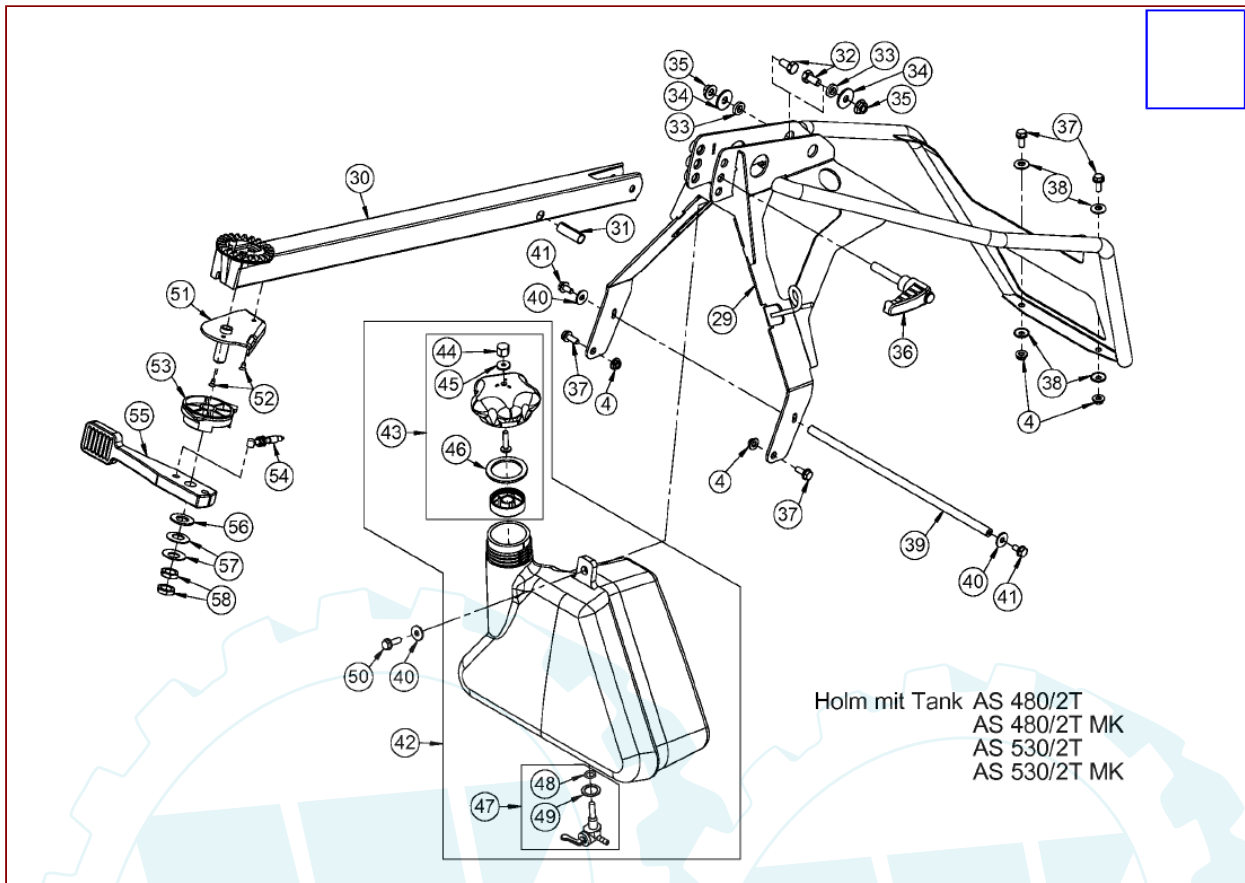

AS 530 Heckauswurf – AS 530/2T MK – Holm mit Tank

AS 530 Heckauswurf – AS 530/2T MK – Holm mit Tank

Art.-Nr.	Men...	Beschreibung	Pos	Modell	Info
E05975	3	SICHERUNGSMUTTER 3 ST.	4		
E10469	1	HOLMROHR VOLLST.	29		
E10471	1	OBERHOLM VOLLST.	30		
E10473	1	GLEITLAGER	31		
E03932	10	Sechskantschraube 10 St.	32		
E06578	1	HÜLSE 3,5 LG.	33		
E03957	20	SCHEIBE 20 ST.	34		
E06037	3	SICHERUNGSMUTTER 3 ST.	35		
E10486	1	KLEMMHEBEL	36		
E07247	2	Sicherungsschraube 2 St.	37		
E06187	3	SPERRKANTSCHIBE 3 ST.	38		
E10470	1	TANKHALTER	39		
E03914	20	SCHEIBE 20 ST.	40		
E04631	5	SICHERUNGSSCHRAUBE 5 ST.	41		
E03690	1	KRAFTSTOFFTANK VOLLST.	42		
E04783	1	TANKDECKEL VOLLST.	43		
E05247	1	SECHSKANT-HUTMUTTER	44		
E05246	5	DICHTSCHEIBE 5 ST.	45		
E04782	3	Dichtung 3 St.	46		
E01048	1	BENZINHAHN+O-Ring+Stützscheibe	47		
E02412	2	O-RING 2ST.	48		
E04350	5	STÜTZSCHEIBE	49		
E06365	2	Gewindefurchende 6-kt.Schraube	50		
E10472	1	VARIOBLECH VOLLST.	51		
E07945	4	Gewindefurchende Senkschraube	52		
E05783	1	Verstellscheibe	53		
E10474	1	VARIOZUG AS480+AS530	54		
E05784	1	Verstellhebel	55		
E03592	10	Scheibe 10 St.	56		
E03319	10	Tellerfeder 10 St.	57		
E06130	1	SECHSKANTMUTTER	58