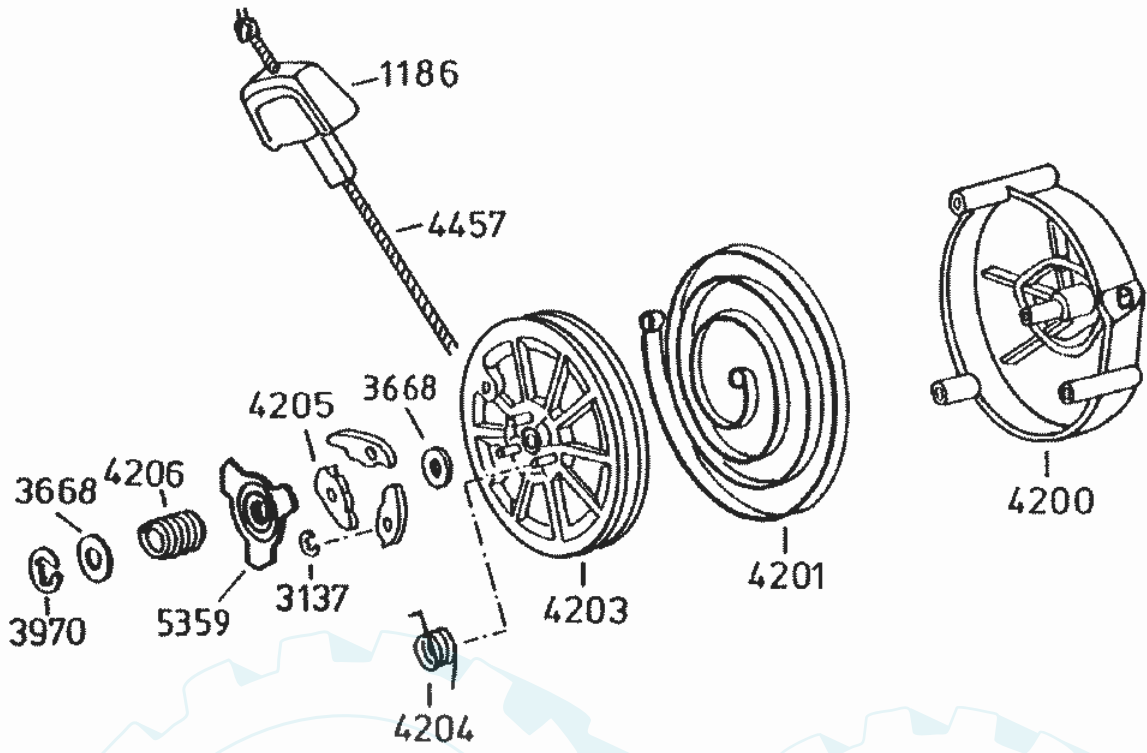

4199

AS 530 Heckauswurf – AS 530/2T MK – Starter

Art.-Nr.	Men...	Beschreibung	Pos	Modell	Info
E01186	1	GRIFF	1186		
E03137	1	SICHERUNGSSCHEIBE 20 ST.	3137		
E03668	1	SCHEIBE 5 ST.	3668		
E03970	1	SICHERUNGSSCHEIBE 20 ST.	3970		
E04199	1	STARTER VOLLST.	4199		
E04200	1	STARTERGEHÄUSE M.SCHEIBEN	4200		
E04201	1	RÜCKSPULFEDER	4201		
E04203	1	SEILSCHEIBE	4203		
E04204	1	KLAUENRÜCKZUGFEDER 3 ST.	4204		
E04205	1	KLAUE 3 ST.	4205		
E04206	1	BREMSFEDER	4206		
E04457	1	STARTERSEIL Ø4	4457		
E05359	1	NOCKEN	5359