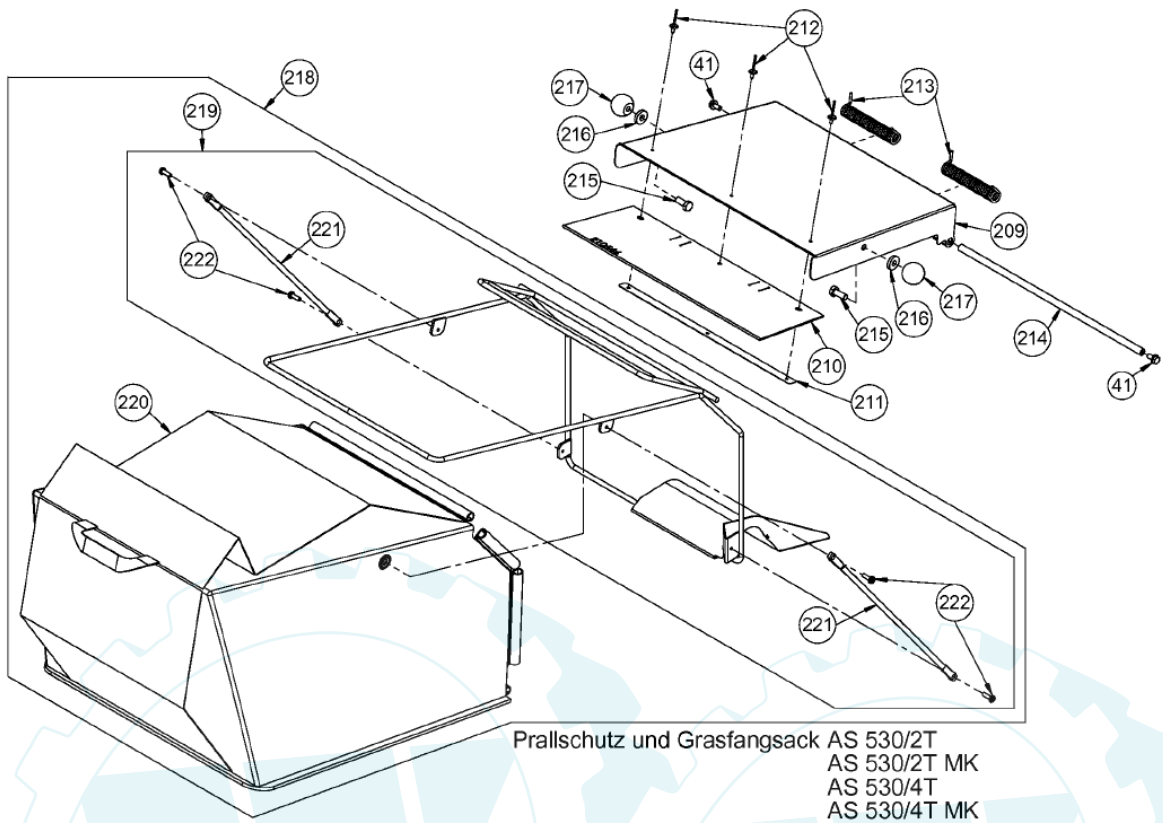

AS 530 Heckauswurf – AS 530/2T MK – Prallschutz und Grasfangsack

Art.-Nr.	Men...	Beschreibung	Pos	Modell	Info
E04631	5	SICHERUNGSSCHRAUBE 5 ST.	41		
E10530	1	PRALLSCHUTZ AS530	209		
E10546	1	PRALLSCHUTZTUCH AS530	210		
E06001	1	Versteifungsblech 348 lg.	211		
E05262	5	BLINDNIET 5 ST.	212		
E10467	1	SCHENKELFEDER	213		
E10531	1	SCHARNIERSTANGE AS530	214		
E03938	10	SECHSKANTSCHRAUBE 10 ST.	215		
E06337	3	SCHEIBE 3 ST.	216		
E07245	1	Kugelknopf	217		
E10534	1	GRASFANGSACK VOLLST. AS530	218		
E10532	1	GFS-RAHMEN MIT STREBEN AS530	219		
E10533	1	GRASFANGSACK AS530	220		
E10490	1	STREBE F. GRASFANGSACKRAHMEN	221		
E10578	10	GEW.FURCH.TORX SCHRAUBE 10 ST.	222