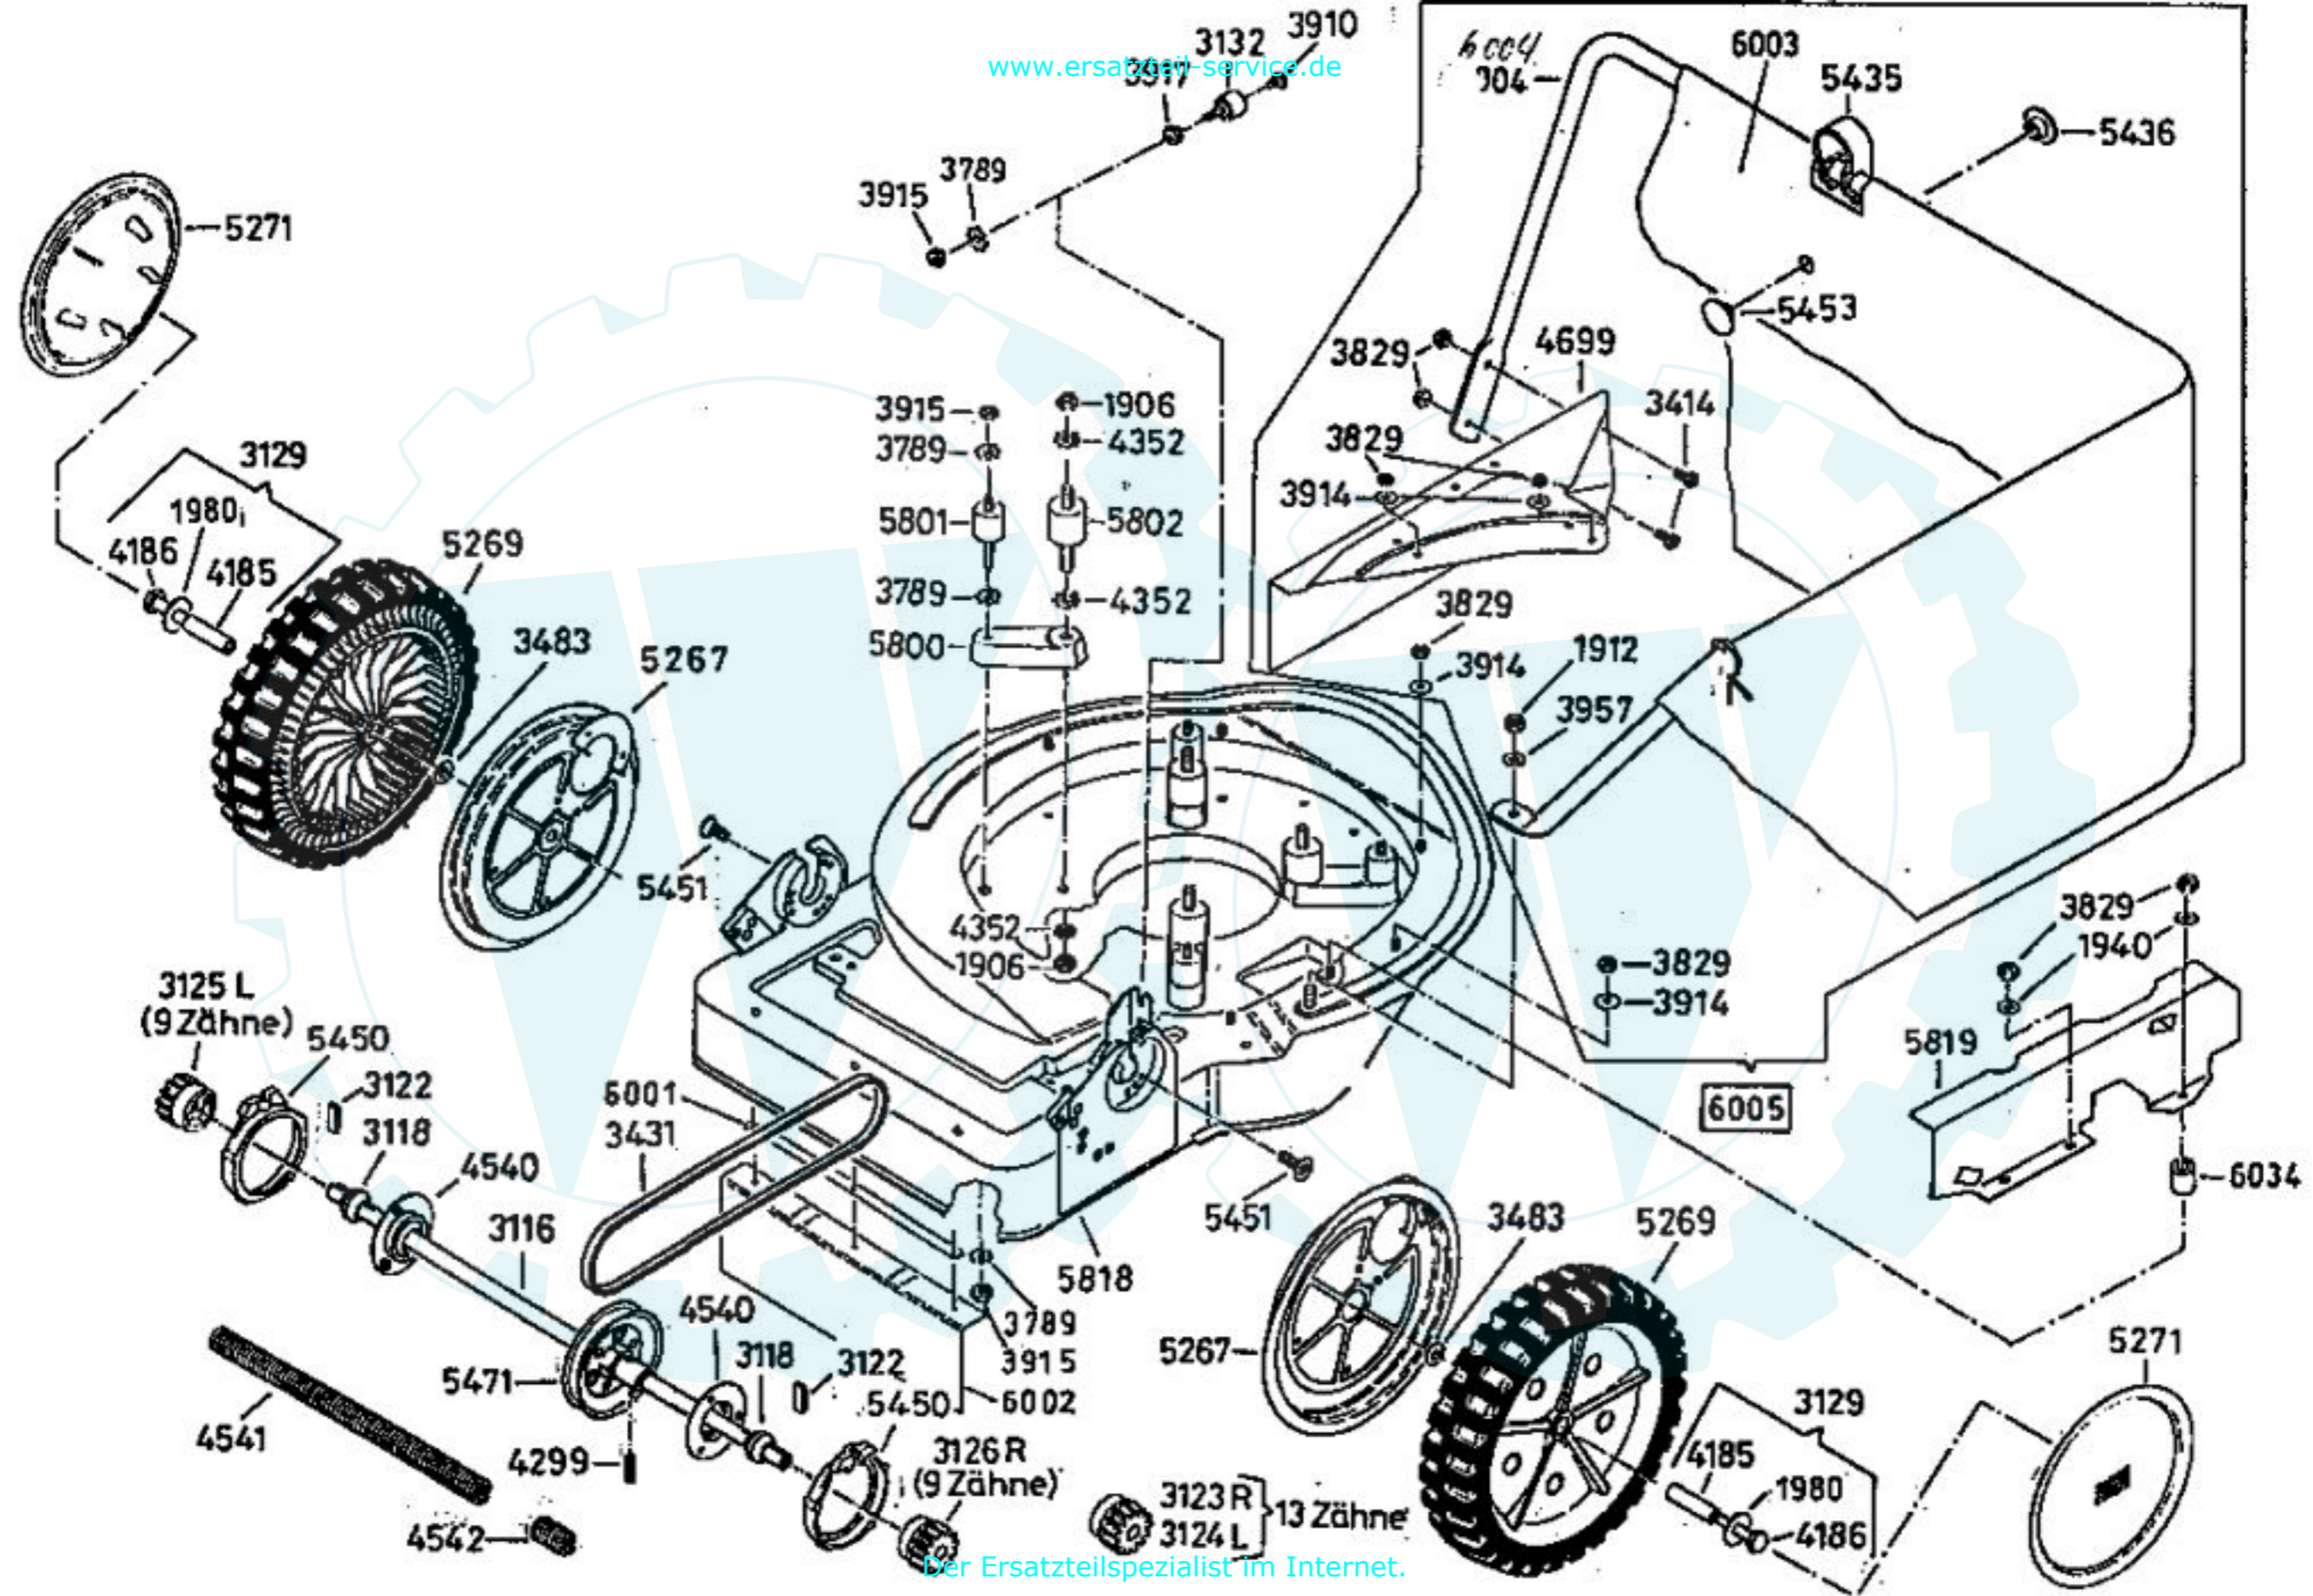

6097 Grundmotor
ohne Messerkupplung
base motor
without blade clutch
moteur de base
sans debrayage de lame

6095 Antriebsblock mit Messerkupplung
driving unit with blade clutch
moteur complet avec debrayage de lame

6096 Antriebsblock ohne Messerkupplung
driving unit without blade clutch
moteur complet sans debrayage de lame

HRB

Kupplungshebel
AS 21 AH9 ab 10/94
AS 21-165/2 ab 10/94
AS 53 B4, AS 21 AH1,
AS 21-165/3, AS 26 AH9/3

Messerkupplung
AS 26 AH9 ab 10/94

Dichtungssatz
gaskets
joints

6097 Grundmotor
motor
moteur de base

DOB

4199