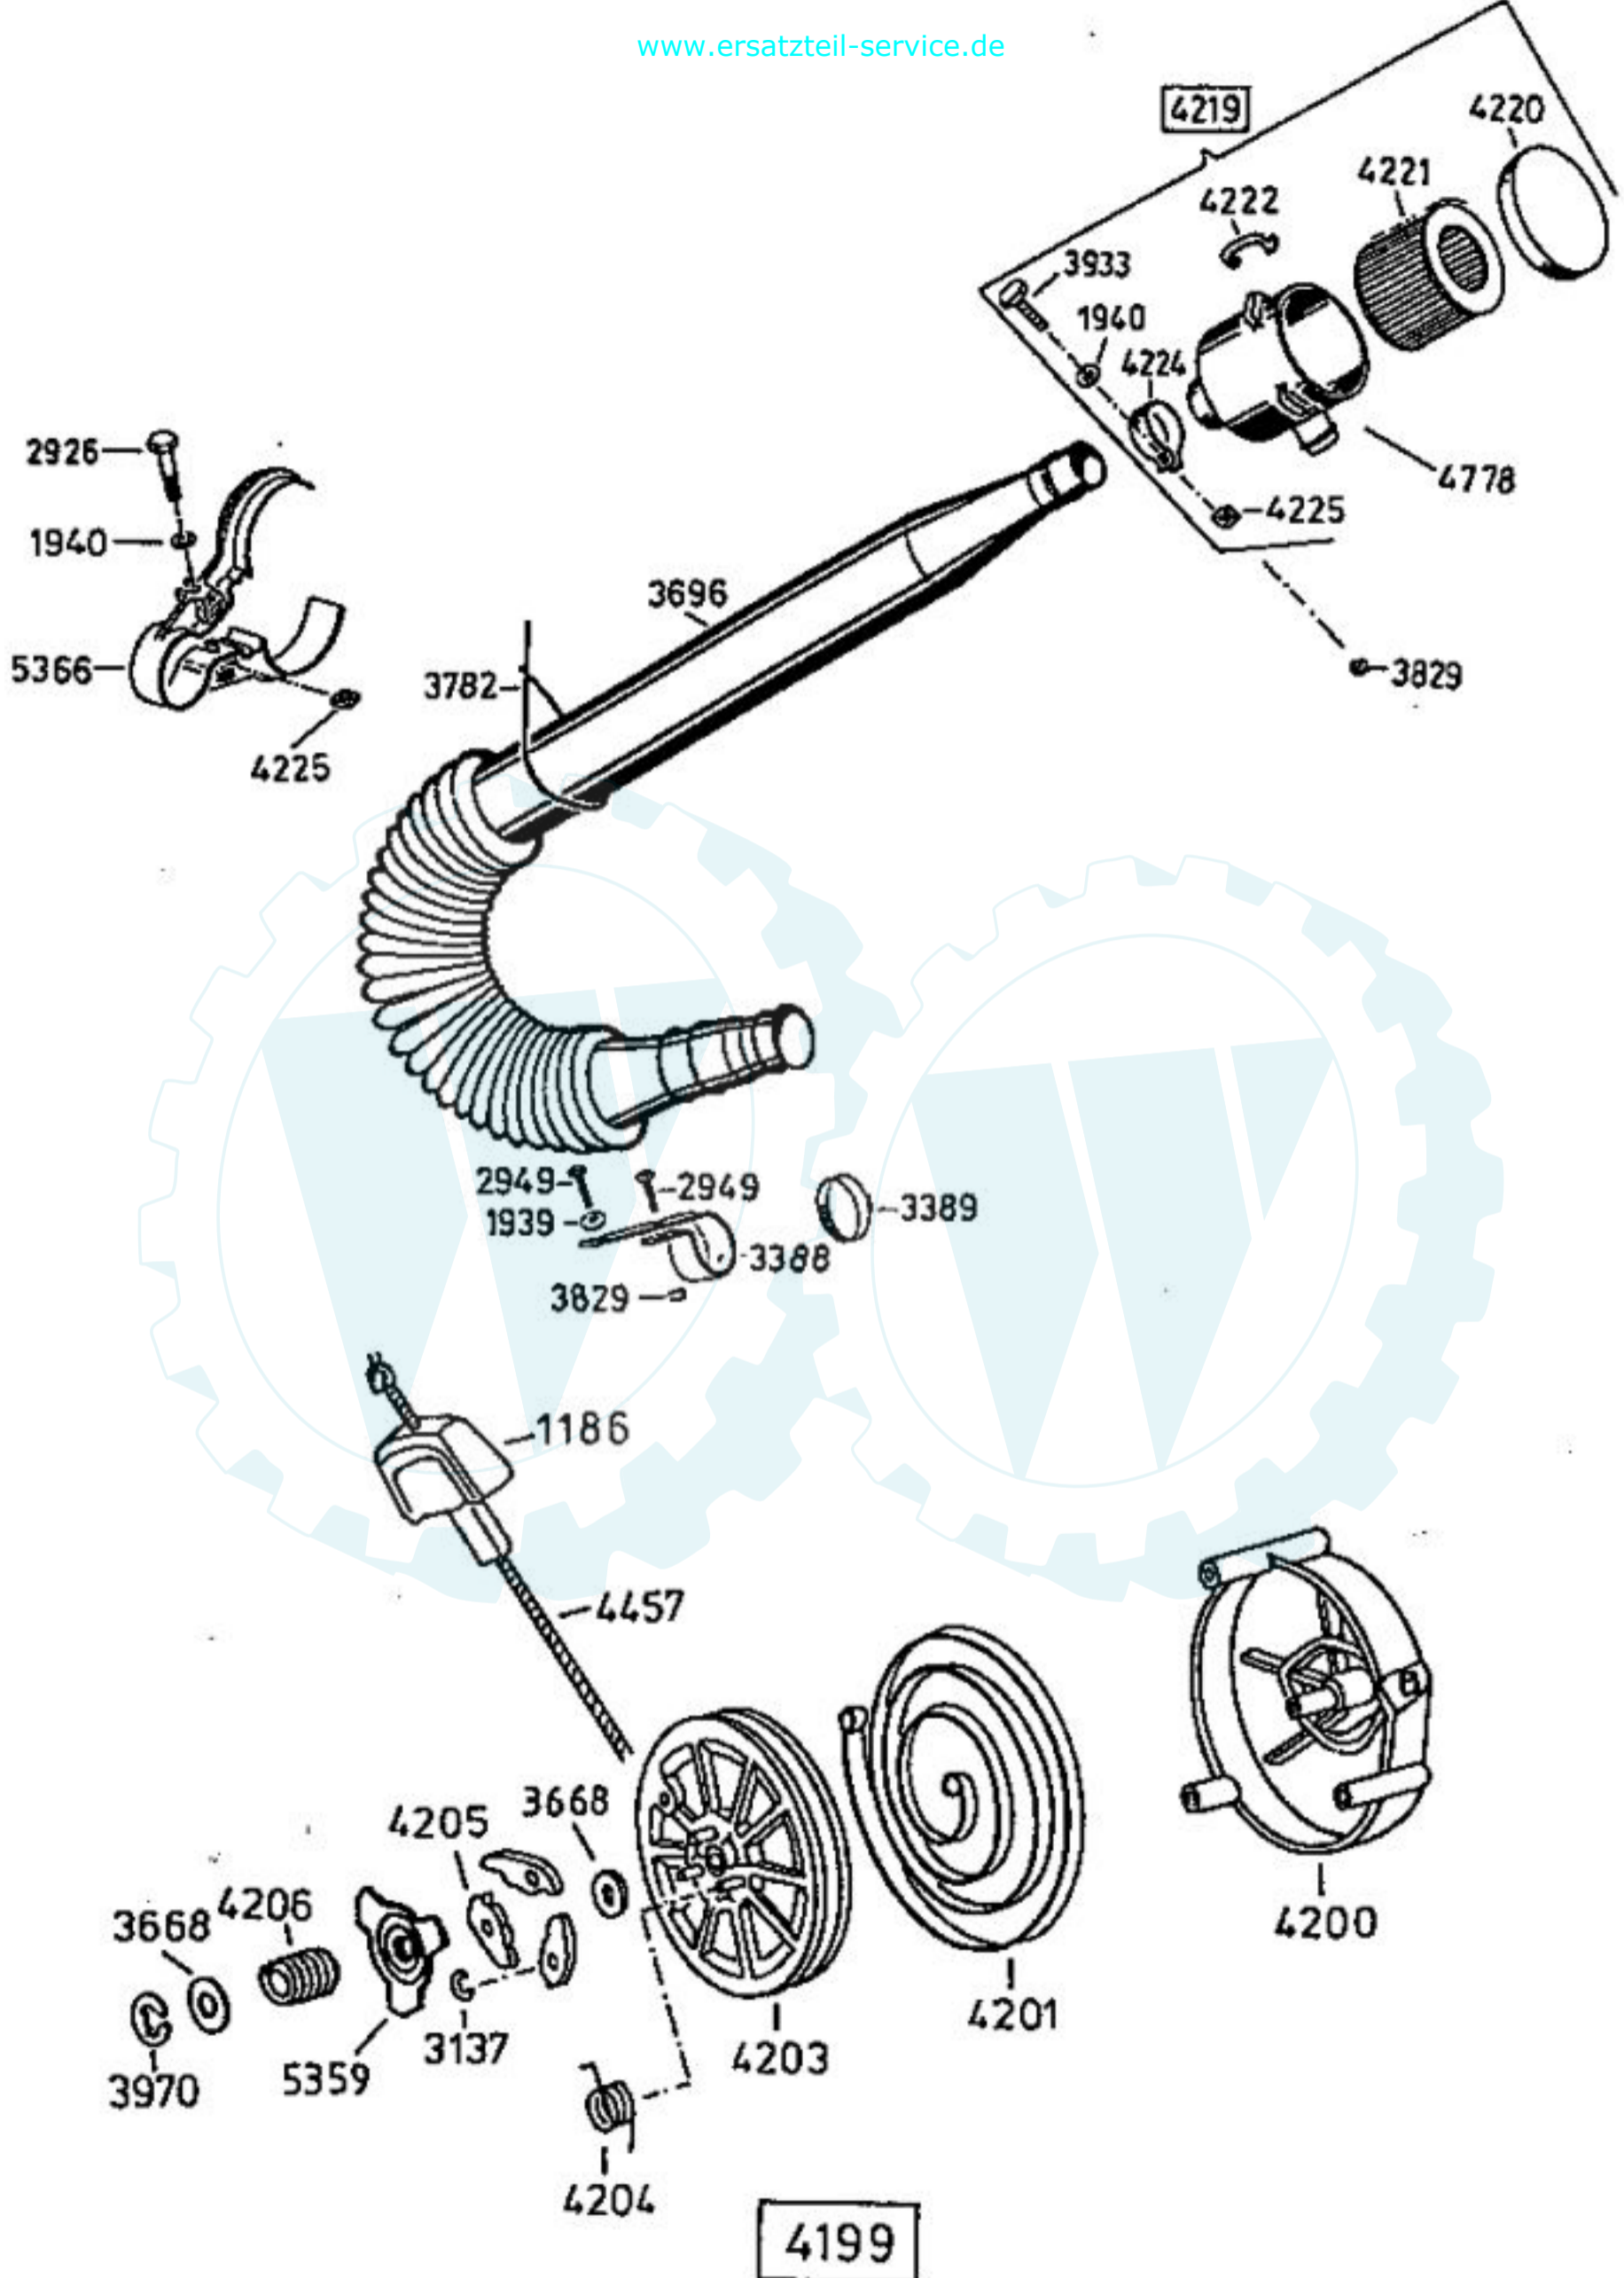

6097 Grundmotor
ohne Messerkupplung
base motor
without blade clutch
moteur de base
sans debrayage de lame

6095 Antriebsblock mit Messerkupplung
driving unit with blade clutch
moteur complet avec debrayage de lame

6096 Antriebsblock ohne Messerkupplung
driving unit without blade clutch
moteur complet sans debrayage de lame

HRB

Kupplungshebel
AS 21 AH9 ab 10/94
AS 21-165/2 ab 10/94
AS 53 B4, AS 21 AH1,
AS 21-165/3, AS 26 AH9/3

Messerkupplung
AS 26 AH9 ab 10/94

Dichtungssatz
gaskets
joints

6097 Grundmotor
motor
moteur de base

DOB

4199