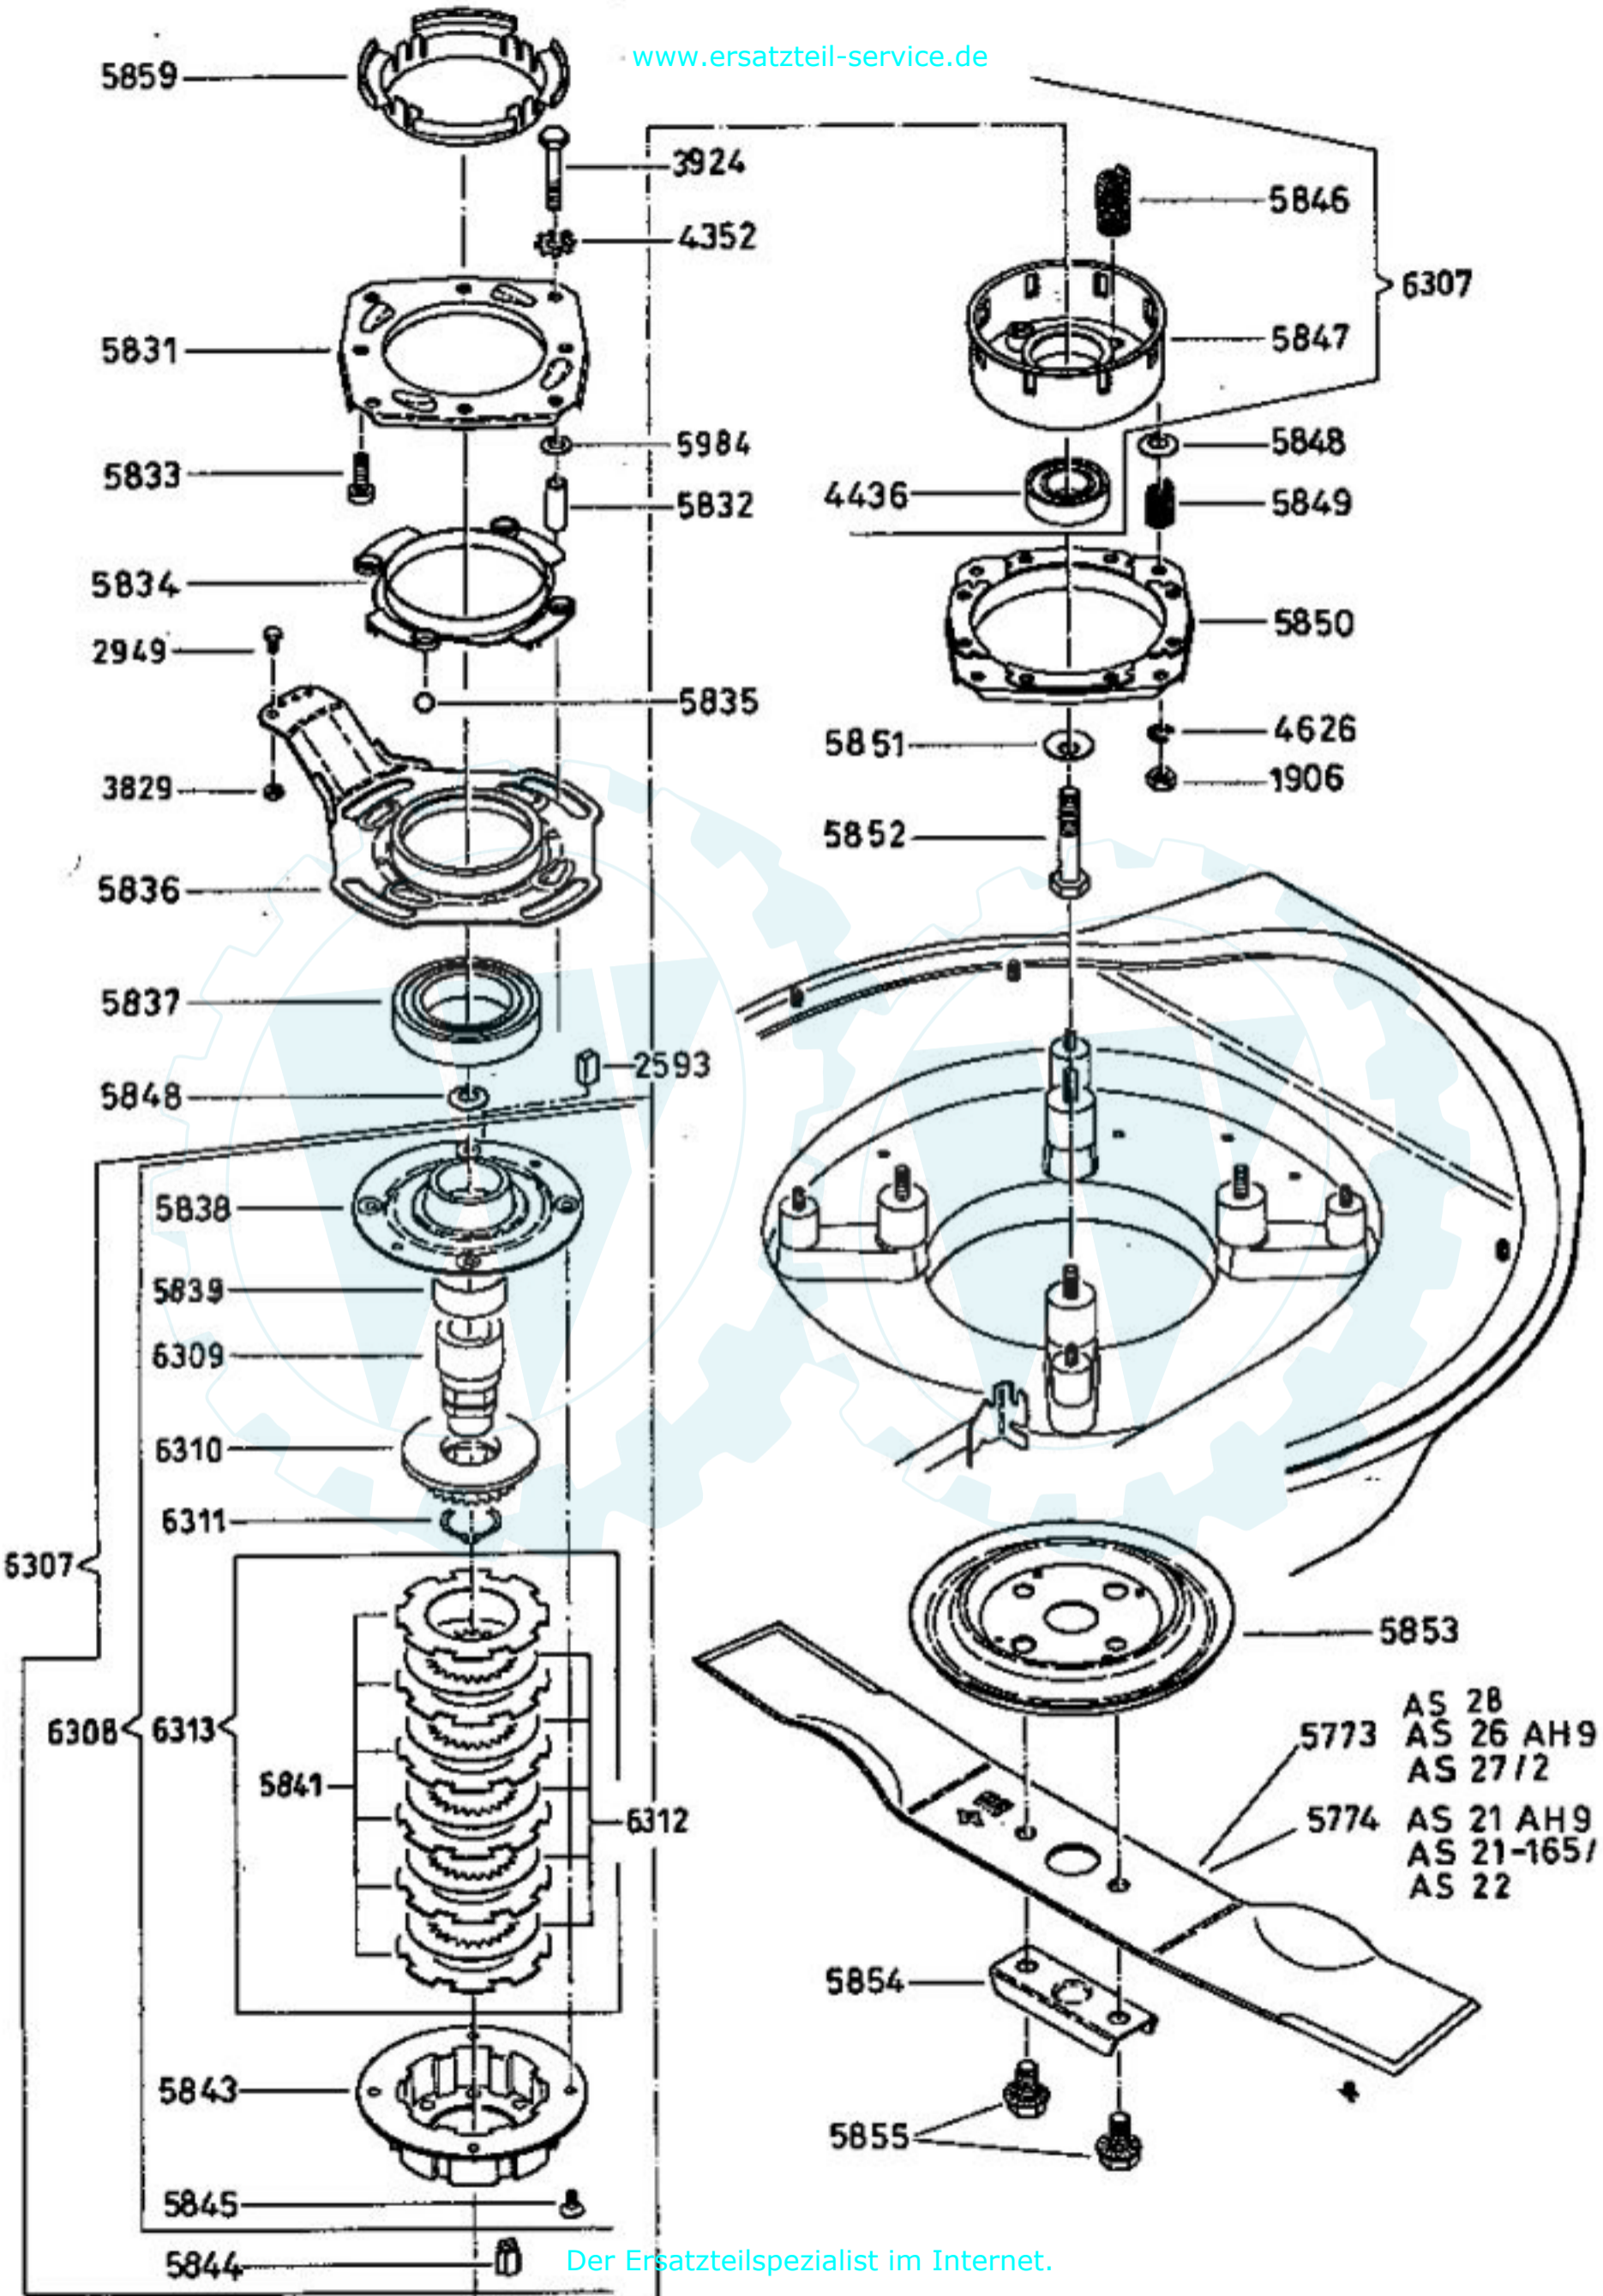

6097 Grundmotor
ohne Messerkupplung
base motor
without blade clutch
moteur de base
sans debrayage de lame

6095 Antriebsblock mit Messerkupplung
driving unit with blade clutch
moteur complet avec debrayage de lame

6096 Antriebsblock ohne Messerkupplung
driving unit without blade clutch
moteur complet sans debrayage de lame

HRB

Kupplungshebel
AS 21 AH9 ab 10/94
AS 21-165/2 ab 10/94
AS 53 B4, AS 21 AH1,
AS 21-165/3, AS 26 AH9/3

Messerkupplung
AS 26 AH9 ab 10/94

Dichtungssatz
gaskets
joints

6097 Grundmotor
motor
moteur de base

DOB

4199