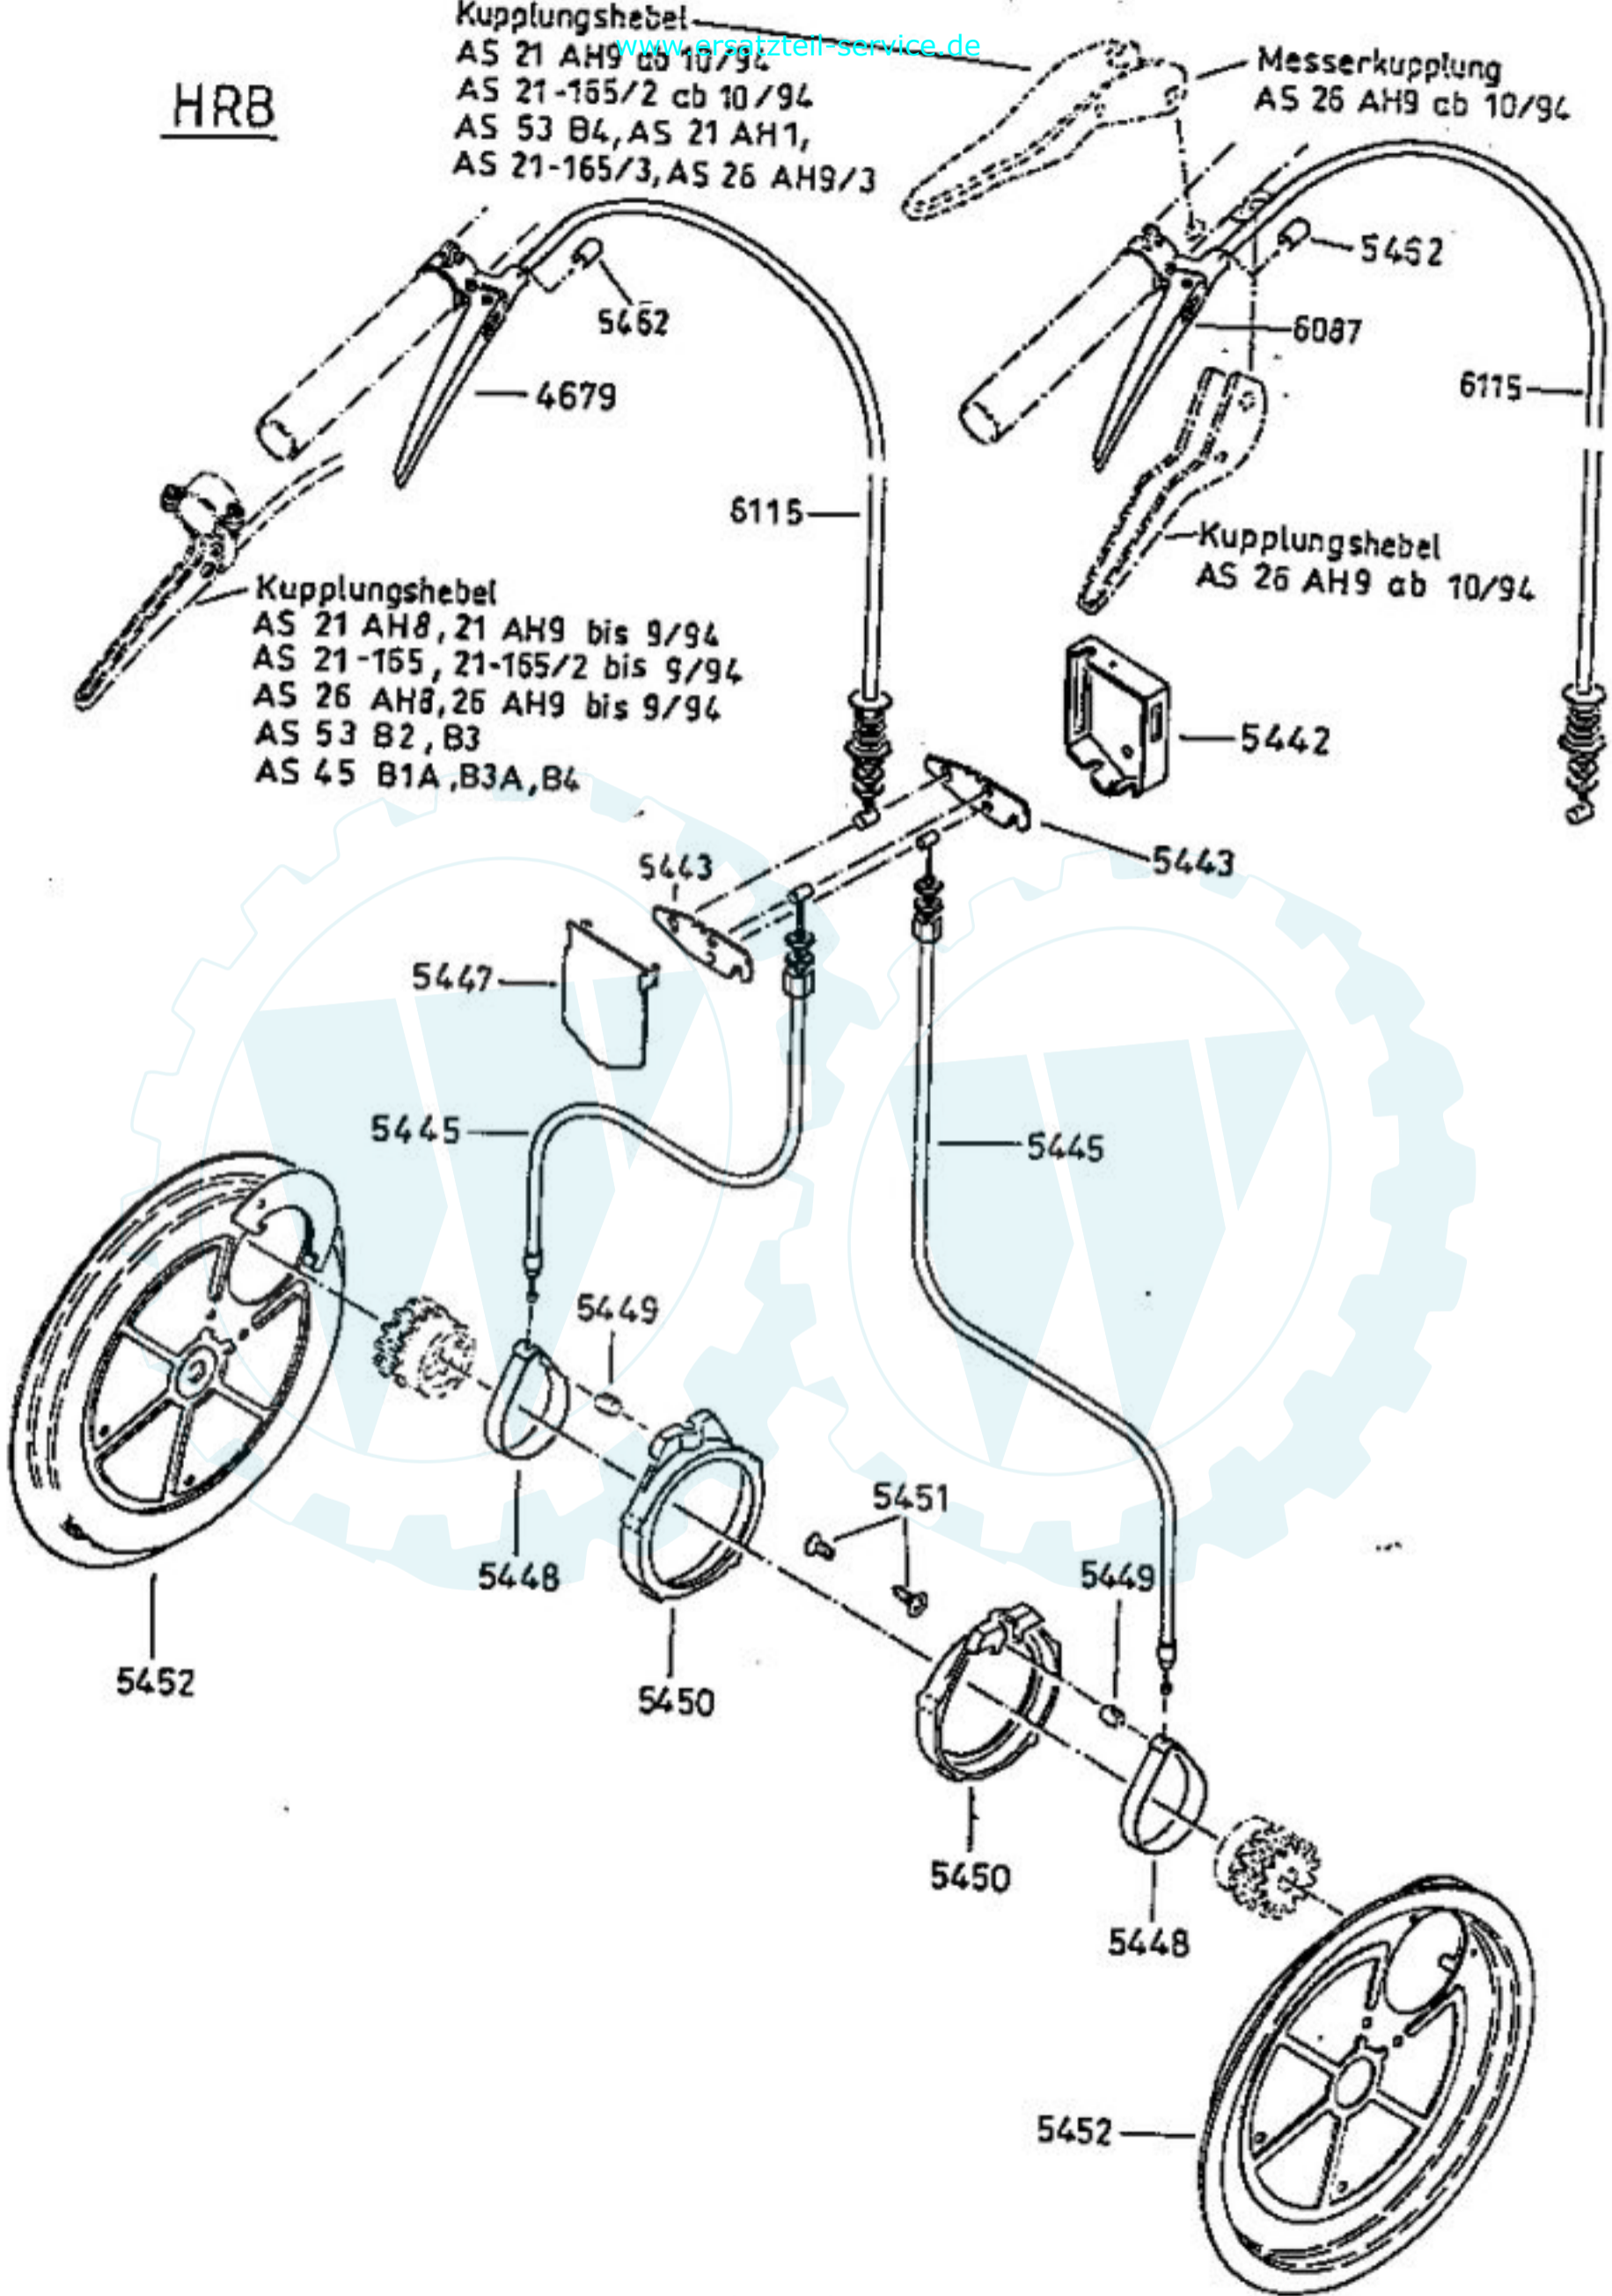

6097 Grundmotor
ohne Messerkupplung
base motor
without blade clutch
moteur de base
sans debrayage de lame

6095 Antriebsblock mit Messerkupplung
driving unit with blade clutch
moteur complet avec debrayage de lame

6096 Antriebsblock ohne Messerkupplung
driving unit without blade clutch
moteur complet sans debrayage de lame

HRB

Kupplungshebel
AS 21 AH9 ab 10/94
AS 21-165/2 ab 10/94
AS 53 B4, AS 21 AH1,
AS 21-165/3, AS 26 AH9/3

Messerkupplung
AS 26 AH9 ab 10/94

Dichtungssatz
gaskets
joints

6097 Grundmotor
motor
moteur de base

DOB

4199