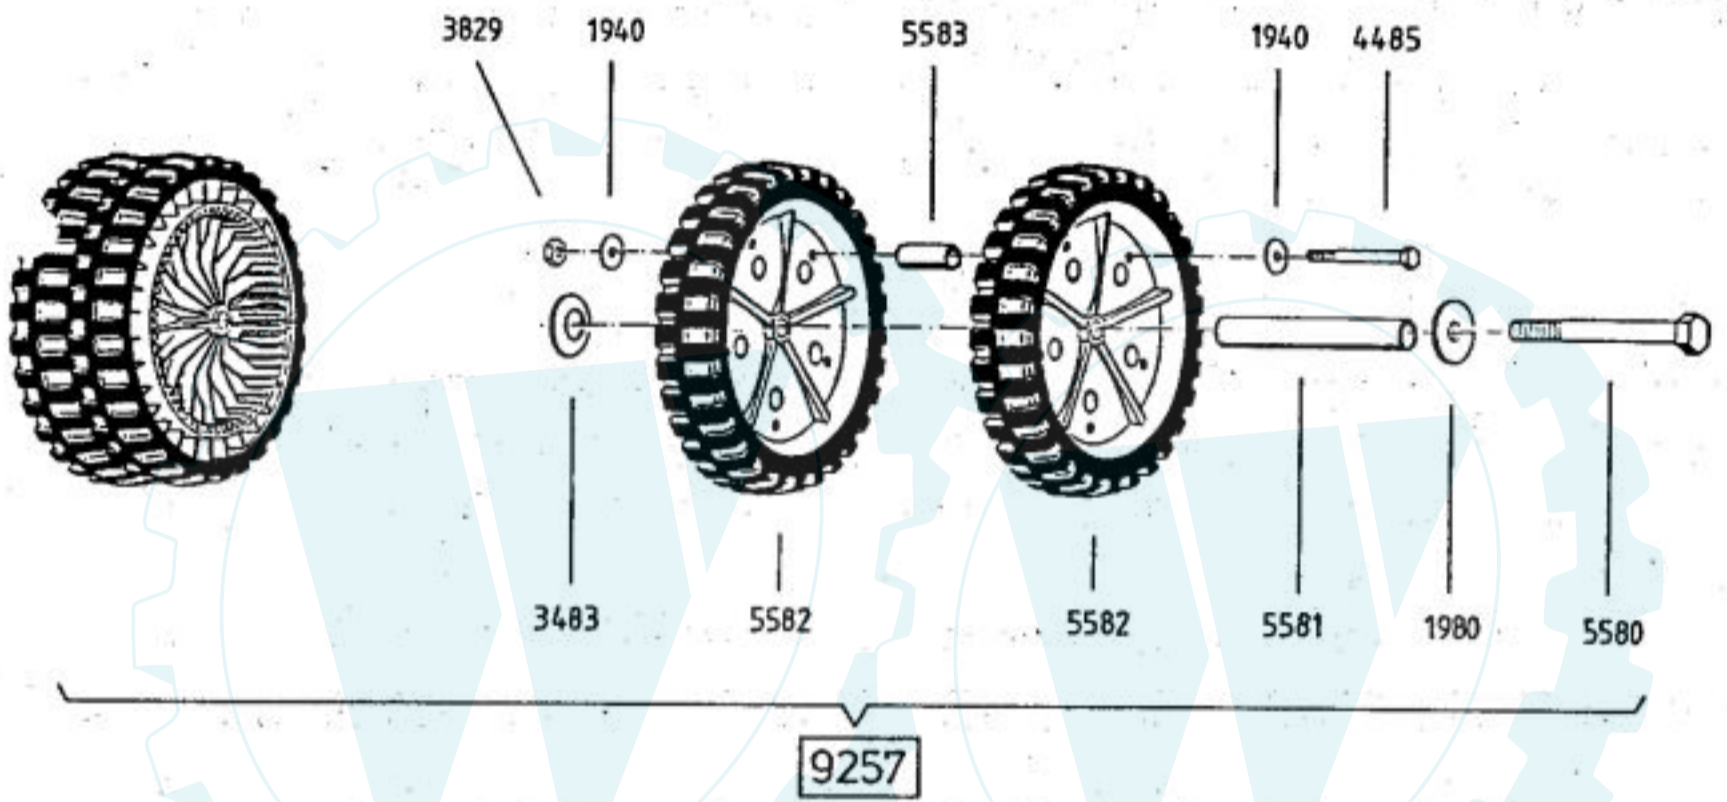

Messerkupplung
AS 26 AH9 ab 10/94

Dichtungssatz
gaskets
joints

6097 Grundmotor
motor
moteur de base

DOB

4199