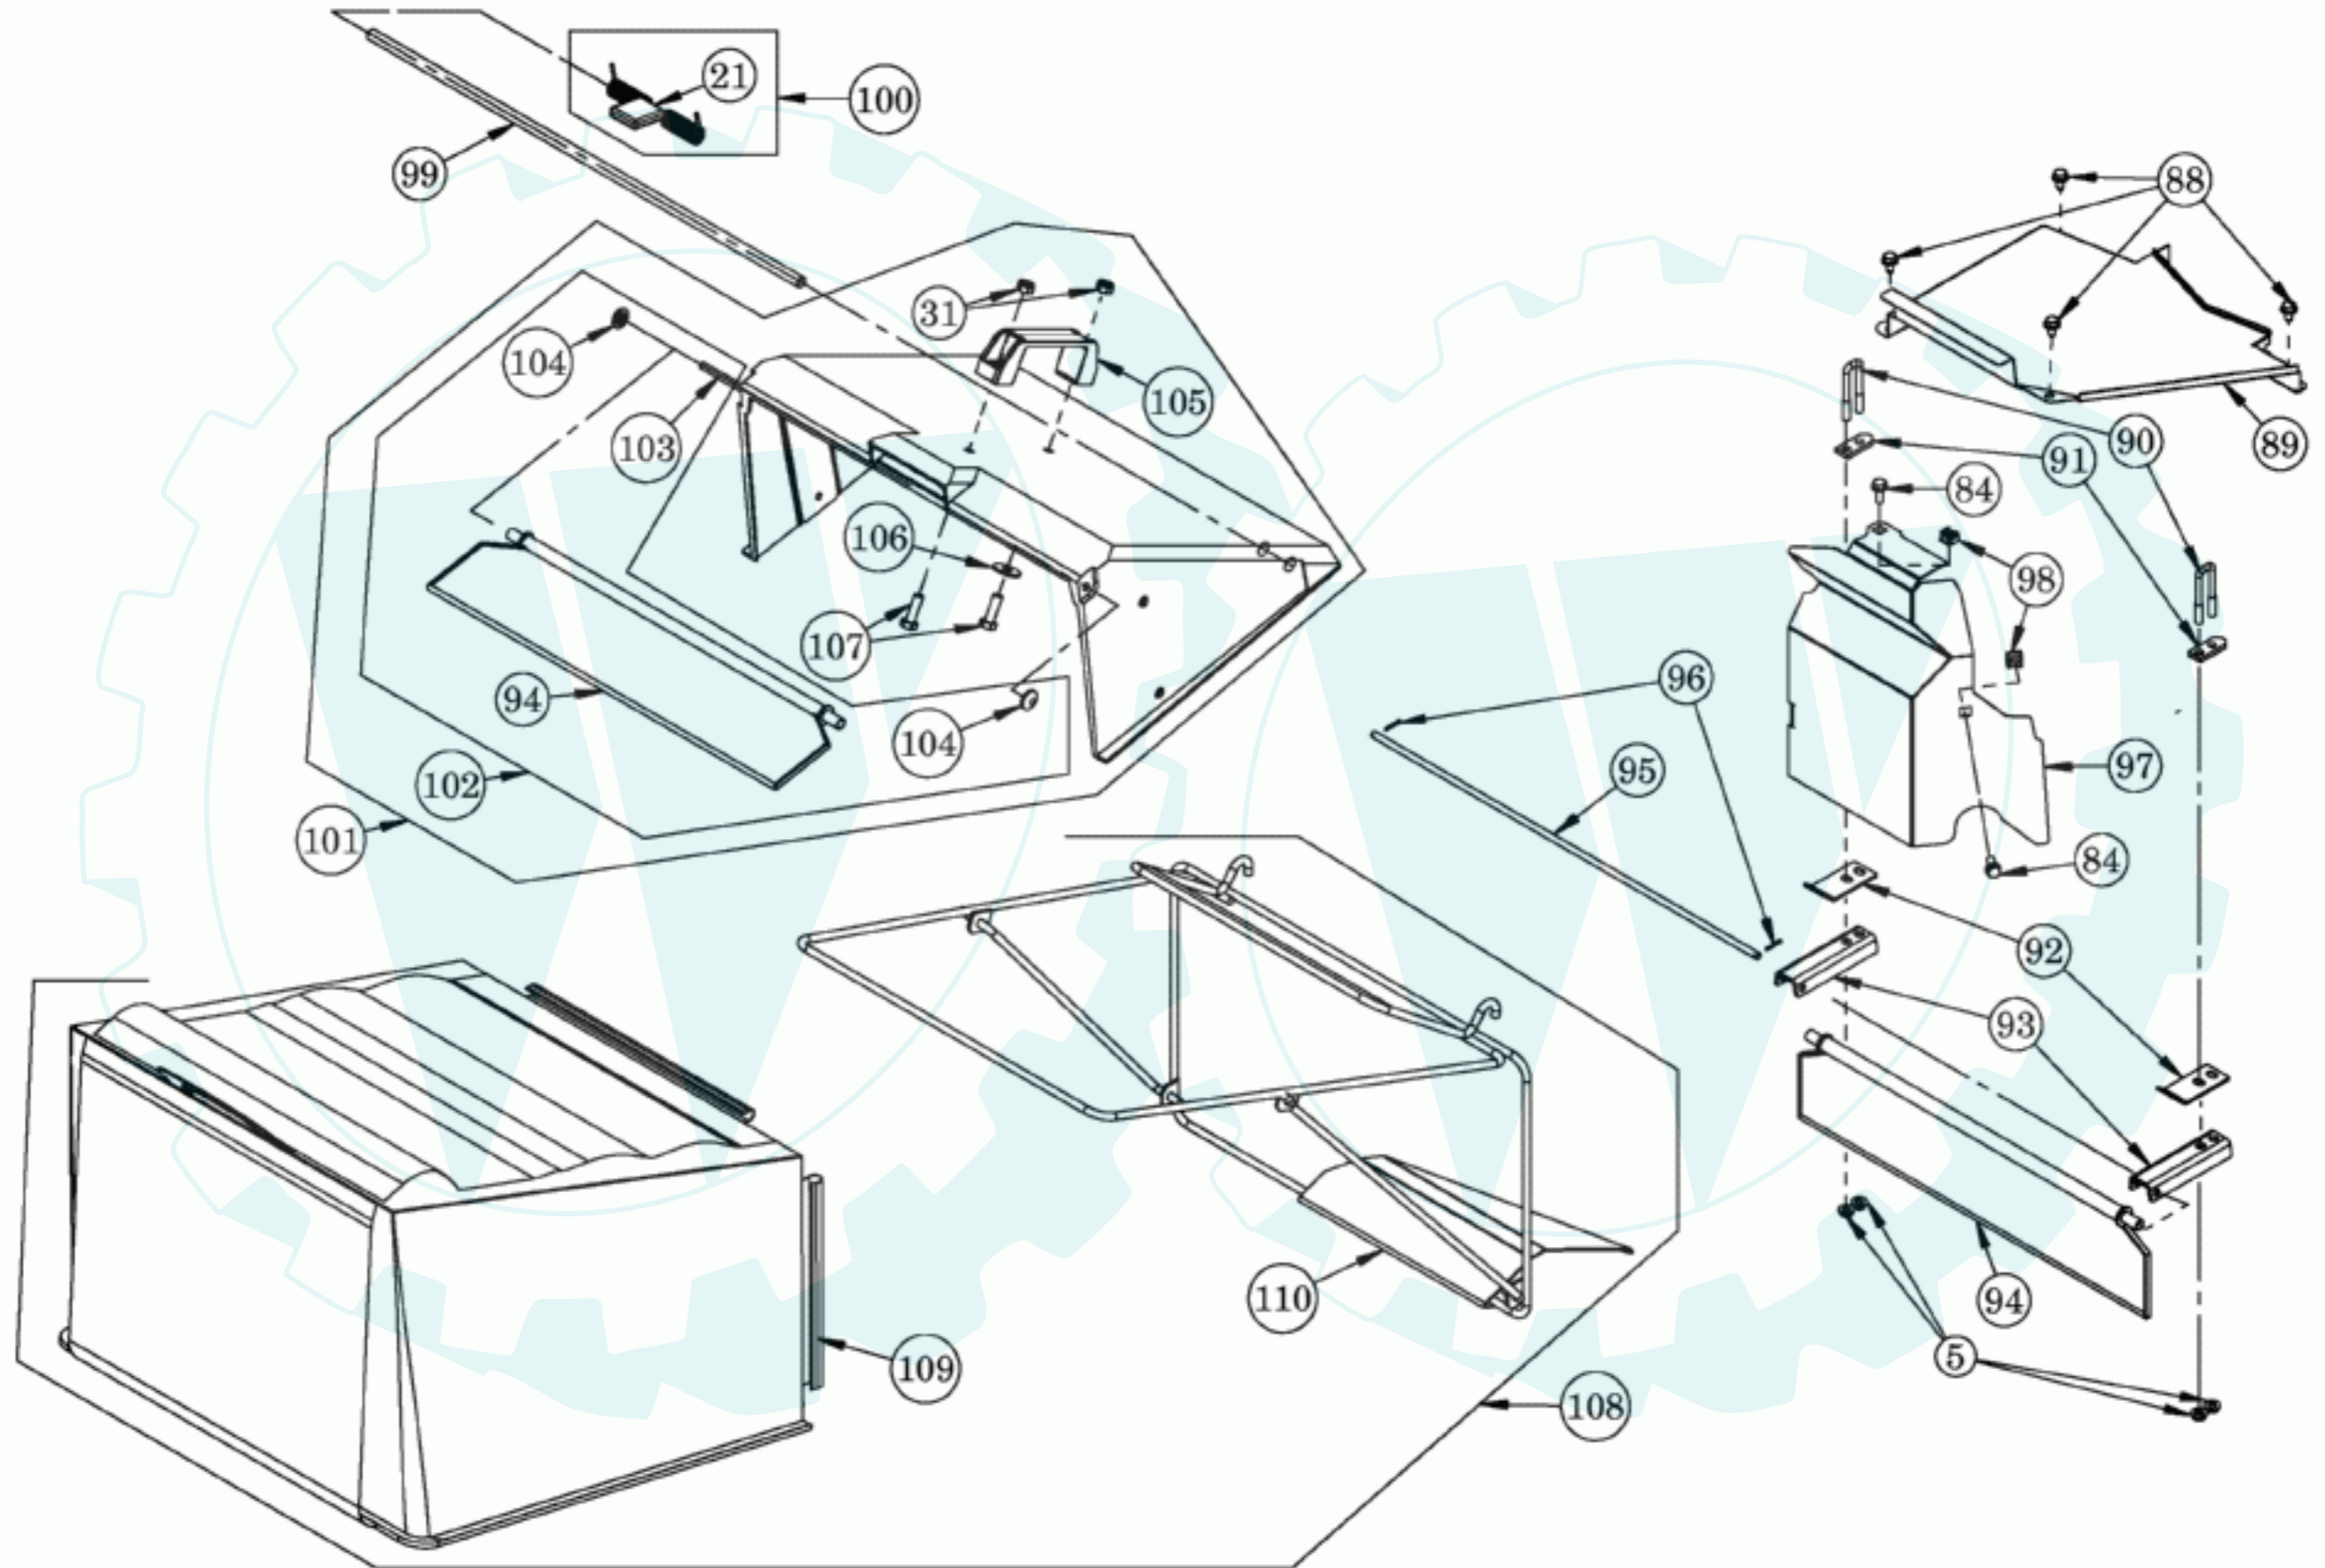

AS 550 4T Schutzeinrichtung und Grasfangsack

E05975	3	SICHERUNGSMUTTER 3 ST.	5
E07070	2	Griff 2 St.	21
E01912	10	SECHSKANTMUTTER 10 ST.	31
E06093	2	Gew.furch.Sechsk.Schraube 2 St.	88
E10057	1	Riemenabdeckung oben	89
E07022	1	Doppelschraube	90
E08379	1	Verstärkungsblech	91
E07035	1	Achshalter	92
E07020	1	Radhalterung hinten	93
E07019	1	Schutzlappen	94
E07018	1	Achse für Schutzlappen	95
E03943	10	Splint 10 St.	96
E10058	1	Getriebeabdeckung	97
E08289	5	Kastennutter 5 St.	98
E07033	1	Prallschutzachse	99
E07032	1	Prallschutzfeder (1 Satz)	100
E10059	1	Prallschutz mit Handgrif	101
E07096	1	Schutzlappen Prallschutz+Achse	102
E07944	1	Achse f.Schutzlapp.Prallschutz	103
E10136	1	Schnellbefestiger für Ø6	104
E10129	1	Bügelgriff	105
E03957	20	SCHEIBE 20 ST.	106
E03939	5	SECHSKANTSCHRAUBE 5 ST.	107
E10098	1	Grasfangkorb vollst.	108
E06923	1	GFK-Bespannung	109
E10097	1	Grasfangsackrahmen	110