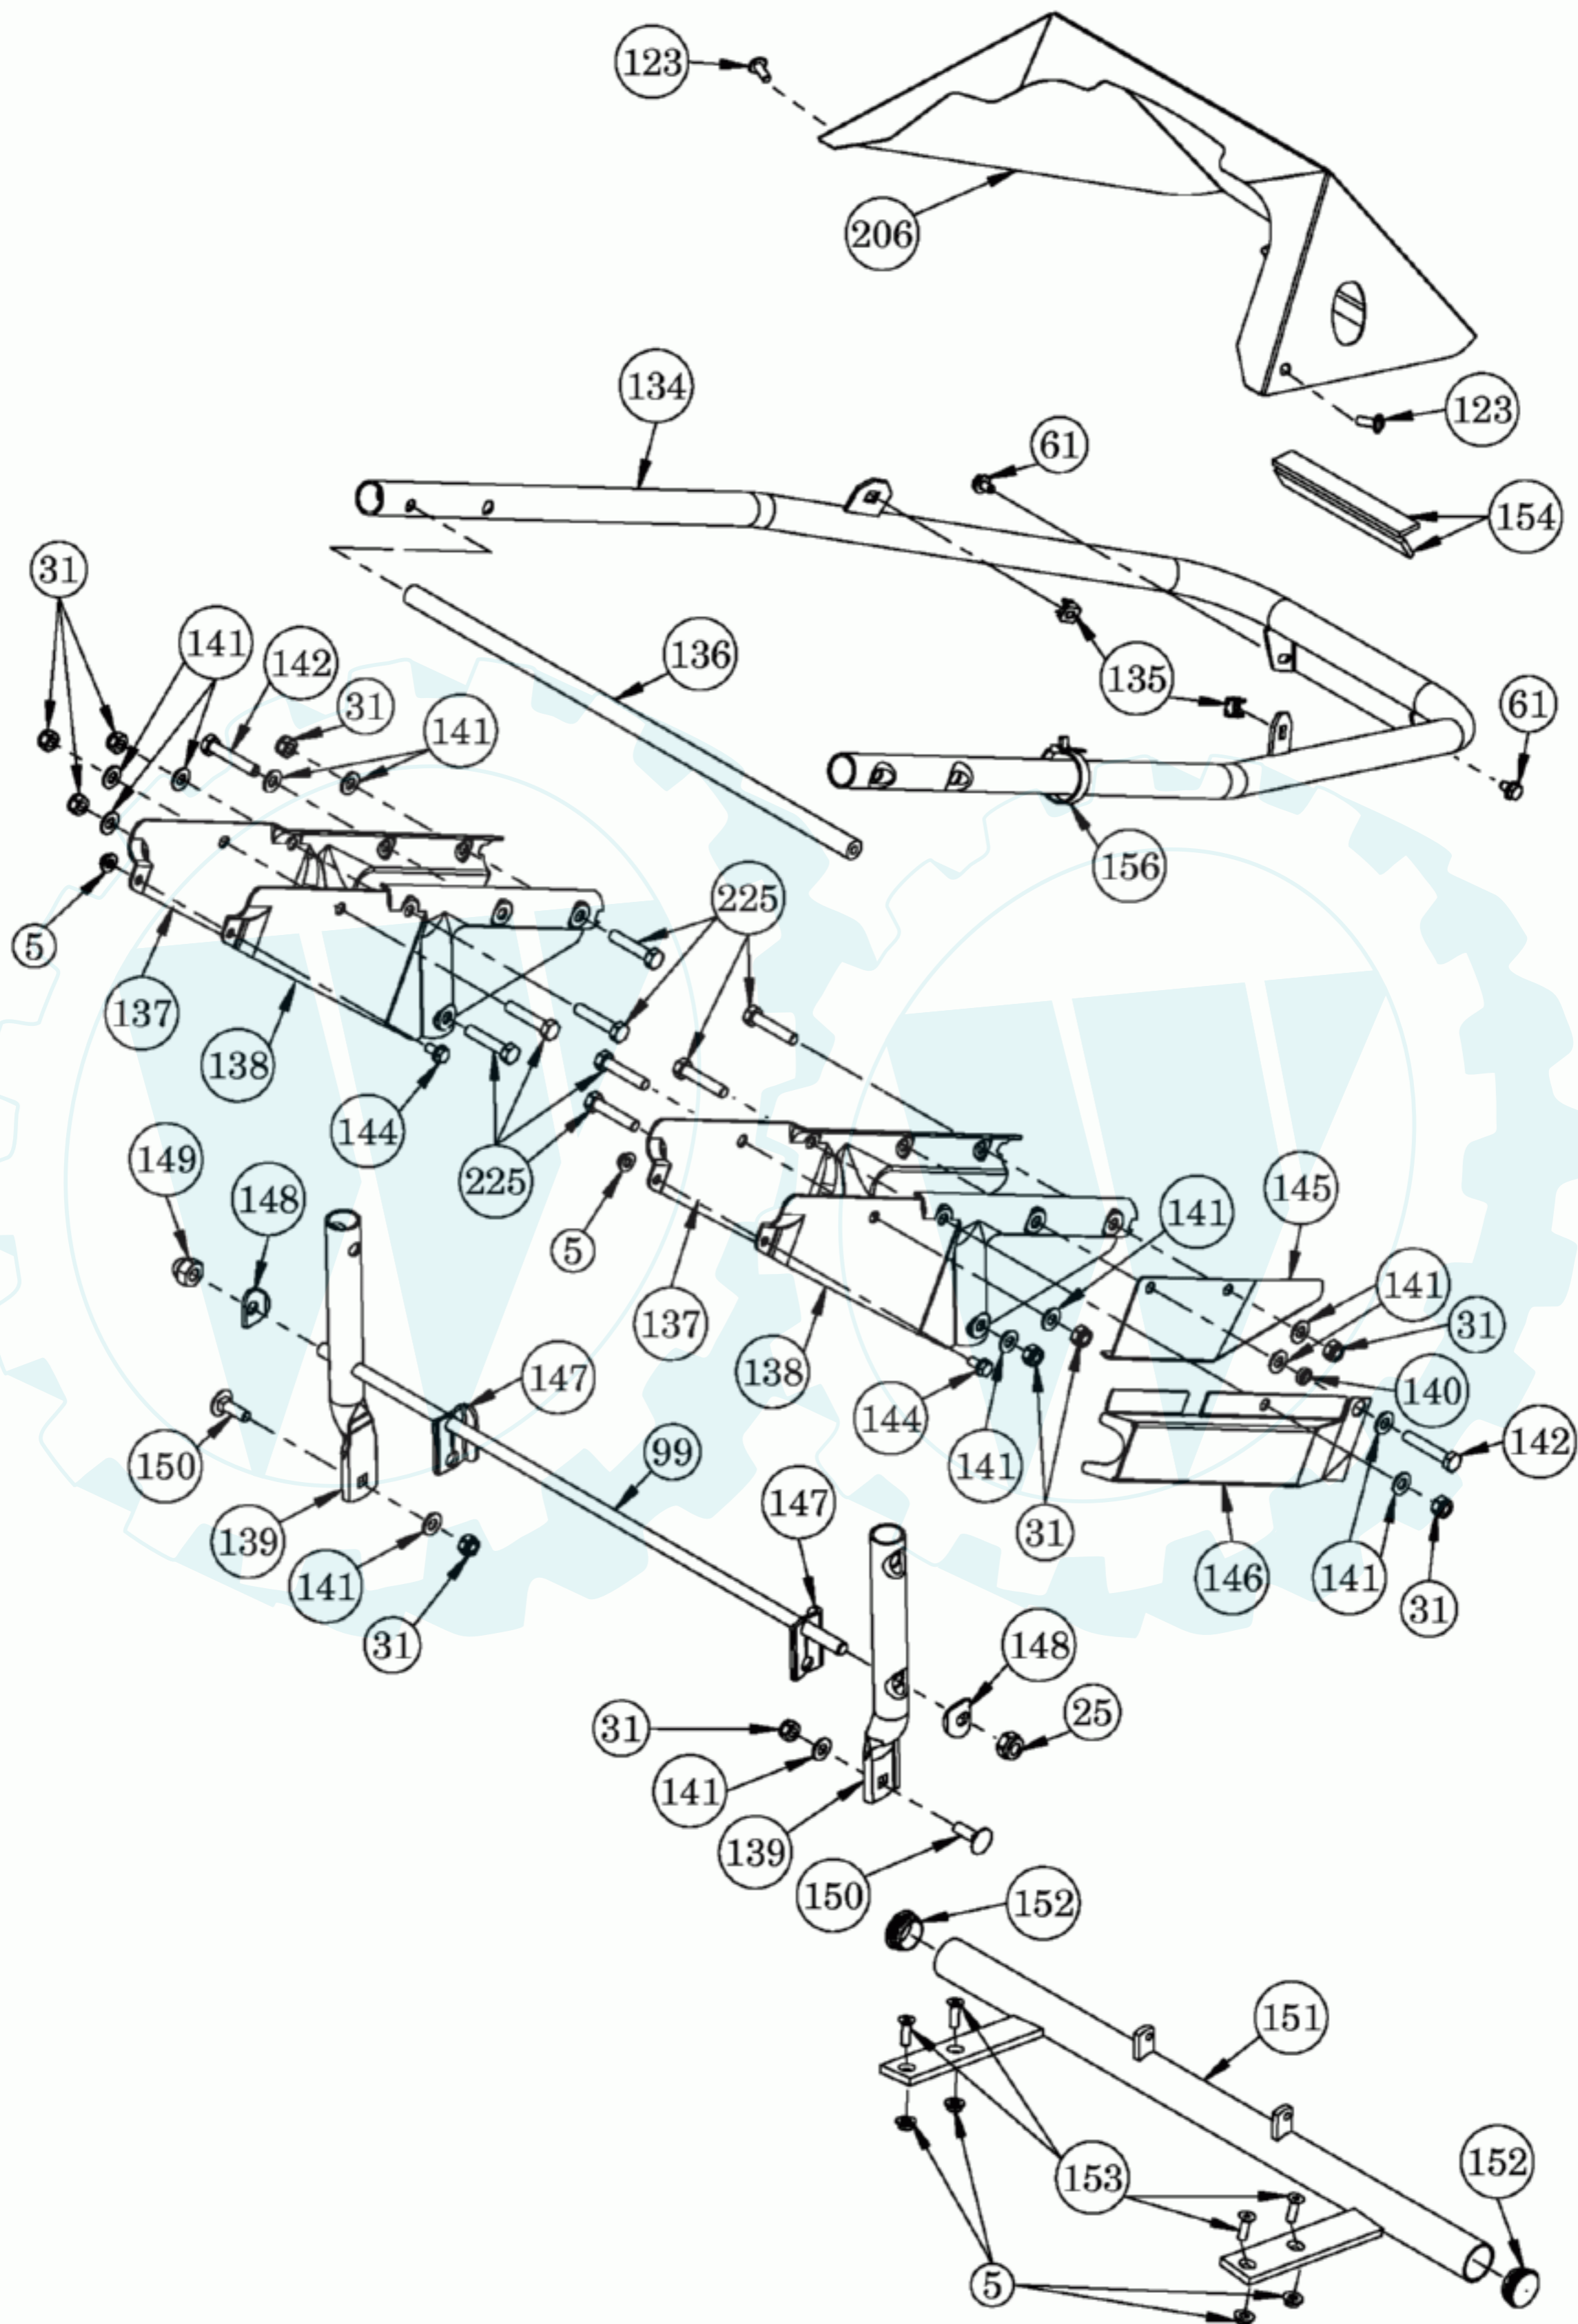

AS 550 4T Unterholm und Stossstange

E05975	3	SICHERUNGSMUTTER 3 ST.	5
E01968	10	Sechskantmutter 10 St.	25
E01912	10	SECHSKANTMUTTER 10 ST.	31
E04509	1	GEW.FURCH.6KTSCHR.M.SCHEIBE	61
E07033	1	Prallschutzachse	99
E06733	4	LINSENFLANSCHKOPFSCHRAUBE 4 ST.	123
E10065	1	Unterholm vollst.	134
E08437	5	Kastenmutter 5 St.	135
E10068	1	Holmverbinder	136
E10067	1	Knotenblech links	137
E10066	1	Knotenblech rechts	138
E10069	1	Holmstütze	139
E10137	1	Hülse 3,2 lg.	140
E01905	20	SCHEIBE 20 ST.	141
E03905	3	SECHSKANTSCHRAUBE 3 ST.	142
E03901	5	Sechskantschraube 5 St.	225
E04631	5	SICHERUNGSSCHRAUBE 5 ST.	144
E10087	1	Bowdenzugführung unten	145
E10133	1	Bowdenzugführung oben	146
E10070	1	Zwischenblech	147
E07060	2	Unterlagscheibe gewölbt 2 St.	148
E07030	3	Sechskant-Hutmutter 3 St.	149
E05869	3	Flachrundschrabe 3 St.	150
E10153	1	Stossstange vollst.Ø30	151
E10138	1	Stopfen	152
E04342	5	Senkschraube 5 St.	153
E10127	1	Schaumstoffstreifen	154
E04391	2	KABELBAND 2 ST.	156
E10152	1	Abdeckung unten AS550/4T	206