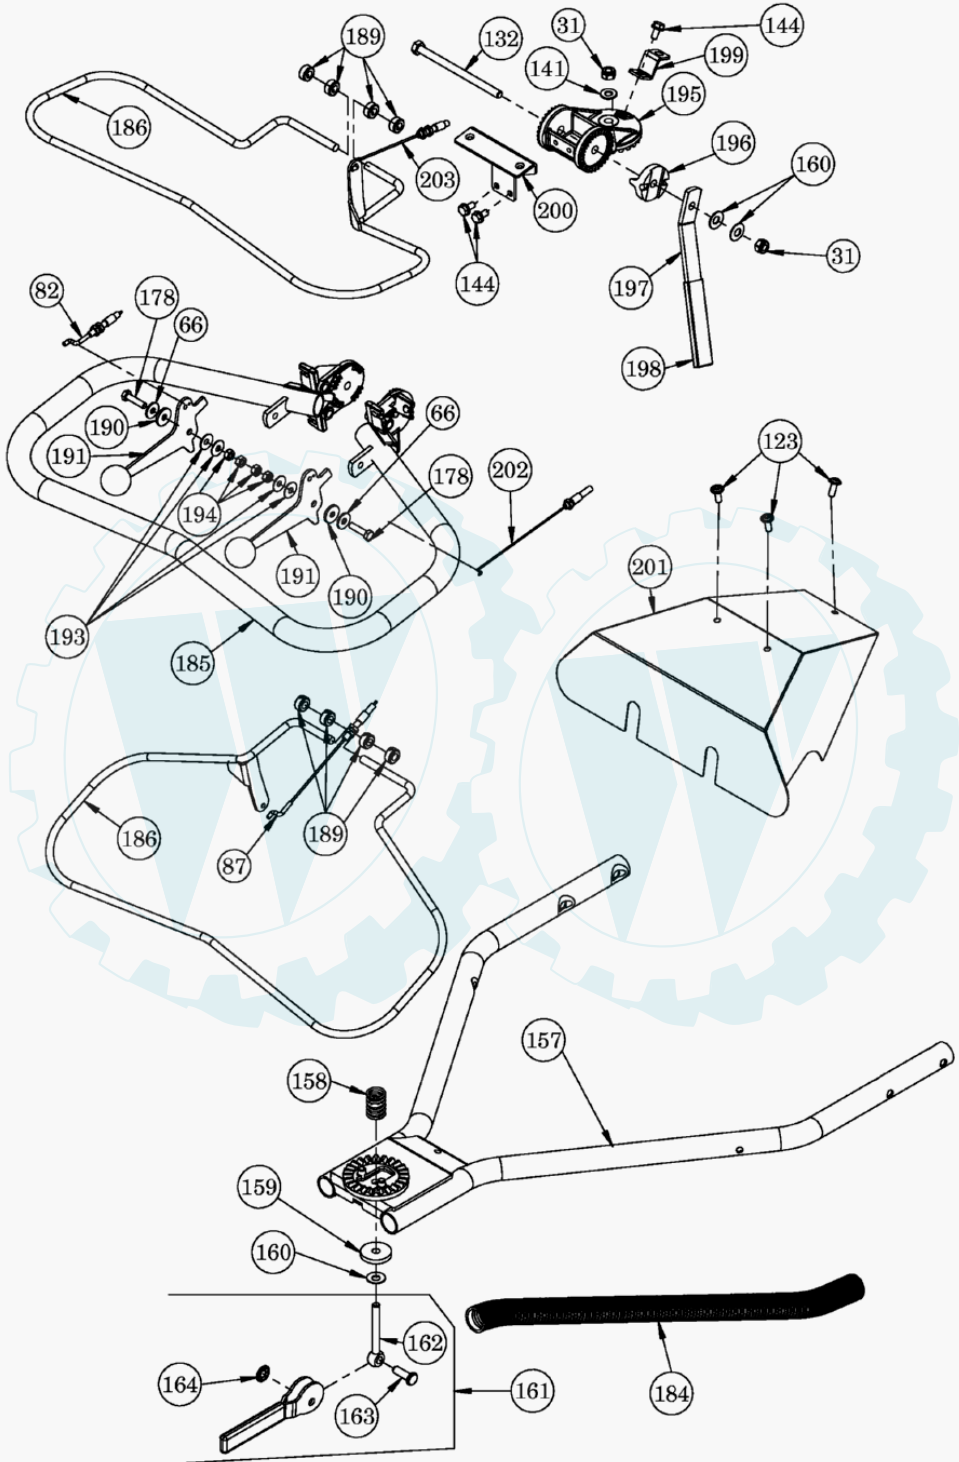

AS 550 4T Lenker bis 17005404050

E01912	10	SECHSKANTMUTTER 10 ST.	31
E03914	20	SCHEIBE 20 ST.	66
E10085	1	Variozug AS550	82
E10084	1	Ersetzt durch E10196	87
E06733	4	LINSENFLANSCHKOPFSCHRAUBE 4 ST.	123
E01905	20	SCHEIBE 20 ST.	141
E04631	5	SICHERUNGSSCHRAUBE 5 ST.	144
E10072	1	Oberholm vollst.	157
E08867	1	Druckfeder	158
E04552	1	Scheibe	159
E04568	1	Tellerfeder	160
E10132	1	Exzenterhebel vollst.m.Augenschraube	161
E08859	1	Augenschraube	162
E04476	1	Bolzen	163
E04567	1	Wellensicherung	164
E08869	1	Wellschlauch 425 lg.m.Loeh	184
E10076	1	Lenker kompl. Und Distanzstück	185
E10078	1	Schaltbügel vollst.	186
E08860	1	Stelling	189
E08868	1	Gleitscheibe	190
E10081	1	Handhebel mit Kugelknopf	191
E08861	1	Tellerfeder	193
E03915	20	SECHSKANTMUTTER 20 ST.	194
E10073	1	Rastsegment oben	195
E10079	1	Spannscheibe	196
E10080	1	Handhebel f. Spannscheibe	197
E10169	1	Handgriff	198
E10074	1	Halter vorn f. Armaturenhaube	199
E10075	1	Halter hinten f.Armaturenhaube	200
E10086	1	Armaturenhaube	201
E10154	1	Gaszug AS550/4T	202
E10155	1	Motorbremszug AS550/4T	203