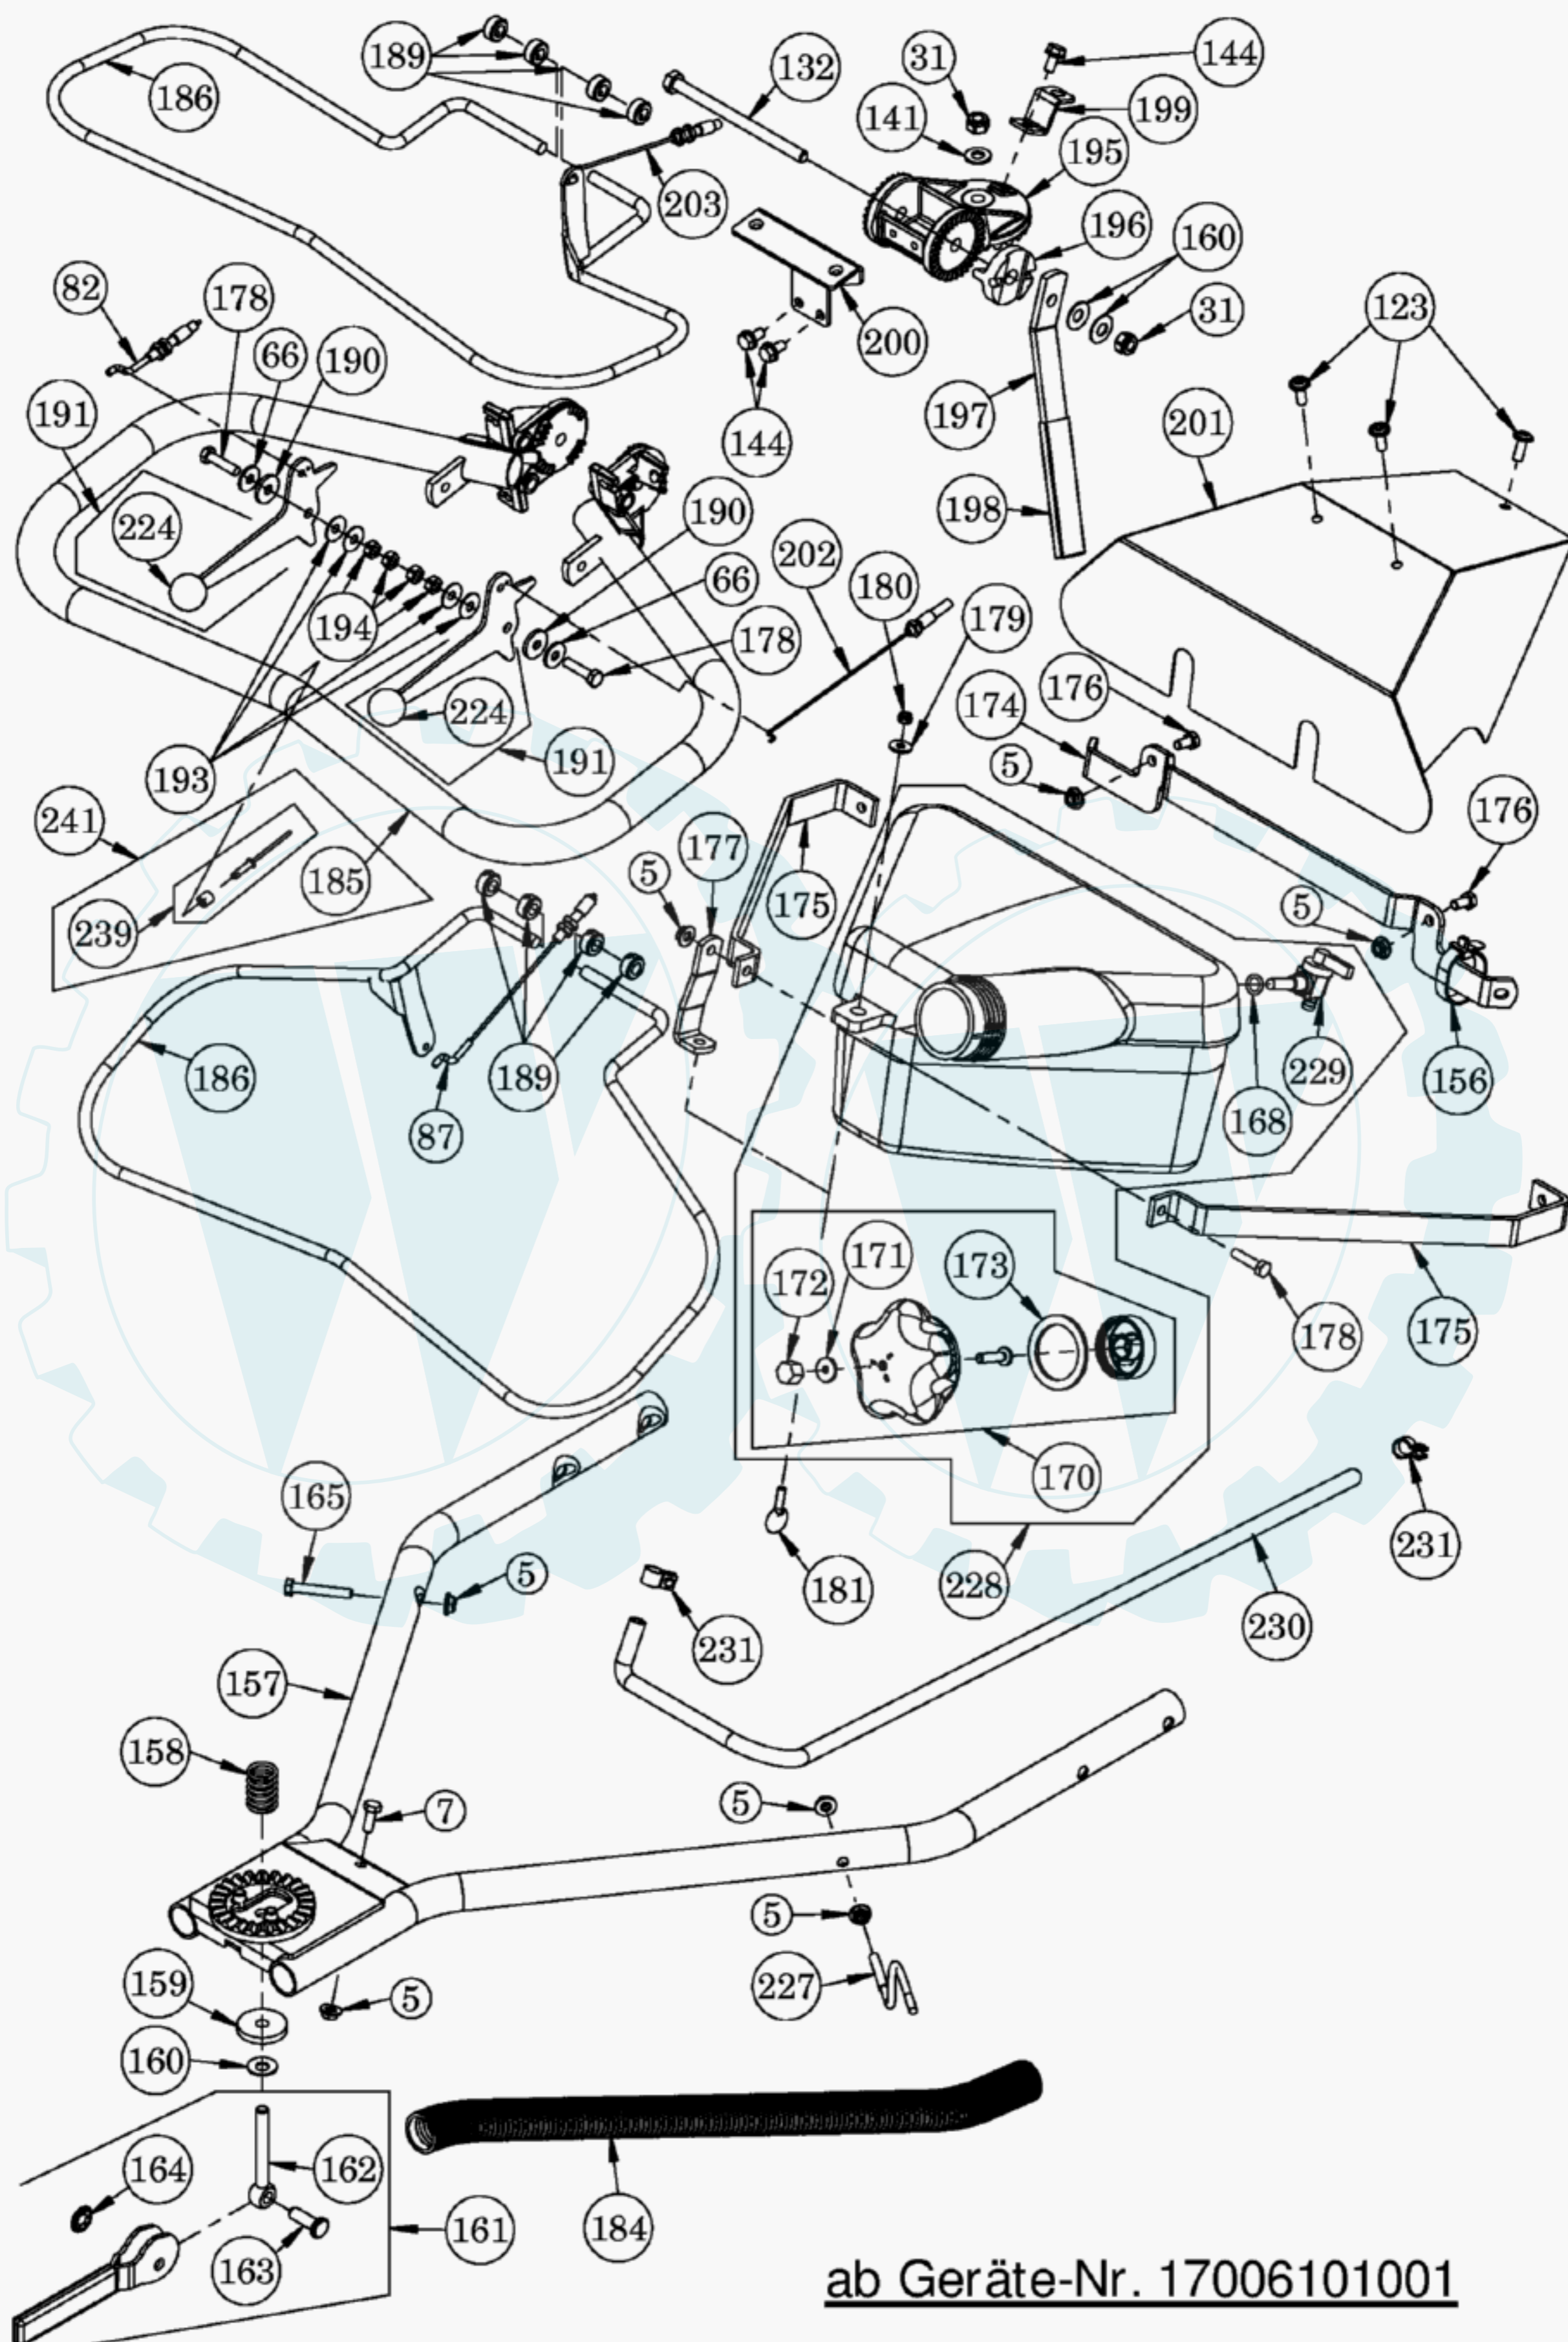

E02649	5	STÜTZSCHEIBE 5 ST.	80
E10052	1	Keilriemen www.ersatzteil-service.de	81
E10085	1	Variozug AS550	82
E07629	2	SECHSKANTSCHRAUBE 2 ST.	83
E07247	2	Sicherungsschraube 2 St.	84
E06936	1	Einhängebolzen	85
E04358	1	ZUGFEDER	86
E10084	1	Ersetzt durch E10196	87
E06733	4	LINSENFLANSCHKOPFSCHRAUBE 4 ST.	123
E03959	10	SECHSKANTSCHRAUBE 10 ST.	176
E03960	20	SCHEIBE 20 ST.	179
E10170	1	Bolzen	217
E10171	1	Sicherungsscheibe	218
E10195	1	Riemenscheibe vollst. mit Spannstift	222
E04322	10	SPANNSTIFT 10 ST.	223
E03789	20	ZAHNSCHEIBE 20 ST.	238
E10249	1	Kantenschutz 55 lg. und 160 lg.	240
E04519	3	GEW.FURCH.SECHSK.SCHRAUBE 3ST.	242

AS 550 4T Lenker bis 17005404050

E01912	10	SECHSKANTMUTTER 10 ST.	31
E03914	20	SCHEIBE 20 ST.	66
E10085	1	Variozug AS550	82
E10084	1	Ersetzt durch E10196	87
E06733	4	LINSENFLANSCHKOPFSCHRAUBE 4 ST.	123
E01905	20	SCHEIBE 20 ST.	141
E04631	5	SICHERUNGSSCHRAUBE 5 ST.	144
E10072	1	Oberholm vollst.	157
E08867	1	Druckfeder	158
E04552	1	Scheibe	159
E04568	1	Tellerfeder	160
E10132	1	Exzenterhebel vollst.m.Augenschraube	161
E08859	1	Augenschraube	162
E04476	1	Bolzen	163
E04567	1	Wellensicherung	164
E08869	1	Wellschlauch 425 lg.m.Loeh	184
E10076	1	Lenker kompl. Und Distanzstück	185
E10078	1	Schaltbügel vollst.	186
E08860	1	Stelling	189
E08868	1	Gleitscheibe	190
E10081	1	Handhebel mit Kugelknopf	191
E08861	1	Tellerfeder	193
E03915	20	SECHSKANTMUTTER 20 ST.	194
E10073	1	Rastsegment oben	195
E10079	1	Spannscheibe	196
E10080	1	Handhebel f. Spannscheibe	197
E10169	1	Handgriff	198
E10074	1	Halter vorn f. Armaturenhaube	199
E10075	1	Halter hinten f.Armaturenhaube	200
E10086	1	Armaturenhaube	201
E10154	1	Gaszug AS550/4T	202
E10155	1	Motorbremszug AS550/4T	203