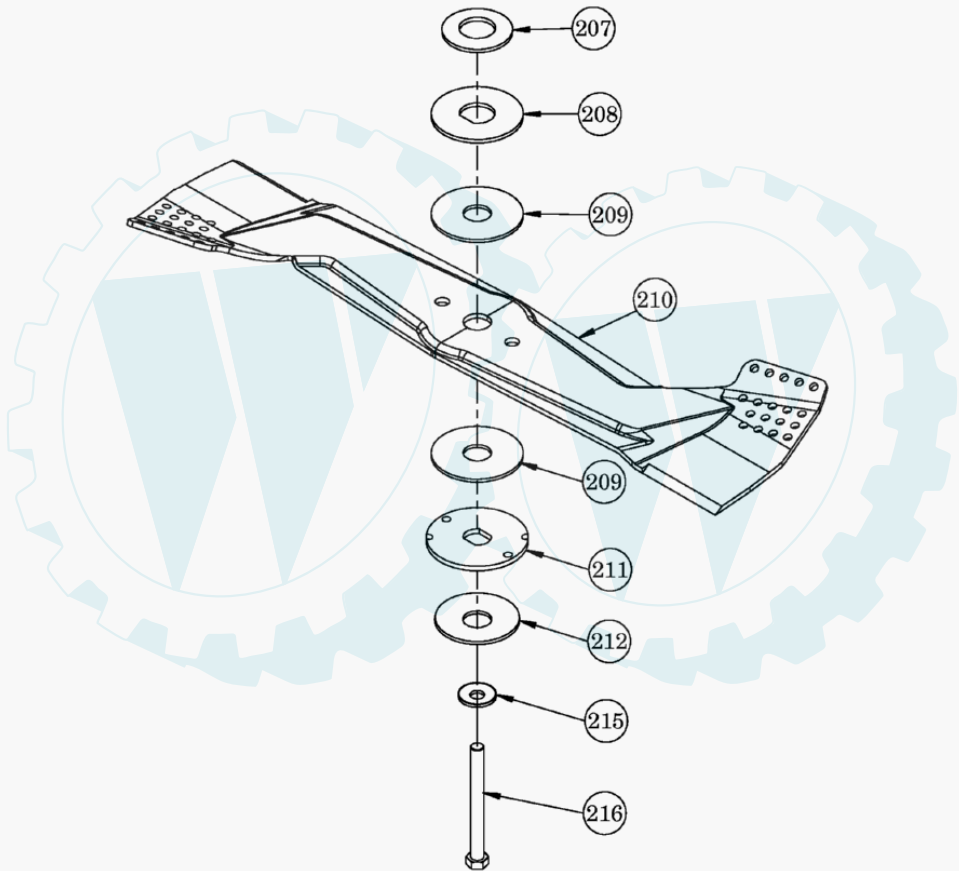

AS 550 4T Messer

E10128	1	Tellerfeder	207	
E10090	1	Scheibe für Messerträger	208	
E03076	2	REIBSCHEIBE 2ST.	209	
E10064	1	Messer AS550	210	
E07014	1	DRUCKSCHEIBE	211	
E03500	1	TELLERFEDER	212	
E06882	2	SPERRKANTSCHNEIBE 2 ST.	215	
E07015	1	SECHSKANT-ZOLLSCHRAUBE	216