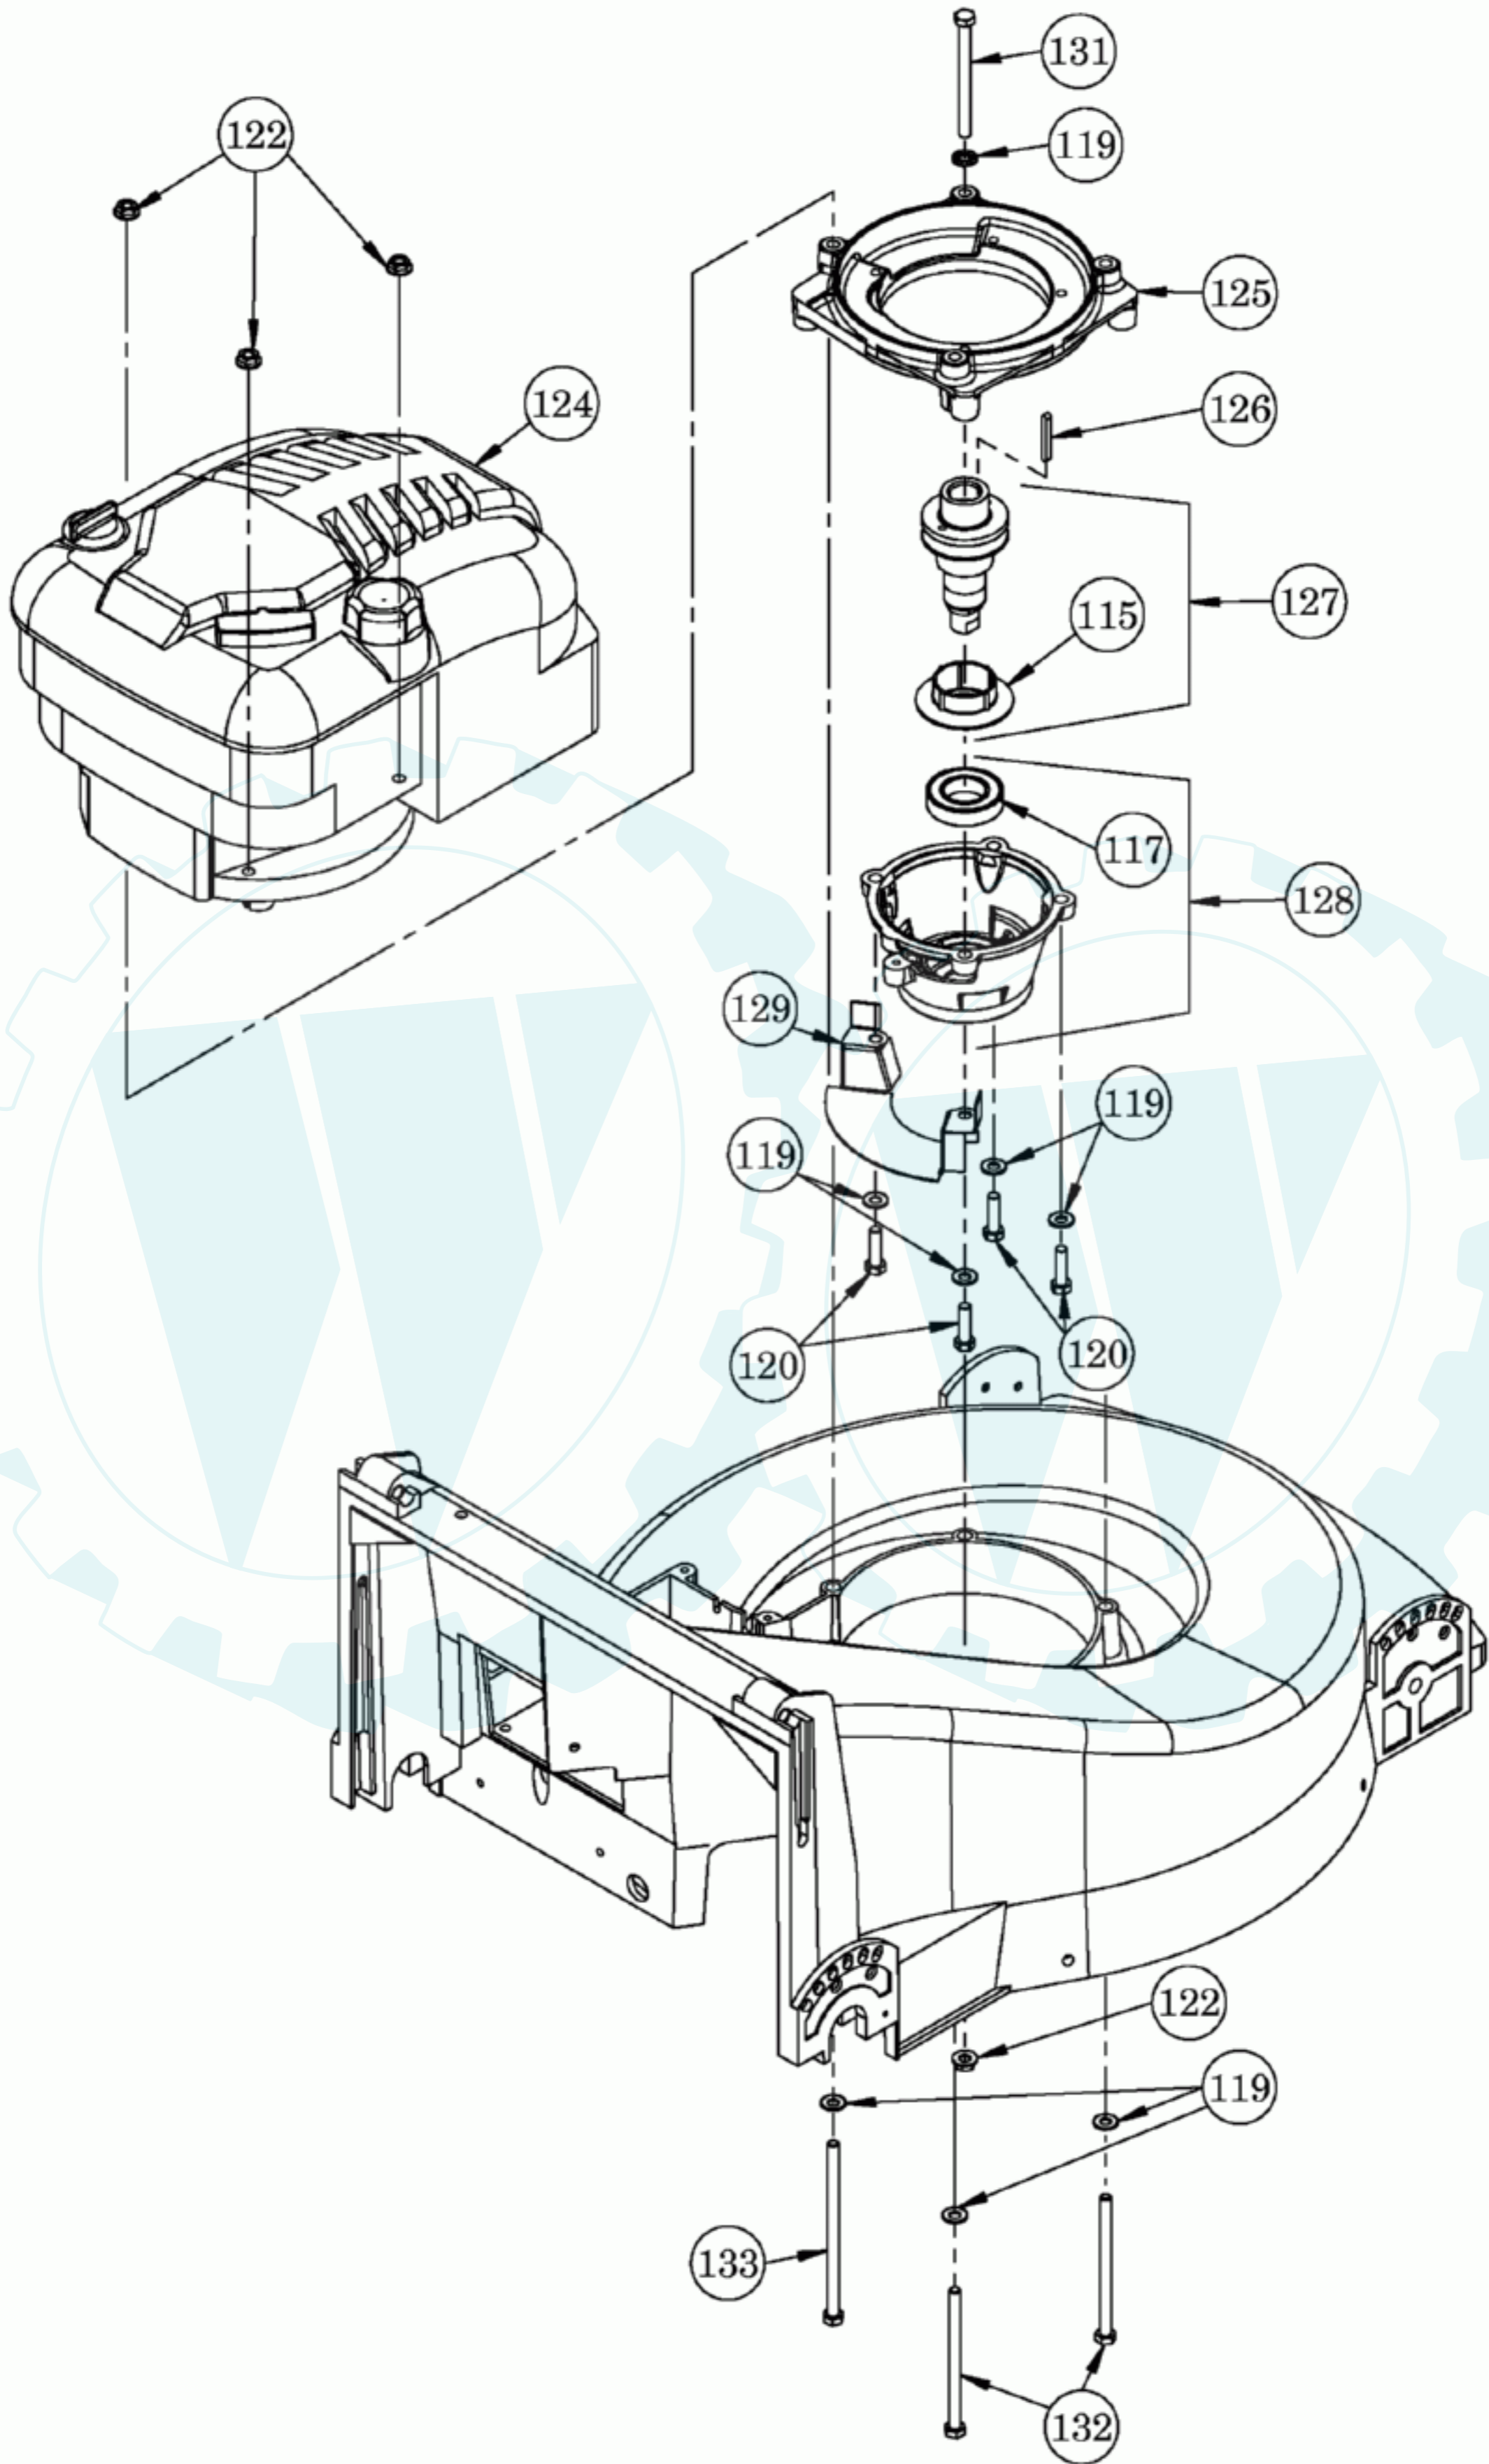

AS 550 4T Motor und Motorbefestigung

E06926	1	SCHLEUDERSCHEIBE	115
E06855	1	RILLENKUGELLAGER	117
E07132	4	SPERRKANTSCHNEIBE 4 ST.	119
E03951	5	SECHSKANTSCHRAUBE 5 ST.	120
E06037	3	SICHERUNGSMUTTER 3 ST.	122
E06858	1	MOTOR B&S INTEK (OHNE ABTRIEB)	124
E10148	1	Motoradapter AS550/4T	125
E06852	1	PAßFEDER F.B&S INTEK	126
E10149	1	Messerträger mit Schleuderscheibe	127
E06833	1	LAGERTOPF MIT KUGELLAGER	128
E10125	1	Riemenabdeckung unten AS550/4T	129
E06651	2	Zyl.Schraube m.Innentorx 2 St.	130
E06887	2	SECHSKANTSCHRAUBE 2 ST.	131
E06886	2	SECHSKANTSCHRAUBE 2 ST.	132
E10160	1	Sechskantschraube	133