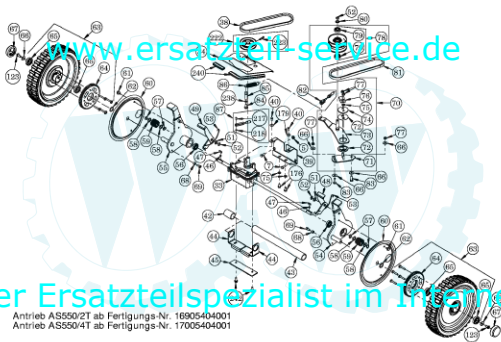

www.ersatzteil-service.de

Der Ersatzteilspezialist im Internet.

Antrieb AS550/2T ab Fertigungs-Nr. 16905404001
Antrieb AS550/4T ab Fertigungs-Nr. 17005404001

AS 550 4T Getriebe und Variomatik ab 17005404001

E05975	3	SICHERUNGSMUTTER 3 ST.	5
E10036	1	Getriebe AS550	33
E10042	1	Getriebeabdeckblech	34
E05577	1	Keilriemen	38
E10037	1	Getriebehaltewinkel	39
E01921	10	Sechskantschraube 10 St.	40
E10040	1	Schutzrohr kurz	42
E10041	1	Schutzrohr lang	43
E10038	1	Schutzrohrhalter	44
E10039	1	Verbinder für Schutzrohr	45
E08863	1	Druckfeder	46
E08858	1	Passfeder	47
E10046	1	Rastklinke rechts vollst	48
E10047	1	Rastklinke links vollst.	49
E10163	1	Passscheibe	51
E02650	5	SICHERUNGSRING 5 ST.	52
E10050	1	Rastklinkenfeder	53
E10044	1	Radträger rechts	54
E10043	1	Radträger links	55
E04331	1	RILLENKUGELLAGER	56
E03229	10	SICHERUNGSRING 10 ST.	57
E06722	5	Passscheibe 5 St.	58
E10045	1	Antriebsritzel	59
E10049	1	Raddeckblech	60
E04509	1	GEW.FURCH.6KTSCHR.M.SCHEIBE	61
E02119	5	PASSSCHEIBE 5 ST.	62
E10048	1	Hinterrad vollst.mit Zahnrad	63
E10164	1	Zahnrad 53 Zähne	64
E02104	1	RILLENKUGELLAGER	65
E03914	20	SCHEIBE 20 ST.	66
E10156	1	Radkappe hinten	67
E04359	1	Distanzrohr 6lg.	68
E05657	3	Zylinderschraube 3 St.	69
E10165	1	Variotrieb vollst. AS550	70
E10053	1	Nachstellblech	71
E05457	3	LAGERSCHEIBE 3 ST.	72
E10054	1	Schwenkhebel vollst.	73
E05515	1	DRUCKSCHEIBE	74
E01940	10	SCHEIBE 10 ST.	75
E10056	1	Rohrschelle	76
E07269	6	SECHSKANTMUTTER 6 ST.	77
E04344	1	VARIOSCHEIBE MIT KUGELLAGER	78
E04345	1	RILLENKUGELLAGER	79