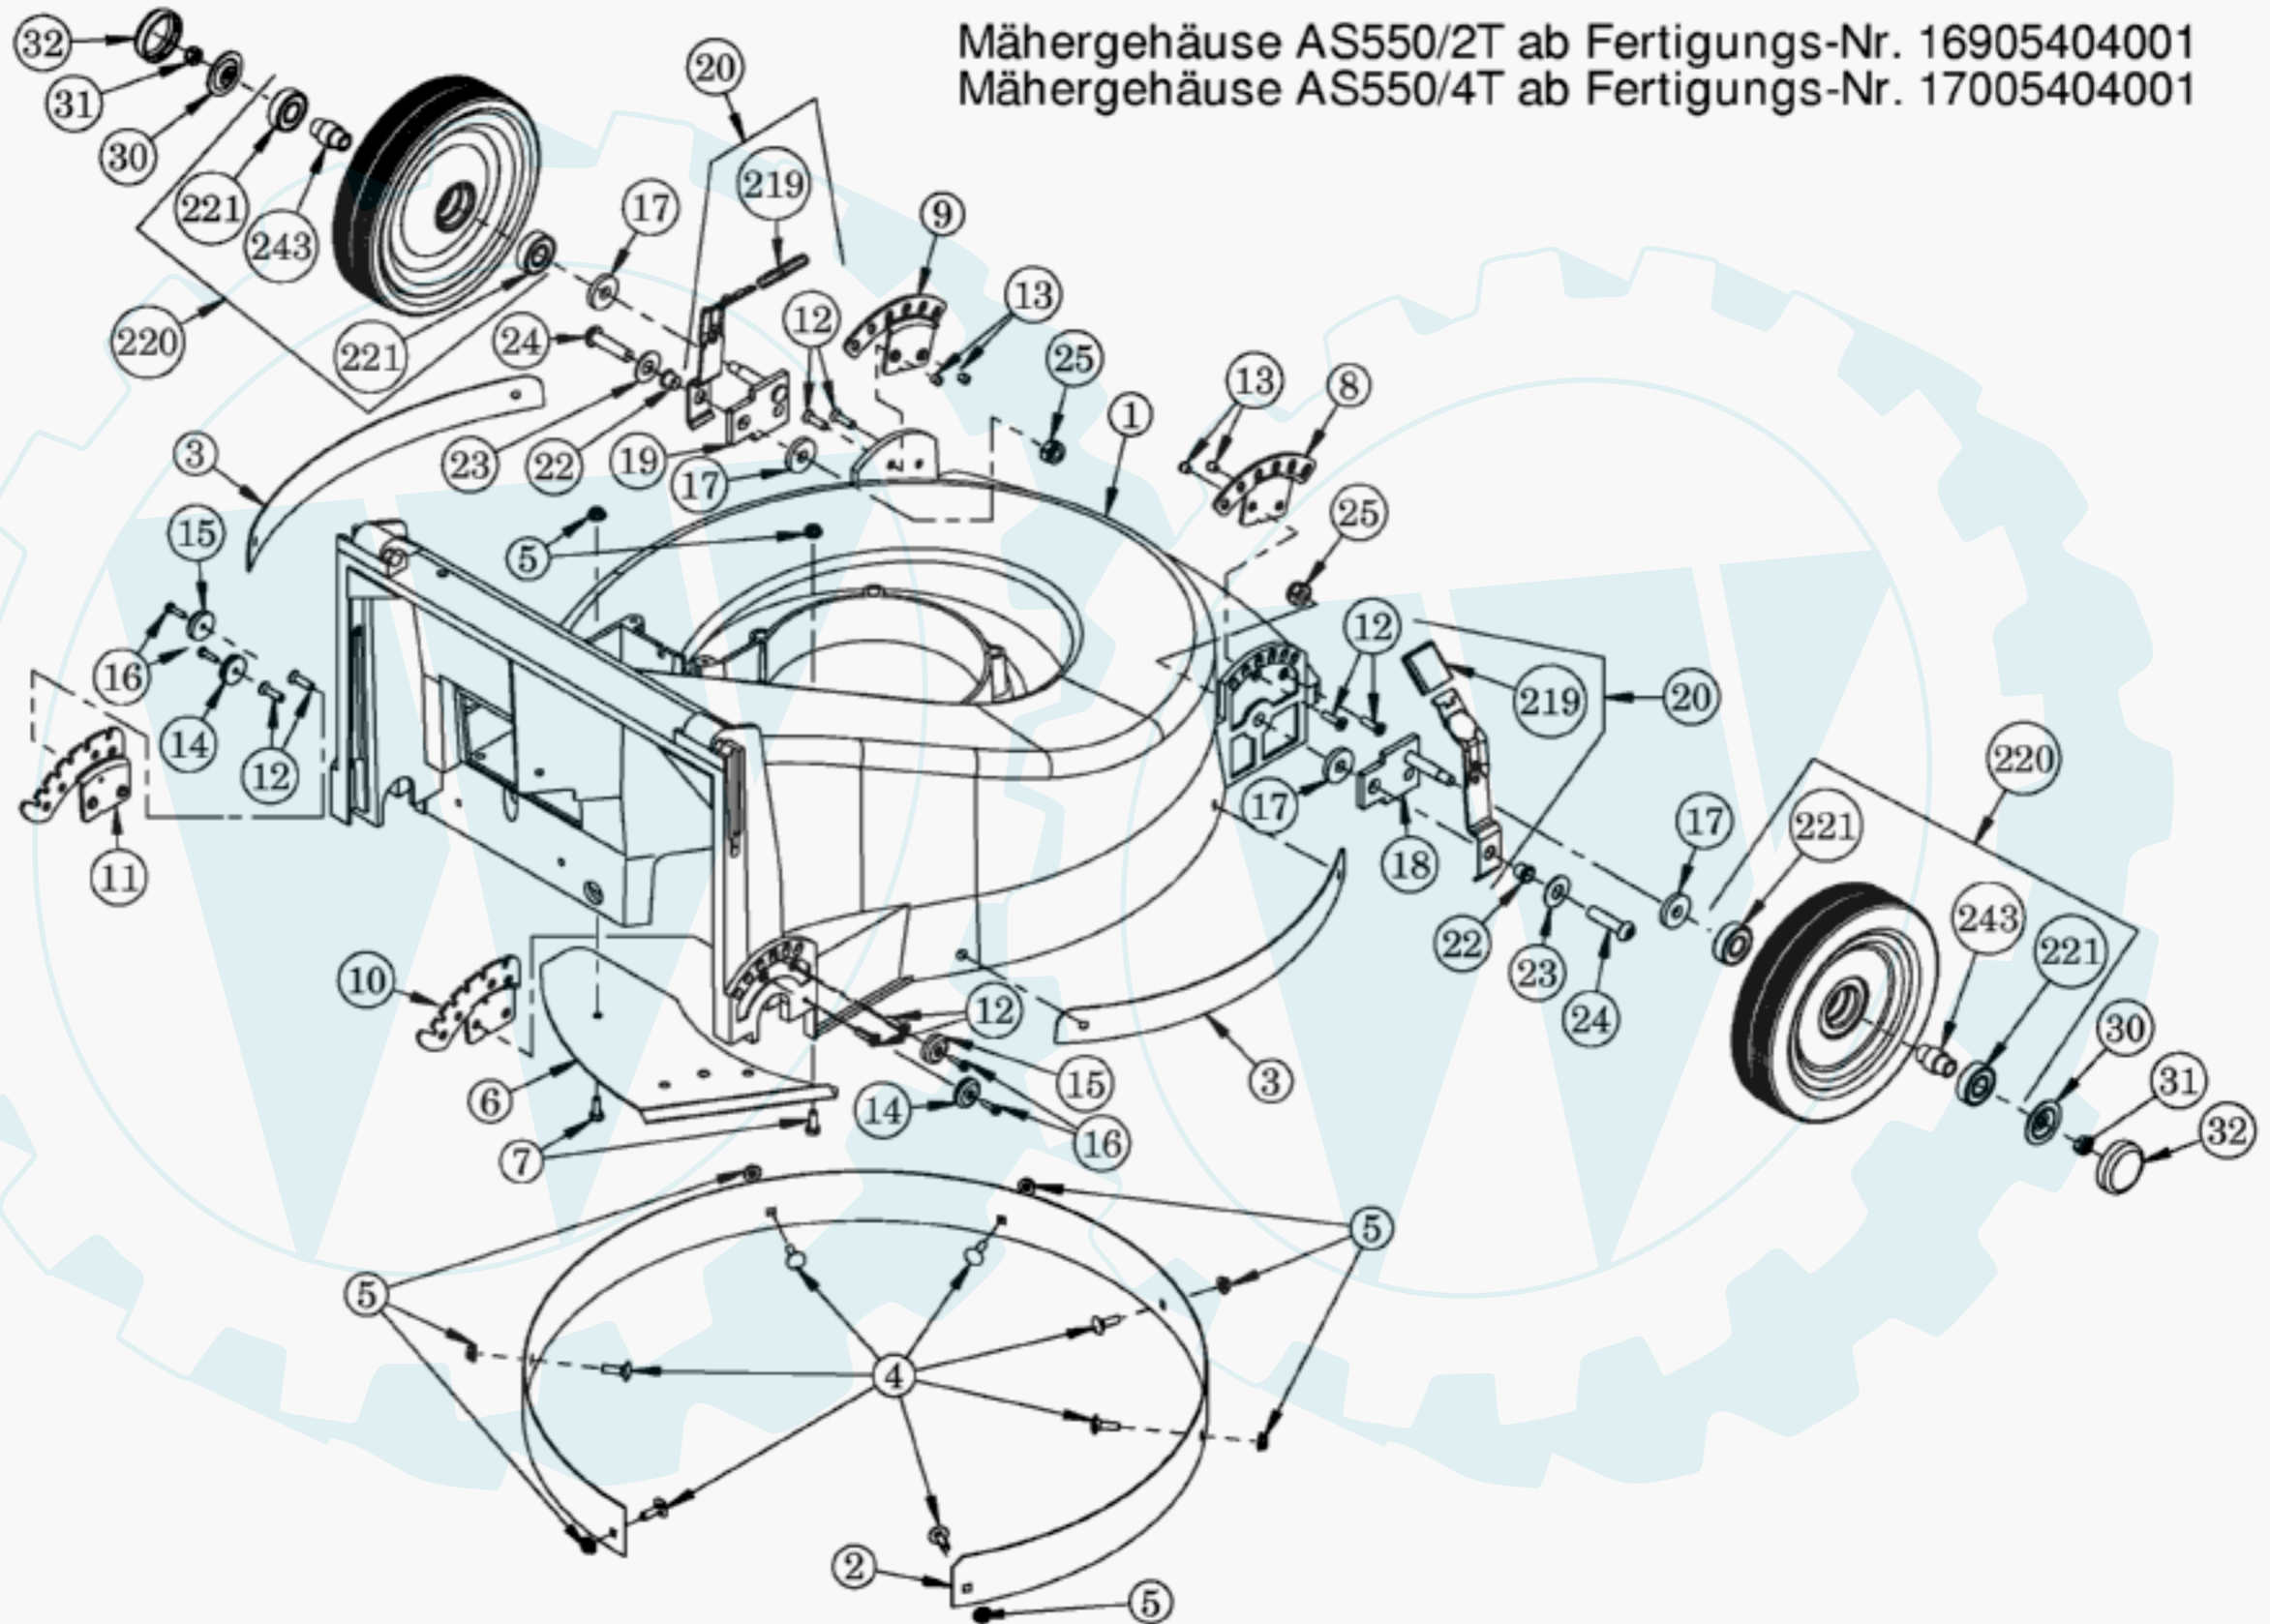

Mähergehäuse AS550/2T ab Fertigungs-Nr. 16905404001
Mähergehäuse AS550/4T ab Fertigungs-Nr. 17005404001

AS 550 4T Gehäuse ab 17005404001

E10028	1	Mähergehäuse AS550	1
E10029	1	Gehäusepanzerung innen	2
E10030	1	Gehäusepanzerung aussen	3
E05367	5	FLACHRUNDSCHRAUBE 5 ST.	4
E05975	3	SICHERUNGSMUTTER 3 ST.	5
E10031	1	Gehäusepanzerung oben	6
E02949	10	SECHSKANTSCHRAUBE 10 ST.	7
E07958	1	Rastblech rechts	8
E07959	1	Rastblech links	9
E10034	1	Rastsegment rechts, hinten	10
E10033	1	Rastsegment links, hinten	11
E08066	1	Senkschraube m.TORX	12
E08094	1	Kunststoffkappe	13
E10141	1	Abstandshalter unten	14
E10142	1	Abstandshalter oben	15
E06070	4	Gew.furch.TORX Schraube 4 St.	16
E07027	2	SCHEIBE 2 ST.	17
E07026	1	Radaufhängung rechts vorn	18
E07025	1	Radaufhängung links vorn	19
E10130	1	Radverstellhebel vorn vollst.	20
E07028	2	Distanzhülse 2 St.	22
E05851	2	Tellerfeder 2 St.	23
E10159	1	Linsenschr.m.Innen-6kt.	24
E01968	10	Sechskantmutter 10 St.	25
E10140	1	Scheibe für Vorderrad	30
E01912	10	SECHSKANTMUTTER 10 ST.	31
E10035	1	Radkappe vorn	32
E10193	1	Kunststoffgriff	219
E10190	1	RAD Ø200 M. PVC-REIF. +KUG.LAGER220	
E07951	1	RILLENKUGELLAGER	221
E10252	1	ANSATZ-DISTANZROHR	243