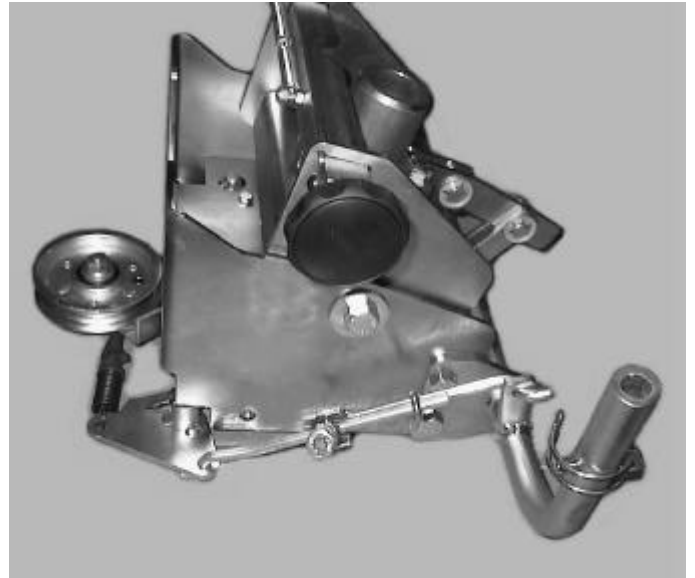

Ersatzteil - Liste

Limpar

Schnellwechsel-
Kupplung FTS-QA1

Ersatzteil-Liste			LimparSchnellkupplungFTS-QA1			Tafel 1		
Pos.	Artikel-Nr.	Bezeichnung	Pos.	Artikel-Nr.	Bezeichnung			
1	FTS-102 Z	Wippe	37	FTS-112 Z	SpannerA			
2	FTS-103 Z	Adapterrohr	38	4HW-A12 Z1	Scheibe Ø13			
3	4HA-A30	Spez.-Kugellager	39	4HZ-E25Z1	Splint 3,2 x 2,5			
4	4HR-C10Z1	Stopmutter M 10	40	4HO-M53 Z1				
5	4HO-A26Z1	6kt-Schraube M10x35	41	4AZ-202	Spannrolle B			
6	4KK-A03	Schaltstück	42	4HW-F10 Z1	FederringM 10			
7	4DC-K02Z	Zentrierstück	43	4HR-A51 Z1	Zollmutter3/8"UNF			
8	4HO-G14Z1	Inbus-SchraubeM8x20	44	FTS-105 Z	Umlenkung			
9	4HR-C12Z1	Stopmutter M 12	45	4AZ-S34	Federstange			
10	4KC-B14	Spez.-Scheibe	46	4DC-D04 Z	Zugstange 2			
11	FTS-120 Z	Riegel	47	4DC-D04 Z	Klemmstange			
12	4HO-A09Z1	6kt-Schraube M6x20	48	4HR-A10 Z1	MutterM10			
13	4HR-A06 Z1	Mutter M 6	49	FTS-117 Z	Ausheber			
14	4HR-C06Z1	Stopmutter M 6	50	4AZ-802	Rohrklappsplint6/32			
15	4AZ-102	Knauf M10	51	4DB-D02Z	Lasche			
16	4HR-A10 Z1	Mutter M 10	52	4DC-F17Z	Bolzen			
17	4HI-A02Z	Rückholfeder	53	4KC-A15Z	Federscheibe Ø12			
18	4HO-A07Z1	6kt-Schraube M6x12	54	4DA-H06Z	Lagerplatte			
19	FTS-204	Kreuzgelenk	55	4HW-A20 Z1	Scheibe Ø 21			
20	4KC-A581	Spiral-Spannstift6/28	56	4HX-H36	Spannhülse8x36			
21	4KH-P03	Paßfeder 5x5x14B	57	4HO-A23 Z1	6kt-Schraube M10x20			
22	4HJ-G05	Faltenbalg	58	4HW-A10 Z1	Scheibe Ø 10,5			
23	4HJ-B08 1	Kabelbinder	59	4DA-A14Z	Schutzblech			
24	FTS-101 Z	Gehäuse A	60	4HW-A08 Z1	Scheibe Ø 8,5			
25	4HA-A20	Spez.-Kugellager	61	4HO-A13 Z1	6kt-Schraube M8x16			
26	4HU-I42	Sicherungsring 42	62	4DB-H14Z	Rollen-Führung			
27	4DC-H14Z	Lagerhülse	63	4DM-F09 Z	Heberohr			
28	4HW-P50 1	Paßscheibe Ø 20	64	4HJ-G03	Handgriff25mm			
29	4HW-B12 Z1	Scheibe, groß Ø13						
30	4HO-A34Z1	6kt-Schraube M12x30						
31	4DB-L07 Z	BeilageAN						
32	4HO-A25Z1	6kt-Schraube M10x30						
33	4HW-D10 Z1	Scheibe, dick Ø10,5						
34	4DC-P01Z	Ring (kleiner Ø zumKugellager)						
35	FTS-113 Z	Antriebswelle mitK Scheibe						
36	FTS-106 Z	K.-Führung (Schraube hinten)						