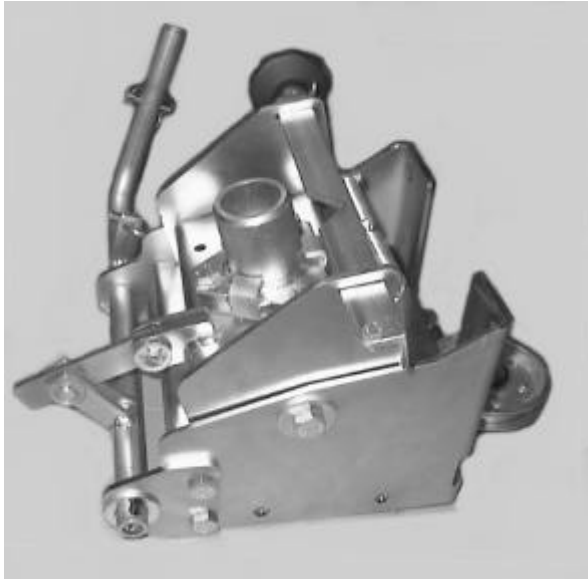

Ersatzteil - Liste

Limpar

Schnellwechsel-
Kupplung FTS-QA1

Ersatzteil-Liste			LimparSchnellkupplungFTS-QA1			Tafel 1		
Pos.	Artikel-Nr.	Bezeichnung	Pos.	Artikel-Nr.	Bezeichnung			
1	FTS-102 Z	Wippe	37	FTS-112 Z	SpannerA			
2	FTS-103 Z	Adapterrohr	38	4HW-A12 Z1	Scheibe Ø13			
3	4HA-A30	Spez.-Kugellager	39	4HZ-E25Z1	Splint 3,2 x 2,5			
4	4HR-C10Z1	Stopmutter M 10	40	4HO-M53 Z1				
5	4HO-A26Z1	6kt-Schraube M10x35	41	4AZ-202	Spannrolle B			
6	4KK-A03	Schaltstück	42	4HW-F10 Z1	FederringM 10			
7	4DC-K02Z	Zentrierstück	43	4HR-A51 Z1	Zollmutter3/8"UNF			
8	4HO-G14Z1	Inbus-SchraubeM8x20	44	FTS-105 Z	Umlenkung			
9	4HR-C12Z1	Stopmutter M 12	45	4AZ-S34	Federstange			
10	4KC-B14	Spez.-Scheibe	46	4DC-D04 Z	Zugstange 2			
11	FTS-120 Z	Riegel	47	4DC-D04 Z	Klemmstange			
12	4HO-A09Z1	6kt-Schraube M6x20	48	4HR-A10 Z1	MutterM10			
13	4HR-A06 Z1	Mutter M 6	49	FTS-117 Z	Ausheber			
14	4HR-C06Z1	Stopmutter M 6	50	4AZ-802	Rohrklappsplint6/32			
15	4AZ-102	Knauf M10	51	4DB-D02Z	Lasche			
16	4HR-A10 Z1	Mutter M 10	52	4DC-F17Z	Bolzen			
17	4HI-A02Z	Rückholfeder	53	4KC-A15Z	Federscheibe Ø12			
18	4HO-A07Z1	6kt-Schraube M6x12	54	4DA-H06Z	Lagerplatte			
19	FTS-204	Kreuzgelenk	55	4HW-A20 Z1	Scheibe Ø 21			
20	4KC-A581	Spiral-Spannstift6/28	56	4HX-H36	Spannhülse8x36			
21	4KH-P03	Paßfeder 5x5x14B	57	4HO-A23 Z1	6kt-Schraube M10x20			
22	4HJ-G05	Faltenbalg	58	4HW-A10 Z1	Scheibe Ø 10,5			
23	4HJ-B08 1	Kabelbinder	59	4DA-A14Z	Schutzblech			
24	FTS-101 Z	Gehäuse A	60	4HW-A08 Z1	Scheibe Ø 8,5			
25	4HA-A20	Spez.-Kugellager	61	4HO-A13 Z1	6kt-Schraube M8x16			
26	4HU-I42	Sicherungsring 42	62	4DB-H14Z	Rollen-Führung			
27	4DC-H14Z	Lagerhülse	63	4DM-F09 Z	Heberohr			
28	4HW-P50 1	Paßscheibe Ø 20	64	4HJ-G03	Handgriff25mm			
29	4HW-B12 Z1	Scheibe, groß Ø13						
30	4HO-A34Z1	6kt-Schraube M12x30						
31	4DB-L07 Z	BeilageAN						
32	4HO-A25Z1	6kt-Schraube M10x30						
33	4HW-D10 Z1	Scheibe, dick Ø10,5						
34	4DC-P01Z	Ring (kleiner Ø zumKugellager)						
35	FTS-113 Z	Antriebswelle mitK Scheibe						
36	FTS-106 Z	K.-Führung (Schraube hinten)						