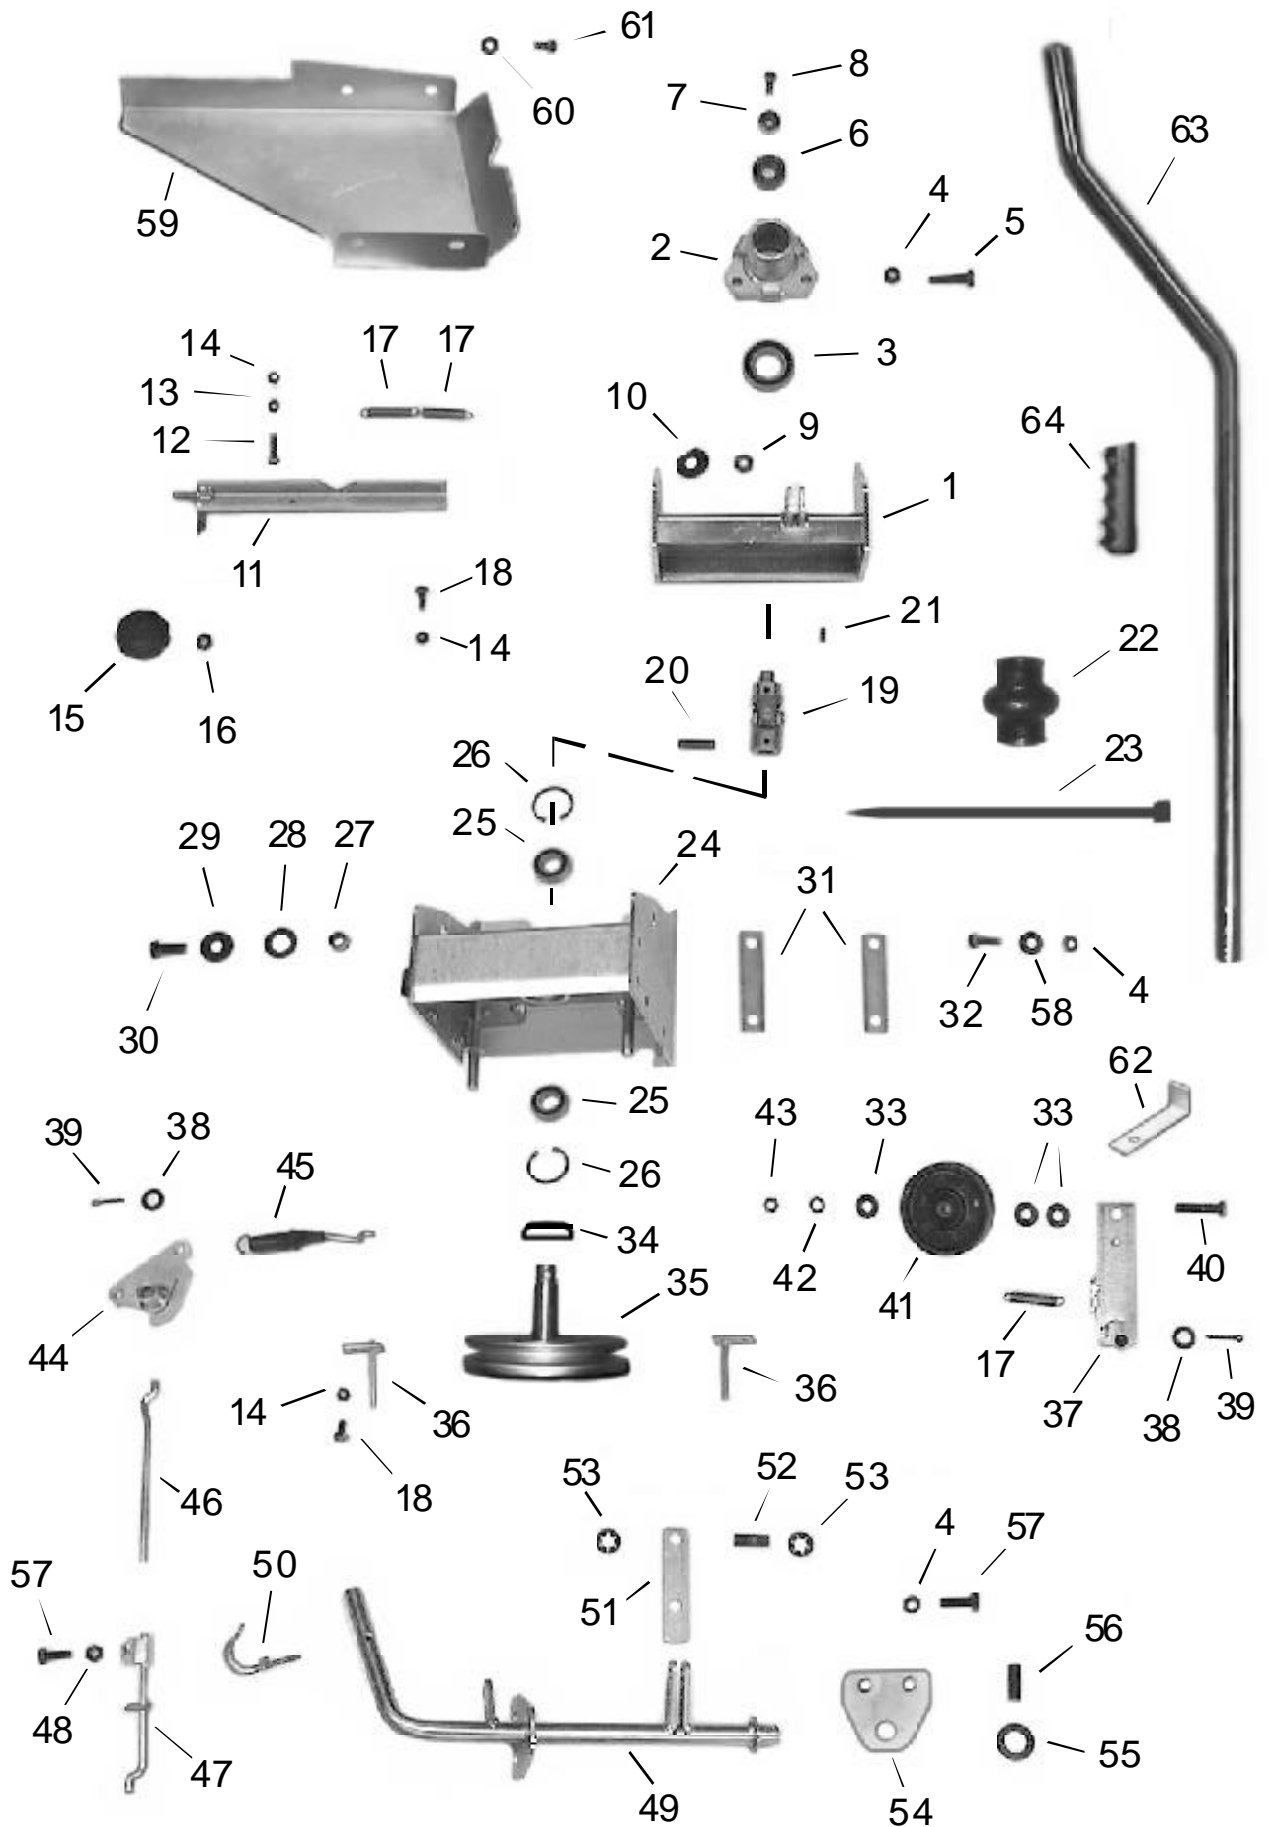

Ersatzteil - Liste

Limpar

Schnellwechsel-
Kupplung FTS-QA1

Ersatzteil-Liste			LimparSchnellkupplungFTS-QA1			Tafel 1		
Pos.	Artikel-Nr.	Bezeichnung	Pos.	Artikel-Nr.	Bezeichnung			
1	FTS-102 Z	Wippe	37	FTS-112 Z	SpannerA			
2	FTS-103 Z	Adapterrohr	38	4HW-A12 Z1	Scheibe Ø13			
3	4HA-A30	Spez.-Kugellager	39	4HZ-E25Z1	Splint 3,2 x 2,5			
4	4HR-C10Z1	Stopmutter M 10	40	4HO-M53 Z1				
5	4HO-A26Z1	6kt-Schraube M10x35	41	4AZ-202	Spannrolle B			
6	4KK-A03	Schaltstück	42	4HW-F10 Z1	FederringM 10			
7	4DC-K02Z	Zentrierstück	43	4HR-A51 Z1	Zollmutter3/8"UNF			
8	4HO-G14Z1	Inbus-SchraubeM8x20	44	FTS-105 Z	Umlenkung			
9	4HR-C12Z1	Stopmutter M 12	45	4AZ-S34	Federstange			
10	4KC-B14	Spez.-Scheibe	46	4DC-D04 Z	Zugstange 2			
11	FTS-120 Z	Riegel	47	4DC-D04 Z	Klemmstange			
12	4HO-A09Z1	6kt-Schraube M6x20	48	4HR-A10 Z1	MutterM10			
13	4HR-A06 Z1	Mutter M 6	49	FTS-117 Z	Ausheber			
14	4HR-C06Z1	Stopmutter M 6	50	4AZ-802	Rohrklappsplint6/32			
15	4AZ-102	Knauf M10	51	4DB-D02Z	Lasche			
16	4HR-A10 Z1	Mutter M 10	52	4DC-F17Z	Bolzen			
17	4HI-A02Z	Rückholfeder	53	4KC-A15Z	Federscheibe Ø12			
18	4HO-A07Z1	6kt-Schraube M6x12	54	4DA-H06Z	Lagerplatte			
19	FTS-204	Kreuzgelenk	55	4HW-A20 Z1	Scheibe Ø 21			
20	4KC-A581	Spiral-Spannstift6/28	56	4HX-H36	Spannhülse8x36			
21	4KH-P03	Paßfeder 5x5x14B	57	4HO-A23 Z1	6kt-Schraube M10x20			
22	4HJ-G05	Faltenbalg	58	4HW-A10 Z1	Scheibe Ø 10,5			
23	4HJ-B08 1	Kabelbinder	59	4DA-A14Z	Schutzblech			
24	FTS-101 Z	Gehäuse A	60	4HW-A08 Z1	Scheibe Ø 8,5			
25	4HA-A20	Spez.-Kugellager	61	4HO-A13 Z1	6kt-Schraube M8x16			
26	4HU-I42	Sicherungsring 42	62	4DB-H14Z	Rollen-Führung			
27	4DC-H14Z	Lagerhülse	63	4DM-F09 Z	Heberohr			
28	4HW-P50 1	Paßscheibe Ø 20	64	4HJ-G03	Handgriff25mm			
29	4HW-B12 Z1	Scheibe, groß Ø13						
30	4HO-A34Z1	6kt-Schraube M12x30						
31	4DB-L07 Z	BeilageAN						
32	4HO-A25Z1	6kt-Schraube M10x30						
33	4HW-D10 Z1	Scheibe, dick Ø10,5						
34	4DC-P01Z	Ring (kleiner Ø zumKugellager)						
35	FTS-113 Z	Antriebswelle mitK Scheibe						
36	FTS-106 Z	K.-Führung (Schraube hinten)						